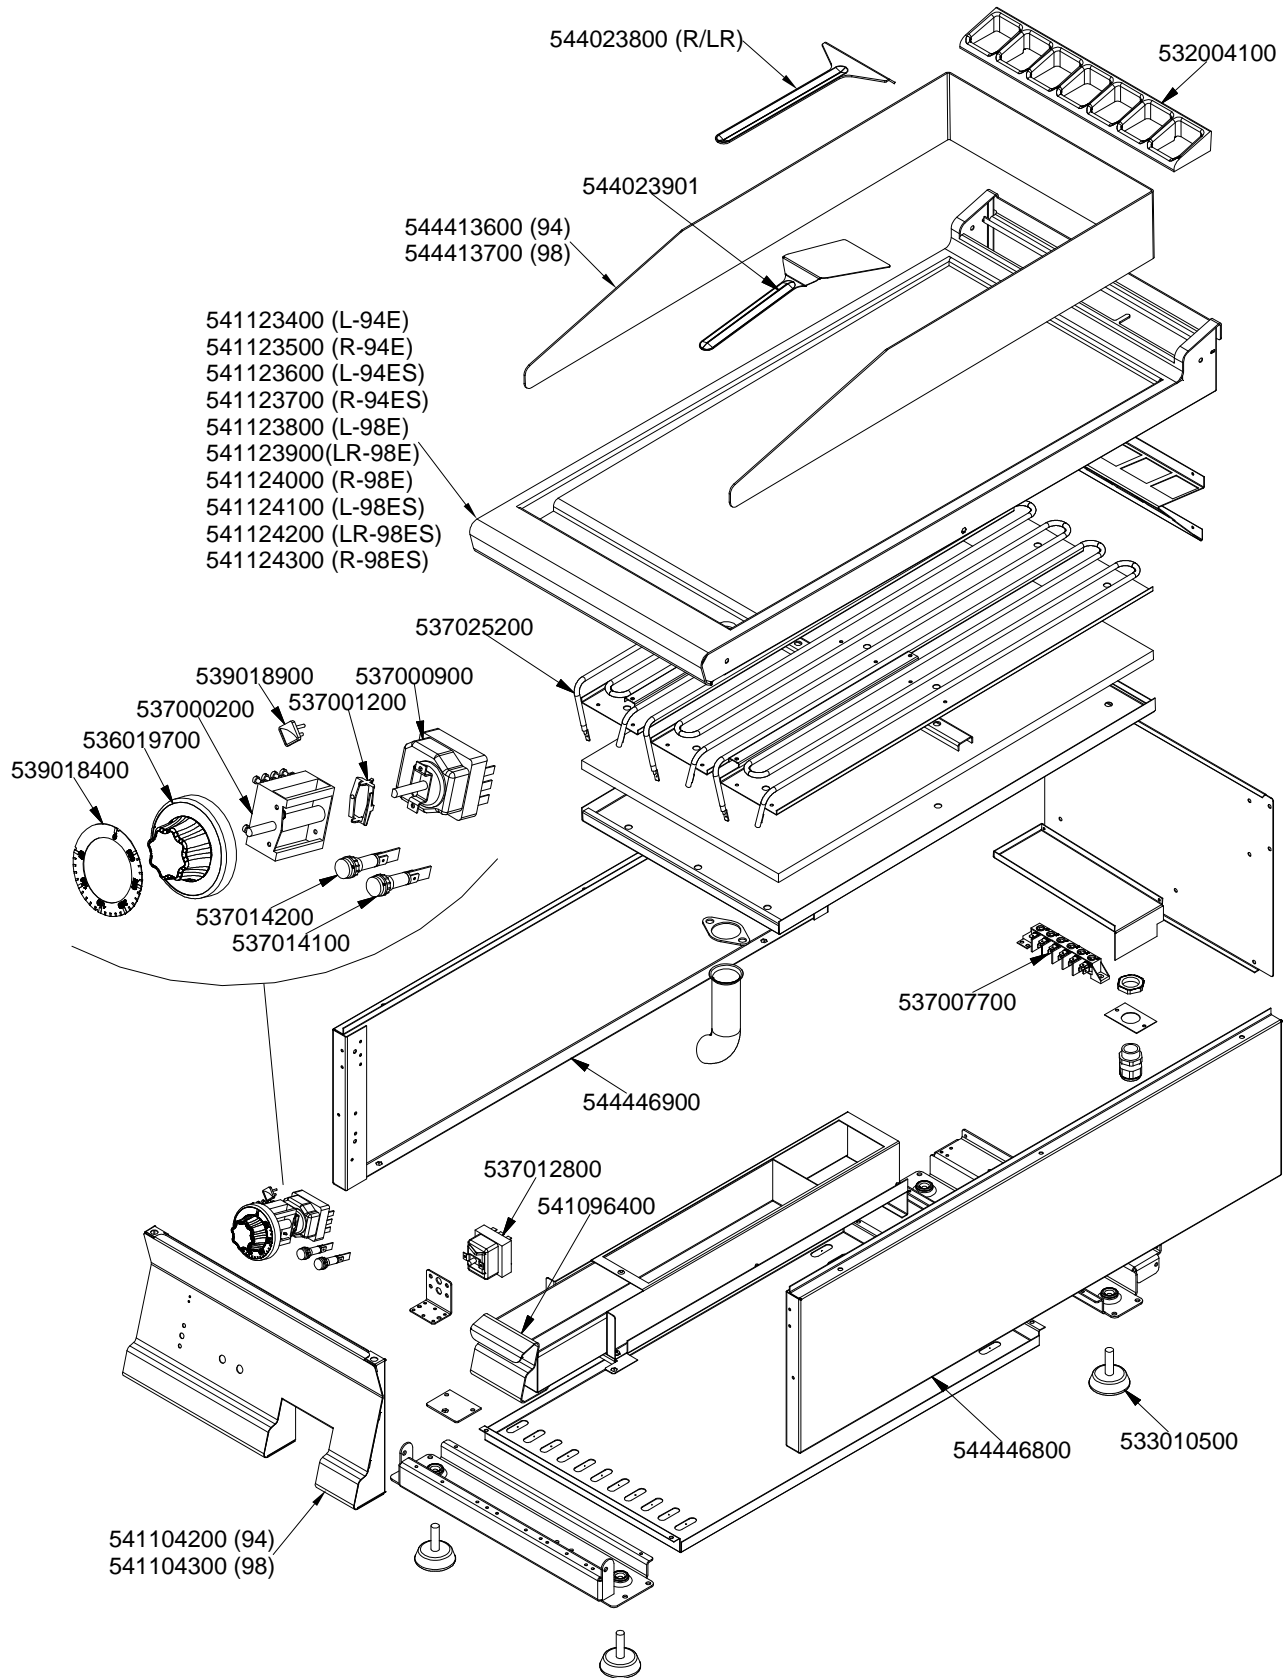

# IPERLOTUS 90 TOP

ELETTRICO / ELECTRIC / ELEKTRO / ELECTRIQUE

**FTT..-94ET FTT..-98ET**

560064000M00P00.

Page	Pos	Code	Description
001		541123500	UPPER PLATE FTR-94E
001		541123700	UPPER PLATE FTR-94ES
001		544023800	
001		544413600	SPLASH GUARD FT-94
001		541104200	CONTROL PANEL FT-74E
001		537025200	HEATING ELEMENT W2000 V230 FT 90
001		544023901	SPATTLE FOR FRY-TOP
001		537012800	SAFETY THERMOSTAT 420°C THREEPHASE
001		541096400	DRIP TRAY FT S.70
001		539018400	ADHESIVE GRADUATED DISC FOR KNOB
001		536019700	BLACK KNOB §70 PIN §6*5
001		537000200	COMMUTATOR 1 POS. 3PHASE S.49 16A
001		539018900	INDEX FOR KNOB
001		537001200	FIXING BRACKET FOR THERMOSTAT/COMM.
001		537000900	THERMOSTAT 50-320°C THREEPHASE
001		537014200	GREEN WARNING LIGHT 250V
001		537014100	WHITE WARNING LIGHT 250V
001		544446900	
001		544446800	
001		533010500	LEG M10*25 D.40
001		537007700	TERMINAL BLOCK THREEPHASE 40A
001		532004100	FLUE GRID L=370 70LINE (RAF)