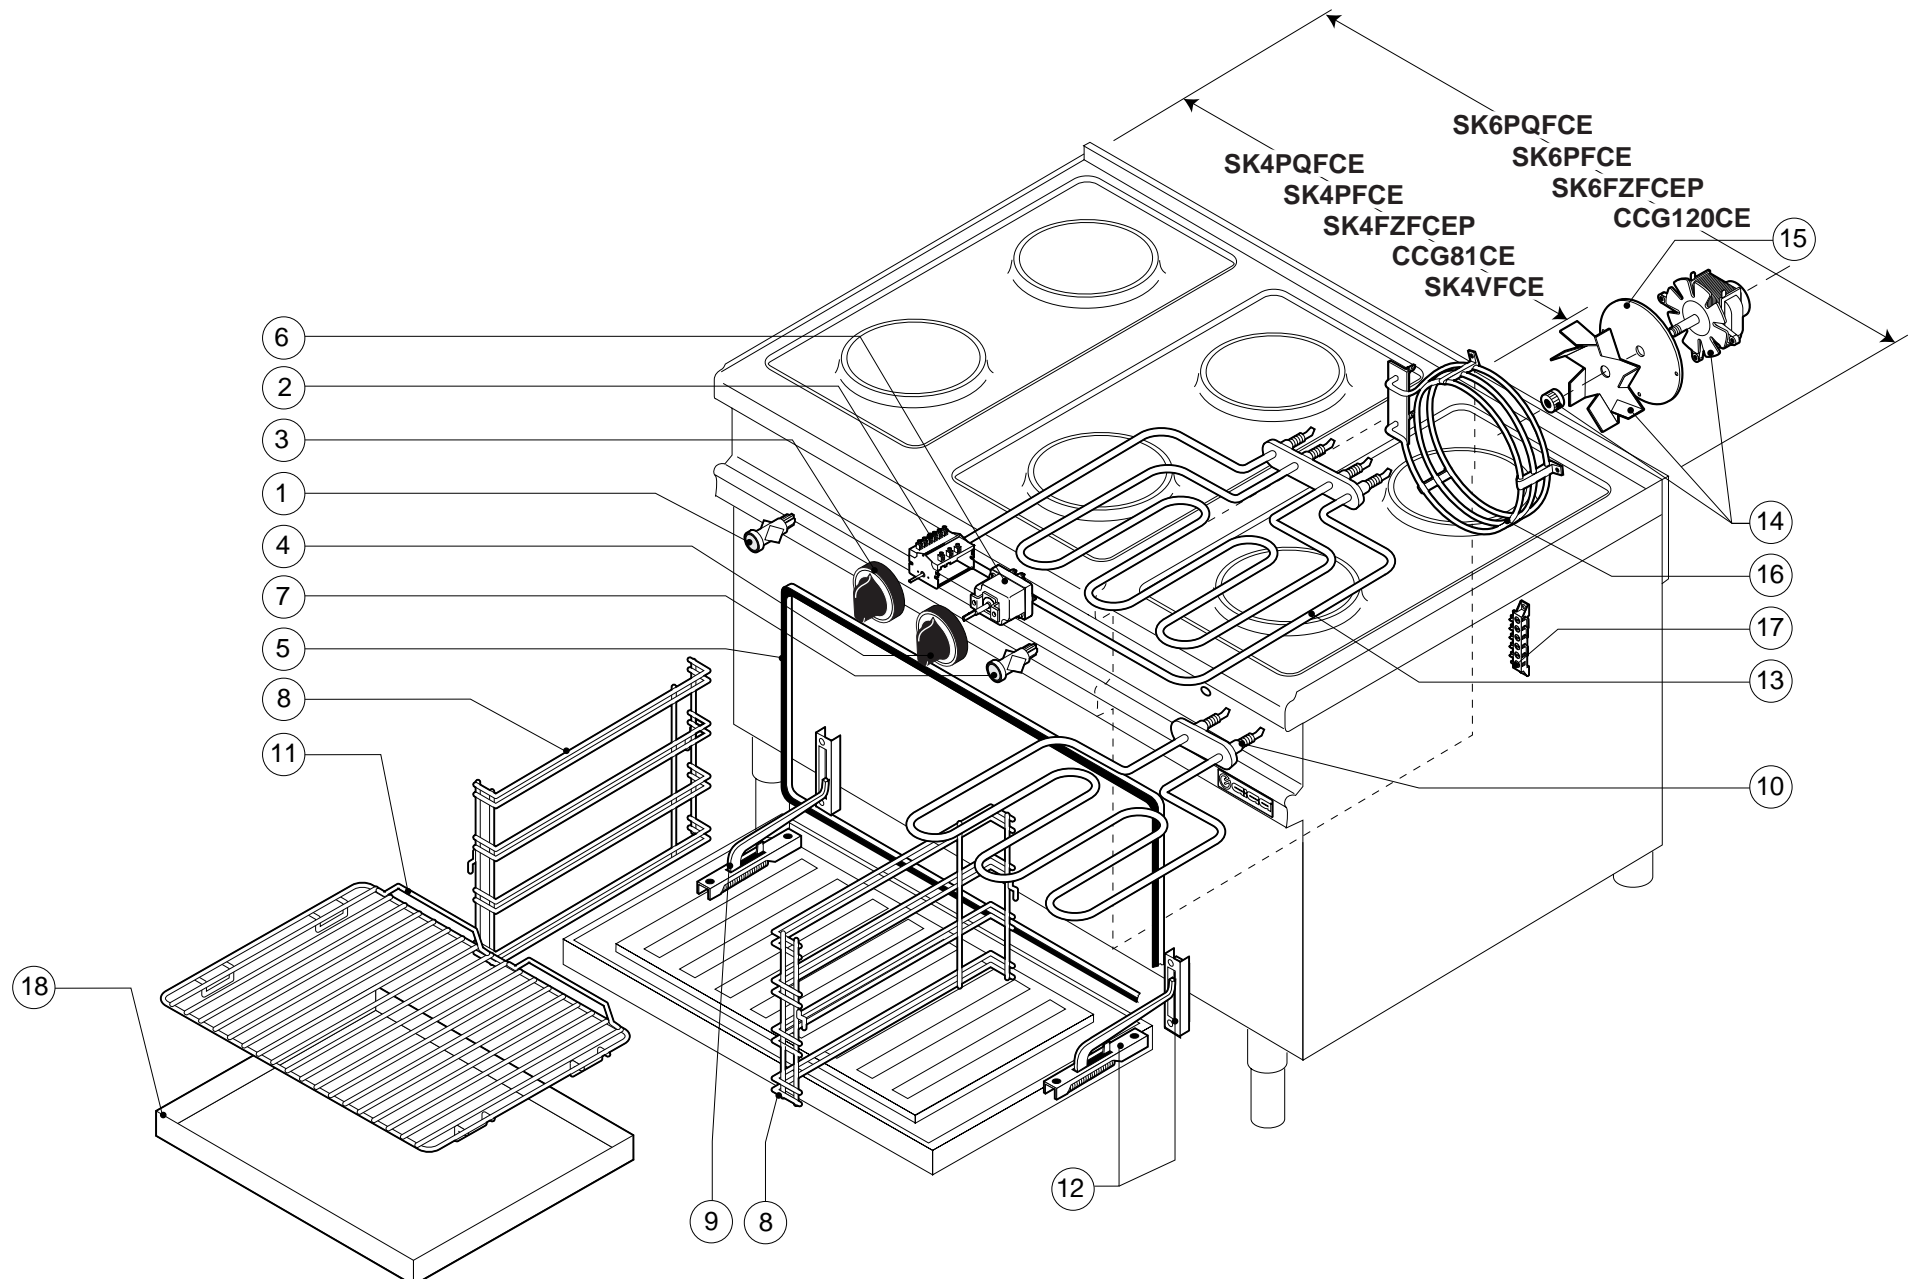

Pezzi/Pieces Pieces/Anzahl		Pos.	Validità dalla matricola Validité du numéro matricule Validity from serial number Gültigkeit ab der (Seriennummer)	Validità alla matricola Validity up to serial number Validité au numéro matricule Gültigkeit bis zur (Seriennummer)	Codice Code Artikel Nummer	Descrizione	Description	Description	Beschreibung
SKCV40E	SKCV80E SK4VFCE*								
1	2	1			Y17405	Regolatore di energia doppia potenza	Control of energy double power	Régulateur d'énergie double puissance	Regulator der doppelten Energieenergie
1	2	1A			X44400	Regolatore di energia singola potenza	Regulator of single energy power	Regulator of single energy power	Regulator of single energy power
2	4	2			0000Y65006	Manopola	Knob	Cle de commande	Drehknopf
2	4	3			X50900	Lampada verde	Green light	Lampe vert	Grüne Kontrollampe
1	1	4			Y17403	Resistenza 1800 W	1800 W Resistance	Resistance 1800 W	Widerstand 1800 W
1		5A			Y17402	Resistenza 2100 / 700 W	2100 / 700 W Resistance	Resistance 2100 / 700 W	Widerstand 2100 / 700 W
	2	5B			Y17602	Resistenza 2500 / 1000 W	1800 W Resistance	Resistance 1800 W	Widerstand 1800 W
1		6A			Y17401	Piano vetroceramica modulo 400	Slowly vetroceramica module 400	Lentement module 400 de vetroceramica	Langsam vetroceramica Modul 400
	1	6B			Y17501	Piano vetroceramica modulo 800	Slowly vetroceramica module 800	Lentement module 800 de vetroceramica	Langsam vetroceramica Modul 800
4	4/0*	7			M06400	Piedino	Foot	Pied	Fuss
1	1	8			X59000	Morsettiera	Terminal board	Barrette de raccordement	Klemmleiste
1		9A			Y17406	Lampada colore residuo 400	Remaining lamp color 400	La couleur restante de lampe 400	Übrige Lampenfarbe 400
	1	9B			Y17505	Lampada colore residuo 800	Remaining lamp color 800	La couleur restante de lampe 800	Übrige Lampenfarbe 800
	1	10			Y17504	Resistenza 1200 W	1200 W Resistance	Resistance 1200 W	Widerstand 1200 W
	0/4*	11			X61000	Piedino	Foot	Pied	Fuss