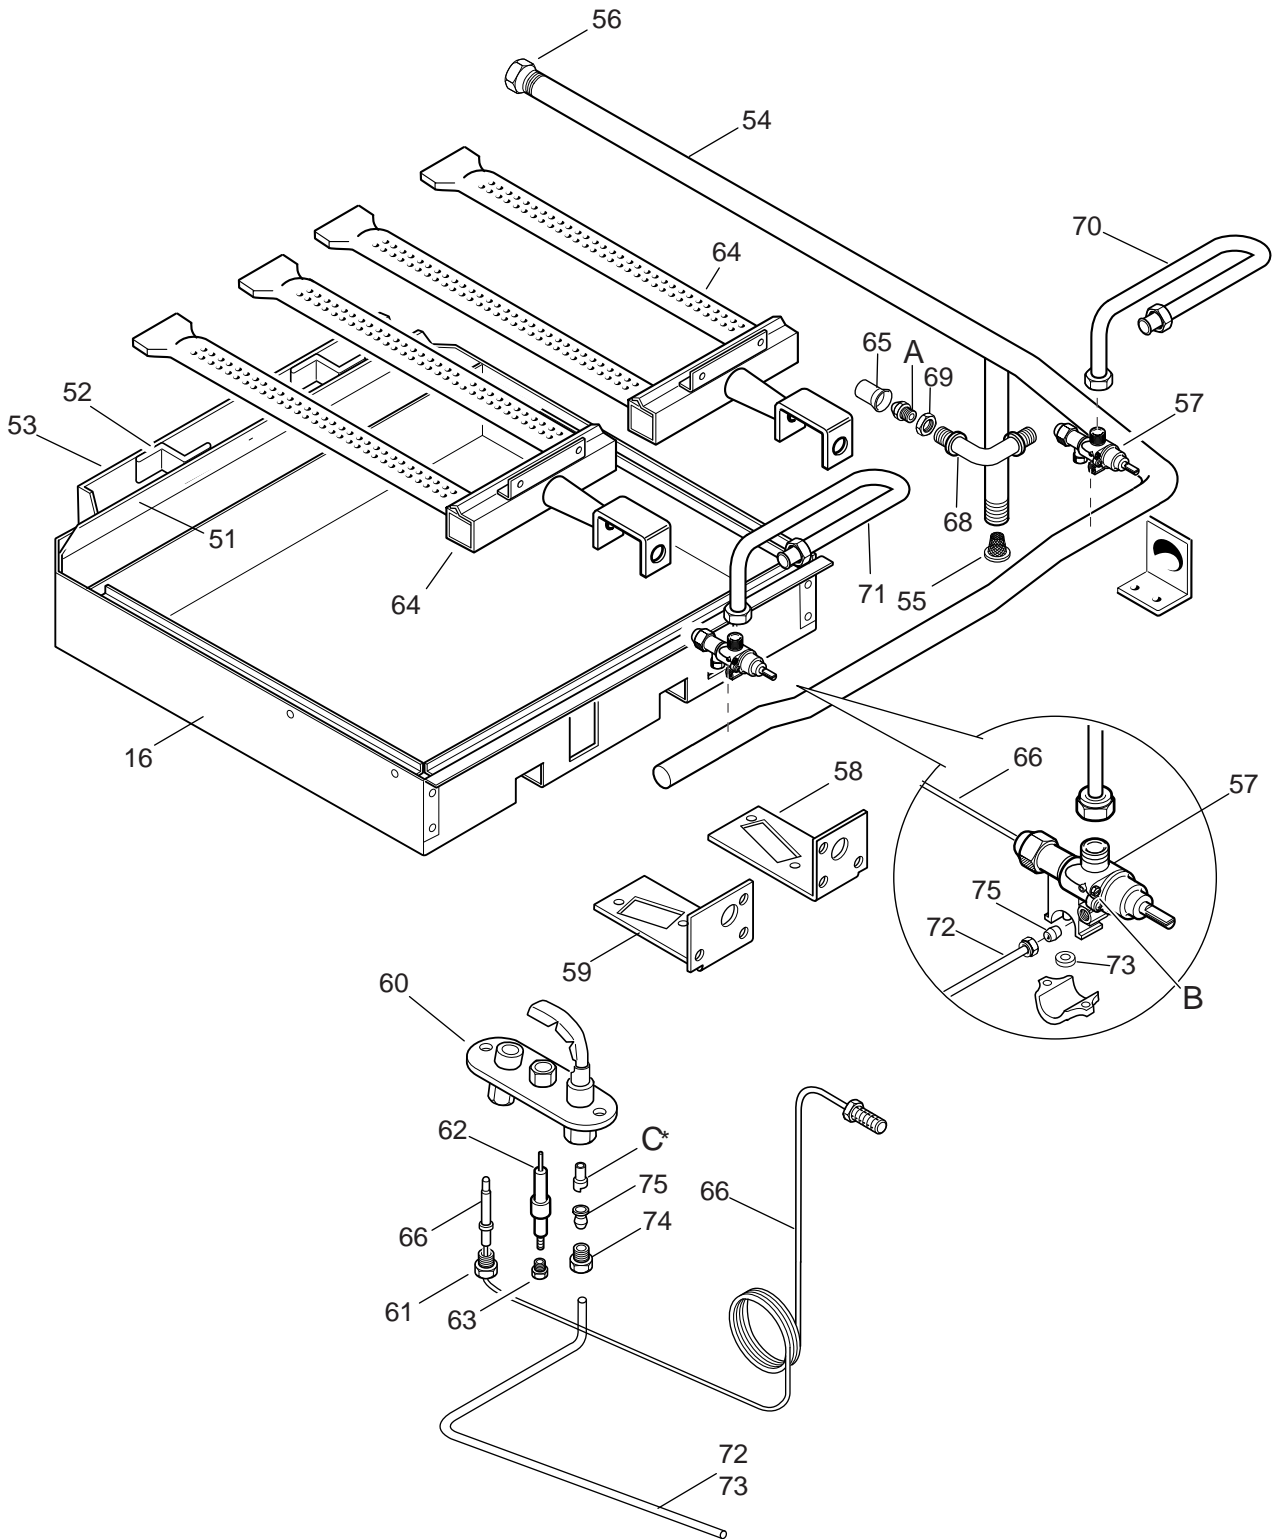

Pag	Index	Indice	Note
2	General componets	Componenti struttura	
3	Gas components	Componenti Gas	
4,5,6	Spare parts list	Lista ricambi	

Brand/Marchio: All
Factory code: 9PDX

D - Vite di minimo / Min screw			
6DGT Code	Ref./ Notes		
-	adjust	2H	G20 25mbar
-	adjust	2ELL	G25 20mbar
-	adjust	2L	G25 25mbar
0C1326	n°120	3B/P	G30 36mbar
002902	n°105	3B/P	G30 50mbar
-	adjust	2S	G25.1 25mbar
-	adjust	No CE	G110 8mbar
-	adjust	No CE	G20 10mbar

A - Ugello bruciatore / Burner nozzle			
6DGT Code	Ref. / Notes		
0A2102	ø2	2H	G20 25mbar
0A2104	ø2.40	2ELL	G25 20mbar
0A2475	ø2.25	2L	G25 25mbar
0A2533	ø1.35	3B/P	G30 36mbar
002393	ø1.30	3B/P	G30 50mbar
0A2475	Ø2.25	2S	G25.1 25mbar
059423	ø 4.6	No CE	G110 8mbar
0A5356	ø2.35	No CE	G20 10mbar

C - Ugello pilota / Pilot nozzle			
6DGT Code	Ref./ Notes		
059215	n°27	2H	G20 25mbar
059215	n°27	2ELL	G25 20mbar
059215	n°27	2L	G25 25mbar
059216	n°14	3B/P	G30 36mbar
059216	n°14	3B/P	G30 50mbar
*	n°27	2S	G25.1 25mbar
059356	n°50	No CE	G110 8mbar
(516839100)	n°37	No CE	G20 10mbar