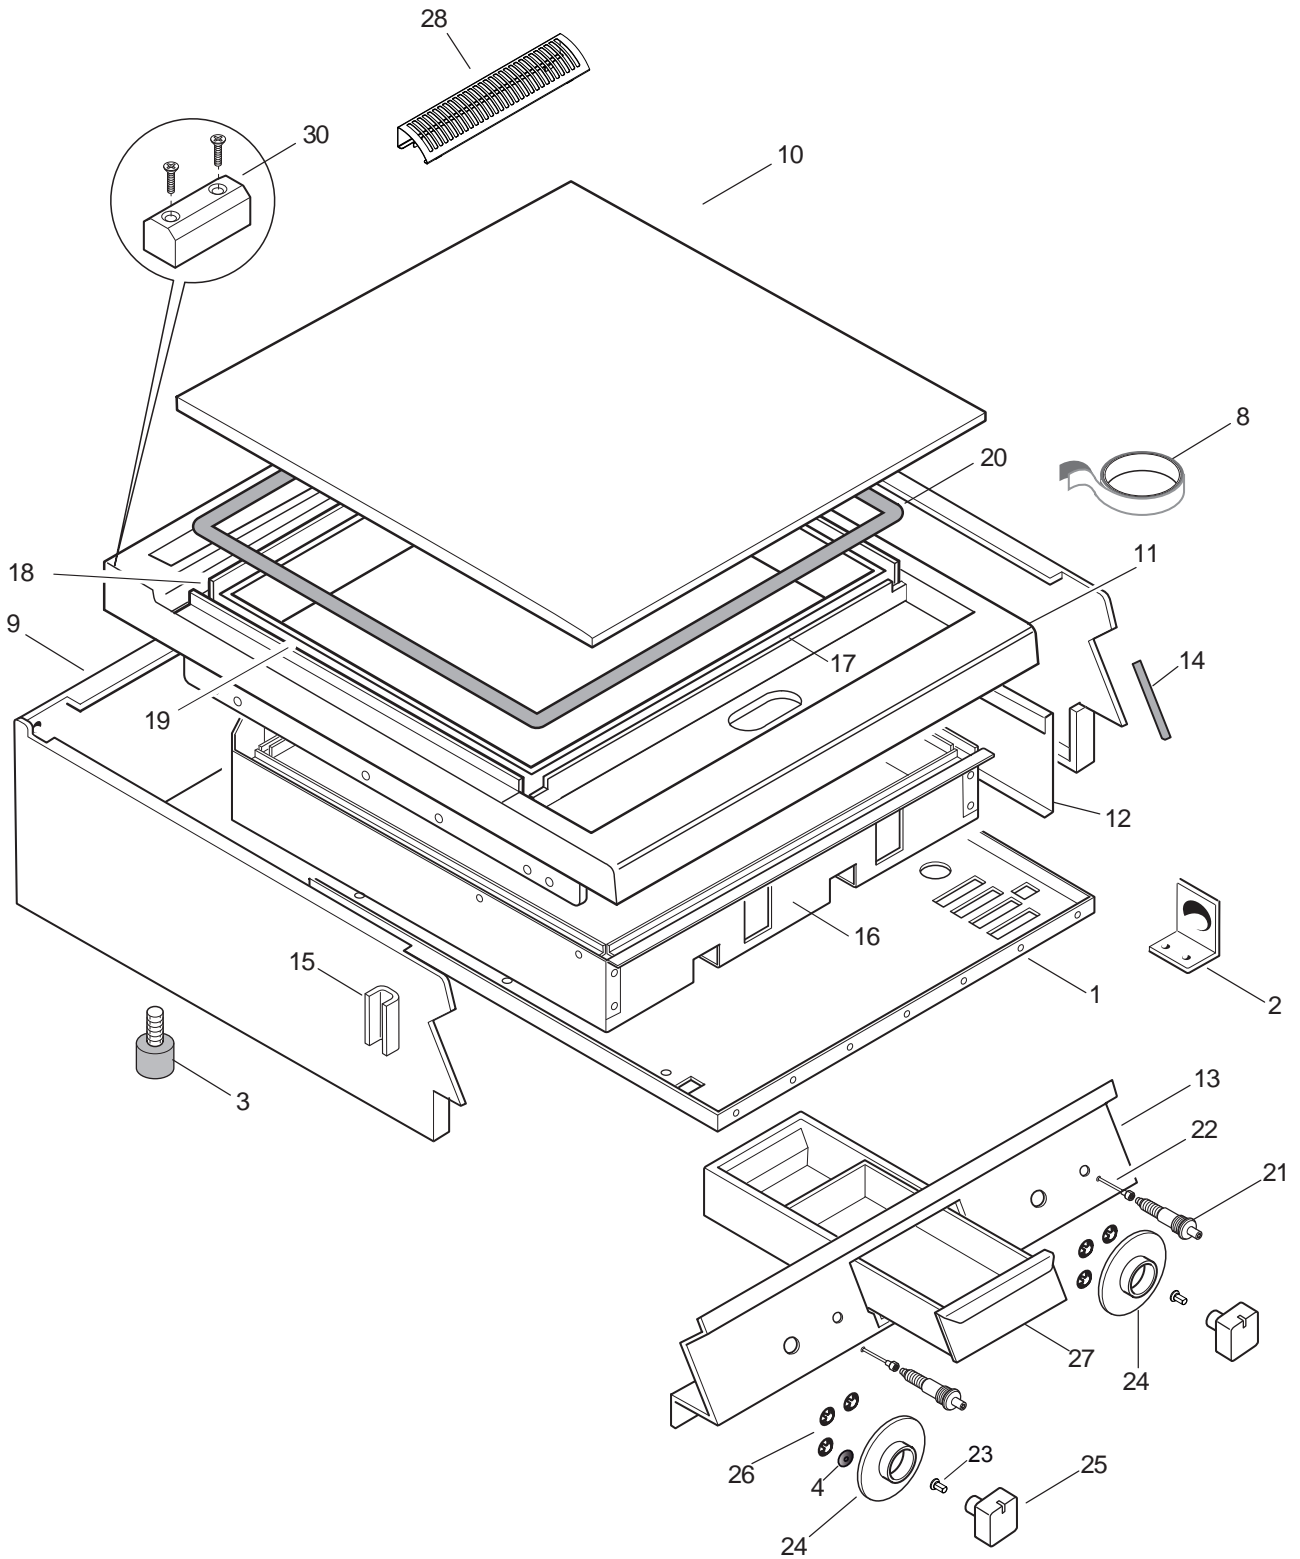

PNC	Model	Ref	Pag.	Brand	Version	Notes
392022	Z9HOGD1000	a	2,3	ZAN	GAS	GAS HOB COOKING TOP 400 MM
392023	Z9HOGH1000	b	2,3	ZAN	GAS	GAS HOB COOKING TOP 800 MM
391022	E9HOGD1000	c	2,3	ELX	GAS	GAS HOB COOKING TOP 400 MM
391023	E9HOGH1000	d	2,3	ELX	GAS	GAS HOB COOKING TOP 800 MM
393022	A9HOGD1000	e	2,3	OEM	GAS	GAS HOB COOKING TOP 400 MM
393023	A9HOGH1000	f	2,3	OEM	GAS	GAS HOB COOKING TOP 800 MM

Pag	Index	Indice	Note
2	General componets	Componenti struttura	
3	Gas components	Componenti Gas	
4,5,6	Spare parts list	Lista ricambi	

Brand/Marchio: All
Factory code: 9PDX

D - Vite di minimo / Min screw			
6DGT Code	Ref./ Notes		
-	adjust	2H	G20 25mbar
-	adjust	2ELL	G25 20mbar
-	adjust	2L	G25 25mbar
0C1326	n°120	3B/P	G30 36mbar
002902	n°105	3B/P	G30 50mbar
-	adjust	2S	G25.1 25mbar
-	adjust	No CE	G110 8mbar
-	adjust	No CE	G20 10mbar

A - Ugello bruciatore / Burner nozzle			
6DGT Code	Ref. / Notes		
0A2102	ø2	2H	G20 25mbar
0A2104	ø2.40	2ELL	G25 20mbar
0A2475	ø2.25	2L	G25 25mbar
0A2533	ø1.35	3B/P	G30 36mbar
002393	ø1.30	3B/P	G30 50mbar
0A2475	Ø2.25	2S	G25.1 25mbar
059423	ø 4.6	No CE	G110 8mbar
0A5356	ø2.35	No CE	G20 10mbar

C - Ugello pilota / Pilot nozzle			
6DGT Code	Ref./ Notes		
059215	n°27	2H	G20 25mbar
059215	n°27	2ELL	G25 20mbar
059215	n°27	2L	G25 25mbar
059216	n°14	3B/P	G30 36mbar
059216	n°14	3B/P	G30 50mbar
*	n°27	2S	G25.1 25mbar
059356	n°50	No CE	G110 8mbar
(516839100)	n°37	No CE	G20 10mbar