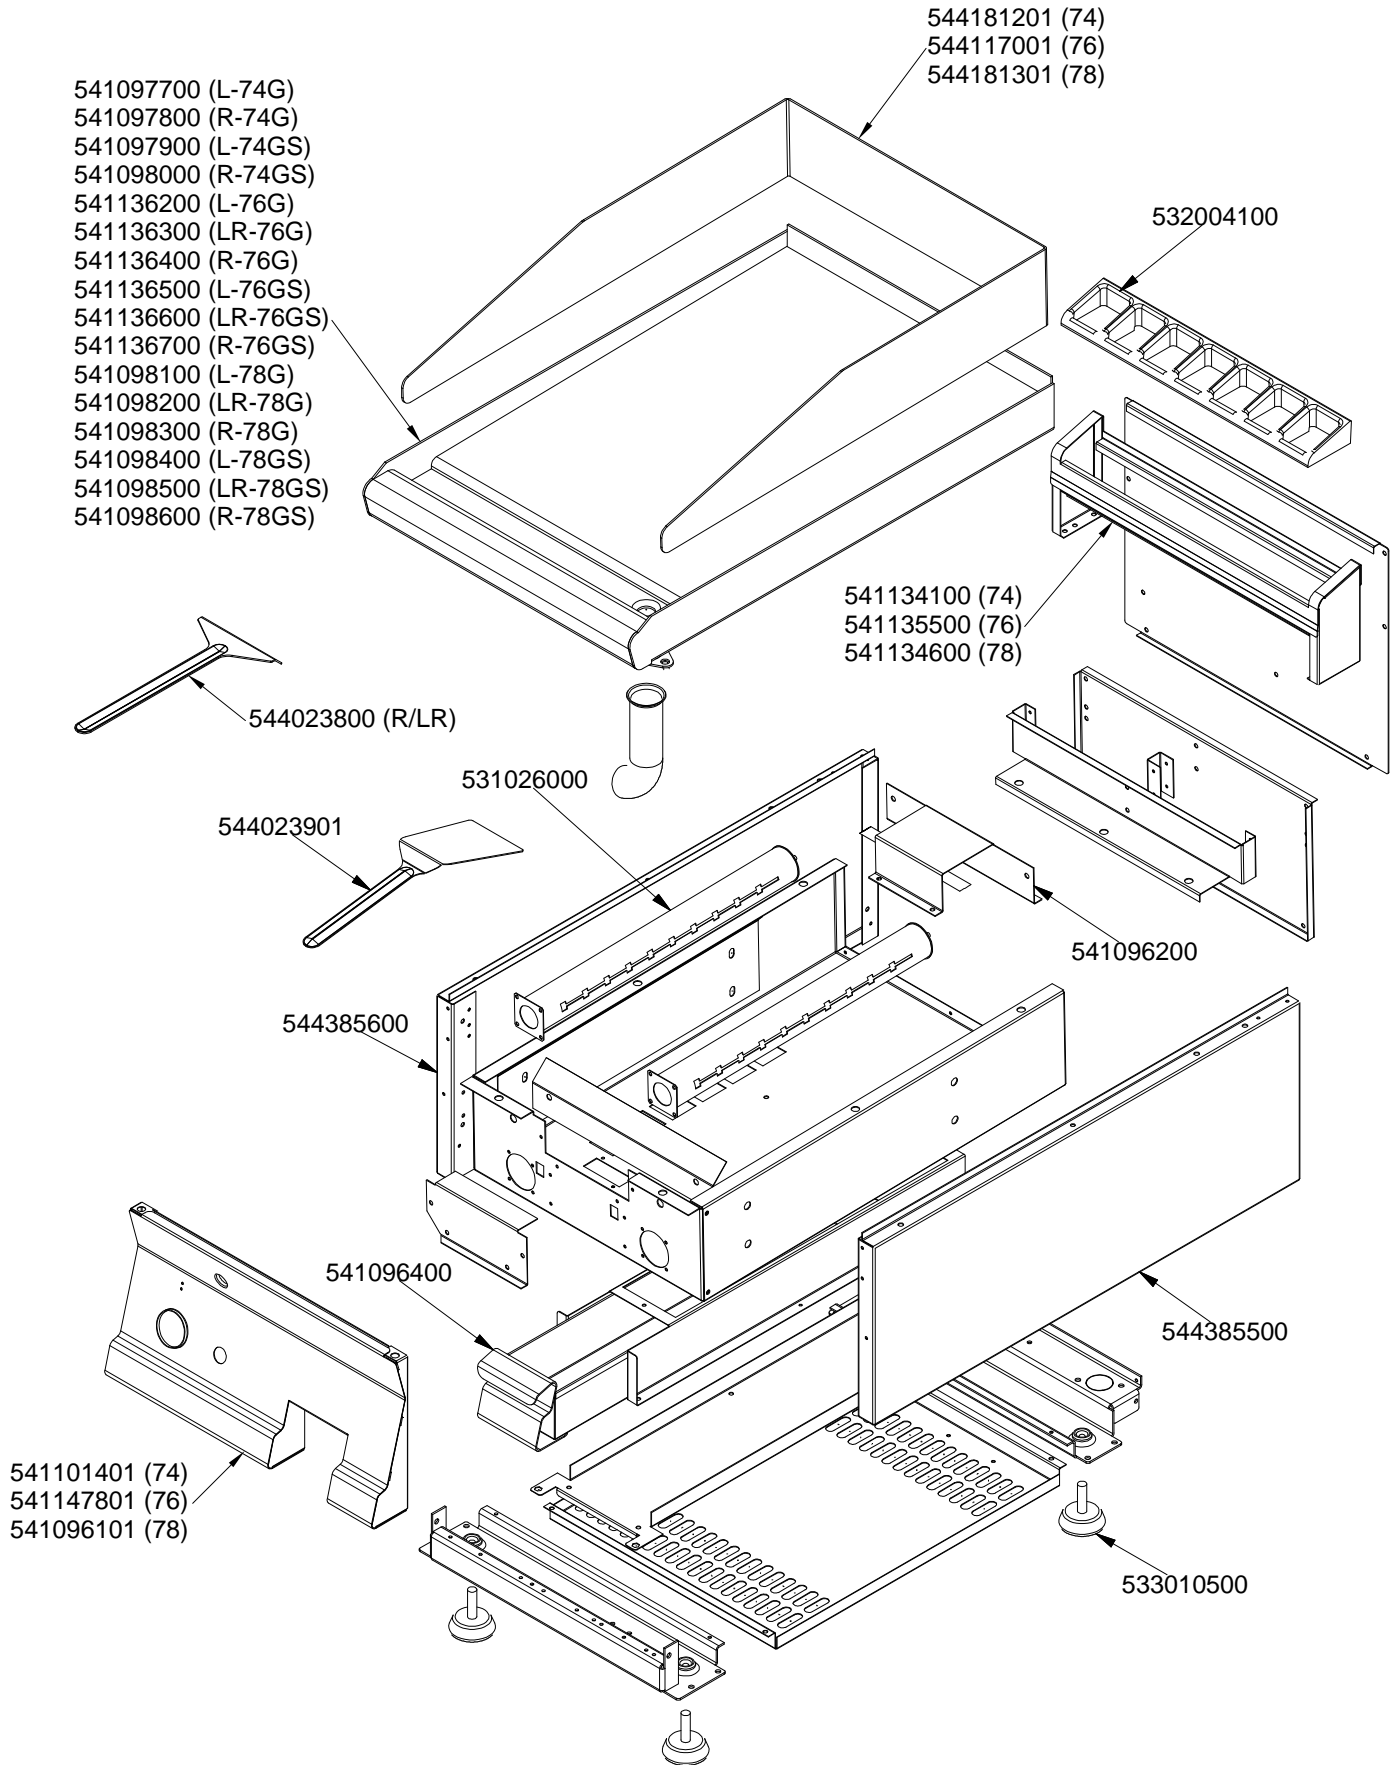

# SUPERLOTUS 70 TOP

GAS / GAS / GAS / GAZ

FTT...-74G FTT...-76G FTT...-76G FTT...-78G

560039300M00P00

Page	Pos	Code	Description
001		541136700	UPPER PLATE FTR-76GS
001		544117001	SPLASH GUARD FT-76
001		532004100	FLUE GRID L=370 70LINE (RAF)
001		541135500	
001		544023800	
001		531026000	BURNER FT-4/6/8G BM-4G
001		544023901	SPATTLE FOR FRY-TOP
001		541096200	BURNER SUPPORT FT-74G FT-78G
001		544385600	LEFT SIDE OF 70T LINE
001		541096400	DRIP TRAY FT S.70
001		544385500	RIGHT SIDE OF 70T LINE
001		533010500	LEG M10*25 D.40
001		541147801	CONTROL PANEL FT-7_6G FT-9_6G