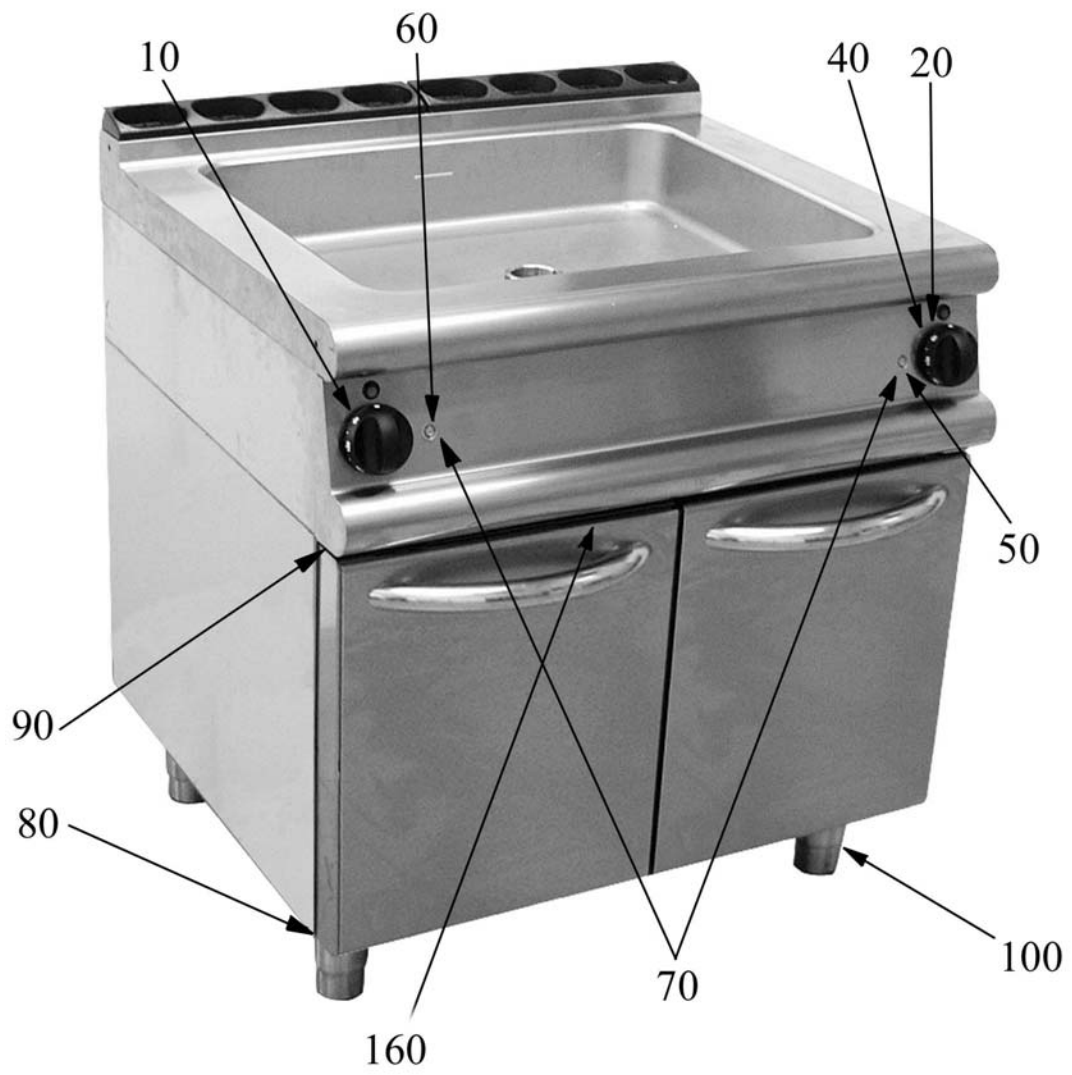

**Kochgeräte
Elektro Multibräter Serie 700**

Artikel-Nr. 137003, 137004
(418031-371251, -371451)

Ersatzteile

8. Ersatzteile

Aussenteile.....31

Innenteile.....33

Innenteile.....35

8.1 Spannungscodes

8.2 Produktcodes

Produktcode	Ernennung
Modellcodes	
Typecodes	
400	137003
800	137004
Zubehörcodes	

ID	Typ	Spannung	Description	P-code
Module:Aussenteile				
10			Knebel	824710250X
20			Drehknopfdichtung	825110510
40			Knebel Hauptschalter	41824710230X
50			Weisses Lampe	6A038506
60			Grunes Lampe	826650050
70			Glas	6A039207
80			Turscharniere	2547860
90			Turscharniere	2547870
100			Fuss	826490142
160			Magnet	826900011

400 = 137003, 800 = 137004

A=3/N/PE~400/230V 50Hz, H=3/PE~230V 50Hz

ID	Typ	Spannung	Description	P-code
Module:Innenteile				
200			Auslaufrohr	2515010
210			Widerstand	826620241
220			Stopfen	2515000
170			Deckel	821720761
180			Flussigkeitsauffangbecken	821530160