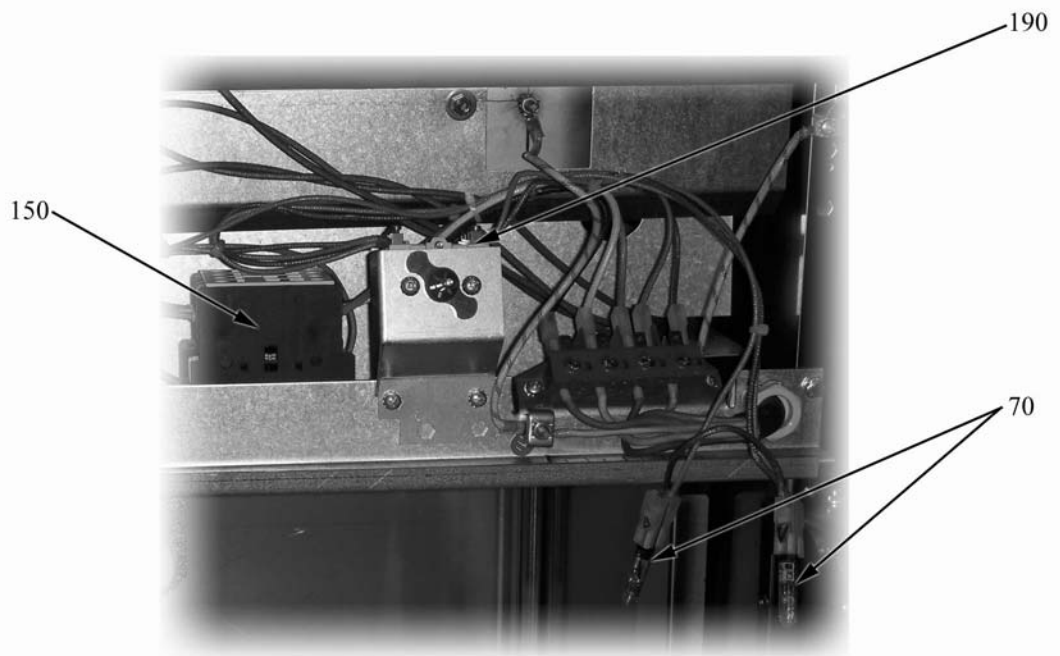

8.2 Produktcodes

Produktcode	Ernennung
Modellcodes	
Typecodes	
400	137003
800	137004
Zubehörcodes	

ID	Typ	Spannung	Description	P-code
Module:Aussenteile				
10			Knebel	824710250X
20			Drehknopfdichtung	825110510
40			Knebel Hauptschalter	41824710230X
50			Weisses Lampe	6A038506
60			Grunes Lampe	826650050
70			Glas	6A039207
80			Turscharniere	2547860
90			Turscharniere	2547870
100			Fuss	826490142
160			Magnet	826900011

400 = 137003, 800 = 137004

A=3/N/PE~400/230V 50Hz, H=3/PE~230V 50Hz

ID	Typ	Spannung	Description	P-code
Module:Innenteile				
130	400		Thermostat	826630123
130	800		Thermostat	826630191
140			Sicherheitshermostat	826630130
150	800		Fernschalter	826630300
160			Magnet	826900011
170			Deckel	821720761
180			Flussigkeitsauffangbecken	821530160
190			Hauptschalter	6A046700
70			Lampe	6A038506

400 = 137003, 800 = 137004

A=3/N/PE~400/230V 50Hz, H=3/PE~230V 50Hz

ID	Typ	Spannung	Description	P-code
Module:Innenteile				
200			Auslaufrohr	2515010
210			Widerstand	826620241
220			Stopfen	2515000
170			Deckel	821720761
180			Flussigkeitsauffangbecken	821530160