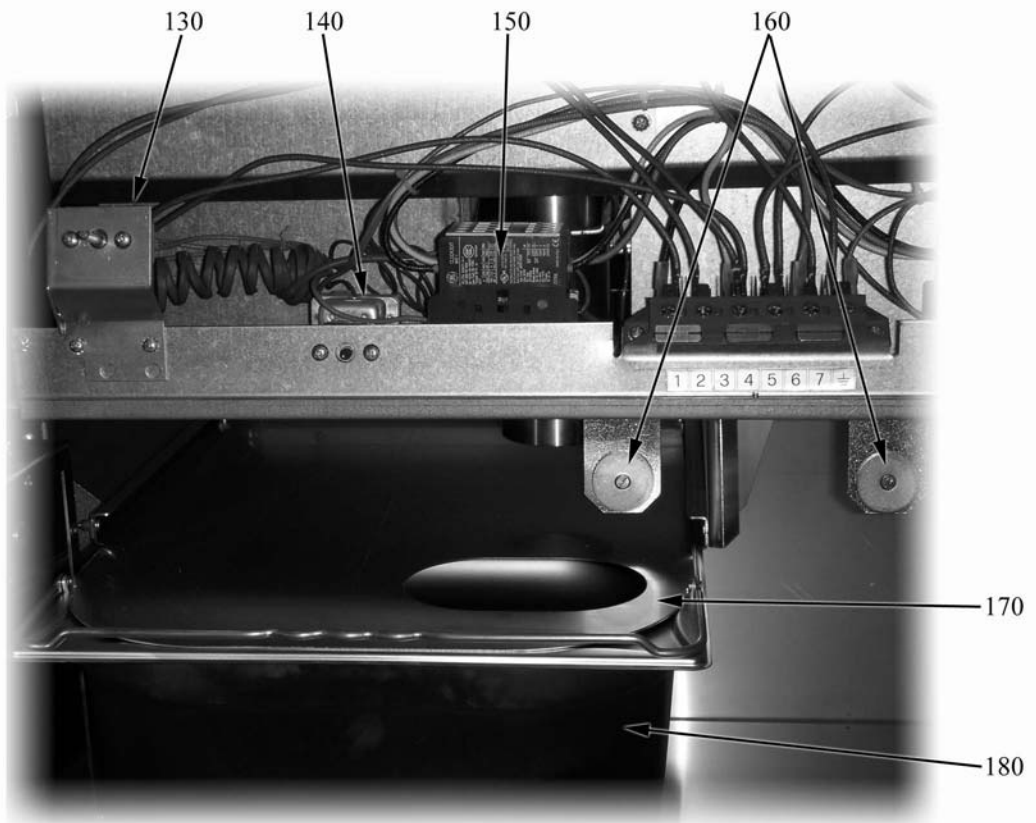

8.2 Produktcodes

Produktcode	Ernennung
Modellcodes	
Typecodes	
400	137003
800	137004
Zubehörcodes	

ID	Typ	Spannung	Description	P-code
Module:Aussenteile				
10			Knebel	824710250X
20			Drehknopfdichtung	825110510
40			Knebel Hauptschalter	41824710230X
50			Weisses Lampe	6A038506
60			Grunes Lampe	826650050
70			Glas	6A039207
80			Turscharniere	2547860
90			Turscharniere	2547870
100			Fuss	826490142
160			Magnet	826900011

400 = 137003, 800 = 137004

A=3/N/PE~400/230V 50Hz, H=3/PE~230V 50Hz

ID	Typ	Spannung	Description	P-code
Module:Innenteile				
130	400		Thermostat	826630123
130	800		Thermostat	826630191
140			Sicherheitshermostat	826630130
150	800		Fernschalter	826630300
160			Magnet	826900011
170			Deckel	821720761
180			Flussigkeitsauffangbecken	821530160
190			Hauptschalter	6A046700
70			Lampe	6A038506

400 = 137003, 800 = 137004

A=3/N/PE~400/230V 50Hz, H=3/PE~230V 50Hz

ID	Typ	Spannung	Description	P-code
Module:Innenteile				
200			Auslaufrohr	2515010
210			Widerstand	826620241
220			Stopfen	2515000
170			Deckel	821720761
180			Flussigkeitsauffangbecken	821530160

400 = 137003, 800 = 137004

A=3/N/PE~400/230V 50Hz, H=3/PE~230V 50Hz