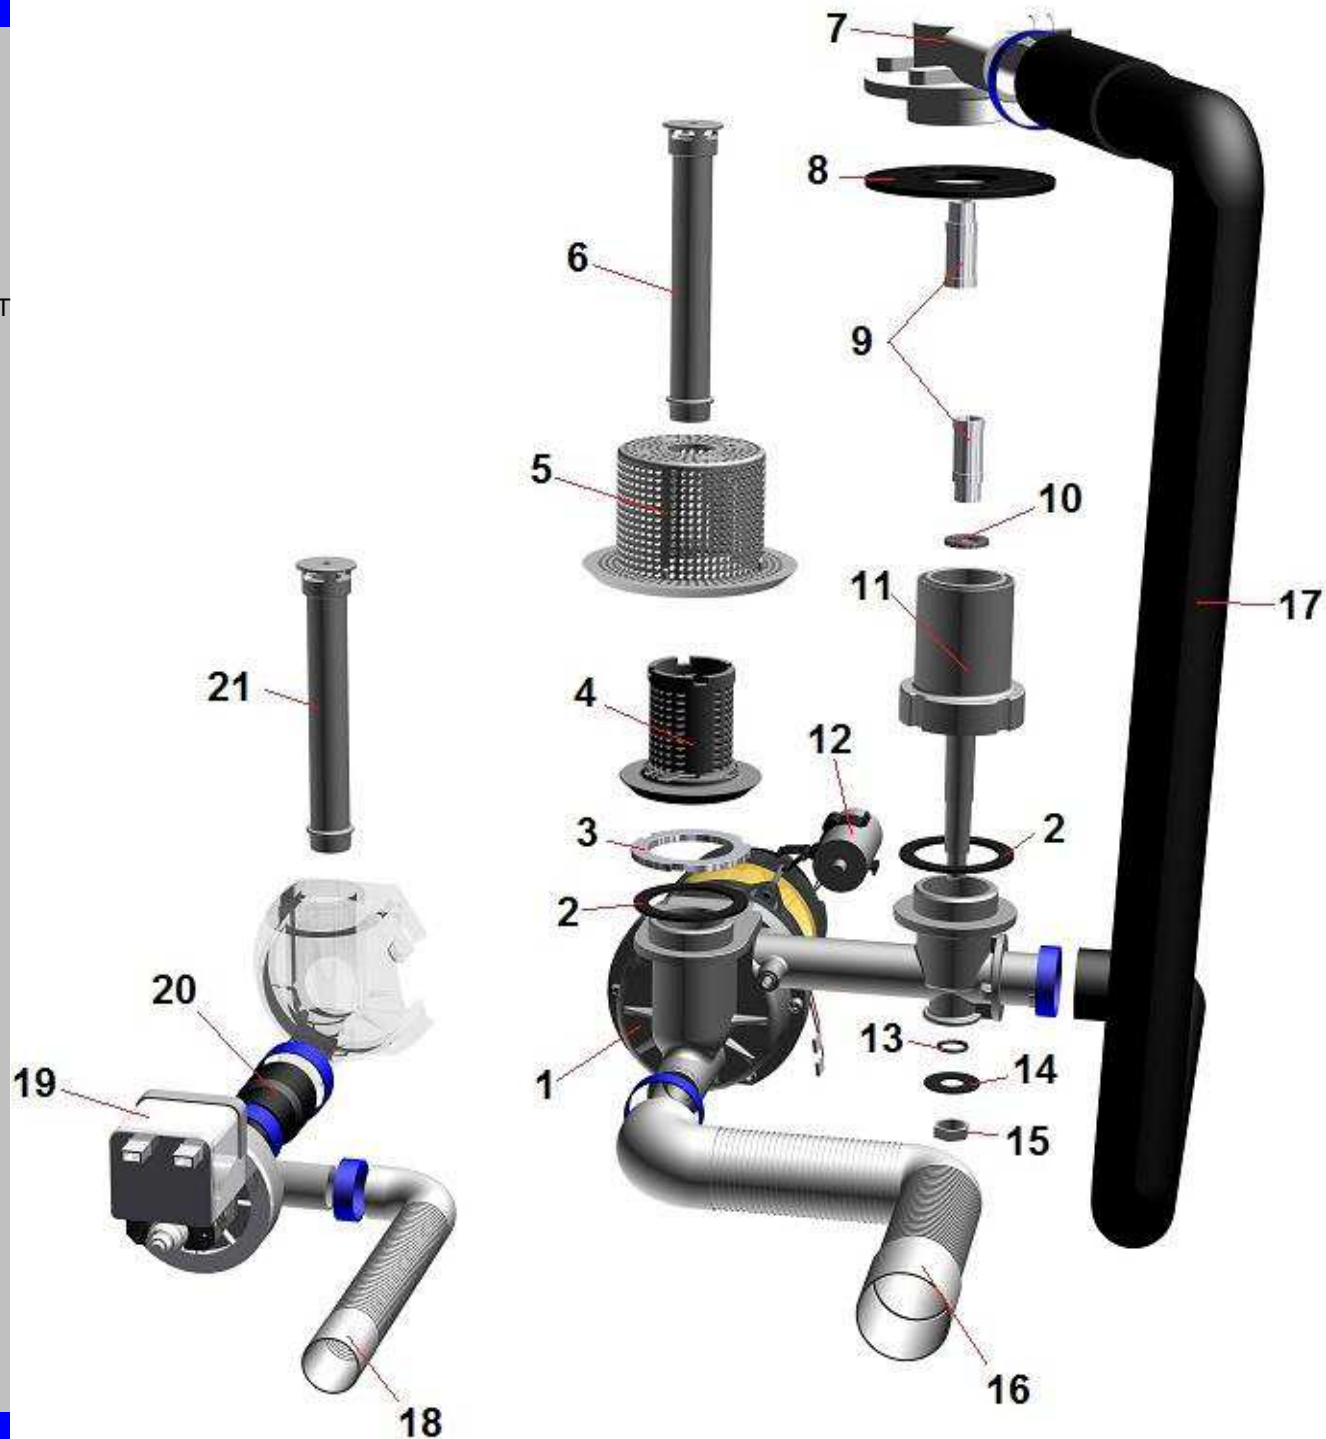

LAV.S23A TRONIC - 230/1/50

POS	CODE	DESCRIPTION
1	904553	PANN. SUP. S18-S021-S23-S025 INCL.
2	906989	PANN. LAT. S23-S025 SX INCL.
3	906988	PANN. LAT. S23-S025 DX INCL.
4	904554	PANN. POST. S23 - S025
5	908529	PORTA S23 S025 CON M.I.
6	904443	PANN. INF. S18-S021-S23-S025
7	901851	VASCA + BAS. S23A
8	905000	PIEDINO LAVAGGIO PVC NEW
9	905771	RESIST. VASCA 1,6 Kw 230V
10	902104	DADO OTTONE 3/8" NICHELATO
11	908753	PORTABULBO SONDA TRONIC DA 3/8"
12	904491	GUARN. 3/8" TERMOSTATO VASCA
13	904795	PERNO PORTA
14	901245	CERNIERA PORTA DA 020 A 700
15	909920	RINFORZO PORTA FILETTATO
16	906121	SCROCCHETTO CON ROTELLA + DADO

LAV.S23A TRONIC - 230/1/50

POS	CODE	DESCRIPTION
1	902266	POMPA 0,27 kW 230/1/50 SERIE S/E
2	903302	GUARN. ASPIR.MANDATA POMPA SERIE S/E
3	902133	GHIERA INOX 1" 1/2 POMPA SERIE S/E
4	902271	FILTRO FILETTATO CORPO POMPA SERIE S/E
5	902273	FILTRO ASPIRAZIONE SERIE S/E
6	902276	TROPPO PIENO H159 SERIE S/E
7	900033	MOZZO SUPERIORE LAVAGGIO/RISCIACQUO NT
8	903330	GUARN. CONTROFLANGIA MOZZO SUP.
9	904765	PERNO GIRANTE LAV. SUP/INF 32mm
10	906006	RONDELLA ROMPIG. SERIE S/E
11	902268	MOZZO INF. LAV/RISC.SERIE S/E
12	901745	CONDENSATORE 5 μ f
13	906222	OR VALVOLA ANTIRIFLUSSO_RISCIACQUO
14	903303	GUARN. RISCIACQUO POMPA SERIE S/E
15	904526	DADO ES.17 1/4 PPL
16	907440	TUBO SCARICO \varnothing 24 1500mm
17	903729	MANICOTTO MANDATA SUP. S23
		VERSIONE CON POMPA SCARICO (PS)
18	907439	TUBO SCARICO \varnothing 19 90° 2000 PS + CURVA
19	902328	POMPA SCARICO MAGNETICA
20	905414	TRONCHETTO RACCORDO PS SERIE S/E
21	902274	TROPPO PIENO H154 SERIE S/E