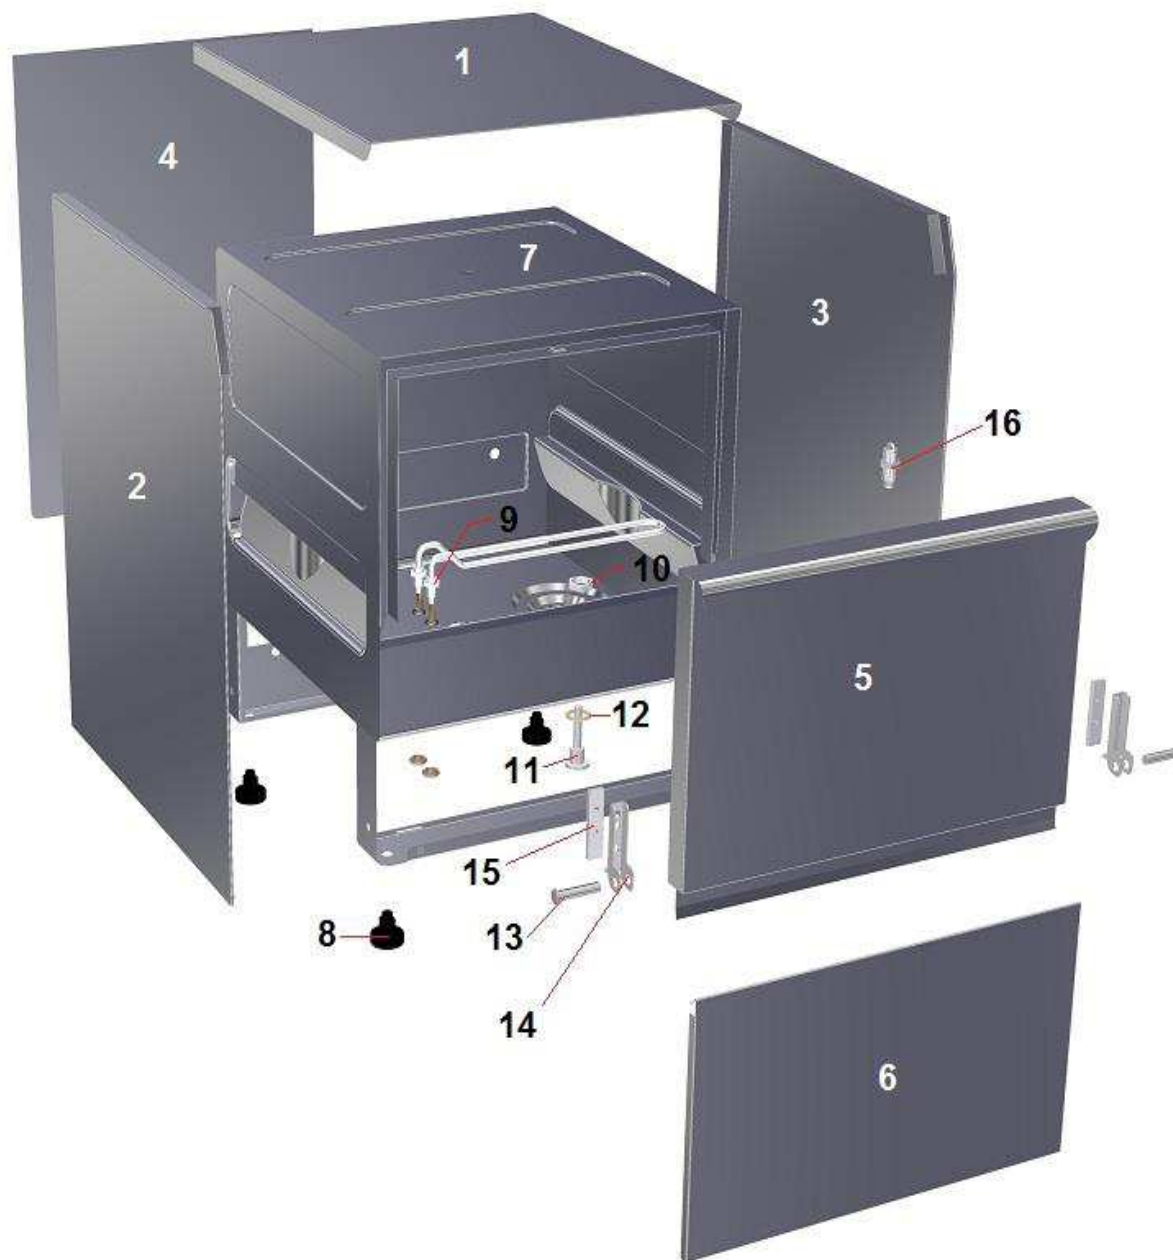

LAV.S23A TRONIC - 230/1/50

POS	CODE	DESCRIPTION
1	904553	PANN. SUP. S18-S021-S23-S025 INCL.
2	906989	PANN. LAT. S23-S025 SX INCL.
3	906988	PANN. LAT. S23-S025 DX INCL.
4	904554	PANN. POST. S23 - S025
5	908529	PORTA S23 S025 CON M.I.
6	904443	PANN. INF. S18-S021-S23-S025
7	901851	VASCA + BAS. S23A
8	905000	PIEDINO LAVAGGIO PVC NEW
9	905771	RESIST. VASCA 1,6 Kw 230V
10	902104	DADO OTTONE 3/8" NICHELATO
11	908753	PORTABULBO SONDA TRONIC DA 3/8"
12	904491	GUARN. 3/8" TERMOSTATO VASCA
13	904795	PERNO PORTA
14	901245	CERNIERA PORTA DA 020 A 700
15	909920	RINFORZO PORTA FILETTATO
16	906121	SCROCCHETTO CON ROTELLA + DADO

LAV.S23A TRONIC - 230/1/50

POS	CODE	DESCRIPTION
1	907243	TERMOSTATO SICUR. 95°
2	905496	RESIST. BOILER 2,6 Kw 230V +OR
3	901770	CONTENITORE SALE
4	903340	GUARN. CONTENITORE SALE
5	902830	GHIERA CONTENITORE SALE
6	906418	TAPPO BOCCIA SALE
7	902150	DECALCIFICATORE
8	900366	BOILER S021-S025-S23-S18
9	905382	RACC. 3 VIE RISCIAQUO
10	905434	RACC. 3 VIE DOSATORE SU POMPA
11	907279	TUBO SILICONE 4x7
12	902013	DOSATORE BRILL. SU POMPA SEKO
13	902046	TUBO CRYSTAL TRASP. 4x7
14	906621	PESO+FILTRO POMPETTA DET./BRILL.
15	902410	ELETTROV.3 VIE
16	907344	TUBO CARICO 90° 1500mm