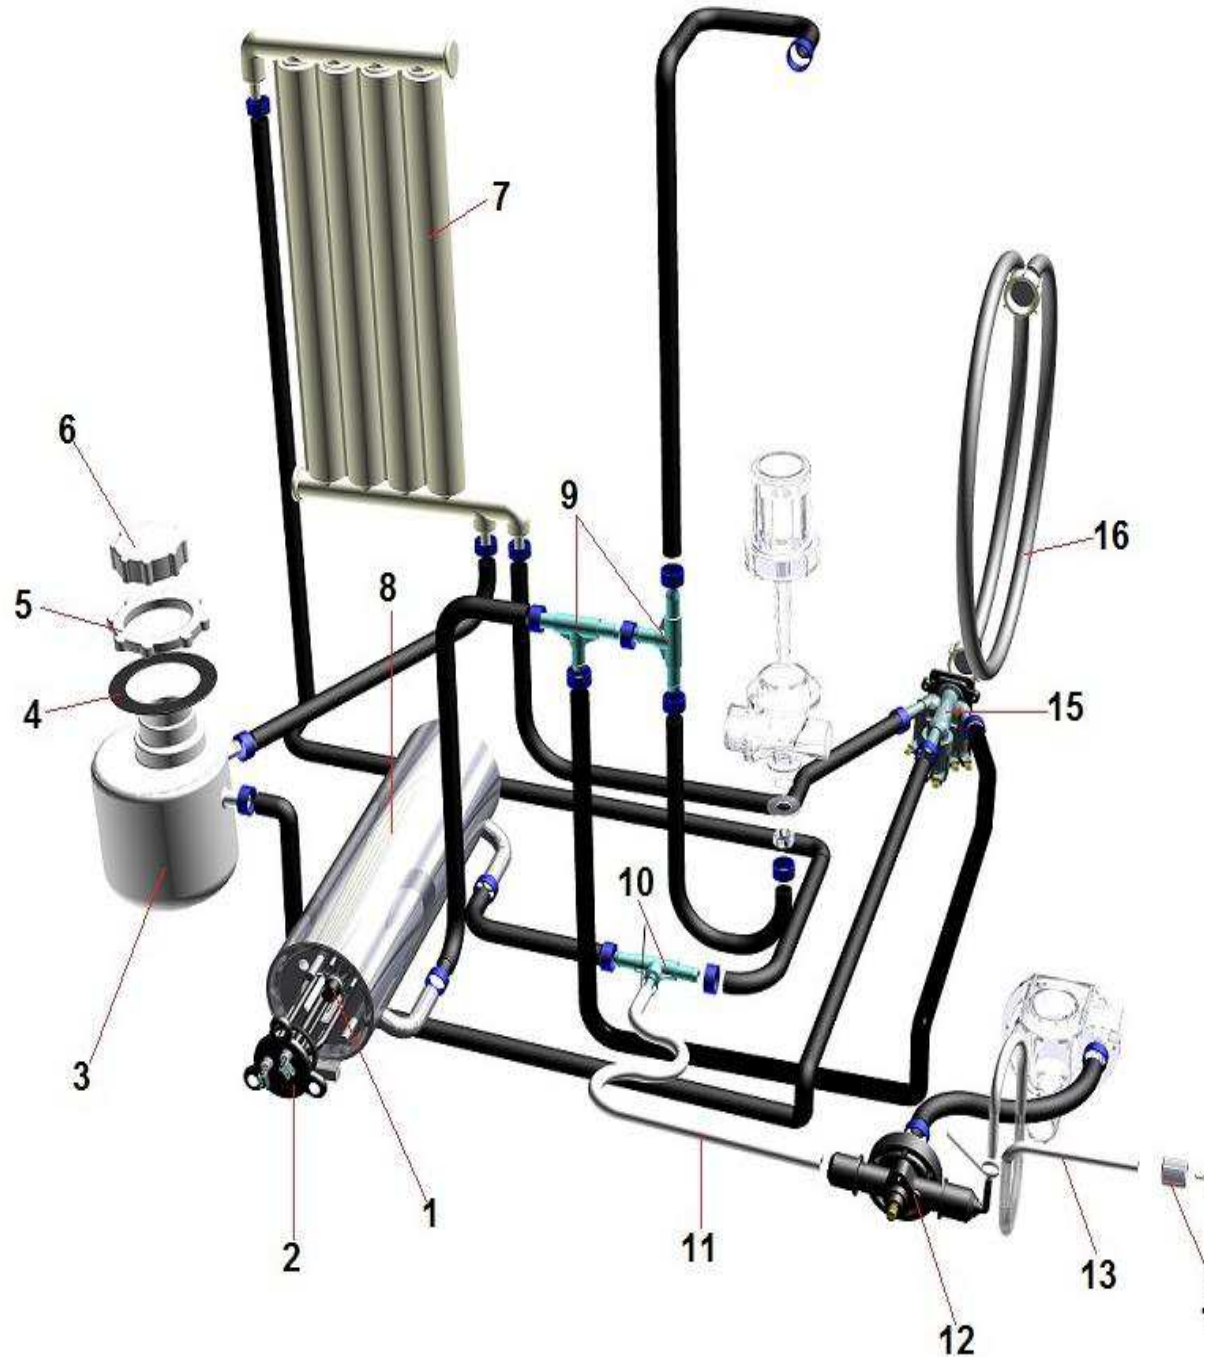

LAV.S23A TRONIC - 230/1/50

POS	CODE	DESCRIPTION
1	904553	PANN. SUP. S18-S021-S23-S025 INCL.
2	906989	PANN. LAT. S23-S025 SX INCL.
3	906988	PANN. LAT. S23-S025 DX INCL.
4	904554	PANN. POST. S23 - S025
5	908529	PORTA S23 S025 CON M.I.
6	904443	PANN. INF. S18-S021-S23-S025
7	901851	VASCA + BAS. S23A
8	905000	PIEDINO LAVAGGIO PVC NEW
9	905771	RESIST. VASCA 1,6 Kw 230V
10	902104	DADO OTTONE 3/8" NICHELATO
11	908753	PORTABULBO SONDA TRONIC DA 3/8"
12	904491	GUARN. 3/8" TERMOSTATO VASCA
13	904795	PERNO PORTA
14	901245	CERNIERA PORTA DA 020 A 700
15	909920	RINFORZO PORTA FILETTATO
16	906121	SCROCCHETTO CON ROTELLA + DADO

LAV.S23A TRONIC - 230/1/50

POS	CODE	DESCRIPTION
1	907243	TERMOSTATO SICUR. 95°
2	905496	RESIST. BOILER 2,6 Kw 230V +OR
3	901770	CONTENITORE SALE
4	903340	GUARN. CONTENITORE SALE
5	902830	GHIERA CONTENITORE SALE
6	906418	TAPPO BOCCIA SALE
7	902150	DECALCIFICATORE
8	900366	BOILER S021-S025-S23-S18
9	905382	RACC. 3 VIE RISCIAQUO
10	905434	RACC. 3 VIE DOSATORE SU POMPA
11	907279	TUBO SILICONE 4x7
12	902013	DOSATORE BRILL. SU POMPA SEKO
13	902046	TUBO CRYSTAL TRASP. 4x7
14	906621	PESO+FILTRO POMPETTA DET./BRILL.
15	902410	ELETTROV.3 VIE
16	907344	TUBO CARICO 90° 1500mm