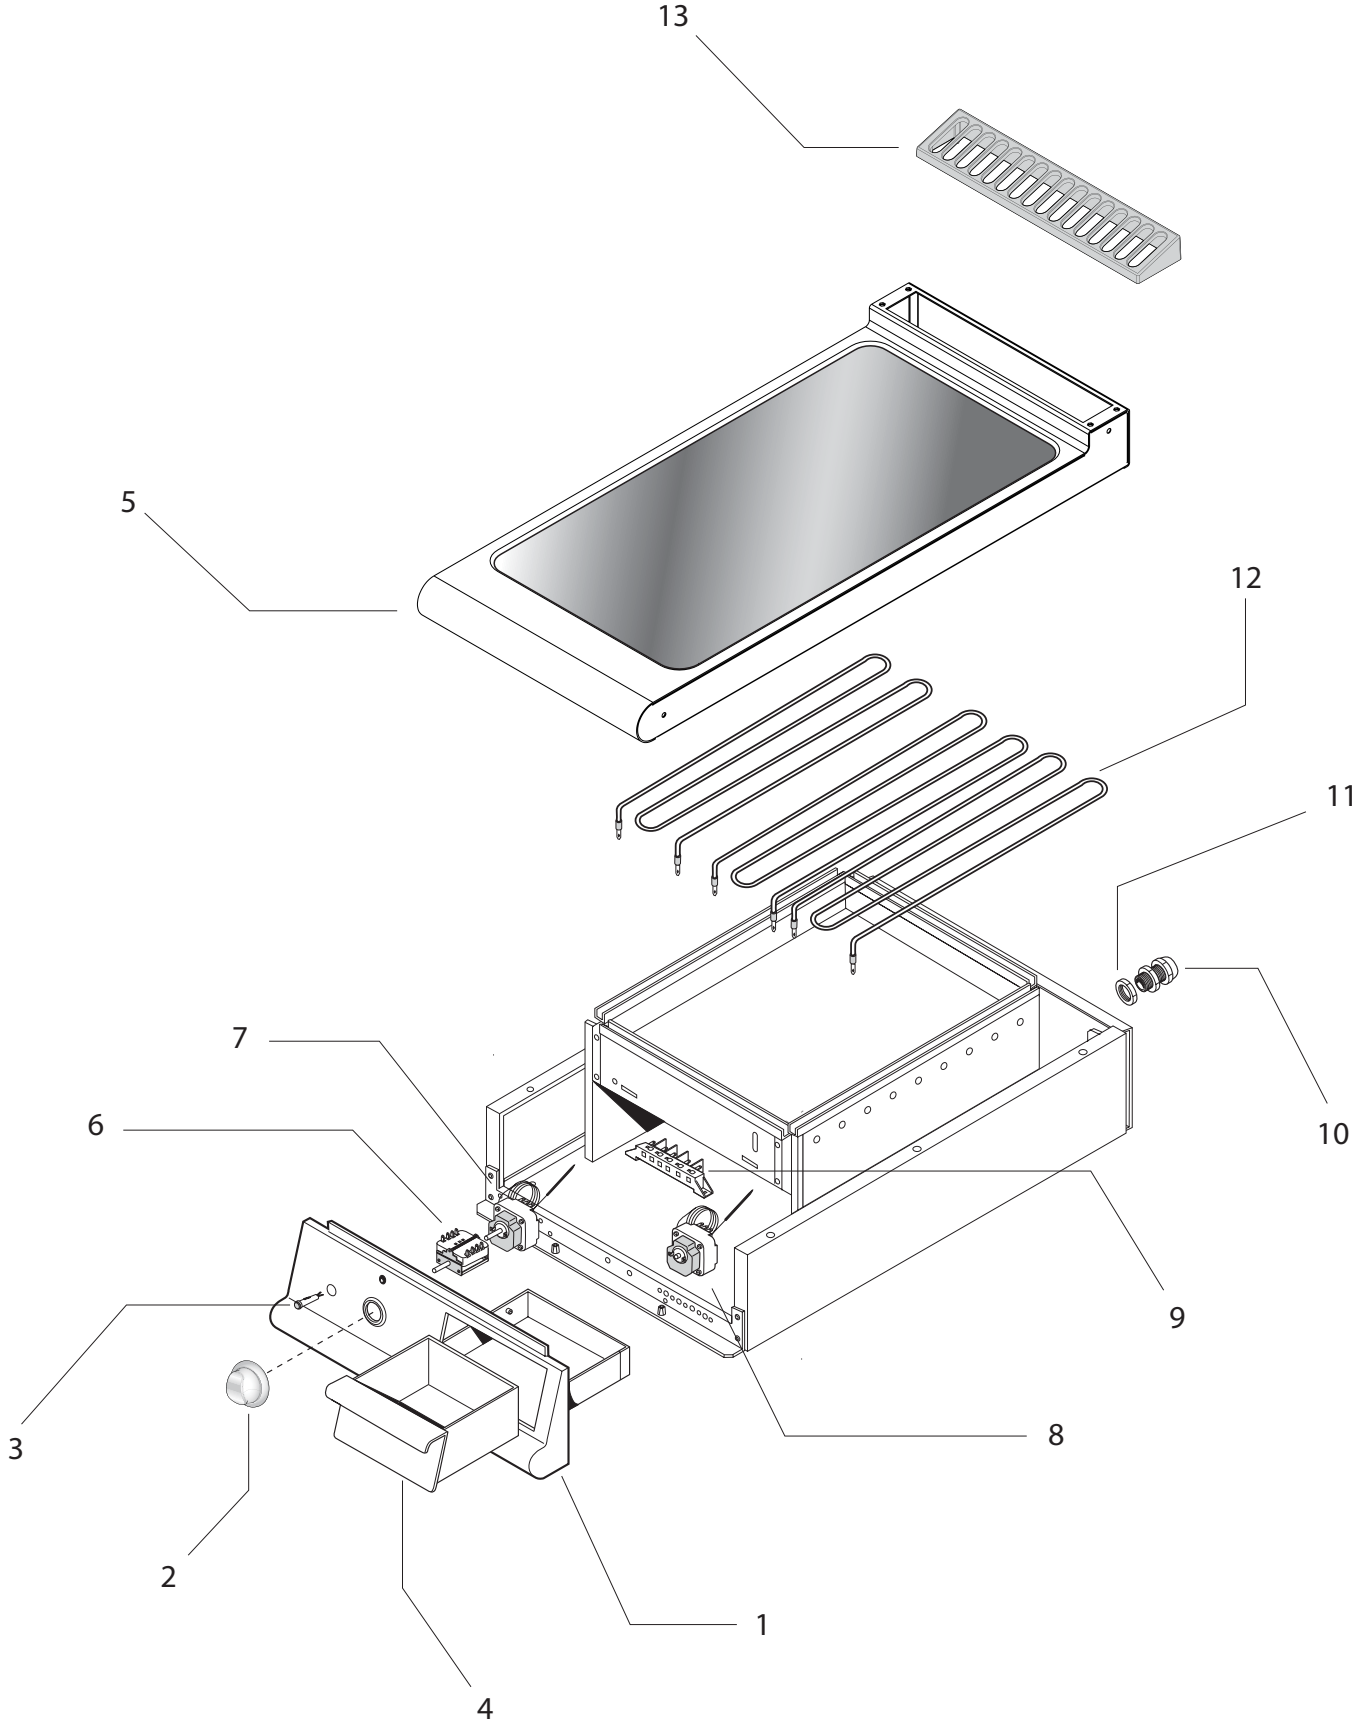

Thermische Geräte Serie 900
Elektro-Grillplatte
Artikel-Nr. 143020 (90FTVP/E415)

Explosionszeichnung / Ersatzteile

Bitte bei Ersatzteilbestellung immer Artikelnummer und Seriennummer mit angeben!

90FT/E400

Series 900

Electric Griddle Plate 90FT/E400

Table_A

POS.	CODE	PIECES	DESCRIPTION	DATA	C
1	CR0905260	1	CONTROL PANEL		
2	CR0902060	1	KNOB		C
3	CR0587500	1	ORANGE LIGHT		C
4	CR0903930	1	DRAWER		
5	CR0903680	1	SMOOTH HOT PLATE		
5	CR0903700	1	CHROME HOT PLATE		
5	CR0903690	1	RIBBED HOT PLATE		
6	CR0686110	1	SWITCH		C
7	MA1878500	1	THERMOSTATE		C
8	CR0582770	1	SAFETY THERMOSTATE		C
9	CR0588170	1	TERMINAL BOARD		
10	MA1037115100	1	CABLE RETAINER		
11	MA1037115200	1	LOCK NUT		
12	CR0582840	3	HEATER		C
13	CR0901240	1	EXHAUSTING GRID		