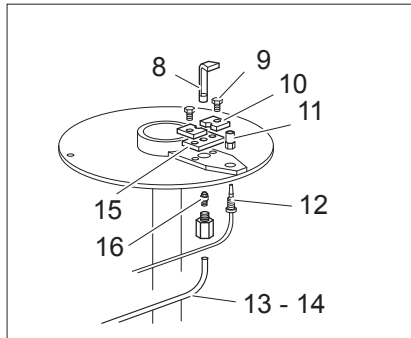

Listino componenti per pagina 3

1	RTCU700375 <i>Recommended spare parts</i>	SPARTIFIAMMA 3,5KW CHAPEAU DU BRULEUR 3,5KW FLAMMER BRENNER 3,5KW BURNER CAP 3,5KW	
2	RTCU700380 <i>Recommended spare parts</i>	BRUCIATORE 3,5KW BRULEUR 3,5KW BRENNER 3,5KW BURNER 3,5KW	
3	RTCU700376 <i>Recommended spare parts</i>	SPARTIFIAMMA 6KW CHAPEAU DU BRULEUR 6KW FLAMMER BRENNER 6KW BURNER CAP 6KW	
4	RTCU700382 <i>Recommended spare parts</i>	BRUCIATORE 6KW BRULEUR 6KW BRENNER 6KW BURNER 6KW	
8	RTCU700372 <i>Recommended spare parts</i>	PILOTA VEILLEUSE PILOT PILOT	
9	RTMIN00063	VITE VIS SCHRAUBE SCREW	
10	172882	PIASTRINA FISSAGGIO PILOTA PLAQUE PLATTEBEFESTIGUNG PLATE	
11	RTCU700391	DADO FISSAGGIO TERMOCOPPIA ECROU MUTTER NUT	
12	RTCU700374 <i>Recommended spare parts</i>	TERMOCOPPIA THERMOCOUPLE THERMOELEMENT THERMOCOUPLE	
13	173386	TUBO PILOTA BRUCIATORE ANTERIORE TUBE VEILLEUSE BRÛLEUR ANTÉRIEUR PILOTBRENNERROHR FRONT BURNER PILOT PIPE	
14	173387	TUBO PILOTA BRUCIATORE POSTERIORE TUBE VEILLEUSE BRÛLEUR POSTÉRIEUR HINTERES PILOTBRNNERROHR BACK BURNER PILOT PIPE	
15	172883 <i>Recommended spare parts</i>	GUARNIZIONE JOINT DICHTUNG FUER PILOTBRENNER GASKET	
16	INIETTORE	VEDI MANUALE UGELLI VOIR MANUEL GICLEURS SIEHE DÜSENTABELLE SEE HANDBOOK NOZZLES	
17	173327	TUBO ALIMENTAZIONE POST. BRUC. 6KW TUBE DE DISTRIBUTION BRÛLEUR POST. 6KW HINTERES BRENNERVERSORGUNGSROHR 6KW BACK BURNER DISTRIBUTION PIPE 6KW	
18	173328	TUBO ALIMENTAZIONE POST. BRUC. 3,5KW TUBE DE DISTRIBUTION BRÛLEUR POST. 3,5KW HINTERES BRENNERVERSORGUNGSROHR 3,5KW BACK BURNER DISTRIBUTION PIPE 3,5KW