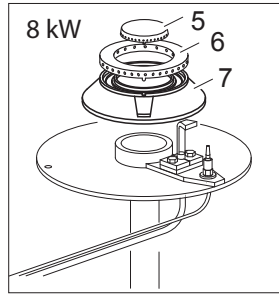

Listino componenti per pagina 3

1	RTCU700375 <i>Recommended spare parts</i>	SPARTIFIAMMA 3,5KW CHAPEAU DU BRULEUR 3,5KW FLAMMER BRENNER 3,5KW BURNER CAP 3,5KW	
2	RTCU700380 <i>Recommended spare parts</i>	BRUCIATORE 3,5KW BRULEUR 3,5KW BRENNER 3,5KW BURNER 3,5KW	
3	RTCU700376 <i>Recommended spare parts</i>	SPARTIFIAMMA 6KW CHAPEAU DU BRULEUR 6KW FLAMMER BRENNER 6KW BURNER CAP 6KW	
4	RTCU700382 <i>Recommended spare parts</i>	BRUCIATORE 6KW BRULEUR 6KW BRENNER 6KW BURNER 6KW	
8	RTCU700372 <i>Recommended spare parts</i>	PILOTA VEILLEUSE PILOT PILOT	
9	RTMIN00063	VITE VIS SCHRAUBE SCREW	
10	172882	PIASTRINA FISSAGGIO PILOTA PLAQUE PLATTEBEFESTIGUNG PLATE	
11	RTCU700391	DADO FISSAGGIO TERMOCOPPIA ECROU MUTTER NUT	
12	RTCU700374 <i>Recommended spare parts</i>	TERMOCOPPIA THERMOCOUPLE THERMOELEMENT THERMOCOUPLE	
13	173386	TUBO PILOTA BRUCIATORE ANTERIORE TUBE VEILLEUSE BRÛLEUR ANTÉRIEUR PILOTBRENNERROHR FRONT BURNER PILOT PIPE	
14	173387	TUBO PILOTA BRUCIATORE POSTERIORE TUBE VEILLEUSE BRÛLEUR POSTÉRIEUR HINTERES PILOTBRNNERROHR BACK BURNER PILOT PIPE	
15	172883 <i>Recommended spare parts</i>	GUARNIZIONE JOINT DICHTUNG FUER PILOTBRENNER GASKET	
16	INIETTORE	VEDI MANUALE UGELLI VOIR MANUEL GICLEURS SIEHE DÜSENTABELLE SEE HANDBOOK NOZZLES	
17	173327	TUBO ALIMENTAZIONE POST. BRUC. 6KW TUBE DE DISTRIBUTION BRÛLEUR POST. 6KW HINTERES BRENNERVERSORGUNGSROHR 6KW BACK BURNER DISTRIBUTION PIPE 6KW	
18	173328	TUBO ALIMENTAZIONE POST. BRUC. 3,5KW TUBE DE DISTRIBUTION BRÛLEUR POST. 3,5KW HINTERES BRENNERVERSORGUNGSROHR 3,5KW BACK BURNER DISTRIBUTION PIPE 3,5KW