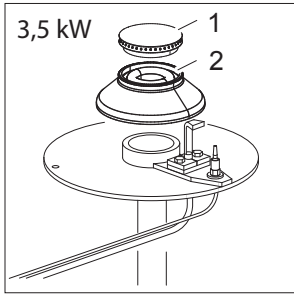

Listino componenti per pagina 3

1	RTCU700375 <i>Recommended spare parts</i>	SPARTIFIAMMA 3,5KW CHAPEAU DU BRULEUR 3,5KW FLAMMER BRENNER 3,5KW BURNER CAP 3,5KW	
2	RTCU700380 <i>Recommended spare parts</i>	BRUCIATORE 3,5KW BRULEUR 3,5KW BRENNER 3,5KW BURNER 3,5KW	
3	RTCU700376 <i>Recommended spare parts</i>	SPARTIFIAMMA 6KW CHAPEAU DU BRULEUR 6KW FLAMMER BRENNER 6KW BURNER CAP 6KW	
4	RTCU700382 <i>Recommended spare parts</i>	BRUCIATORE 6KW BRULEUR 6KW BRENNER 6KW BURNER 6KW	
8	RTCU700372 <i>Recommended spare parts</i>	PILOTA VEILLEUSE PILOT PILOT	
9	RTMIN00063	VITE VIS SCHRAUBE SCREW	
10	172882	PIASTRINA FISSAGGIO PILOTA PLAQUE PLATTEBEFESTIGUNG PLATE	
11	RTCU700391	DADO FISSAGGIO TERMOCOPPIA ECROU MUTTER NUT	
12	RTCU700374 <i>Recommended spare parts</i>	TERMOCOPPIA THERMOCOUPLE THERMOELEMENT THERMOCOUPLE	
13	173386	TUBO PILOTA BRUCIATORE ANTERIORE TUBE VEILLEUSE BRÛLEUR ANTÉRIEUR PILOTBRENNERROHR FRONT BURNER PILOT PIPE	
14	173387	TUBO PILOTA BRUCIATORE POSTERIORE TUBE VEILLEUSE BRÛLEUR POSTÉRIEUR HINTERES PILOTBRNNERROHR BACK BURNER PILOT PIPE	
15	172883 <i>Recommended spare parts</i>	GUARNIZIONE JOINT DICHTUNG FUER PILOTBRENNER GASKET	
16	INIETTORE	VEDI MANUALE UGELLI VOIR MANUEL GICLEURS SIEHE DÜSENTABELLE SEE HANDBOOK NOZZLES	
17	173327	TUBO ALIMENTAZIONE POST. BRUC. 6KW TUBE DE DISTRIBUTION BRÛLEUR POST. 6KW HINTERES BRENNERVERSORGUNGSROHR 6KW BACK BURNER DISTRIBUTION PIPE 6KW	
18	173328	TUBO ALIMENTAZIONE POST. BRUC. 3,5KW TUBE DE DISTRIBUTION BRÛLEUR POST. 3,5KW HINTERES BRENNERVERSORGUNGSROHR 3,5KW BACK BURNER DISTRIBUTION PIPE 3,5KW