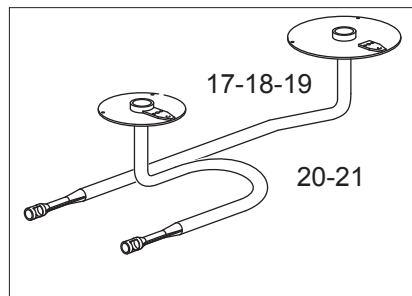

Listino componenti per pagina 3

1	RTCU700375 <i>Recommended spare parts</i>	SPARTIFIAMMA 3,5KW CHAPEAU DU BRULEUR 3,5KW FLAMMER BRENNER 3,5KW BURNER CAP 3,5KW	
2	RTCU700380 <i>Recommended spare parts</i>	BRUCIATORE 3,5KW BRULEUR 3,5KW BRENNER 3,5KW BURNER 3,5KW	
3	RTCU700376 <i>Recommended spare parts</i>	SPARTIFIAMMA 6KW CHAPEAU DU BRULEUR 6KW FLAMMER BRENNER 6KW BURNER CAP 6KW	
4	RTCU700382 <i>Recommended spare parts</i>	BRUCIATORE 6KW BRULEUR 6KW BRENNER 6KW BURNER 6KW	
8	RTCU700372 <i>Recommended spare parts</i>	PILOTA VEILLEUSE PILOT PILOT	
9	RTMIN00063	VITE VIS SCHRAUBE SCREW	
10	172882	PIASTRINA FISSAGGIO PILOTA PLAQUE PLATTEBEFESTIGUNG PLATE	
11	RTCU700391	DADO FISSAGGIO TERMOCOPPIA ECROU MUTTER NUT	
12	RTCU700374 <i>Recommended spare parts</i>	TERMOCOPPIA THERMOCOUPLE THERMOELEMENT THERMOCOUPLE	
13	173386	TUBO PILOTA BRUCIATORE ANTERIORE TUBE VEILLEUSE BRÛLEUR ANTÉRIEUR PILOTBRENNERROHR FRONT BURNER PILOT PIPE	
14	173387	TUBO PILOTA BRUCIATORE POSTERIORE TUBE VEILLEUSE BRÛLEUR POSTÉRIEUR HINTERES PILOTBRNNERROHR BACK BURNER PILOT PIPE	
15	172883 <i>Recommended spare parts</i>	GUARNIZIONE JOINT DICHTUNG FUER PILOTBRENNER GASKET	
16	INIETTORE	VEDI MANUALE UGELLI VOIR MANUEL GICLEURS SIEHE DÜSENTABELLE SEE HANDBOOK NOZZLES	
17	173327	TUBO ALIMENTAZIONE POST. BRUC. 6KW TUBE DE DISTRIBUTION BRÛLEUR POST. 6KW HINTERES BRENNERVERSORGUNGSROHR 6KW BACK BURNER DISTRIBUTION PIPE 6KW	
18	173328	TUBO ALIMENTAZIONE POST. BRUC. 3,5KW TUBE DE DISTRIBUTION BRÛLEUR POST. 3,5KW HINTERES BRENNERVERSORGUNGSROHR 3,5KW BACK BURNER DISTRIBUTION PIPE 3,5KW