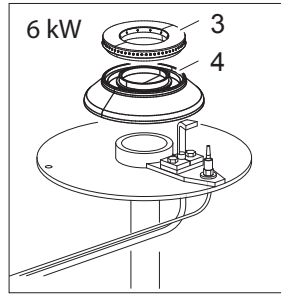

Listino componenti per pagina 3

1	RTCU700375 <i>Recommended spare parts</i>	SPARTIFIAMMA 3,5KW CHAPEAU DU BRULEUR 3,5KW FLAMMER BRENNER 3,5KW BURNER CAP 3,5KW	
2	RTCU700380 <i>Recommended spare parts</i>	BRUCIATORE 3,5KW BRULEUR 3,5KW BRENNER 3,5KW BURNER 3,5KW	
3	RTCU700376 <i>Recommended spare parts</i>	SPARTIFIAMMA 6KW CHAPEAU DU BRULEUR 6KW FLAMMER BRENNER 6KW BURNER CAP 6KW	
4	RTCU700382 <i>Recommended spare parts</i>	BRUCIATORE 6KW BRULEUR 6KW BRENNER 6KW BURNER 6KW	
8	RTCU700372 <i>Recommended spare parts</i>	PILOTA VEILLEUSE PILOT PILOT	
9	RTMIN00063	VITE VIS SCHRAUBE SCREW	
10	172882	PIASTRINA FISSAGGIO PILOTA PLAQUE PLATTEBEFESTIGUNG PLATE	
11	RTCU700391	DADO FISSAGGIO TERMOCOPPIA ECROU MUTTER NUT	
12	RTCU700374 <i>Recommended spare parts</i>	TERMOCOPPIA THERMOCOUPLE THERMOELEMENT THERMOCOUPLE	
13	173386	TUBO PILOTA BRUCIATORE ANTERIORE TUBE VEILLEUSE BRÛLEUR ANTÉRIEUR PILOTBRENNERROHR FRONT BURNER PILOT PIPE	
14	173387	TUBO PILOTA BRUCIATORE POSTERIORE TUBE VEILLEUSE BRÛLEUR POSTÉRIEUR HINTERES PILOTBRNNERROHR BACK BURNER PILOT PIPE	
15	172883 <i>Recommended spare parts</i>	GUARNIZIONE JOINT DICHTUNG FUER PILOTBRENNER GASKET	
16	INIETTORE	VEDI MANUALE UGELLI VOIR MANUEL GICLEURS SIEHE DÜSENTABELLE SEE HANDBOOK NOZZLES	
17	173327	TUBO ALIMENTAZIONE POST. BRUC. 6KW TUBE DE DISTRIBUTION BRÛLEUR POST. 6KW HINTERES BRENNERVERSORGUNGSROHR 6KW BACK BURNER DISTRIBUTION PIPE 6KW	
18	173328	TUBO ALIMENTAZIONE POST. BRUC. 3,5KW TUBE DE DISTRIBUTION BRÛLEUR POST. 3,5KW HINTERES BRENNERVERSORGUNGSROHR 3,5KW BACK BURNER DISTRIBUTION PIPE 3,5KW