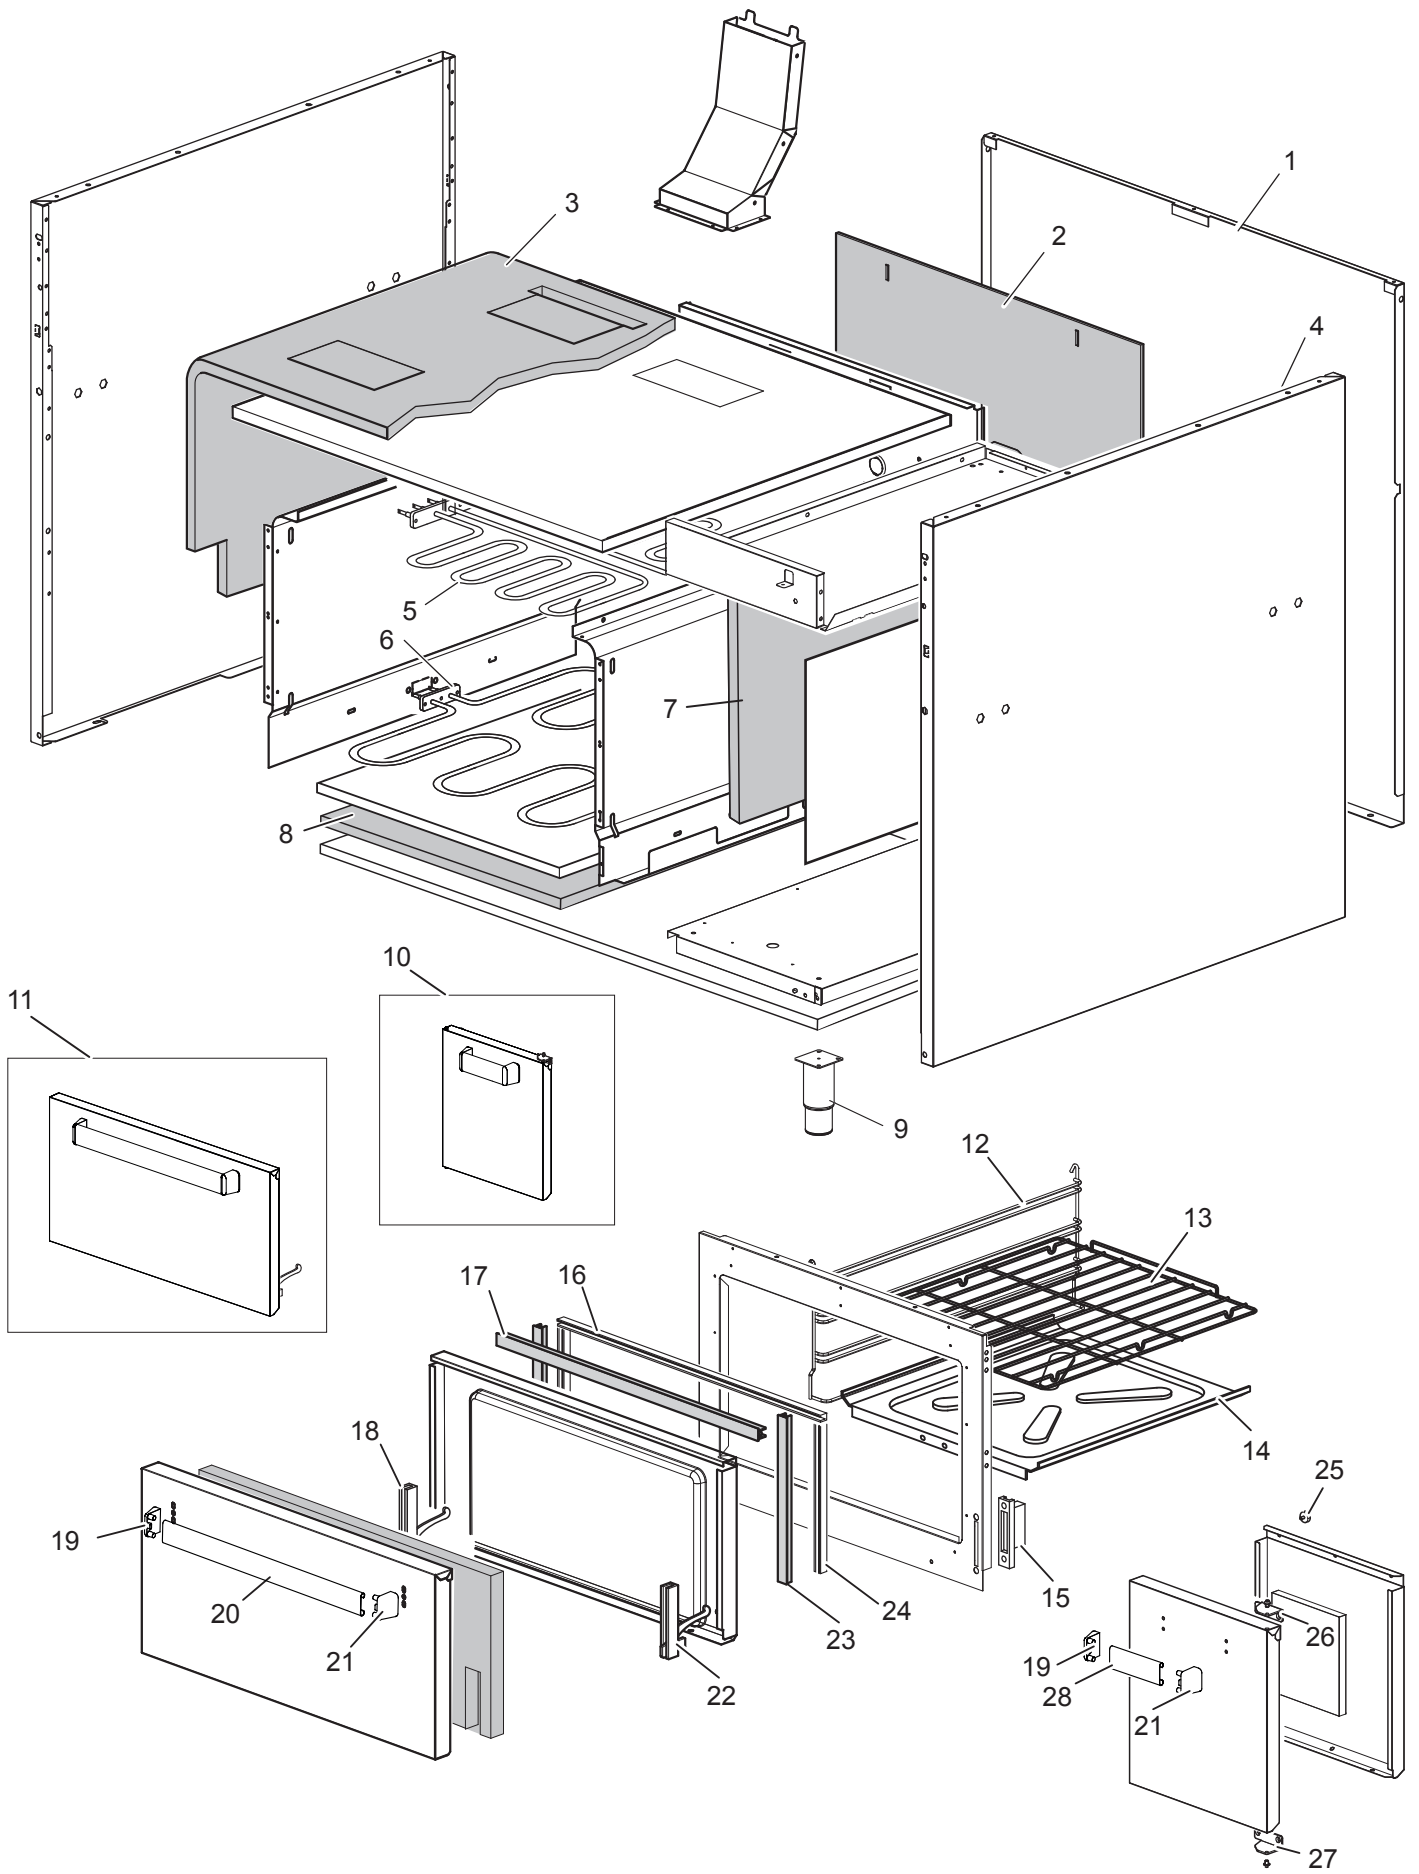

# Listino componenti per pagina 1

1	167734	GRIGLIA CAMINO GRILLE POUR CHEMINÉE KAMINROST CHIMNEY GRILL	
2	RTCU700274	GRIGLIA PLACCA IN GHISA SINGOLA GRILLE EN FONTE 1 BRULEUR EINER GUSSEISEIN-BRENNERROST SINGLE CAST IRON GRID	
3	180769	GRIGLIA PLACCA IN FILO DOPPIA GRILLE INOX POUR 2 BRULEURS EISENDRAHT-BRENNERROST FUER 2 BRENNER STAINLESS STEEL GRID FOR 2 BURNERS	
4	163603	GIUNZIONE FISSAGGIO PIANO FIXATURE DE PLAN TOPVERBINDUNG TOP CONNECTION	
5	180346	CRUSCOTTO PANNEAU DE CONTROLE FRONT BLENDE CONTROL PANEL	
6	176318  <i><u>Recommended spare parts</u></i>	CLIPS CLIPS KLEMMRING CLIPS	
7	171439  <i><u>Recommended spare parts</u></i>	GHIERA MANOPOLA BAGUE ROSETTE NUT	
9	171437  <i><u>Recommended spare parts</u></i>	CORPO MANOPOLA FUOCHI APERTI POIGNEE BRULEUR KNEBEL BRENNER BURNER KNOB	
10	171436  <i><u>Recommended spare parts</u></i>	CORPO MANOPOLA COMMUTATORE POIGNEE COMMUTATEUR KNEBEL TAKTSCHALTER COMMUTATOR KNOB	
11	174332  <i><u>Recommended spare parts</u></i>	ANELLO MANOPOLA FUOCHI APERTI RING POIGNEE KLEBERING KNEBEL BRENNER KNOB RING	
12	174238  <i><u>Recommended spare parts</u></i>	ANELLO MANOPOLA FORNO RING FOUR KLEBERING KNEBEL BACKOFEN THERMOSTAT OVEN RING	