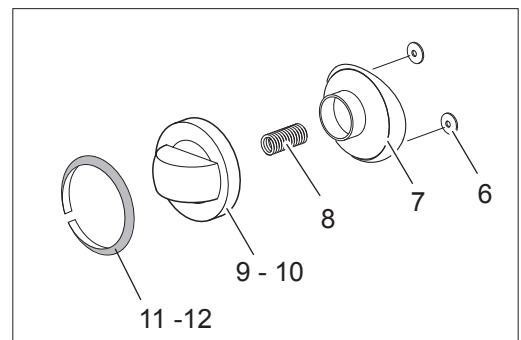

# Listino componenti per pagina 1

1	167734	GRIGLIA CAMINO GRILLE POUR CHEMINÉE KAMINROST CHIMNEY GRILL	
2	RTCU700274	GRIGLIA PLACCA IN GHISA SINGOLA GRILLE EN FONTE 1 BRULEUR EINER GUSSEISEIN-BRENNERROST SINGLE CAST IRON GRID	
3	180769	GRIGLIA PLACCA IN FILO DOPPIA GRILLE INOX POUR 2 BRULEURS EISENDRAHT-BRENNERROST FUER 2 BRENNER STAINLESS STEEL GRID FOR 2 BURNERS	
4	163603	GIUNZIONE FISSAGGIO PIANO FIXATURE DE PLAN TOPVERBINDUNG TOP CONNECTION	
5	180346	CRUSCOTTO PANNEAU DE CONTROLE FRONT BLENDE CONTROL PANEL	
6	176318  <i><u>Recommended spare parts</u></i>	CLIPS CLIPS KLEMMRING CLIPS	
7	171439  <i><u>Recommended spare parts</u></i>	GHIERA MANOPOLA BAGUE ROSETTE NUT	
9	171437  <i><u>Recommended spare parts</u></i>	CORPO MANOPOLA FUOCHI APERTI POIGNEE BRULEUR KNEBEL BRENNER BURNER KNOB	
10	171436  <i><u>Recommended spare parts</u></i>	CORPO MANOPOLA COMMUTATORE POIGNEE COMMUTATEUR KNEBEL TAKTSCHALTER COMMUTATOR KNOB	
11	174332  <i><u>Recommended spare parts</u></i>	ANELLO MANOPOLA FUOCHI APERTI RING POIGNEE KLEBERING KNEBEL BRENNER KNOB RING	
12	174238  <i><u>Recommended spare parts</u></i>	ANELLO MANOPOLA FORNO RING FOUR KLEBERING KNEBEL BACKOFEN THERMOSTAT OVEN RING	