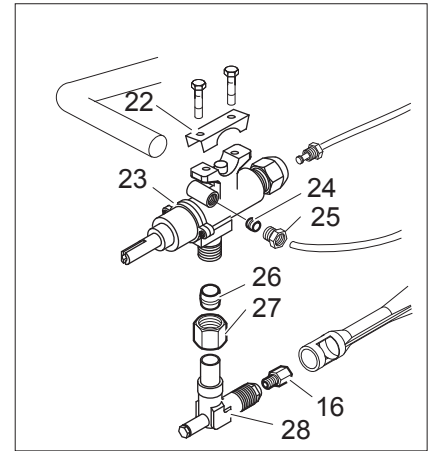

Listino componenti per pagina 3

1	RTCU700375 <i>Recommended spare parts</i>	SPARTIFIAMMA 3,5KW CHAPEAU DU BRULEUR 3,5KW FLAMMER BRENNER 3,5KW BURNER CAP 3,5KW	
2	RTCU700380 <i>Recommended spare parts</i>	BRUCIATORE 3,5KW BRULEUR 3,5KW BRENNER 3,5KW BURNER 3,5KW	
3	RTCU700376 <i>Recommended spare parts</i>	SPARTIFIAMMA 6KW CHAPEAU DU BRULEUR 6KW FLAMMER BRENNER 6KW BURNER CAP 6KW	
4	RTCU700382 <i>Recommended spare parts</i>	BRUCIATORE 6KW BRULEUR 6KW BRENNER 6KW BURNER 6KW	
8	RTCU700372 <i>Recommended spare parts</i>	PILOTA VEILLEUSE PILOT PILOT	
9	RTMIN00063	VITE VIS SCHRAUBE SCREW	
10	172882	PIASTRINA FISSAGGIO PILOTA PLAQUE PLATTEBEFESTIGUNG PLATE	
11	RTCU700391	DADO FISSAGGIO TERMOCOPPIA ECROU MUTTER NUT	
12	RTCU700374 <i>Recommended spare parts</i>	TERMOCOPPIA THERMOCOUPLE THERMOELEMENT THERMOCOUPLE	
13	173386	TUBO PILOTA BRUCIATORE ANTERIORE TUBE VEILLEUSE BRÛLEUR ANTÉRIEUR PILOTBRENNERROHR FRONT BURNER PILOT PIPE	
14	173387	TUBO PILOTA BRUCIATORE POSTERIORE TUBE VEILLEUSE BRÛLEUR POSTÉRIEUR HINTERES PILOTBRNNERROHR BACK BURNER PILOT PIPE	
15	172883 <i>Recommended spare parts</i>	GUARNIZIONE JOINT DICHTUNG FUER PILOTBRENNER GASKET	
16	INIETTORE	VEDI MANUALE UGELLI VOIR MANUEL GICLEURS SIEHE DÜSENTABELLE SEE HANDBOOK NOZZLES	
17	173327	TUBO ALIMENTAZIONE POST. BRUC. 6KW TUBE DE DISTRIBUTION BRÛLEUR POST. 6KW HINTERES BRENNERVERSORGUNGSROHR 6KW BACK BURNER DISTRIBUTION PIPE 6KW	
18	173328	TUBO ALIMENTAZIONE POST. BRUC. 3,5KW TUBE DE DISTRIBUTION BRÛLEUR POST. 3,5KW HINTERES BRENNERVERSORGUNGSROHR 3,5KW BACK BURNER DISTRIBUTION PIPE 3,5KW