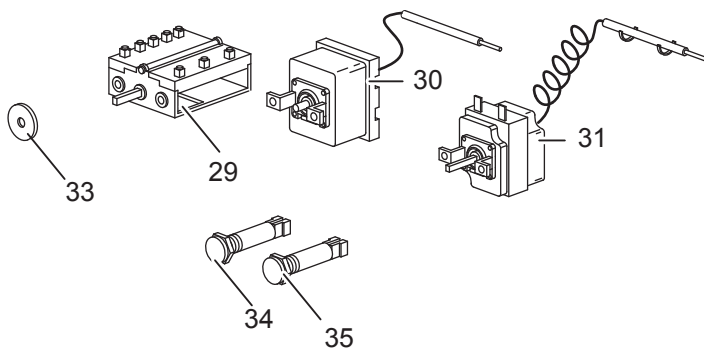

Listino componenti per pagina 3

1	RTCU700375 <i>Recommended spare parts</i>	SPARTIFIAMMA 3,5KW CHAPEAU DU BRULEUR 3,5KW FLAMMER BRENNER 3,5KW BURNER CAP 3,5KW	
2	RTCU700380 <i>Recommended spare parts</i>	BRUCIATORE 3,5KW BRULEUR 3,5KW BRENNER 3,5KW BURNER 3,5KW	
3	RTCU700376 <i>Recommended spare parts</i>	SPARTIFIAMMA 6KW CHAPEAU DU BRULEUR 6KW FLAMMER BRENNER 6KW BURNER CAP 6KW	
4	RTCU700382 <i>Recommended spare parts</i>	BRUCIATORE 6KW BRULEUR 6KW BRENNER 6KW BURNER 6KW	
8	RTCU700372 <i>Recommended spare parts</i>	PILOTA VEILLEUSE PILOT PILOT	
9	RTMIN00063	VITE VIS SCHRAUBE SCREW	
10	172882	PIASTRINA FISSAGGIO PILOTA PLAQUE PLATTEBEFESTIGUNG PLATE	
11	RTCU700391	DADO FISSAGGIO TERMOCOPPIA ECROU MUTTER NUT	
12	RTCU700374 <i>Recommended spare parts</i>	TERMOCOPPIA THERMOCOUPLE THERMOELEMENT THERMOCOUPLE	
13	173386	TUBO PILOTA BRUCIATORE ANTERIORE TUBE VEILLEUSE BRÛLEUR ANTÉRIEUR PILOTBRENNERROHR FRONT BURNER PILOT PIPE	
14	173387	TUBO PILOTA BRUCIATORE POSTERIORE TUBE VEILLEUSE BRÛLEUR POSTÉRIEUR HINTERES PILOTBRNNERROHR BACK BURNER PILOT PIPE	
15	172883 <i>Recommended spare parts</i>	GUARNIZIONE JOINT DICHTUNG FUER PILOTBRENNER GASKET	
16	INIETTORE	VEDI MANUALE UGELLI VOIR MANUEL GICLEURS SIEHE DÜSENTABELLE SEE HANDBOOK NOZZLES	
17	173327	TUBO ALIMENTAZIONE POST. BRUC. 6KW TUBE DE DISTRIBUTION BRÛLEUR POST. 6KW HINTERES BRENNERVERSORGUNGSROHR 6KW BACK BURNER DISTRIBUTION PIPE 6KW	
18	173328	TUBO ALIMENTAZIONE POST. BRUC. 3,5KW TUBE DE DISTRIBUTION BRÛLEUR POST. 3,5KW HINTERES BRENNERVERSORGUNGSROHR 3,5KW BACK BURNER DISTRIBUTION PIPE 3,5KW