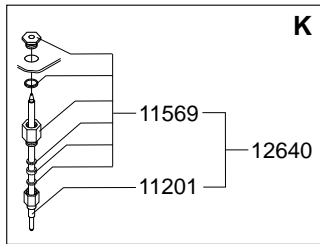

***** **Animo** *****
Assen - Holland

Type : FC GL 2x5 HW - 3N~400V

Artikel : 10036

Rated voltage : 3N~ 400V 50-60Hz 5000W

From mach.nr. : 1H07909

Date : 11/98

Spare Part Info

Page : 5-7