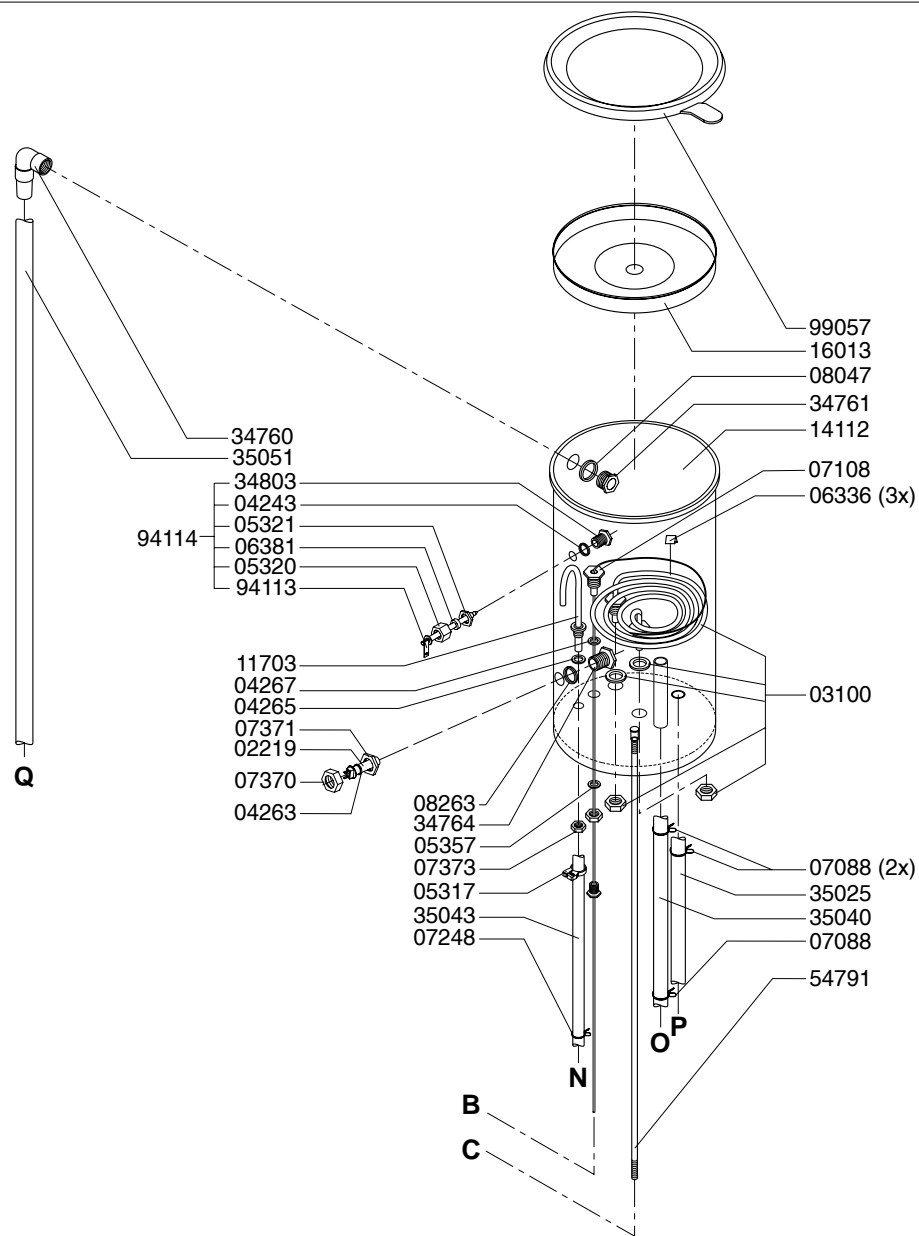

From mach.nr. : 1H07909

Date : 11/98

Page : 4-7

Rev. : 2 24-03-03

Drawer : A.V.

Date : 21-10-99

Rated voltage : 3N~ 400V 50-60Hz 5000W

Spare Part Info

***** **Animo** *****
Assen - Holland

Type : FC GL 2x5 HW - 3N~400V

Artikel : 10036

Rated voltage : 3N~ 400V 50-60Hz 5000W

From mach.nr. : 1H07909

Date : 11/98

Spare Part Info

Page : 5-7

Rev. : 2 24-03-03

***** Animo *****
Assen - Holland

Drawer : A.V.

Date : 21-10-99

Type : FC GL 2x5 HW - 3N~400V

Artikel : 10036

From mach.nr. : 1H07909

Date : 11/98

Spare Part Info

***** **Animo** *****
Assen - Holland

Type : DE 5 L - INSTALL
 Artikel : 50000-50

From mach.nr. : 3G22653
 Date : 09/97

Page : 1
 Rev. : 3 09-09-97

Drawer : A.V.
 Date : 02-11-99

Rated voltage : 1N~ 220-240V 50-60Hz 165W