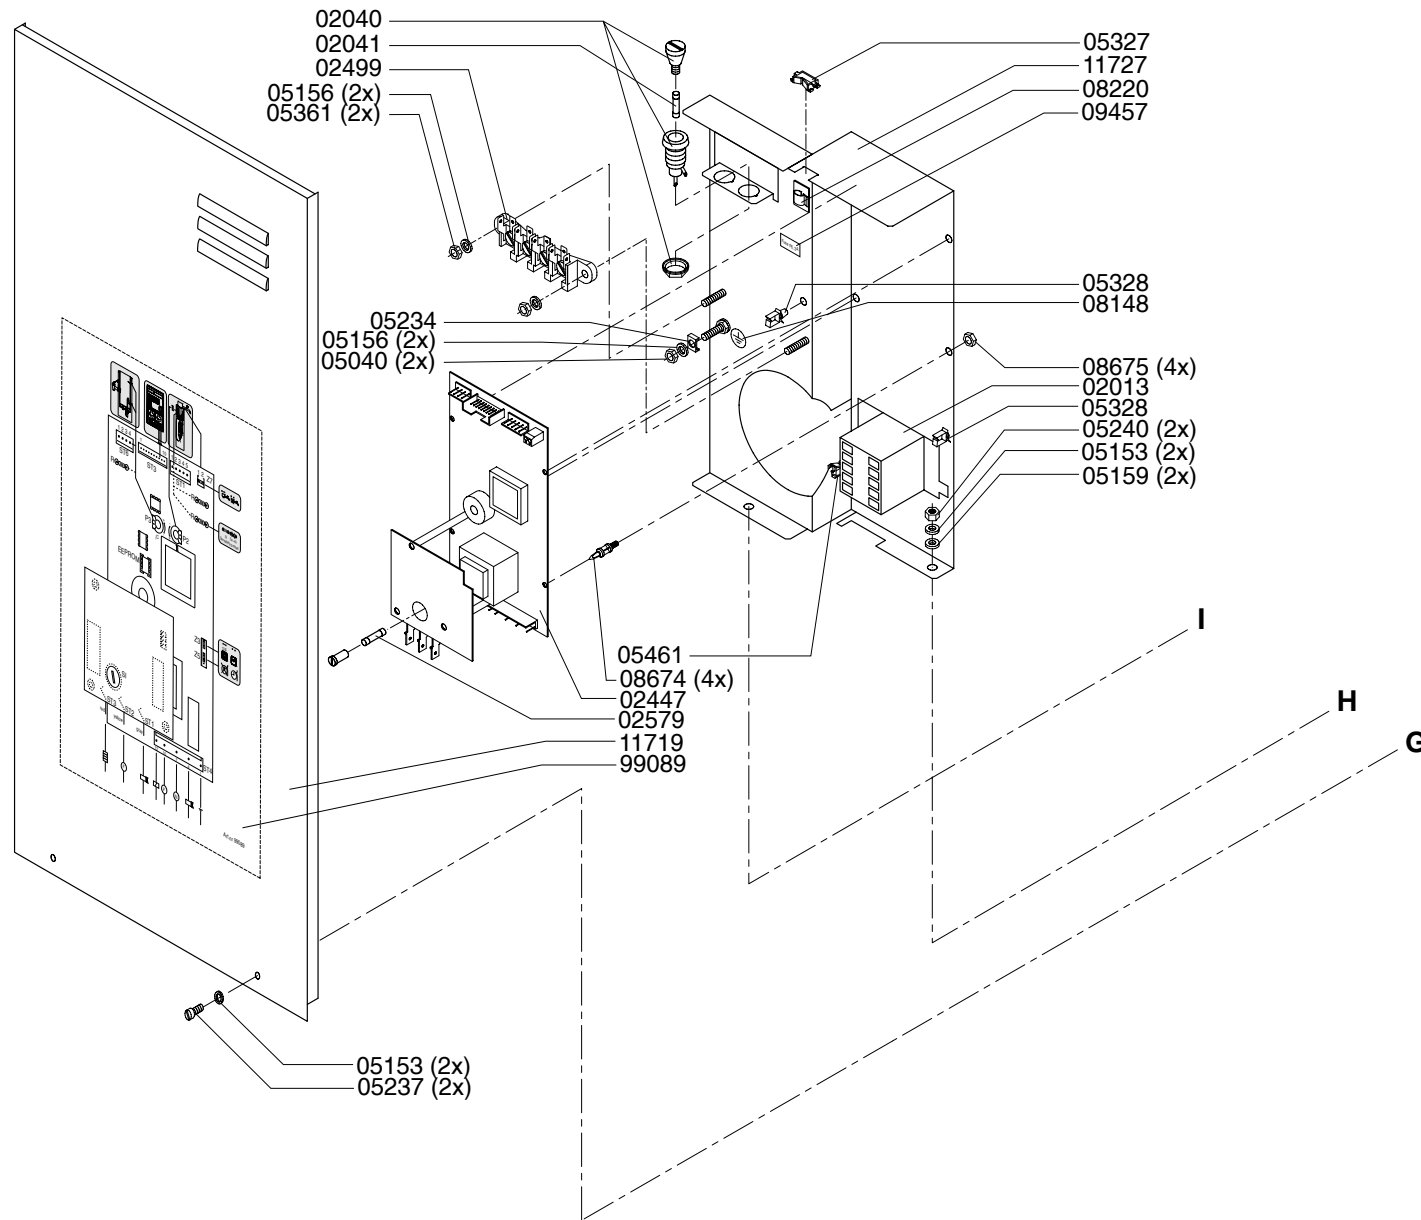

Rev. : 2 24-03-03

Drawer : A.V.

Date : 21-10-99

Rated voltage : 3N~ 400V 50-60Hz 5000W

Spare Part Info

***** **Animo** *****
Assen - Holland

Type : FC GL 2x5 HW - 3N~400V

Artikel : 10036