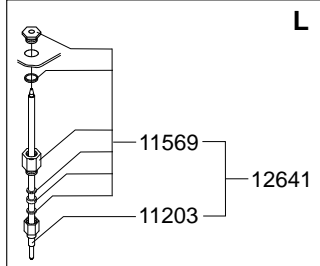

***** **Animo** *****
Assen - Holland

Type : FC GL 2x5 HW - 3N~400V

Artikel : 10036

Rated voltage : 3N~ 400V 50-60Hz 5000W

From mach.nr. : 1H07909

Date : 11/98

Spare Part Info

Page : 5-7