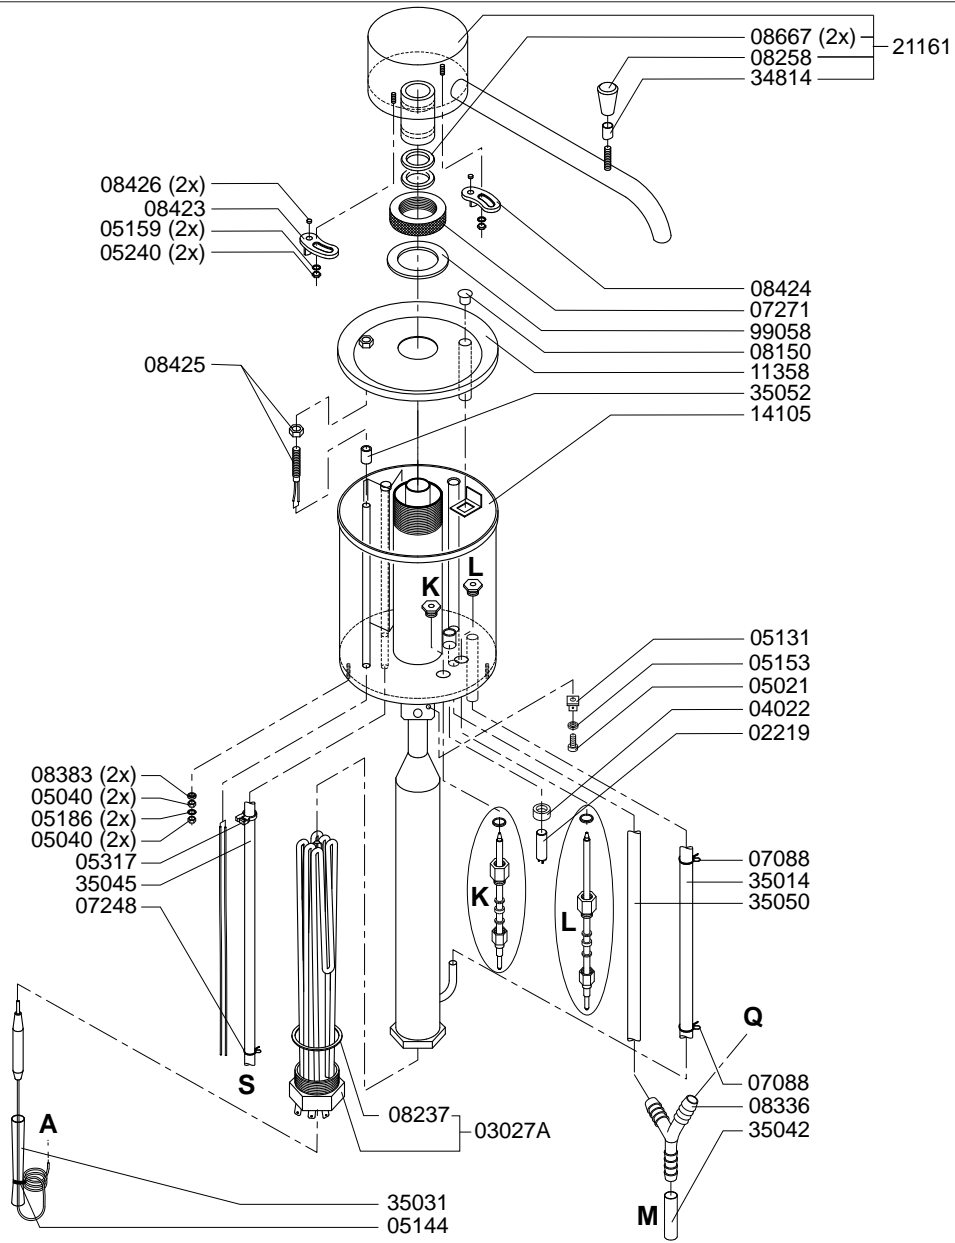

Rev. : 2 24-03-03

Drawer : A.V.

Date : 21-10-99

Rated voltage : 3N~ 400V 50-60Hz 5000W

Spare Part Info

***** **Animo** *****
Assen - Holland

Type : FC GL 2x5 HW - 3N~400V

Artikel : 10036

From mach.nr. : 1H07909

Date : 11/98

Page : 4-7

Rev. : 2 24-03-03

Drawer : A.V.

Date : 21-10-99

Rated voltage : 3N~ 400V 50-60Hz 5000W

Spare Part Info

***** **Animo** *****
Assen - Holland

Type : FC GL 2x5 HW - 3N~400V

Artikel : 10036

Rated voltage : 3N~ 400V 50-60Hz 5000W

From mach.nr. : 1H07909

Date : 11/98

Spare Part Info

Page : 5-7

Spare Part Info

***** **Animo** *****
Assen - Holland

Type : DE 5 L - INSTALL
 Artikel : 50000-50

From mach.nr. : 3G22653
 Date : 09/97

Page : 1
 Rev. : 3 09-09-97

Drawer : A.V.
 Date : 02-11-99

Rated voltage : 1N~ 220-240V 50-60Hz 165W