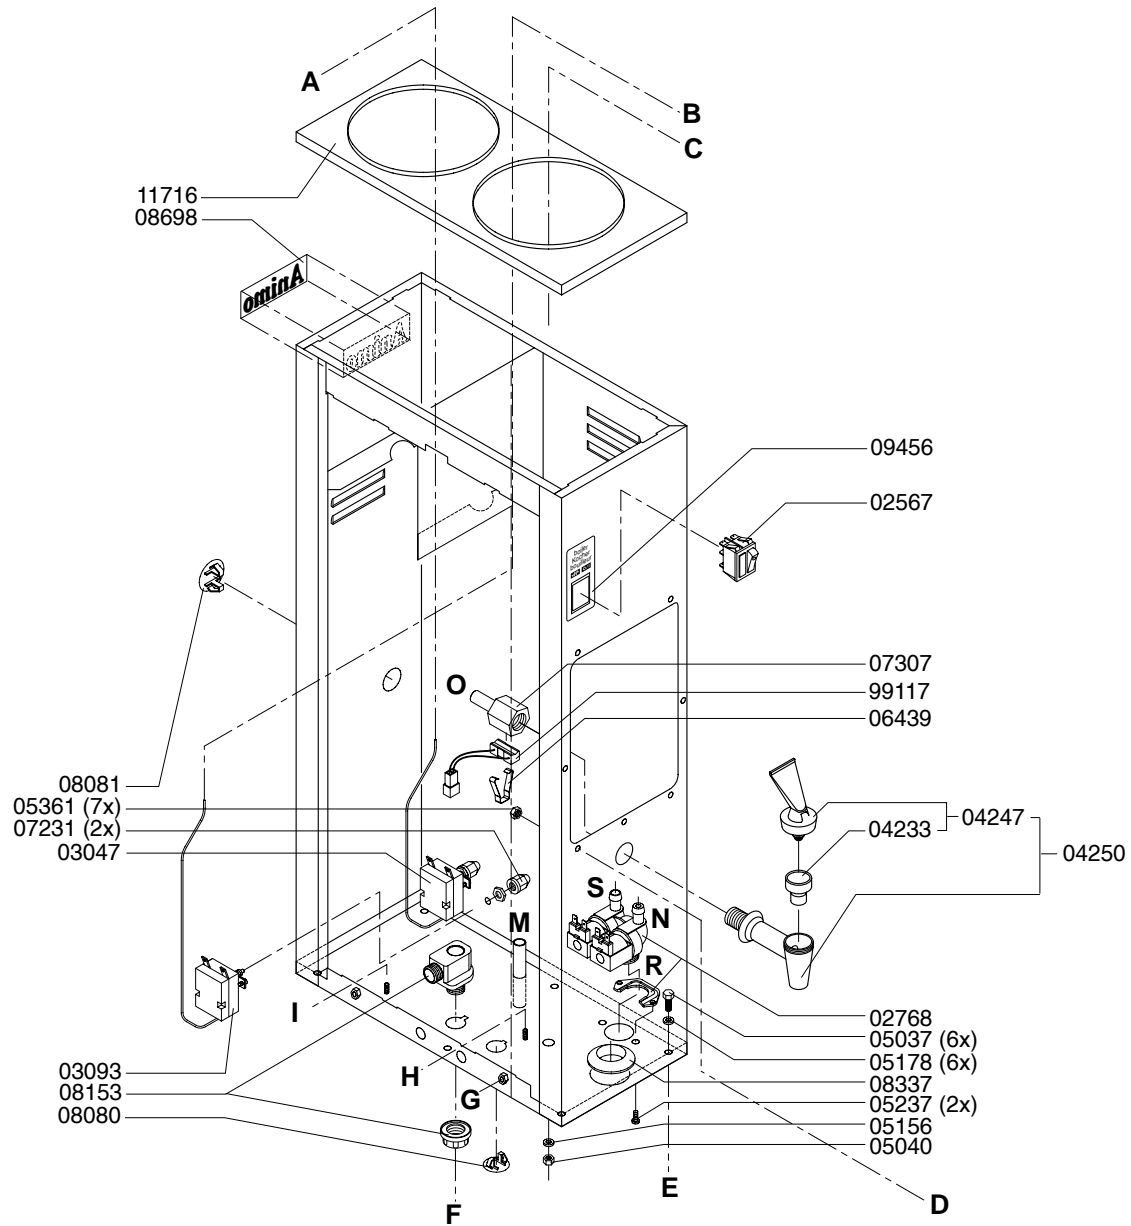

Type : FC GL 2x5 HW - 3N~400V	From mach.nr. : 1H07909	Page : 1-7	Drawer : A.V.
Artikel : 10036	Date : 11/98	Rev. : 2 24-03-03	Date : 21-10-99
Rated voltage : 3N~ 400V 50-60Hz 5000W	Spare Part Info	***** Animo ***** Assen - Holland	

Type : FC GL 2x5 HW - 3N~400V

Artikel : 10036

From mach.nr. : 1H07909

Date : 11/98

Page : 2-7

Rev. : 2 24-03-03

Drawer : A.V.

Date : 21-10-99

Rated voltage : 3N~ 400V 50-60Hz 5000W

Spare Part Info

***** **Animo** *****
Assen - Holland

Type : FC GL 2x5 HW - 3N~400V

Artikel : 10036

From mach.nr. : 1H07909

Date : 11/98

Page : 3-7

Rev. : 2 24-03-03

Drawer : A.V.

Date : 21-10-99

Rated voltage : 3N~ 400V 50-60Hz 5000W

Spare Part Info

***** **Animo** *****
Assen - Holland

Type : FC GL 2x5 HW - 3N~400V

Artikel : 10036