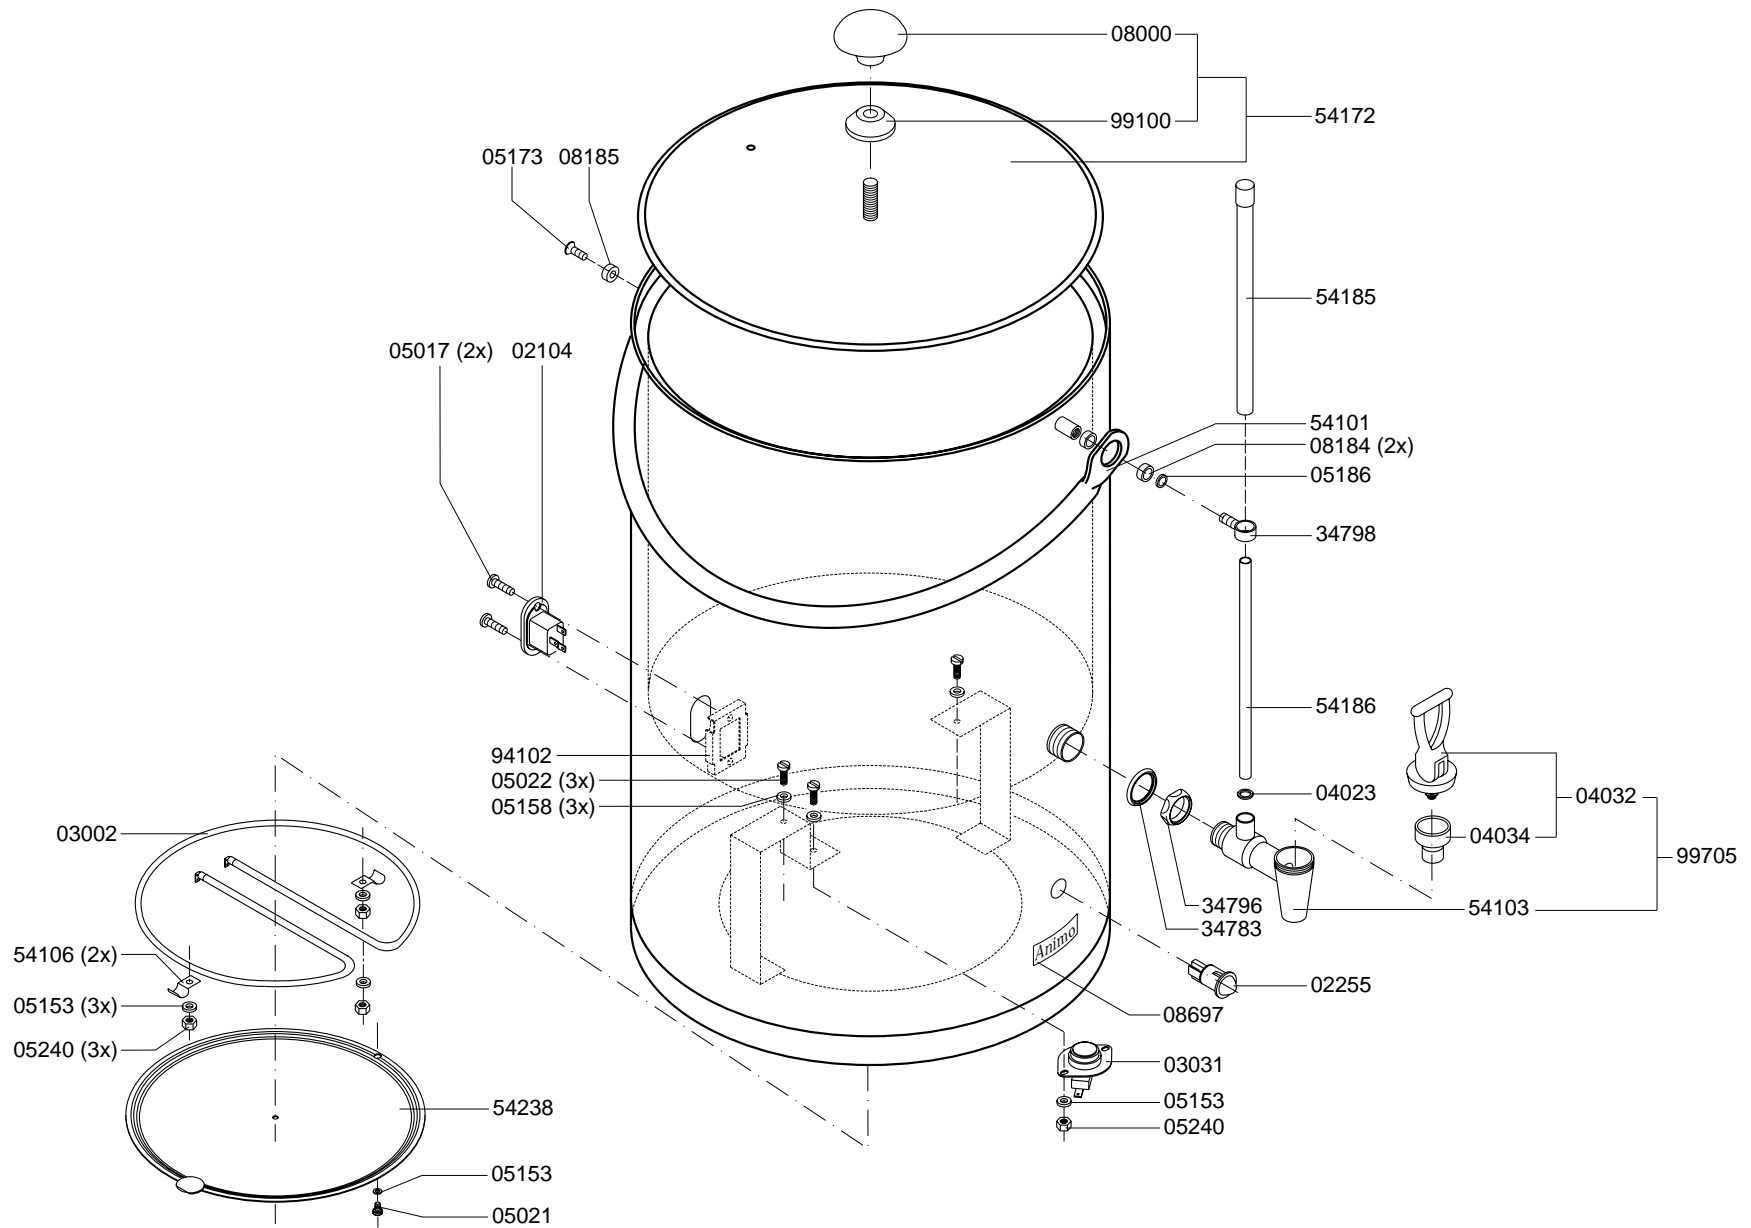

Artikel : 10036

From mach.nr. : 1H07909

Date : 11/98

Page : 7-7

Rev. : 2 24-03-03

Drawer : A.V.

Date : 21-10-99

Rated voltage : 3N~ 400V 50-60Hz 5000W

Spare Part Info

***** **Animo** *****
Assen - Holland

Type : DE 5 L - INSTALL
 Artikel : 50000-50

From mach.nr. : 3G22653
 Date : 09/97

Page : 1
 Rev. : 3 09-09-97

Drawer : A.V.
 Date : 02-11-99

Rated voltage : 1N~ 220-240V 50-60Hz 165W