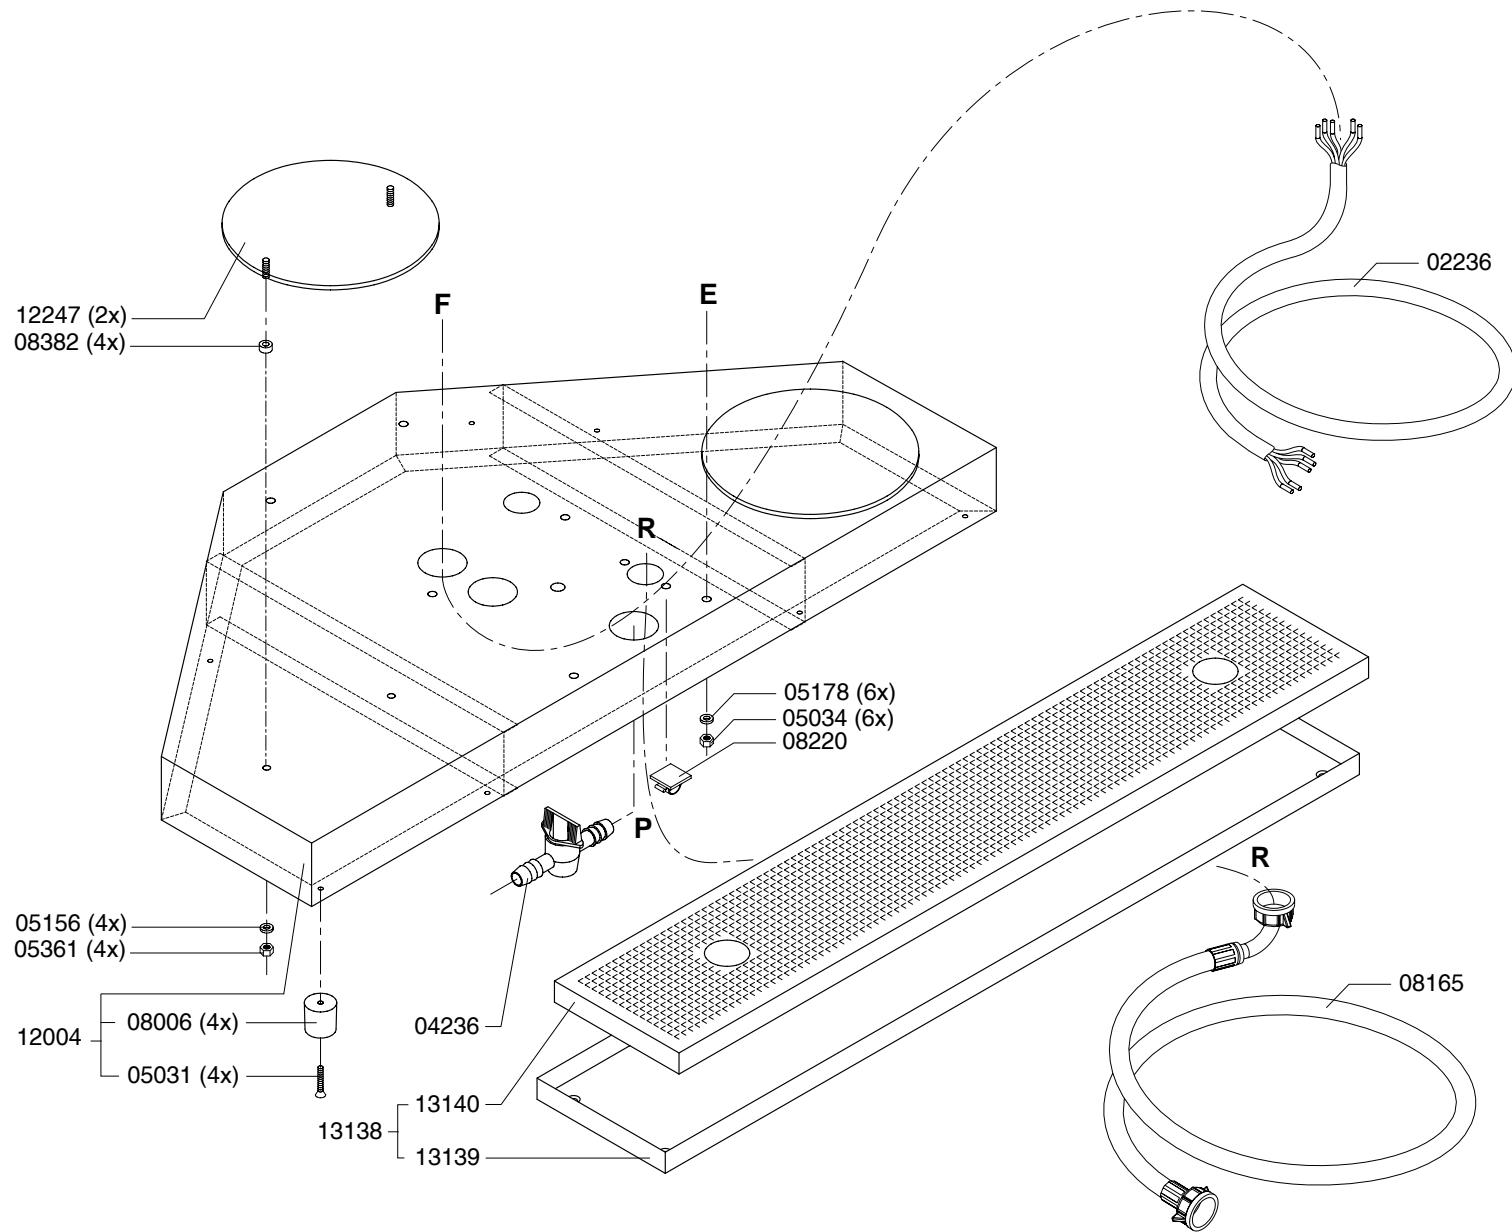

Type : FC GL 2x5 HW - 3N~400V	From mach.nr. : 1H07909	Page : 1-7	Drawer : A.V.
Artikel : 10036	Date : 11/98	Rev. : 2 24-03-03	Date : 21-10-99
Rated voltage : 3N~ 400V 50-60Hz 5000W	Spare Part Info	***** Animo ***** Assen - Holland	

Type : FC GL 2x5 HW - 3N~400V

Artikel : 10036

From mach.nr. : 1H07909

Date : 11/98

Page : 2-7

Rev. : 2 24-03-03

Drawer : A.V.

Date : 21-10-99

Rated voltage : 3N~ 400V 50-60Hz 5000W

Spare Part Info

***** **Animo** *****
Assen - Holland

Type : FC GL 2x5 HW - 3N~400V

Artikel : 10036

From mach.nr. : 1H07909

Date : 11/98

Page : 3-7