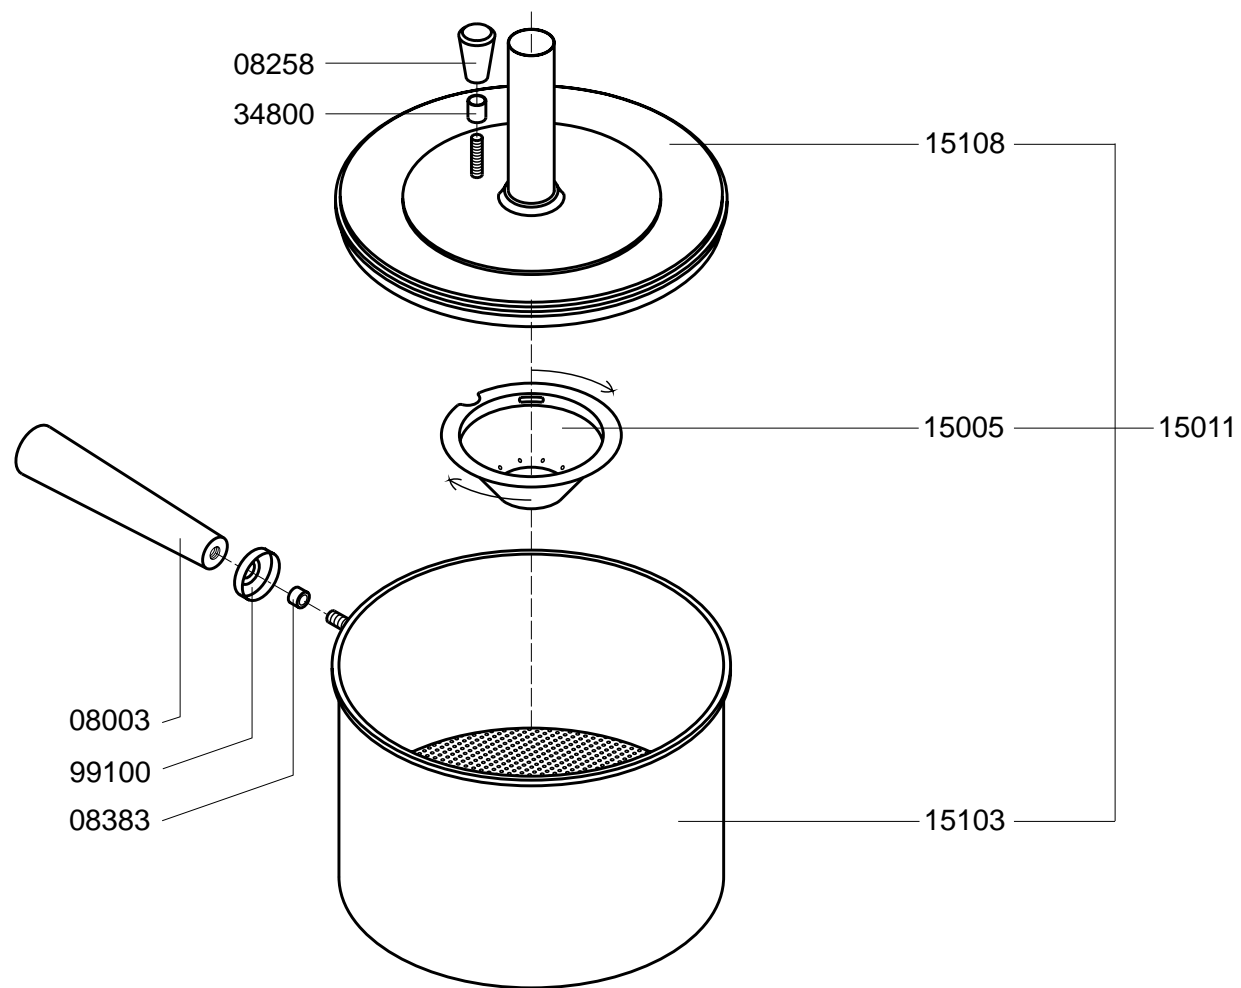

Spare Part Info

***** **Animo** *****
Assen - Holland

Type : DE 5 L - INSTALL
 Artikel : 50000-50

From mach.nr. : 3G22653
 Date : 09/97

Page : 1
 Rev. : 3 09-09-97

Drawer : A.V.
 Date : 02-11-99

Rated voltage : 1N~ 220-240V 50-60Hz 165W

Spare Part Info

***** Animo *****
Assen - Holland

Type : Opzetfilter DE 5 HW CPL	From mach.nr. : 1H070909	Page : 1	Drawer : A.V.
Artikel : 15011	Date : 11/98	Rev. :	Date : 28-10-99
Rated voltage :	Spare Part Info	***** Animo ***** Assen - Holland	