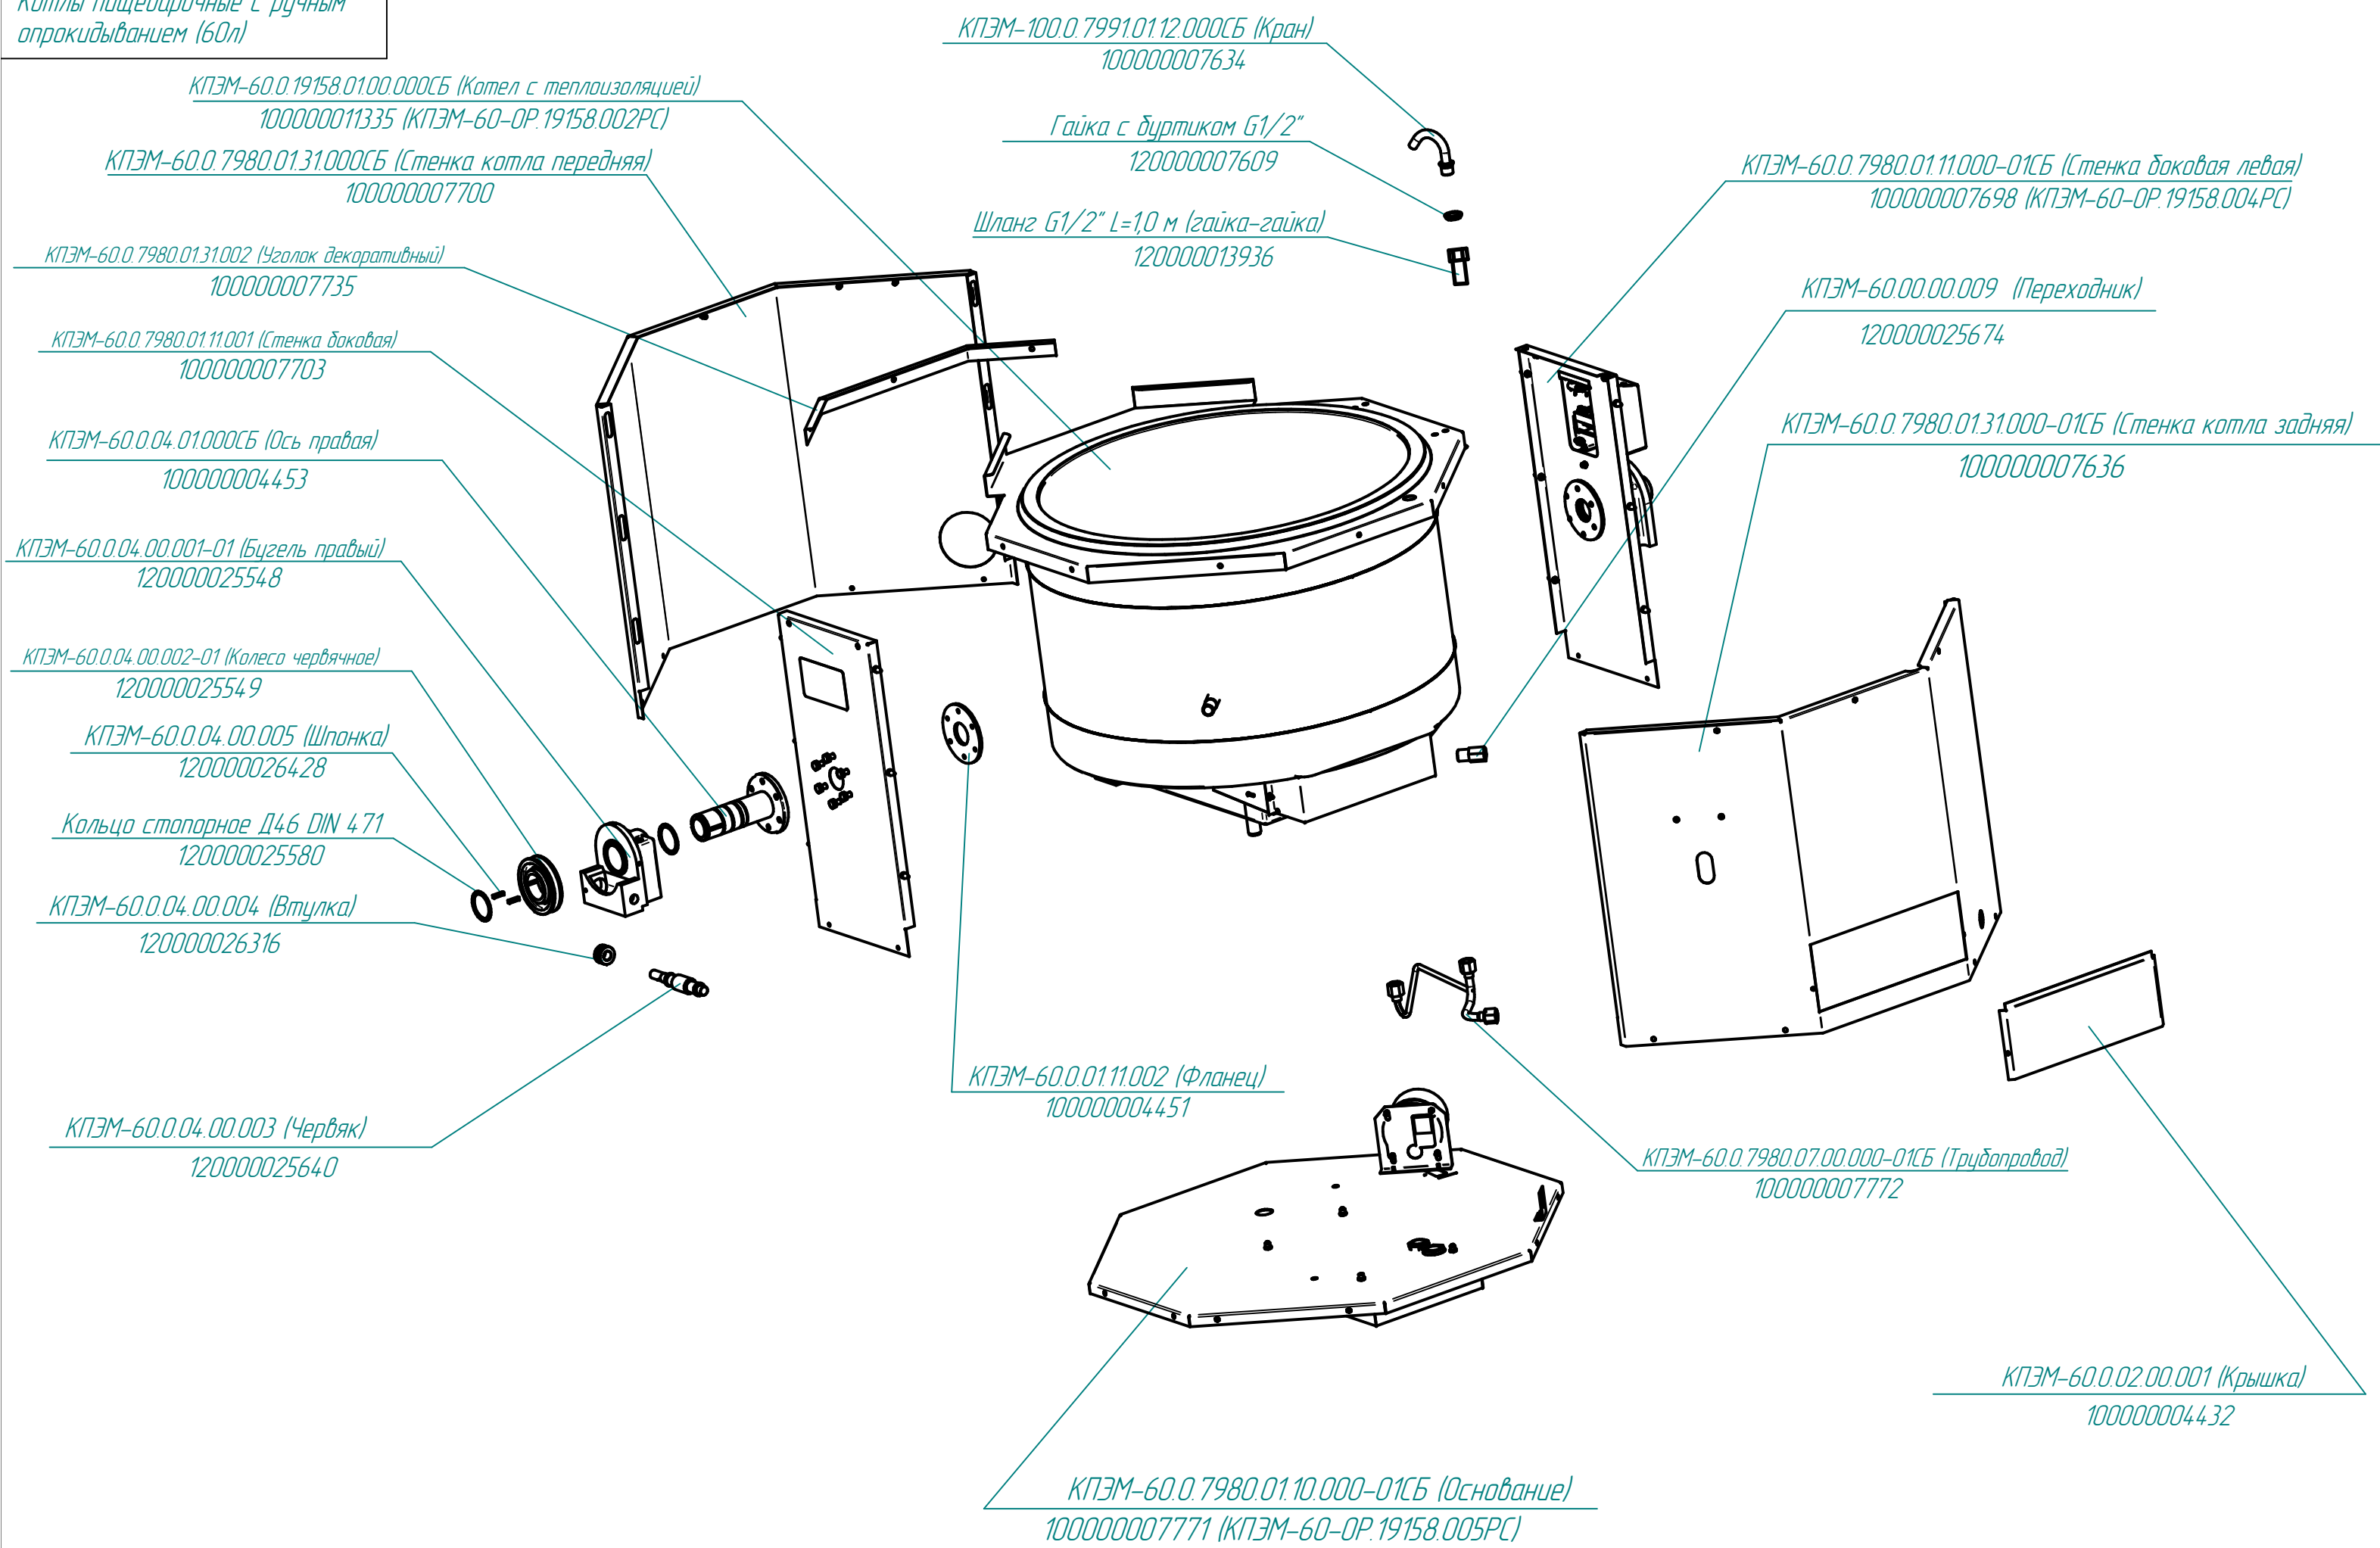

КПЭМ-60-ОР.19158.001РС
Котлы пищеварочные с ручным
опрокидыванием (60л)