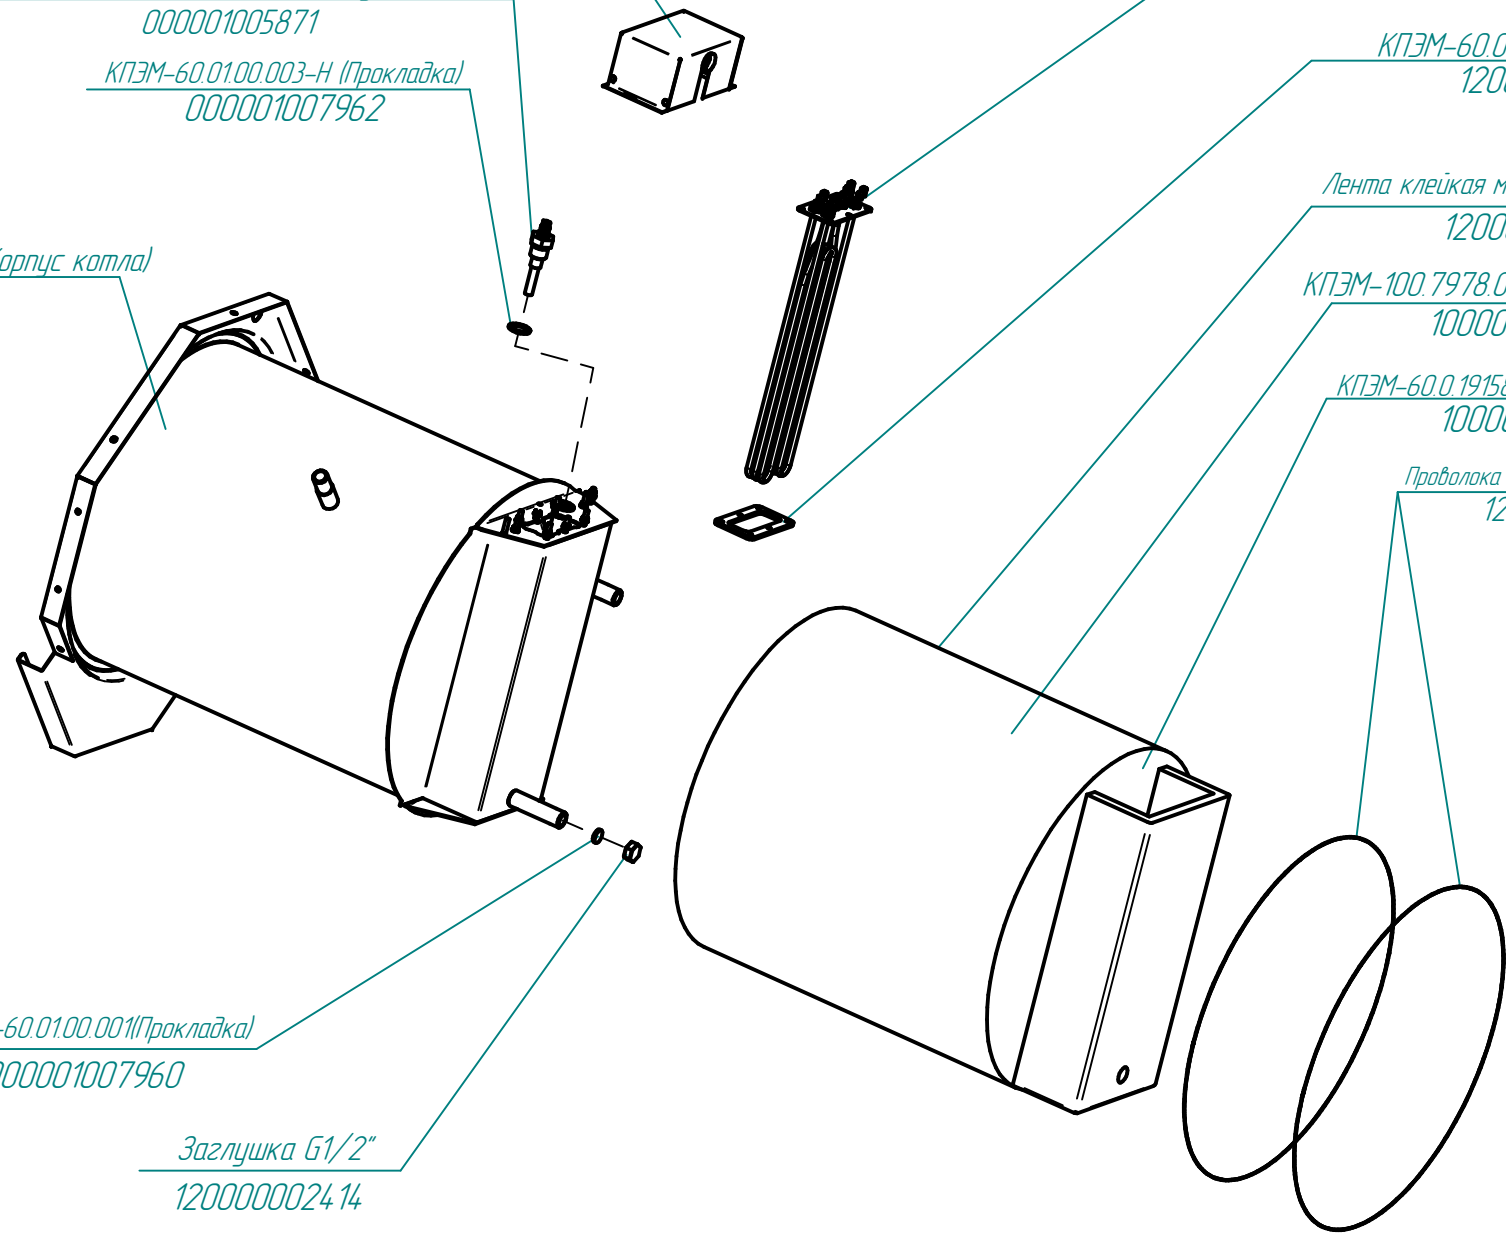

КПЭМ-60-ОР.19158.002РС
Котлы пищеварочные с ручным
опрокидыванием (60л)

КПЭМ.1177.01.13.000СБ (Коробка)
100000002786

ТЭН ВЗ-245А 8,5/9,0 Р 230
120000060750

КПЭМ-60.20.00.000СБ (Датчик сухого хода)
000001005871

КПЭМ-60.01.00.003-Н (Прокладка)
000001007962

КПЭМ-60.01.00.002(Прокладка)
120000002848

Лента клейкая металл 100*50 AVIORA PROFFI
120000020796

КПЭМ-100.7978.01.00.003 (Утеплитель)
100000008170

КПЭМ-60.0.19158.01.00.001 (Утеплитель)
100000011337

Проволока 0,8-0-1Ц ГОСТ 3282-74 L=2,9м
120000011328

КПЭМ-60.0.19158.01.01.000-01СБ (Корпус котла)
100000012213

КПЭМ-60.01.00.001(Прокладка)
000001007960

Заглушка G1/2"
120000002414