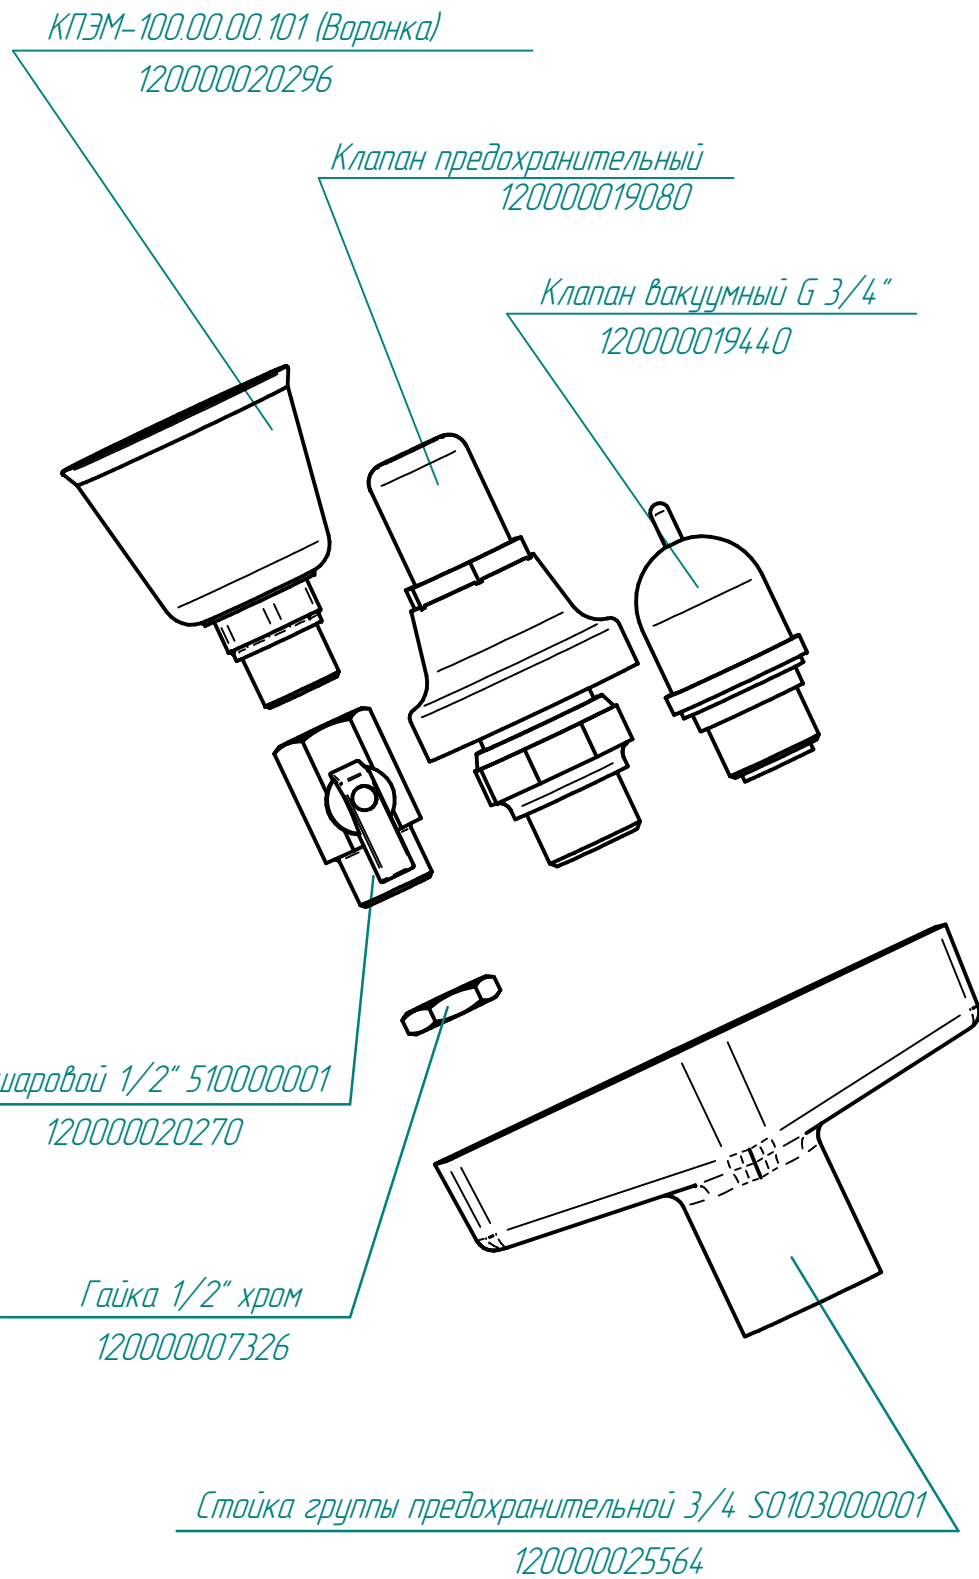

*Заглушка G1/2"*  
*120000002414*

КПЭМ-60.0.7980.09.00.000СБ (Устройство предохранительное)

КПЭМ-60.0.7980.06.00.000СБ (Крышка в сборе)

КПЭМ-60-ОР.19158.004РС  
Котлы пищеварочные с ручным  
опрокидыванием (60л)