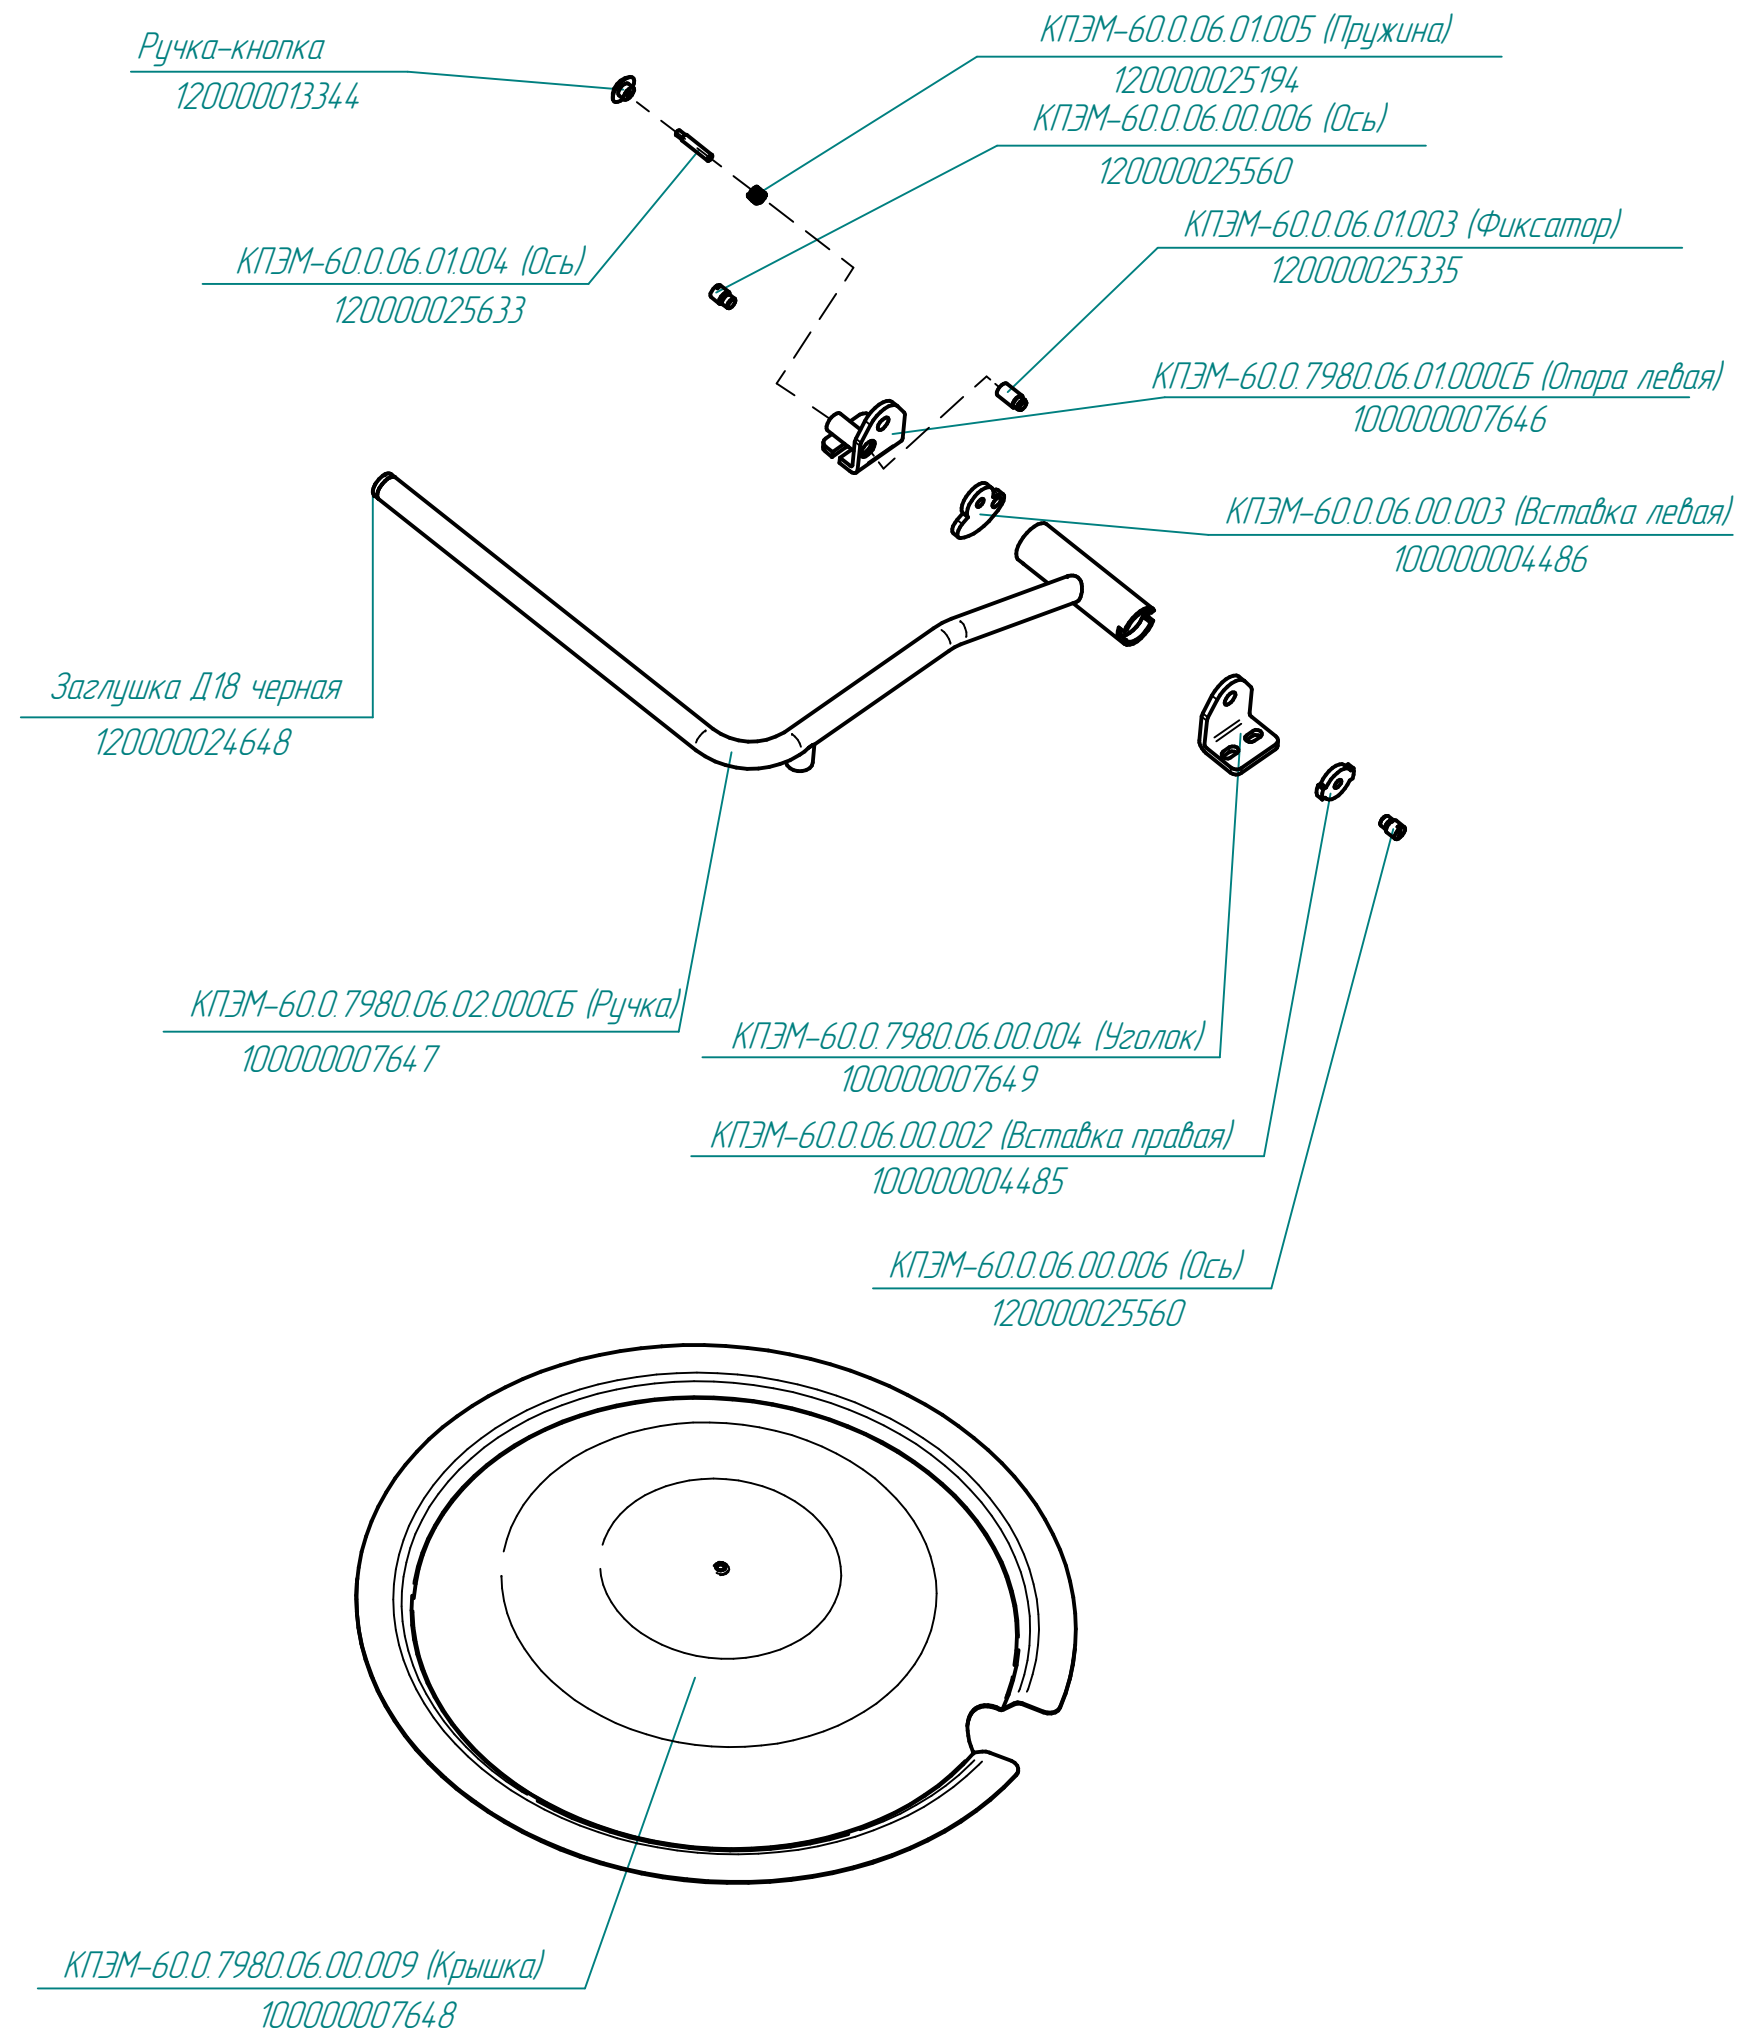

*Заглушка G1/2"*  
*120000002414*

КПЭМ-60.0.7980.09.00.000СБ (Устройство предохранительное)

КПЭМ-60.0.7980.06.00.000СБ (Крышка в сборе)

КПЭМ-60-ОР.19158.004РС  
Котлы пищеварочные с ручным  
опрокидыванием (60л)