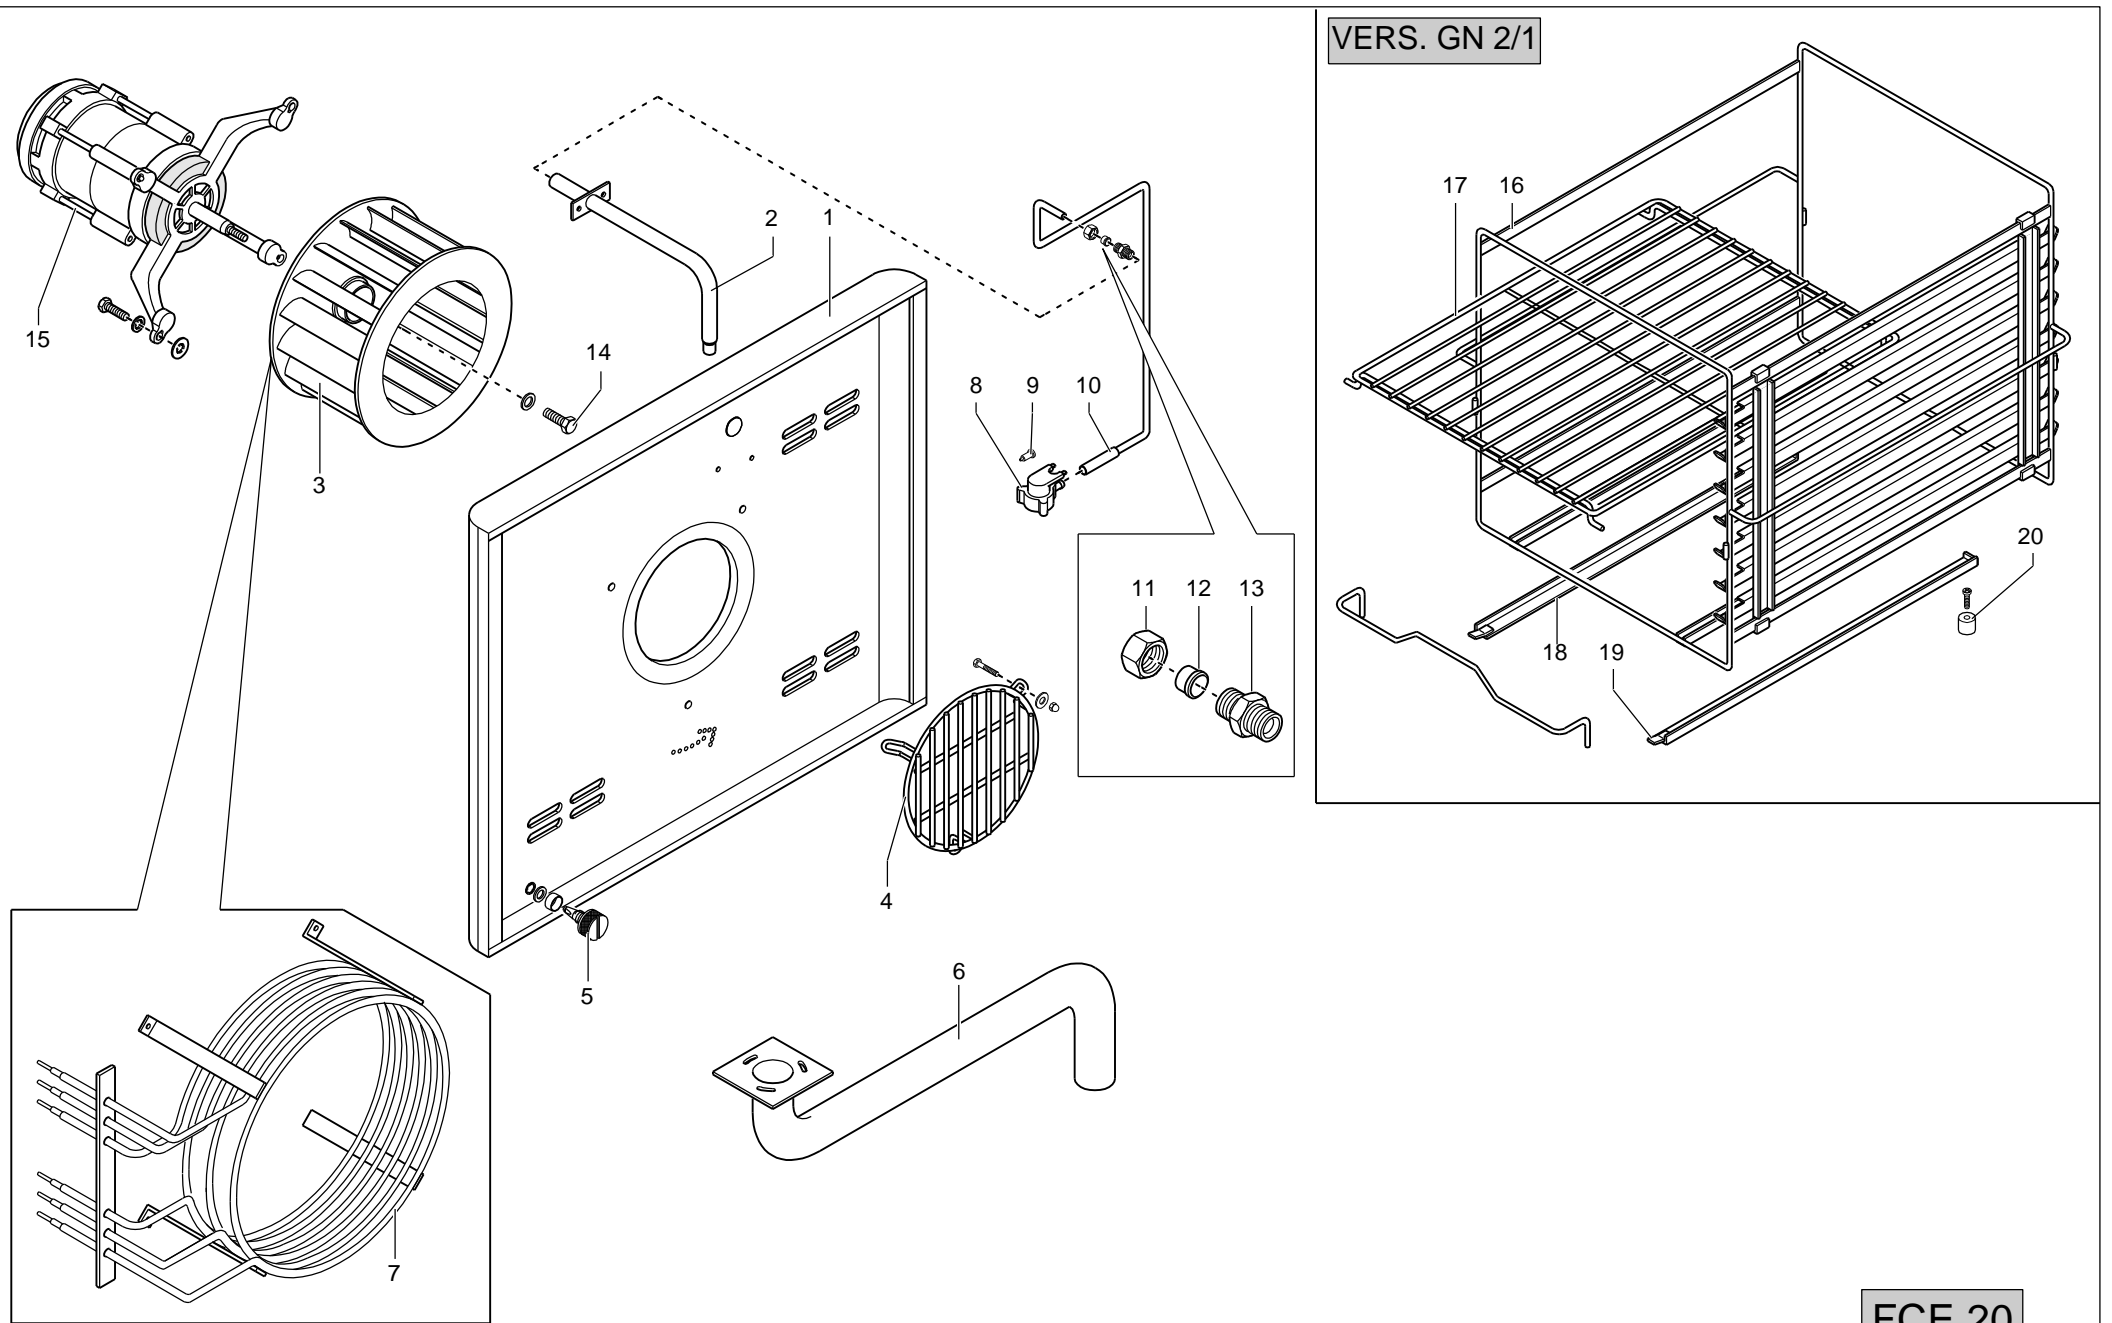

FORNI 2004

FCE 20

TAV. 636

TAVOLA	POS.	CODICE	ITALIANO	FRANCESE	INGLESE	TEDESCO
FORNI TAV. 636	1	PAFOC00289	CONV.ARIA	CONVOYEUR	FAN	VENTILATOR
FORNI TAV. 636	2	RTFOC00695	TU.UMIDIFICATORE FEC200	HUMIDIFICATEUR	HUMIDIFIER	BEFEUCHTER
FORNI TAV. 636	3	RTFOC00314	GIRANTE VENT.FEC200 D.350	MOBILE 50HZ	IMPELLER 50HZ	LAUFRAD 50HZ
FORNI TAV. 636	4	RTFOC00323	GRIGLIA PROT. VENTOLA	GRILLE DE PROTECTION	GRILL IMPELLER PROTECTION	SCHUTZGITTER SCHORNSTEIN
FORNI TAV. 636	5	RTFOC00334	AT.RAPIDO	ATTAQUE RAPIDE	CONNECTION	SCHNELLANSCHLUSS
FORNI TAV. 636	6	RTFOC00622	RAMPA SC.COND.FGC200/1	RAMPE DE DÉCHARGEMENT CONDENSE	RAMP CONDENSE	RAMPE DUNSTABZUG
FORNI TAV. 636	7	RTFOC00307	R.FEC200 21,6KW 1GIK3F933001	RESISTANCE ELET.	RESISTANCE ELET.	WIDERSTAND ELET.
FORNI TAV. 636	8	RTFOC00022	E/VALVOLA FCV.1V.	SOUPAPE	ELECTRIC VALVE	ELEKTROVENTIL
FORNI TAV. 636	9	RTFOC00145	REGOLAT.E/VALV.FCV.BIANCO	REGULATEUR DE PORTÉE	FLOWREGULATOR	DURCHSTRÖMUNGSREGLER
FORNI TAV. 636	10	RTFOC00310	TU.AL.ACQ.UMIDIF.	TUBE HUMIDIFICATEUR	PIPE HUMIDIFIER	ROHR BEFEUCHTER
FORNI TAV. 636	11	RTFOC00020	CALOTTA UMIDIF.FCV.	ECROU	NUT	MUTTER
FORNI TAV. 636	12	RTCU800183	BICONO D.6 PEL0905	BICONE POUR TUBE Ø 6	BICONE FOR PIPE Ø 6	ZWEIKEGEL Ø 6
FORNI TAV. 636	13	RTFOC00557	INIET.UMIDIF.FCV D.1.5	INJECTEUR HUMIDIFICATEUR	INJECTOR HUMIDIFIER	EINSPRITZER BEFEUCHTER
FORNI TAV. 636	14	RTFOC00118	V.FIS.GIRANTE FCV.M8X31,5/SX	VITE FISSAGGIO GIRANTE	FIXINGSCREW IMPELLER	BEFESATIGUNGSSCHRAUBE LAUFRAD
FORNI TAV. 636	15	RTFOC00697	MOTORE VENT.FEC100 M8035E31761	MOTEUR	MOTOR	MOTOR
FORNI TAV. 636	16	RTFOC00318	GABBIA P/TEGLIE+MANIGL.FEP160	CAGE PÂTISSERIE	CAGE PASTRY	KÄFIG GEBÄCK
FORNI TAV. 636	17	RTFOC00287	GRIGLIA FORNO GN 2/1	GRILLE DU FOUR GN 2/1	GRILL OVEN GN 2/1	GRILL HERD GN 2/1
FORNI TAV. 636	18	GAFOC00131	AS.GUIDA P/GABBIA DX FCV2	GUIDE DROITE	RIGHT GUIDE	FHRUNG RECHTS
FORNI TAV. 636	19	GAFOC00133	AS.GUIDA P/GABBIA SX FCV2	GUIDE GAUCHE	LEFT GUIDE	FHRUNG LINKS
FORNI TAV. 636	20	RTFOC00316	DISTANZ.GUIDA P/GABBIA FEC200	ENTRTOISE	SPACER	DISTANZSTÜCK

○ = RICAMBI CONSIGLIATI - RECOMMENDED SPARE PARTS