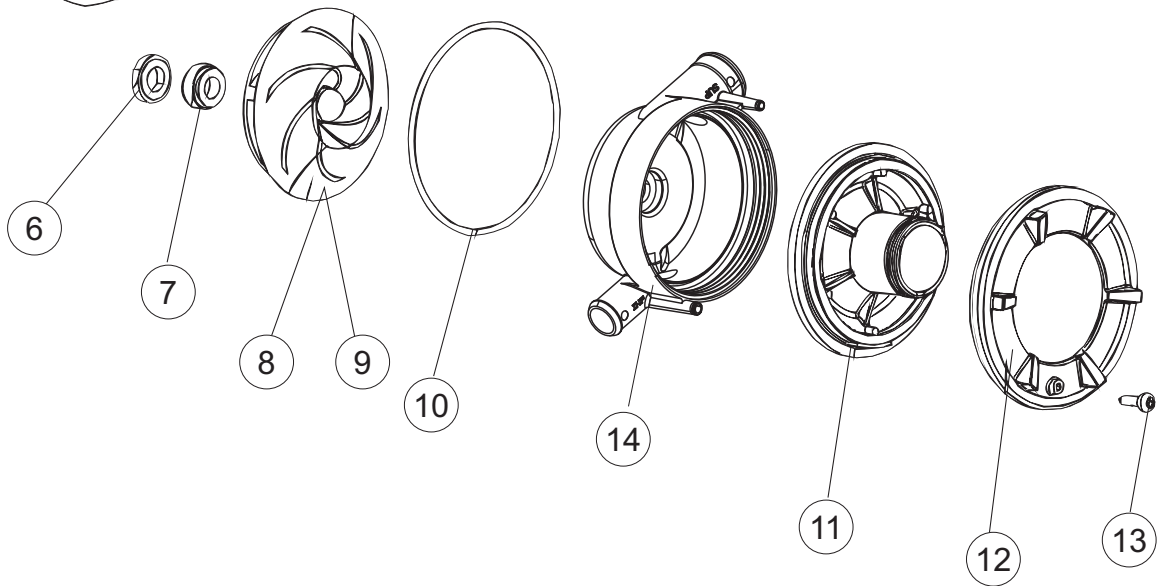

**Pompa scarico
Drain pump**

5

6

Seite	Position	Code	Alter Code	Beschreibung		
1	1	004242		GEHAEUSEDECKEL		
1	2	022159		HINTERPANEEL		
1	3	035113		BEFESTIGT BÜGEL		
1	4	437081	REB437081	DICHTUNG, TÜR - 50/503		
1	5	994012	DWS30	GRUPPO SERRATURA EB/F 22/44		
1	6	417041	REB417041	SCHRAUBENMUTTER, TÜRANSCHLAG		
1	7	307003	REB307003	ANSCHLAG, SCHRAUBENMUTTER FÜR STAB		
1	8	029685		TUER		
1	9	325066	REB325066	PFLOCK, SCHLOSS BETA 246/250		
1	10	311019	REB311019	SCHARNIER, TÜR 45/46/50..		
1	11	325036	REB325036	ZAPFEN, TÜRSCHARNIER 50		
1	12	304021	REB304021	STANGE, TÜRSCHIENE 50/500/453/463/503		
1	13	035112		BEF.WINKEL		
1	14	012338		FRONTPANEEL		
1	15	030195		UNTERSCHUETZ DES FUESSES		
1	16	040123		MONTIERT SOCKEL		
1	17	461019	REB461019	VERSTELLFUSS D30 M8		
1	18	480057	REB480057	GUMMISTÖPSEL D.14		
1	19	459006	REB459006	KABELDURCHGANG, DI9/De16 22		
1	20	459004	REB459004	ROHRDURCHGANG, GUMMI DI.34		
2	1	224004	REB224004	DRUCKSCHALTER - 35/17		
2	2	224029		ARBEITSDRUCKWAECHTER 90-60		
2	3	035031	REB035031	Y-VERBINDUNGSST., DRUCKSCHALTER 760		
2	4	143013	REB143013	SCHLAUCH PVC GRUEN 4X7		
2	5	220011	REB220011	* KLEMMENBRETT, 5-POLIG + ERDUNG FV.122		
2	6	299040	REB299040	ANSCHLUSSKABEL SCHUKO 230V		
2	7	459005	REB459005	KABELKLIPPS, STEAB Art.5024		
2	8	230118		ELEKTRISCHER WIDERSTAND 2100W-230V LA50		
2	9	437086	REB437086	DICHTUNG, TANKWIDERSTAND		
2	10	236047	REB236047	SICHERHEITSTHERMOSTAT		
2	11	236052		THERM.,KONT. BOILER/L.90ø+/-3ø(2611576)		
2	12	456002	REB456002	O-Ring 48x6,2		
2	13	230116		HEIZUNG 3000W/230V		
2	14	69870		HEIZUNGSCHUETZ DES WARMWASSERBEREITERS		
2	15	69871		SONDENHALTER		
2	16	028105		PLATCHEN		
2	17	231016		TEMPERATURSONDE		
2	18	80871		TUERKONTAKTSCHALTER		
2	19	214114		DURCHSICHTIGER SCHUETZ FUER ELEKTRISCHE ANLAGE DES GESCHIRRSPUELERS		
2	20	121149		SIEB FUER SPUELMITTELPUMPE		
2	21	143194	REB143194	SCHLAUCH 4X6 CRISTAL, DURCHS.		
2	22	143267		FLASCHEN 6X10		
2	23	209038		PERISTALTIK DOSIERUNG REINIGUNGSMITTEL		
2	24	468151	DZR150NT	TANKEINLAUF CPL NM*		
2	25	984007		GRUPPO CAMPANA PRESSOST.LA500		
2	26	437019	REB437019	DICHTUNG, GLOCKE DRUCKSCH. V.M.		
2	27	456020	REB456020	O-Ring 3050 R495		
2	28	468029	REB468029	VERBINDUNGSSTK. TANKEINLAUF		
2	30	026403		MASKE POLYESTERE		
2	31	211013		FLACHKABEL		
2	32	215037		INTERFACCIA MECCANICA M005-0		