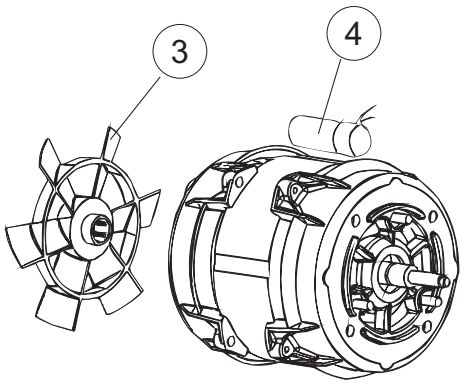

**Pompa scarico
Drain pump**

5

6

Seite	Position	Code	Alter Code	Beschreibung		
1	1	004242		GEHAEUSEDECKEL		
1	2	022159		HINTERPANEEL		
1	3	035113		BEFESTIGT BÜGEL		
1	4	437081	REB437081	DICHTUNG, TÜR - 50/503		
1	5	994012	DWS30	GRUPPO SERRATURA EB/F 22/44		
1	6	417041	REB417041	SCHRAUBENMUTTER, TÜRANSCHLAG		
1	7	307003	REB307003	ANSCHLAG, SCHRAUBENMUTTER FÜR STAB		
1	8	029685		TUER		
1	9	325066	REB325066	PFLOCK, SCHLOSS BETA 246/250		
1	10	311019	REB311019	SCHARNIER, TÜR 45/46/50..		
1	11	325036	REB325036	ZAPFEN, TÜRSCHARNIER 50		
1	12	304021	REB304021	STANGE, TÜRSCHIENE 50/500/453/463/503		
1	13	035112		BEF.WINKEL		
1	14	012338		FRONTPANEEL		
1	15	030195		UNTERSCHUETZ DES FUESSES		
1	16	040123		MONTIERT SOCKEL		
1	17	461019	REB461019	VERSTELLFUSS D30 M8		
1	18	480057	REB480057	GUMMISTÖPSEL D.14		
1	19	459006	REB459006	KABELDURCHGANG, DI9/De16 22		
1	20	459004	REB459004	ROHRDURCHGANG, GUMMI DI.34		
2	1	224004	REB224004	DRUCKSCHALTER - 35/17		
2	2	224029		ARBEITSDRUCKWAECHTER 90-60		
2	3	035031	REB035031	Y-VERBINDUNGSST., DRUCKSCHALTER 760		
2	4	143013	REB143013	SCHLAUCH PVC GRUEN 4X7		
2	5	220011	REB220011	* KLEMMENBRETT, 5-POLIG + ERDUNG FV.122		
2	6	299040	REB299040	ANSCHLUSSKABEL SCHUKO 230V		
2	7	459005	REB459005	KABELKLIPPS, STEAB Art.5024		
2	8	230118		ELEKTRISCHER WIDERSTAND 2100W-230V LA50		
2	9	437086	REB437086	DICHTUNG, TANKWIDERSTAND		
2	10	236047	REB236047	SICHERHEITSTHERMOSTAT		
2	11	236052		THERM.,KONT. BOILER/L.90ø+/-3ø(2611576)		
2	12	456002	REB456002	O-Ring 48x6,2		
2	13	230116		HEIZUNG 3000W/230V		
2	14	69870		HEIZUNGSCHUETZ DES WARMWASSERBEREITERS		
2	15	69871		SONDENHALTER		
2	16	028105		PLATCHEN		
2	17	231016		TEMPERATURSONDE		
2	18	80871		TUERKONTAKTSCHALTER		
2	19	214114		DURCHSICHTIGER SCHUETZ FUER ELEKTRISCHE ANLAGE DES GESCHIRRSPUELERS		
2	20	121149		SIEB FUER SPUELMITTELPUMPE		
2	21	143194	REB143194	SCHLAUCH 4X6 CRISTAL, DURCHS.		
2	22	143267		FLASCHEN 6X10		
2	23	209038		PERISTALTIK DOSIERUNG REINIGUNGSMITTEL		
2	24	468151	DZR150NT	TANKEINLAUF CPL NM*		
2	25	984007		GRUPPO CAMPANA PRESSOST.LA500		
2	26	437019	REB437019	DICHTUNG, GLOCKE DRUCKSCH. V.M.		
2	27	456020	REB456020	O-Ring 3050 R495		
2	28	468029	REB468029	VERBINDUNGSSTK. TANKEINLAUF		
2	30	026403		MASKE POLYESTERE		
2	31	211013		FLACHKABEL		
2	32	215037		INTERFACCIA MECCANICA M005-0		