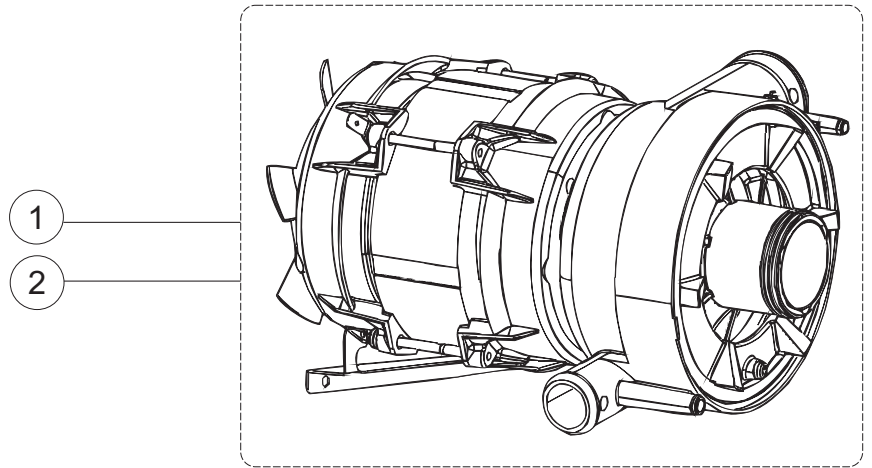

**Pompa scarico
Drain pump**

5

6

Seite	Position	Code	Alter Code	Beschreibung		
1	1	004242		GEHAEUSEDECKEL		
1	2	022159		HINTERPANEEL		
1	3	035113		BEFESTIGT BÜGEL		
1	4	437081	REB437081	DICHTUNG, TÜR - 50/503		
1	5	994012	DWS30	GRUPPO SERRATURA EB/F 22/44		
1	6	417041	REB417041	SCHRAUBENMUTTER, TÜRANSCHLAG		
1	7	307003	REB307003	ANSCHLAG, SCHRAUBENMUTTER FÜR STAB		
1	8	029685		TUER		
1	9	325066	REB325066	PFLOCK, SCHLOSS BETA 246/250		
1	10	311019	REB311019	SCHARNIER, TÜR 45/46/50..		
1	11	325036	REB325036	ZAPFEN, TÜRSCHARNIER 50		
1	12	304021	REB304021	STANGE, TÜRSCHIENE 50/500/453/463/503		
1	13	035112		BEF.WINKEL		
1	14	012338		FRONTPANEEL		
1	15	030195		UNTERSCHUETZ DES FUESSES		
1	16	040123		MONTIERT SOCKEL		
1	17	461019	REB461019	VERSTELLFUSS D30 M8		
1	18	480057	REB480057	GUMMISTÖPSEL D.14		
1	19	459006	REB459006	KABELDURCHGANG, DI9/De16 22		
1	20	459004	REB459004	ROHRDURCHGANG, GUMMI DI.34		
2	1	224004	REB224004	DRUCKSCHALTER - 35/17		
2	2	224029		ARBEITSDRUCKWAECHTER 90-60		
2	3	035031	REB035031	Y-VERBINDUNGSST., DRUCKSCHALTER 760		
2	4	143013	REB143013	SCHLAUCH PVC GRUEN 4X7		
2	5	220011	REB220011	* KLEMMENBRETT, 5-POLIG + ERDUNG FV.122		
2	6	299040	REB299040	ANSCHLUSSKABEL SCHUKO 230V		
2	7	459005	REB459005	KABELKLIPPS, STEAB Art.5024		
2	8	230118		ELEKTRISCHER WIDERSTAND 2100W-230V LA50		
2	9	437086	REB437086	DICHTUNG, TANKWIDERSTAND		
2	10	236047	REB236047	SICHERHEITSTHERMOSTAT		
2	11	236052		THERM.,KONT. BOILER/L.90ø+/-3ø(2611576)		
2	12	456002	REB456002	O-Ring 48x6,2		
2	13	230116		HEIZUNG 3000W/230V		
2	14	69870		HEIZUNGSCHUETZ DES WARMWASSERBEREITERS		
2	15	69871		SONDENHALTER		
2	16	028105		PLATCHEN		
2	17	231016		TEMPERATURSONDE		
2	18	80871		TUERKONTAKTSCHALTER		
2	19	214114		DURCHSICHTIGER SCHUETZ FUER ELEKTRISCHE ANLAGE DES GESCHIRRSPUELERS		
2	20	121149		SIEB FUER SPUELMITTELPUMPE		
2	21	143194	REB143194	SCHLAUCH 4X6 CRISTAL, DURCHS.		
2	22	143267		FLASCHEN 6X10		
2	23	209038		PERISTALTIK DOSIERUNG REINIGUNGSMITTEL		
2	24	468151	DZR150NT	TANKEINLAUF CPL NM*		
2	25	984007		GRUPPO CAMPANA PRESSOST.LA500		
2	26	437019	REB437019	DICHTUNG, GLOCKE DRUCKSCH. V.M.		
2	27	456020	REB456020	O-Ring 3050 R495		
2	28	468029	REB468029	VERBINDUNGSSTK. TANKEINLAUF		
2	30	026403		MASKE POLYESTERE		
2	31	211013		FLACHKABEL		
2	32	215037		INTERFACCIA MECCANICA M005-0		