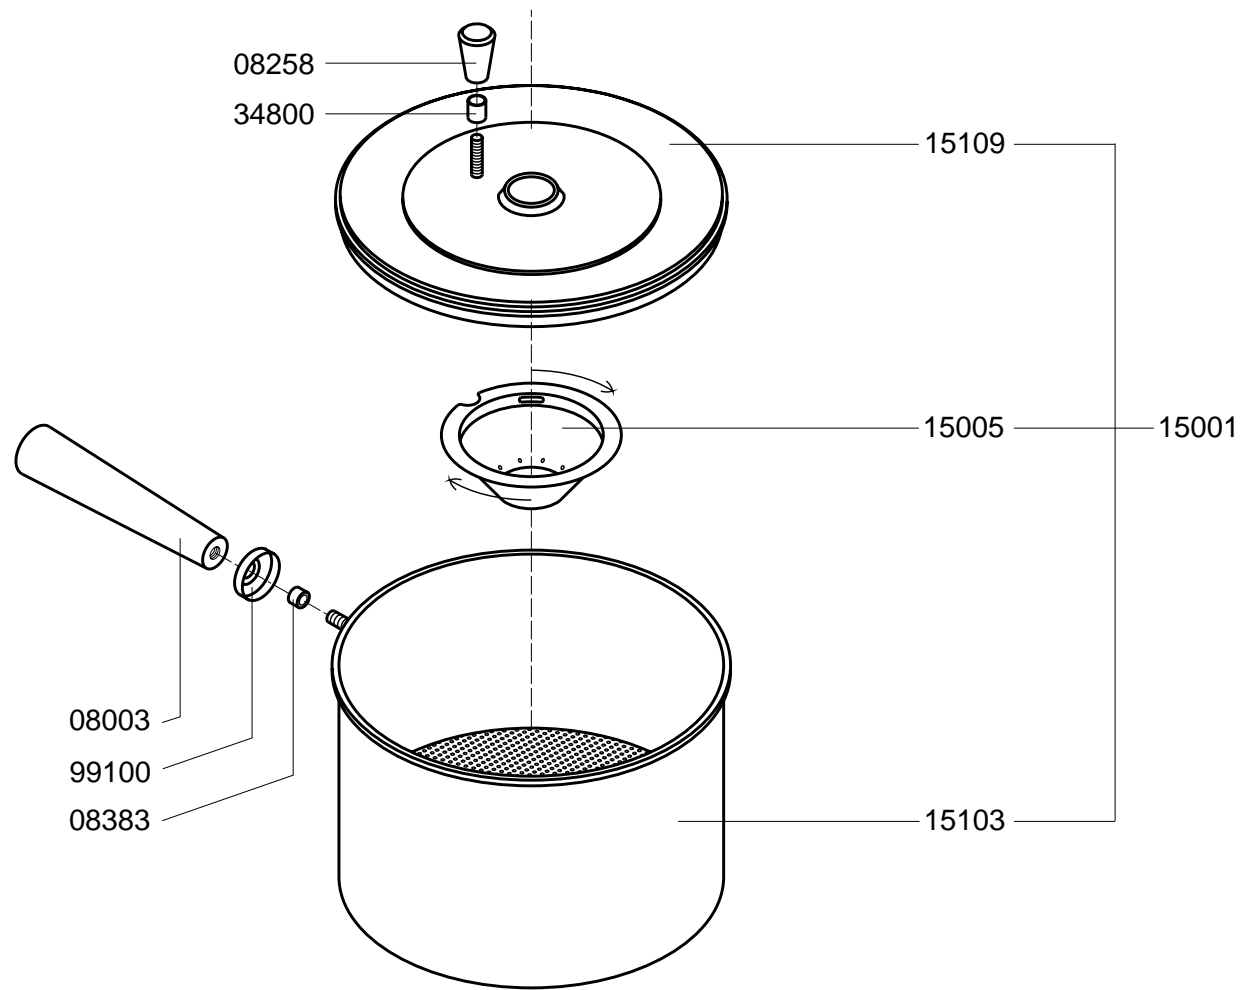

Type : DE 5 L - INSTALL

Artikel : 50000-50

From mach.nr. : 3G22653

Date : 09/97

Page : 1

Rev. : 3 09-09-97

Drawer : A.V.

Date : 02-11-99

Rated voltage : 1N~ 220-240V 50-60Hz 165W

Spare Part Info

***** Animo *****
Assen - Holland

Type : Opzetfilter DE 5 CPL
 Artikel : 15001

From mach.nr. : 2F12081
 Date : 05/96

Page : 1
 Rev. :

Drawer : A.V.
 Date : 02-07-99