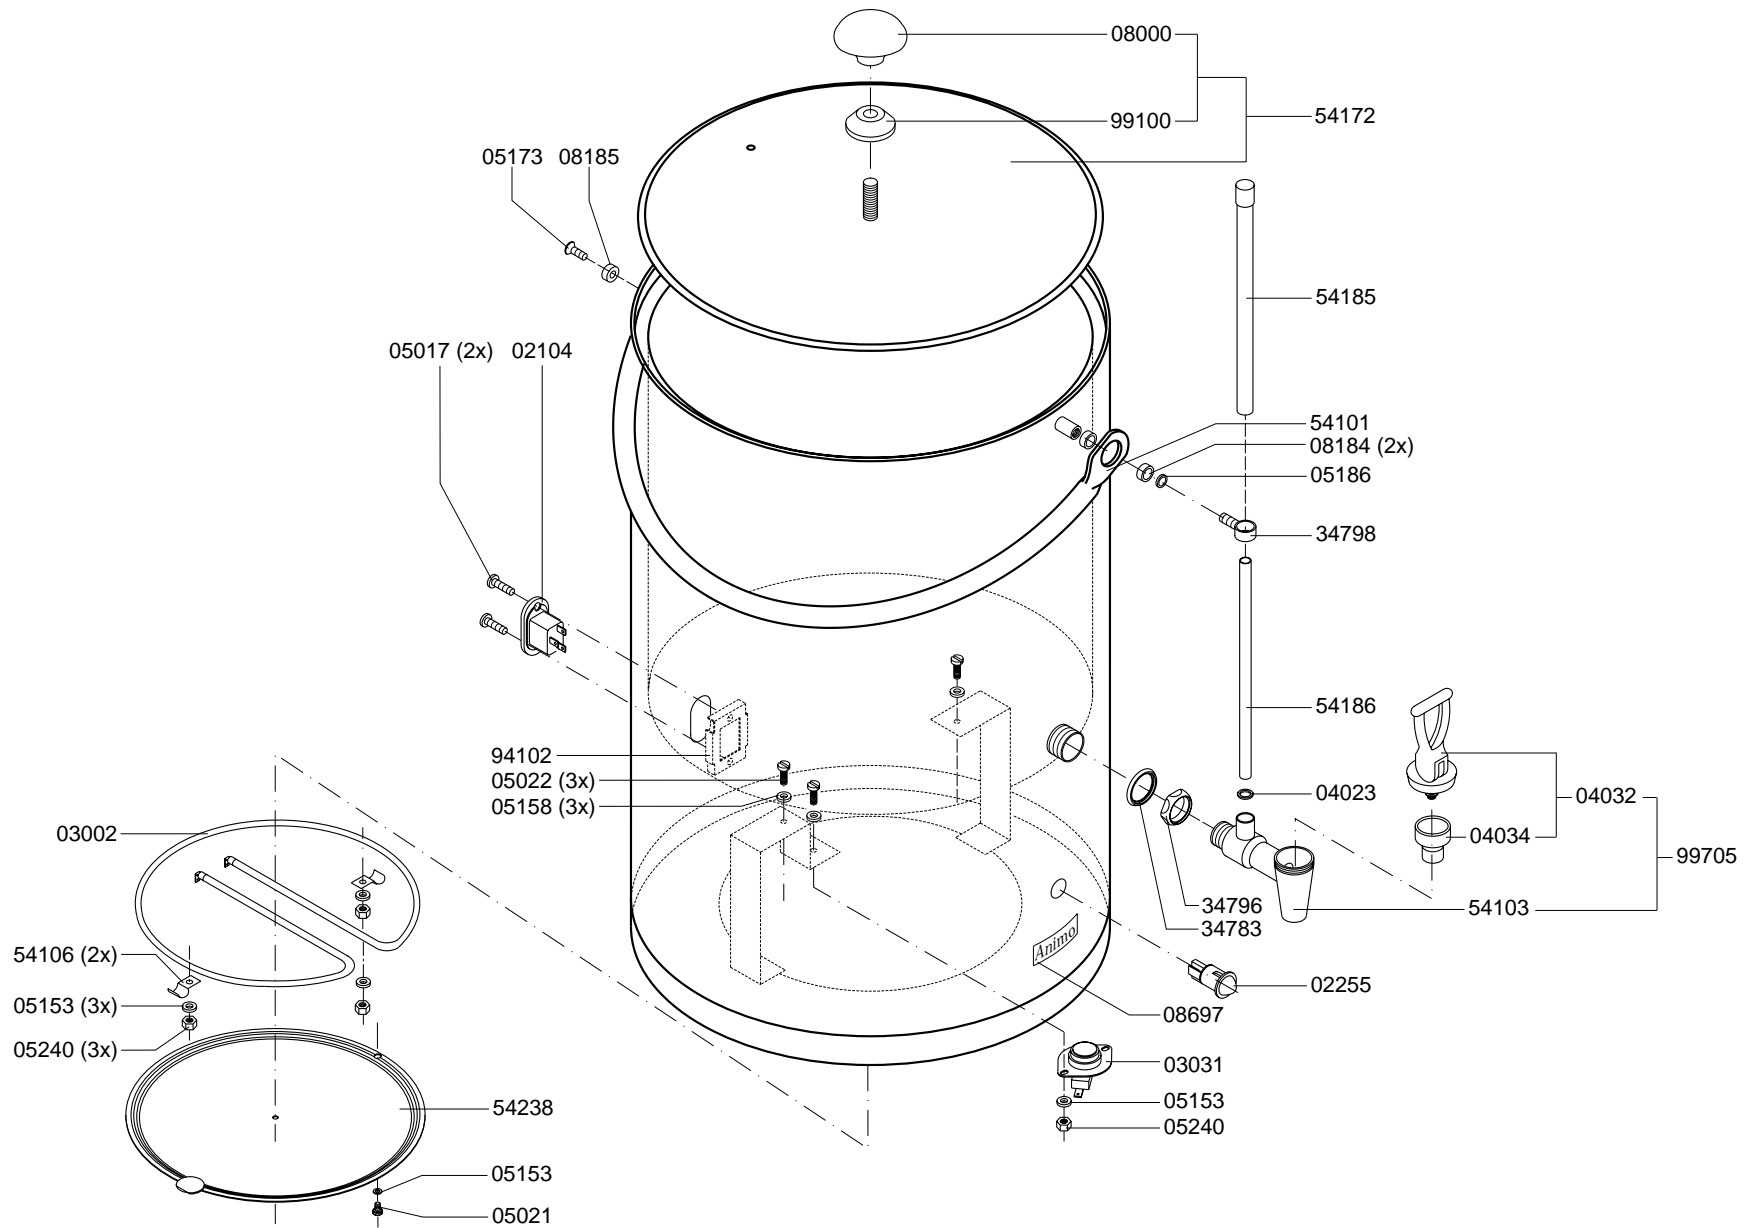

Type : FC GLD 2x5 -3N-400V
 Artikel : 10024

From mach.nr. : 2L13970
 Date : 07/02

Page : 5-5
 Rev. : 1 02-07-02

Drawer : A.V.
 Date : 29-05-01

Rated voltage : 3N~ 400V 50Hz 6800W

Spare Parts Info

***** Animo *****
 Assen - Holland

Type : DE 5 L - INSTALL

Artikel : 50000-50

From mach.nr. : 3G22653

Date : 09/97

Page : 1

Rev. : 3 09-09-97

Drawer : A.V.

Date : 02-11-99