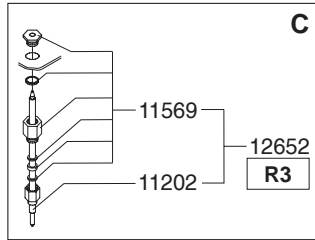

Type : FC GLD 2x5 -3N~400V
 Artikel : 10024

From mach.n.r. : 2L13970
 Date : 07/02

Page : 3-5
 Rev. : 1 02-07-02

Drawer : A.V.
 Date : 29-05-01

Rated voltage : 3N~ 400V 50Hz 6800W

Spare Parts Info

***** Animo *****
Assen - Holland

Type : FC GLD 2x5 -3N~400V
 Artikel : 10024

From mach.nr. : 2L13970
 Date : 07/02

Page : 4-5
 Rev. : 1 02-07-02

Drawer : A.V.
 Date : 29-05-01

Rated voltage : 3N~ 400V 50Hz 6800W

Spare Parts Info

***** **Animo** *****
Assen - Holland