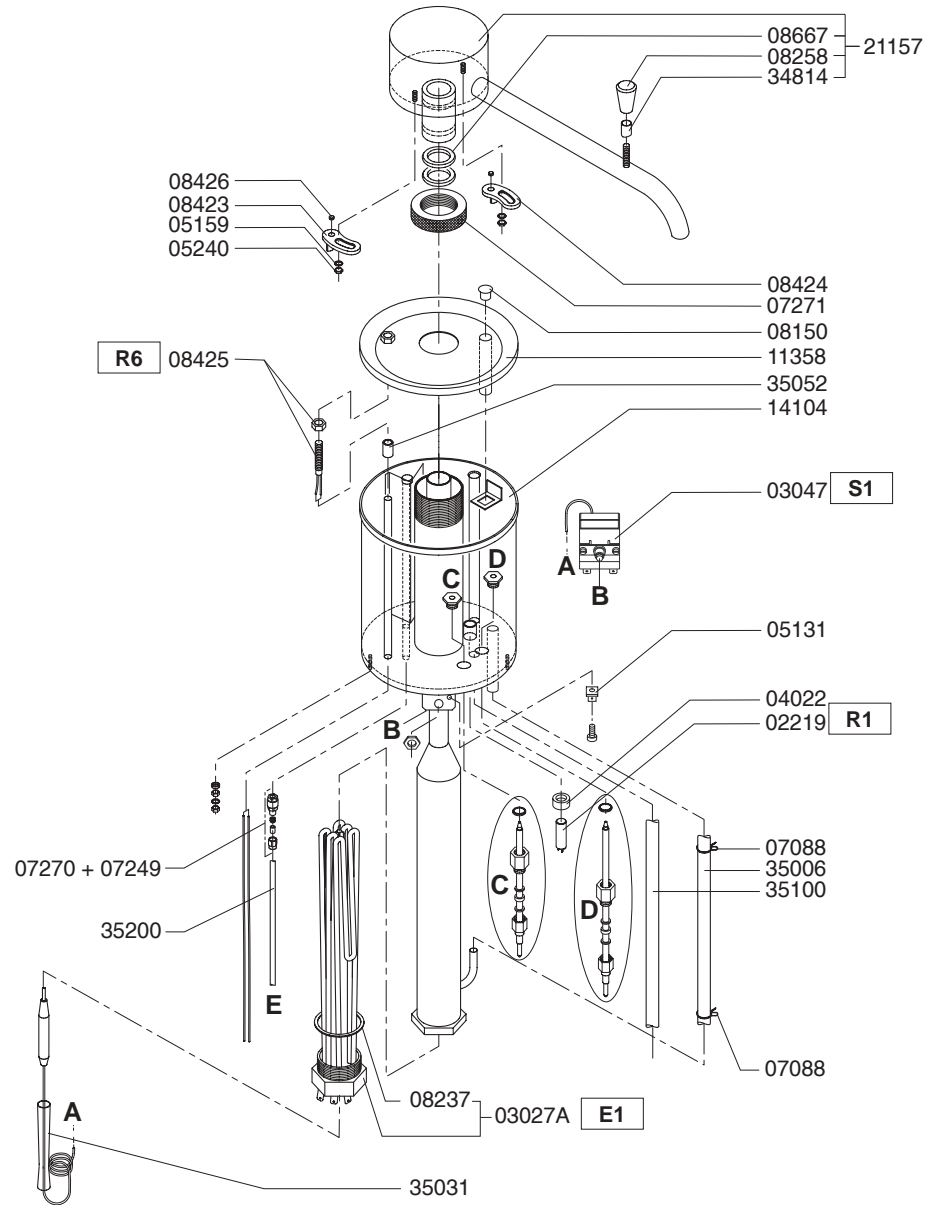

Type : FC GLD 2x5 -3N~400V
 Artikel : 10024

From mach.n.r. : 2L13970
 Date : 07/02

Page : 3-5
 Rev. : 1 02-07-02

Drawer : A.V.
 Date : 29-05-01

Rated voltage : 3N~ 400V 50Hz 6800W

Spare Parts Info

***** Animo *****
Assen - Holland

Type : FC GLD 2x5 -3N~400V
 Artikel : 10024

From mach.nr. : 2L13970
 Date : 07/02

Page : 4-5
 Rev. : 1 02-07-02

Drawer : A.V.
 Date : 29-05-01

Rated voltage : 3N~ 400V 50Hz 6800W

Spare Parts Info

***** **Animo** *****
Assen - Holland

Type : FC GLD 2x5 -3N-400V
 Artikel : 10024

From mach.nr. : 2L13970
 Date : 07/02

Page : 5-5
 Rev. : 1 02-07-02

Drawer : A.V.
 Date : 29-05-01

Rated voltage : 3N~ 400V 50Hz 6800W

Spare Parts Info

***** Animo *****
 Assen - Holland

Type : DE 5 L - INSTALL

Artikel : 50000-50

From mach.nr. : 3G22653

Date : 09/97

Page : 1

Rev. : 3 09-09-97

Drawer : A.V.

Date : 02-11-99