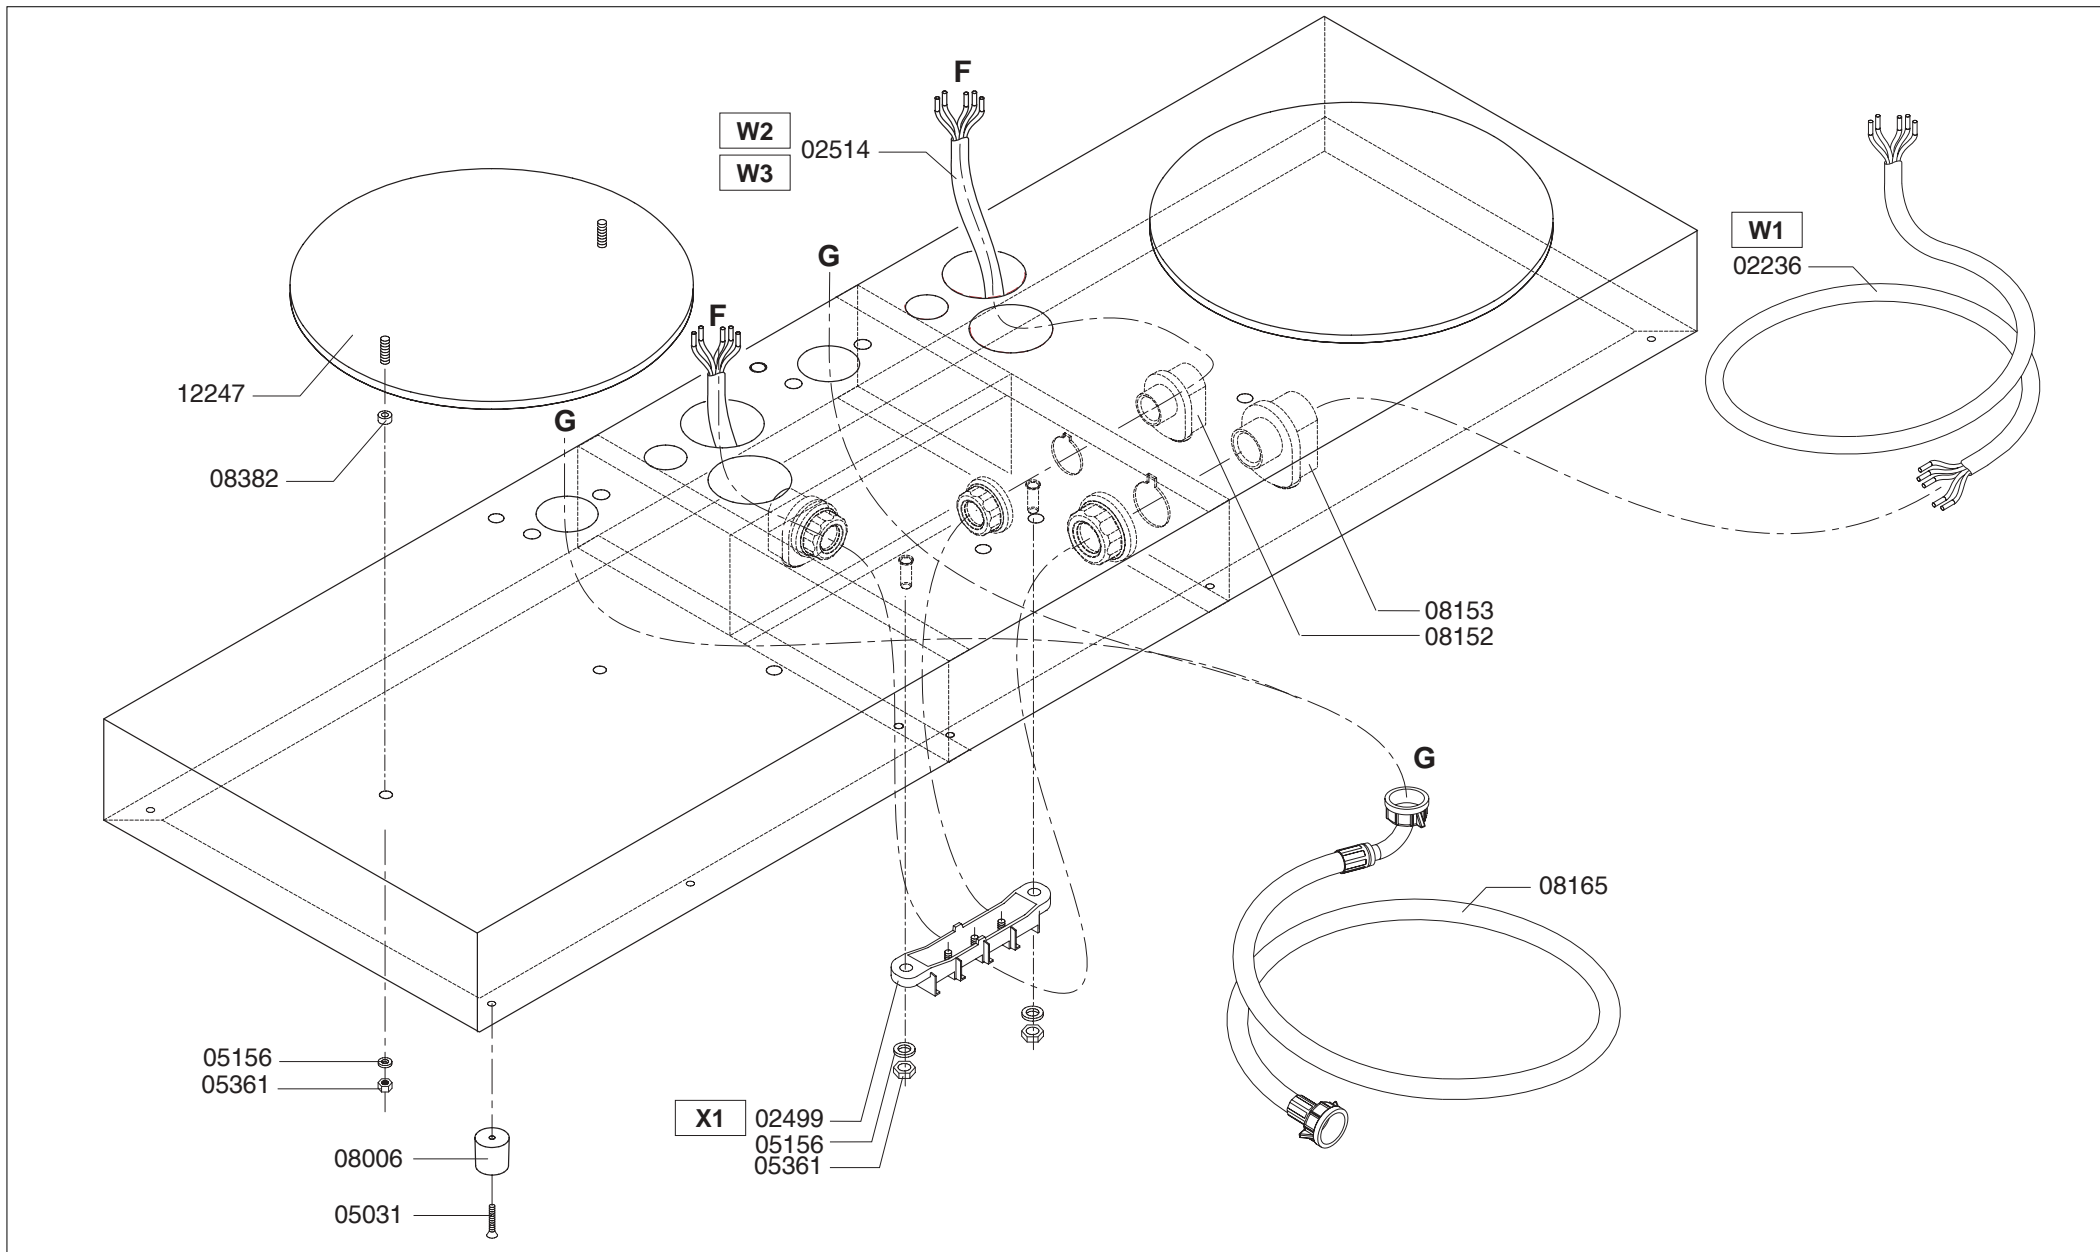

Type : FC GLD 2x5 -3N~400V	From mach.nr. : 2L13970	Page : 1-5	Drawer : A.V.
Artikel : 10024	Date : 07/02	Rev. : 1 02-07-02	Date : 29-05-01
Rated voltage : 3N~ 400V 50Hz 6800W	Spare Parts Info	***** Animo ***** Assen - Holland	

Type : FC GLD 2x5 -3N~400V	From mach.nr. : 2L13970	Page : 2-5	Drawer : A.V.
Artikel : 10024	Date : 07/02	Rev. : 1 02-07-02	Date : 29-05-01
Rated voltage : 3N~ 400V 50Hz 6800W	Spare Parts Info	***** Animo ***** Assen - Holland	

Type : FC GLD 2x5 -3N~400V
 Artikel : 10024

From mach.n.r. : 2L13970
 Date : 07/02

Page : 3-5
 Rev. : 1 02-07-02

Drawer : A.V.
 Date : 29-05-01

Rated voltage : 3N~ 400V 50Hz 6800W

Spare Parts Info

***** Animo *****
Assen - Holland

Type : DE 5 L - INSTALL

Artikel : 50000-50

From mach.nr. : 3G22653

Date : 09/97

Page : 1

Rev. : 3 09-09-97

Drawer : A.V.

Date : 02-11-99