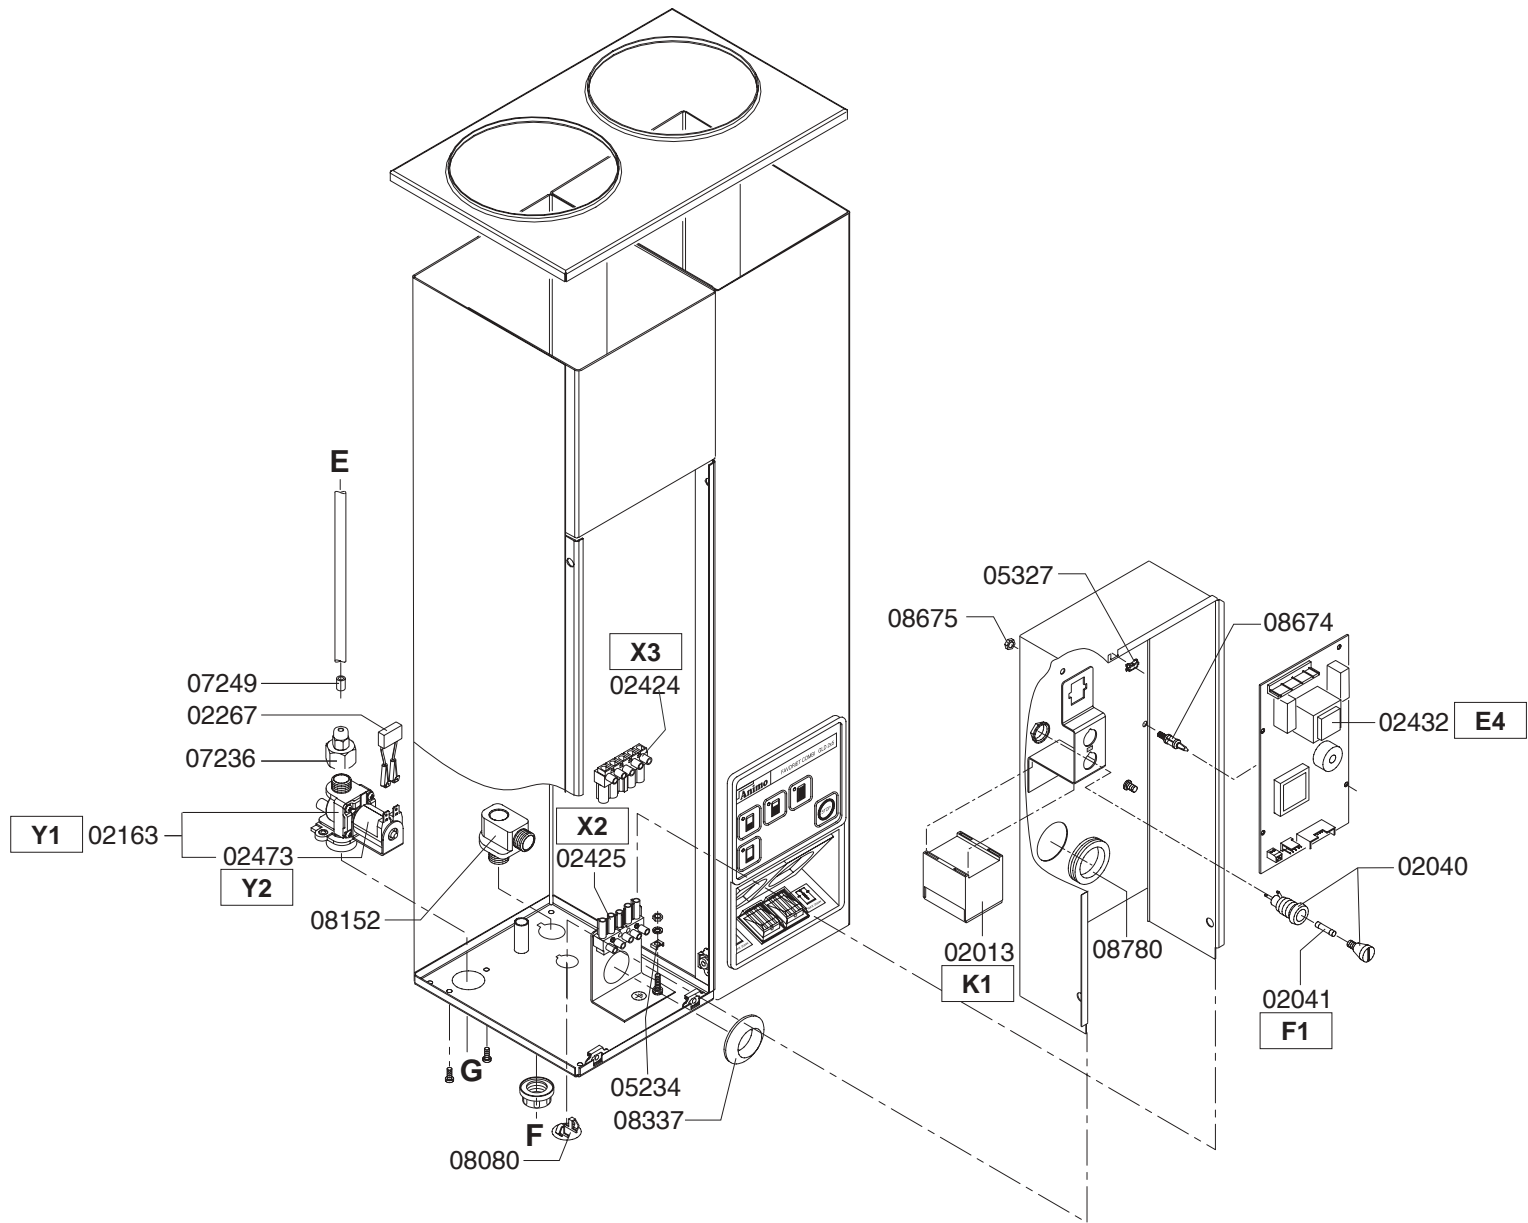

Type : FC GLD 2x5 -3N~400V	From mach.nr. : 2L13970	Page : 1-5	Drawer : A.V.
Artikel : 10024	Date : 07/02	Rev. : 1 02-07-02	Date : 29-05-01
Rated voltage : 3N~ 400V 50Hz 6800W	Spare Parts Info	***** Animo ***** Assen - Holland	

Type : FC GLD 2x5 -3N~400V	From mach.nr. : 2L13970	Page : 2-5	Drawer : A.V.
Artikel : 10024	Date : 07/02	Rev. : 1 02-07-02	Date : 29-05-01
Rated voltage : 3N~ 400V 50Hz 6800W	Spare Parts Info	***** Animo ***** Assen - Holland	

Type : DE 5 L - INSTALL

Artikel : 50000-50

From mach.nr. : 3G22653

Date : 09/97

Page : 1

Rev. : 3 09-09-97

Drawer : A.V.

Date : 02-11-99