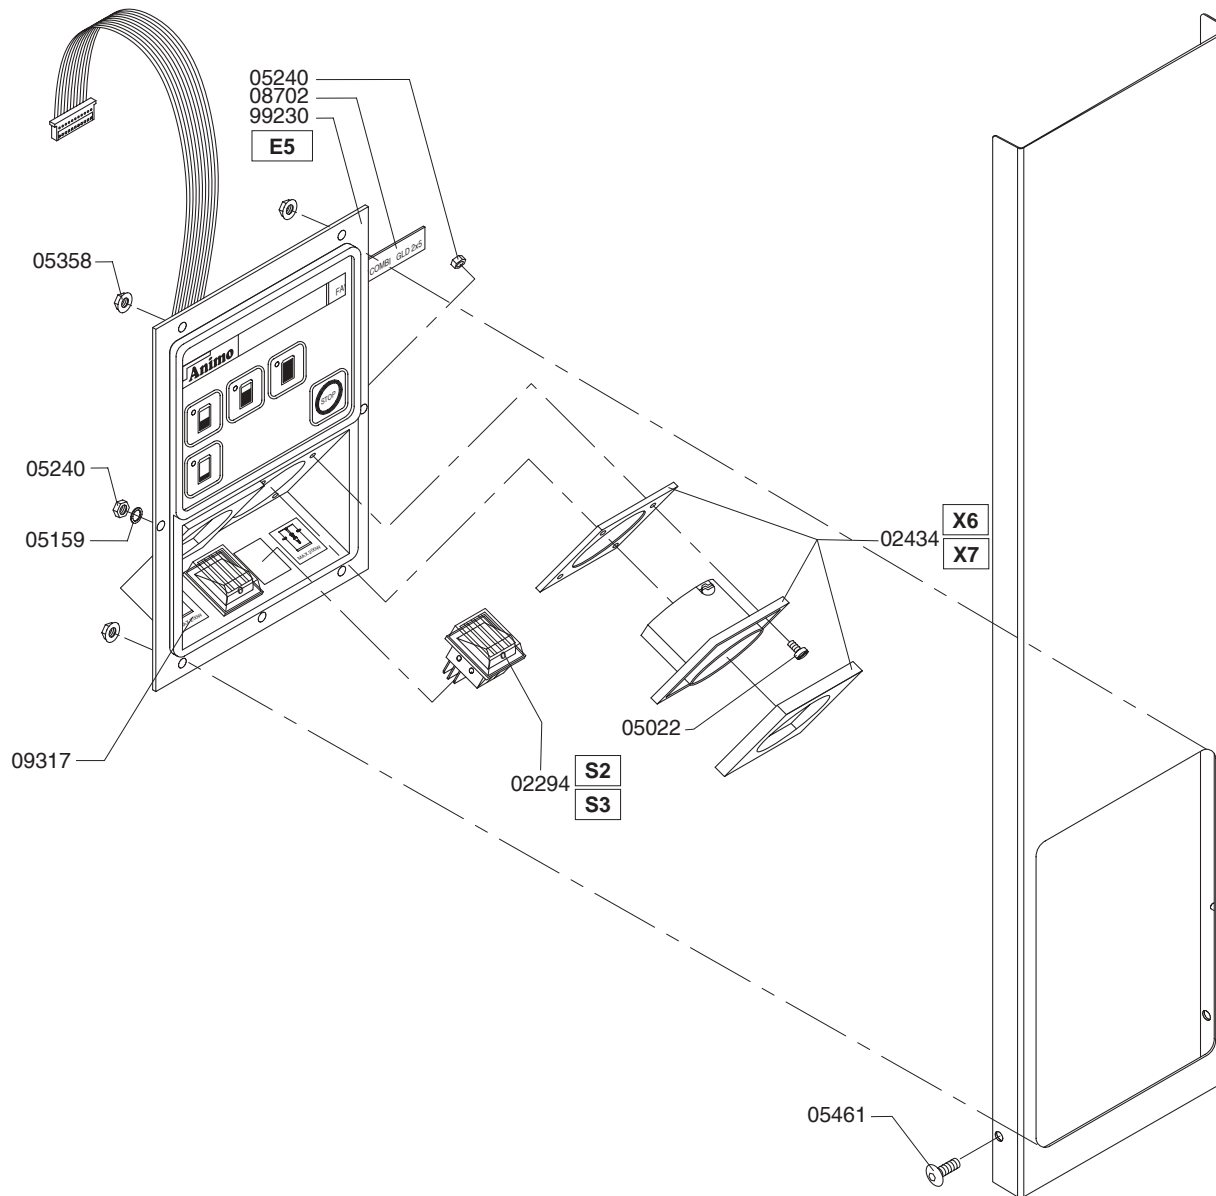

Type : FC GLD 2x5 -3N~400V
 Artikel : 10024

From mach.nr. : 2L13970
 Date : 07/02

Page : 4-5
 Rev. : 1 02-07-02

Drawer : A.V.
 Date : 29-05-01

Rated voltage : 3N~ 400V 50Hz 6800W

Spare Parts Info

***** **Animo** *****
Assen - Holland

Type : FC GLD 2x5 -3N-400V
 Artikel : 10024

From mach.nr. : 2L13970
 Date : 07/02

Page : 5-5
 Rev. : 1 02-07-02

Drawer : A.V.
 Date : 29-05-01

Rated voltage : 3N~ 400V 50Hz 6800W

Spare Parts Info

***** Animo *****
 Assen - Holland

Type : DE 5 L - INSTALL

Artikel : 50000-50

From mach.nr. : 3G22653

Date : 09/97

Page : 1

Rev. : 3 09-09-97

Drawer : A.V.

Date : 02-11-99