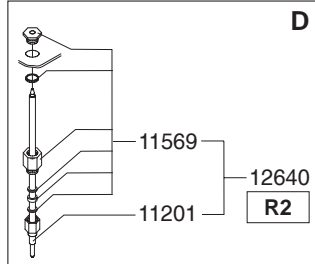

Type : FC GLD 2x5 -3N~400V
 Artikel : 10024

From mach.n.r. : 2L13970
 Date : 07/02

Page : 3-5
 Rev. : 1 02-07-02

Drawer : A.V.
 Date : 29-05-01

Rated voltage : 3N~ 400V 50Hz 6800W

Spare Parts Info

***** Animo *****
Assen - Holland

Type : FC GLD 2x5 -3N~400V
 Artikel : 10024

From mach.nr. : 2L13970
 Date : 07/02

Page : 4-5
 Rev. : 1 02-07-02

Drawer : A.V.
 Date : 29-05-01

Rated voltage : 3N~ 400V 50Hz 6800W

Spare Parts Info

***** **Animo** *****
Assen - Holland