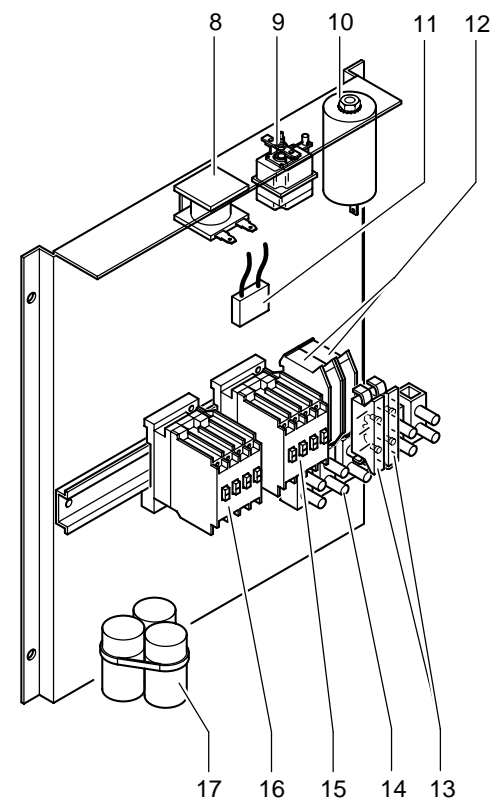

JOKER

FCE 6

TAV. 604

FORNI TAV. 604	1	RTFOC00361	MANOPOLA	BOUTON	KNOB	DREHGRIF
FORNI TAV. 604	2	RTC900072	LAMP.SP.GIALLA/250V/TBF013.SF6	LAMPE TÉMOIN JAUNE	YELLOW WARNING LAMP	GELBE KONTROLLEUCHTE
FORNI TAV. 604	3	RTFOC00694	COMM.FCV./1 4924915843	COMMUTATEUR	COMMUTATOR	KOMMUTATORGRIF
FORNI TAV. 604	4	RTFOC00699	TIMER FCE6 CR5.035 50HZ	TIMER 50HZ	TIMER 50HZ	TIMER 50HZ
FORNI TAV. 604	5	RTFOC00698	T.E.FCE6 T270 5519052897	THERMOSTAT ELECTRIQUE	THERMOSTAT ELETTRICO	ELEKTROTHERMOSTAT
FORNI TAV. 604	6	RTFOC00387	PULSANTE LUCE DOMINO GRIGIO	BOUTON LUMIÈRE DU FOUR	PUSHBUTTON LIGHT OVEN	SCHALTER LICHT HERD
FORNI TAV. 604	7	RTC800066	REGOLATORE ENERGIA	REGULATEUR DE ENERGIE	POWER REGULATOR	REGLER ENERGIE
FORNI TAV. 604	8	RTFOC00046	RONZATORE FCV.E27778010200	SONNETTE	ALLARM	SUMMER
FORNI TAV. 604	9	RTFOC00038	TERM.LIMIT.CAMERA	THERMOSTAT LIMITEUR DE CHAMBRE	THERM.LIMIT.CHAMBER	ÜBERHITZUNGSSCHUTZKAMMER
FORNI TAV. 604	10	RTFOC00701	CONDENSATORE FCE6 UF10+CODOLO	CONDENSATEUR MOTEUR	CONDENSATOR MOTOR	KONDENSATOR MOTOR
FORNI TAV. 604	11	RTFOC00023	A/DISTURBO FCV.F43LN3100ZF00K	ANTI-PERTURBATION	ANTIJAMMING FILTER	FILTER A/STÖRUNG
FORNI TAV. 604	12	RTFOC00048	P/FUSIBILE+PIAS.FCV.VL04+VS0PT	PORTE-FUSIBLES	FUSE HOLDER	SICHERUNGSHALTER
FORNI TAV. 604	13	RTFOC00284	FUSIBILE 6,3 A	FUSIBLE 6,3 A	FUSIBLE 6,3 A	SICHERUNG 6,3 A
FORNI TAV. 604	14	RTBF900045	MORSETTIERA C4EF+SIMB/1-6	GROUPE DE CONNECTION 6 POLES	TERMINAL BLOCK 6 POLES	KLEMMBRETT 6 POLIG
FORNI TAV. 604	15	RTFOC00465	RELAIS FCV.3TF3000-0AL2	RELAIS	RELAY	RELAIS
FORNI TAV. 604	16	RTFOC00466	RELAIS FCV 3TF3200-0AL2	RELAIS	RELAY	RELAIS
FORNI TAV. 604	17	RTFOC00312	A/DISTURBO FEC060 411132210	ANTI-PERTURBATION	ANTIJAMMING FILTER	FILTER A/STÖRUNG
FORNI TAV. 604	4	RTFOC00704	TIMER FCE6 CR5036 60HZ	TIMER 60HZ	TIMER 60HZ	TIMER 60HZ