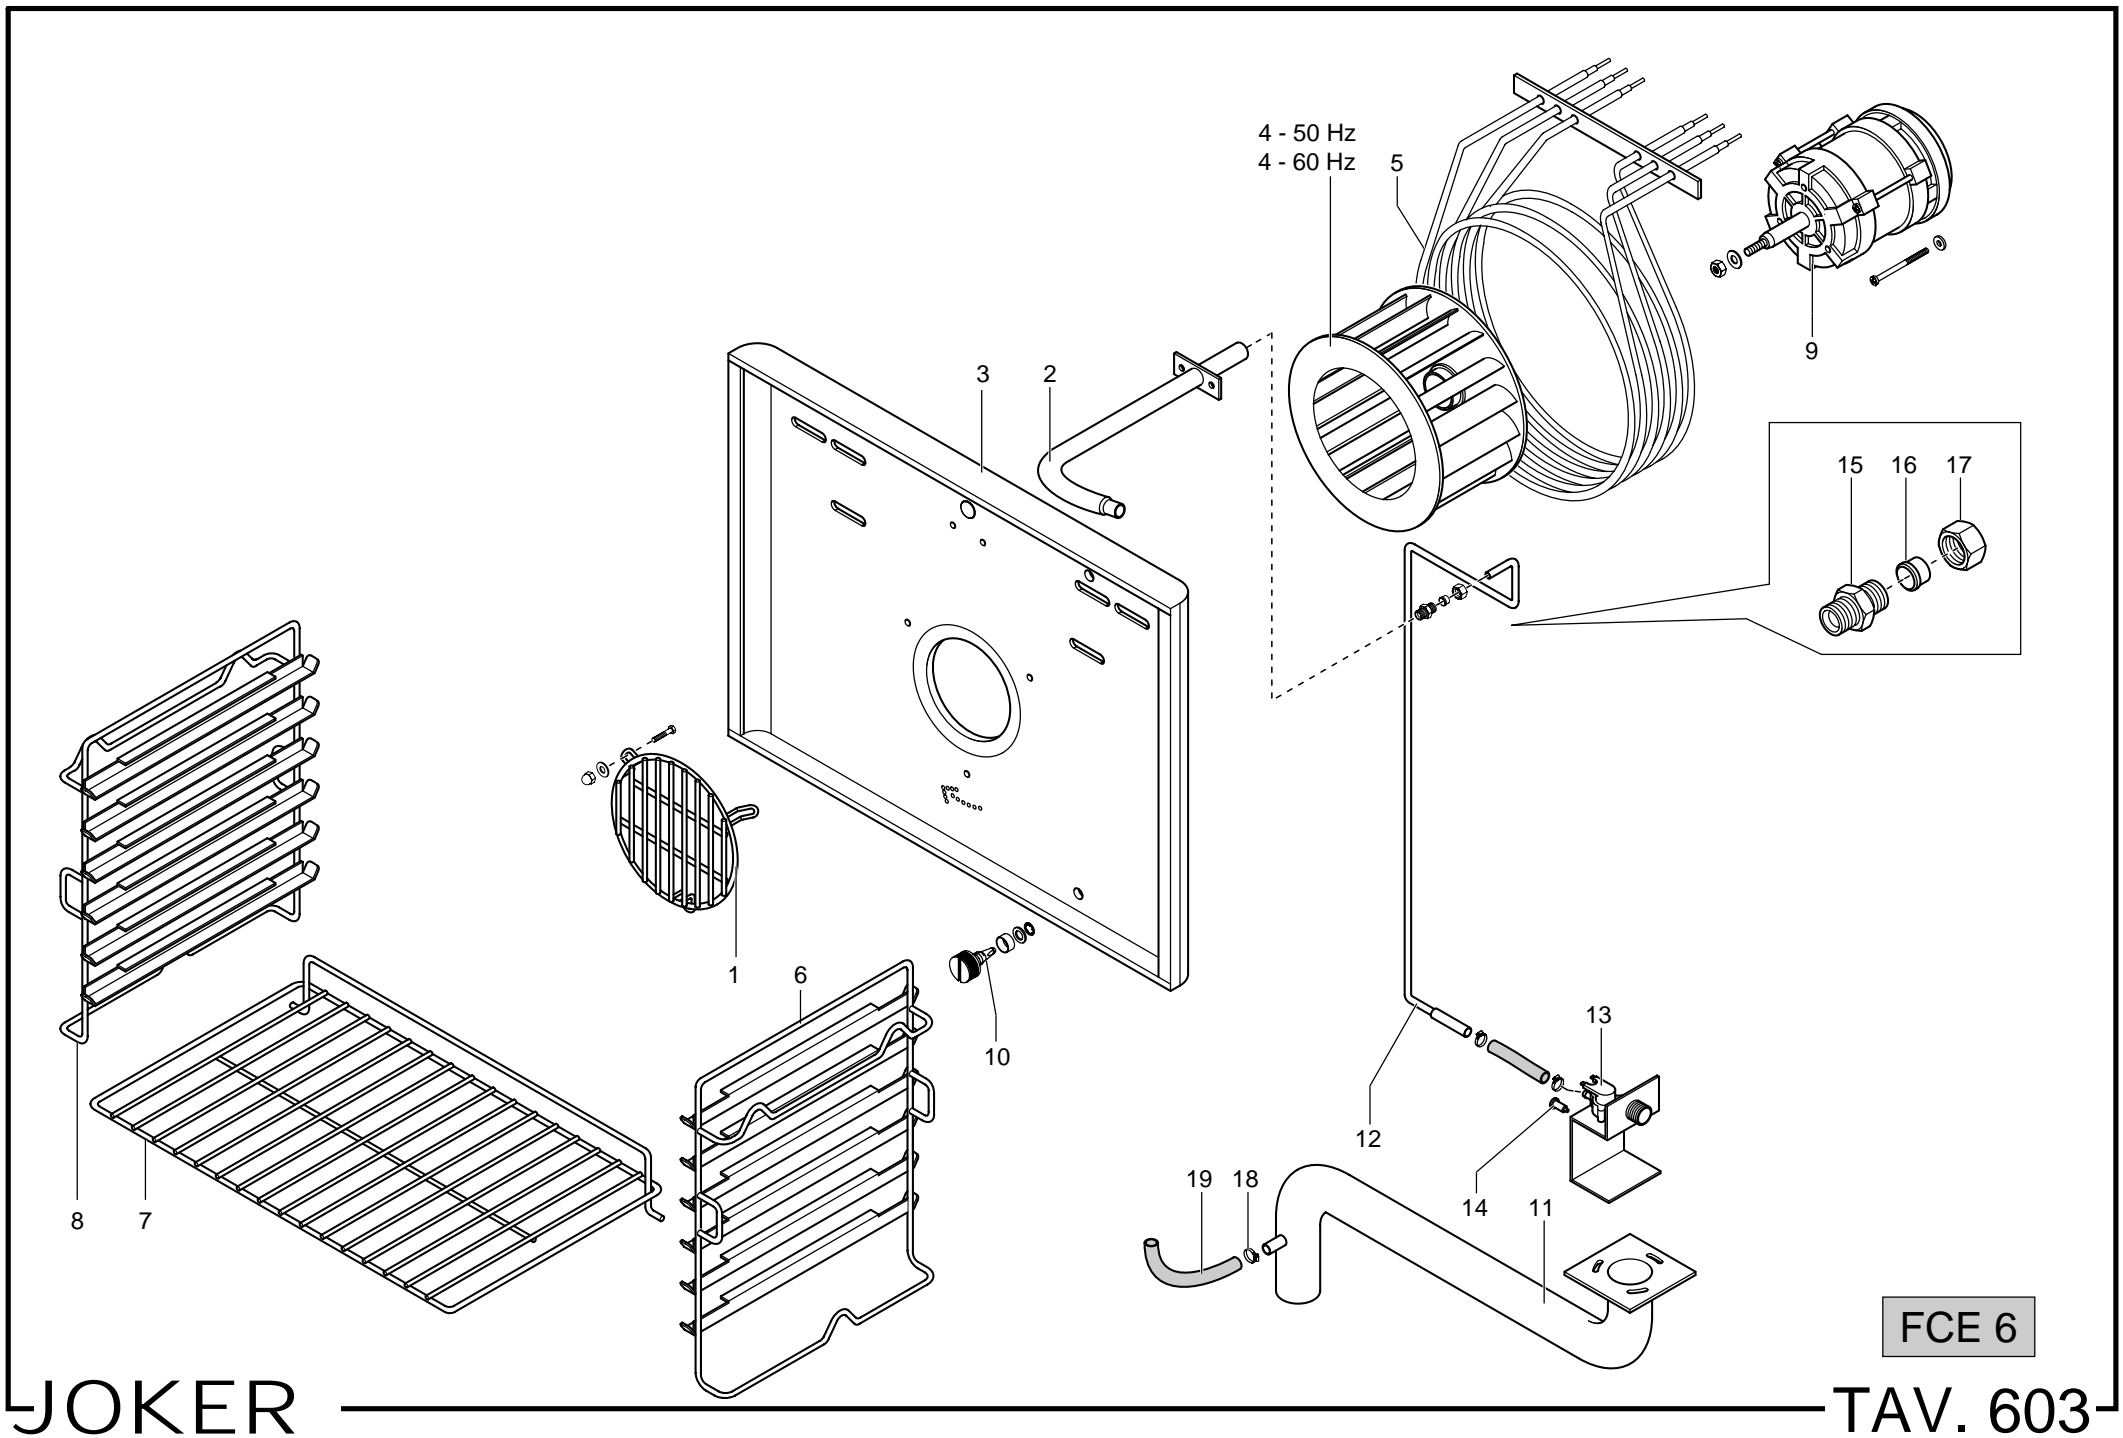

FCE 6

JOKER

TAV. 602

Tavola	POS.	Codice	DESCRIZIONE	DESCRIPTION	DESCRIPTION	TITEL
FORNI TAV. 602	1	PAFOC00394	CERN.INF.P.F.SX FCV	CHARNIÈRE INFÉRIEUR GAUCHE PORTE DU FOUR	INGE PIN INFER.LEFT	TÜRANGEL UNTENLINKS
FORNI TAV. 602	1	PAFOC00583	CERN.INF.P.F.DX FCV	CHARNIÈRE INFÉRIEUR DROITE PORTE DU FOUR	INGE PIN INF. RIGHT	TÜRANGEL INF. RECHTS
FORNI TAV. 602	2	GAFOC00231	AS.PORTA F.DX FGC065/1	PORTE DU FOUR DROITE	OVEN DOOR RIGHT	OFENTÜR RECHTS
FORNI TAV. 602	2	GAFOC00230	AS.PORTA F.SX FGC065/1	PORTE DU FOUR GAUCHE	OVEN DOOR LEFT	OFENTÜR LINKS
FORNI TAV. 602	3	MPGOM03P00	GUARNIZIONE VETRO	GARNITURE VERRE	GASKET GLASS	GLASDICHTUNG
FORNI TAV. 602	4	RTFOC00360	MANIGLIA	POIGNÉE	HANDLE	HANDGRIFF
FORNI TAV. 602	5	RTFOC00338	ANELLO EST.MAN.P.F.FCV.	ANNEAU EXT. POIGNÉE PORTE DU FOUR	OUTWARD RING OVEN DOOR HANDLE	HANDGRIFF
FORNI TAV. 602	6	RTFOC00401	BASETTA MANIGLIA	EPAISSEUR POIGNÉE	HANDLE	HANDGRIFF
FORNI TAV. 602	7	RTFOC00337	ANELLO INT.GRADINO MAN.P.F.FCV	ANNEAU INTERIEUR EPAISSEUR	INNER RING	INNENRING
FORNI TAV. 602	8	RTFOC00470	CRISTALLO P.F.FEC060 C/VALV.	VERRE CHAUFFE	GLASS CHAMBER	GLAS KAMMER
FORNI TAV. 602	9	GAFOC00233	AS.C/PORTA F.DX FGC065/1	C/PORTE DU FOUR DROITE	C/OVEN DOOR RIGHT	C/OFENTÜR RECHTS
FORNI TAV. 602	9	GAFOC00232	AS.C/PORTA F.SX FGC065/1	C/PORTE DU FOUR GAUCHE	C/OVEN DOOR LEFT	C/OFENTÜR LINKS
FORNI TAV. 602	10	RTFOC00723	GUARNIZ.P.F.FEC065 GIUNTATA	GARNITURE PORTE	GASKET DOOR	TÜRDICHTUNG
FORNI TAV. 602	11	GRFOC00236	*GRUPPO PORTA FORNO DX FGC065/1	GROUPE PORTE DU FOUR DROITE	UNIT OVEN DOOR RIGHT	GRUPPE OFENTÜR RECHTS
FORNI TAV. 602	11	GRFOC00233	*GRUPPO P.F FGC065/1	GROUPE PORTE DU FOUR GAUCHE	UNIT OVEN DOOR LEFT	GRUPPE OFENTÜR LINKS
FORNI TAV. 602	12	GAFOC00164	AS.CASSETTO SX FGC065	BASSIN GAUCHE	TRAY LEFT	SCHUBLADE LINKS
FORNI TAV. 602	12	GAFOC00248	AS.CASSETTO DX FGC065	BASSIN DROITE	TRAY RIGHT	SCHUBLADE RECHTS
FORNI TAV. 602	13	RTFOC00413	PIEDINO+T.OTTAG.FGC065/87,5	PIED	FOOT	FUSS
FORNI TAV. 602	14	RTFOC00711	MICROINT.FCV. RMP UNIPOL.30907	MICRO-INTERRUPTEUR PORTE DU FOUR	MICRO OVEN DOOR	MIKRO OFENTÜR
FORNI TAV. 602	15	GAFOC00244	AS.CRUSCOTTO FCG/CE6	PANNEAU DE CONTRÔLE	CONTROL PANEL	STIRNBRETT
FORNI TAV. 602	16	PAFOC00416	FIANCO DX FGC065	CÔTÉ DROITE	RIGHT SIDE	RECHTE SEITE
FORNI TAV. 602	17	PAFOC00417	POSTERIORE INOX FGC065	ARRIÈRE EXT.	POSTERIOUR EXT.	HINTEN AUSSEN
FORNI TAV. 602	18	GAFOC00163	AS.COPERCHIO FEC065	COUVERCLE EXT.	COVER EXT.	ABDECKUNG
FORNI TAV. 602	19	PAFOC00418	FIANCO SX FGC065	CÔTÉ GAUCHE	LEFT SIDE	LINKE SEITE
FORNI TAV. 602	20	GAFOC00030	AS.CERN.SUP.SX P.F.FCV.	CHARNIÈRE SUPÉRIEURE GAUCHE	INGE PIN SUPER.LEFT	TÜRANGEL OBEN LINKS
FORNI TAV. 602	20	GAFOC00213	AS.CERN.SUP.DX P.F.FCV	CHARNIÈRE SUPÉRIEURE DROITE	INGE PIN SUP. RIGHT	TÜRANGEL RECHTS
FORNI TAV. 602	21	GAFOC00027	AS.C/FORO CASS.FCV.	COUVRE TROU	PLUG	LOCHABDECKUNGSPFROPFEN
FORNI TAV. 602	22	RTFOC00555	AT.GRIGLIA LAT.F.FCV	ATTAQUE GRILLE LATÉRALE	GRILL CONNECTION SIDE	GRILLAUFPLAGE SEITE
FORNI TAV. 602	23	RTFOC00415	ASTA TRAS.SCA.COND.FGC065 NICH	BARRE TRANSVERSAL	ROD TRANSVERS.	STAB
FORNI TAV. 602	24	RTFOC00412	ASTA ANT.SCA.COND.FGC065 NICH.	BARRE ANTÉRIEUR	ROD ANTERIOUR	STAB VORNE
FORNI TAV. 602	25	RTFOC00392	MANOP.COND.FCV.TURCH.EKK25B	BOUTON	KNOB	DREHGRIF
FORNI TAV. 602	26	RTFOC00382	*CORNIC FISC.VETRO P/LAMP.FCV	CADRE DU PORTELAMPE	MOULDING P/LAMP	UMRAHMUNG P/LAMPE
FORNI TAV. 602	27	RTFOC00202	GUARNIZIONE P/LAMPADA	GARNITURE DU PORTELAMPE	GASKET P/LAMP	DICHTUNG P/LAMPE
FORNI TAV. 602	28	RTFOC00201	*VETRO P/LAMPADA FCV.	VERRE DU PORTELAMPE	GLASS P/LAMP	GLAS P/LAMPE
FORNI TAV. 602	29	RTFOC00036	PORTA LAMPADA	PORTELAMPE	DOOR LAMP	PORTA LAMPE
FORNI TAV. 602	30	RTFOC00037	LAMPADA	LAMPE	LAMP	LAMPE
FORNI TAV. 602	31	RTFOC00009	GANCIO	CROCHET	HOOK	HAKEN
FORNI TAV. 602	32	RTFOC00005	ZOCCOLO ESTERNO	GODET EXTÉRIEUR	OUTWARD BASE	SOCKEL AUSSEN
FORNI TAV. 602	33	GAFOC00005	SERRATURA	SERRURE	LOCK	SCHLOSS
FORNI TAV. 602	34	RTFOC00057	ZOCCOLO CENTRALE	GODET CENTRAL	CENTRAL BASE	SOCKEL ZENTRAL