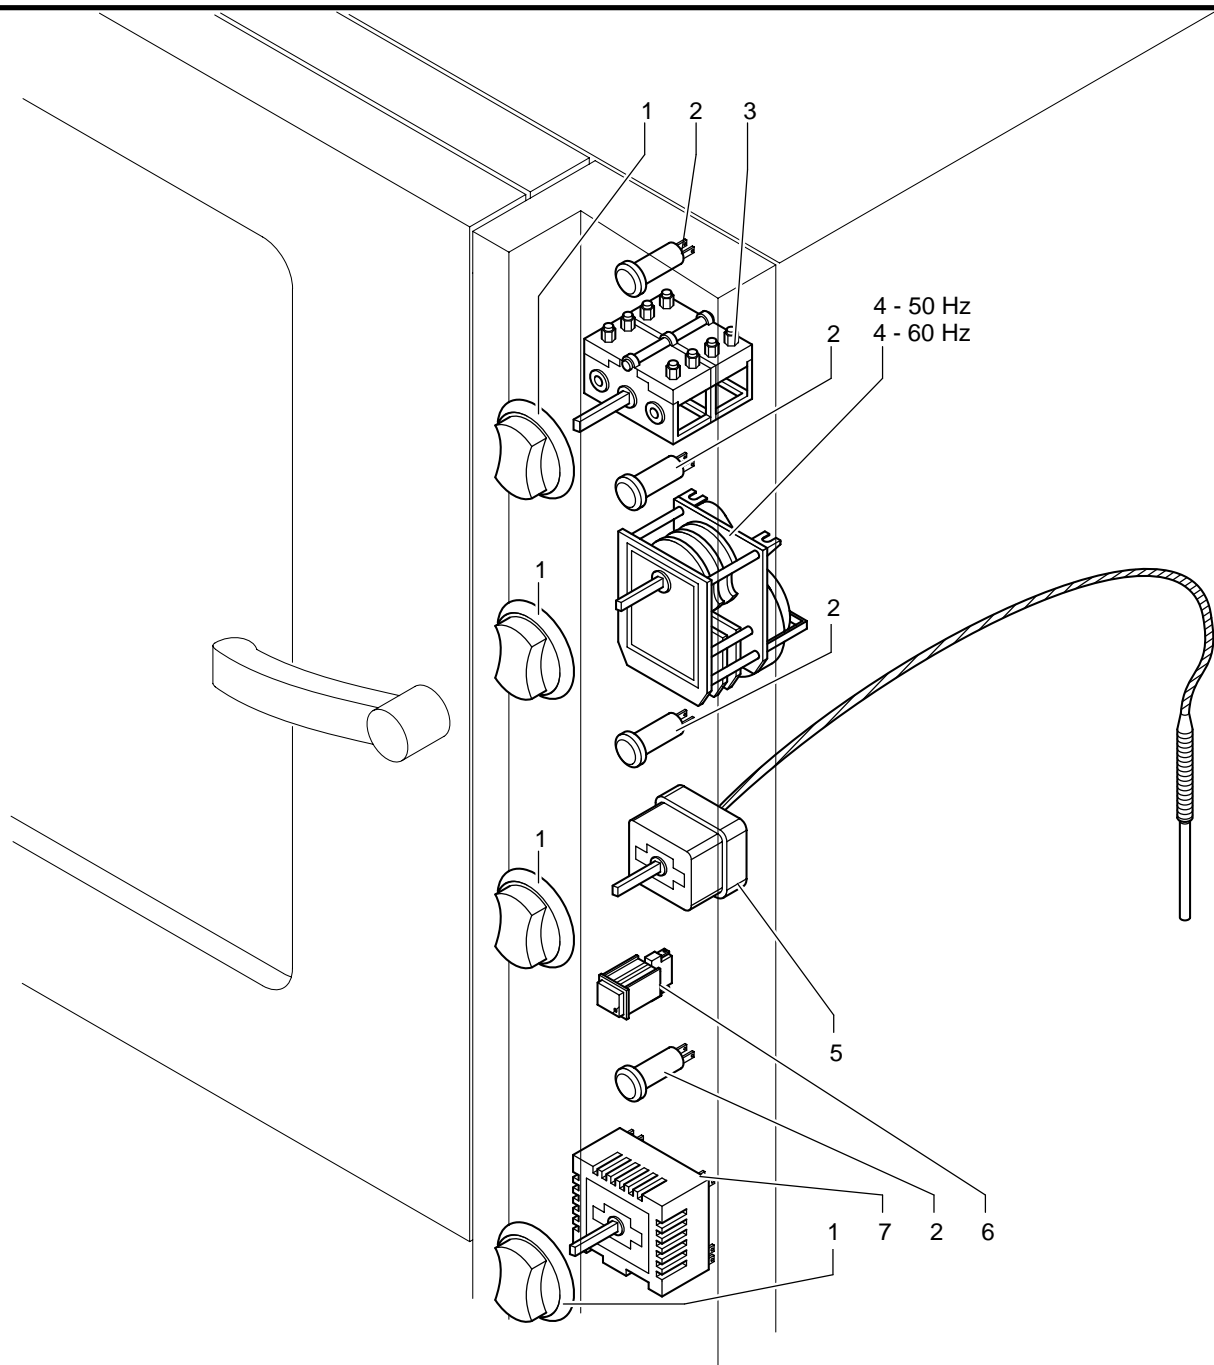

JOKER

FCE 6

TAV. 604

FORNI TAV. 604	1	RTFOC00361	MANOPOLA	BOUTON	KNOB	DREHGRIF
FORNI TAV. 604	2	RTC900072	LAMP.SP.GIALLA/250V/TBF013.SF6	LAMPE TÉMOIN JAUNE	YELLOW WARNING LAMP	GELBE KONTROLLEUCHTE
FORNI TAV. 604	3	RTFOC00694	COMM.FCV./1 4924915843	COMMUTATEUR	COMMUTATOR	KOMMUTATORGRIF
FORNI TAV. 604	4	RTFOC00699	TIMER FCE6 CR5.035 50HZ	TIMER 50HZ	TIMER 50HZ	TIMER 50HZ
FORNI TAV. 604	5	RTFOC00698	T.E.FCE6 T270 5519052897	THERMOSTAT ELECTRIQUE	THERMOSTAT ELETTRICO	ELEKTROTHERMOSTAT
FORNI TAV. 604	6	RTFOC00387	PULSANTE LUCE DOMINO GRIGIO	BOUTON LUMIÈRE DU FOUR	PUSHBUTTON LIGHT OVEN	SCHALTER LICHT HERD
FORNI TAV. 604	7	RTC800066	REGOLATORE ENERGIA	REGULATEUR DE ENERGIE	POWER REGULATOR	REGLER ENERGIE
FORNI TAV. 604	8	RTFOC00046	RONZATORE FCV.E27778010200	SONNETTE	ALLARM	SUMMER
FORNI TAV. 604	9	RTFOC00038	TERM.LIMIT.CAMERA	THERMOSTAT LIMITEUR DE CHAMBRE	THERM.LIMIT.CHAMBER	ÜBERHITZUNGSSCHUTZKAMMER
FORNI TAV. 604	10	RTFOC00701	CONDENSATORE FCE6 UF10+CODOLO	CONDENSATEUR MOTEUR	CONDENSATOR MOTOR	KONDENSATOR MOTOR
FORNI TAV. 604	11	RTFOC00023	A/DISTURBO FCV.F43LN3100ZF00K	ANTI-PERTURBATION	ANTIJAMMING FILTER	FILTER A/STÖRUNG
FORNI TAV. 604	12	RTFOC00048	P/FUSIBILE+PIAS.FCV.VL04+VS0PT	PORTE-FUSIBLES	FUSE HOLDER	SICHERUNGSHALTER
FORNI TAV. 604	13	RTFOC00284	FUSIBILE 6,3 A	FUSIBLE 6,3 A	FUSIBLE 6,3 A	SICHERUNG 6,3 A
FORNI TAV. 604	14	RTBF900045	MORSETTIERA C4EF+SIMB/1-6	GROUPE DE CONNECTION 6 POLES	TERMINAL BLOCK 6 POLES	KLEMMBRETT 6 POLIG
FORNI TAV. 604	15	RTFOC00465	RELAIS FCV.3TF3000-0AL2	RELAIS	RELAY	RELAIS
FORNI TAV. 604	16	RTFOC00466	RELAIS FCV 3TF3200-0AL2	RELAIS	RELAY	RELAIS
FORNI TAV. 604	17	RTFOC00312	A/DISTURBO FEC060 411132210	ANTI-PERTURBATION	ANTIJAMMING FILTER	FILTER A/STÖRUNG
FORNI TAV. 604	4	RTFOC00704	TIMER FCE6 CR5036 60HZ	TIMER 60HZ	TIMER 60HZ	TIMER 60HZ