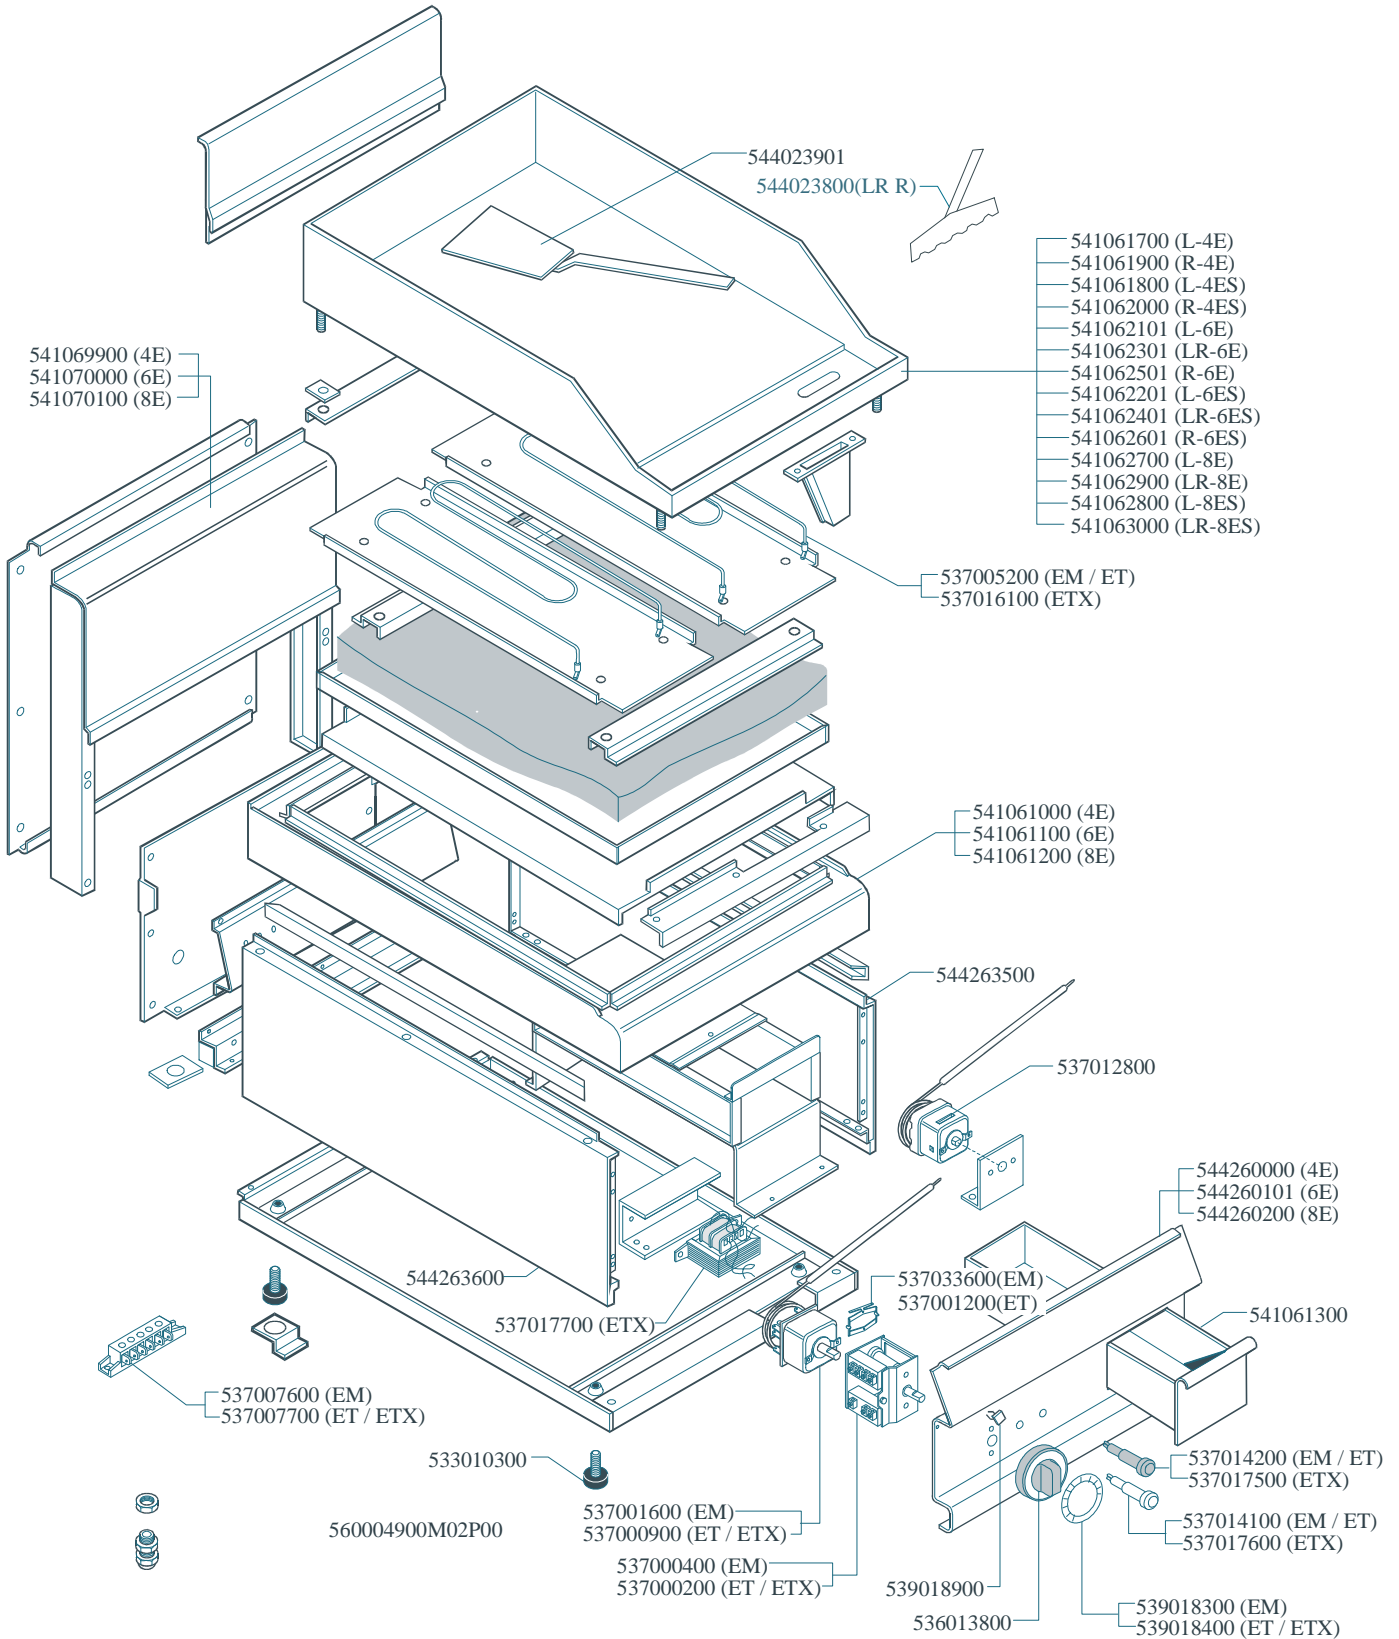

# MAGIC PROF 65

ELETTRICO / ELECTRIC / ELEKTRO / ELECTRIQUE

FT...-4E... FT...-6E... FT...-8E... FT...-4ETX FT...-6ETX FT...-8ETX

Page	Pos	Code	Description
001		544023901	SPATTLE FOR FRY-TOP
001		544023800	
001		541062601	CHROME GROOVED PLATE FTR-6E
001		541070000	NEUTRAL SPACER 6
001		537005200	HEATING ELEMENT W1500 V230 FT65
001		541061100	UPPER PLATE FT-6
001		544263500	RIGHT SIDE S.65
001		537012800	SAFETY THERMOSTAT 420°C THREEPHASE
001		544260101	CONTROL PANEL FT/FTC-6E
001		541061300	DRIP TRAY FOR FT 65
001		537014200	GREEN WARNING LIGHT 250V
001		537014100	WHITE WARNING LIGHT 250V
001		539018300	ADHESIVE GRADUATED DISC FOR KNOB
001		537033600	FIXING BRACKET FOR THERMOSTAT/COMM.
001		539018900	INDEX FOR KNOB
001		536013800	KNOB D.70 BLACK 6*5 WITH SPRING
001		537001600	THERMOSTAT 50-320°C SINGLEPHASE
001		537000400	COMMUTATOR 1POS.SINGLEPHASE S49 16A
001		544263600	LEFT SIDE S.65
001		533010300	ADJUSTABLE FOOT M10*20 D.23
001		537007600	TERMINAL BLOCK SINGLEPHASE 40A