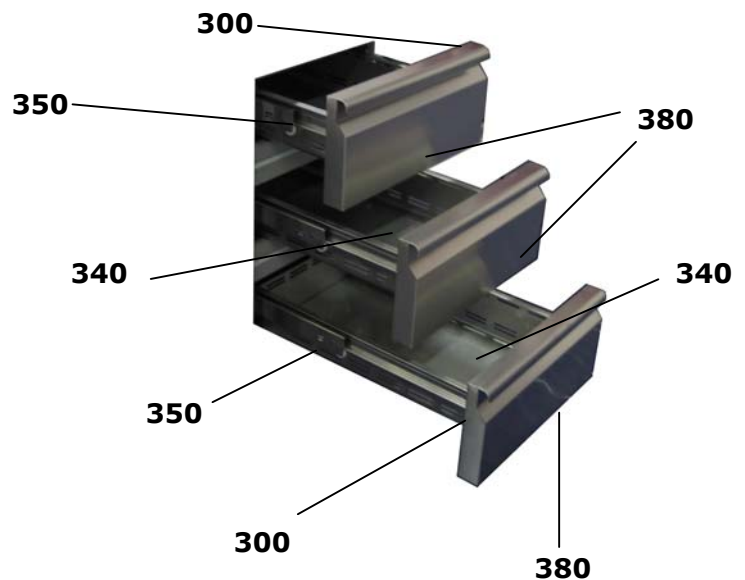

ID	Codice Code Kode Code	Modello Model Modell Modèle	Tipo Type	Descrizione Description Beschreibung Description
230	1440061	TRECO TPECO	01-02-03-04 01-02-03-04	Telaio supporto 5 griglie destra 5 Grids r/h support frame
240	1440060	TRECO TPECO	01-02-03-04 01-02-03-04	Telaio supporto 5 griglie sinistra 5 Grids l/h support frame
250	1440053325	TRECO TPECO	01-02-03-04 01-02-03-04	Griglia 530x325 mm Grill 530x325 mm Gitter 530x325 mm Grille 530x325 mm
260	33875157	TRECO TPECO	01-02-03-04 01-02-03-04	Supporto ventola Fan holder
270	1440069	TRECO TPECO	01-02-03-04 01-02-03-04	Telaio supporto 4 griglie sinistra 4 Grids r/h support frame
280	1440068	TRECO TPECO	01-02-03-04 01-02-03-04	Telaio supporto 4 griglie destre 4 Grids l/h support frame
290	1440153325	TRECO TPECO	01-02-03-04 01-02-03-04	Griglia AISI 304 18/10 530x325 Grill AISI 304 18/10 530x325 mm Gitter AISI 304 18/10 530x325 mm Grille AISI 304 18/10 530x325 mm

CASSETTIERE DRAWERS SCHUBLADEN TIROIRS

2 cassetti
2 drawers
2 Schubladen
2 tiroirs

3 cassetti
3 drawers
3 Schubladen
3 tiroirs