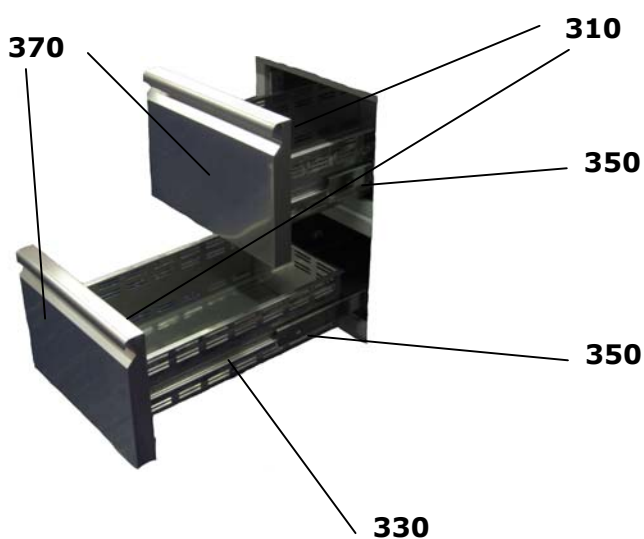

ID	Codice Code Kode Code	Modello Model Modell Modèle	Tipo Type	Descrizione Description Beschreibung Description
230	1440061	TRECO TPECO	01-02-03-04 01-02-03-04	Telaio supporto 5 griglie destra 5 Grids r/h support frame
240	1440060	TRECO TPECO	01-02-03-04 01-02-03-04	Telaio supporto 5 griglie sinistra 5 Grids l/h support frame
250	1440053325	TRECO TPECO	01-02-03-04 01-02-03-04	Griglia 530x325 mm Grill 530x325 mm Gitter 530x325 mm Grille 530x325 mm
260	33875157	TRECO TPECO	01-02-03-04 01-02-03-04	Supporto ventola Fan holder
270	1440069	TRECO TPECO	01-02-03-04 01-02-03-04	Telaio supporto 4 griglie sinistra 4 Grids r/h support frame
280	1440068	TRECO TPECO	01-02-03-04 01-02-03-04	Telaio supporto 4 griglie destre 4 Grids l/h support frame
290	1440153325	TRECO TPECO	01-02-03-04 01-02-03-04	Griglia AISI 304 18/10 530x325 Grill AISI 304 18/10 530x325 mm Gitter AISI 304 18/10 530x325 mm Grille AISI 304 18/10 530x325 mm

CASSETTIERE DRAWERS SCHUBLADEN TIROIRS

2 cassetti
2 drawers
2 Schubladen
2 tiroirs

3 cassetti
3 drawers
3 Schubladen
3 tiroirs