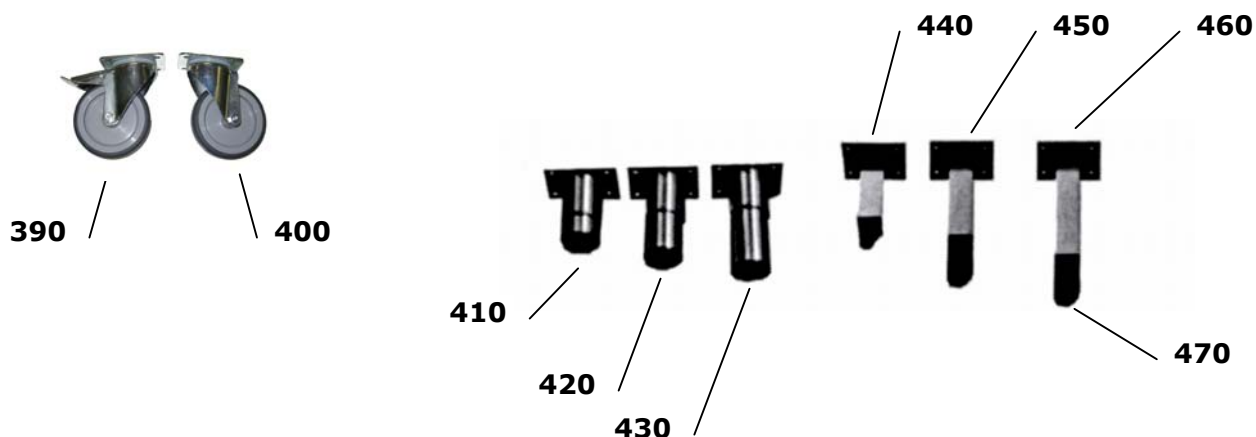

370	32243052	TRECO TPECO	01-02-03-04 01-02-03-04	Bombato cassetto 1/2 ½ Front drawer Schubladenblende 1/2 Tiroir 1/2, piece frontal
380	32243053	TRECO TPECO	01-02-03-04 01-02-03-04	Bombato cassetto 1/3 1/3 Front drawer Schubladenblende 1/3 Tiroir 1/3, piece frontal

**PARTI GENERALI
GENERAL PARTS
ALLGEMEIN TEIL
PIECES DETACHEES GENERALES**

ID	Codice Code Code Code	Modello Model Modell Modèle	Tipo Type	Descrizione Description Beschreibung Description
390	147824	TRECO TPECO	01-02-03-04 01-02-03-04	Ruota 125 con freno Caster 125 with brake Rad 125 mit Bremse Roue 125 avec frein
400	147823	TRECO TPECO	01-02-03-04 01-02-03-04	Ruota 125 senza freno Caster 125 without brake Rad 125 ohne Bremse Roue 125 sans frein
410	1467504	TRECO TPECO	01-02-03-04 01-02-03-04	Piedino tondo 100 Round foot 100 Rundfuß 100 Pied rond 100
420	1467506	TRECO TPECO	01-02-03-04 01-02-03-04	Piedino tondo 125 Round foot 125 Rundfuß 125 Pied rond 125
430	1467509	TRECO TPECO	01-02-03-04 01-02-03-04	Piedino tondo 145 Round foot 145 Rundfuß 145 Pied rond 145
430	1467522	TRECO TPECO	01-02-03-04 01-02-03-04	Piedino quadrato 160 Square foot 160 Quadratischem Fuß 160 Pied carré 160
440	1467524	TRECO TPECO	01-02-03-04 01-02-03-04	Piedino quadrato 180 Square foot 180 Quadratischem Fuß 180 Pied carré 180