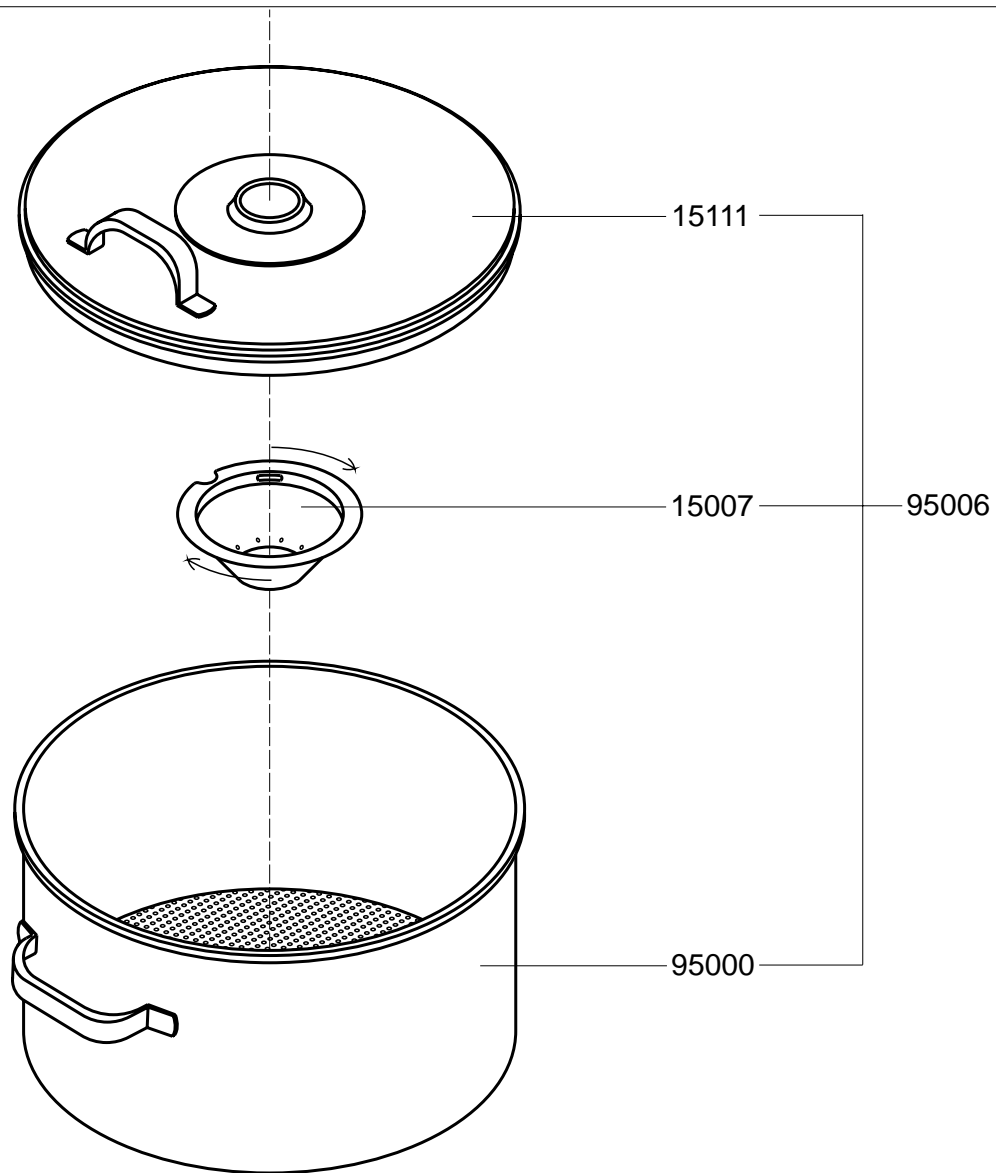

Type : DE 20 L - INSTALL
 Artikel : 50002-50

From mach.nr. : 3G22653
 Date : 09/97

Page : 1
 Rev. : 3 09-09-97

Drawer : A.V.
 Date : 02-11-99

Rated voltage : 1N~ 220-240V 50-60Hz 385W

Spare Part Info

***** Animo *****
Assen - Holland

Type : Opzetfilter DE 20 CPL
 Artikel : 95006

From mach.nr. : 2F12081
 Date : 05/96

Page : 1
 Rev. :

Drawer : A.V.
 Date : 02-07-99

Rated voltage :

Spare Part Info

***** Animo *****
Assen - Holland