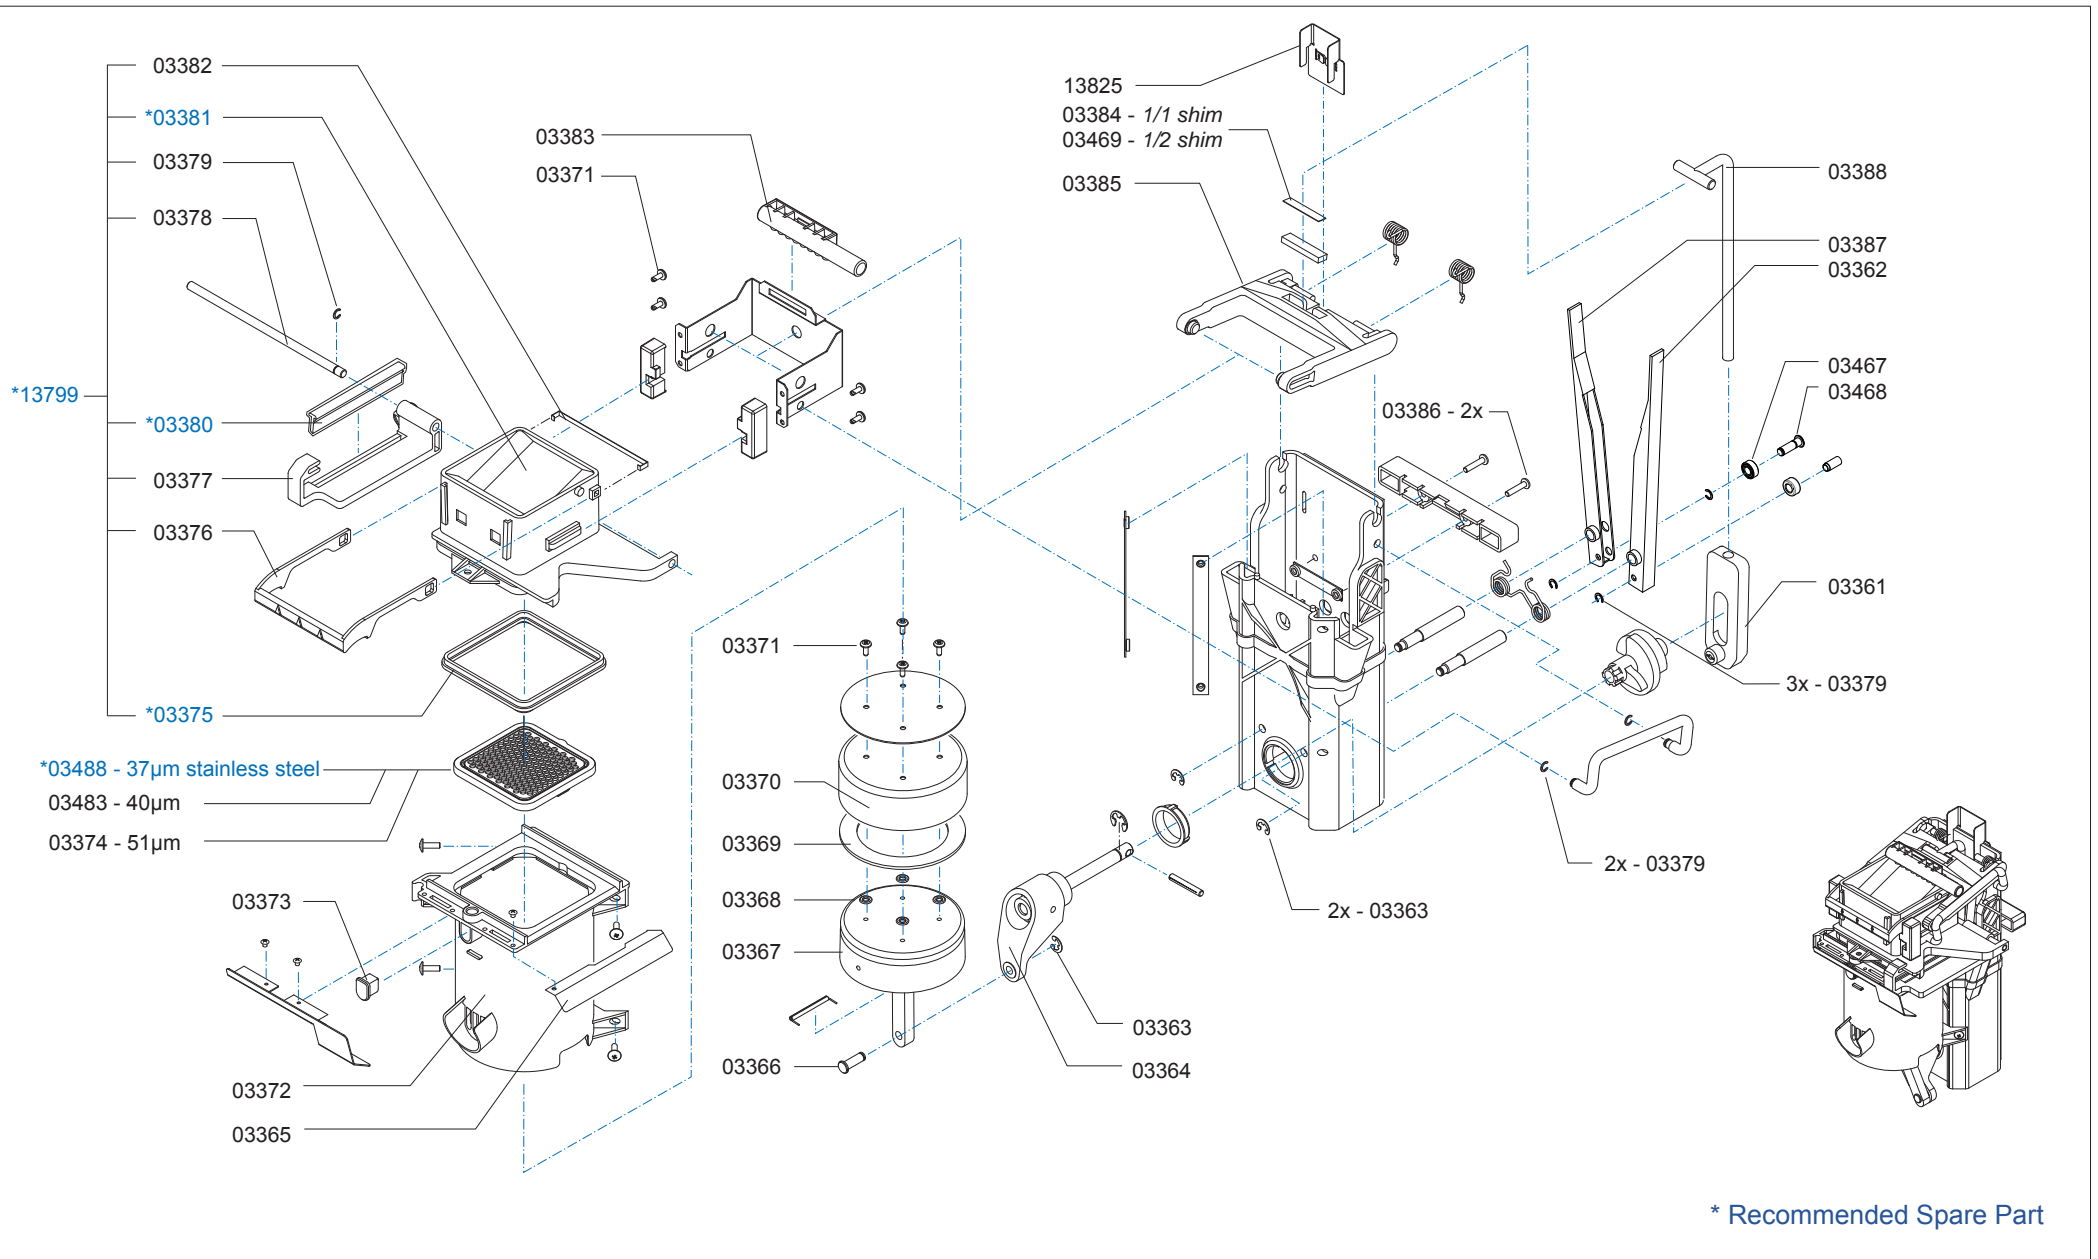

Page : 5-7
 Rev. : 2 09-07-09

Drawer : RLF
 Date : 26-11-2007

Rated voltage : 1N~ 220-240V 50-60Hz 3500W

Spare Parts Info

***** **Animo** *****
Assen - Holland

www.animo.eu

Type : OPTIFRESH 1 H&C
 Artikelnummer : 10771