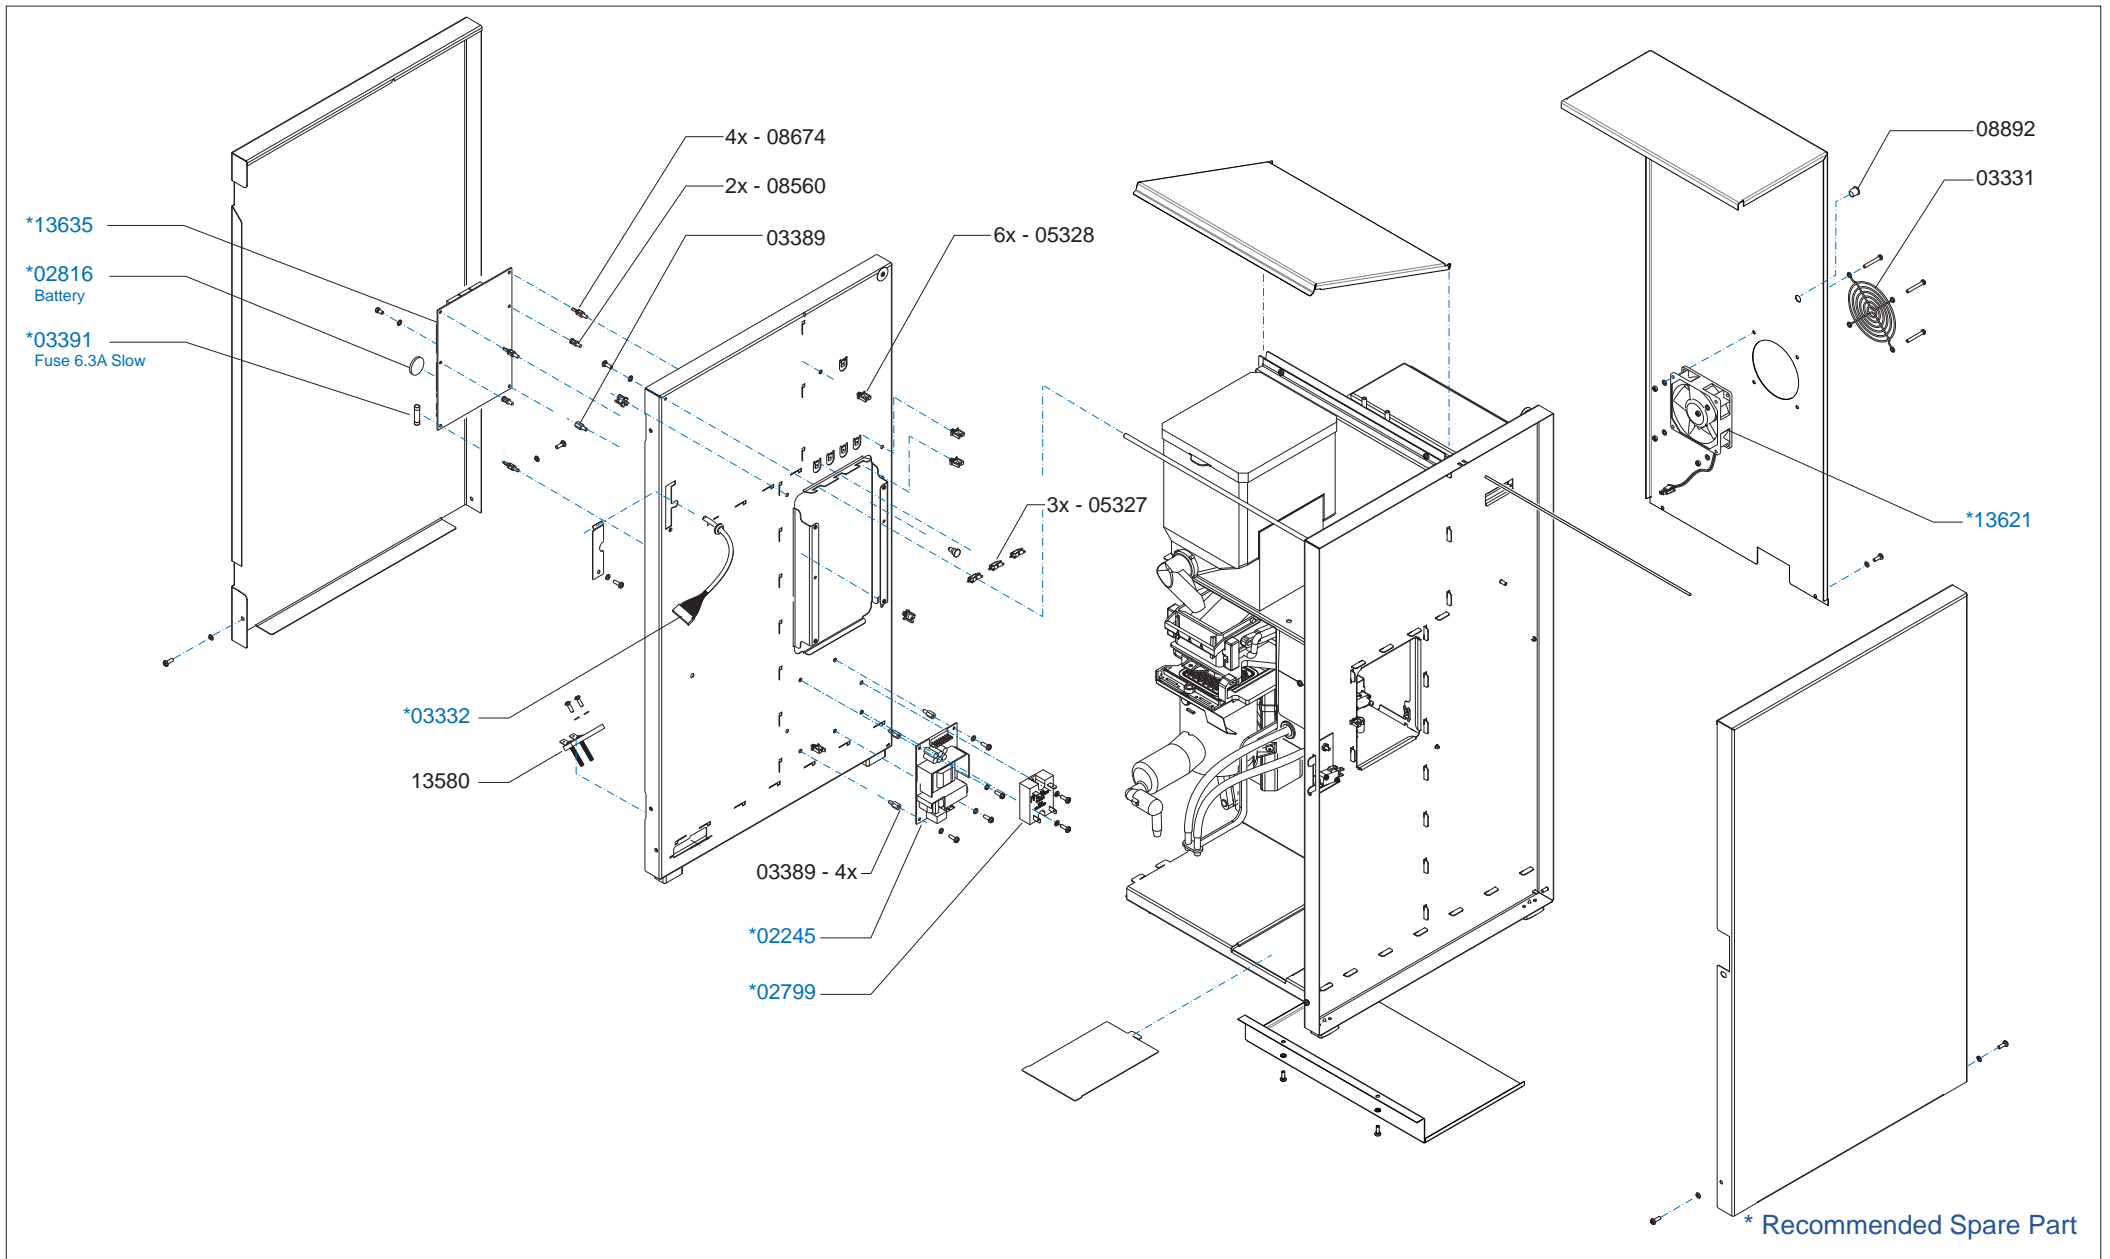

Type : OptiFresh 1 Hot & Cold Artikelnummer : 10771	From mach. nr. : 1S 06945 Date : 03-2009	Page : 2-7 Rev. : 2 09-07-09	Drawer : RLF Date : 26-11-2007
Rated voltage : 1N~ 220-240V 50-60Hz 3500W	Spare Parts Info	***** Animo® ***** Assen - Holland	www.animo.eu