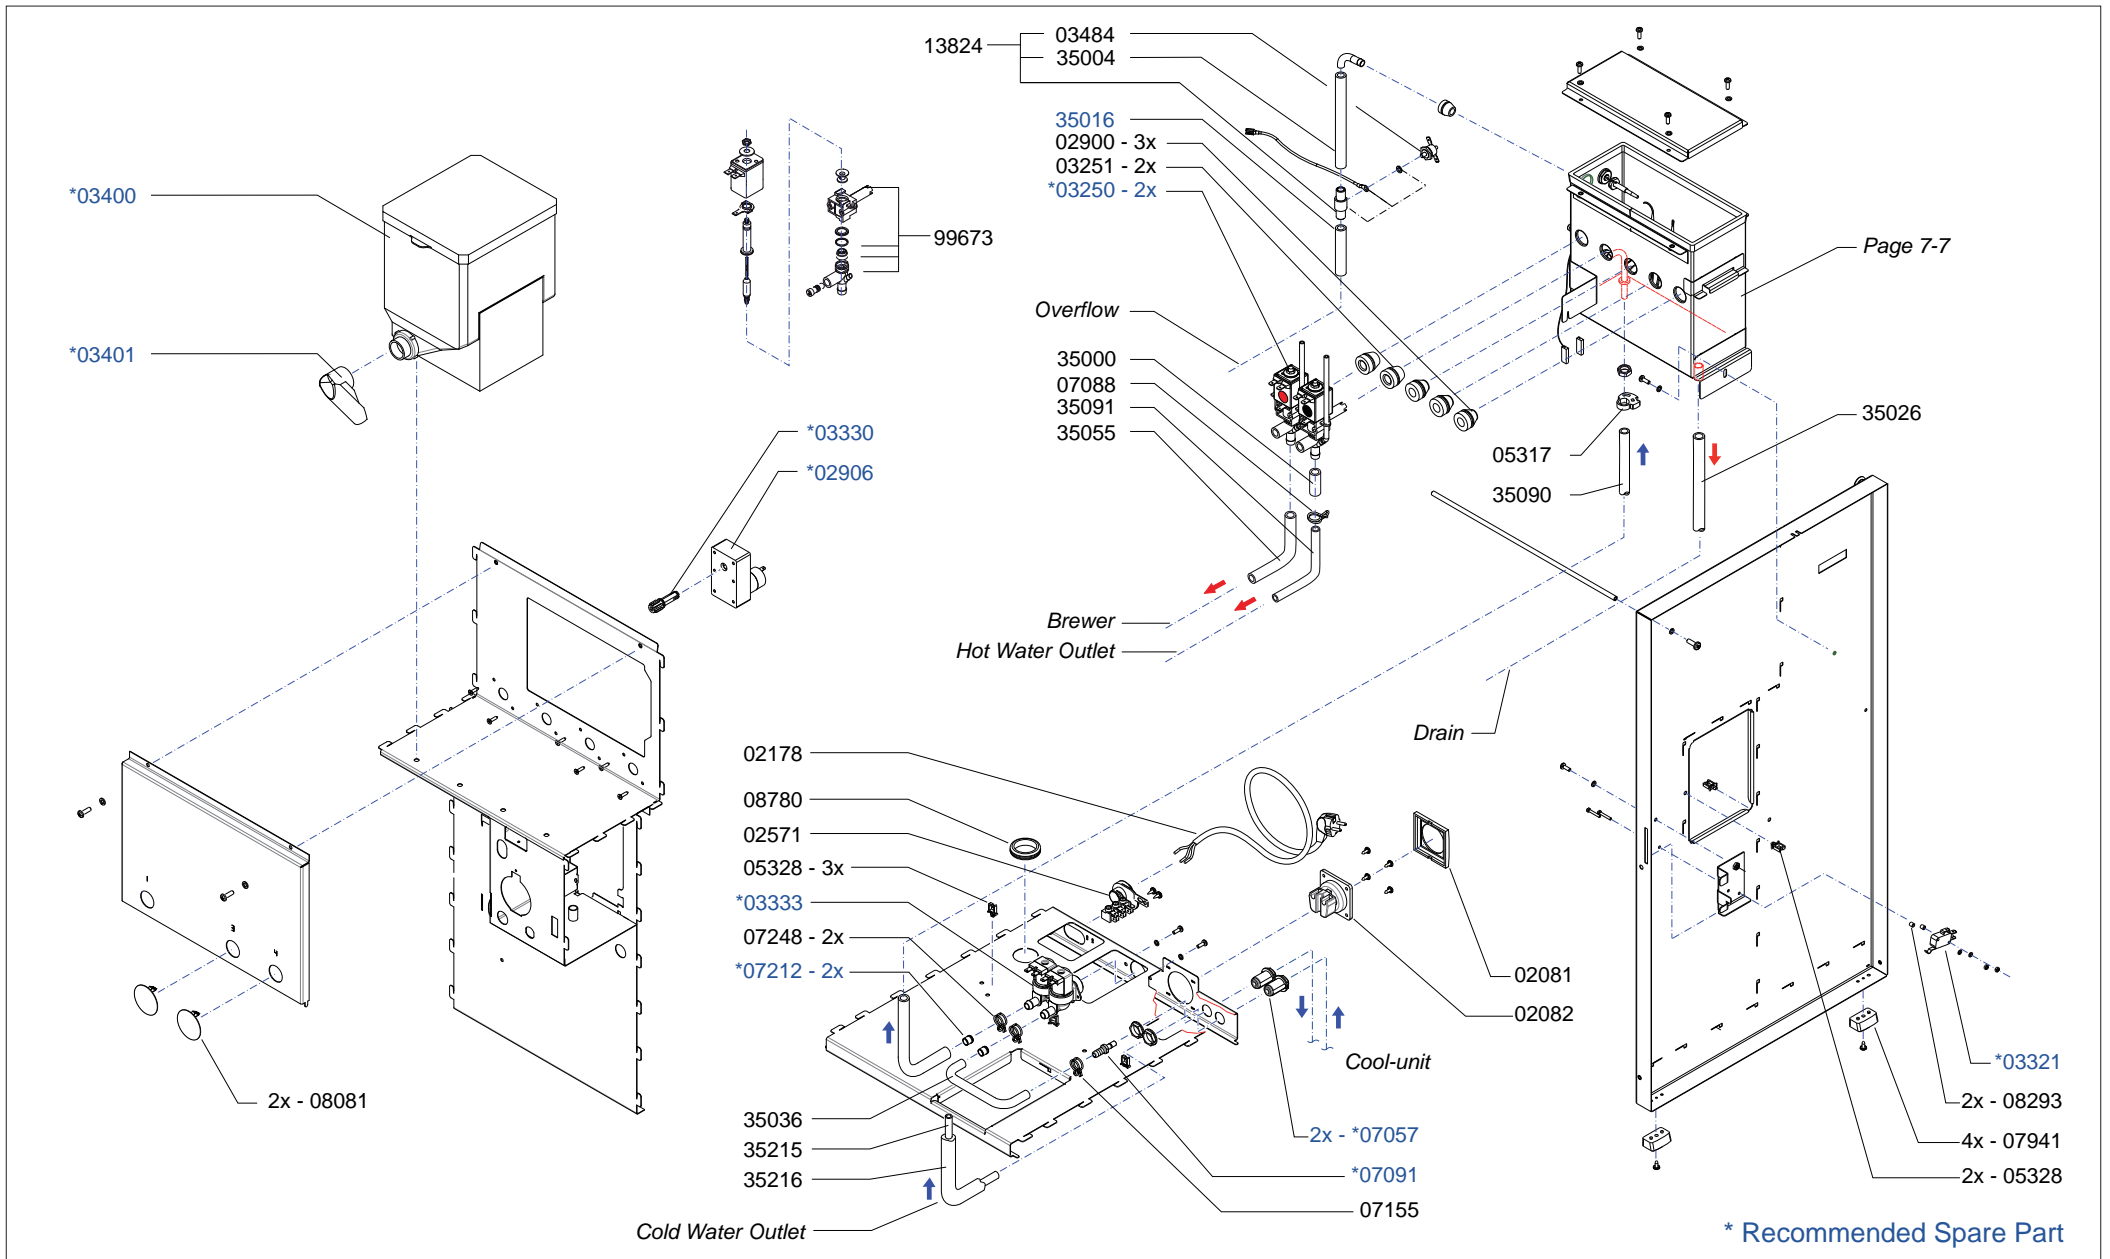

Type : OptiFresh 1 Hot & Cold
Artikelnummer : 10771

From mach. nr. : 1S 06945
Date : 03-2009

Page : 4-7
Rev. : 2 09-07-09

Drawer : RLF
Date : 26-11-2007

Rated voltage : 1N~ 220-240V 50-60Hz 3500W

Spare Parts Info

***** **Animo** *****
Assen - Holland

www.animo.eu