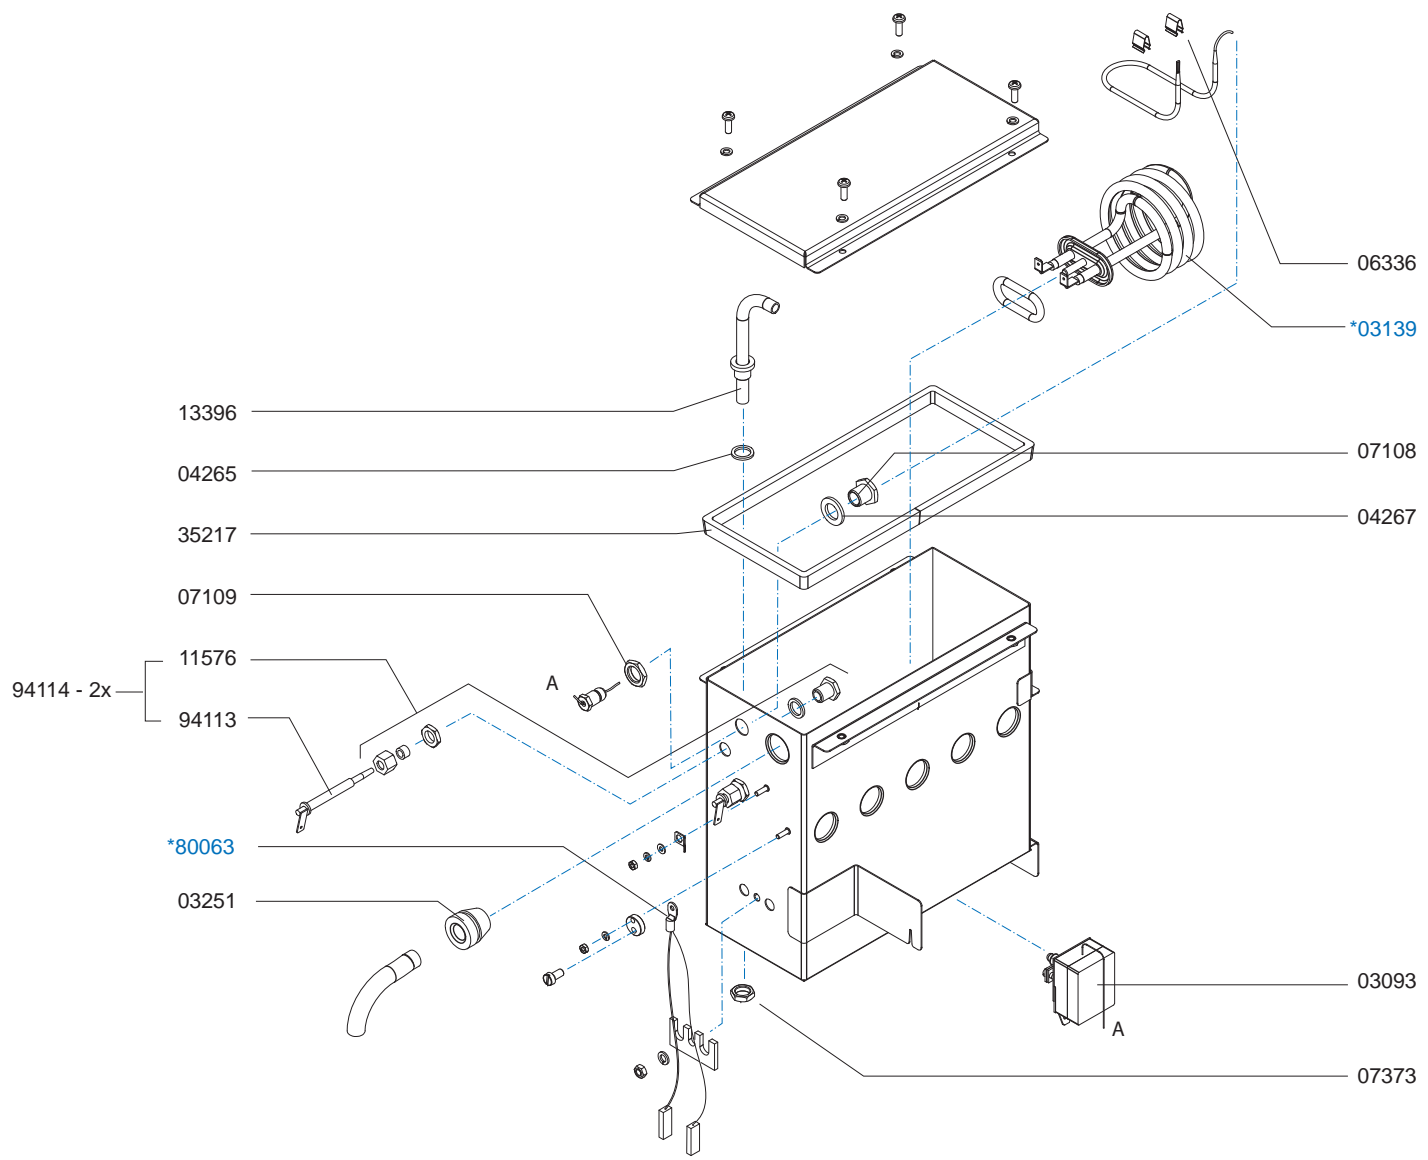

From mach. nr. : 1S 06945
 Date : 03-2009

Page : 6-7
 Rev. : 2 09-07-09

Drawer : RLF
 Date : 26-11-2007

Rated voltage : 1N~ 220-240V 50-60Hz 3500W

Spare Parts Info

***** **Animo®** *****
Assen - Holland

www.animo.eu