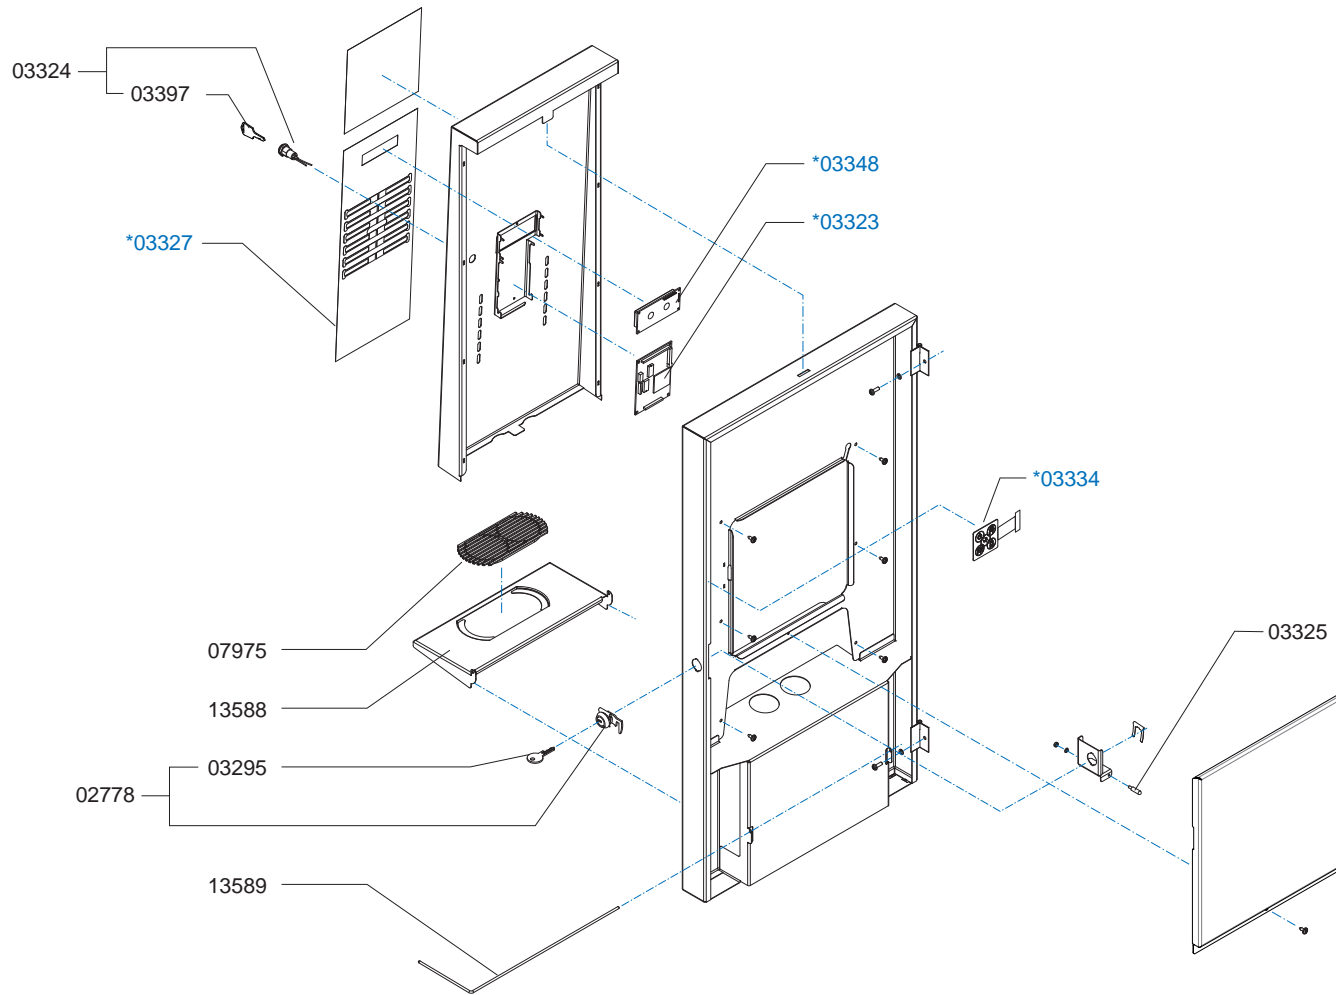

* Recommended Spare Part

Type : OptiFresh 1 Hot & Cold
Artikelnummer : 10771

From mach. nr. : 1S 06945
Date : 03-2009

Page : 5-7
Rev. : 2 09-07-09

Drawer : RLF
Date : 26-11-2007

Rated voltage : 1N~ 220-240V 50-60Hz 3500W

Spare Parts Info

***** **Animo** *****
Assen - Holland

www.animo.eu