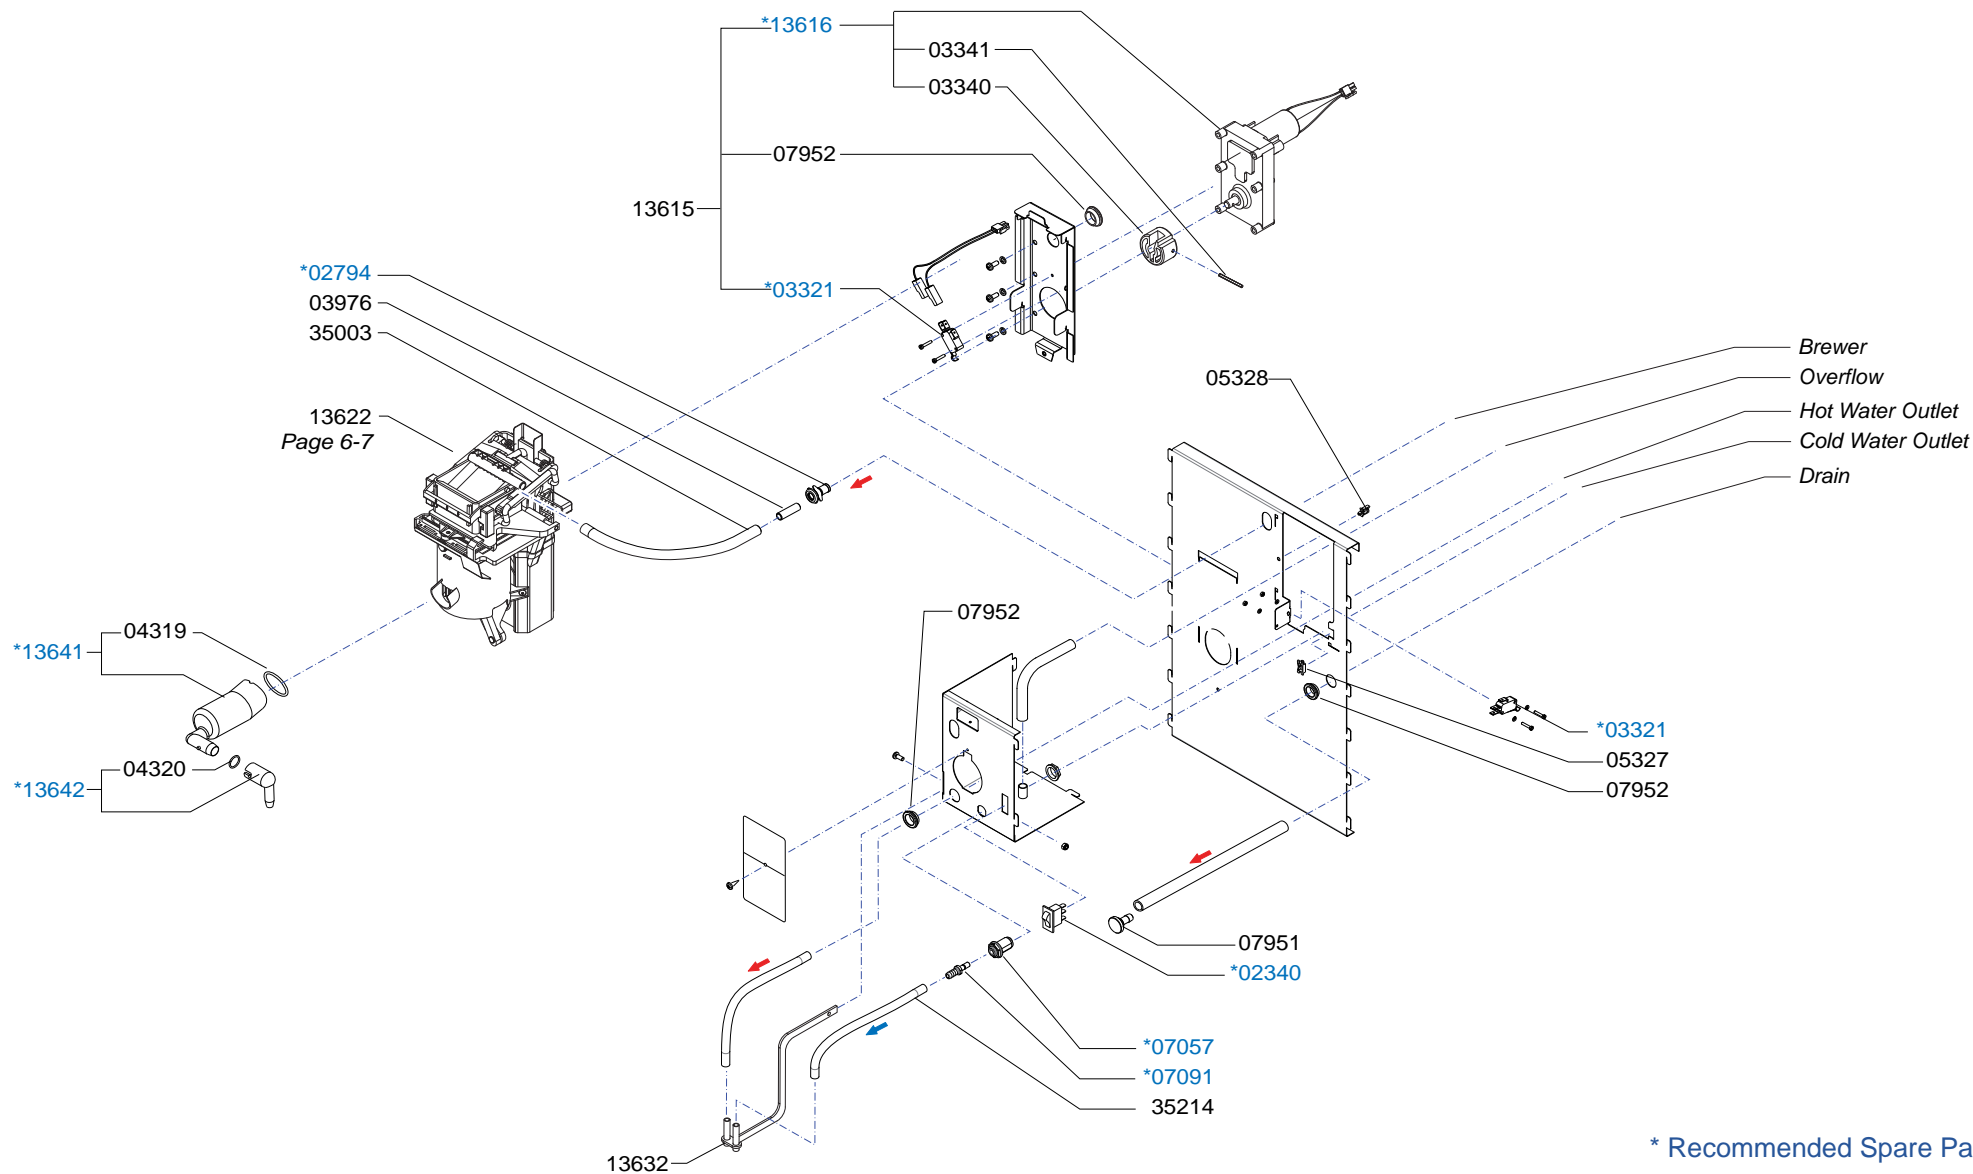

* Recommended Spare Part

Type : OptiFresh 1 Hot & Cold
 Artikelnummer : 10771

From mach. nr. : 1S 06945
 Date : 03-2009

Page : 1-7
 Rev. : 2 09-07-09

Drawer : RLF
 Date : 26-11-2007

Rated voltage : 1N~ 220-240V 50-60Hz 3500W

Spare Parts Info

***** **Animo®** *****
Assen - Holland

www.animo.eu

Type : OptiFresh 1 Hot & Cold Artikelnummer : 10771	From mach. nr. : 1S 06945 Date : 03-2009	Page : 2-7 Rev. : 2 09-07-09	Drawer : RLF Date : 26-11-2007
Rated voltage : 1N~ 220-240V 50-60Hz 3500W	Spare Parts Info	***** Animo® ***** Assen - Holland	www.animo.eu

Type : OptiFresh 1 Hot & Cold
 Artikelnummer : 10771

From mach. nr. : 1S 06945
 Date : 03-2009

Page : 3-7
 Rev. : 2 09-07-09

Drawer : RLF
 Date : 26-11-2007

Rated voltage : 1N~ 220-240V 50-60Hz 3500W

Spare Parts Info

* Recommended Spare Part

Type : Base Cabinet OptiFresh H&C CPL
 Artikelnummer : 65065

From mach. nr. : 2R 16999
 Date : 06-2008

Page : 1-1
 Rev. : 1.0 d.d. 11-06-2008

Drawer : RLF
 Date : 05-12-2007

Rated voltage : 1N~ 220-240V 50-60Hz 225W