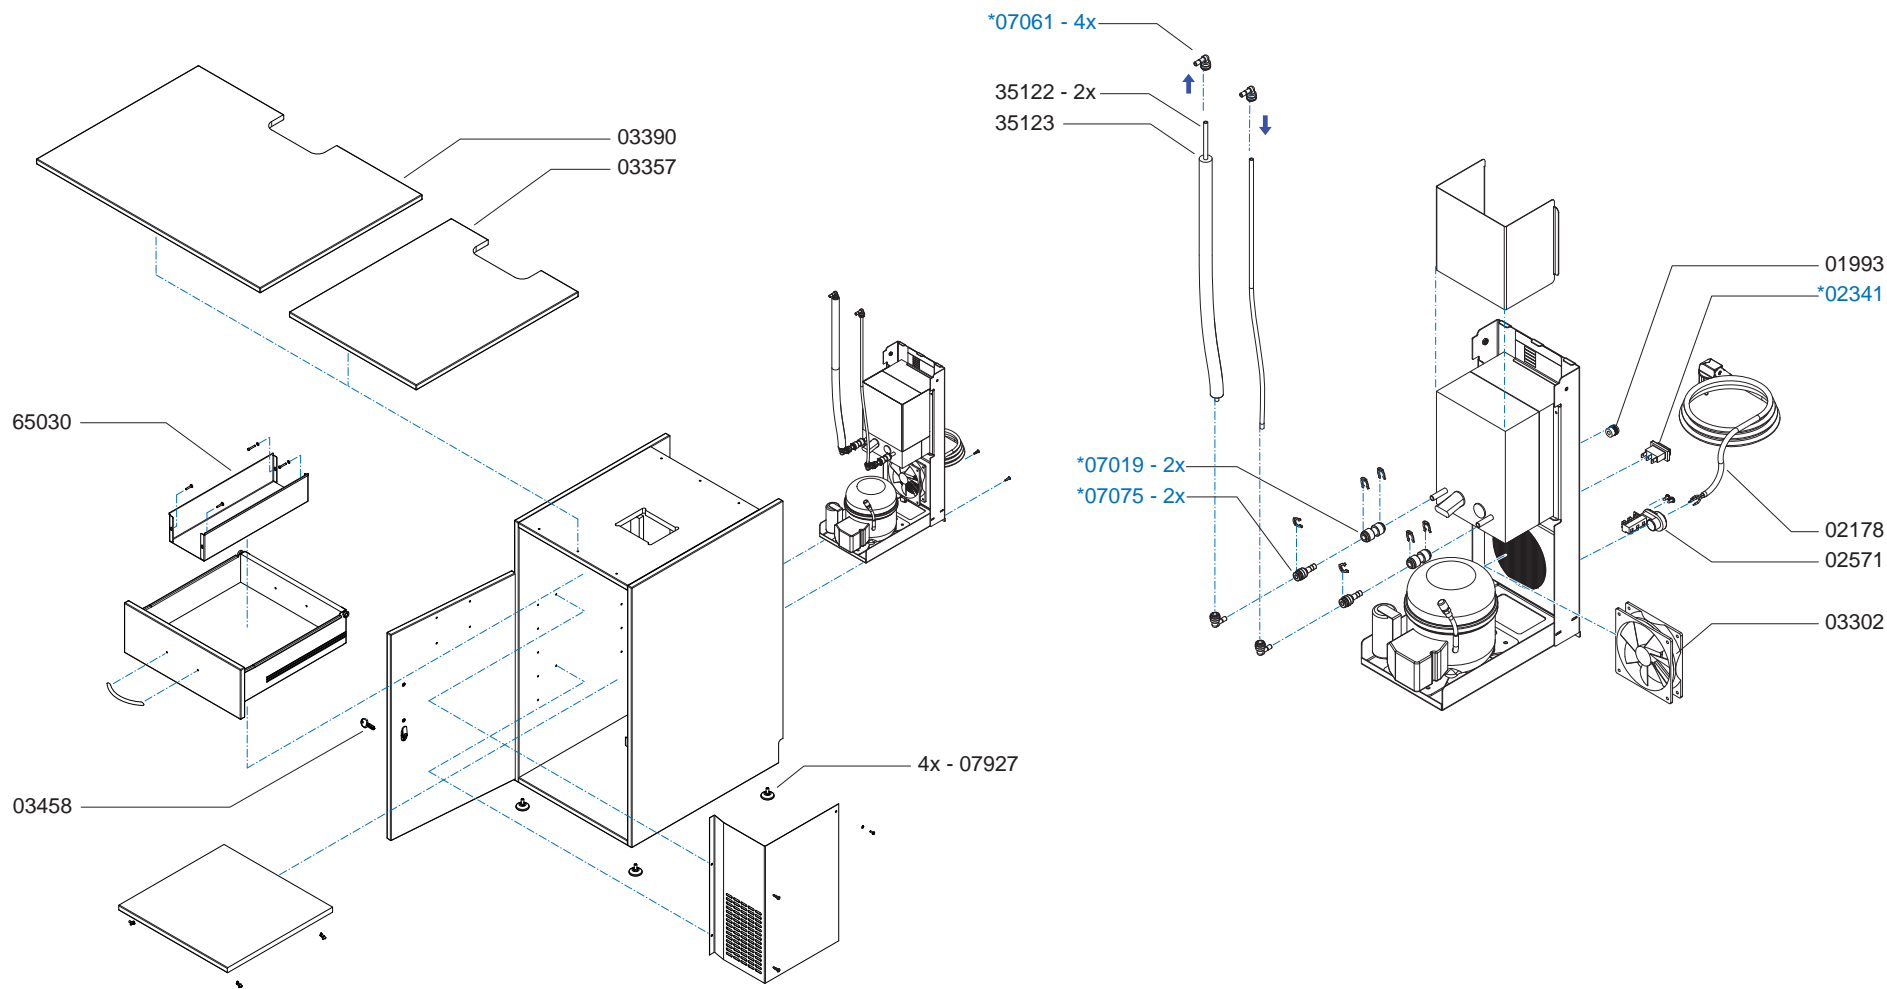

* Recommended Spare Part

Type : Base Cabinet OptiFresh H&C CPL
Artikelnummer : 65065

From mach. nr. : 2R 16999
Date : 06-2008

Page : 1-1
Rev. : 1.0 d.d. 11-06-2008

Drawer : RLF
Date : 05-12-2007

Rated voltage : 1N~ 220-240V 50-60Hz 225W

Spare Parts Info

***** **Animo®** *****
Assen - Holland

www.animo.eu