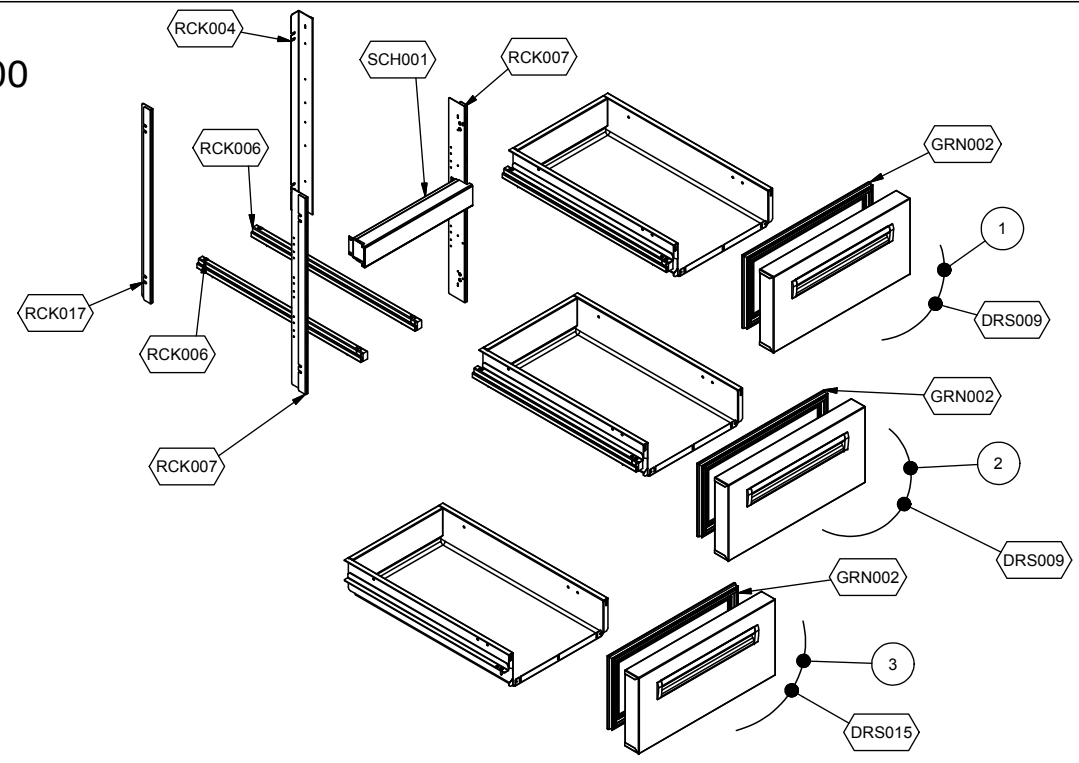

	PARAM.	OPTIONAL
⚡		
SCE001	TAR001	OPT

ST700

SB700

Exploded View

Validity: 08/04/2016

7SB72RB4NP003 TAV SPRING BIG 70 2 R BT 1/2 1/2 NO PIAN

ESP333 TAVOLI ST/SB REM.-10/+24°C

Ref. Drawing	Code	Description
AEV001	73670820	ASS.EVAP.NO VALV.BT 700 2/3P REM.T.SPRIN
CAN007	74708410	VASCETTA GOCC.TERMOF.TRS 700 GRIGIA
EVA001	73648588	EVAPOR 3RX10T 3/8"25X25 PASSO 4.5 X 525
FAN006	74847159	VENT.ADDA AA1282HB-AT 230V 50/60HZ 16W
HCB001	73632242	CAVO CALDO DOPPIO ISOL.BIG 2P CAS.2 VANO
LAM032	72609522	LAM.VANO Q.E.BIG REMOTO T.SPRING
LAM033	72609448	FRONT.Q.E.REM. TSB T.SPRING
LBL001	70709292	ADESIVO EVX 8 TASTI NO MARCHIO REMOTO
PRL001	72607726	PROF.MOB.ORIZ.(PVC Y2BS) 2P T.SPRING
PRL002	72609282	PROF.MOB.VERT.(PVC Y2BS) TSB T.SPRING
PRL003	72609290	PROFILO MOB.MONT.VERT.(Y2BS) TSB.T.SPRIN
RST001	70257991	RESISTENZA SBRIN. 500W TRK 700 BT
RST003	70259078	RESISTENZA DI SCARICO TAVOLI SPRING
SCE001	SC700	SCH.ELET. MEKANO GREEN - ENERGY - SPRING
TAR001	RIF.TAR.106	PARAMETRI TAVOLI SPRING BT
THE001	74700889	CENTR.EVCO EVX205 5RELE 8TASTI 50/60HZ
THE002	74700916	SONDA NTC IKE 3METRI -50/+105°
VLV001	74877098	VALVOLA TUB R404A MOD 068U2474 ORIF.3
WHE001	74702236	ASS.PIED.QUADRATO 40X40 REG.145-224
WIR001	73688788	ASS.Q.E. TGB REMOTO TAVOLI GREEN

Optional Exploded View

Validity: 08/04/2016

7SB72RB4NP003	TAV SPRING BIG 70 2 R BT 1/2 1/2 NO PIAN
OPT024	OPTIONAL ACCESSORI TAVOLI SPRING

Ref. Drawing	Code	Description
DRS007	73671266	ASS.CASS.IX 1/2 TSB FULTERER
DRS014	73670782	ASS.FRONT.CASS. 1/2 TSB T.SPRING
GRN003	74702526	GUARN.MAGNET.CASSETTO 1/2 TGB T.SPRING
RCK003	74703176	COPPIA GUIDA DX/SX 565-82535-FR785.550-L
RCK004	74768514	CREMAGLIE.POST.CENTR.CASSET.TSB FULTERER
RCK007	74768510	CREMAGLIERA ANT.CASSETTO TSB FULTERER
RCK017	74768512	CREMAGLIERA POST.LAT.CASSET.TSB FULTERER
SCH001	73679276	ASS.MONTANTE SCHIU.CASSET.FULTERER