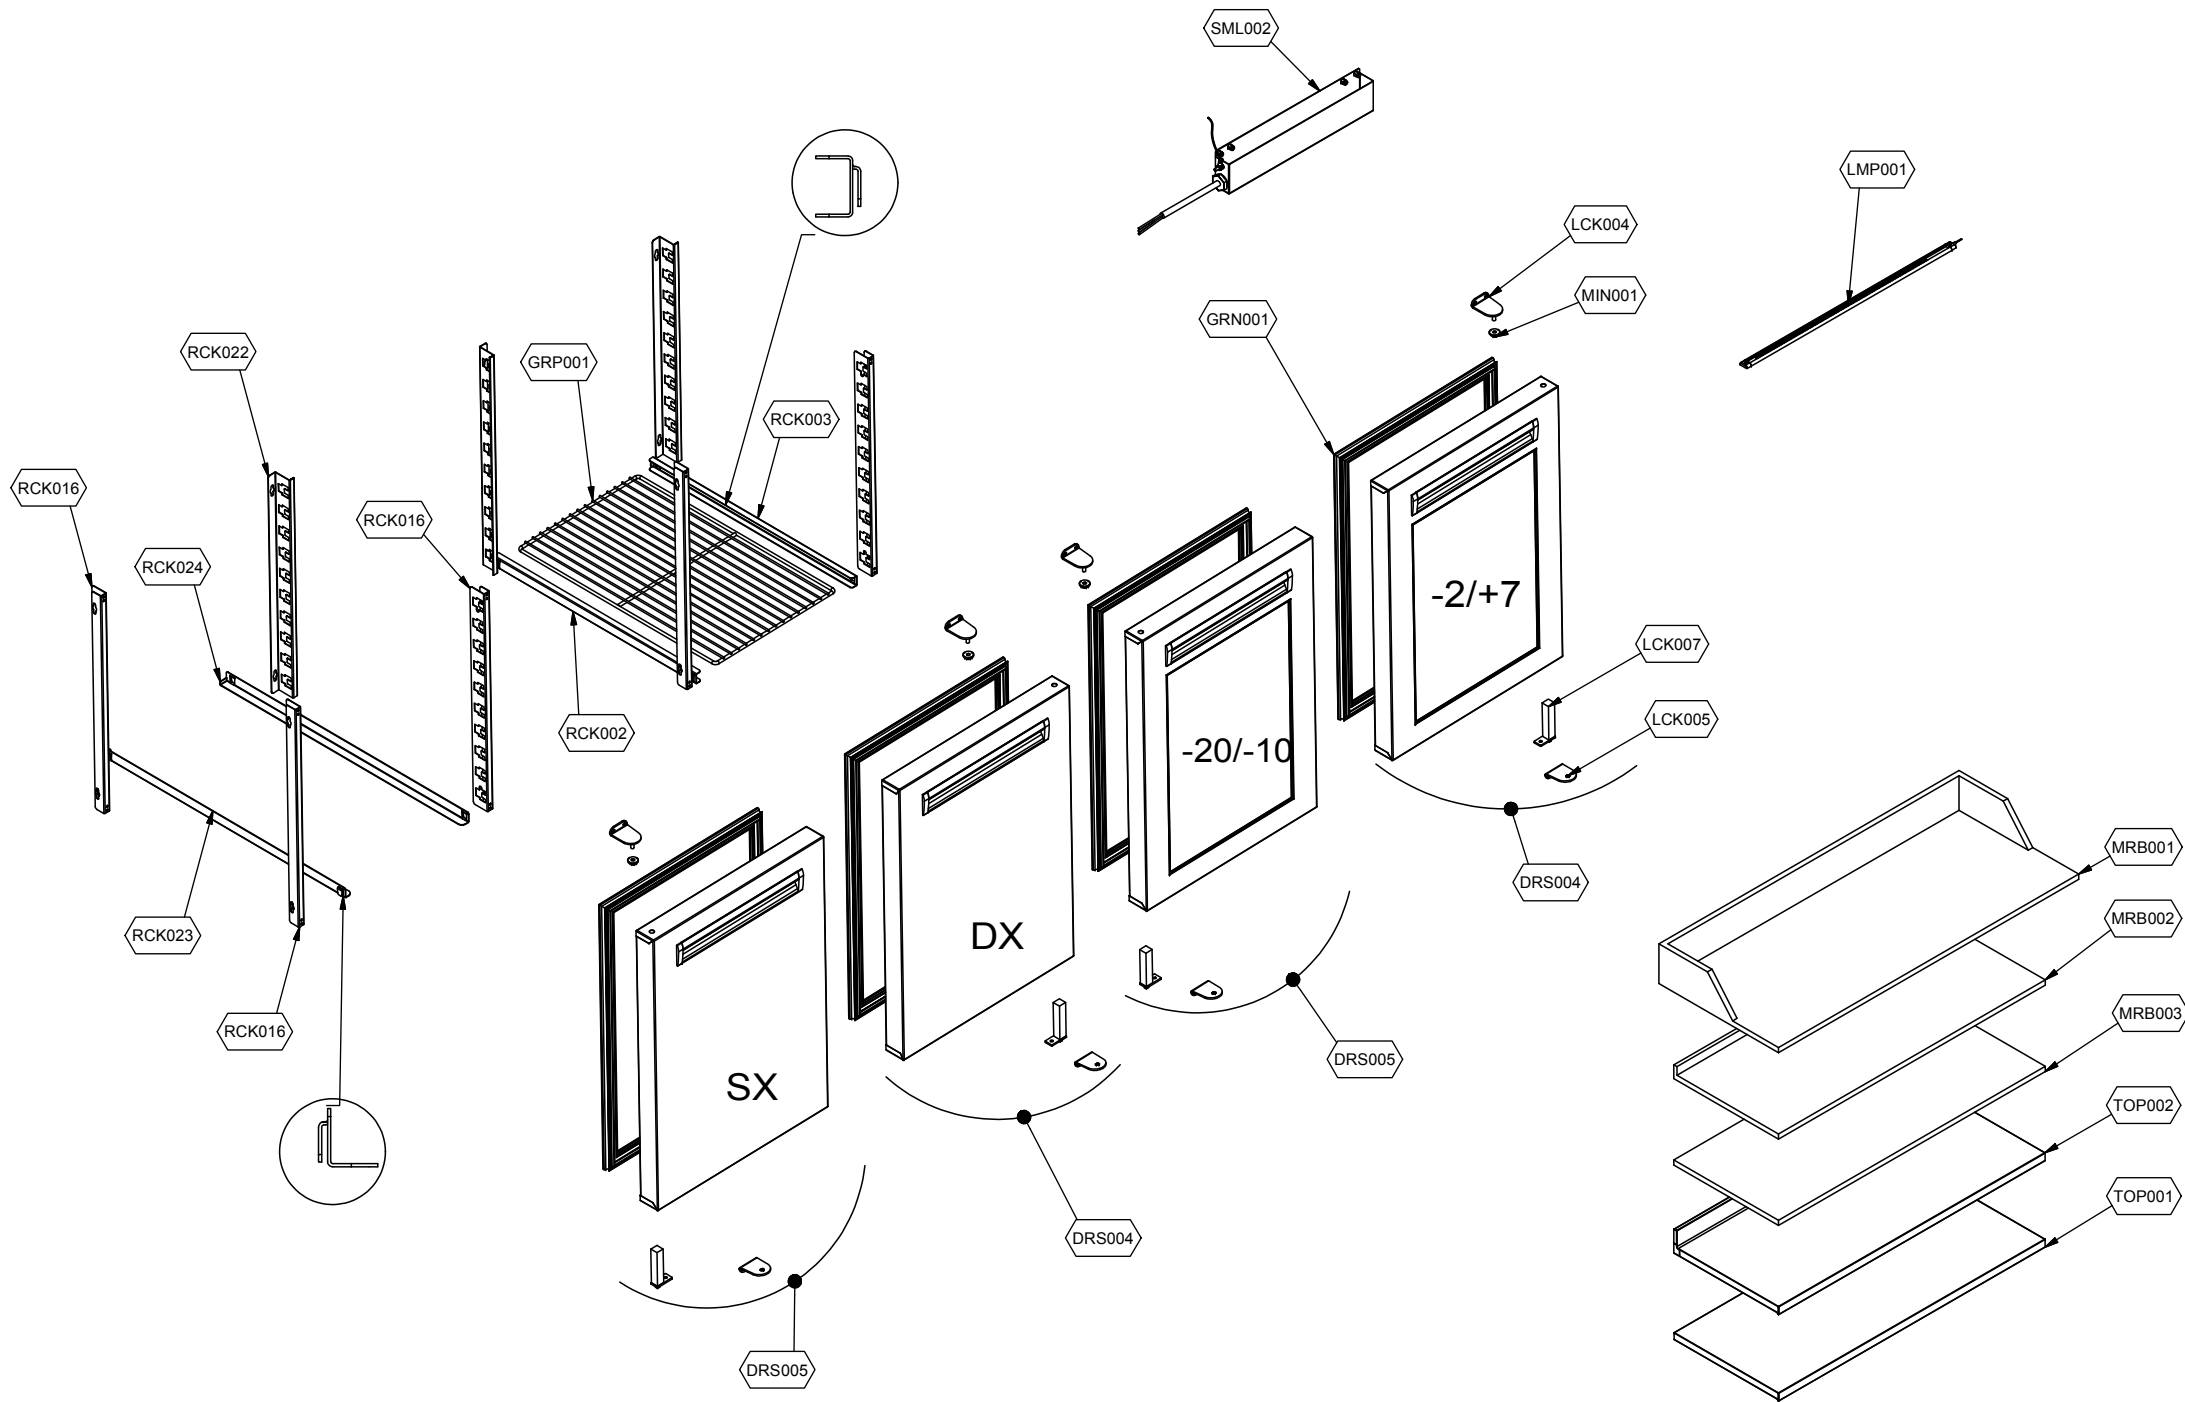

	PARAM.	OPTIONAL
⚡		
SCE001	TAR001	OPT

ST700

SB700

Exploded View

Validity: 08/04/2016

7SB72RB4NP003 TAV SPRING BIG 70 2 R BT 1/2 1/2 NO PIAN

ESP333 TAVOLI ST/SB REM.-10/+24°C

Ref. Drawing	Code	Description
AEV001	73670820	ASS.EVAP.NO VALV.BT 700 2/3P REM.T.SPRIN
CAN007	74708410	VASCETTA GOCC.TERMOF.TRS 700 GRIGIA
EVA001	73648588	EVAPOR 3RX10T 3/8"25X25 PASSO 4.5 X 525
FAN006	74847159	VENT.ADDA AA1282HB-AT 230V 50/60HZ 16W
HCB001	73632242	CAVO CALDO DOPPIO ISOL.BIG 2P CAS.2 VANO
LAM032	72609522	LAM.VANO Q.E.BIG REMOTO T.SPRING
LAM033	72609448	FRONT.Q.E.REM. TSB T.SPRING
LBL001	70709292	ADESIVO EVX 8 TASTI NO MARCHIO REMOTO
PRL001	72607726	PROF.MOB.ORIZ.(PVC Y2BS) 2P T.SPRING
PRL002	72609282	PROF.MOB.VERT.(PVC Y2BS) TSB T.SPRING
PRL003	72609290	PROFILO MOB.MONT.VERT.(Y2BS) TSB.T.SPRIN
RST001	70257991	RESISTENZA SBRIN. 500W TRK 700 BT
RST003	70259078	RESISTENZA DI SCARICO TAVOLI SPRING
SCE001	SC700	SCH.ELET. MEKANO GREEN - ENERGY - SPRING
TAR001	RIF.TAR.106	PARAMETRI TAVOLI SPRING BT
THE001	74700889	CENTR.EVCO EVX205 5RELE 8TASTI 50/60HZ
THE002	74700916	SONDA NTC IKE 3METRI -50/+105°
VLV001	74877098	VALVOLA TUB R404A MOD 068U2474 ORIF.3
WHE001	74702236	ASS.PIED.QUADRATO 40X40 REG.145-224
WIR001	73688788	ASS.Q.E. TGB REMOTO TAVOLI GREEN

Optional Exploded View

Validity: 08/04/2016

7SB72RB4NP003	TAV SPRING BIG 70 2 R BT 1/2 1/2 NO PIAN
OPT024	OPTIONAL ACCESSORI TAVOLI SPRING

Ref. Drawing	Code	Description
DRS007	73671266	ASS.CASS.IX 1/2 TSB FULTERER
DRS014	73670782	ASS.FRONT.CASS. 1/2 TSB T.SPRING
GRN003	74702526	GUARN.MAGNET.CASSETTO 1/2 TGB T.SPRING
RCK003	74703176	COPPIA GUIDA DX/SX 565-82535-FR785.550-L
RCK004	74768514	CREMAGLIE.POST.CENTR.CASSET.TSB FULTERER
RCK007	74768510	CREMAGLIERA ANT.CASSETTO TSB FULTERER
RCK017	74768512	CREMAGLIERA POST.LAT.CASSET.TSB FULTERER
SCH001	73679276	ASS.MONTANTE SCHIU.CASSET.FULTERER