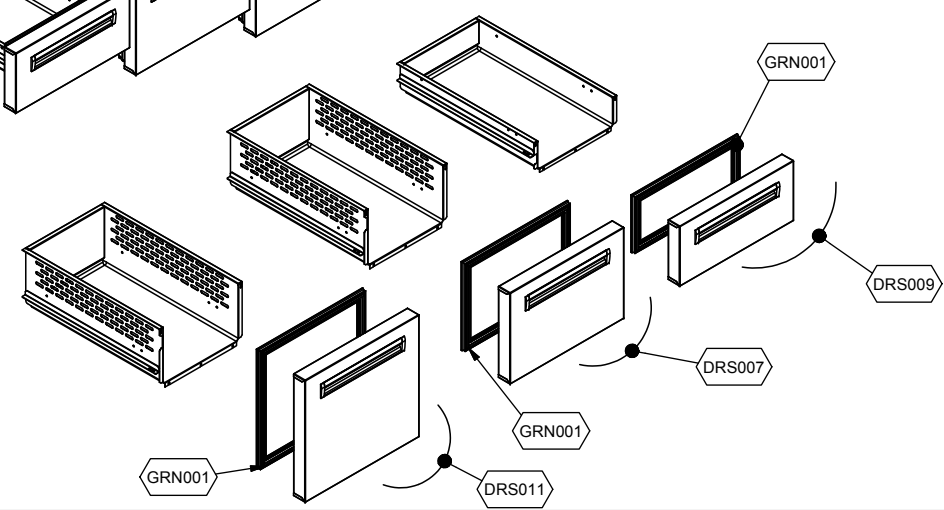

cookmax+

start!

Kühlung Tiefkühltisch

Artikel-Nr.

90614006 (7SB72RB4NP003 / SPRINGBIG702BT/S R 1/2 1/2)

Explosionszeichnung / Ersatzteile

Bitte bei Ersatzteilbestellung immer Artikelnummer und Seriennummer mit angeben!

	PARAM.	OPTIONAL
⚡		
SCE001	TAR001	OPT

ST700

SB700

Exploded View

Validity: 08/04/2016

7SB72RB4NP003 TAV SPRING BIG 70 2 R BT 1/2 1/2 NO PIAN

ESP333 TAVOLI ST/SB REM.-10/+24°C

Ref. Drawing	Code	Description
AEV001	73670820	ASS.EVAP.NO VALV.BT 700 2/3P REM.T.SPRIN
CAN007	74708410	VASCETTA GOCC.TERMOF.TRS 700 GRIGIA
EVA001	73648588	EVAPOR 3RX10T 3/8"25X25 PASSO 4.5 X 525
FAN006	74847159	VENT.ADDA AA1282HB-AT 230V 50/60HZ 16W
HCB001	73632242	CAVO CALDO DOPPIO ISOL.BIG 2P CAS.2 VANO
LAM032	72609522	LAM.VANO Q.E.BIG REMOTO T.SPRING
LAM033	72609448	FRONT.Q.E.REM. TSB T.SPRING
LBL001	70709292	ADESIVO EVX 8 TASTI NO MARCHIO REMOTO
PRL001	72607726	PROF.MOB.ORIZ.(PVC Y2BS) 2P T.SPRING
PRL002	72609282	PROF.MOB.VERT.(PVC Y2BS) TSB T.SPRING
PRL003	72609290	PROFILO MOB.MONT.VERT.(Y2BS) TSB.T.SPRIN
RST001	70257991	RESISTENZA SBRIN. 500W TRK 700 BT
RST003	70259078	RESISTENZA DI SCARICO TAVOLI SPRING
SCE001	SC700	SCH.ELET. MEKANO GREEN - ENERGY - SPRING
TAR001	RIF.TAR.106	PARAMETRI TAVOLI SPRING BT
THE001	74700889	CENTR.EVCO EVX205 5RELE 8TASTI 50/60HZ
THE002	74700916	SONDA NTC IKE 3METRI -50/+105°
VLV001	74877098	VALVOLA TUB R404A MOD 068U2474 ORIF.3
WHE001	74702236	ASS.PIED.QUADRATO 40X40 REG.145-224
WIR001	73688788	ASS.Q.E. TGB REMOTO TAVOLI GREEN