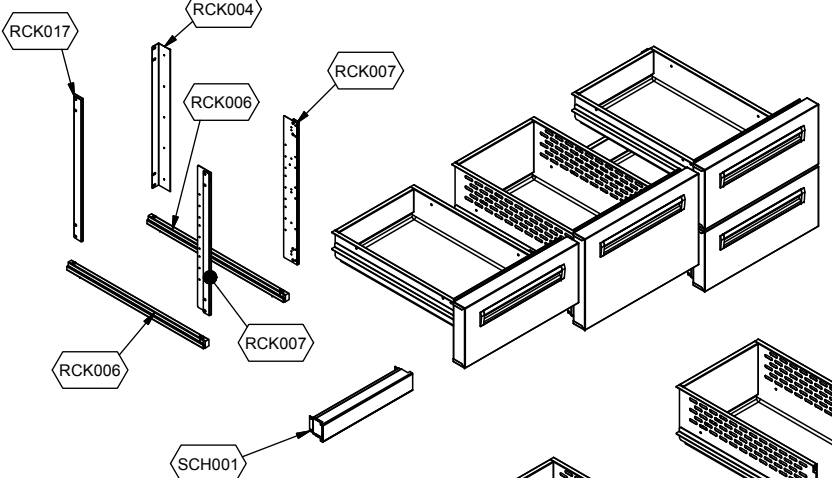

cookmax+

start!

Kühlung Tiefkühltisch

Artikel-Nr.

90614006 (7SB72RB4NP003 / SPRINGBIG702BT/S R 1/2 1/2)

Explosionszeichnung / Ersatzteile

Bitte bei Ersatzteilbestellung immer Artikelnummer und Seriennummer mit angeben!

	PARAM.	OPTIONAL
⚡		
SCE001	TAR001	OPT

ST700

SB700

Exploded View

Validity: 08/04/2016

7SB72RB4NP003 TAV SPRING BIG 70 2 R BT 1/2 1/2 NO PIAN

ESP333 TAVOLI ST/SB REM.-10/+24°C

Ref. Drawing	Code	Description
AEV001	73670820	ASS.EVAP.NO VALV.BT 700 2/3P REM.T.SPRIN
CAN007	74708410	VASCETTA GOCC.TERMOF.TRS 700 GRIGIA
EVA001	73648588	EVAPOR 3RX10T 3/8"25X25 PASSO 4.5 X 525
FAN006	74847159	VENT.ADDA AA1282HB-AT 230V 50/60HZ 16W
HCB001	73632242	CAVO CALDO DOPPIO ISOL.BIG 2P CAS.2 VANO
LAM032	72609522	LAM.VANO Q.E.BIG REMOTO T.SPRING
LAM033	72609448	FRONT.Q.E.REM. TSB T.SPRING
LBL001	70709292	ADESIVO EVX 8 TASTI NO MARCHIO REMOTO
PRL001	72607726	PROF.MOB.ORIZ.(PVC Y2BS) 2P T.SPRING
PRL002	72609282	PROF.MOB.VERT.(PVC Y2BS) TSB T.SPRING
PRL003	72609290	PROFILO MOB.MONT.VERT.(Y2BS) TSB.T.SPRIN
RST001	70257991	RESISTENZA SBRIN. 500W TRK 700 BT
RST003	70259078	RESISTENZA DI SCARICO TAVOLI SPRING
SCE001	SC700	SCH.ELET. MEKANO GREEN - ENERGY - SPRING
TAR001	RIF.TAR.106	PARAMETRI TAVOLI SPRING BT
THE001	74700889	CENTR.EVCO EVX205 5RELE 8TASTI 50/60HZ
THE002	74700916	SONDA NTC IKE 3METRI -50/+105°
VLV001	74877098	VALVOLA TUB R404A MOD 068U2474 ORIF.3
WHE001	74702236	ASS.PIED.QUADRATO 40X40 REG.145-224
WIR001	73688788	ASS.Q.E. TGB REMOTO TAVOLI GREEN