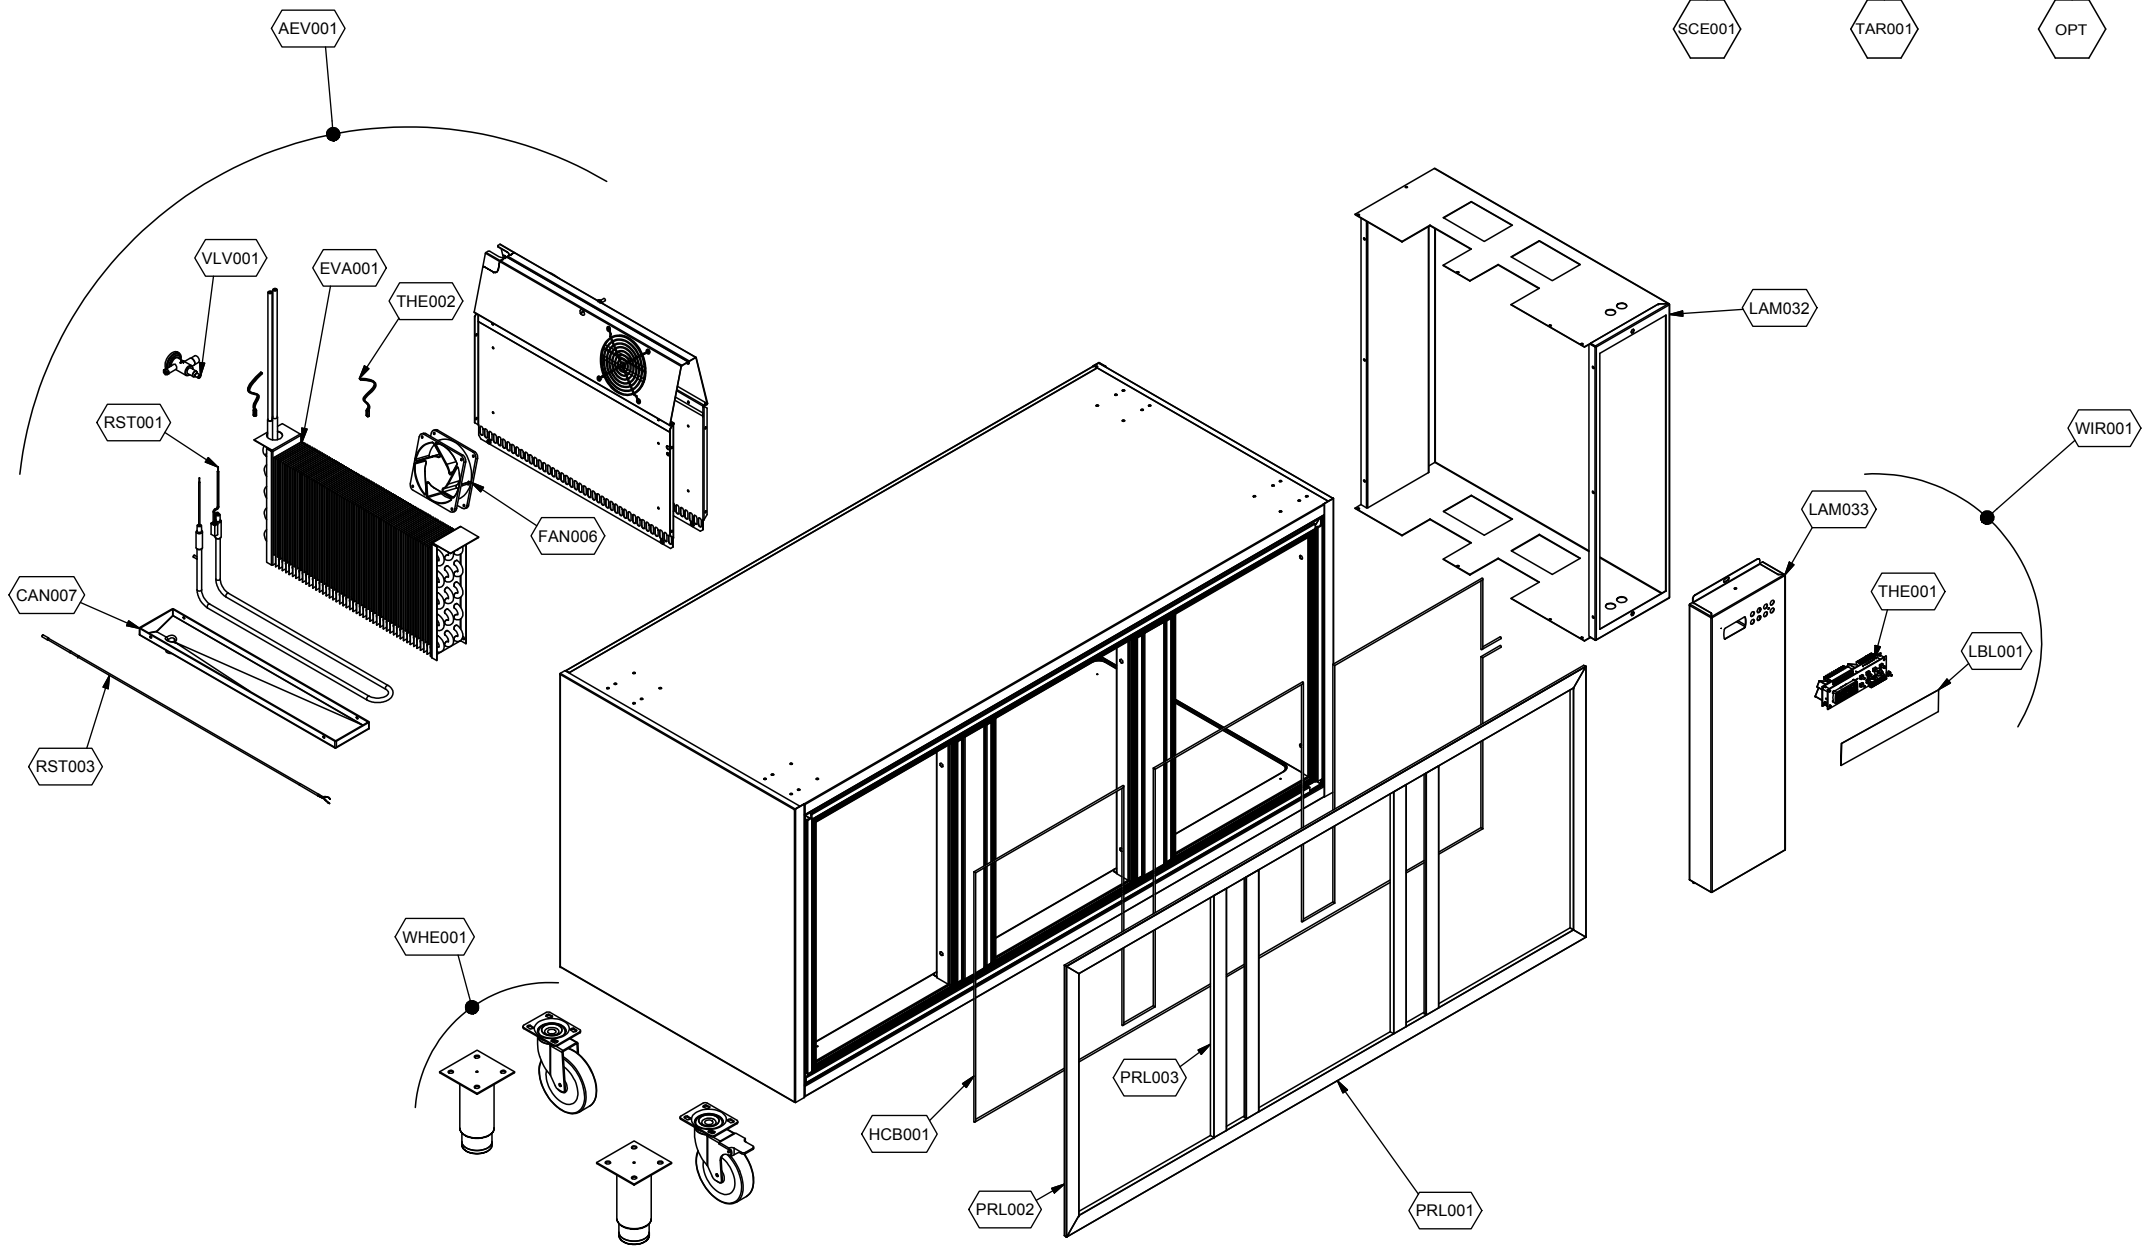

cookmax+

start!

Kühlung Tiefkühltisch

Artikel-Nr.

90614006 (7SB72RB4NP003 / SPRINGBIG702BT/S R 1/2 1/2)

Explosionszeichnung / Ersatzteile

Bitte bei Ersatzteilbestellung immer Artikelnummer und Seriennummer mit angeben!

	PARAM.	OPTIONAL
⚡		
SCE001	TAR001	OPT

ST700

SB700

Exploded View

Validity: 08/04/2016

7SB72RB4NP003 TAV SPRING BIG 70 2 R BT 1/2 1/2 NO PIAN

ESP333 TAVOLI ST/SB REM.-10/+24°C

Ref. Drawing	Code	Description
AEV001	73670820	ASS.EVAP.NO VALV.BT 700 2/3P REM.T.SPRIN
CAN007	74708410	VASCETTA GOCC.TERMOF.TRS 700 GRIGIA
EVA001	73648588	EVAPOR 3RX10T 3/8"25X25 PASSO 4.5 X 525
FAN006	74847159	VENT.ADDA AA1282HB-AT 230V 50/60HZ 16W
HCB001	73632242	CAVO CALDO DOPPIO ISOL.BIG 2P CAS.2 VANO
LAM032	72609522	LAM.VANO Q.E.BIG REMOTO T.SPRING
LAM033	72609448	FRONT.Q.E.REM. TSB T.SPRING
LBL001	70709292	ADESIVO EVX 8 TASTI NO MARCHIO REMOTO
PRL001	72607726	PROF.MOB.ORIZ.(PVC Y2BS) 2P T.SPRING
PRL002	72609282	PROF.MOB.VERT.(PVC Y2BS) TSB T.SPRING
PRL003	72609290	PROFILO MOB.MONT.VERT.(Y2BS) TSB.T.SPRIN
RST001	70257991	RESISTENZA SBRIN. 500W TRK 700 BT
RST003	70259078	RESISTENZA DI SCARICO TAVOLI SPRING
SCE001	SC700	SCH.ELET. MEKANO GREEN - ENERGY - SPRING
TAR001	RIF.TAR.106	PARAMETRI TAVOLI SPRING BT
THE001	74700889	CENTR.EVCO EVX205 5RELE 8TASTI 50/60HZ
THE002	74700916	SONDA NTC IKE 3METRI -50/+105°
VLV001	74877098	VALVOLA TUB R404A MOD 068U2474 ORIF.3
WHE001	74702236	ASS.PIED.QUADRATO 40X40 REG.145-224
WIR001	73688788	ASS.Q.E. TGB REMOTO TAVOLI GREEN