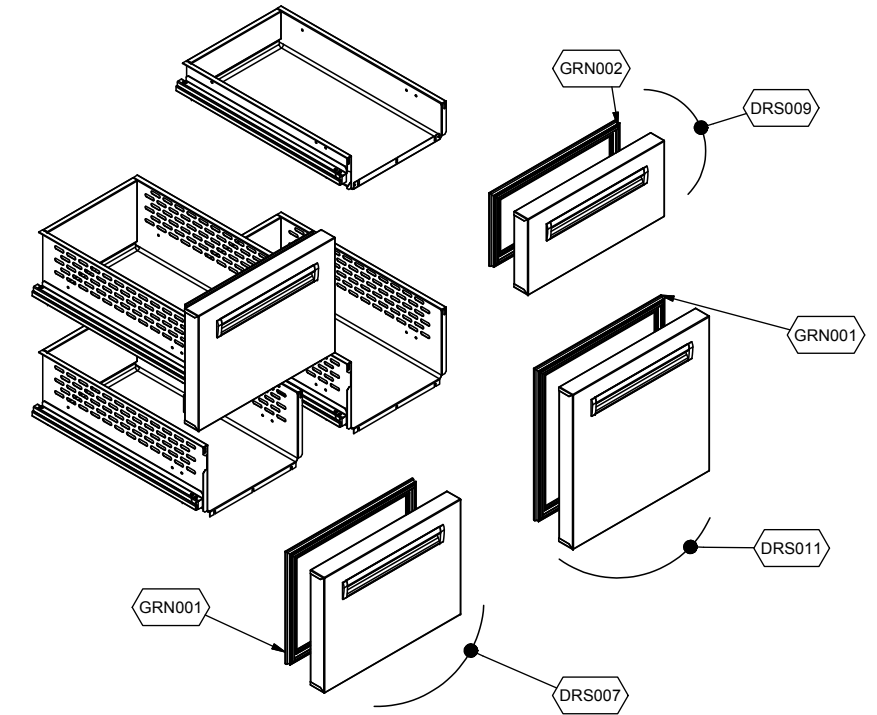

	PARAM.	OPTIONAL
⚡		
SCE001	TAR001	OPT

ST700

SB700

Exploded View

Validity: 08/04/2016

7SB72RB4NP003 TAV SPRING BIG 70 2 R BT 1/2 1/2 NO PIAN

ESP333 TAVOLI ST/SB REM.-10/+24°C

Ref. Drawing	Code	Description
AEV001	73670820	ASS.EVAP.NO VALV.BT 700 2/3P REM.T.SPRIN
CAN007	74708410	VASCETTA GOCC.TERMOF.TRS 700 GRIGIA
EVA001	73648588	EVAPOR 3RX10T 3/8"25X25 PASSO 4.5 X 525
FAN006	74847159	VENT.ADDA AA1282HB-AT 230V 50/60HZ 16W
HCB001	73632242	CAVO CALDO DOPPIO ISOL.BIG 2P CAS.2 VANO
LAM032	72609522	LAM.VANO Q.E.BIG REMOTO T.SPRING
LAM033	72609448	FRONT.Q.E.REM. TSB T.SPRING
LBL001	70709292	ADESIVO EVX 8 TASTI NO MARCHIO REMOTO
PRL001	72607726	PROF.MOB.ORIZ.(PVC Y2BS) 2P T.SPRING
PRL002	72609282	PROF.MOB.VERT.(PVC Y2BS) TSB T.SPRING
PRL003	72609290	PROFILO MOB.MONT.VERT.(Y2BS) TSB.T.SPRIN
RST001	70257991	RESISTENZA SBRIN. 500W TRK 700 BT
RST003	70259078	RESISTENZA DI SCARICO TAVOLI SPRING
SCE001	SC700	SCH.ELET. MEKANO GREEN - ENERGY - SPRING
TAR001	RIF.TAR.106	PARAMETRI TAVOLI SPRING BT
THE001	74700889	CENTR.EVCO EVX205 5RELE 8TASTI 50/60HZ
THE002	74700916	SONDA NTC IKE 3METRI -50/+105°
VLV001	74877098	VALVOLA TUB R404A MOD 068U2474 ORIF.3
WHE001	74702236	ASS.PIED.QUADRATO 40X40 REG.145-224
WIR001	73688788	ASS.Q.E. TGB REMOTO TAVOLI GREEN

Optional Exploded View

Validity: 08/04/2016

7SB72RB4NP003	TAV SPRING BIG 70 2 R BT 1/2 1/2 NO PIAN
OPT024	OPTIONAL ACCESSORI TAVOLI SPRING

Ref. Drawing	Code	Description
DRS007	73671266	ASS.CASS.IX 1/2 TSB FULTERER
DRS014	73670782	ASS.FRONT.CASS. 1/2 TSB T.SPRING
GRN003	74702526	GUARN.MAGNET.CASSETTO 1/2 TGB T.SPRING
RCK003	74703176	COPPIA GUIDA DX/SX 565-82535-FR785.550-L
RCK004	74768514	CREMAGLIE.POST.CENTR.CASSET.TSB FULTERER
RCK007	74768510	CREMAGLIERA ANT.CASSETTO TSB FULTERER
RCK017	74768512	CREMAGLIERA POST.LAT.CASSET.TSB FULTERER
SCH001	73679276	ASS.MONTANTE SCHIU.CASSET.FULTERER