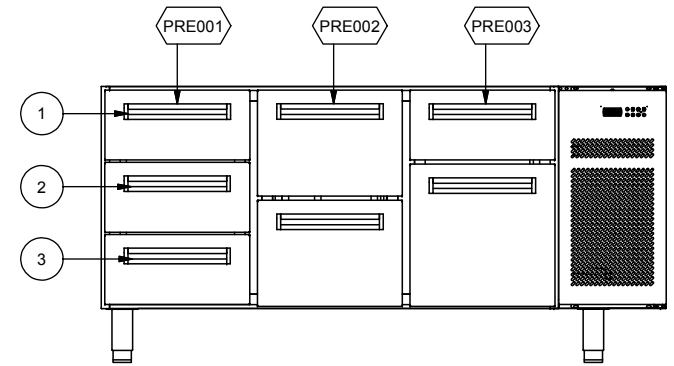

cookmax+

start!

Kühlung Tiefkühltisch

Artikel-Nr.

90614006 (7SB72RB4NP003 / SPRINGBIG702BT/S R 1/2 1/2)

Explosionszeichnung / Ersatzteile

Bitte bei Ersatzteilbestellung immer Artikelnummer und Seriennummer mit angeben!

	PARAM.	OPTIONAL
⚡		
SCE001	TAR001	OPT

ST700

SB700

Exploded View

Validity: 08/04/2016

7SB72RB4NP003 TAV SPRING BIG 70 2 R BT 1/2 1/2 NO PIAN

ESP333 TAVOLI ST/SB REM.-10/+24°C

Ref. Drawing	Code	Description
AEV001	73670820	ASS.EVAP.NO VALV.BT 700 2/3P REM.T.SPRIN
CAN007	74708410	VASCETTA GOCC.TERMOF.TRS 700 GRIGIA
EVA001	73648588	EVAPOR 3RX10T 3/8"25X25 PASSO 4.5 X 525
FAN006	74847159	VENT.ADDA AA1282HB-AT 230V 50/60HZ 16W
HCB001	73632242	CAVO CALDO DOPPIO ISOL.BIG 2P CAS.2 VANO
LAM032	72609522	LAM.VANO Q.E.BIG REMOTO T.SPRING
LAM033	72609448	FRONT.Q.E.REM. TSB T.SPRING
LBL001	70709292	ADESIVO EVX 8 TASTI NO MARCHIO REMOTO
PRL001	72607726	PROF.MOB.ORIZ.(PVC Y2BS) 2P T.SPRING
PRL002	72609282	PROF.MOB.VERT.(PVC Y2BS) TSB T.SPRING
PRL003	72609290	PROFILO MOB.MONT.VERT.(Y2BS) TSB.T.SPRIN
RST001	70257991	RESISTENZA SBRIN. 500W TRK 700 BT
RST003	70259078	RESISTENZA DI SCARICO TAVOLI SPRING
SCE001	SC700	SCH.ELET. MEKANO GREEN - ENERGY - SPRING
TAR001	RIF.TAR.106	PARAMETRI TAVOLI SPRING BT
THE001	74700889	CENTR.EVCO EVX205 5RELE 8TASTI 50/60HZ
THE002	74700916	SONDA NTC IKE 3METRI -50/+105°
VLV001	74877098	VALVOLA TUB R404A MOD 068U2474 ORIF.3
WHE001	74702236	ASS.PIED.QUADRATO 40X40 REG.145-224
WIR001	73688788	ASS.Q.E. TGB REMOTO TAVOLI GREEN