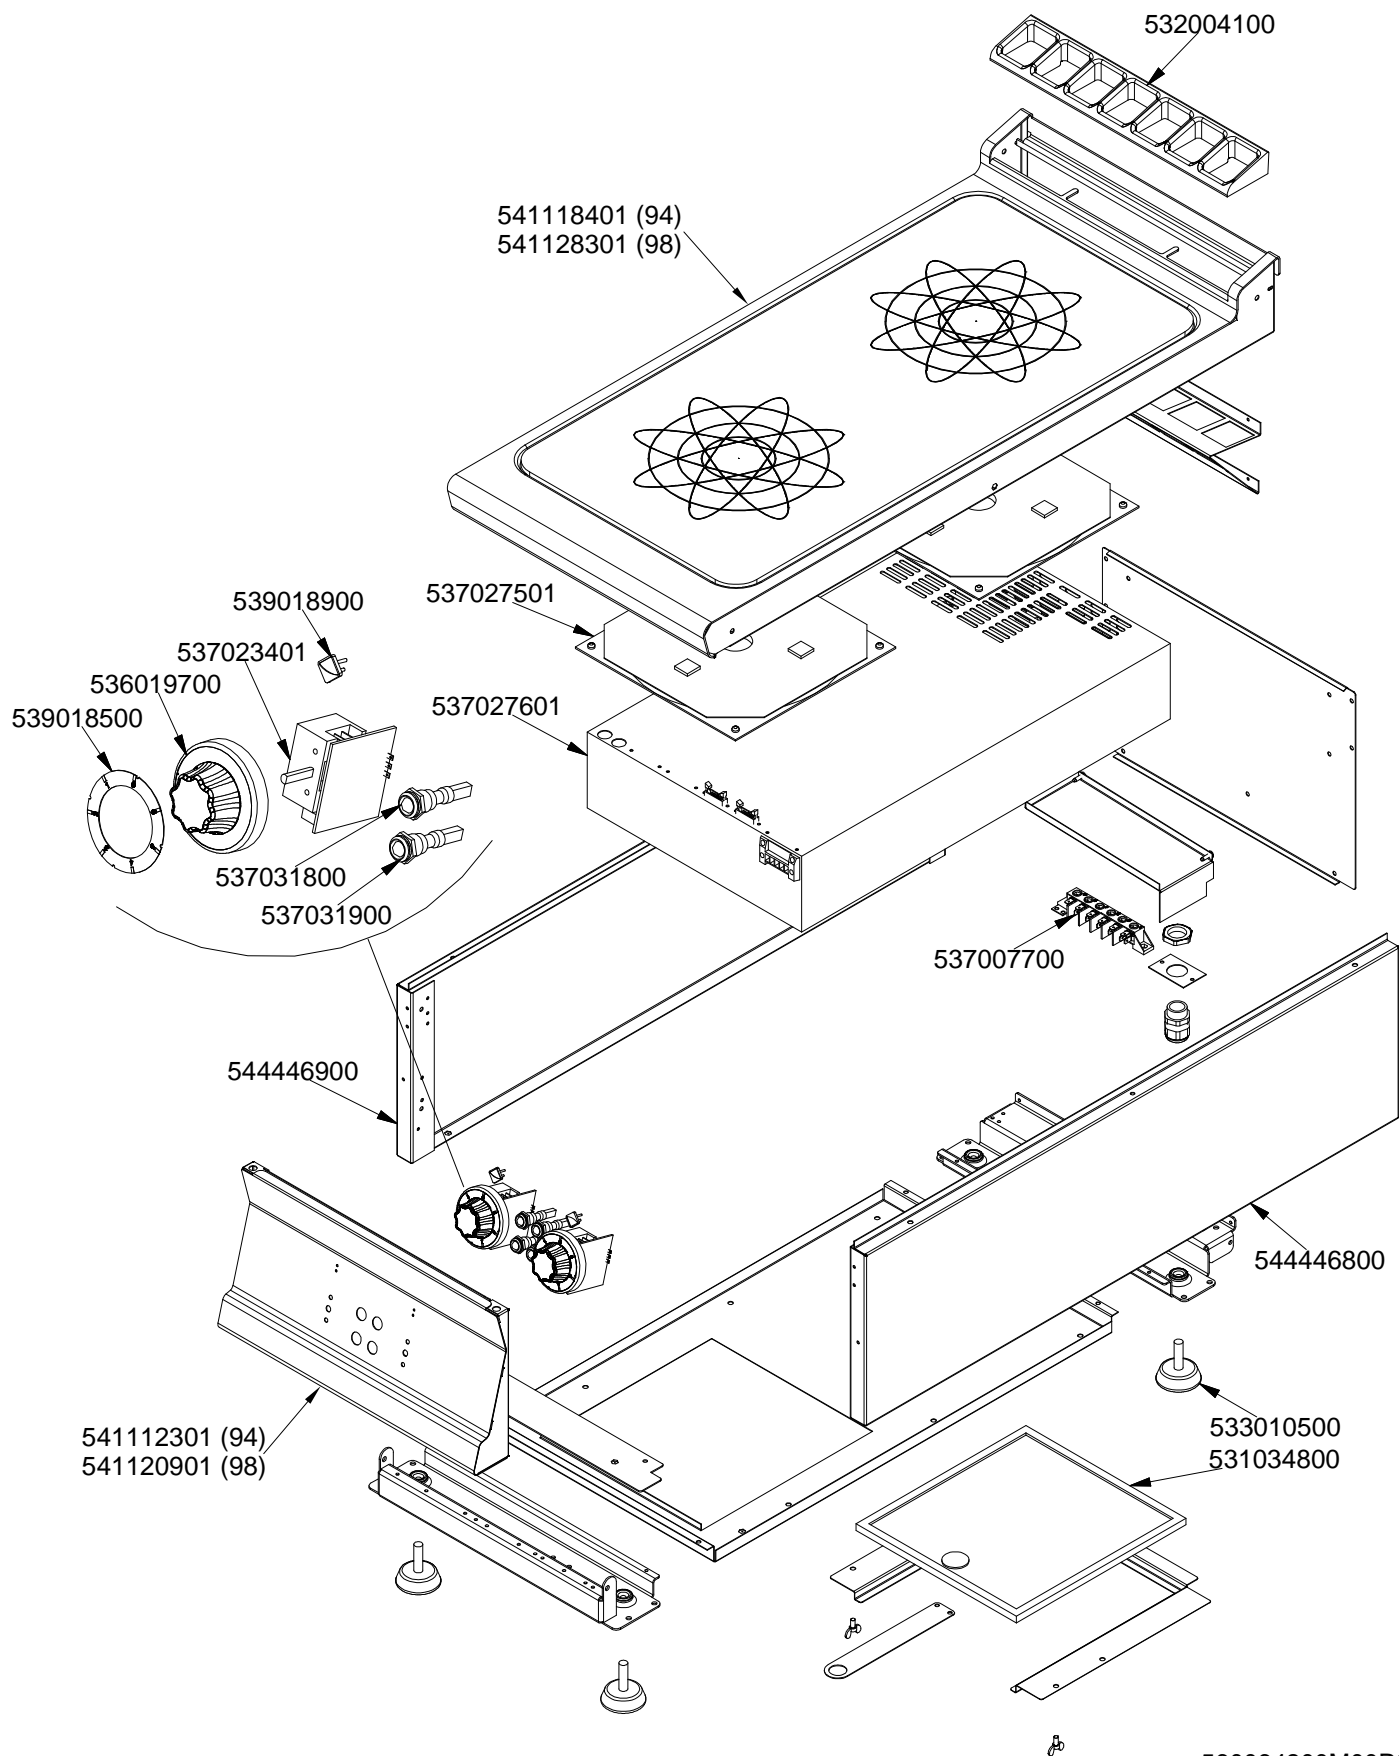

**IPERLOTUS 90 TOP**  
ELETTRICO / ELECTRIC / ELEKTRO / ELECTRIQUE

**PCIT-94ET PCIT-98ET**

560064200M00P00

Page	Pos	Code	Description
001		541118401	GLASS UPPER PLATE PCI-94E
001		541112301	CONTROL PANEL PCI-74E
001		544446800	
001		533010500	LEG M10*25 D.40
001		537007700	TERMINAL BLOCK THREEPHASE 40A
001		537027501	INDUCTION PCI S70/90
001		537027601	GENERATOR PCI
001		532004100	FLUE GRID L=370 70LINE (RAF)
001		539018500	ADHESIVE GRADUATED DISC FOR KNOB
001		536019700	BLACK KNOB §70 PIN §6*5
001		537023401	COMPLETE CONTROL FOR PCI
001		539018900	INDEX FOR KNOB
001		537031800	GREEN WARNING LIGHT FOR PCI
001		537031900	RED WARNING LIGHT FOR PCI
001		531034800	
001		544446900	