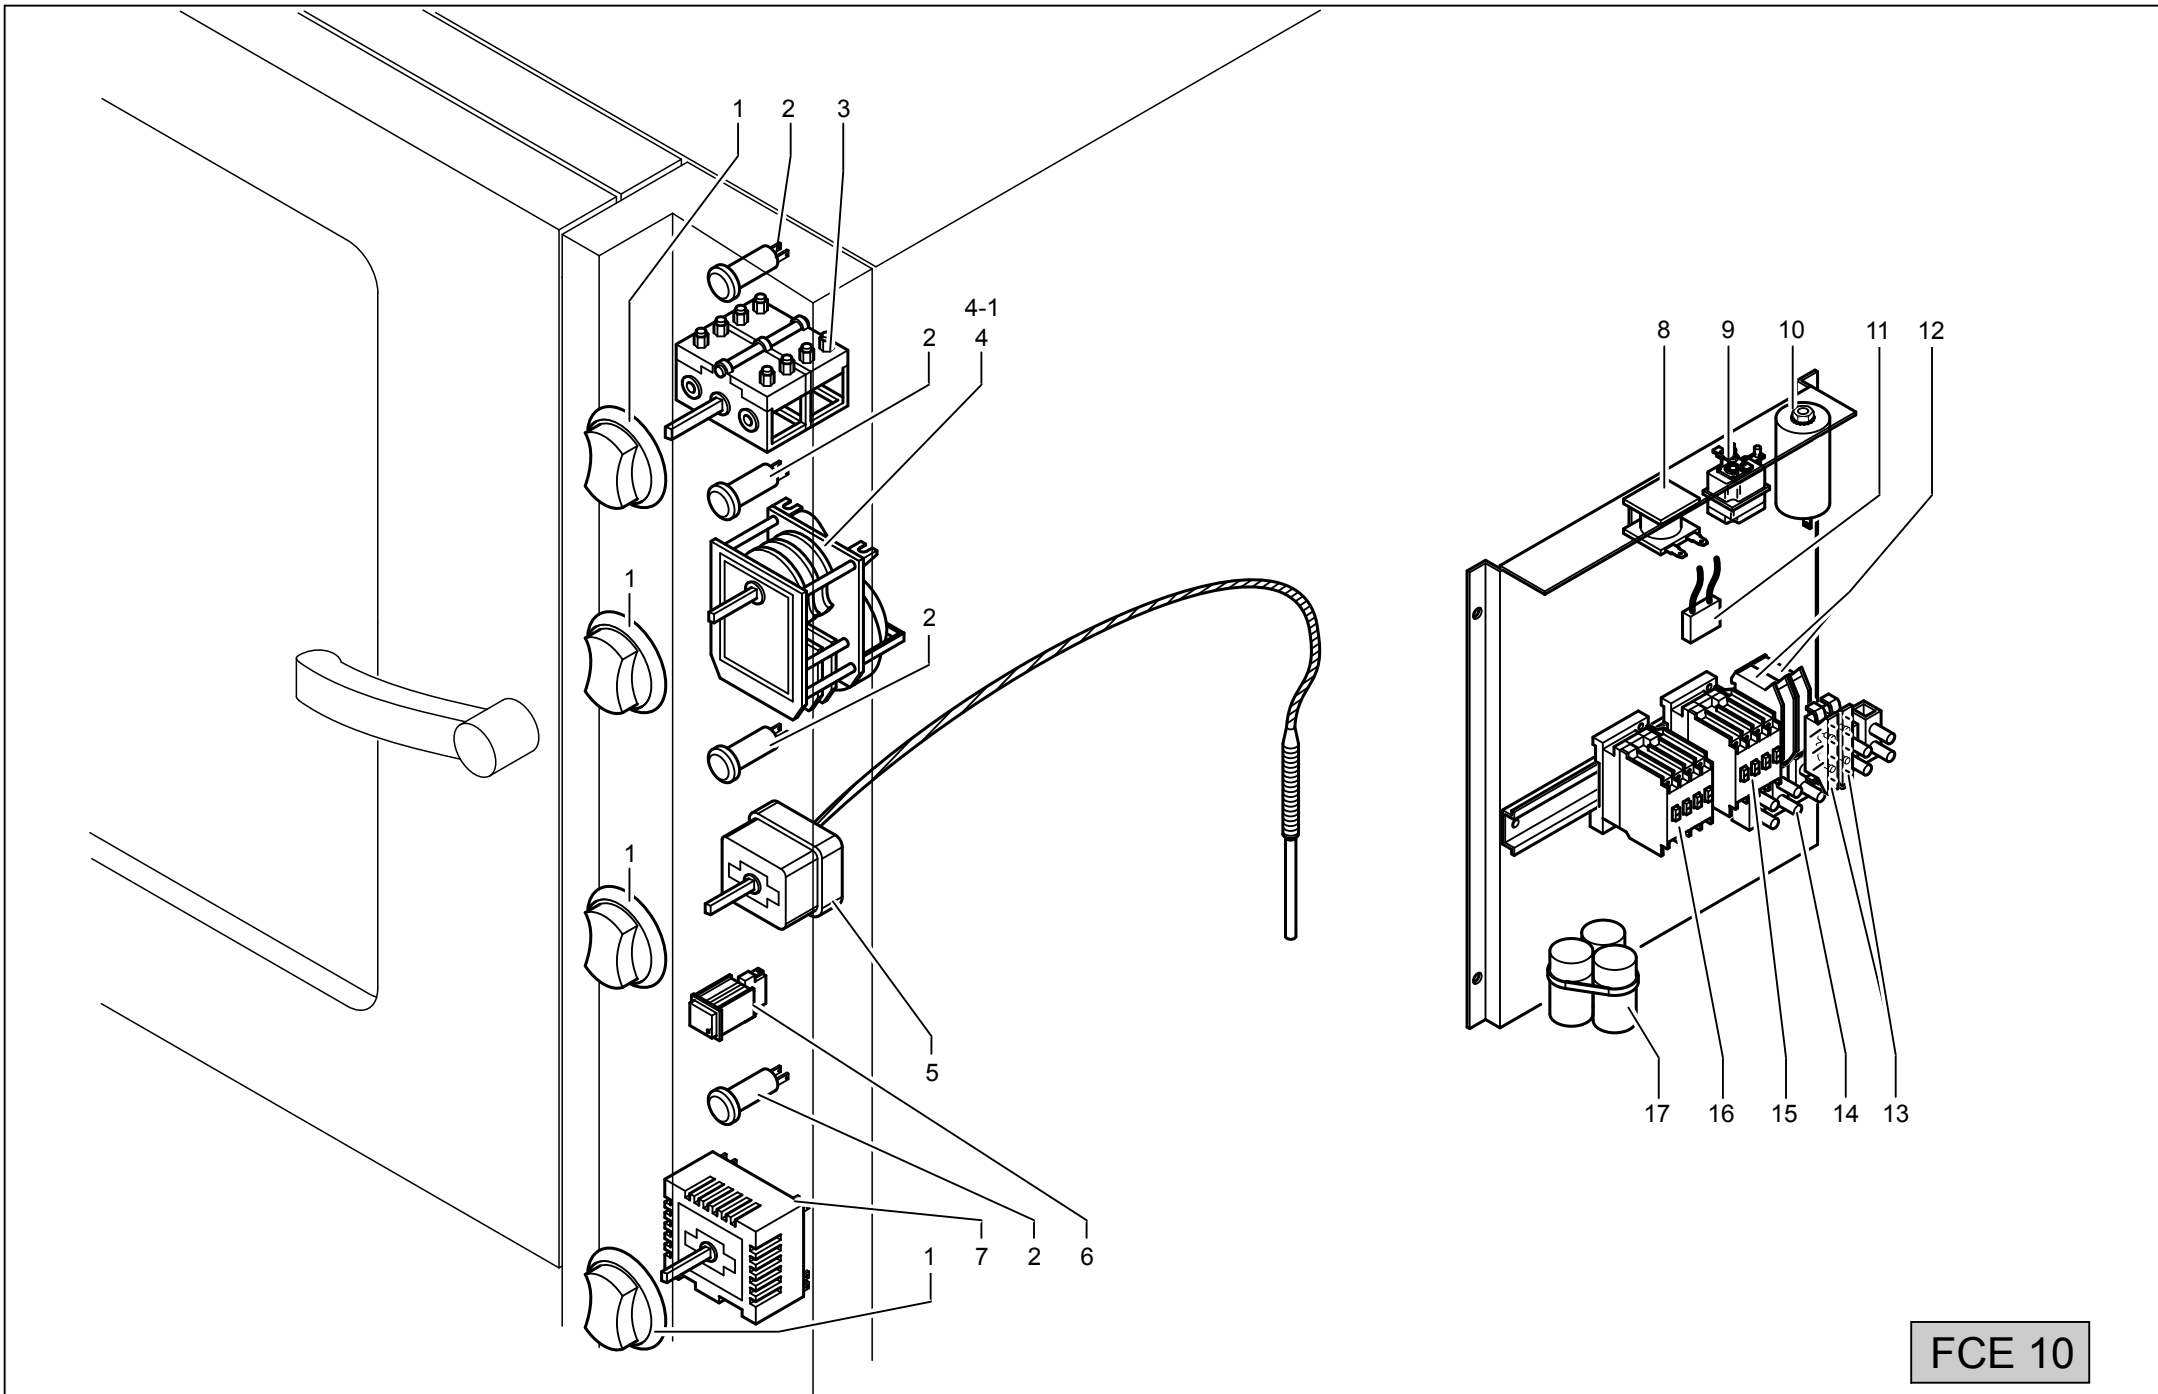

JOKER

TAV. 715

FORNI TAV. 715	1	GAFOC00030	CERNIERA SUPER.SX	CHARNIÈRE SUPÉRIEURE GAUCHE	INGE PIN SUPER.LEFT	TÜRANGEL OBEN LINKS
FORNI TAV. 715	1	GAFOC00213	CERNIERA SUPER.DX	CHARNIÈRE SUPÉRIEURE DROITE	INGE PIN SUP. RIGHT	TÜRANGEL RECHTS
FORNI TAV. 715	2	161169	GR.VETRO INT.SX/DX	GROUPE VERRE INTERIEUR GAUCHE/DROITE	INNER UNIT GLASS LEFT/RIGHT	GRUPPE INNENGLAS RECHTS/LINKE
FORNI TAV. 715	3	161570	AS.PORTA FORNO DX	PORTE DU FOUR DROITE	OVEN DOOR RIGHT	OFENTÜR RECHTS
FORNI TAV. 715	3	161161	AS.PORTA F.SX FEC100/1	PORTE DU FOUR GAUCHE	OVEN DOOR LEFT	OFENTÜR LINKS
FORNI TAV. 715	4	161172	VETRO ESTERNO SX/DX	VERRE CHAUFFE	GLASS CHAMBER	GLAS KAMMER
FORNI TAV. 715	5	161482	GUARNIZIONE VETRO ESTERNO	GARNITURE VERRE EXTÉR.	EXTERNAL GASKET GLASS	EXTERNER GLASDICHTUNG
FORNI TAV. 715	5	161482	GUARNIZIONE VETRO ESTERNO	GARNITURE VERRE	GASKET GLASS	GLASDICHTUNG
FORNI TAV. 715	6	161387	CERN.INF.P.F.SX FCV	CHARNIÈRE INFÉRIEUR GAUCHE PORTE DU FOUR	INGE PIN INFER.LEFT	TÜRANGEL UNTENLINKS
FORNI TAV. 715	6	PAFOC00583	CERN.INF.P.F.DX	CHARNIÈRE INFÉRIEUR DROITE PORTE DU FOUR	INGE PIN INF. RIGHT	TÜRANGEL INF. RECHTS
FORNI TAV. 715	7	RTFOC00360	MANIGLIA P.F.	POIGNÉE	HANDLE	HANDGRIFF
FORNI TAV. 715	8	RTFOC00338	ANELLO EST.MAN.P.F.	ANNEAU EXT. POIGNÉE PORTE DU FOUR	OUTWARD RING OVEN DOOR HANDLE	HANDGRIFF
FORNI TAV. 715	9	160911	BASETTA MANIGLIA	EPAISSEUR POIGNÉE	HANDLE	HANDGRIFF
FORNI TAV. 715	10	RTFOC00337	ANELLO INT.GRADINO MAN.P.F.	ANNEAU INTERIEUR EPAISSEUR	INNER RING	INNENRING
FORNI TAV. 715	11	161600	AS. CASSETTO DX INT. P.F.	GROUPE PORTE DU FOUR DROITE	UNIT OVEN DOOR RIGHT	GRUPPE OFENTÜR RECHTS
FORNI TAV. 715	11	161597	AS.CASSETTO SX INT.P.F.	GROUPE PORTE DU FOUR GAUCHE	UNIT OVEN DOOR LEFT	GRUPPE OFENTÜR LINKS
FORNI TAV. 715	12	161574	AS.CASSETTO DX	BASSIN DROITE	TRAY RIGHT	SCHUBLADE RECHTS
FORNI TAV. 715	12	161135	CASSETTO SX	BASSIN GAUCHE	TRAY LEFT	SCHUBLADE LINKS
FORNI TAV. 715	12	161574	CASSETTO DX	BASSIN DROITE	TRAY RIGHT	SCHUBLADE RECHTS
FORNI TAV. 715	13	RTFOC00413	PIEDINO	PIED	FOOT	FUSS
FORNI TAV. 715	14	RTFOC00711	MICRO PORTA FORNO	MICRO-INTERRUPTEUR PORTE DU FOUR	MICRO OVEN DOOR	MIKRO OFENTÜR
FORNI TAV. 715	15	GAFOC00245	AS.CRUSCOTTO	PANNEAU DE CONTRÔLE	CONTROL PANEL	STIRNBRETT
FORNI TAV. 715	16	PAFOC00542	FIANCO DX	CÔTÉ DROITE	RIGHT SIDE	RECHTE SEITE
FORNI TAV. 715	17	PAFOC00545	POSTERIORE INOX	PANNEAU POSTERIEUR	BACK PANEL	HINTEN
FORNI TAV. 715	18	GAFOC00196	COPERCHIO ESTERNO	COUVERCLE EXT.	COVER EXT.	ABDECKUNG
FORNI TAV. 715	19	PAFOC00543	FIANCO SX	CÔTÉ GAUCHE	LEFT SIDE	LINKE SEITE
FORNI TAV. 715	20	161502	AS.GHIERA BLOCCO VETRO	GROUPE BAGUE BLOCAGE VERRE	UNIT LUCKING GLASS NUT	GRUPPE GEFESTIGUNGSMUTTER GLAS
FORNI TAV. 715	21	GAFOC00027	COPRIFORO	COUVRE TROU	PLUG	LOCHABDECKUNGSPFROPFEN
FORNI TAV. 715	22	RTFOC00555	AT.GRIGLIA LATERALE	ATTAQUE GRILLE LATÉRALE	GRILL CONNECTION SIDE	GRILLAUFCLAGE SEITE
FORNI TAV. 715	23	RTFOC00476	ASTA TRASVERSALE	BARRE TRANSVERSAL	ROD TRANSVERS.	STAB
FORNI TAV. 715	24	RTFOC00507	ASTA ANTERIORE	BARRE ANTÉRIEUR	ROD ANTERIOUR	STAB VORNE
FORNI TAV. 715	25	161660	MANOPOLA	BOUTON	KNOB	DREHGRIF
FORNI TAV. 715	26	161283	CORNICE P/LAMPADA	CADRE DU PORTELAMPE	MOULDING P/LAMP	UMRAHMUNG P/LAMPE
FORNI TAV. 715	27	161283	GUARNIZIONE P/LAMPADA	GARNITURE DU PORTELAMPE	GASKET P/LAMP	DICHTUNG P/LAMPE
FORNI TAV. 715	28	RTFOC00201	VETRO P/LAMPADA	VERRE DU PORTELAMPE	GLASS P/LAMP	GLAS P/LAMPE
FORNI TAV. 715	29	RTFOC00036	PORTA LAMPADA	PORTELAMPE	DOOR LAMP	PORTA LAMPE
FORNI TAV. 715	30	RTFOC00037	LAMPADA	LAMPE	LAMP	LAMPE
FORNI TAV. 715	31	RTFOC00009	GANCIO	CROCHET	HOOK	HAKEN
FORNI TAV. 715	32	RTFOC00005	ZOCOLO ESTERNO	GODET EXTÉRIEUR	OUTWARD BASE	SOCKEL AUSSEN
FORNI TAV. 715	33	GAFOC00051	SERRATURA P.F.	SERRURE PORTE DU FOUR	LOCK	SCHLOSS
FORNI TAV. 715	34	RTFOC00057	ZOCOLO CENTRALE	GODET CENTRAL	CENTRAL BASE	SOCKEL ZENTRAL
FORNI TAV. 715	35	161513	MOLLA FERMO GHIERA	RESSORT DE LA SERRURE DU VIROLE	FERRULE LOCK SPRING	FEDER DES MUTTER-SCHLOSSES
FORNI TAV. 715	36	RTMIN00114	DADO CIECO M6	ECROU	NUT	MUTTER
FORNI TAV. 715	37	161581	AS. PROTEZIONE SERRATURA DX	GROUPE PROTECTION SERRURE DROITE	UNIT RIGHT LOCK PROTECTION	GRUPPE SHUTZSCHLOSS RECHTZ
FORNI TAV. 715	37	161166	AS. PROTEZIONE SERRATURA SX	GROUPE PROTECTION SERRURE GAUCHE	UNIT LEFT LOCK PROTECTION	GRUPPE SHUTZSCHLOSS LINKE
FORNI TAV. 715	38	161411	GUARNIZIONE CRUSCOTTO	GARNITURE PANNEAU DE CONTRÔLE	CONTROL PANEL GASKET	DICHTUNGSTIRNBRETT
FORNI TAV. 715	39	RTFOC00722	GUARNIZIONE FACCIATA	GARNITURE DEVANTURE	GASKET FACE	DICHTUNG OFENVORDERWAND
FORNI TAV. 715	40	161494	DISTANZIALE VETRO	ENTRTOISE VERRE	GLASS SPACER	DISTANZSTÜCK GLAS
FORNI TAV. 715	41	161477	GOMMINO PORTA FORNO	BOUCHON DE LA PORTE	DOOR RUBBER CAP	TÜRGUMMI