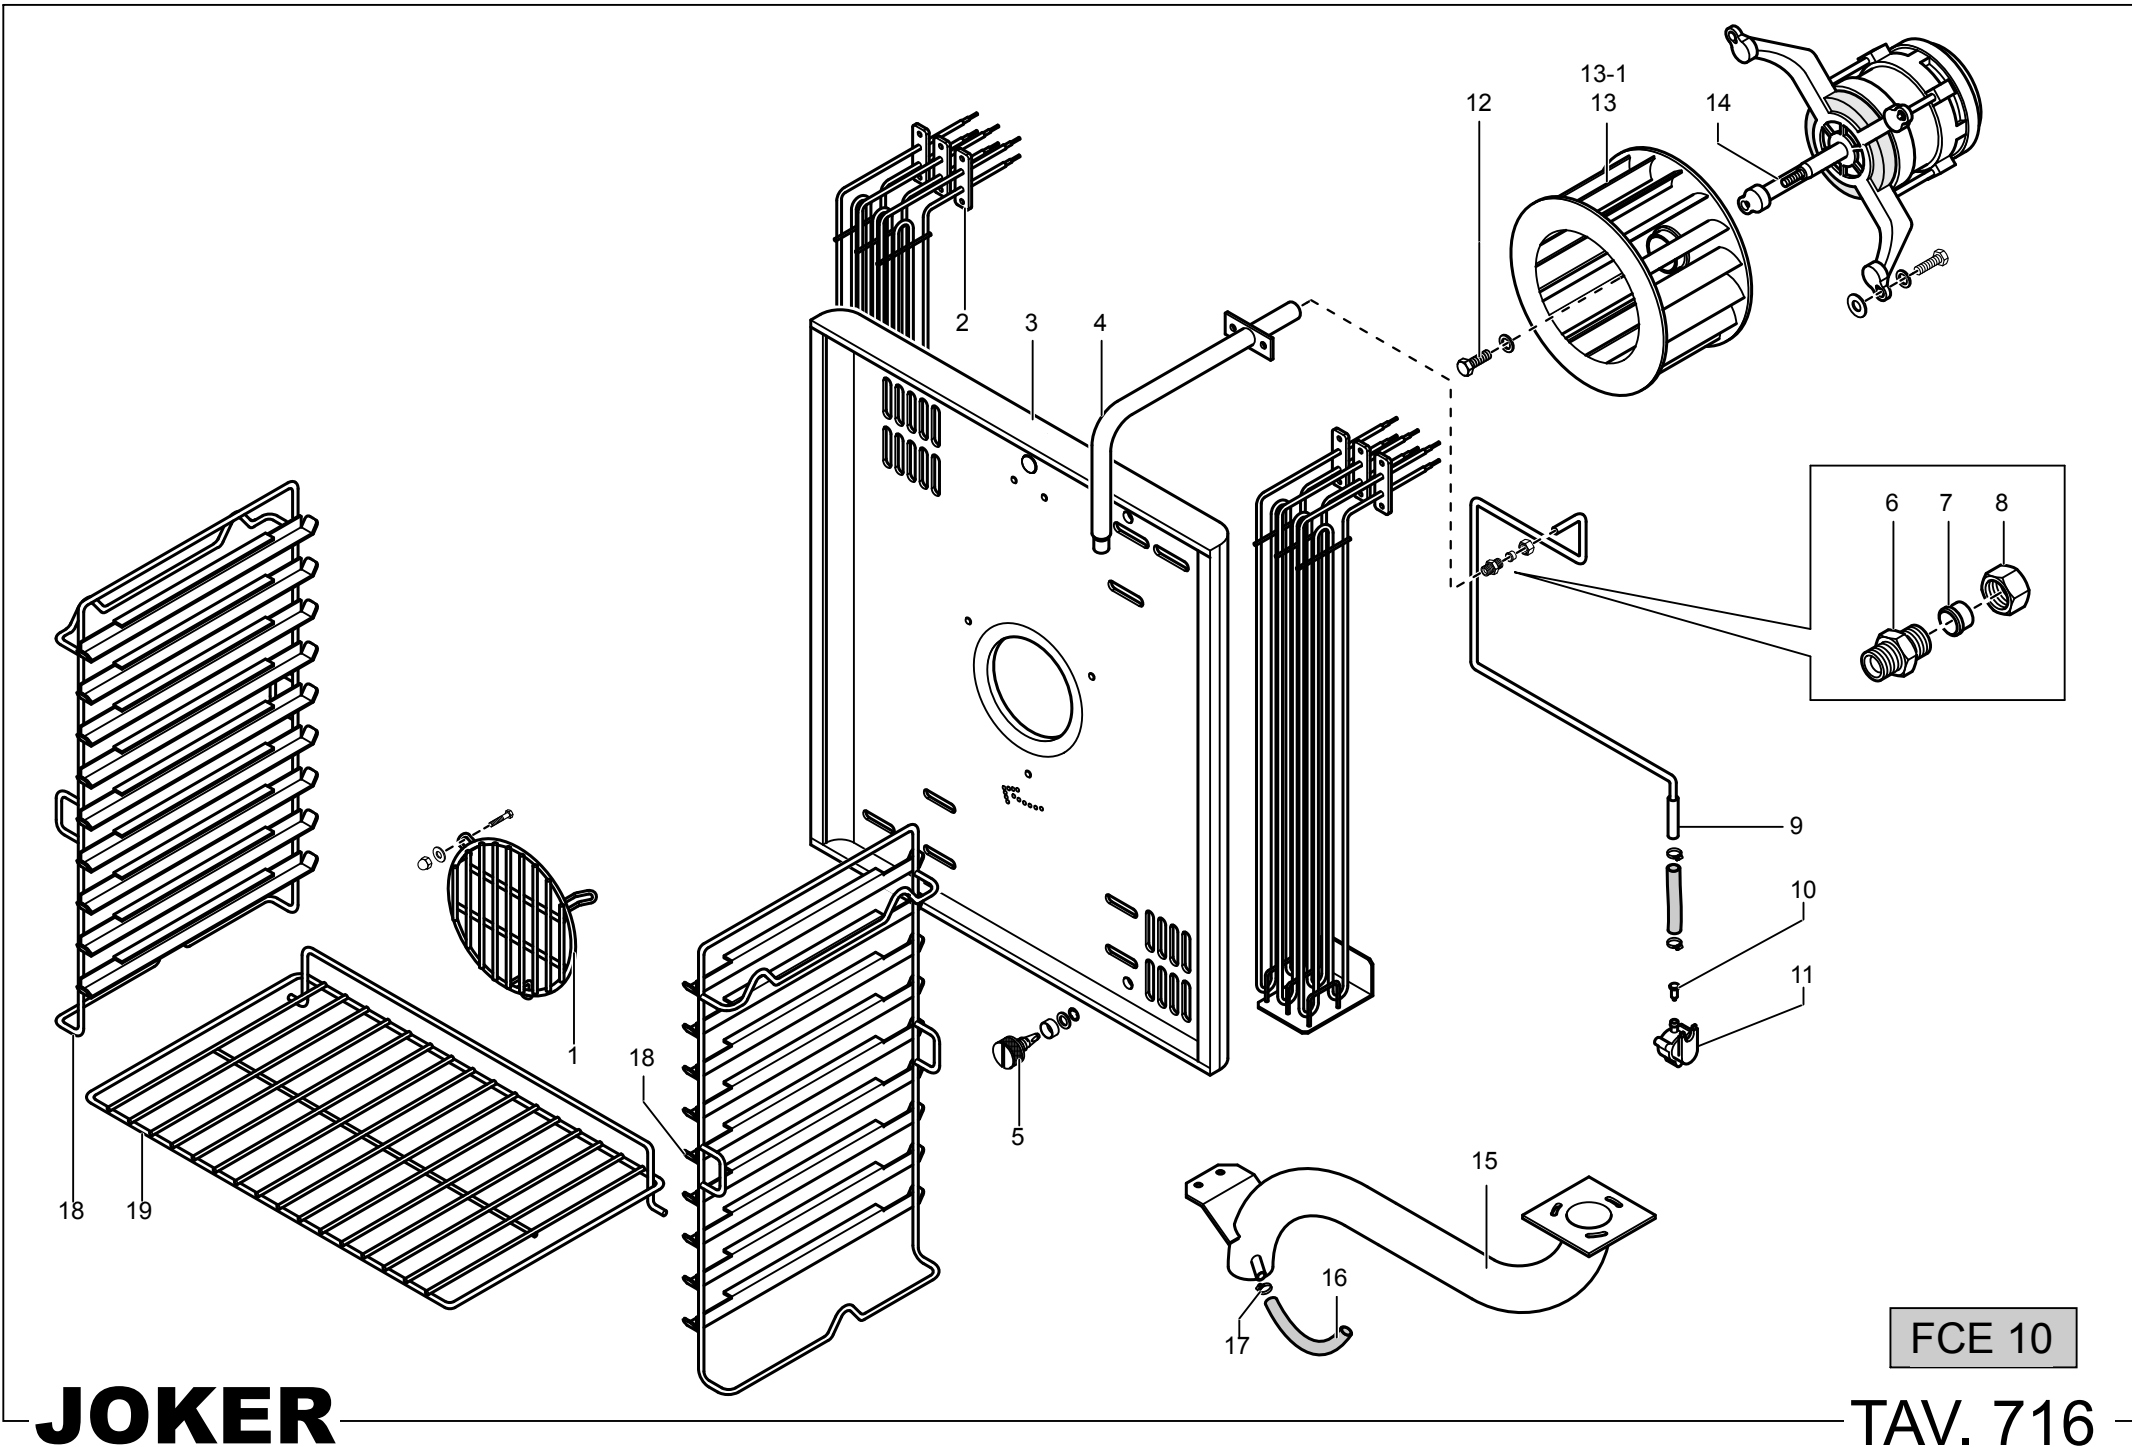

JOKER

FCE 10

TAV. 716

FORNI TAV. 716	1	RTFOC00174	GRIGLIA PROT.VENT.	GRILLE DE PROTECTION	GRILL IMPELLER PROTECTION	SCHUTZGITTER SCHORNSTEIN
FORNI TAV. 716	2	RTFOC00068	RESISTENZA	RESISTANCE ELET. 2,5KW	RESISTANCE ELET. 2,5KW	WIDERSTAND ELET. 2,5KW
FORNI TAV. 716	3	PAFOC00566	CONVOGLIATORE ARIA	CONVOYEUR DE L'AIR	CHIMNEY	SCHORNSTEIN
FORNI TAV. 716	4	RTFOC00695	UMIDIFICATORE	HUMIDIFICATEUR	HUMIDIFIER	BEFEUCHTER
FORNI TAV. 716	5	RTFOC00334	ATTACCO ARIA	ATTAQUE RAPIDE	CONNECTION	SCHNELLANSCHLUSS
FORNI TAV. 716	6	RTFOC00557	INIETTORE UMIDIFICATORE	INJECTEUR HUMIDIFICATEUR	INJECTOR HUMIDIFIER	EINSPRITZER BEFEUCHTER
FORNI TAV. 716	7	RTC800183	BICONO D.6	BICONE D.6	DOUBLE CONE D.6	DOPPELKONUS D.6
FORNI TAV. 716	8	RTFOC00020	CALOTTA	ECROU	NUT	MUTTER
FORNI TAV. 716	9	RTFOC00750	TUBO UMIDIFICATORE	TUBE HUMIDIFICATEUR	PIPE HUMIDIFIER	ROHR BEFEUCHTER
FORNI TAV. 716	10	RTFOC00120	REGOLATORE DI PORTATA 0,25 L/M ROSSO	REGULATEUR DE PORTÉE 0,25 (ROUGE)	FLOWREGULATOR 0,25 (RED)	DURCHSTRÖMUNGSREGLER 0,25 (ROTE)
FORNI TAV. 716	11	RTFOC00022	ELETTROVALVOLA	SOUPAPE	ELECTRIC VALVE	ELEKTROVENTIL
FORNI TAV. 716	12	RTFOC00118	VITE FISSAGGIO GIRANTE	VIS DE FIXATION MOBILE	FIXINGSCREW IMPELLER	BEFESTIGUNGSSCHRAUBE LAUFRAD
FORNI TAV. 716	13	RTFOC00517	GIRANTE 50HZ	MOBILE 50HZ	IMPELLER 50HZ	LAUFRAD 50HZ
FORNI TAV. 716	14	RTFOC00697	MOTORE	MOTEUR	MOTOR	MOTOR
FORNI TAV. 716	15	RTFOC00475	RAMPA SC.CONDIZIONATORE	RAMPE DE DÉCHARGEMENT CONDENSE	RAMP CONDENSE	RAMPE DUNSTABZUG
FORNI TAV. 716	16	RTMIN00304	FASCETTA	BANDE	CLAMP	SHELLE
FORNI TAV. 716	17	MPGOM12T00	TUBO GOMMA	TUBE EN CAOUTCHAUC	RUBBER PIPE	ROHR GUMMI
FORNI TAV. 716	18	RTFOC00527	GRIGLIA LAT.FCVM/10G INOX	GRILLE LATÉRALE DROITE -GAUCHE	GRILL SIDERIGHT -LEFT	GRILL SEITERECHTS -LINKS
FORNI TAV. 716	19	RTFOC00175	GRIGLIA FORNO GN 1/1	GRILLE DU FOUR GN 1/1	GRILL OVEN GN 1/1	GRILL HERD GN 1/1
FORNI TAV. 716	13-1	RTFOC00530	GIRANTE 60HZ	MOBILE 60HZ	IMPELLER 60HZ	LAUFRAD 60HZ