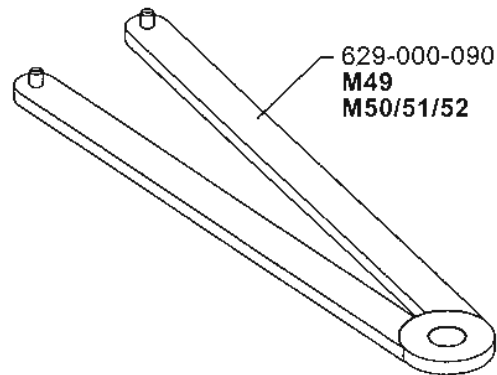

# PORTAFILTRI E FILTRI

D	d	
1/8	1/2	593-580-000
3/8	1/8	593-583-000
1/8	3/8	594-529-000

D	d	
3/8	3/8	532-500-600
3/8	1/8	532-500-500

d	D	L (mm)	
1/8	1/8	220	532-302-200
1/8	1/8	260	532-303-200
1/8	1/8	370	532-300-500
1/8	1/8	550	532-302-000
1/8	1/8	2500	532-300-700
1/4	1/4	280	532-302-600
1/4	1/4	750	532-303-000
3/8	3/8	750	532-300-200

d	D	L (mm)	
3/8	3/8	2500	532-301-900

d	D	L (mm)	
3/8	3/8	255	532-301-000

629-000-090  
M49  
M50/51/52

629-000-220  
MD 6/S  
MD SPECIAL

629-000-010  
M20 / M21 LEVA