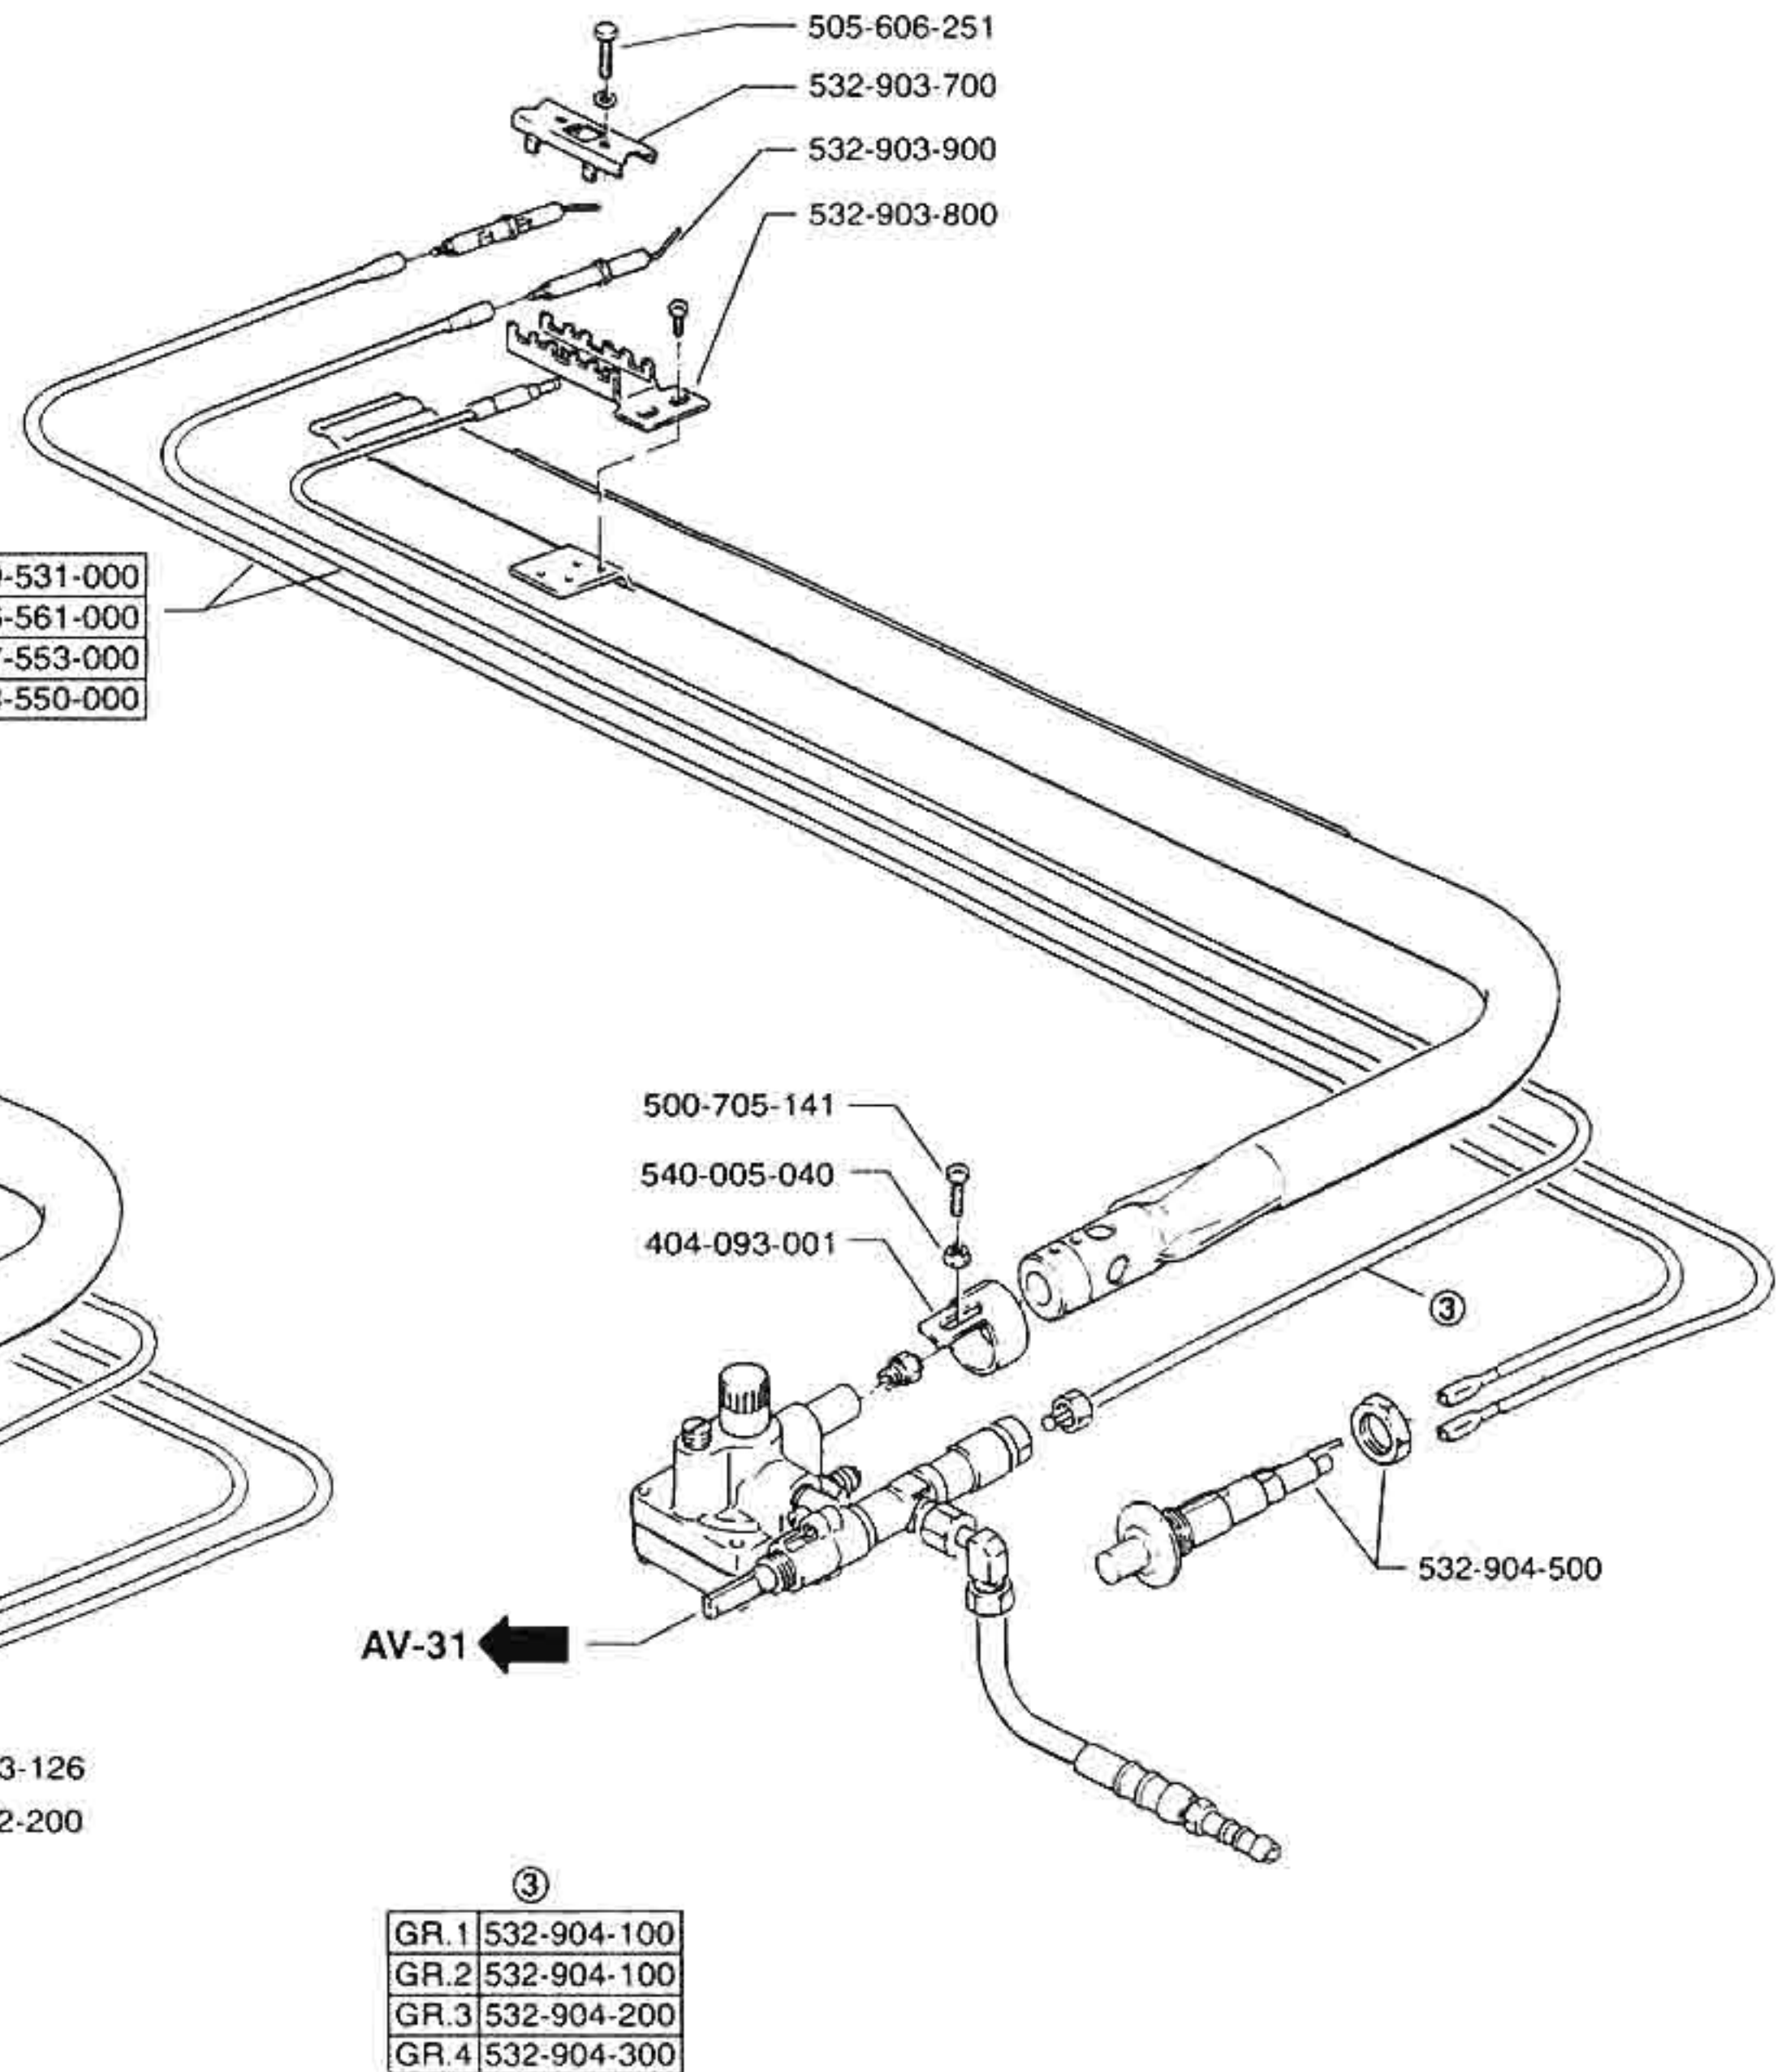

③	
GR.1	532-904-100
GR.2	532-904-100
GR.3	532-904-200
GR.4	532-904-300