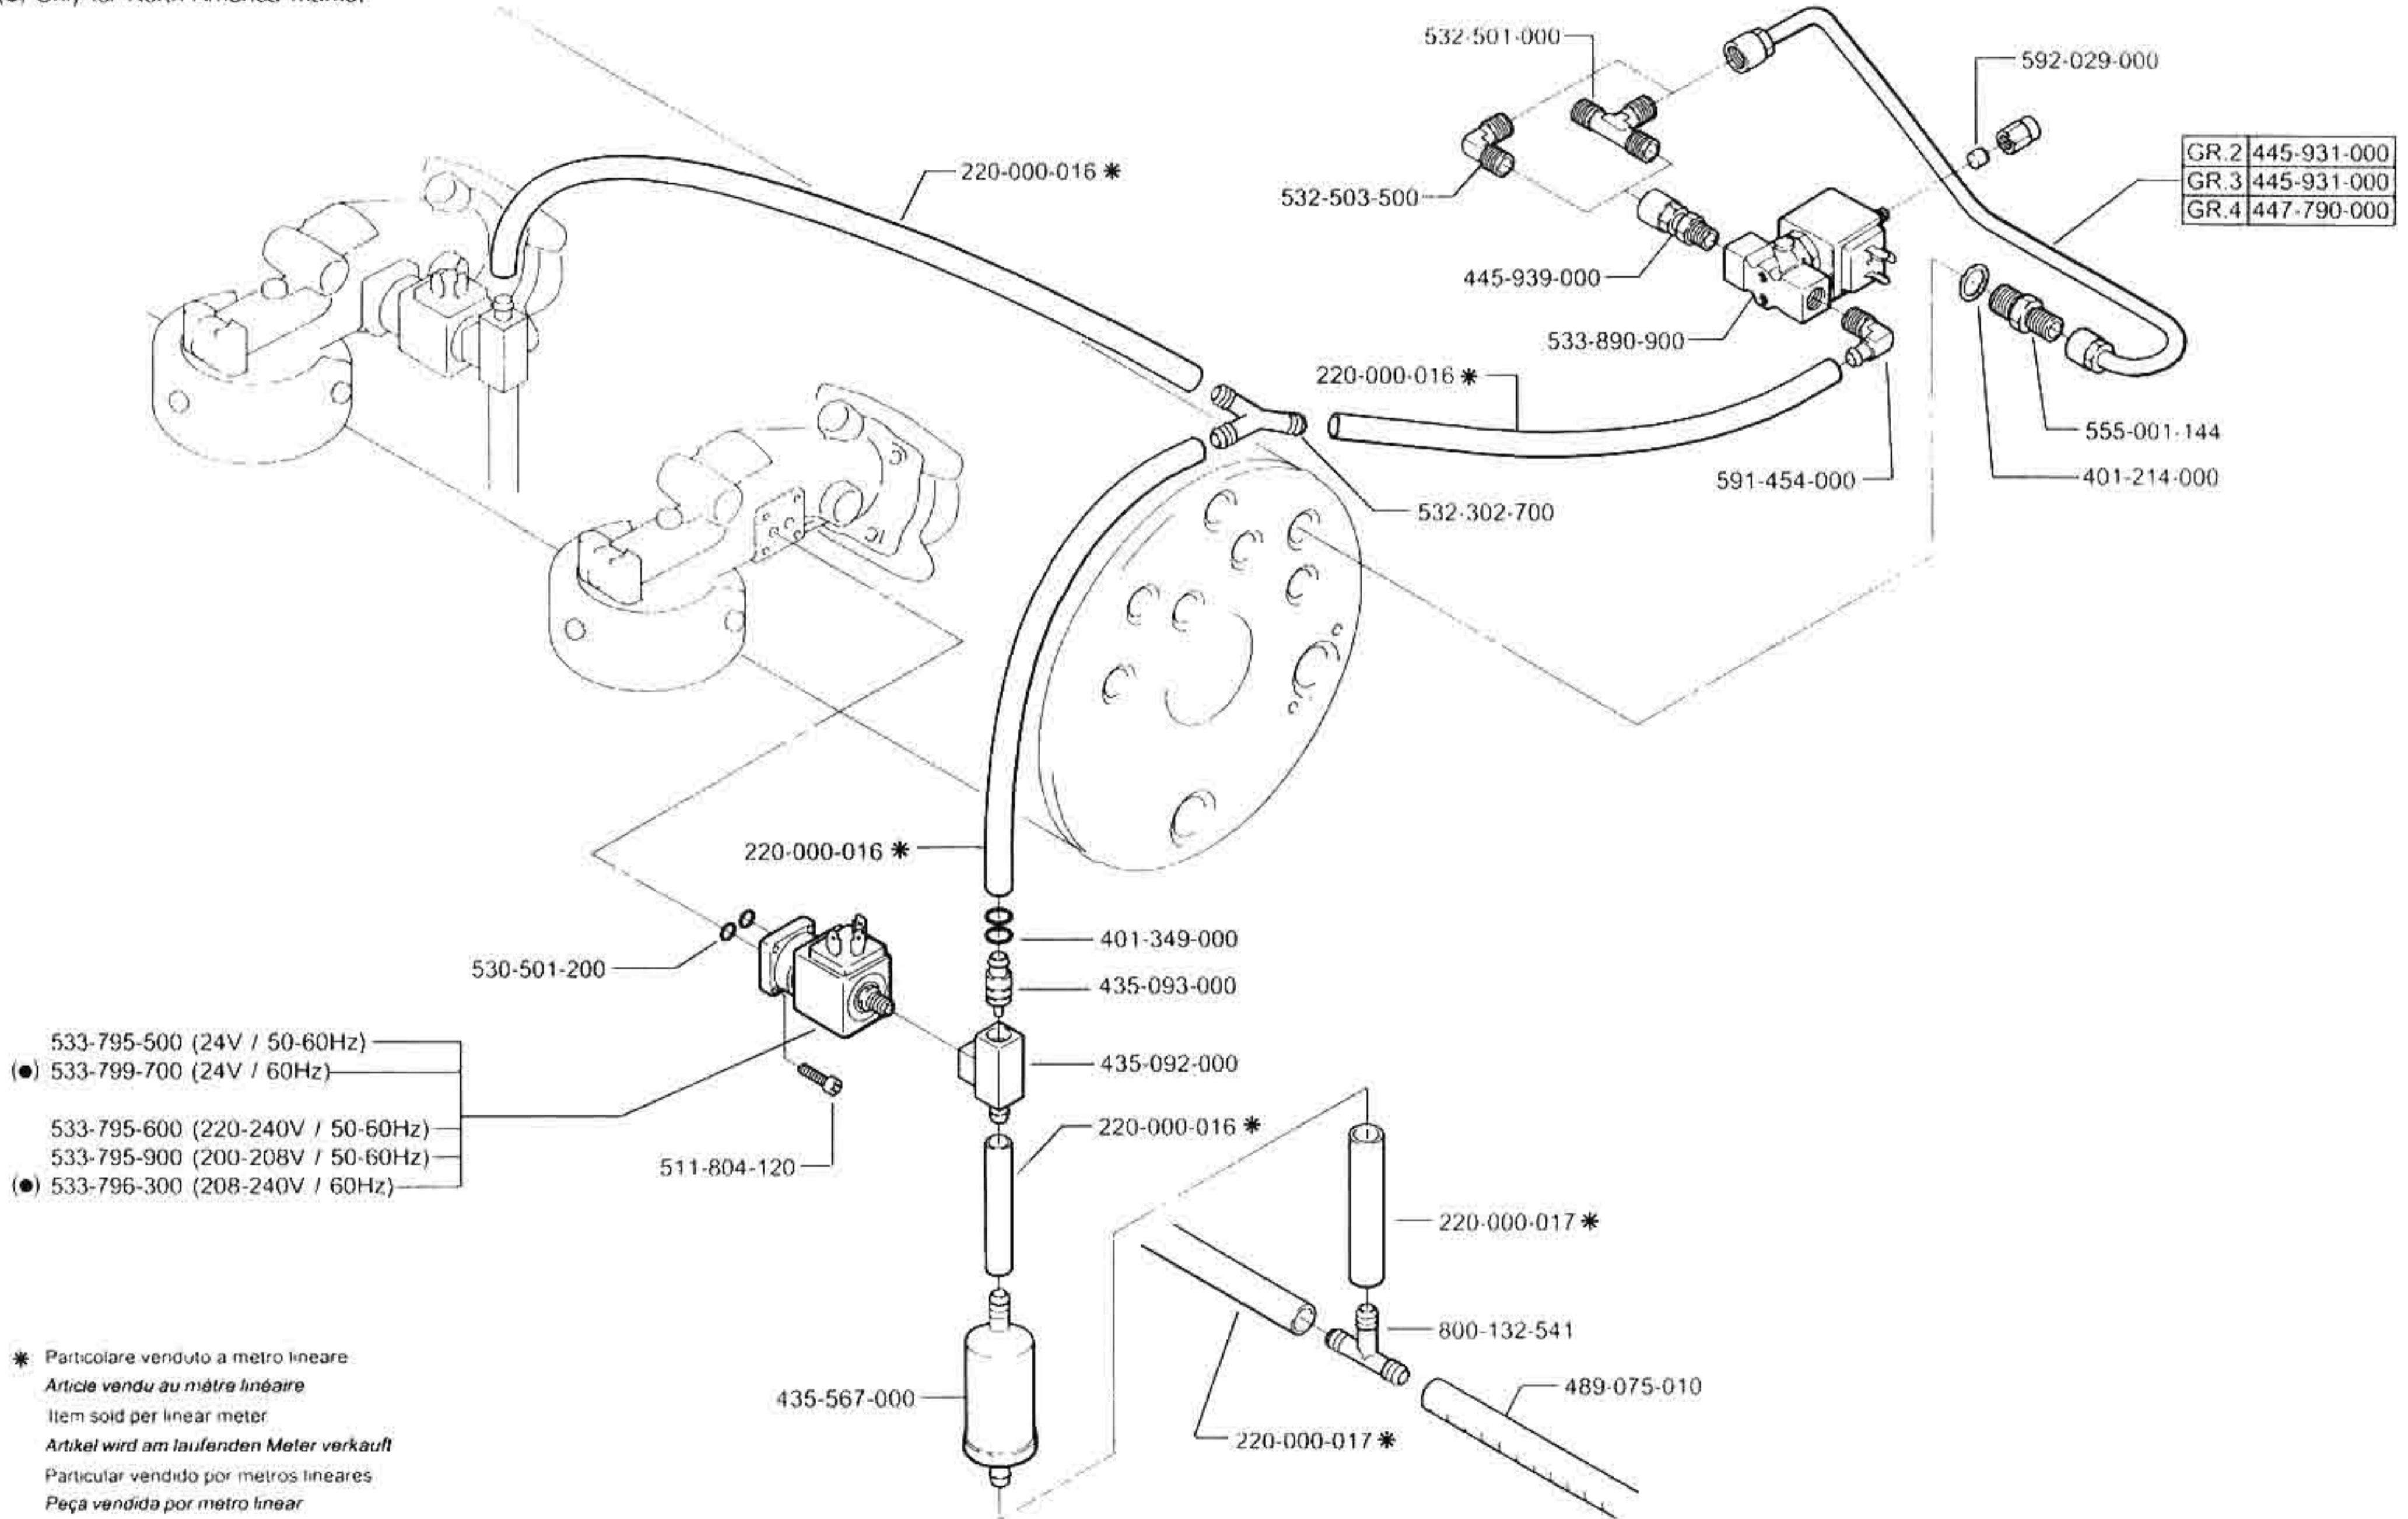

E. D. S. ELECTRONIC DRYING SYSTEM

(●) Only for North-America market

* Particolare venduto a metro lineare
Article vendu au mètre linéaire
Item sold per linear meter
Artikel wird am laufenden Meter verkauft
Particular vendido por metros lineares
Peça vendida por metro linear