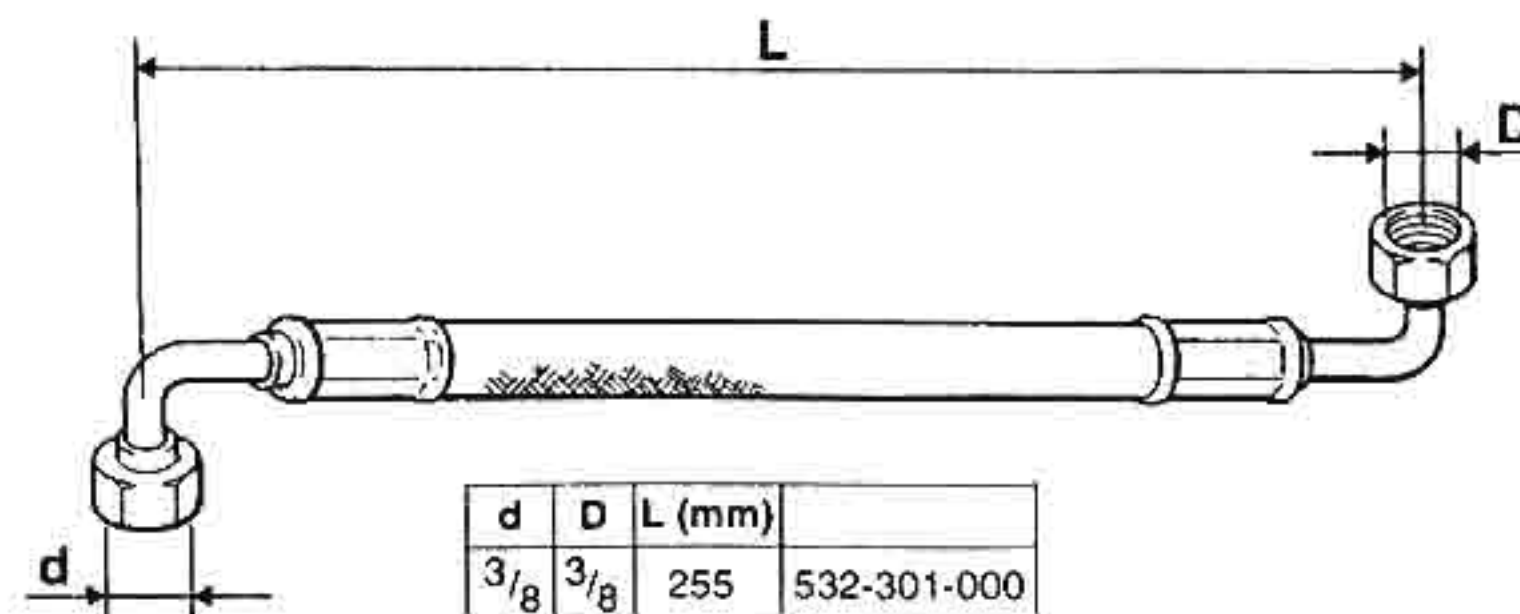

d	D	L (mm)	
3/8	3/8	255	532-301-000