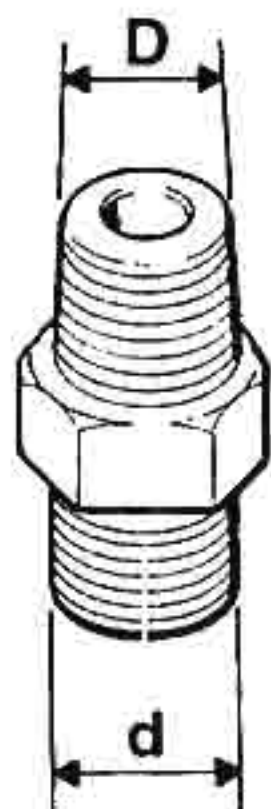

# E. D. S. ELECTRONIC DRYING SYSTEM

(●) Only for North-America market

\* Particolare venduto a metro lineare  
Article vendu au mètre linéaire  
Item sold per linear meter  
Artikel wird am laufenden Meter verkauft  
Particular vendido por metros lineares  
Peça vendida por metro linear

# PORTAFILTRI E FILTRI

D	d	
1/8	1/2	593-580-000
3/8	1/8	593-583-000
1/8	3/8	594-529-000

D	d	
3/8	3/8	532-500-600
3/8	1/8	532-500-500

d	D	L (mm)	
1/8	1/8	220	532-302-200
1/8	1/8	260	532-303-200
1/8	1/8	370	532-300-500
1/8	1/8	550	532-302-000
1/8	1/8	2500	532-300-700
1/4	1/4	280	532-302-600
1/4	1/4	750	532-303-000
3/8	3/8	750	532-300-200