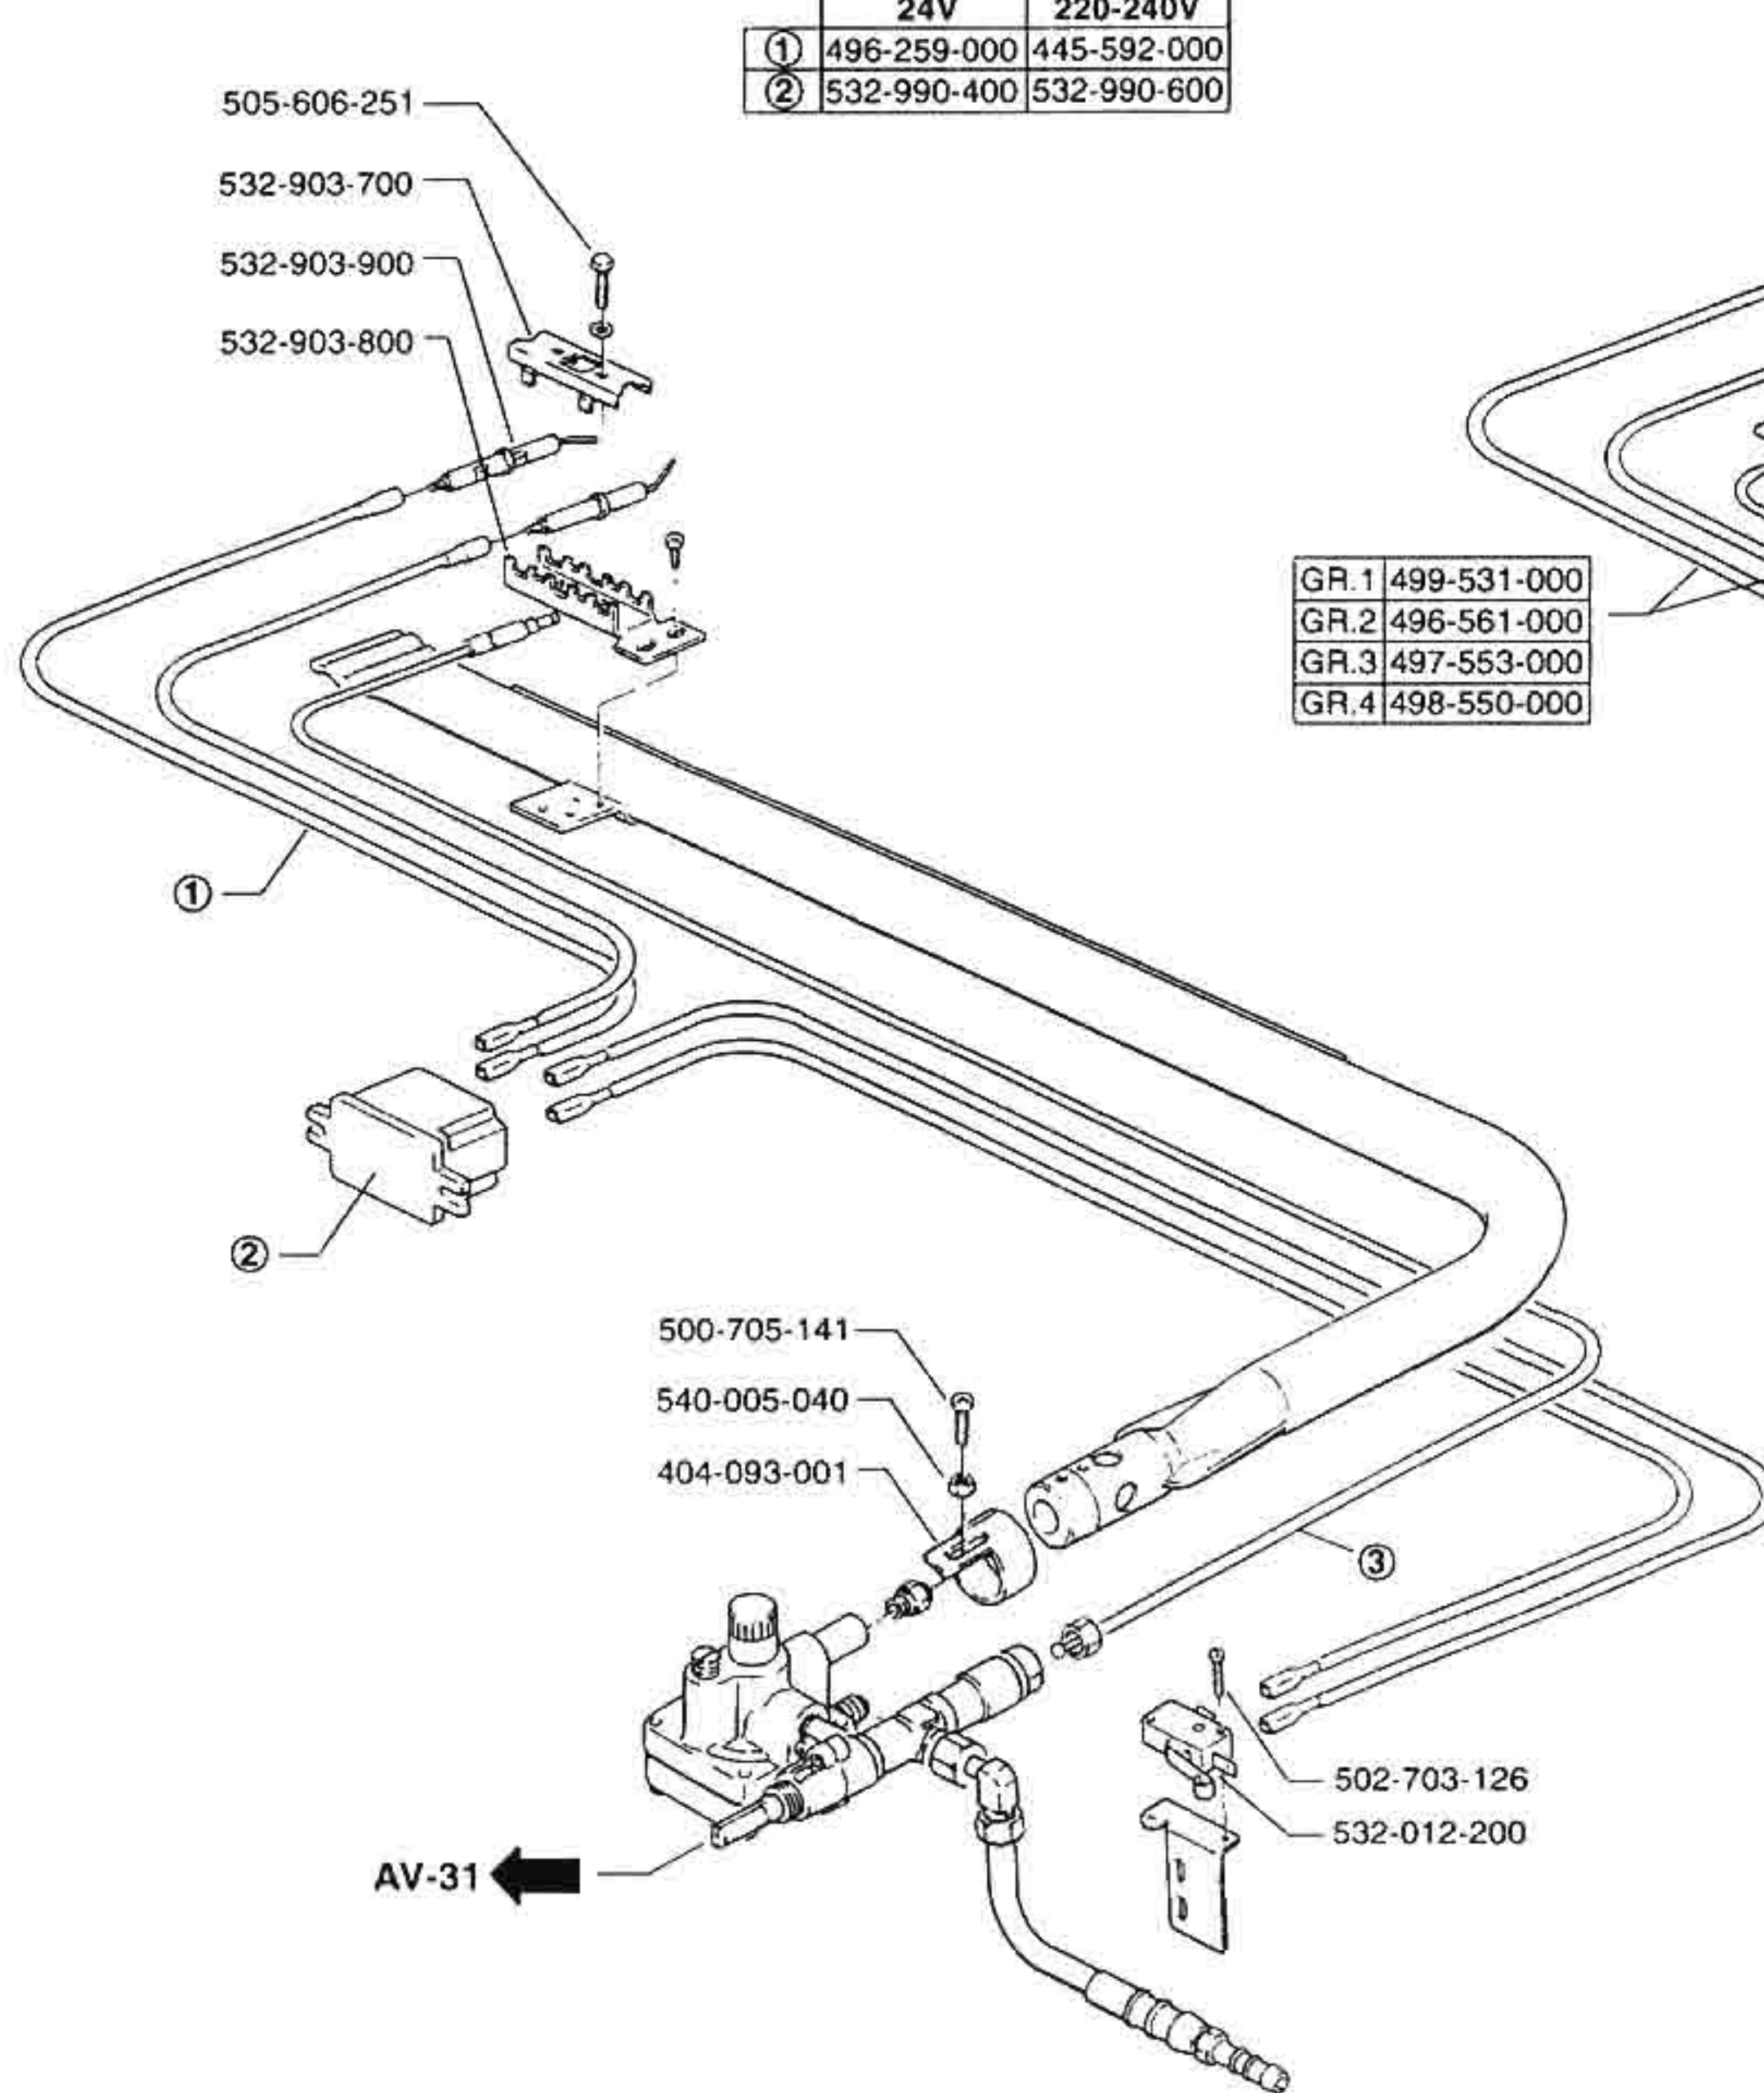

IMPIANTO DI RISCALDAMENTO A GAS

	24V	220-240V
①	496-259-000	445-592-000
②	532-990-400	532-990-600

GR.1	499-531-000
GR.2	496-561-000
GR.3	497-553-000
GR.4	498-550-000