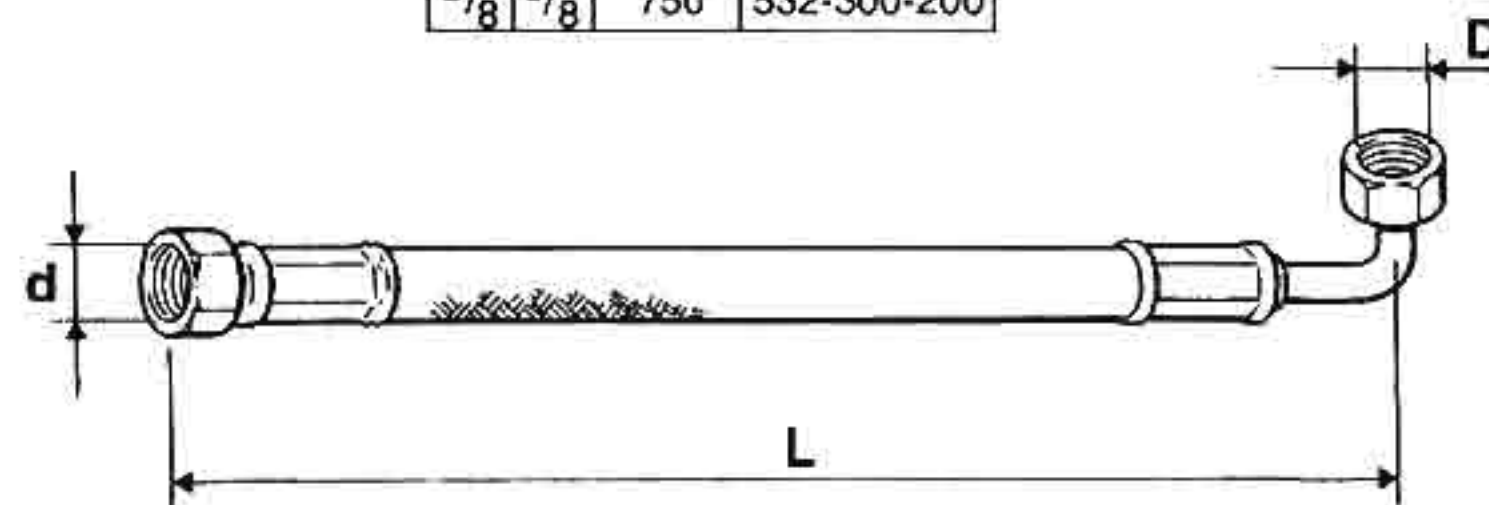

# PORTAFILTRI E FILTRI

D	d	
1/8	1/2	593-580-000
3/8	1/8	593-583-000
1/8	3/8	594-529-000

D	d	
3/8	3/8	532-500-600
3/8	1/8	532-500-500

d	D	L (mm)	
1/8	1/8	220	532-302-200
1/8	1/8	260	532-303-200
1/8	1/8	370	532-300-500
1/8	1/8	550	532-302-000
1/8	1/8	2500	532-300-700
1/4	1/4	280	532-302-600
1/4	1/4	750	532-303-000
3/8	3/8	750	532-300-200