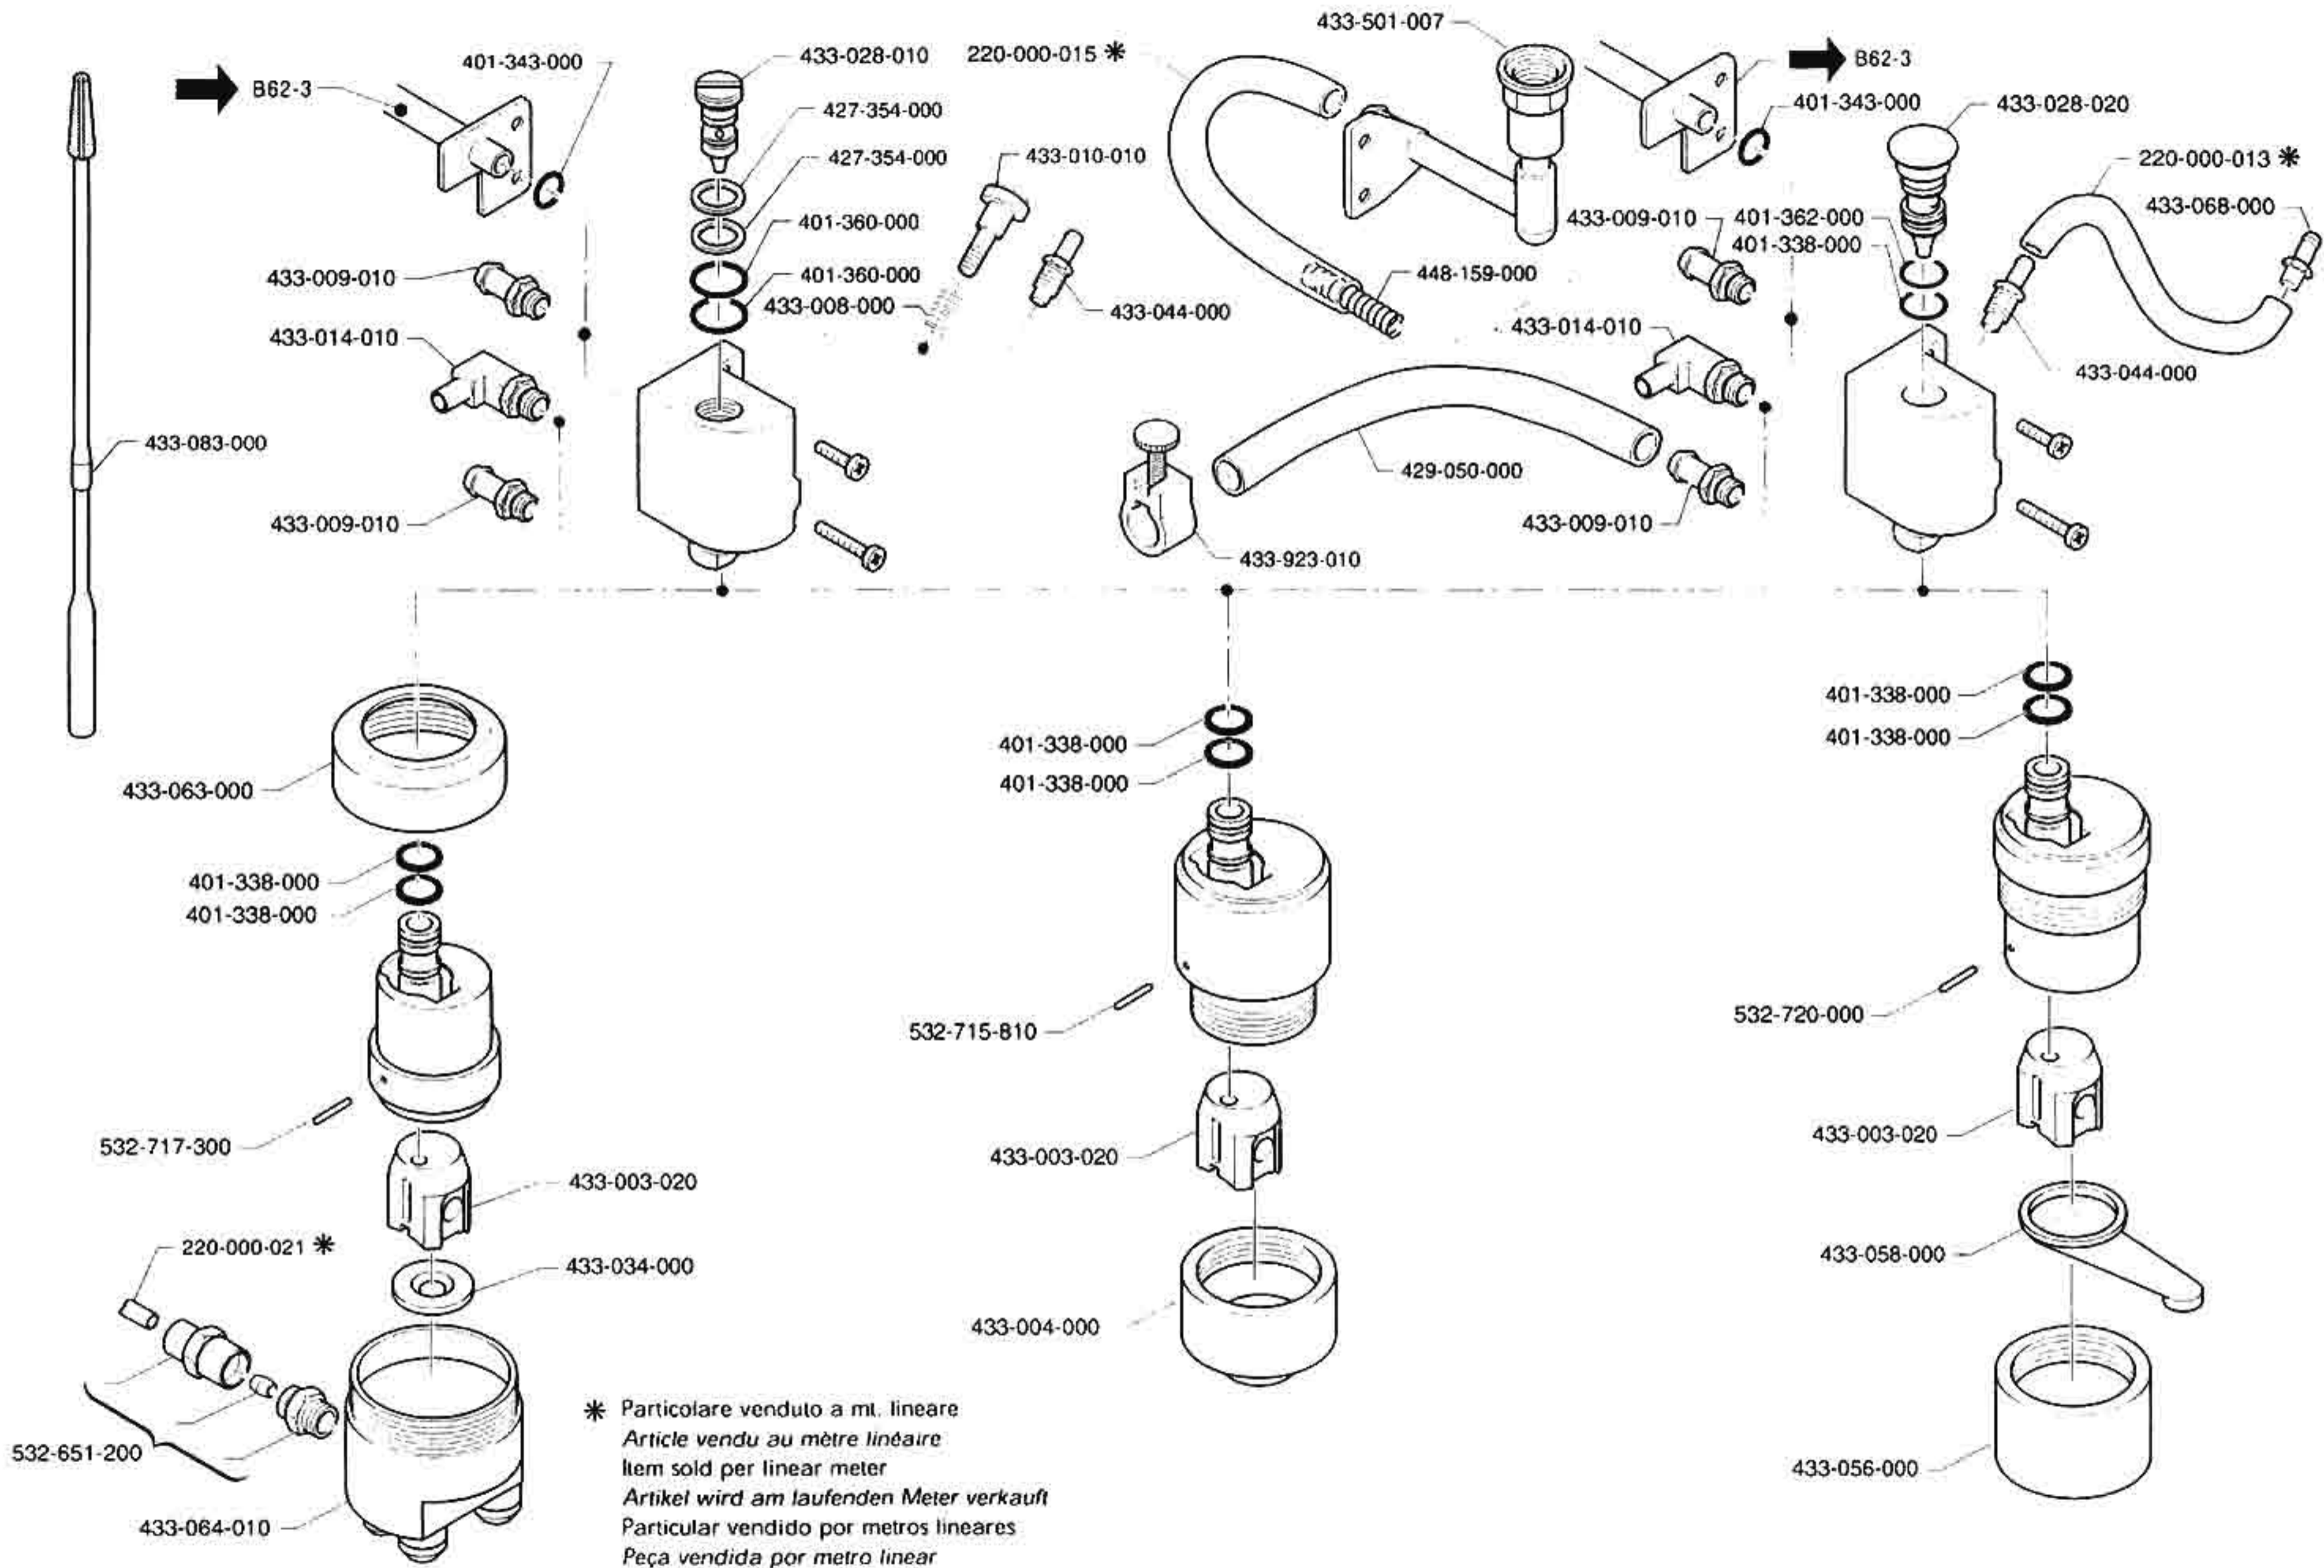

# ELETTROPOMPA VOLUMETRICA

(●) Only for North-America market

A			B			
			200-240 V / 50-60 Hz	208-240 V / 50-60 Hz	110-120 V / 50-60 Hz	110-120 V / 60 Hz
CO 1505 BF		533-197-300	530-295-400	530-295-400 (●)	530-295-600	530-295-600 (●)
CO 1305 BF		533-197-100	530-295-400	530-295-400 (●)	530-295-600	530-295-600 (●)
CO5 1309 BF		533-196-900	530-296-900	530-295-200 (●)		