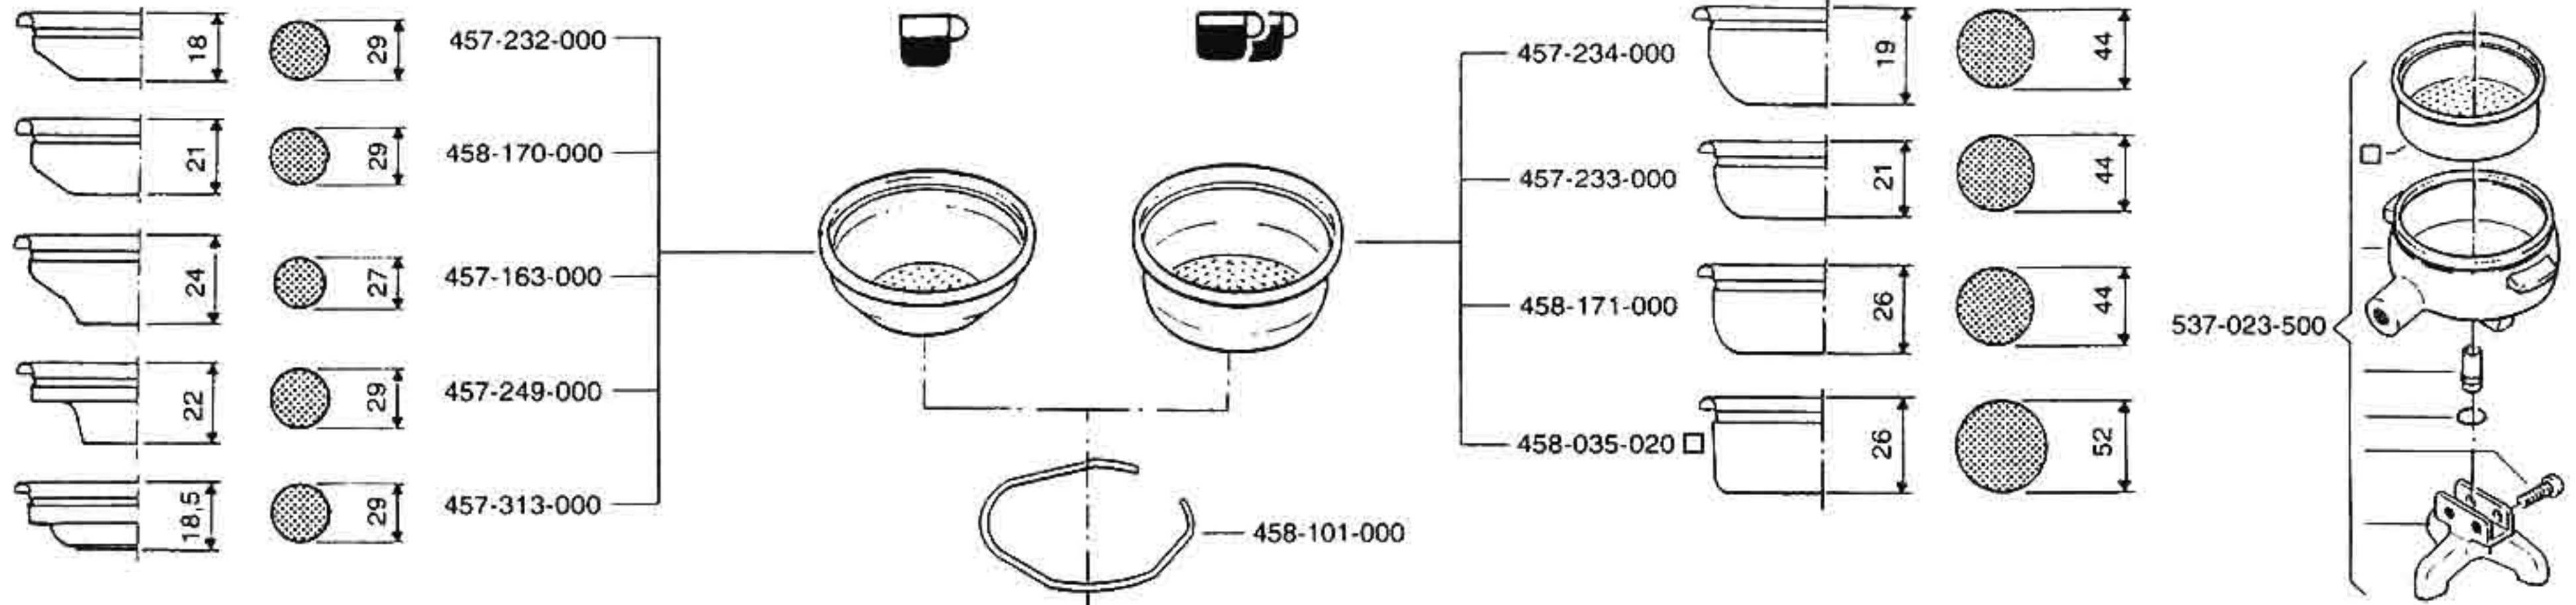

PORTAFILTRI E FILTRI