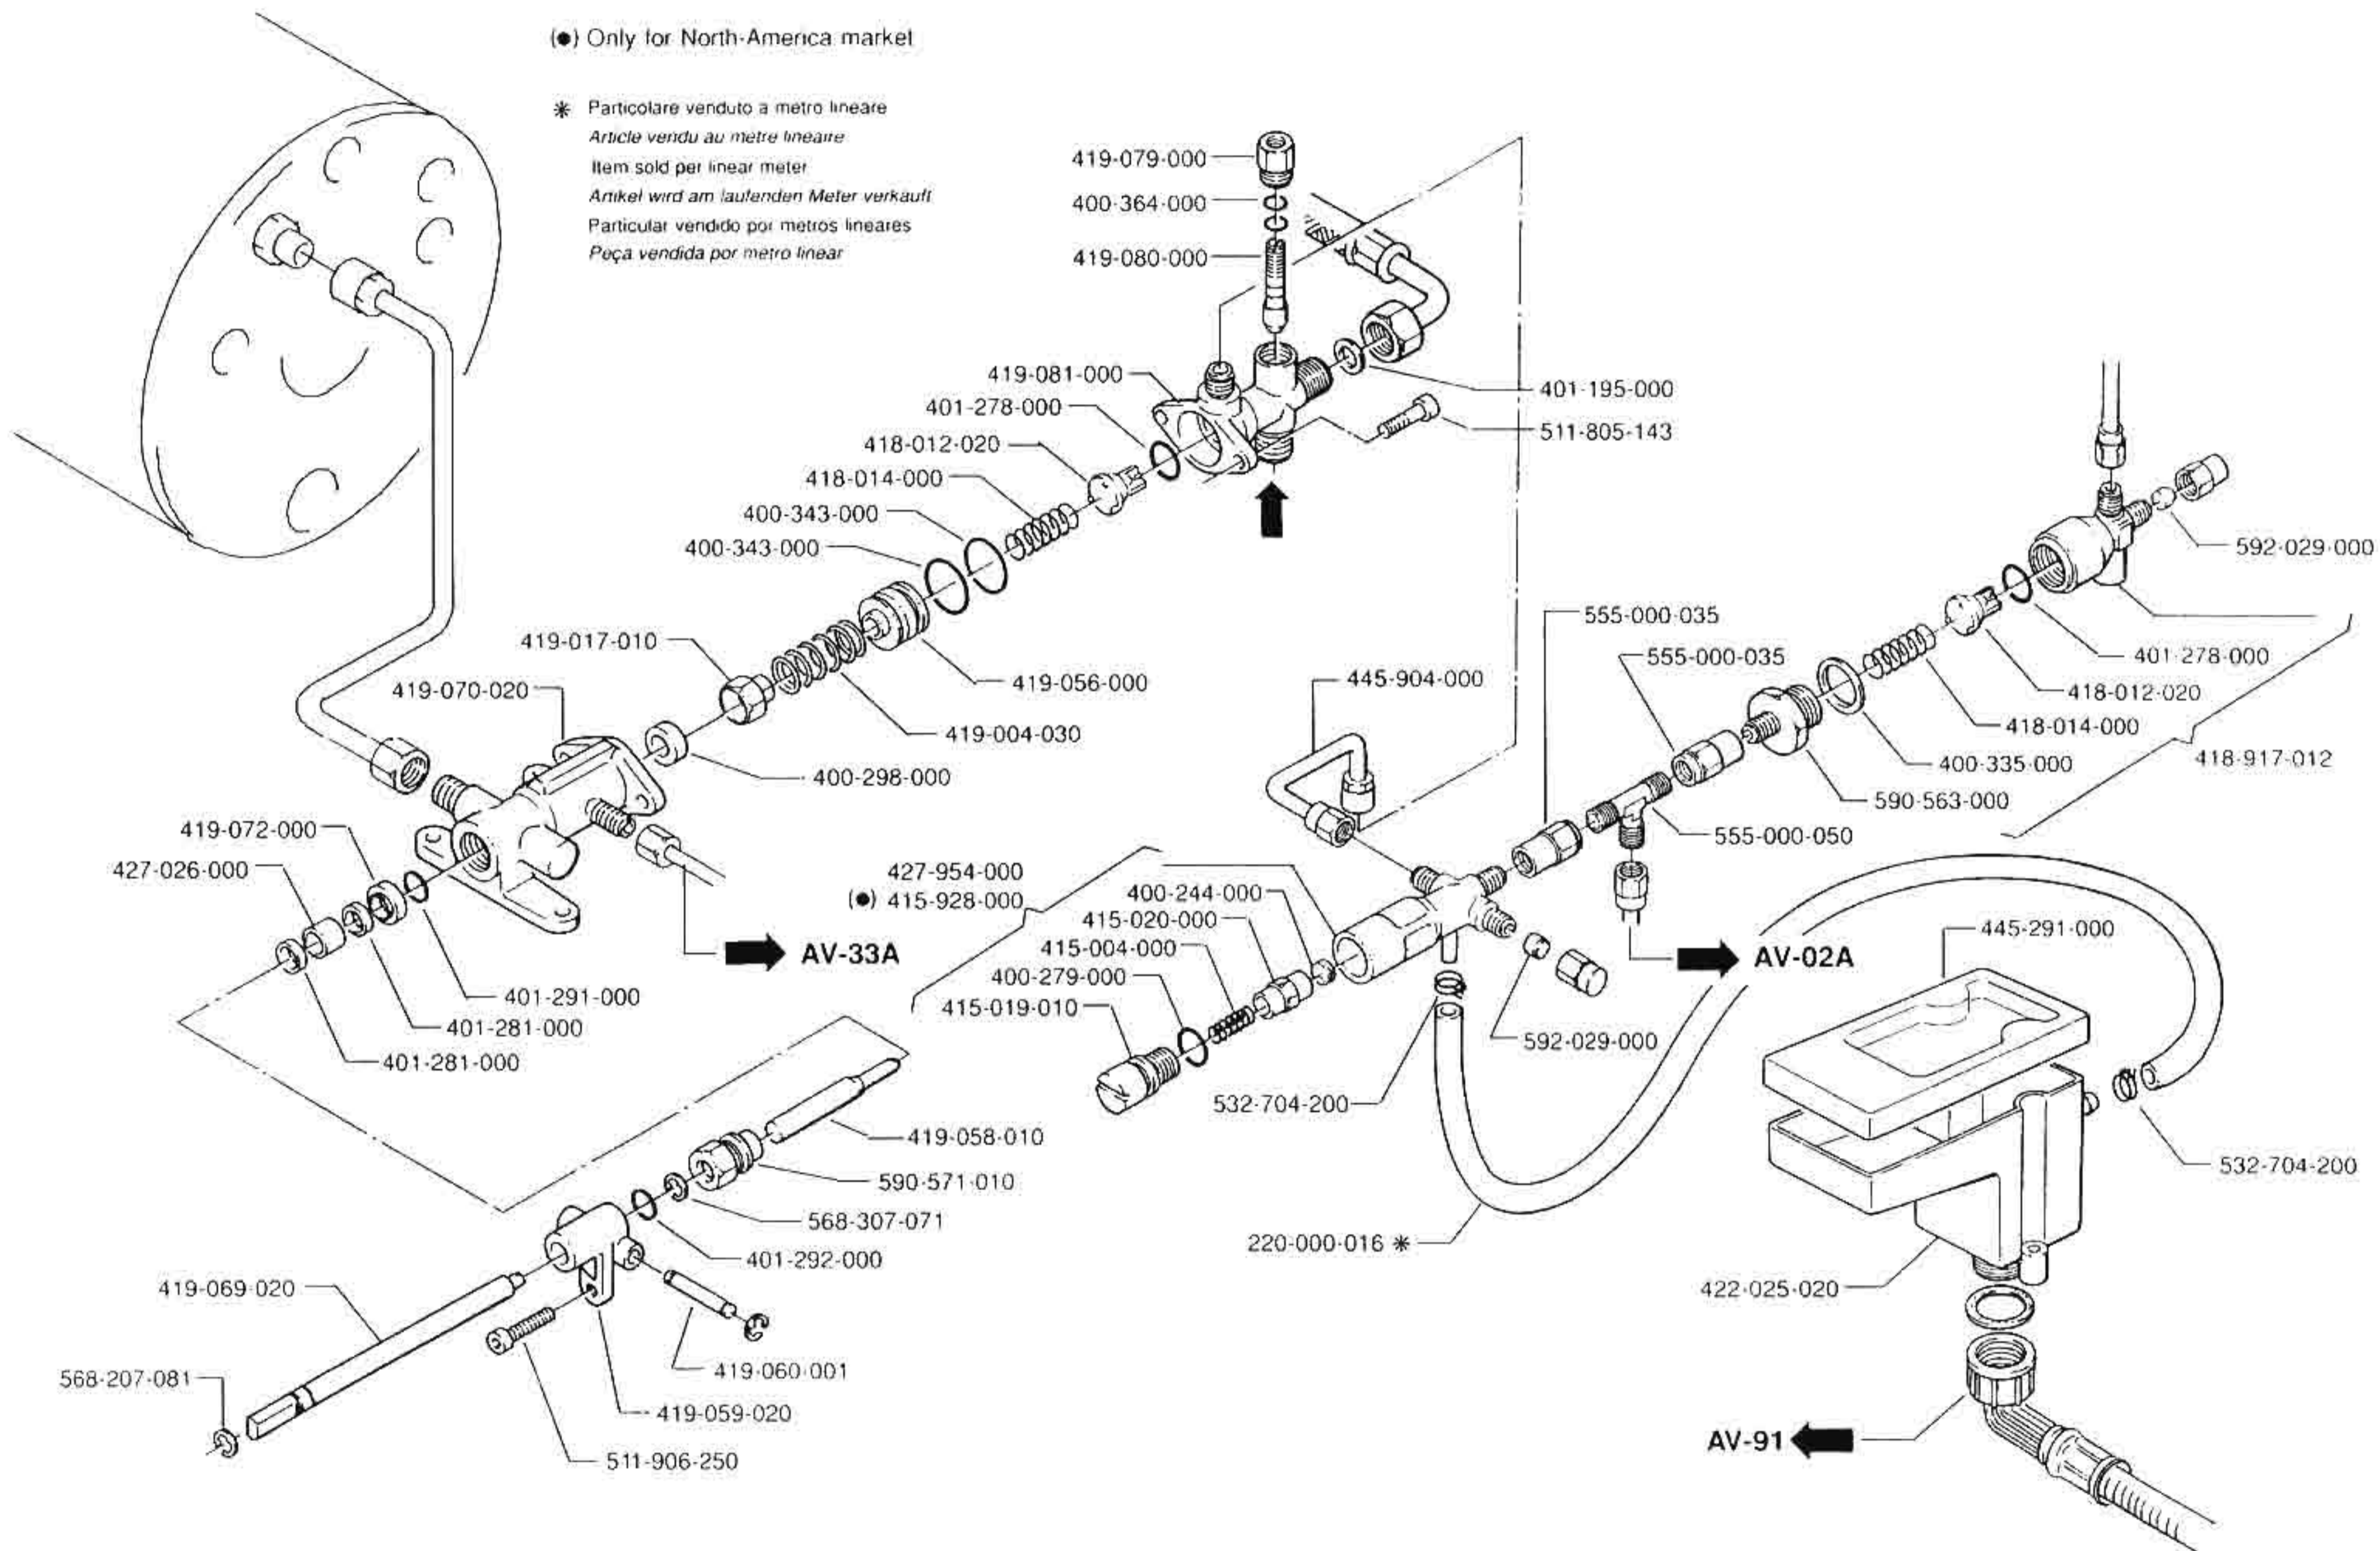

# RUBINETTO DI ALIMENTAZIONE

(●) Only for North-America market

\* Particolare venduto a metro lineare  
 Article vendu au mètre linéaire  
 Item sold per linear meter  
 Artikel wird am laufenden Meter verkauft  
 Particular vendido por metros lineares  
 Peça vendida por metro linear

GRIFO DE ALIMENTACION  
 TORNEIRA DA ALIMENTAÇÃO

FEEDING TAP  
 SPEISE HAHN

RUBINETTO DI ALIMENTAZIONE  
 ROBINET D'ALIMENTATION

ED  
 AUSGABE 07-00

TAB. AV-34A