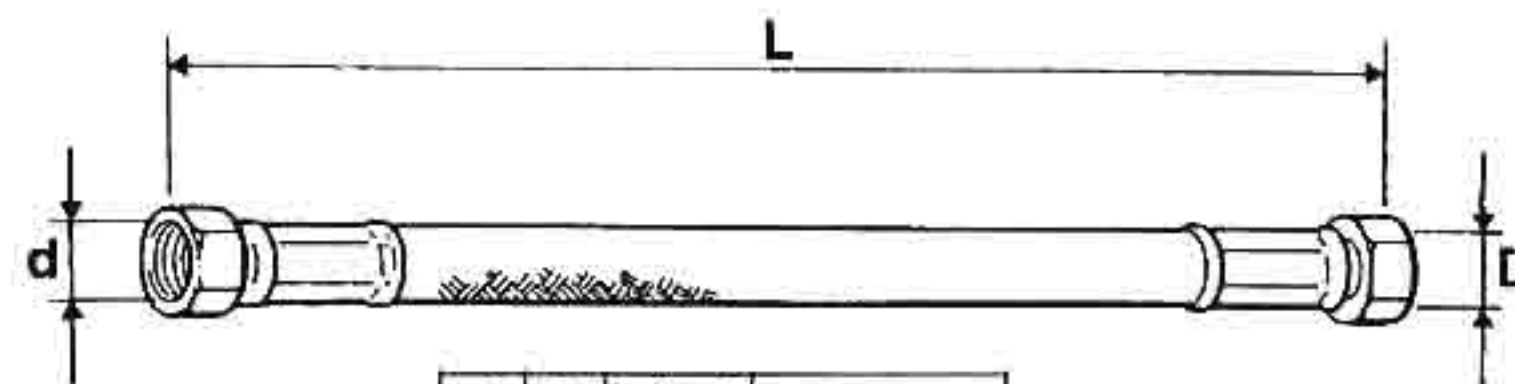

# PORTAFILTRI E FILTRI

D	d	
1/8	1/2	593-580-000
3/8	1/8	593-583-000
1/8	3/8	594-529-000

D	d	
3/8	3/8	532-500-600
3/8	1/8	532-500-500

d	D	L (mm)	
1/8	1/8	220	532-302-200
1/8	1/8	260	532-303-200
1/8	1/8	370	532-300-500
1/8	1/8	550	532-302-000
1/8	1/8	2500	532-300-700
1/4	1/4	280	532-302-600
1/4	1/4	750	532-303-000
3/8	3/8	750	532-300-200