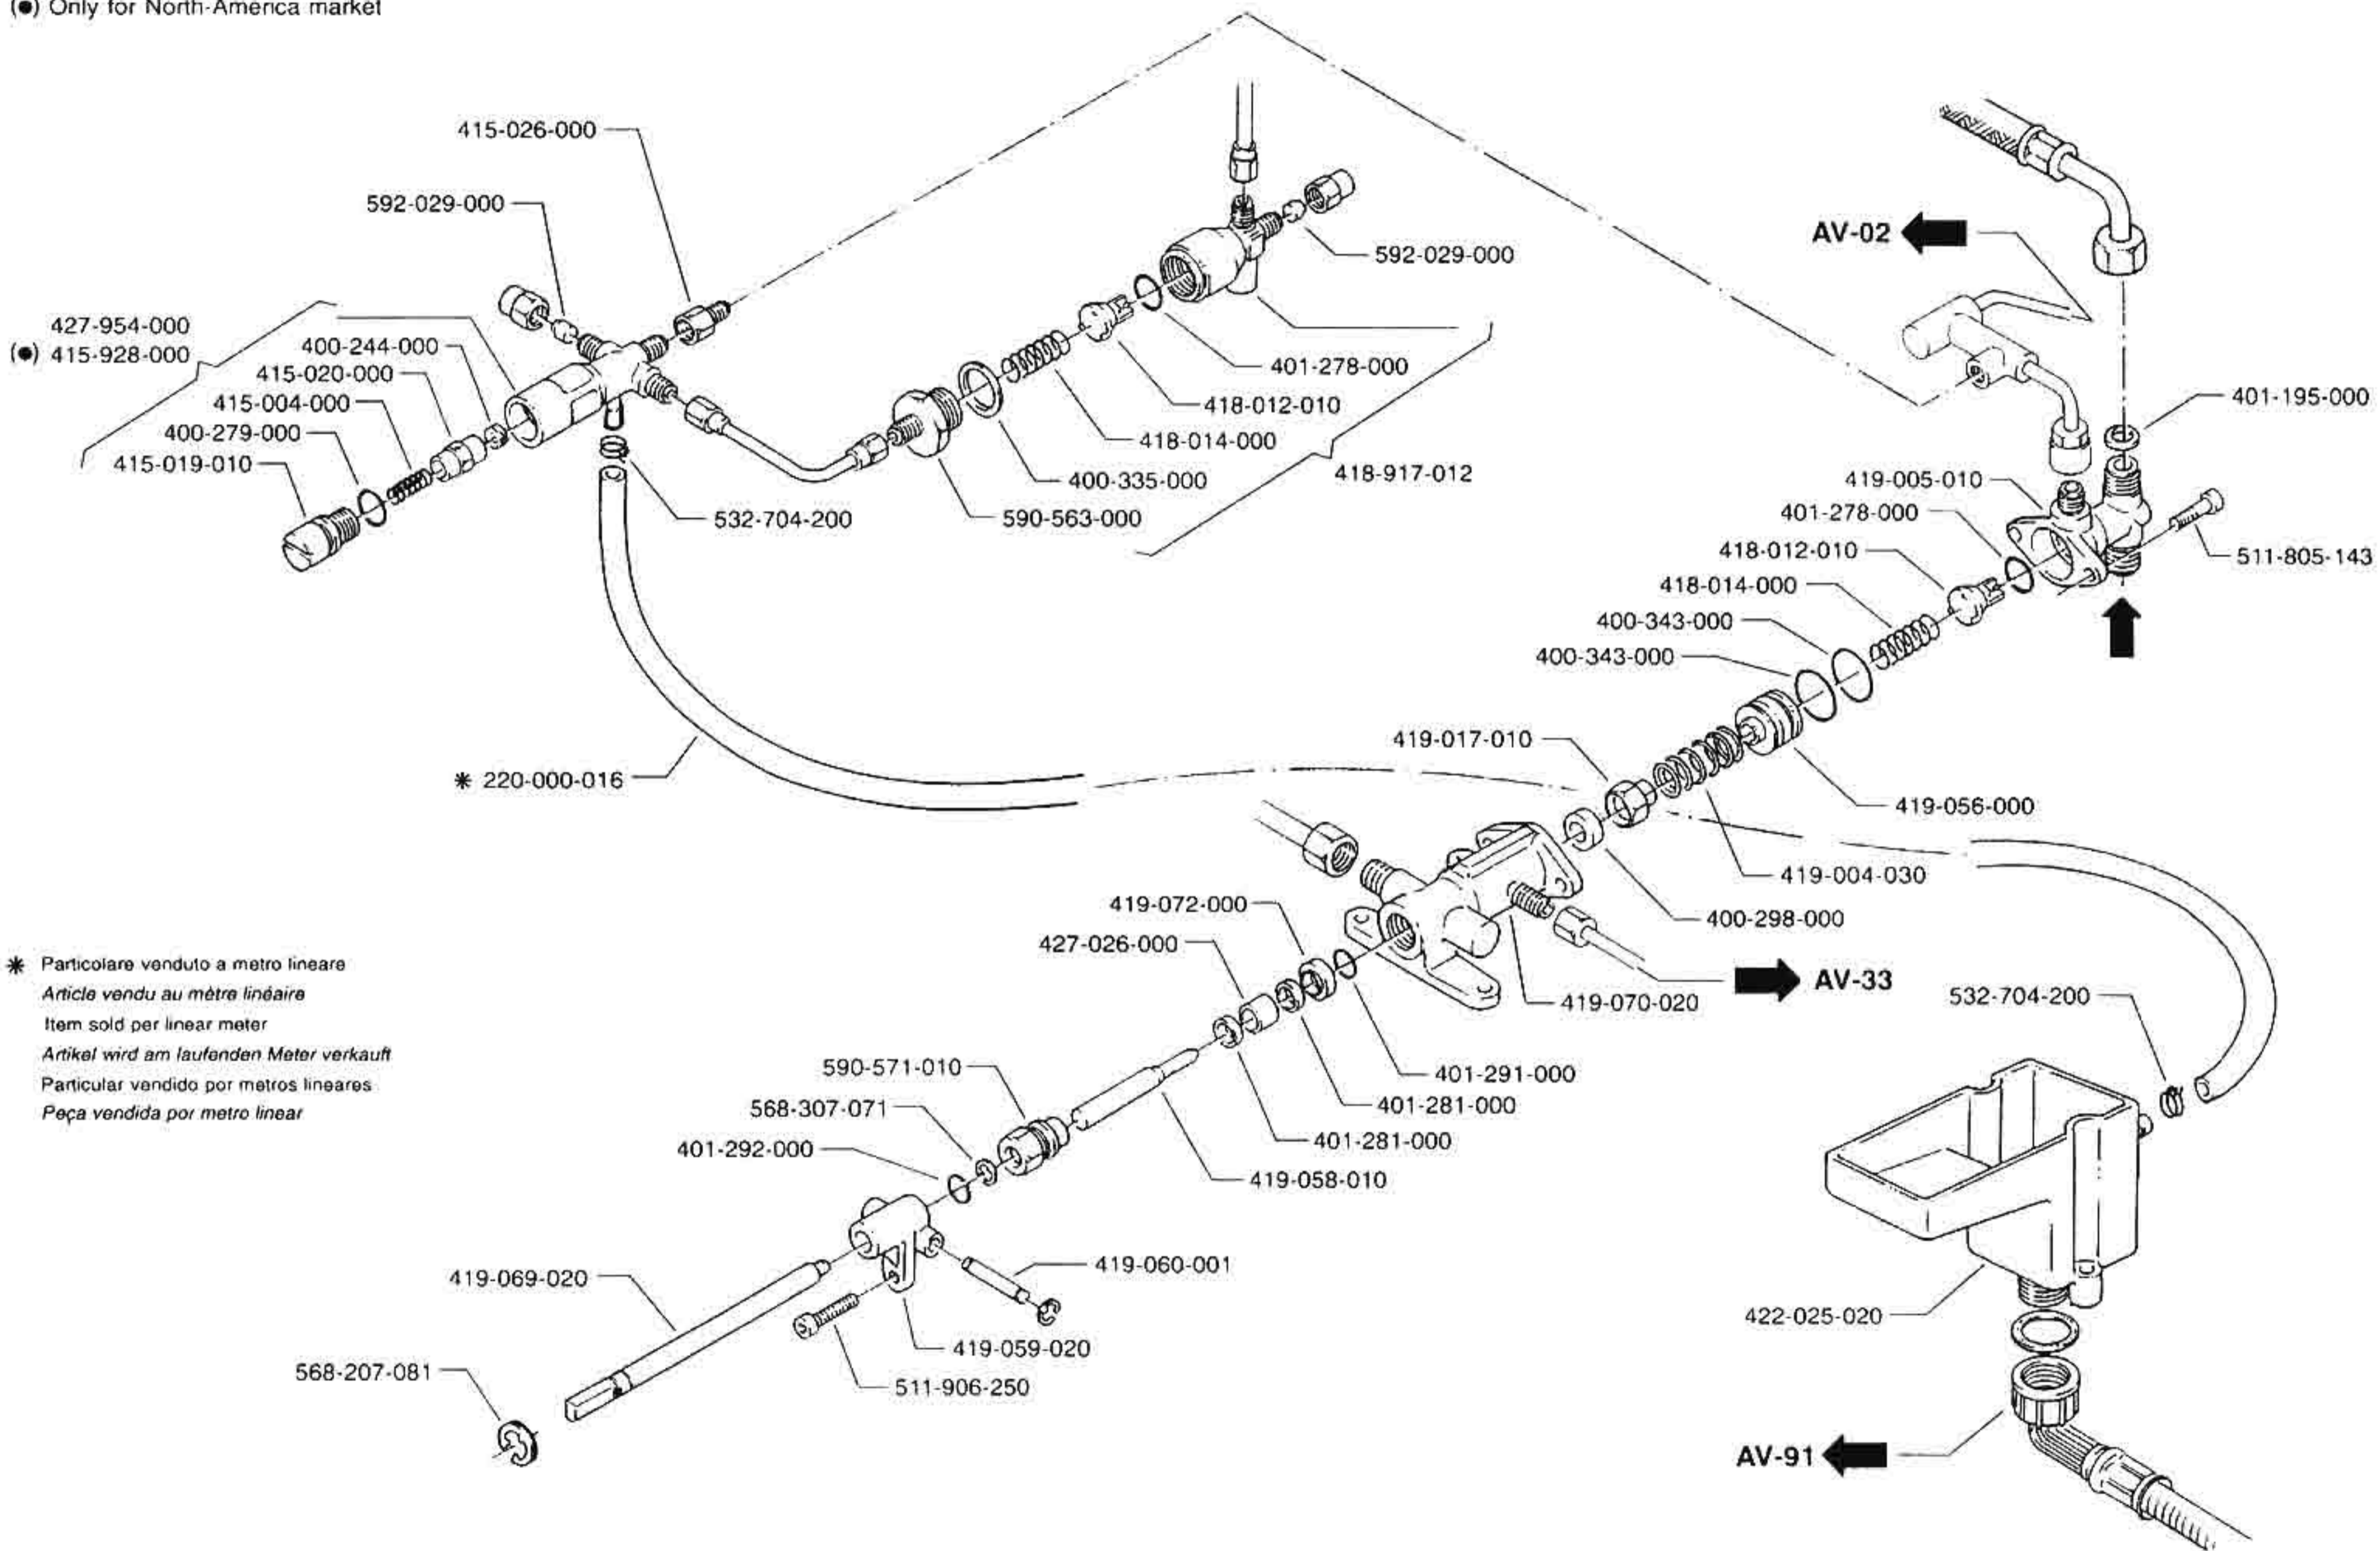

RUBINETTO DI ALIMENTAZIONE

(●) Only for North-America market

* Particolare venduto a metro lineare
Article vendu au mètre linéaire
Item sold per linear meter
Artikel wird am laufenden Meter verkauft
Particular vendido por metros lineares
Peça vendida por metro linear