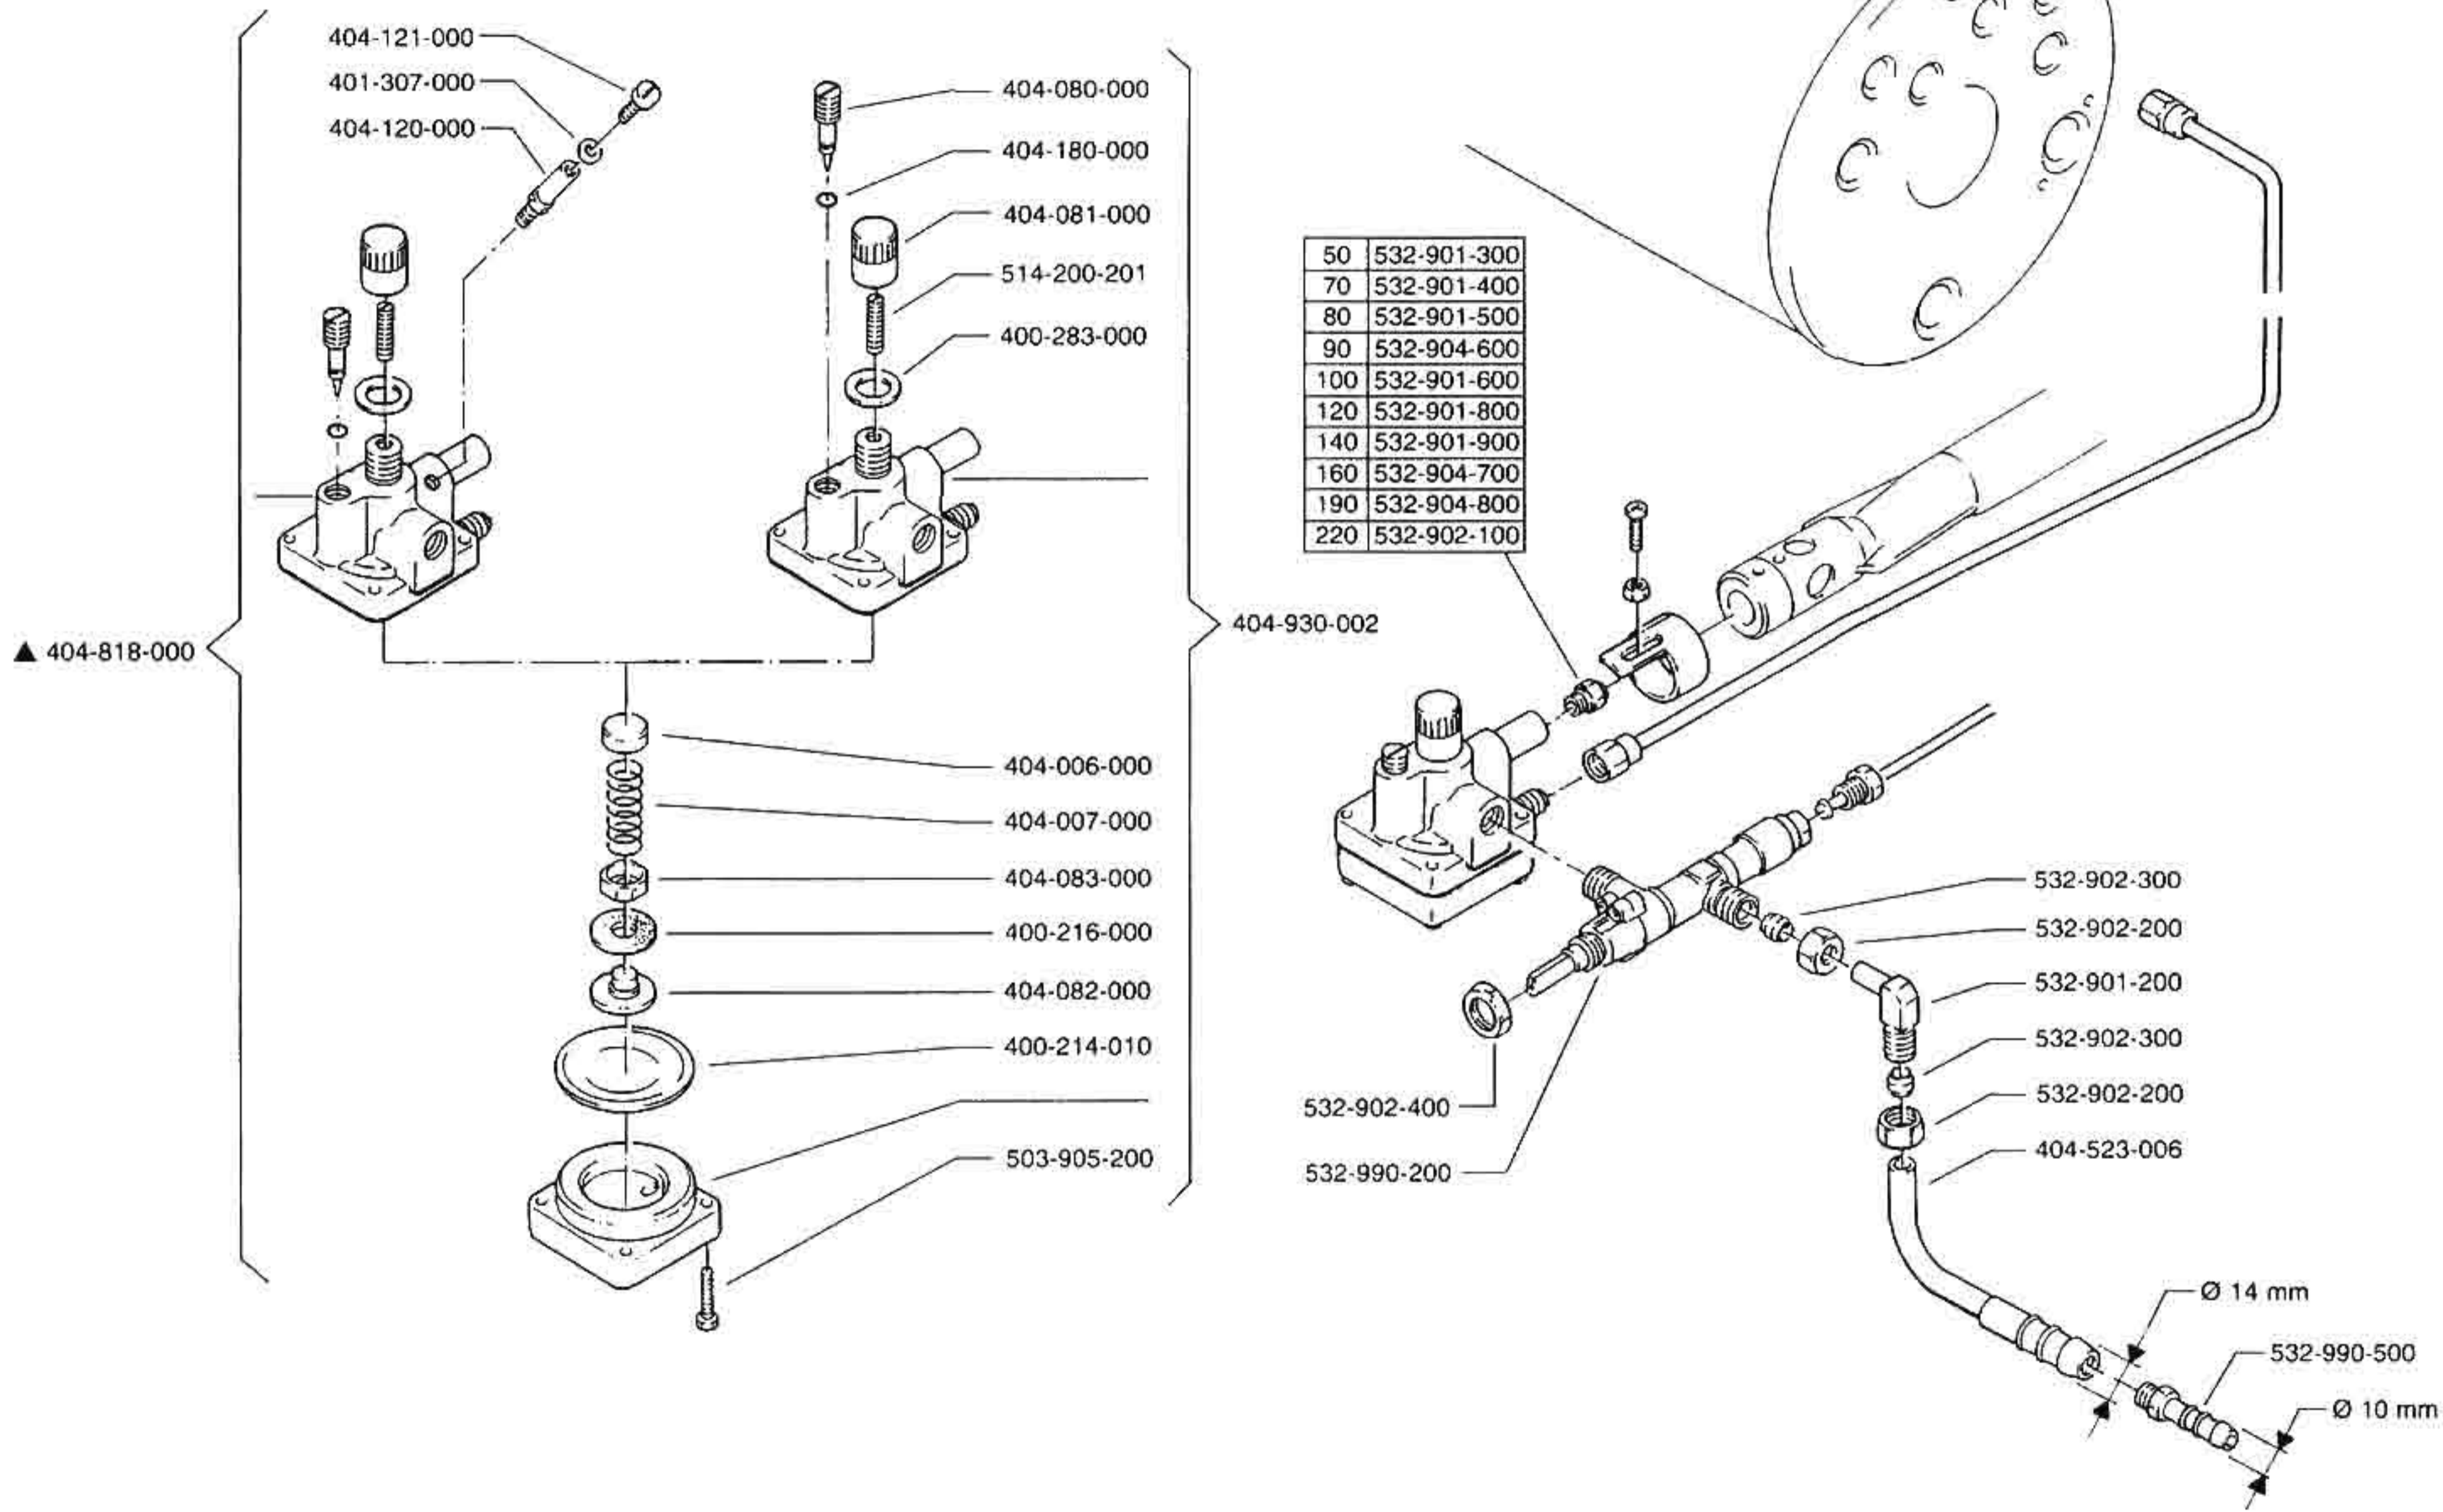

IMPIANTO DI RISCALDAMENTO A GAS

▲ Solo para el mercado Español