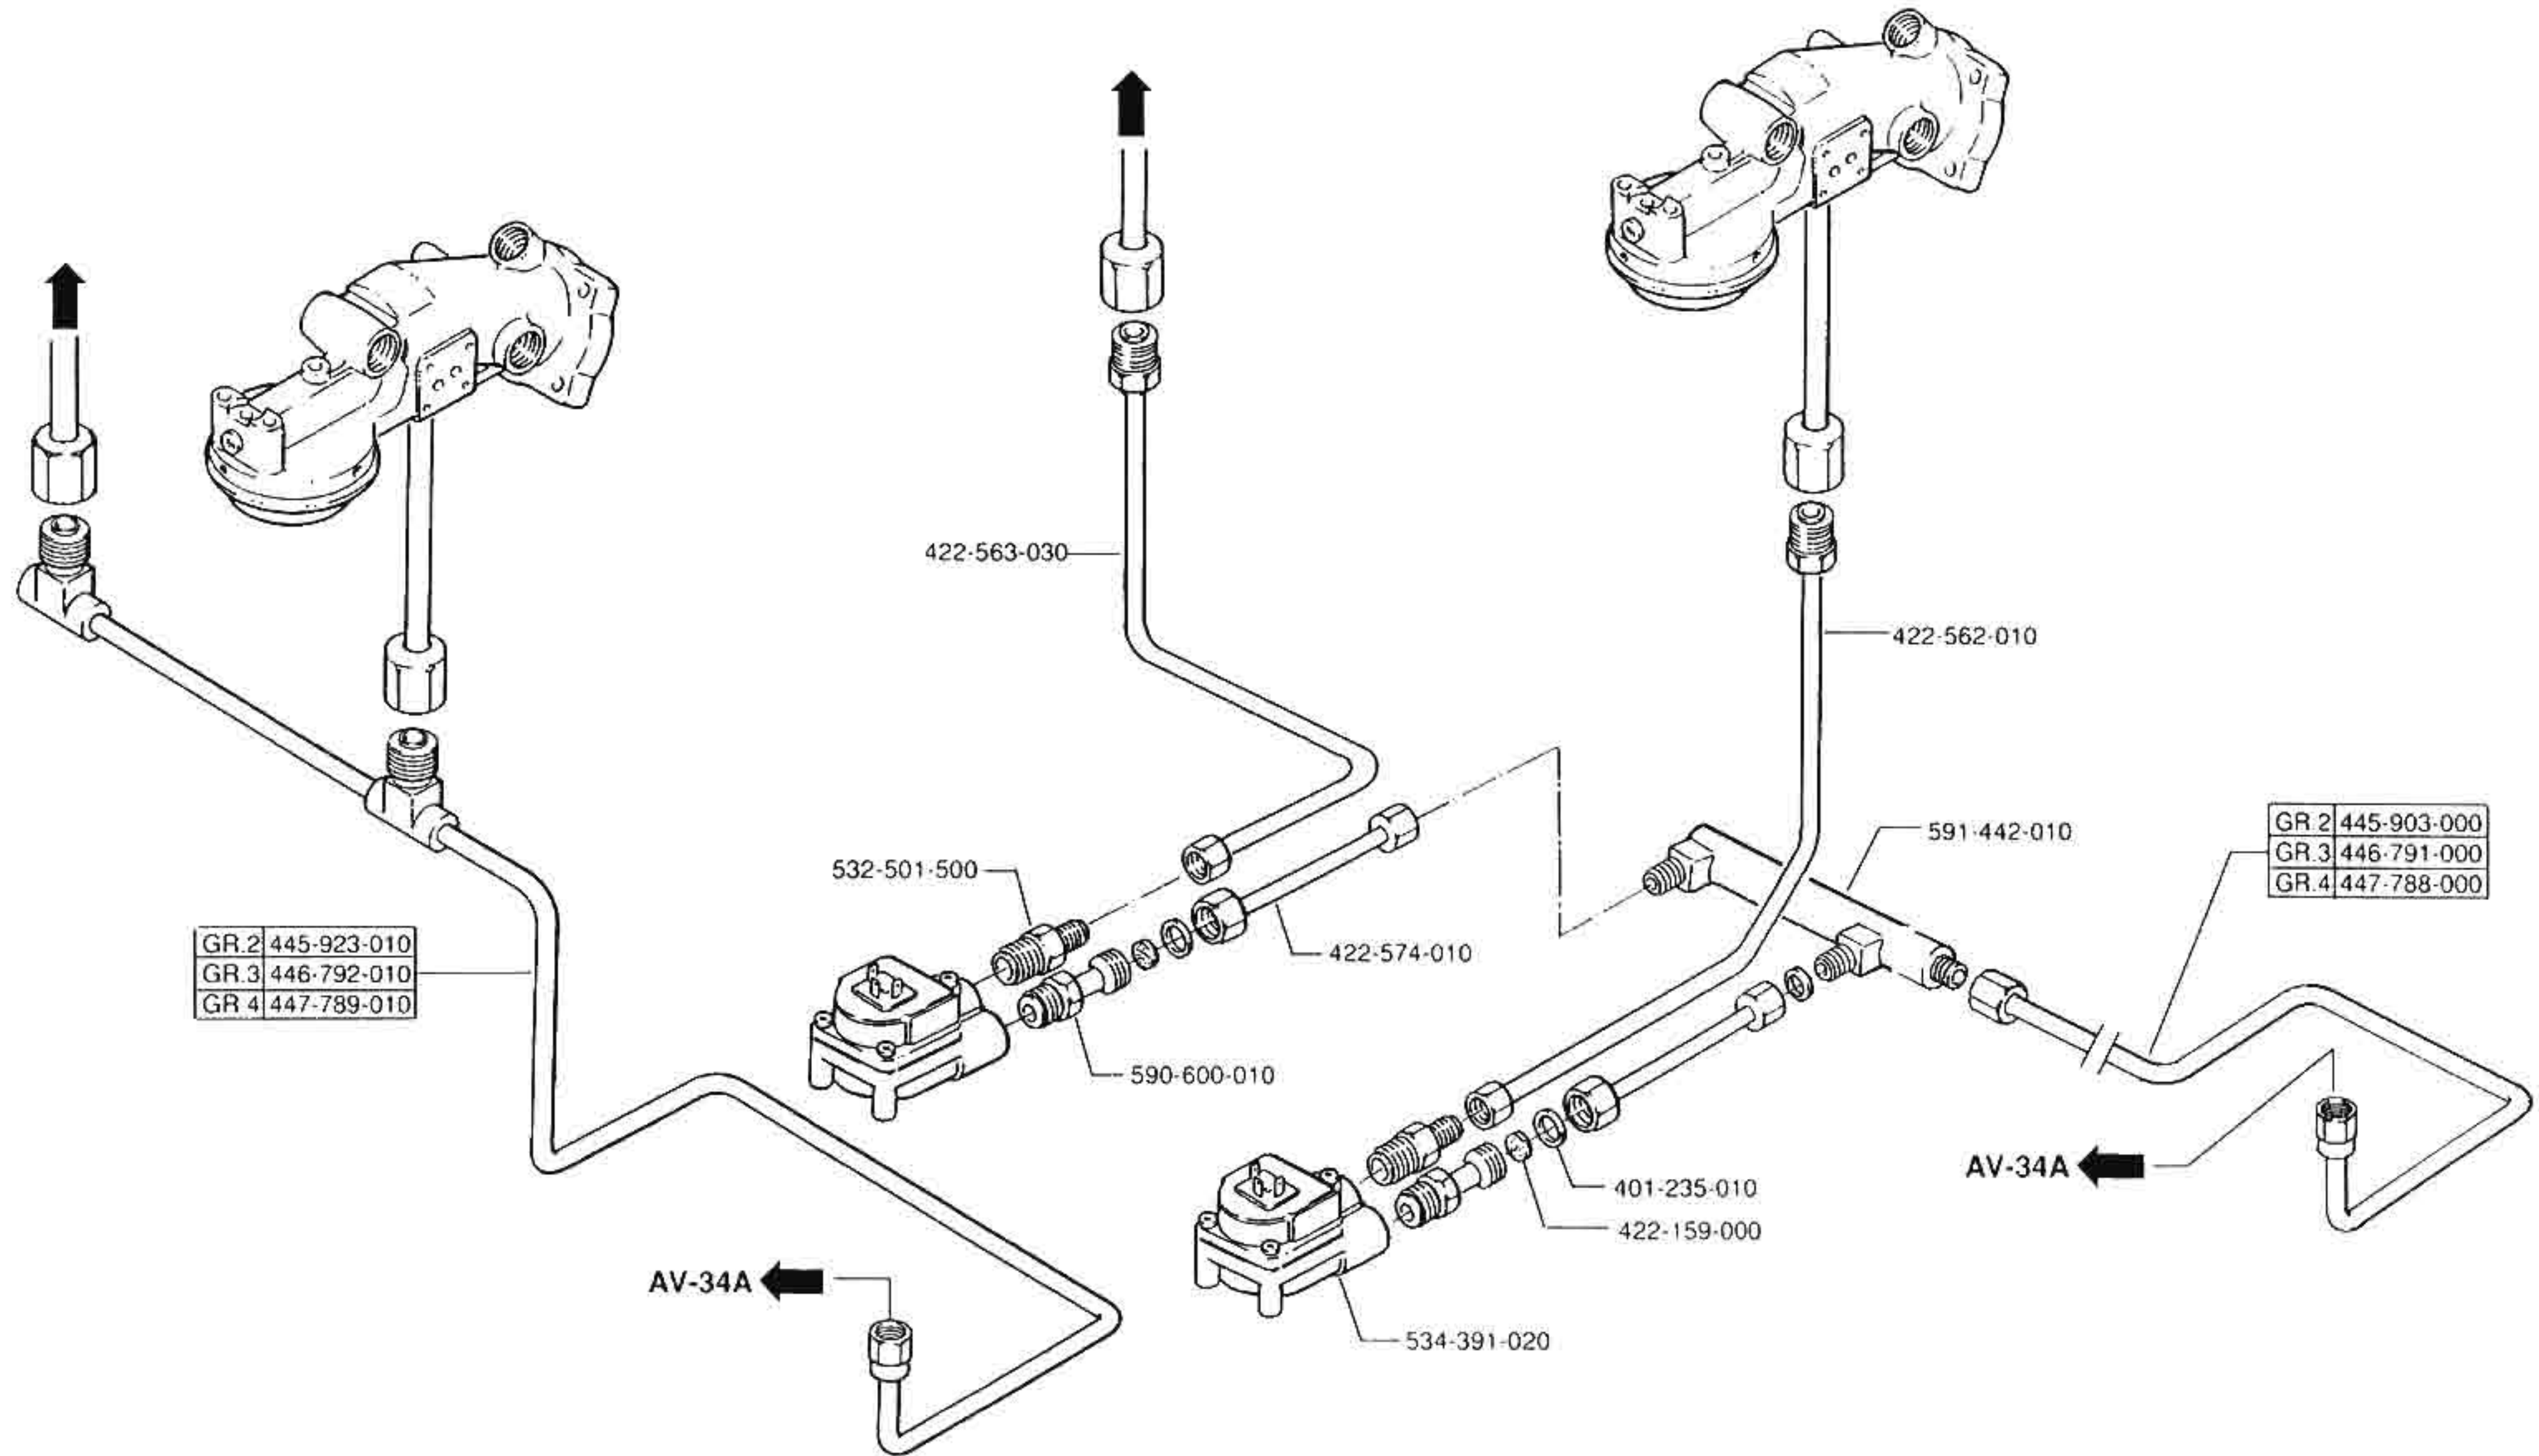

# ELETTROPOMPA VOLUMETRICA

(●) Only for North-America market

A			B			
			200-240 V / 50-60 Hz	208-240 V / 50-60 Hz	110-120 V / 50-60 Hz	110-120 V / 60 Hz
CO 1505 BF		533-197-300	530-295-400	530-295-400 (●)	530-295-600	530-295-600 (●)
CO 1305 BF		533-197-100	530-295-400	530-295-400 (●)	530-295-600	530-295-600 (●)
CO5 1309 BF		533-196-900	530-296-900	530-295-200 (●)		