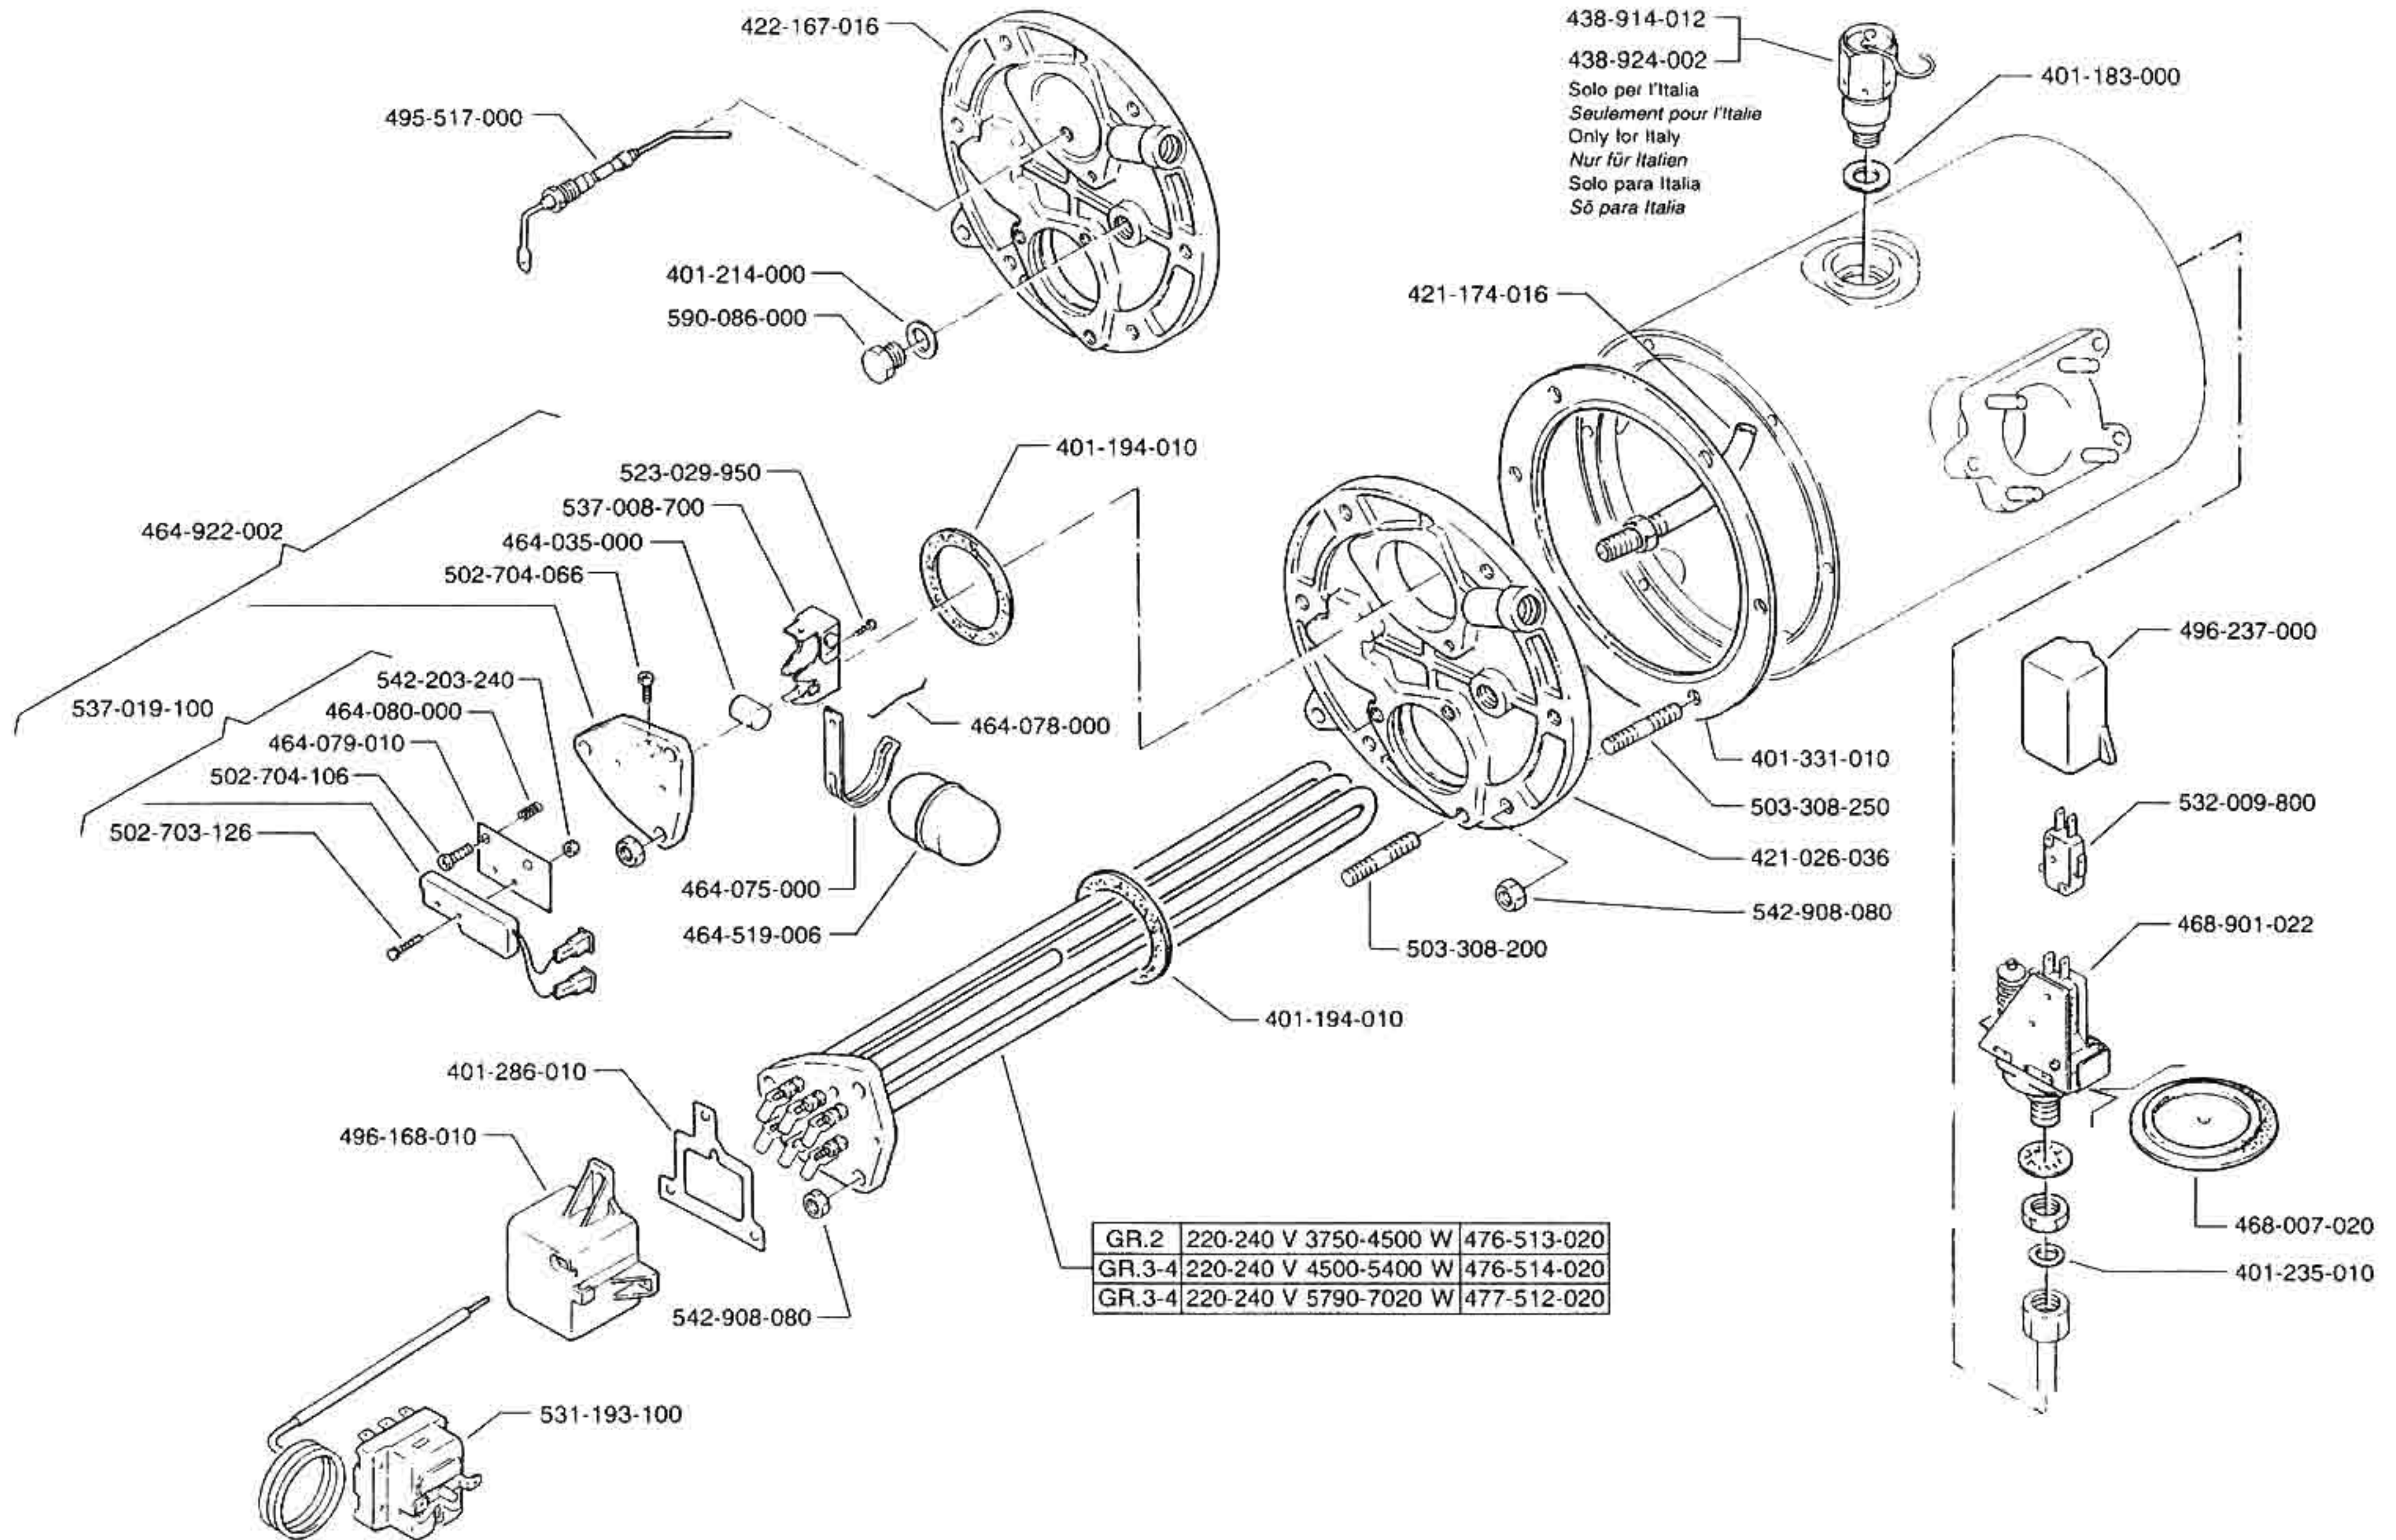

EQUIPAGGIAMENTO CALDAIA