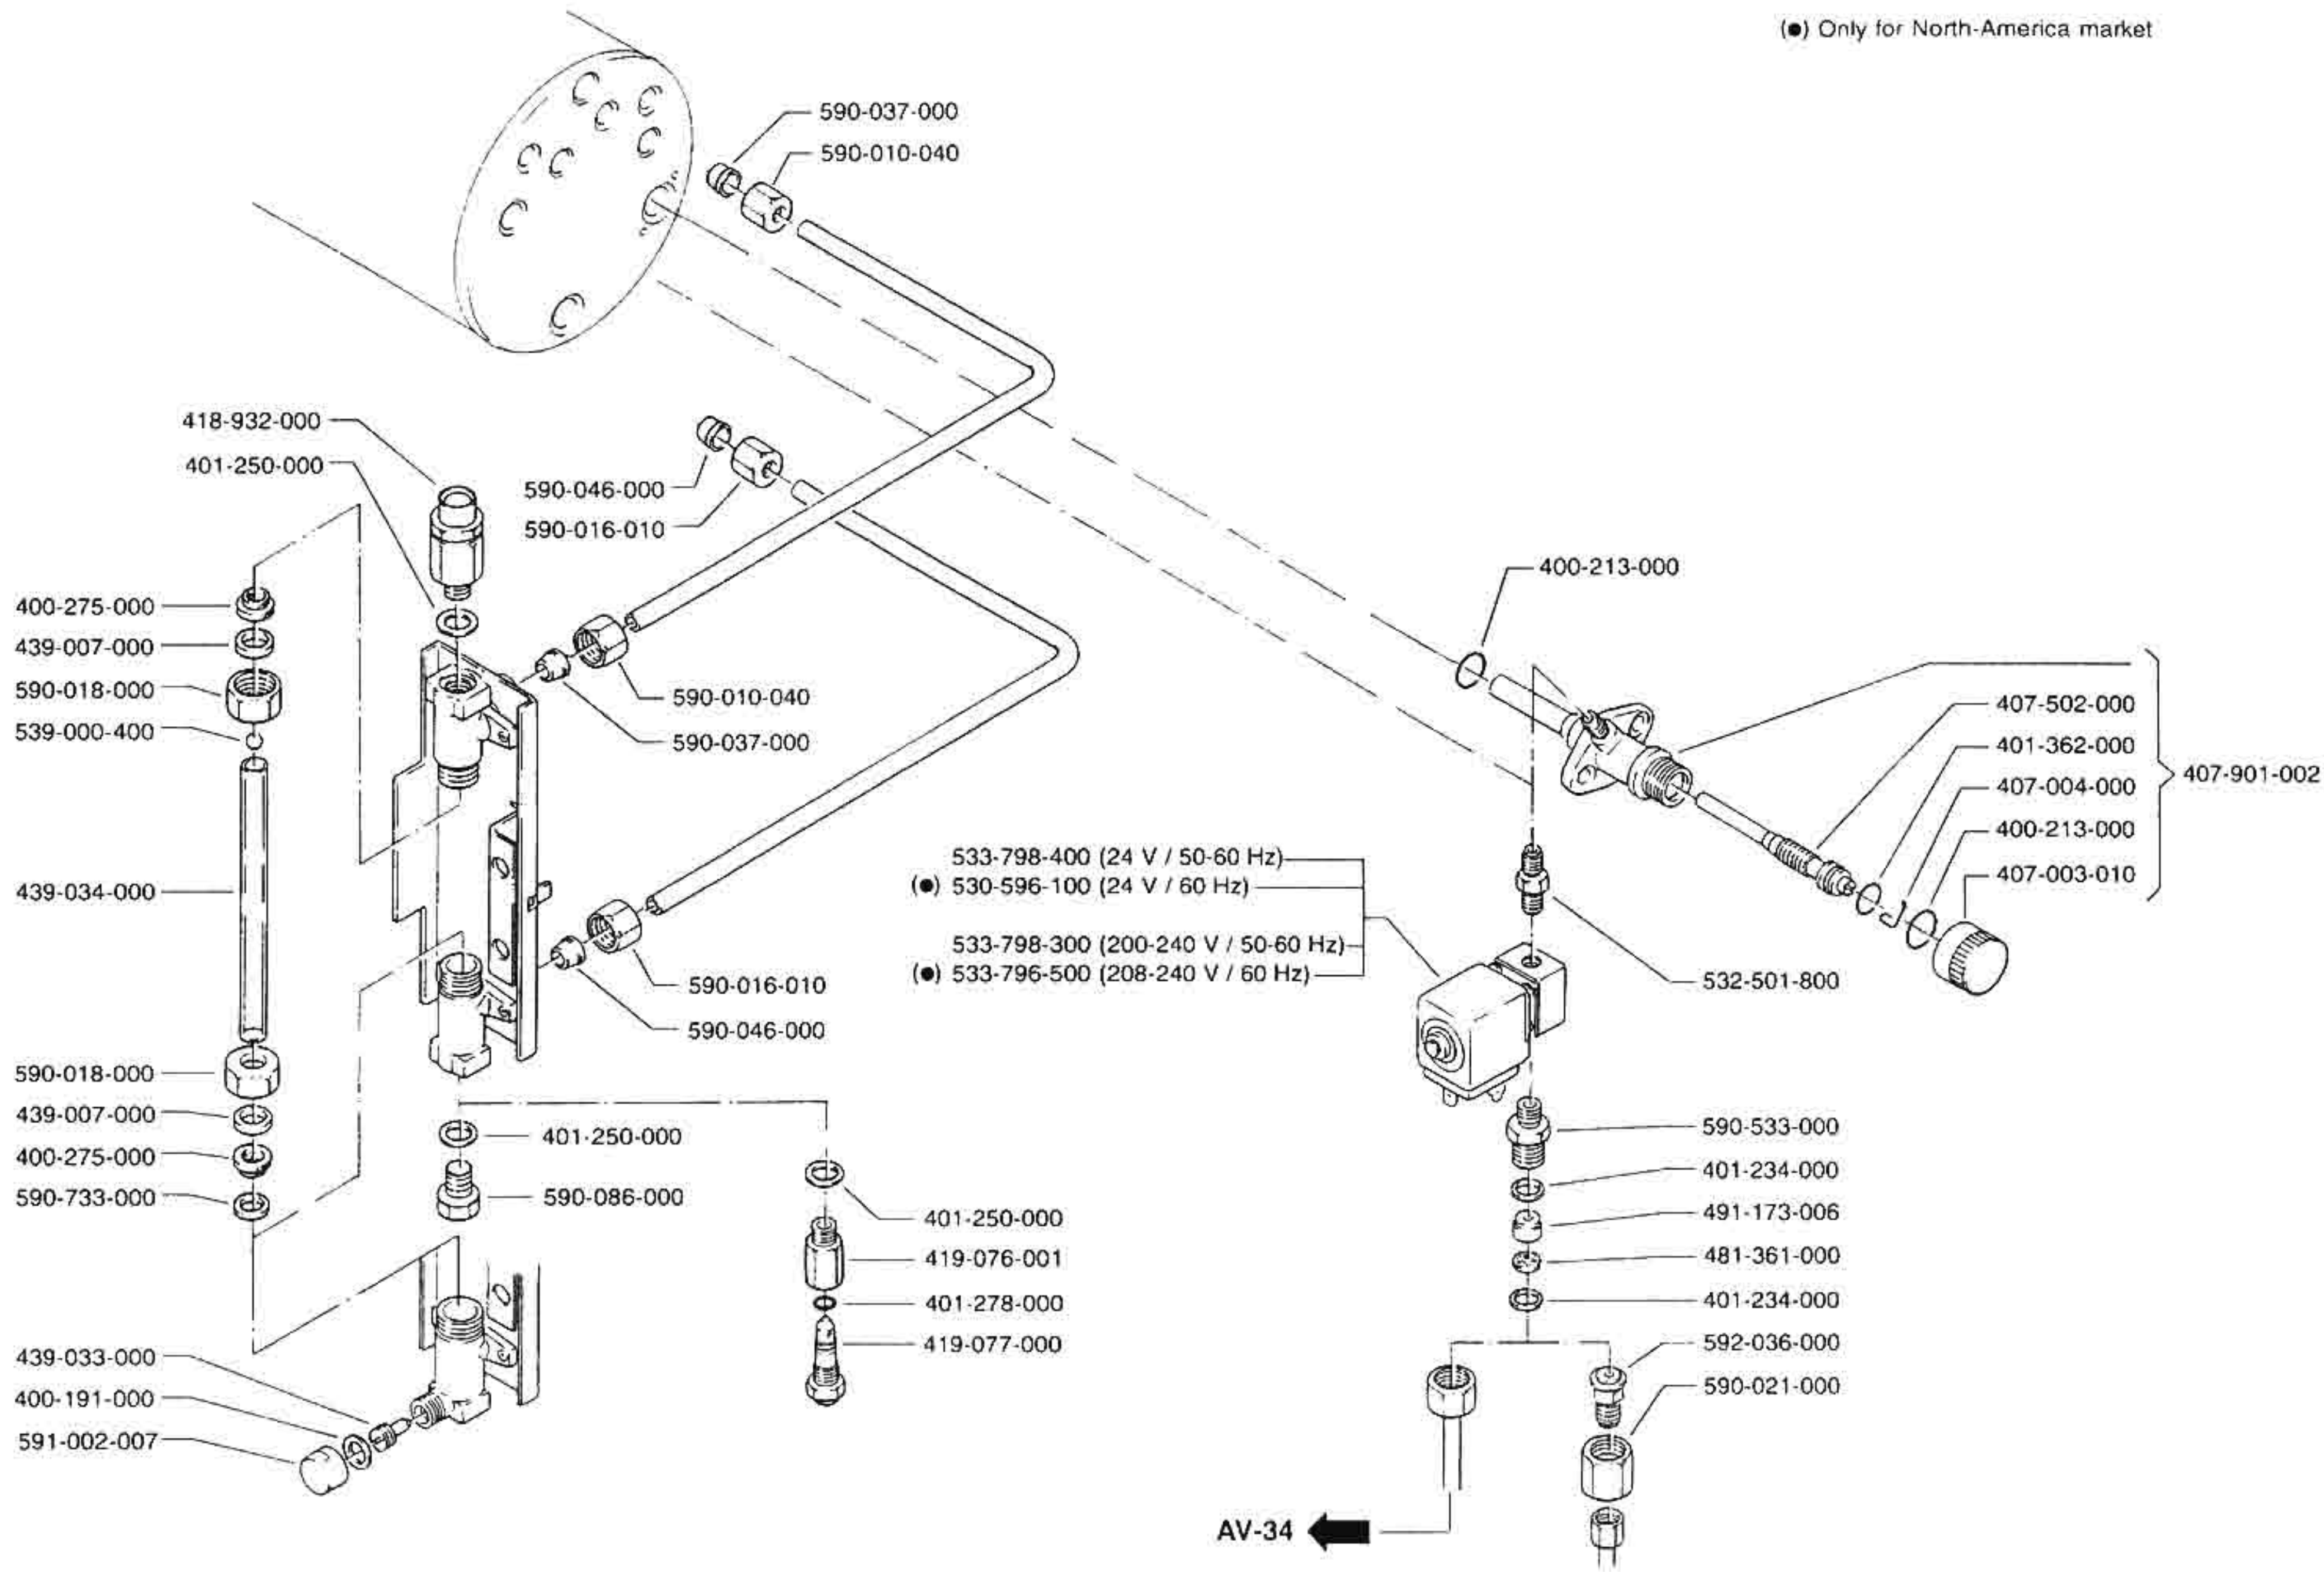

LIVELLO CALDAIA - ECONOMIZZATORE

(●) Only for North-America market

AV-34 ←