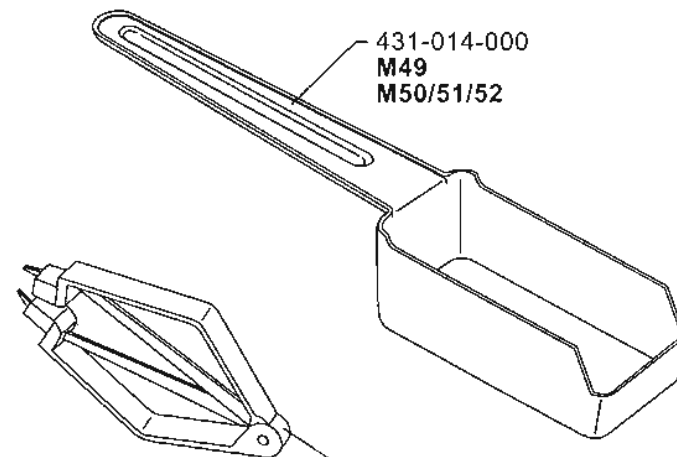

629-000-120

M49
M50/51/52

537-020-600 Ø 50
537-020-700 Ø 42