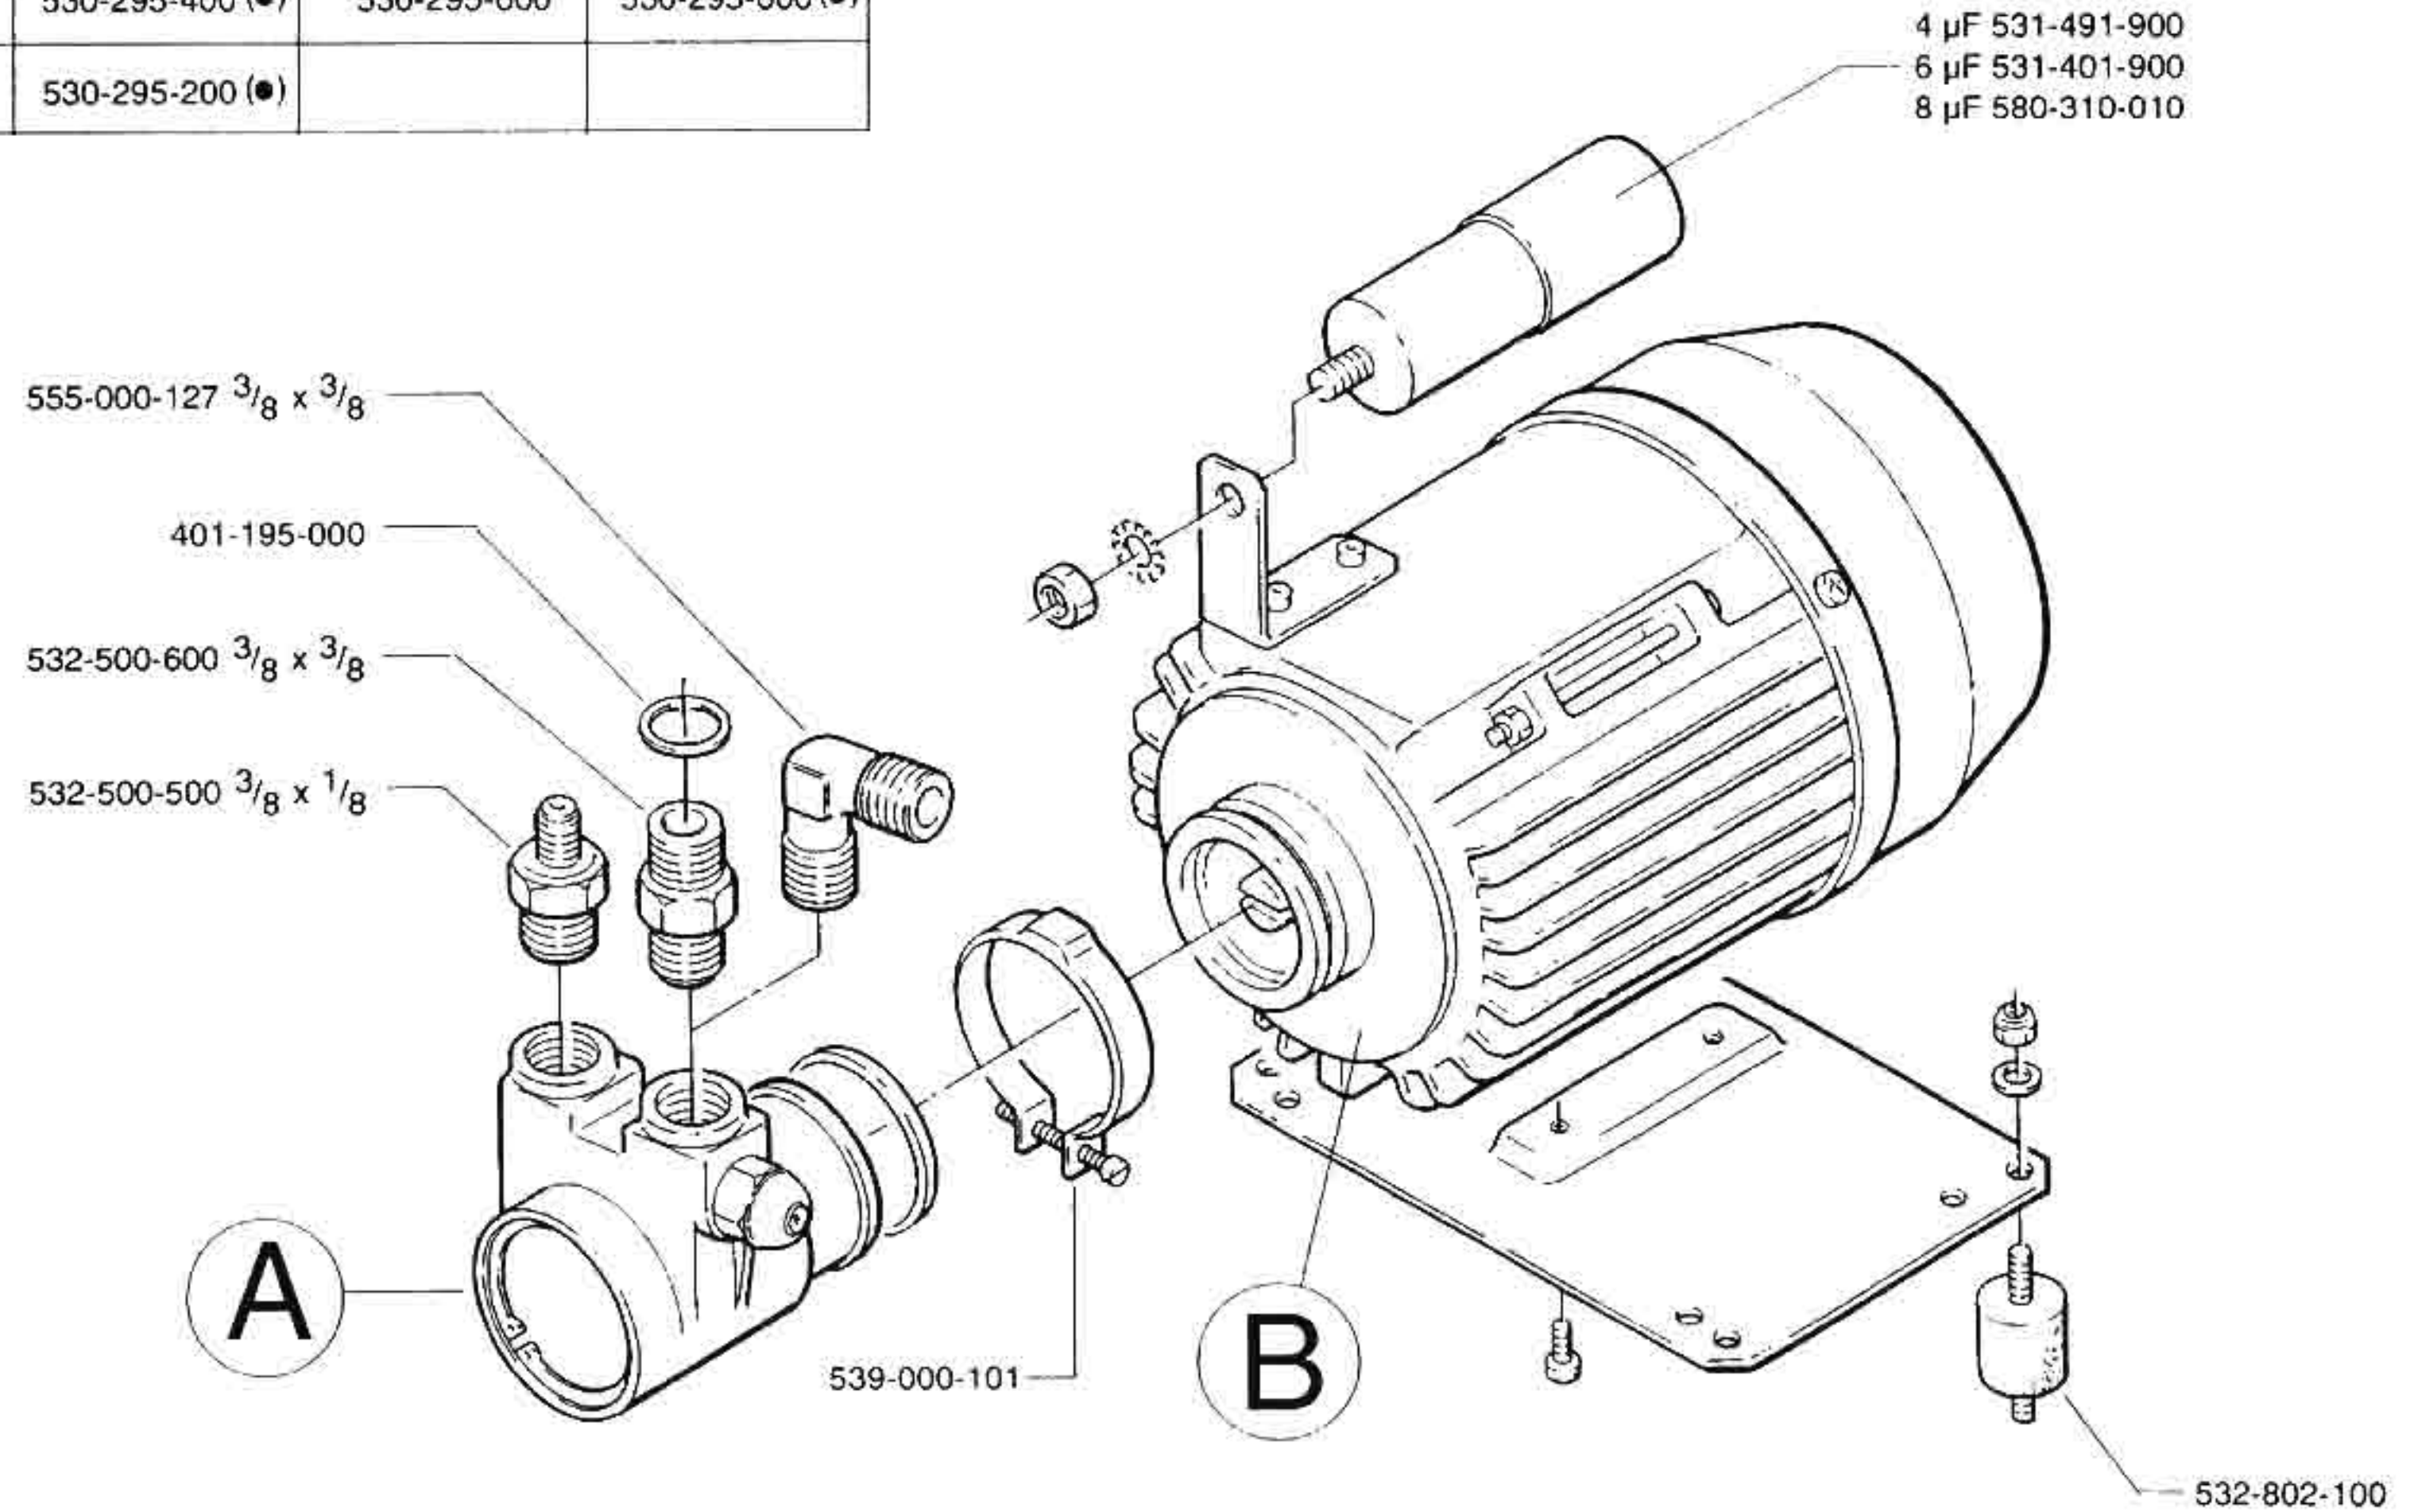

# ELETTROPOMPA VOLUMETRICA

(●) Only for North-America market

A			B			
			200-240 V / 50-60 Hz	208-240 V / 50-60 Hz	110-120 V / 50-60 Hz	110-120 V / 60 Hz
CO 1505 BF		533-197-300	530-295-400	530-295-400 (●)	530-295-600	530-295-600 (●)
CO 1305 BF		533-197-100	530-295-400	530-295-400 (●)	530-295-600	530-295-600 (●)
CO5 1309 BF		533-196-900	530-296-900	530-295-200 (●)		