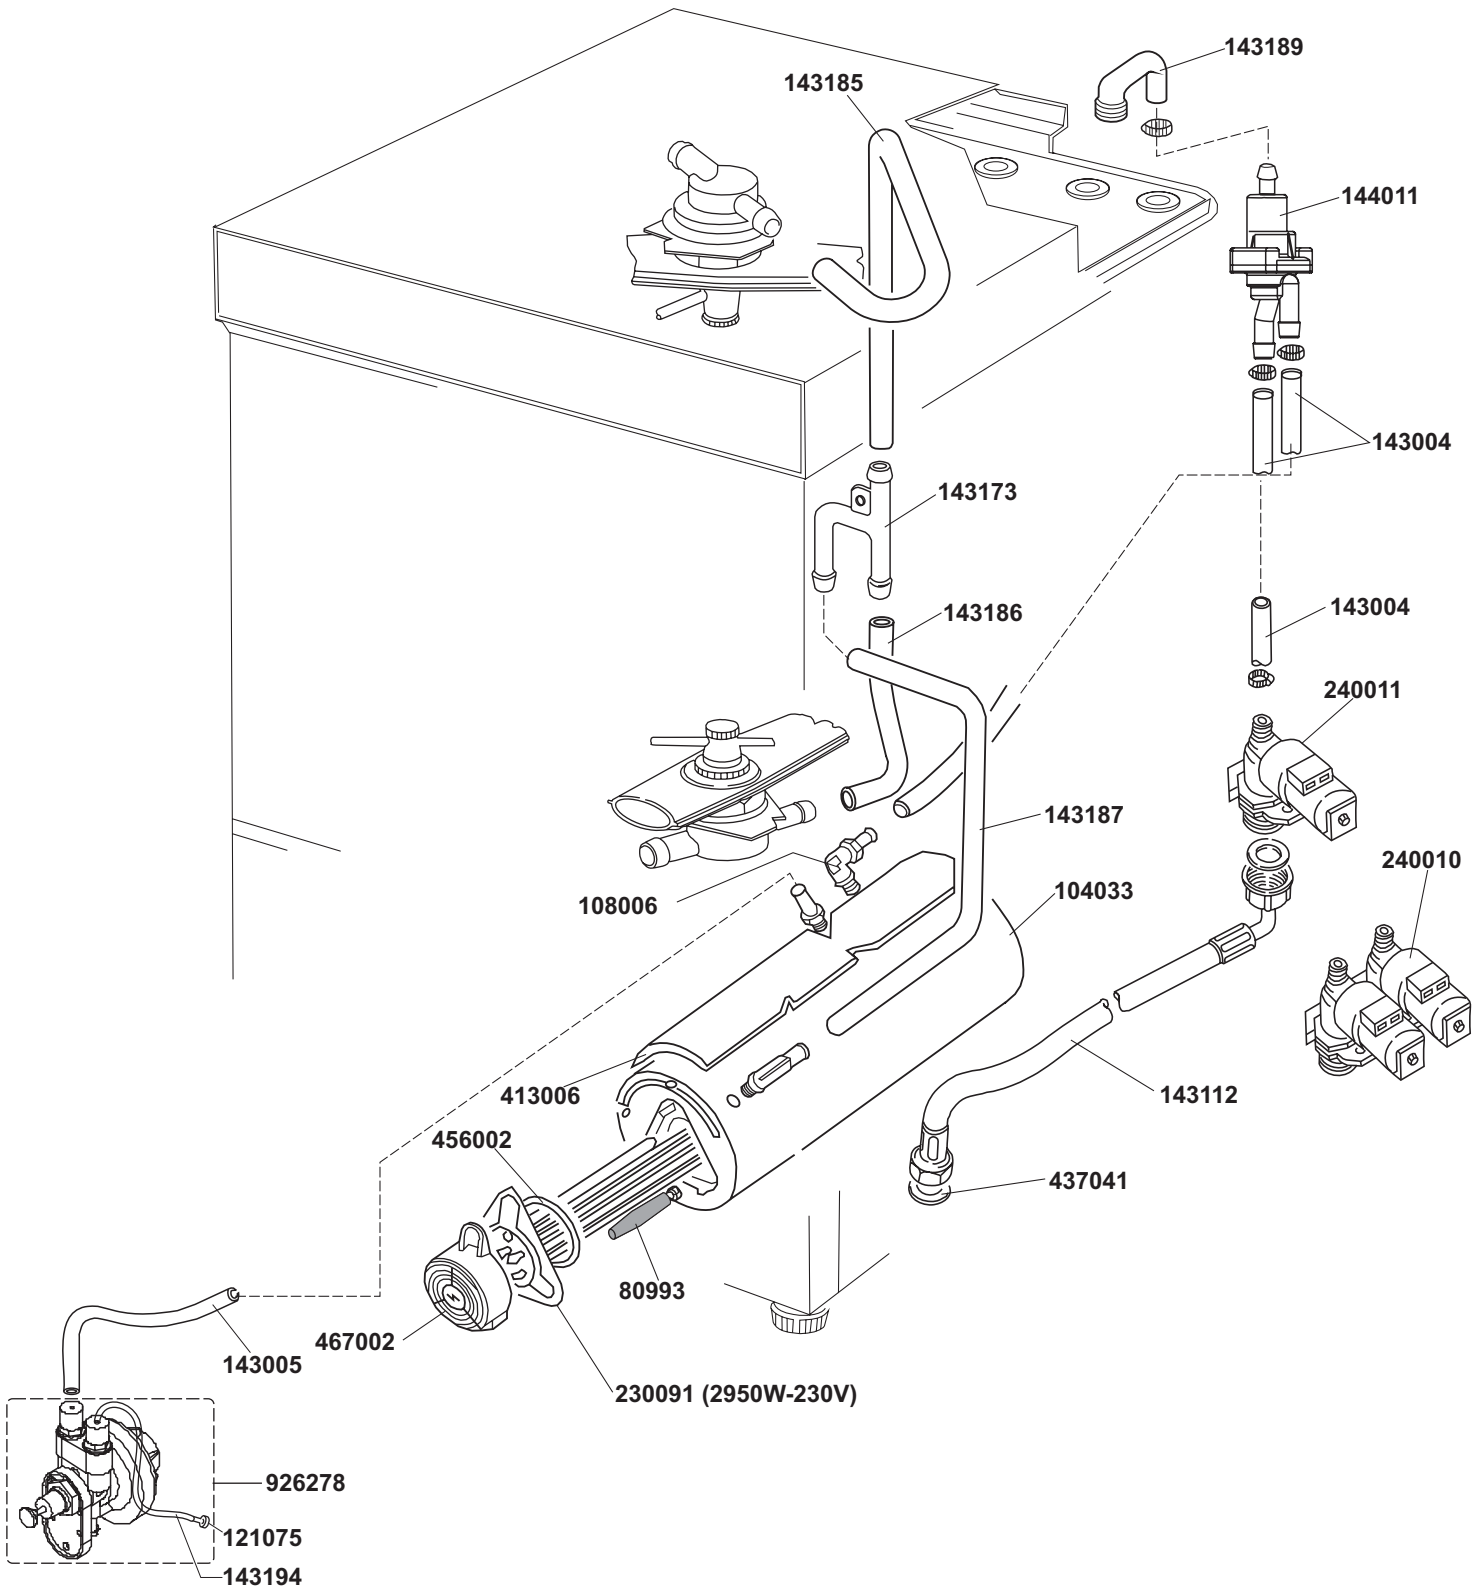

ELETTROBAR

**SPARE PARTS CATALOGUE
ERSATZTEILKATALOG
CATALOGUE PIECES DETACHEES
CATALOGO PARTI RICAMBIO
CATALOGO DE PIEZAS DE RECAMBIO
CATALOGO PEÇAS DE REPOSICAO**

River 44

21-03-2008

OPTIONAL *

6

*OPTIONAL

999241
999249 60Hz