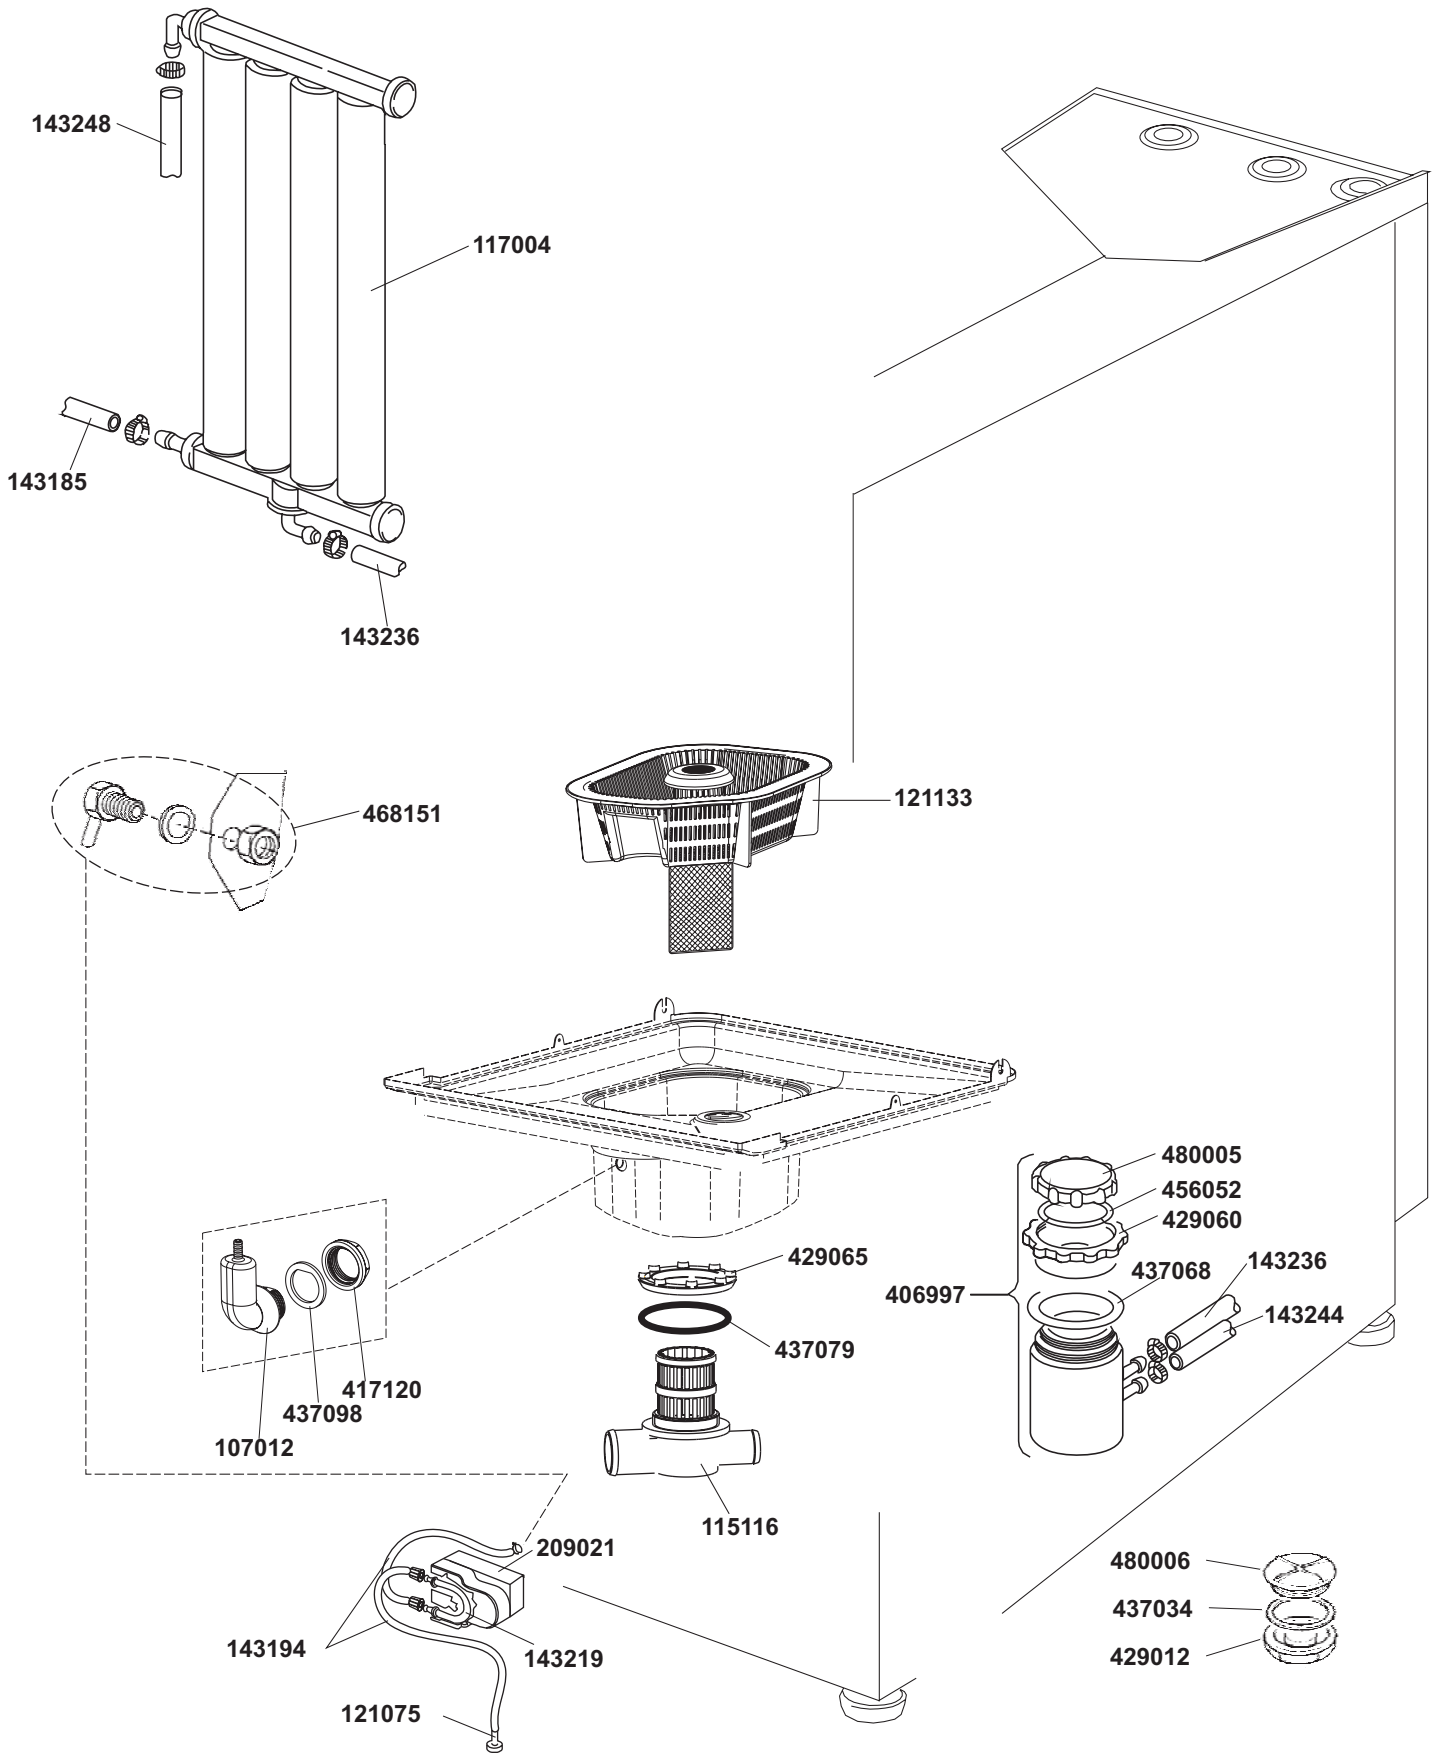

ELETTROBAR

**SPARE PARTS CATALOGUE
ERSATZTEILKATALOG
CATALOGUE PIECES DETACHEES
CATALOGO PARTI RICAMBIO
CATALOGO DE PIEZAS DE RECAMBIO
CATALOGO PEÇAS DE REPOSICAO**

River 44

21-03-2008

OPTIONAL *

6

*OPTIONAL

999241
999249 60Hz