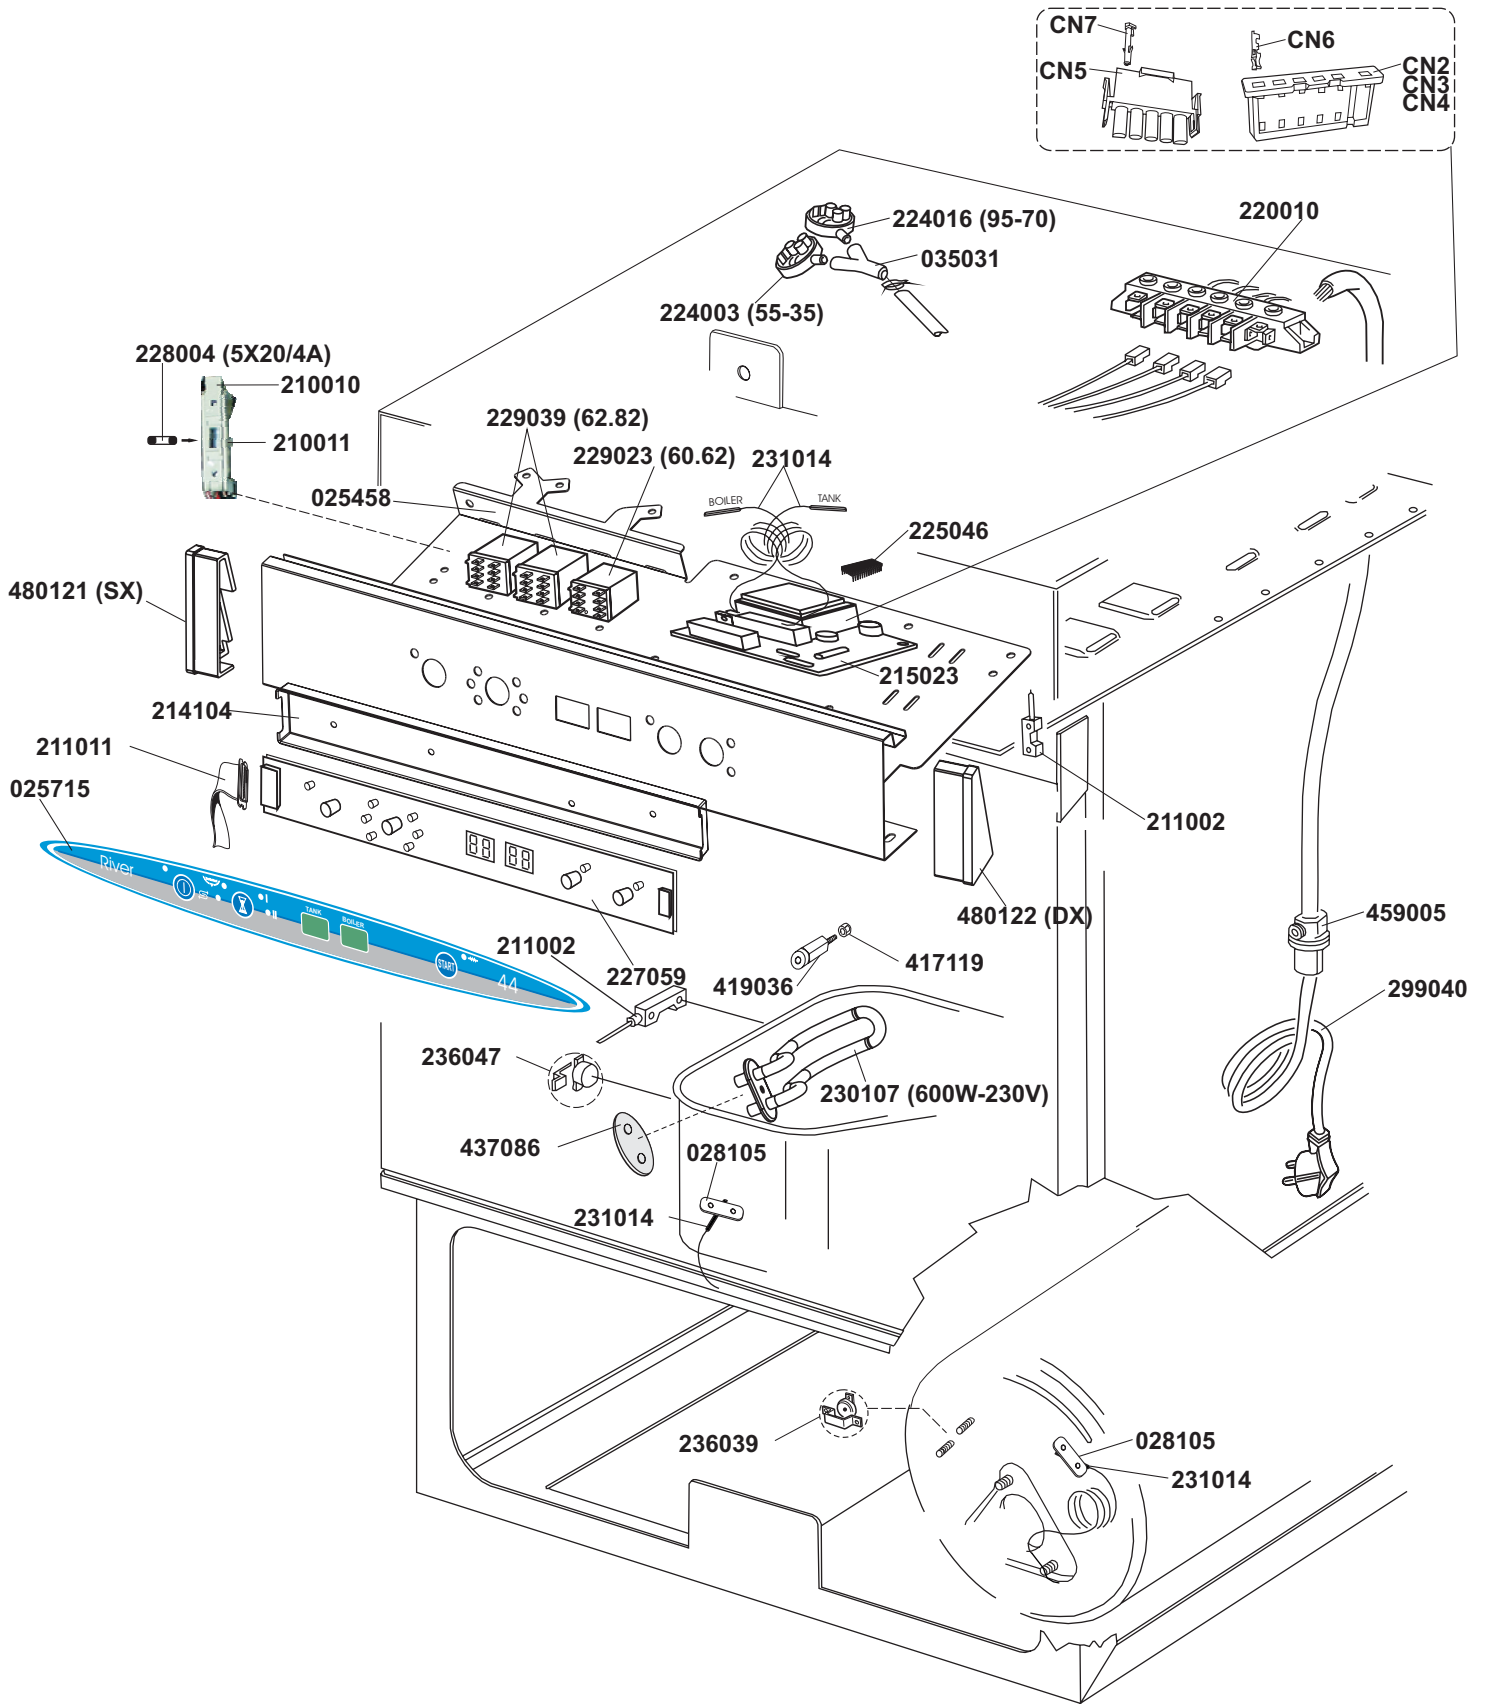

ELETTROBAR

**SPARE PARTS CATALOGUE
ERSATZTEILKATALOG
CATALOGUE PIECES DETACHEES
CATALOGO PARTI RICAMBIO
CATALOGO DE PIEZAS DE RECAMBIO
CATALOGO PEÇAS DE REPOSICAO**

River 44

21-03-2008

OPTIONAL *

6

*OPTIONAL

999241
999249 60Hz