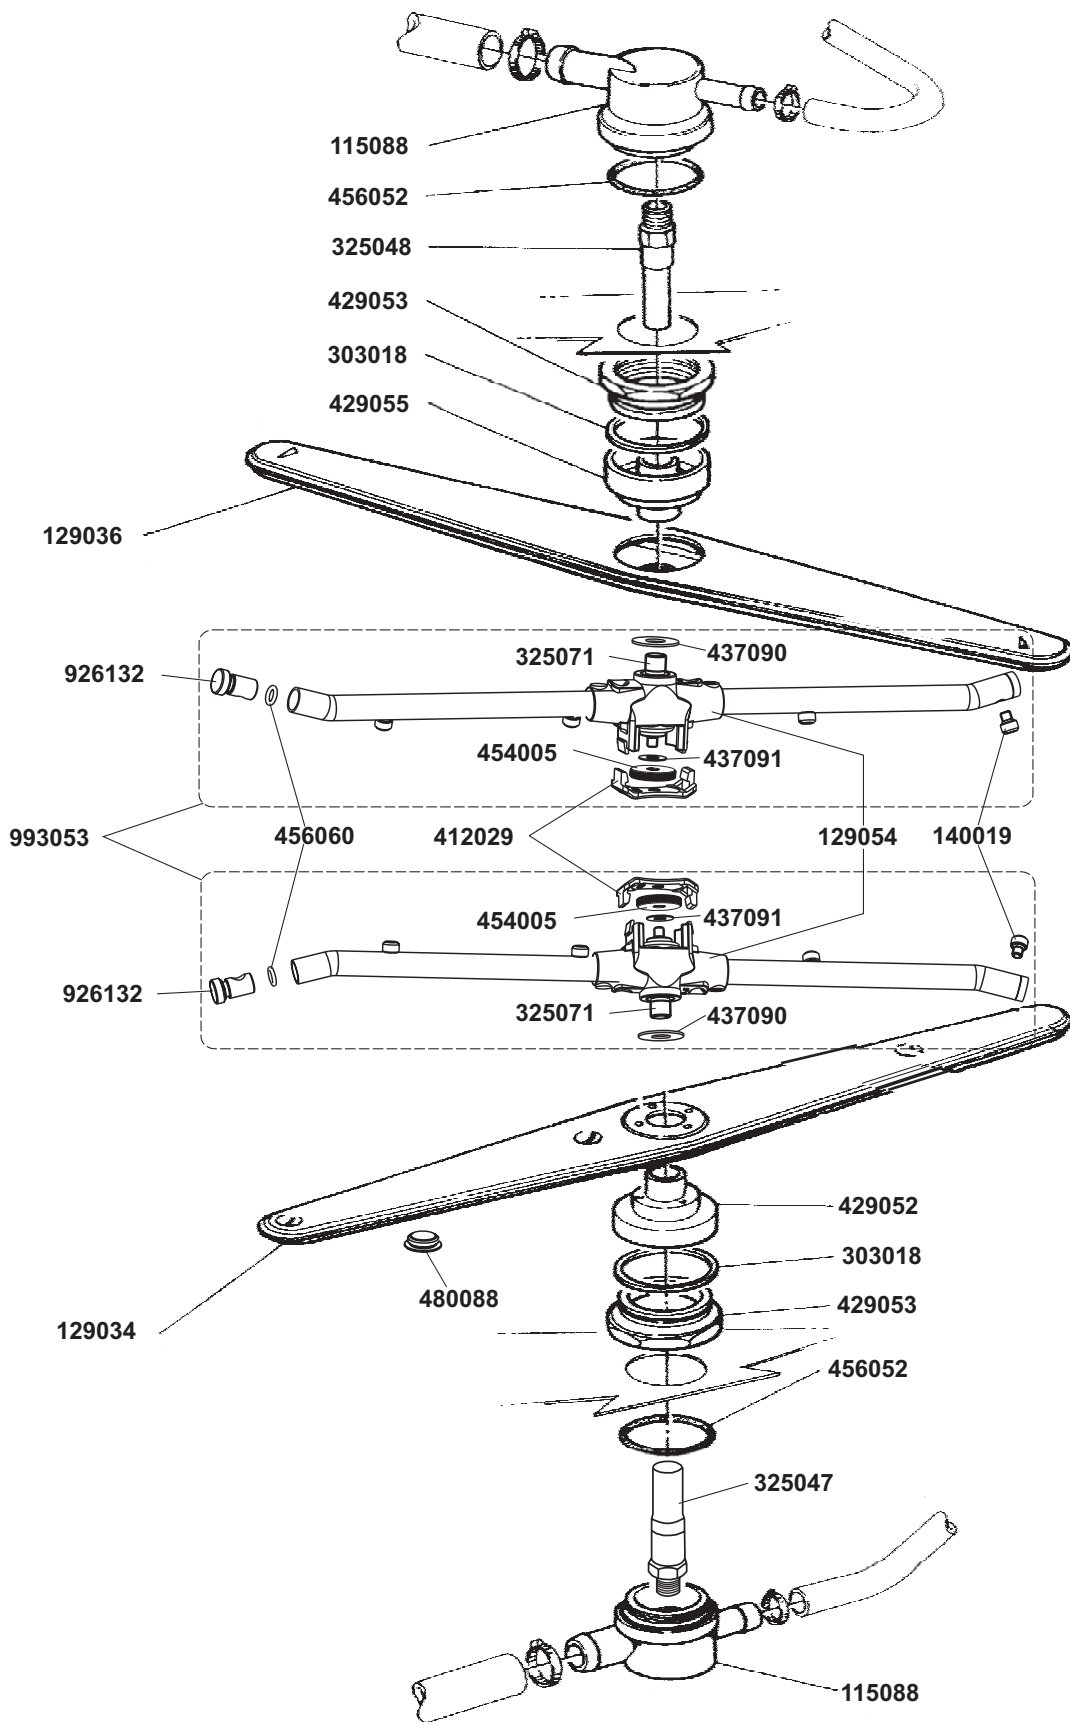

ELETTROBAR

**SPARE PARTS CATALOGUE
ERSATZTEILKATALOG
CATALOGUE PIECES DETACHEES
CATALOGO PARTI RICAMBIO
CATALOGO DE PIEZAS DE RECAMBIO
CATALOGO PEÇAS DE REPOSICAO**

River 44

21-03-2008

OPTIONAL *

6

*OPTIONAL

999241
999249 60Hz