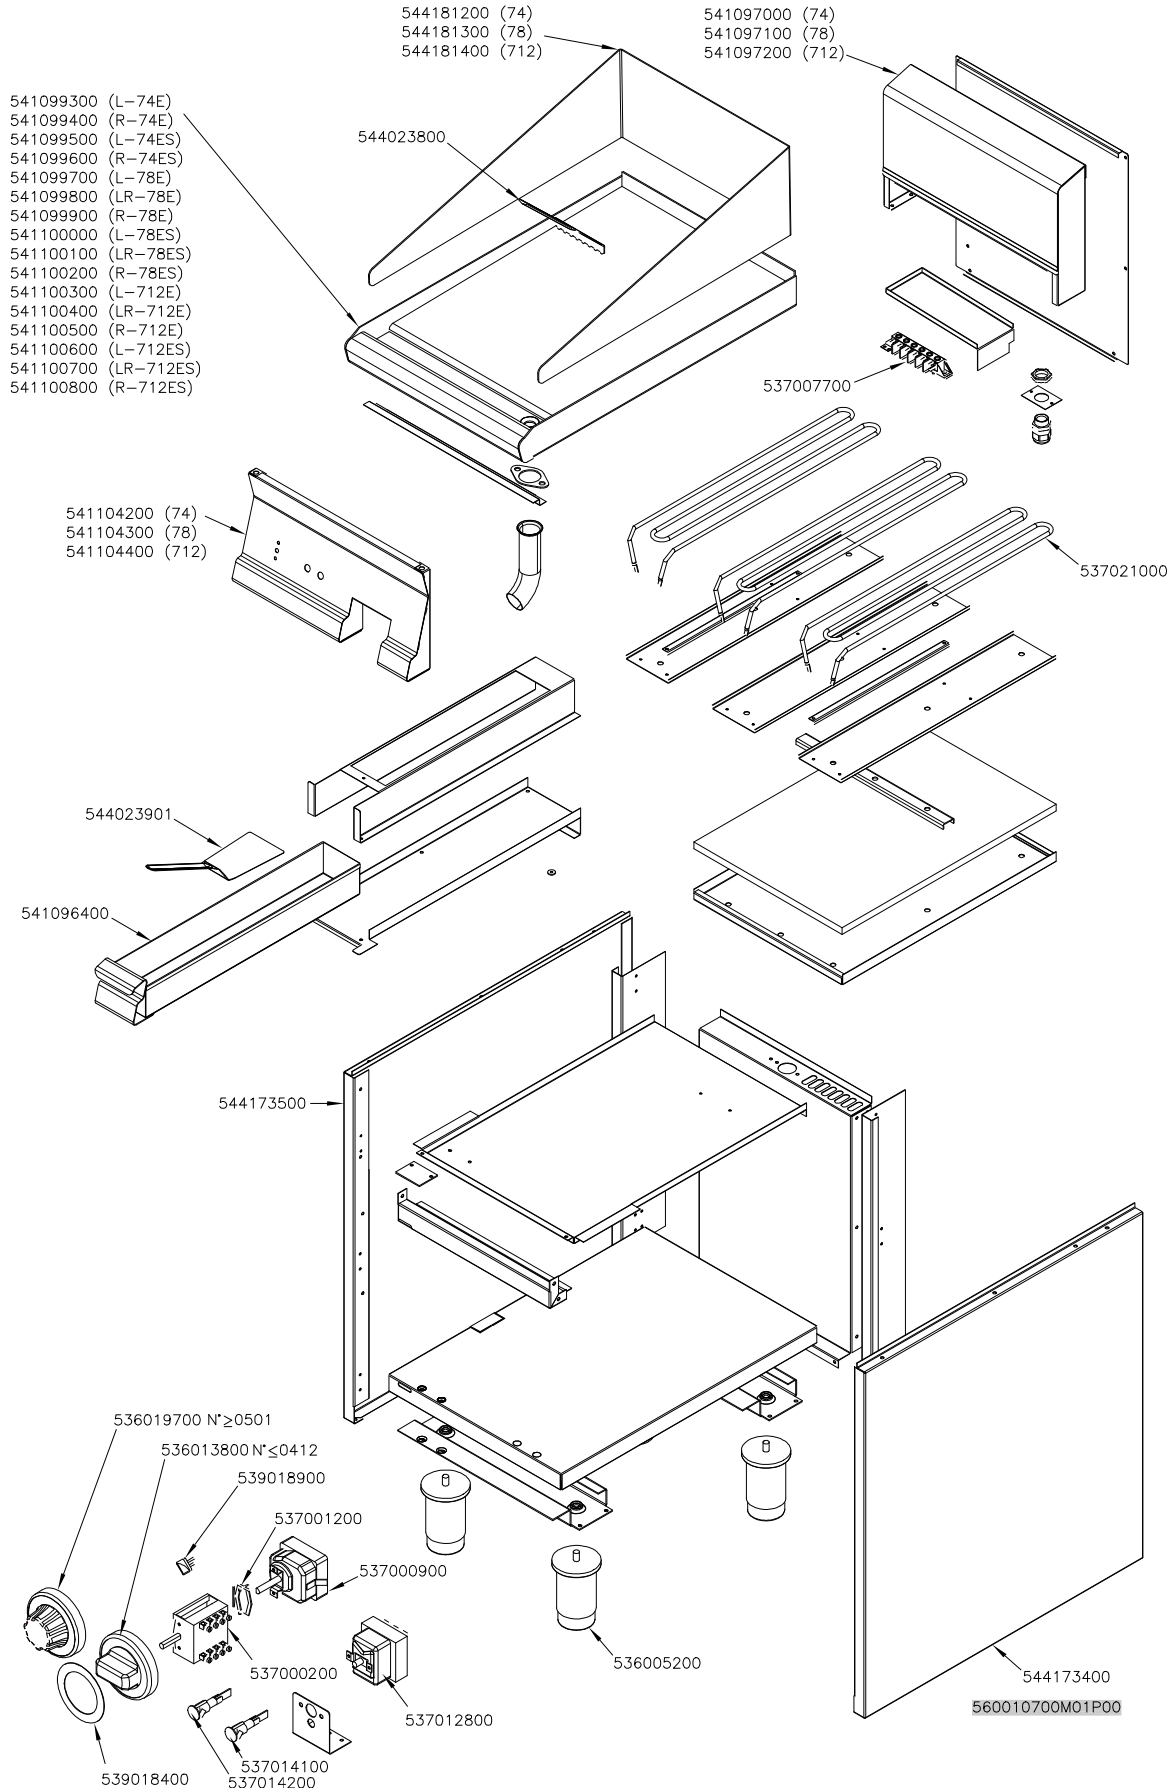

SUPERLOTUS 70≤0601

ELETTRICO / ELECTRIC / ELEKTRO / ELECTRIQUE

FT..-74ET FT..-78ET FT..-712ET

Page	Pos	Code	Description
001		544181300	SPLASH GUARD FT-78
001		541097100	NEUTRAL SPACER 78
001		544023800	
001		537007700	TERMINAL BLOCK THREEPHASE 40A
001		537021000	HEATING ELEMENT 1500W 230V FT S.70
001		541099700	UPPER PLATE FTL-78E
001		541104300	CONTROL PANEL FT-78E
001		544023901	SPATTLE FOR FRY-TOP
001		541096400	DRIP TRAY FT S.70
001		544173500	LEFT SIDE PANEL S.70
001		536019700	BLACK KNOB §70 PIN §6*5
001		536013800	KNOB D.70 BLACK 6*5 WITH SPRING
001		539018900	INDEX FOR KNOB
001		537001200	FIXING BRACKET FOR THERMOSTAT/COMM.
001		537000900	THERMOSTAT 50-320°C THREEPHASE
001		536005200	INOX LEG 2" 120-180 M10
001		537012800	SAFETY THERMOSTAT 420°C THREEPHASE
001		537000200	COMMUTATOR 1 POS. 3PHASE S.49 16A
001		537014100	WHITE WARNING LIGHT 250V
001		537014200	GREEN WARNING LIGHT 250V
001		539018400	ADHESIVE GRADUATED DISC FOR KNOB
001		544173400	RIGHT SIDE PANEL S.70