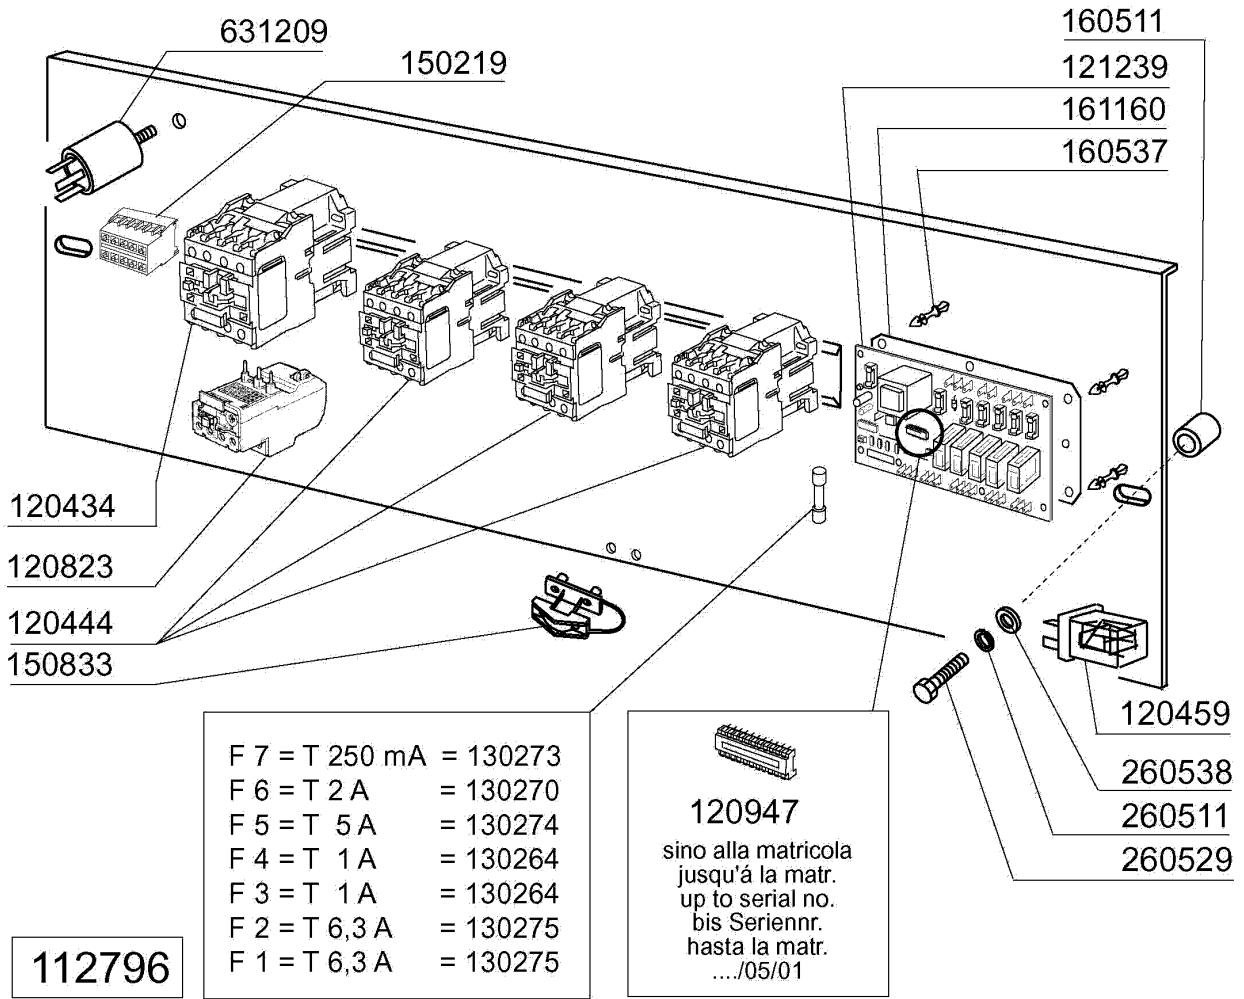

Kode	Bezeichnung	Preis
112589	E-paneel Lp-lc	0
112796	Verkabelung	0
120434	Schuetz 9a 220v 50hz	0
120444	Schütz 9a 220v 50hz Hr0901nm	0
120459	Hilfsrelais 16a 220v C95-155-bchr	0
120747	Umschalter	0
120823	Thermoausloeser 2,5/4 A	0
120947	Eprom Unicom Bt	0
121239	Elktr.zeitschalter Unicom "b.t."	0
130147	Doppellampe Ein/bereit 30x30 220v	0
130180	Grüne Lampe 24v:maschine In Betrieb	0
130264	Sicherung 5x20 1a	0
130270	Sicherung 5x20 2a	0
130273	Schmelzsicherung 5x20 250ma Glass	0
130274	Schmelzsicherung 5x20 5a Glass	0
130275	Schmelzsicherung 5x20 6,3a Glass	0
130444	Druckknopf "zyklus Start" F	0
150219	Klemmenleiste 5p Mmq165vd26	0
150833	Kebeldurchgang Br/bc	0
160511	Abstandstueck 7,93 Mop	0
160537	Abstandstück F. Elektr.lochkarte	0
160733	Neutral Pfropfen F. Lampe	0
161160	Schutz Für El.lochkarte C/f	0
260223	Rostfr.st Sonderschraube Tb5x12 304	0
260511	Growerscheibe D.5	0
260529	Waschkorbtraeg.scheibe D24/rostf.st	0
260538	Schiebe 18x6x1,5 Stahl	0
260542	Schiebe D.5	0
290821	Abstandstueck F.schalter	0
350840	Schildstuetze C70-c85-c140	0
440817	Federsperring Lscb/ 1853/17/00	0
450323	Knebel Für Bc-br-c95-c155	0
461194	Schalttafel Lp-lc Electr.timer	0
631209	Entstörfilter	0