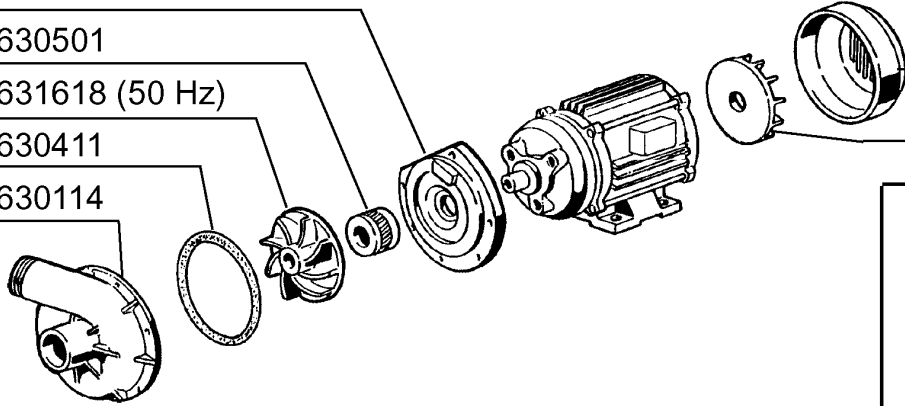

POMPA LAVAGGIO - POMPE LAVAGE
 WASH PUMP - WASCHPUMP
 BOMBA LAVADO - Kw 1,5

100366
 220/240 V
 50 Hz - HP 2

630223

630501

631618 (50 Hz)

630411

630114

630216