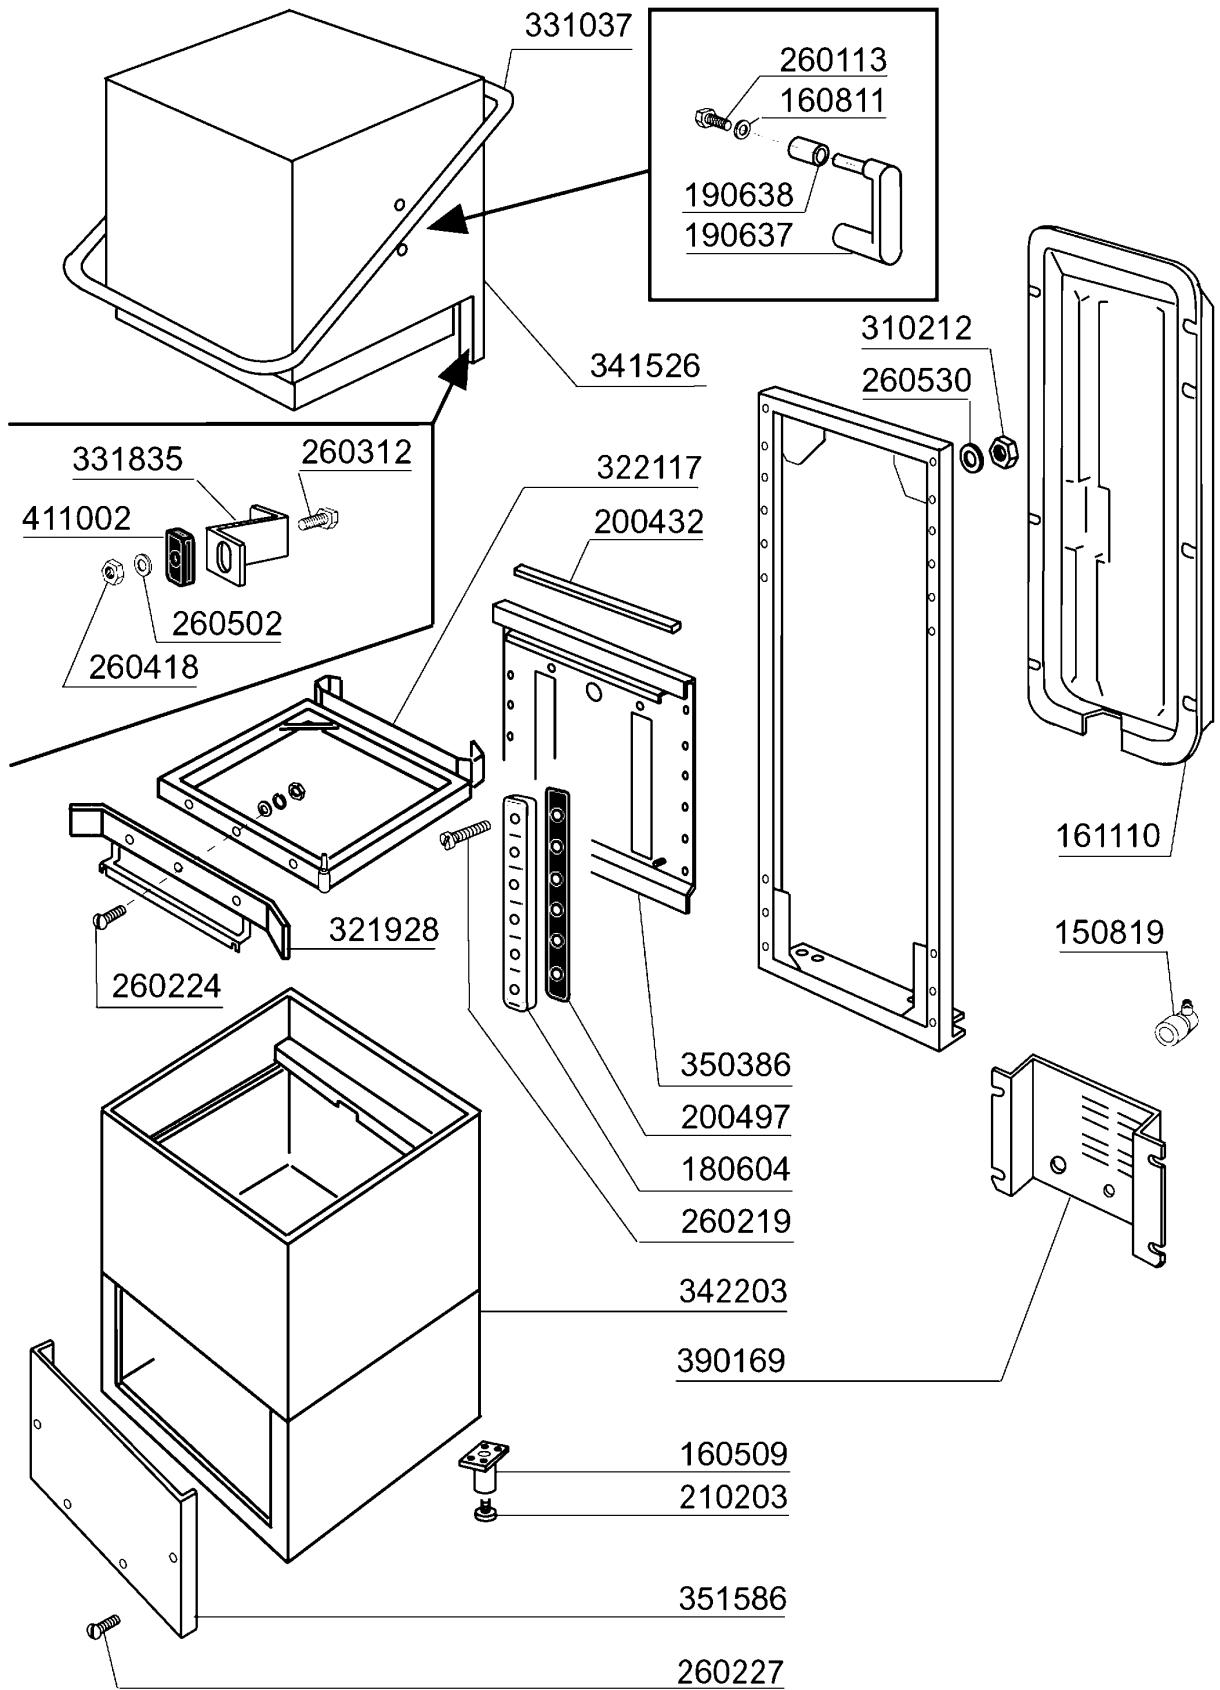

LC380BT - Korb - Durchschubmaschinen Tafelliste

1	Karosserie
2	Tank
3	Griff
4	Wasch-und Nachspülsäule
5	Wasch-und Nachspülarme
6	Pumpen
7	Nachspülung
8	Schalttafel
9	Klarspülpumpe

PARTI DI RICAMBIO
PIECES DETACHEES
SPARE PARTS
ERSATZTEILE
LISTA DE RECAMBIOS

LC 380 BT

09/97

04 - 2001 S. AG.

Kode	Bezeichnung	Preis
150819	Kabeldurchgang Pg16 Mit Loch	0
160509	Fusshalter	0
160811	Gleitring F2 18x8,5 X1 Algof	0
161110	Hintere Abdeckung S90-c85-140	0
180604	Fuehrung F. Haube C33-34 Grau	0
190637	Führung Für "c"-tür	0
190638	Rolle Für C-türführung	0
200432	Moosgummi Selbstkleb 8x4 Neoprene	0
200497	Dichtung F.türführung C85-c140	0
210203	Gummifuss 30 Mm	0
260113	Rostfr.st.te-schraube8x20 A2uni5739	0
260219	Rostf.st Tcp-schraube6x35a2 Uni6107	0
260224	Tb-schraube 6x15 B23-10-11-12	0
260227	Rostf.stahl.sonderschraube 5x30/303	0
260312	Schraube Tsp 4x16	0
260418	Selbst-sichernde Mutter M4	0
260502	Flachscheibe D.4	0
260530	Rostfr.stahl Scheibe 7x22x2	0
310212	Blindmutter M6 Schwarz Nylon	0
321928	Platte F. Fuehrungen C140	0
322117	Korbführung C95-c155	0
331037	Griff C95-155-165 Doppelwandiger	0
331835	Winkel Für Magnet C165	0
341526	Haube C95-c155	0
342203	Tank Lc380	0
350386	Hintere Tafel	0
351586	Fronttafel Lc380	0
390169	Hinteretafel	0
411002	Dauermagnet 24x12	0