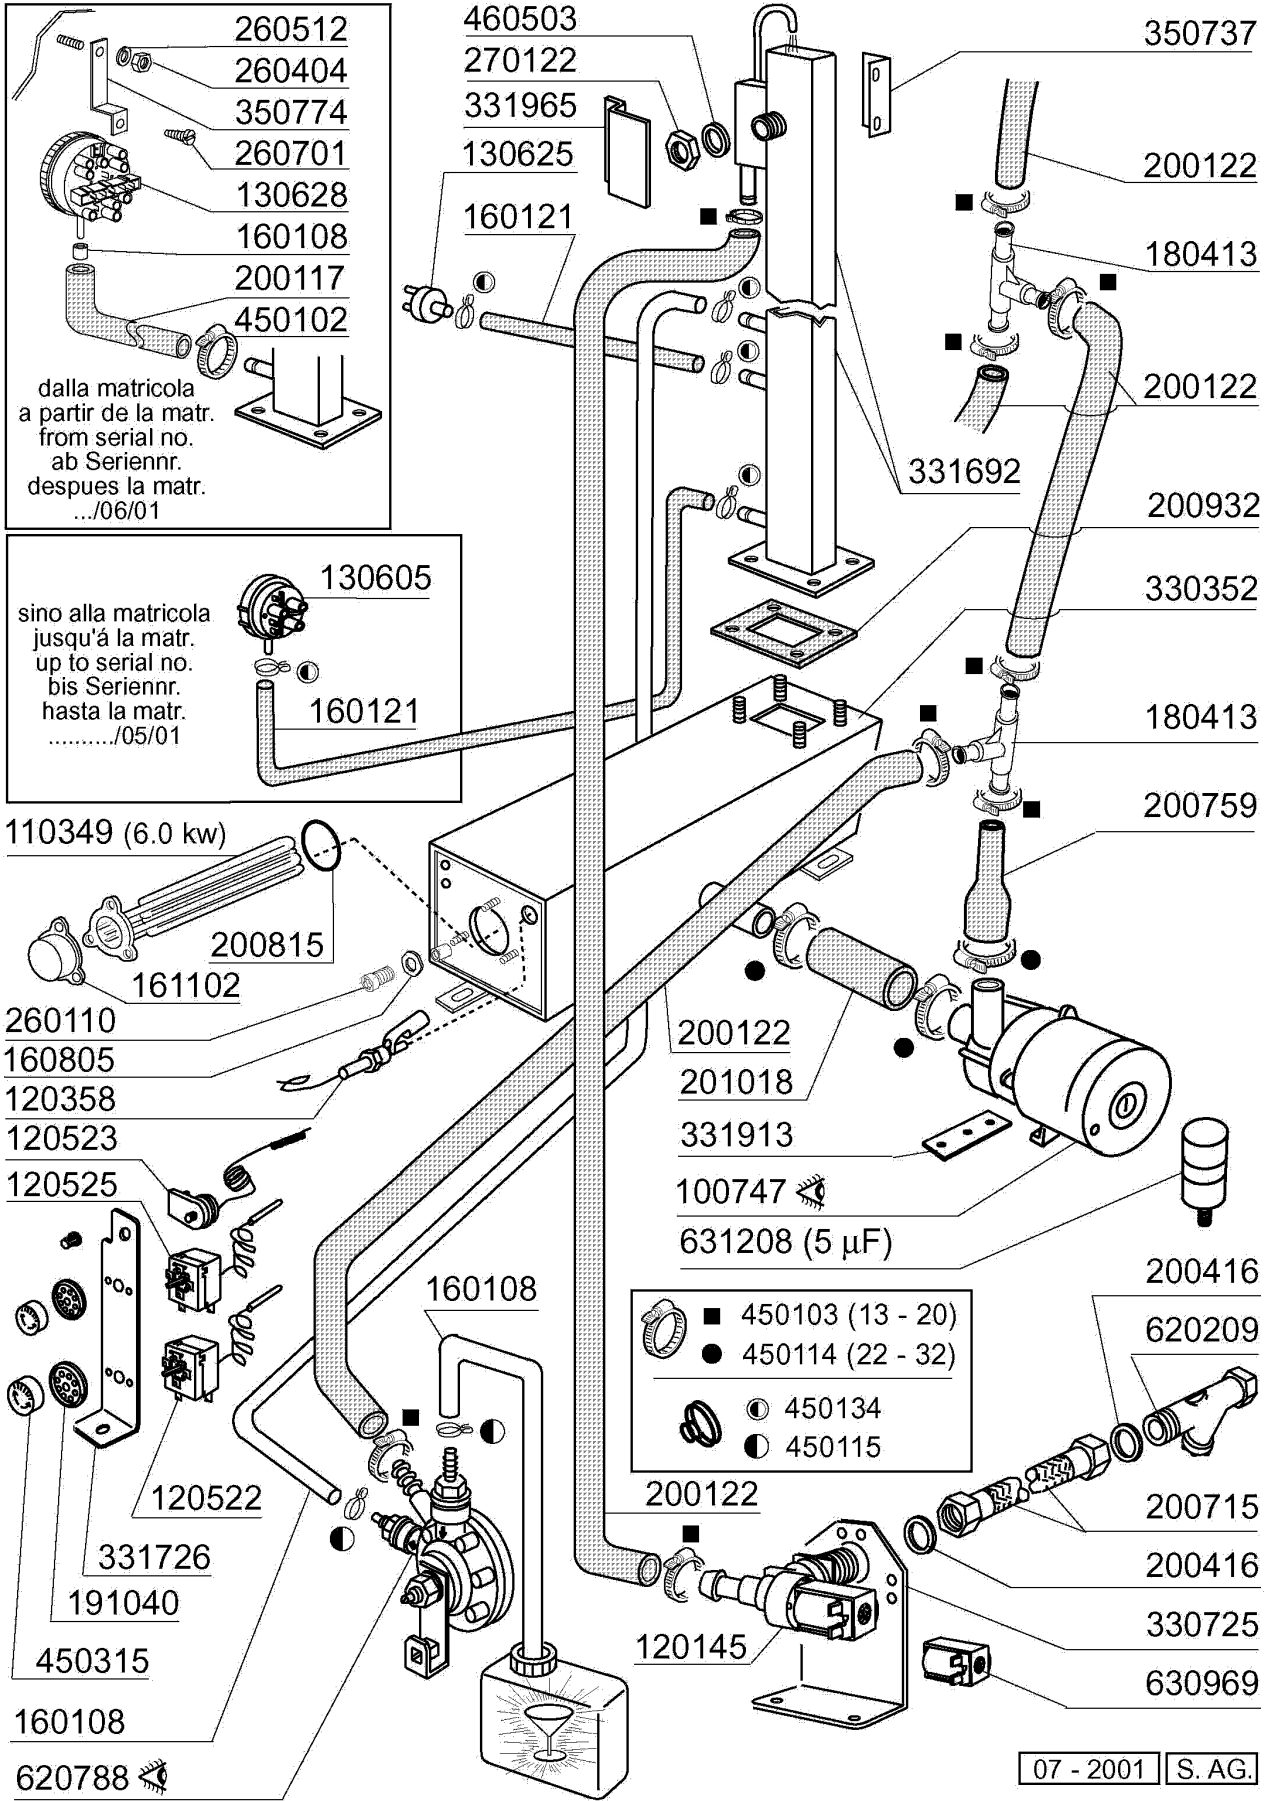

Kode	Bezeichnung	Preis
112589	E-paneel Lp-lc	0
112796	Verkabelung	0
120434	Schuetz 9a 220v 50hz	0
120444	Schütz 9a 220v 50hz Hr0901nm	0
120459	Hilfsrelais 16a 220v C95-155-bchr	0
120747	Umschalter	0
120823	Thermoausloeser 2,5/4 A	0
120947	Eprom Unicom Bt	0
121239	Elktr.zeitschalter Unicom "b.t."	0
130147	Doppellampe Ein/bereit 30x30 220v	0
130180	Grüne Lampe 24v:maschine In Betrieb	0
130264	Sicherung 5x20 1a	0
130270	Sicherung 5x20 2a	0
130273	Schmelzsicherung 5x20 250ma Glass	0
130274	Schmelzsicherung 5x20 5a Glass	0
130275	Schmelzsicherung 5x20 6,3a Glass	0
130444	Druckknopf "zyklus Start" F	0
150219	Klemmenleiste 5p Mmq165vd26	0
150833	Kebeldurchgang Br/bc	0
160511	Abstandstueck 7,93 Mop	0
160537	Abstandstück F. Elektr.lochkarte	0
160733	Neutral Pfropfen F. Lampe	0
161160	Schutz Für El.lochkarte C/f	0
260223	Rostfr.st Sonderschraube Tb5x12 304	0
260511	Growerscheibe D.5	0
260529	Waschkorbtraeg.scheibe D24/rostf.st	0
260538	Schiebe 18x6x1,5 Stahl	0
260542	Schiebe D.5	0
290821	Abstandstueck F.schalter	0
350840	Schildstuetze C70-c85-c140	0
440817	Federsperring Lscb/ 1853/17/00	0
450323	Knebel Für Bc-br-c95-c155	0
461194	Schalttafel Lp-lc Electr.timer	0
631209	Entstörfilter	0