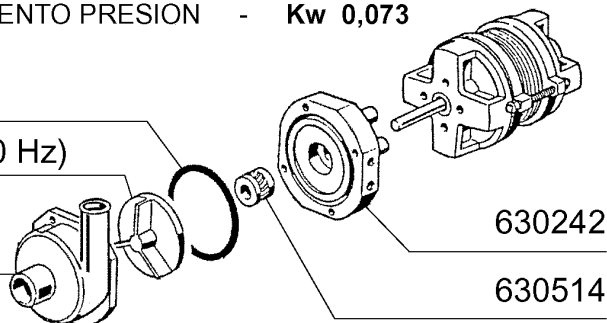

630216

630306

POMPA LAVAGGIO - POMPE LAVAGE
WASH PUMP - WASCHPUMP
BOMBA LAVADO - Kw 1,1

POMPA AUMENTO PRESSIONE - AUGMENTATION PRESS. EAU
RINSE BOOSTER PUMP - DRUCKSTEIGERUNGSPUMPE
BOMBA AUMENTO PRESION - Kw 0,073

630416

631640 (50 Hz)

630131