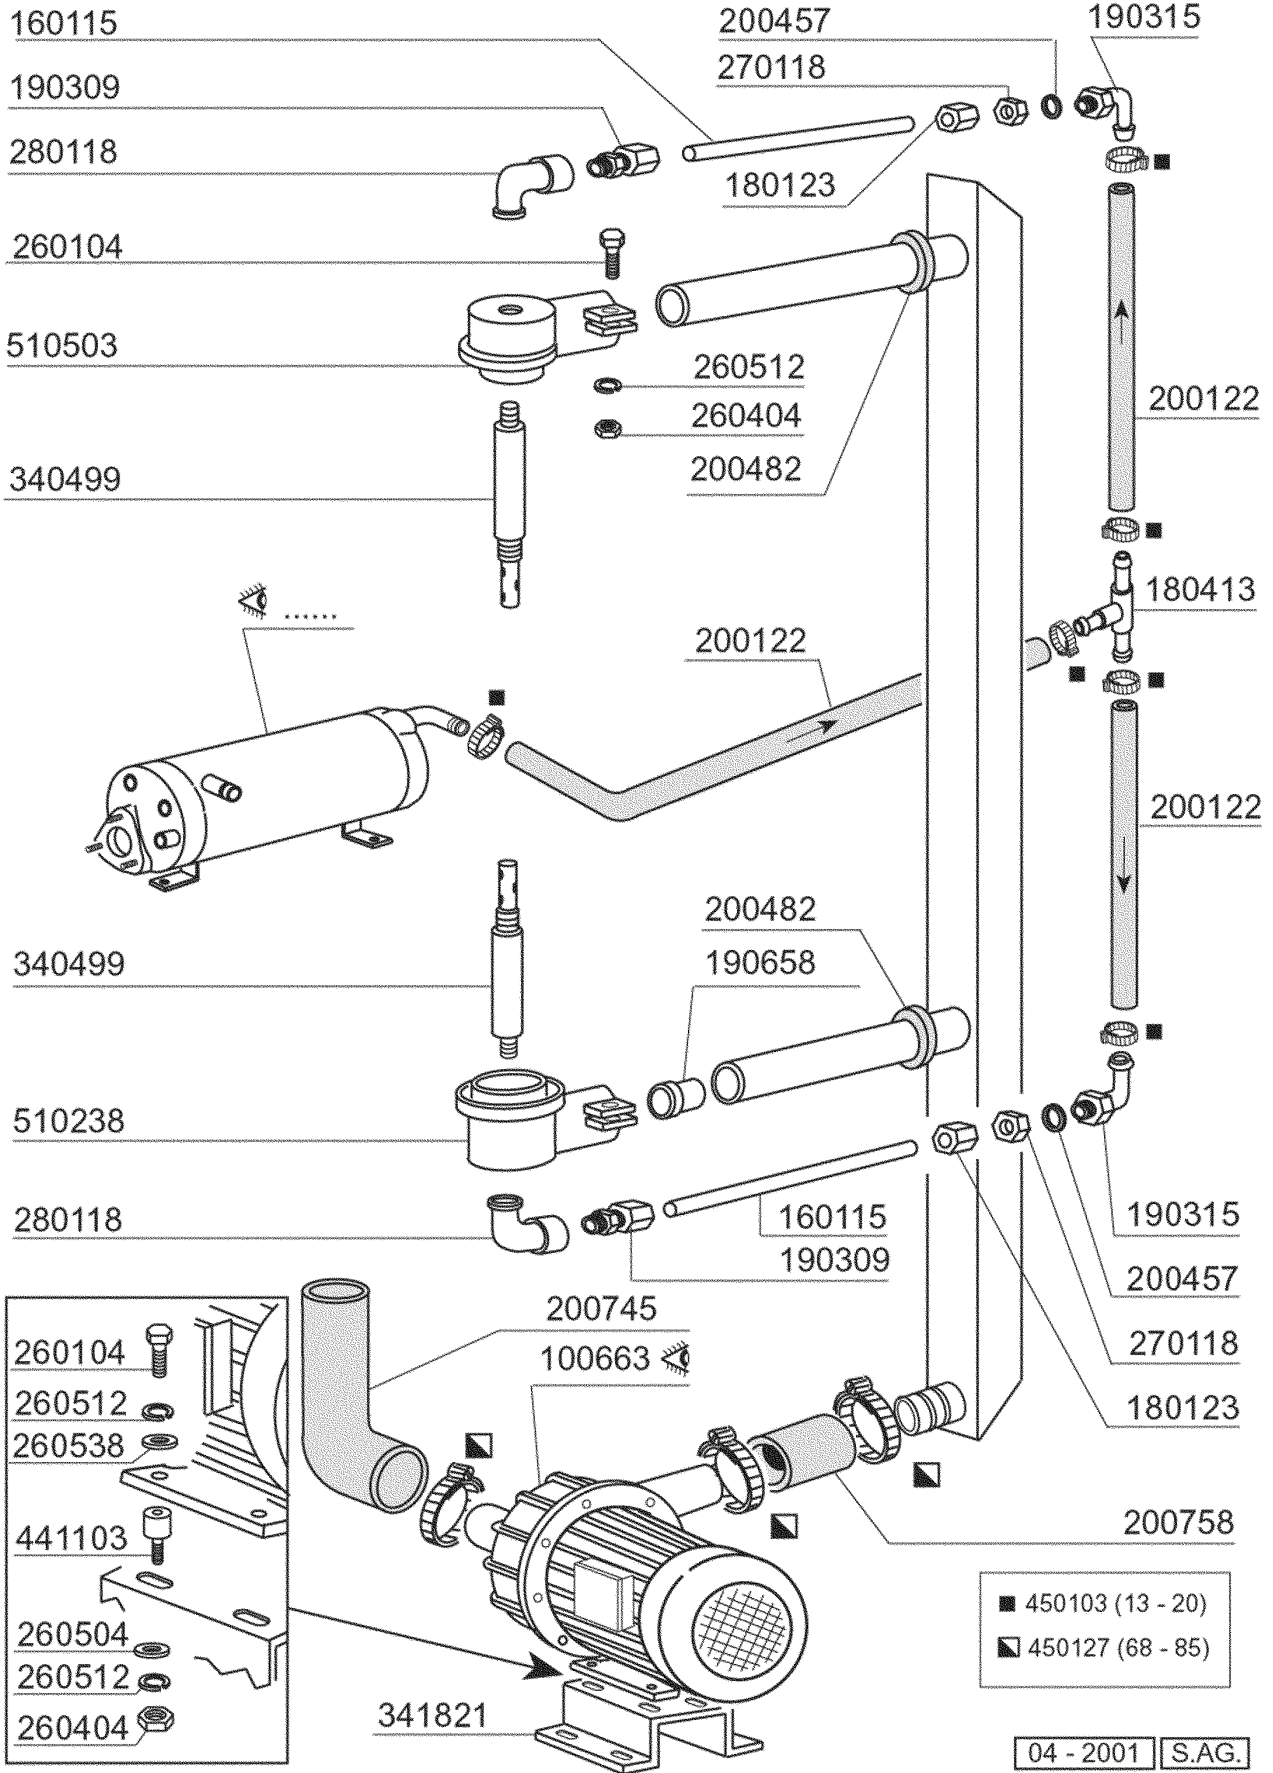

LC 380 BT

09/97

04 - 2001 S. AG.

Kode	Bezeichnung	Preis
150819	Kabeldurchgang Pg16 Mit Loch	0
160509	Fusshalter	0
160811	Gleitring F2 18x8,5 X1 Algof	0
161110	Hintere Abdeckung S90-c85-140	0
180604	Fuehrung F. Haube C33-34 Grau	0
190637	Führung Für "c"-tür	0
190638	Rolle Für C-türführung	0
200432	Moosgummi Selbstkleb 8x4 Neoprene	0
200497	Dichtung F.türführung C85-c140	0
210203	Gummifuss 30 Mm	0
260113	Rostfr.st.te-schraube8x20 A2uni5739	0
260219	Rostf.st Tcp-schraube6x35a2 Uni6107	0
260224	Tb-schraube 6x15 B23-10-11-12	0
260227	Rostf.stahl.sonderschraube 5x30/303	0
260312	Schraube Tsp 4x16	0
260418	Selbst-sichernde Mutter M4	0
260502	Flachscheibe D.4	0
260530	Rostfr.stahl Scheibe 7x22x2	0
310212	Blindmutter M6 Schwarz Nylon	0
321928	Platte F. Fuehrungen C140	0
322117	Korbführung C95-c155	0
331037	Griff C95-155-165 Doppelwandiger	0
331835	Winkel Für Magnet C165	0
341526	Haube C95-c155	0
342203	Tank Lc380	0
350386	Hintere Tafel	0
351586	Fronttafel Lc380	0
390169	Hinteretafel	0
411002	Dauermagnet 24x12	0

Kode	Bezeichnung	Preis
100663	Pumpe 1,5 Ps 220/380v 50hz 1241	0
160115	Pl.rohr D.9,5 B41(3/8) C30-c70	0
180123	Ueberwurfmutter-nachspul.5/8 C30-85	0
180413	T-nippel D.11,5 - Nachspülgruppe	0
190309	Anschluss Gerade 3/8" B41 C30	0
190315	Kniestueck Nachsp.c30-70	0
190658	Buchse	0
200122	Schlauch 11x19	0
200457	Dichtung D.24x16x3 Neoprene	0
200482	Dichtung 60x54 Rampe C140	0
200745	Ansaugschlauch Waschen Snl	0
200758	Druckschlauch C140	0
260104	Rostfr.st.teschraube A2 6x16uni5739	0
260404	Rostfr.stahlern.muetter D6 Uni 5588	0
260504	Rostfr.st.flachschiebe D6	0
260512	Rostfr.st.growerschiebe D6	0
260538	Schiebe 18x6x1,5 Stahl	0
270118	Mutter Fuer Kniestueck 5/8 C30-70	0
280118	Kniestück 3/8"-1/4" C140-c155	0
340499	Spindel V.spuelarm C34-c140	0
341821	Halterung	0
441103	Schwingungs-daempfend.fuss 25x20x6m	0
450103	Schlauchs. Fe Zn. 13-20 H=9	0
450127	Schlauchschel. 68-85 H=12,2	0
510238	Vernickelte Spuelarmhalterung C140	0
510503	Obere Wascharmhalterung Lp-lc	0