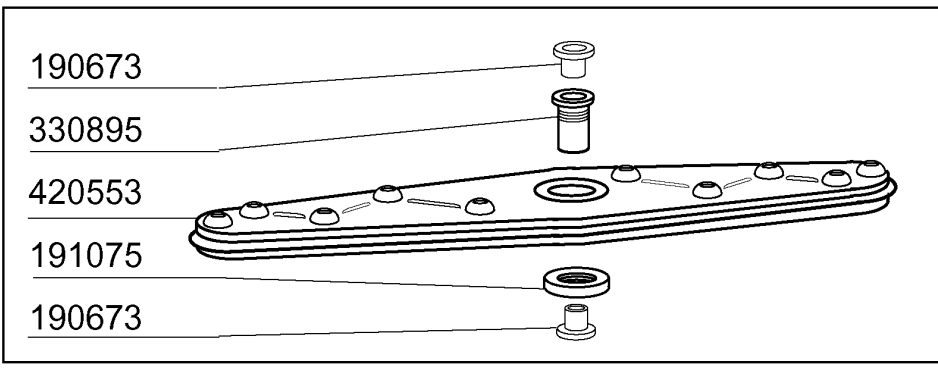

* Dalla matricola
* A partir da la matr.
* From serial no.
* Ab Seriennr.
* Despues la matr.
3988/04/98

* 420554