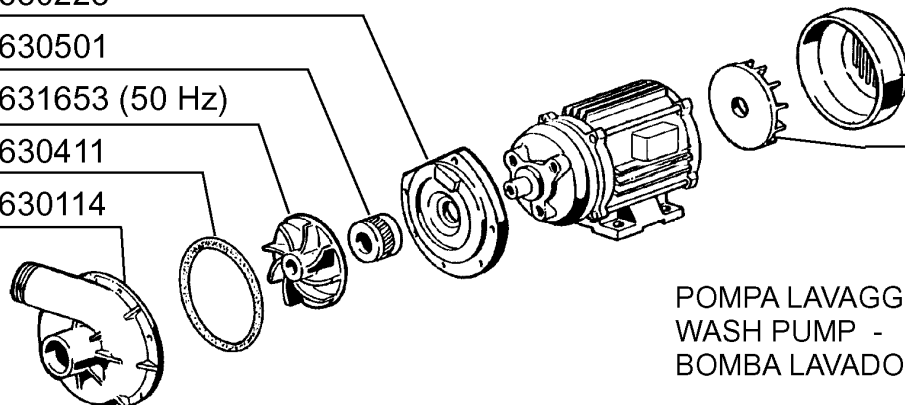

630216

630306

POMPA LAVAGGIO - POMPE LAVAGE
 WASH PUMP - WASCHPUMP
 BOMBA LAVADO - Kw 1,1

POMPA AUMENTO PRESSIONE - AUGMENTATION PRESS. EAU
 RINSE BOOSTER PUMP - DRUCKSTEIGERUNGSPUMPE
 BOMBA AUMENTO PRESION - Kw 0,073