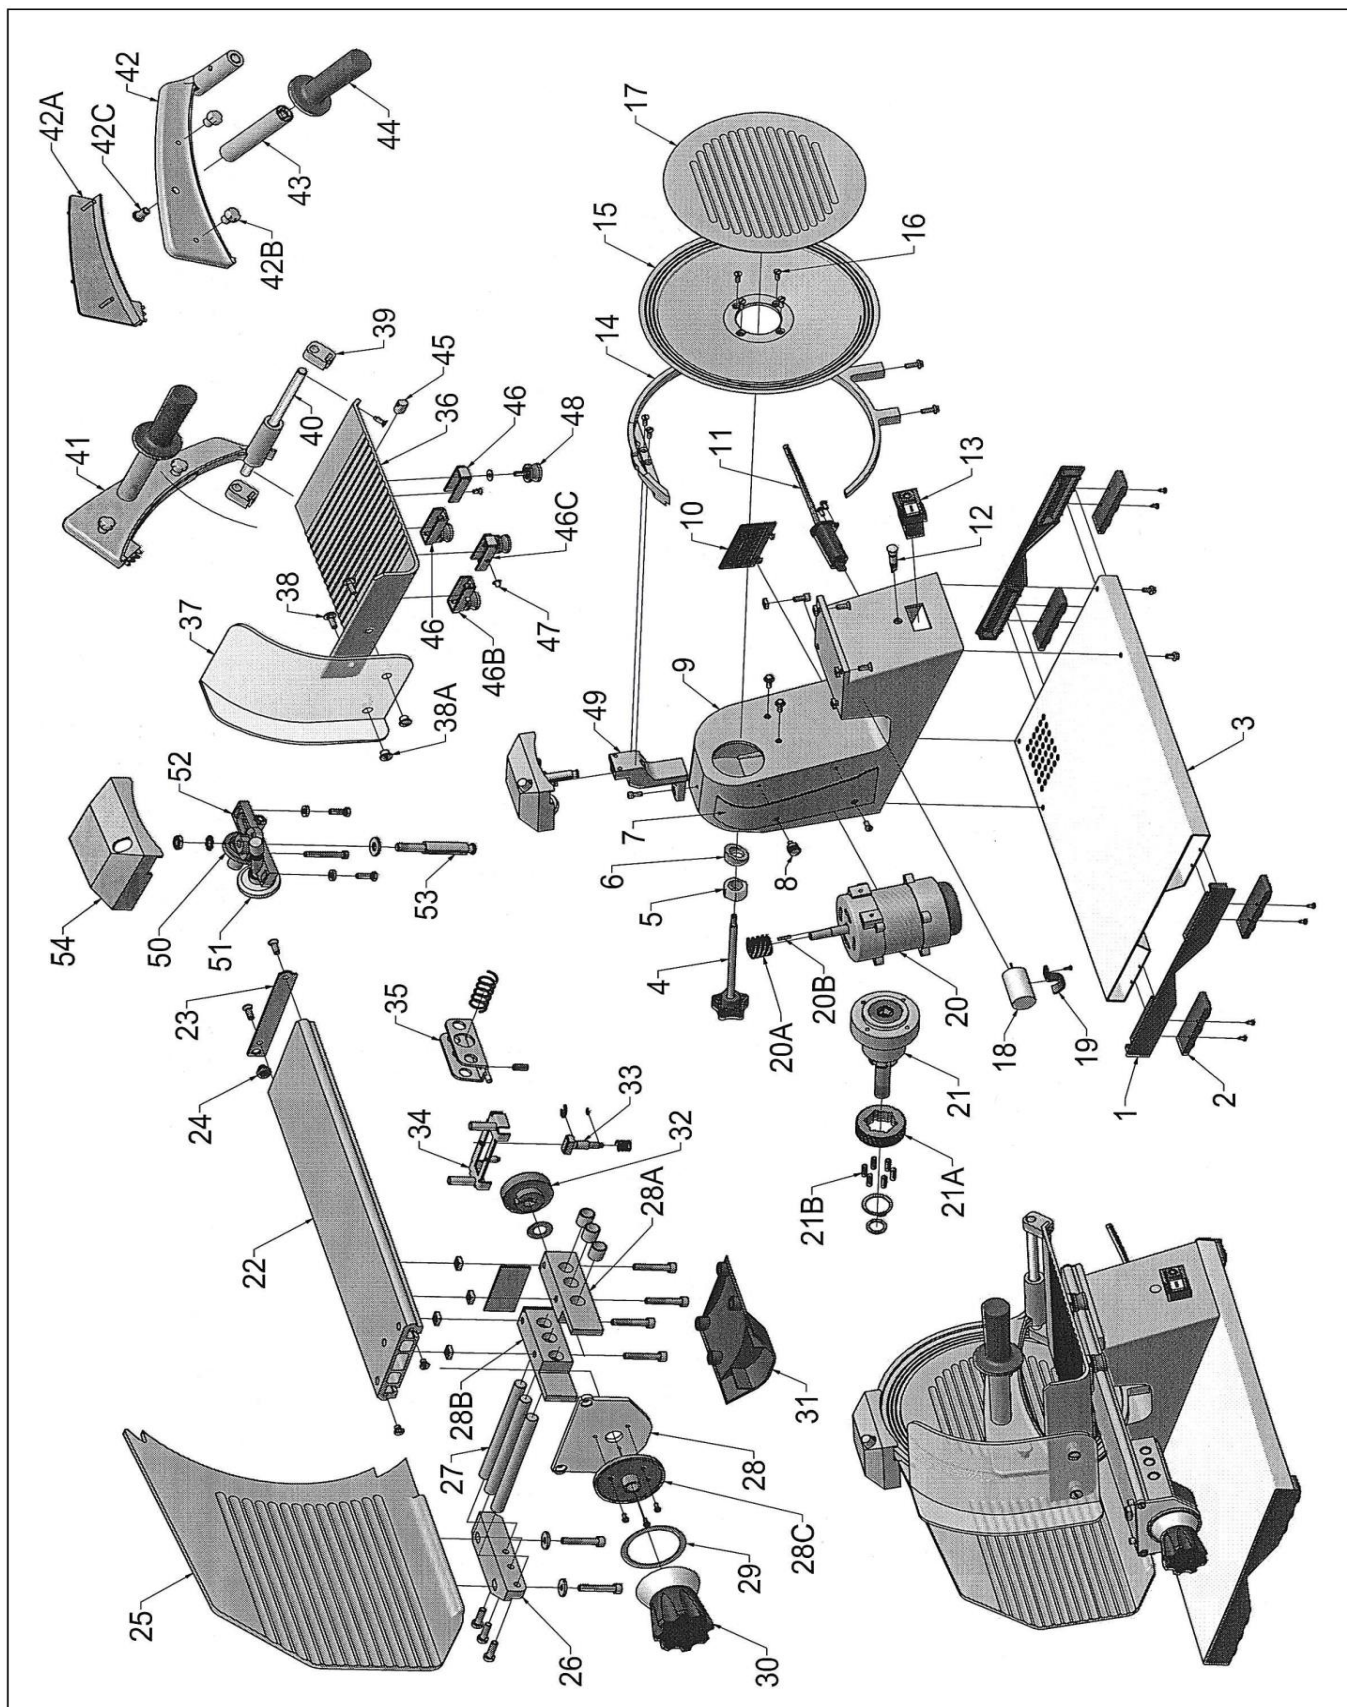

Vorbereitung Schrägschneider

Artikel-Nr. 411033 (SG300T)

Explosionszeichnung / Ersatzteile

Bitte bei Ersatzteilbestellung immer Artikelnummer und Seriennummer mit angeben!

SPARE PART LIST / ESPLOSO SG300T