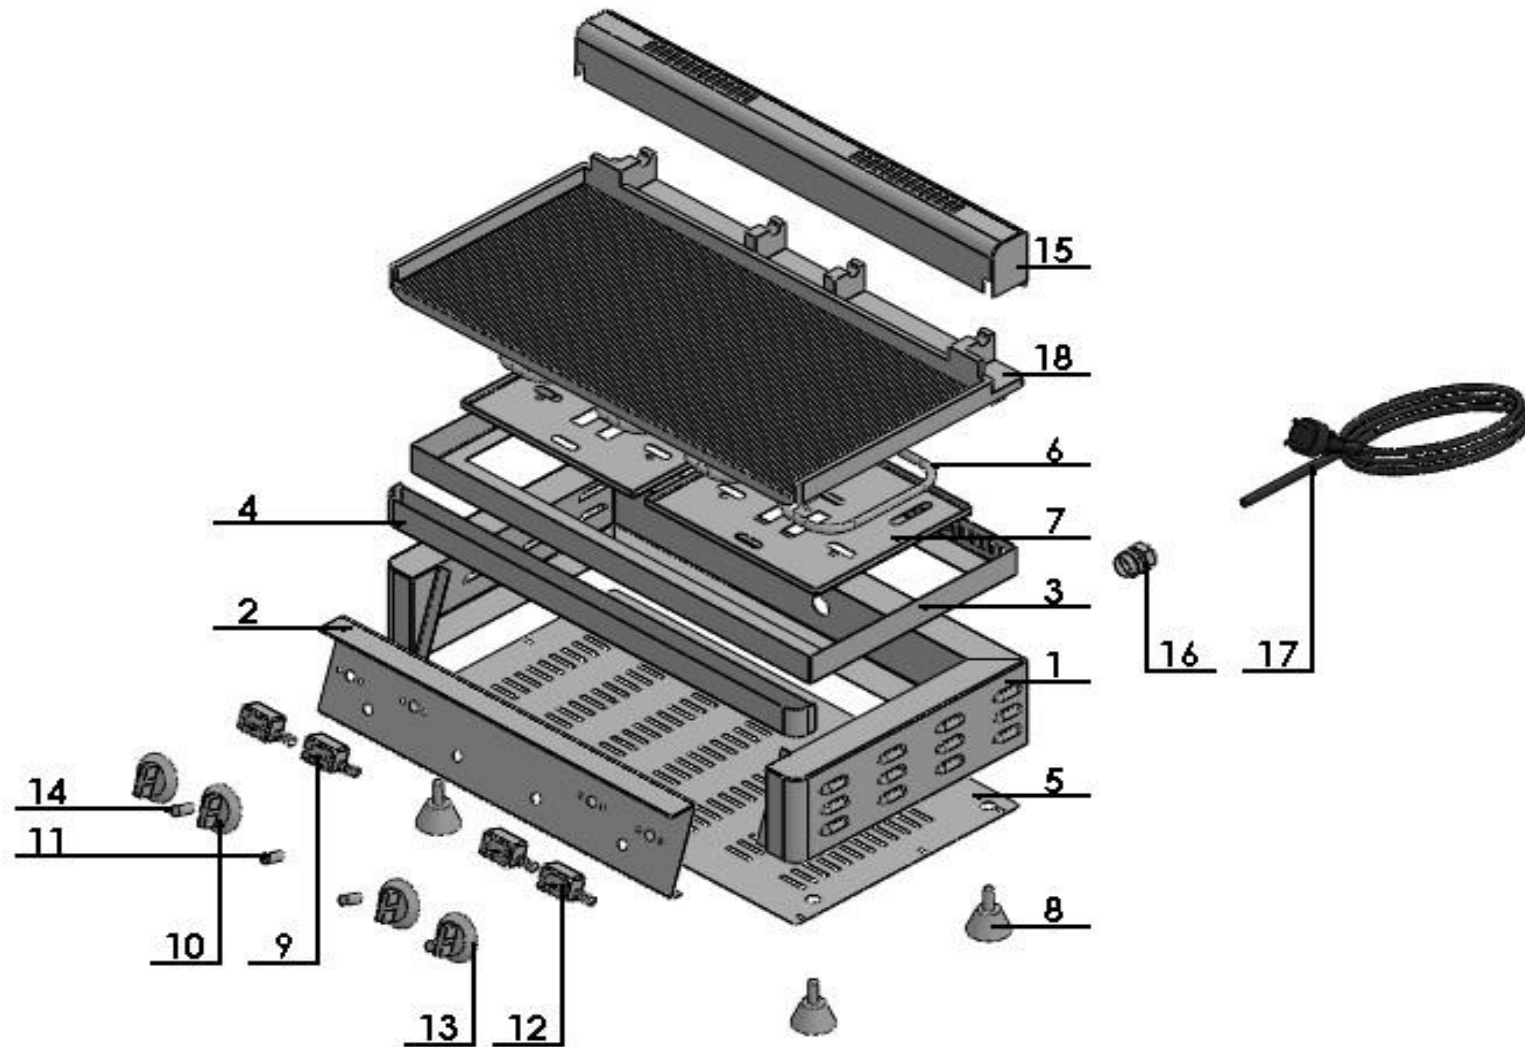

Snackgeräte Elektro-Grillplatte

Artikel-Nr. 243023 (GP5530E)

Explosionszeichnung / Ersatzteile

Bitte bei Ersatzteilbestellung immer Artikelnummer und Seriennummer mit angeben!

PRODUKT/PRODUCT

GP 5530 E / 243023

DATUM/DATE

16/02/2012

DETAIL BILD
DETAIL PICTURE

SEITENZAHL: 1 / 3
PAGE NO.: 1 / 3

GP 5530 E		Grillmaße : 52 x 24 cm.	Cooking Surface : 52 x 24 cm.
		Anschluß : 2,2 kW - 230 / 400 V	Power : 2,2 kW - 230 / 400 V
		Außenmaße : 56 x 44 x 30 cm.	Outside Dim.: 56 x 44 x 30 cm.
		Gewicht : 23 Kg.	Weight : 23 Kg.

NO.	BEZEICHNUNG	DESCRIPTION	ARTIKEL-NR / ITEM NO	STK. / PCS.
1	GEHÄUSE	MAIN BODY	GP5530E-01	1
2	FRONTBLENDE	PANEL	GP5530E-02	1
3	AUFSATZRAHMEN	FRAME	GP5530E-03	1
4	FETTFANGGRINNE	LUBRICATOR	GP5530E-04	1
5	UNTERBODENBLECH	LOWER COVER	GP5530E-05	1
6	HEIZUNG	RESISTANCE	GP5530E-06	2
7	HALTERUNGSBLECH HEIZUNG	RESISTANCE HOLDER	GP5530E-07	2
8	STELLFUß	FEET	GP5530E-08	4
9	THERMOSTAT	THERMOSTAT	GP5530E-09	2
10	KNEBEL FÜR THERMOSTAT	THERMOSTAT BUTTON	GP5530E-10	2
11	KONTROLLLEUCHE THERMOSTAT	THERMOSTAT LAMP	GP5530E-11	2
12	AN-/AUS-SCHALTER	POWER SWITCH	GP5530E-12	2
13	KNEBEL FÜR AN-/AUS-SCHALTER	POWER SWITCH BUTTON	GP5530E-13	2
14	KONTROLLLEUCHE AN-/AUS-SCHALTER	POWER SWITCH LAMP	GP5530E-14	2
15	HINTERER VERKLEIDUNGSAUFSATZ	BACK COVER	GP5530E-15	1
16	DURCHGANGSHÜLSE KABEL	FEEDING CABLE SOCKET	GP5530E-16	1
17	ANSCHLUSSKABEL	FEEDING CABLE	GP5530E-17	1
18	GRILLPLATTEN-AUFSATZ	CASTING	GP5530E-18	1

	PRODUKT/PRODUCT	DATUM/DATE	DETAIL BILD DETAIL PICTURE
	GP 5530 E / 243023	10/11/2013	SEITENZAHL: 2 / 3 PAGE NO.: 2 / 3