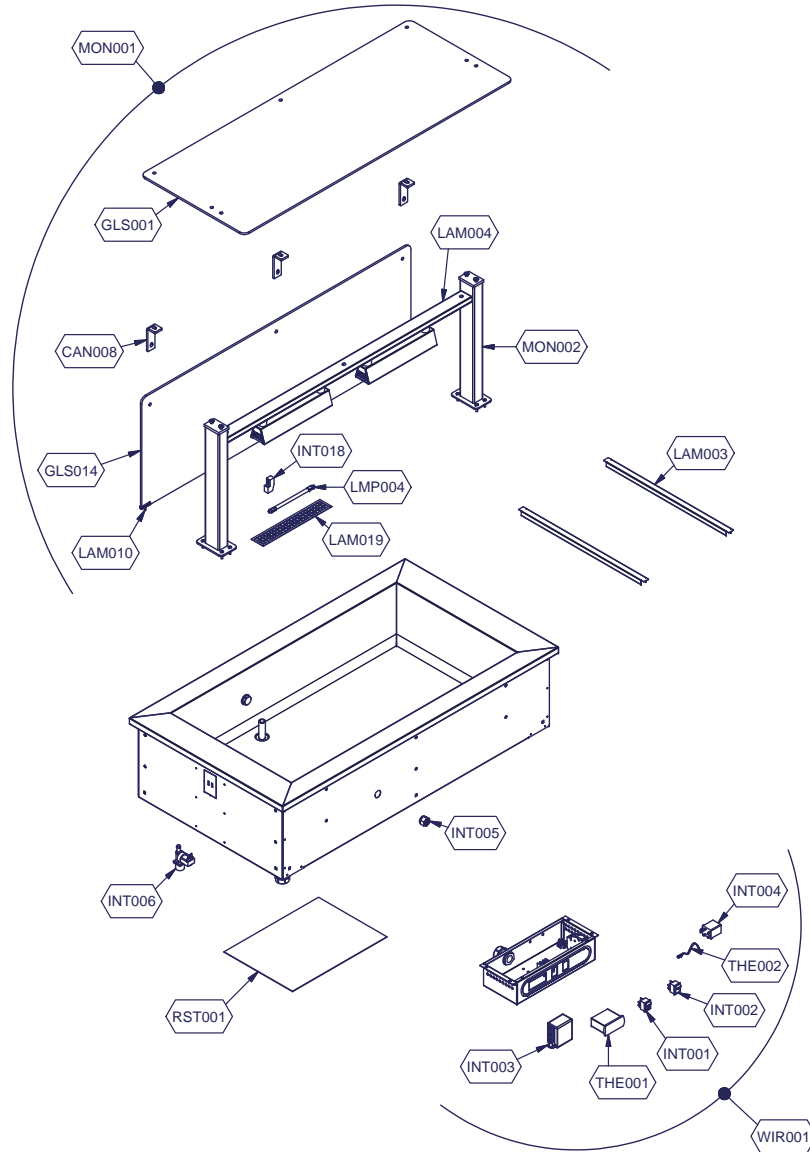

## Kühlung Büffet-Element

Artikel-Nr. 651083 (9DRRE4CEF0A03 / SOUL SERVICE RED 4)

---

### Explosionszeichnung / Ersatzteile

---

Bitte bei Ersatzteilbestellung immer Artikelnummer und Seriennummer mit angeben!

Cod. ESP376

Denominazione: SOUL-SERVICE RED 2-4-6

Data: 02/05/13

INDICE DI MODIFICA: 00

	PARAM.	OPTIONAL
⚡		
SCE001	TAR001	OPT

<b>Code</b>	<b>Description</b>	<b>Notes</b>
74702120	FIXES GLASS	
72538784	SUPERSTRUCTURE TOP GLASS	
72538774	FRONTAL GLASS	
74742008	MAIN ON/OFF SWITCH	2
74742017	LIGHT ON/OFF SWITCH	2
74700350	LEVEL CONTROL	2
75956088	POWER RELAY	2
74700352	LEVEL DETECTOR	2
74873011	ELECTROVALVE	2
74741636	HOLDERLAMP	2
72539592	PAN SUPPORT	
72539084	LED LIGHTING COVERING	
72557114	GLASS SUPPORT	
72591904	LAMP PROTECTION	
74751010	HALOGEN LAMP	1
73669454	SUPERSTRUCTURE	
72539070	SUPERSTRUCTURE SIDE SUPPORT	
70259090	HEATING ELEMENT	2
SC852	ELECTRICAL WIRING	1
RIF.TAR.B04	CONTROLLER PRESETTING SERVICE	1
74700897	UNSETTED ELECTRONIC CONTROLLER	1
74700899	PROBE	1
73669840	POWER BOX	