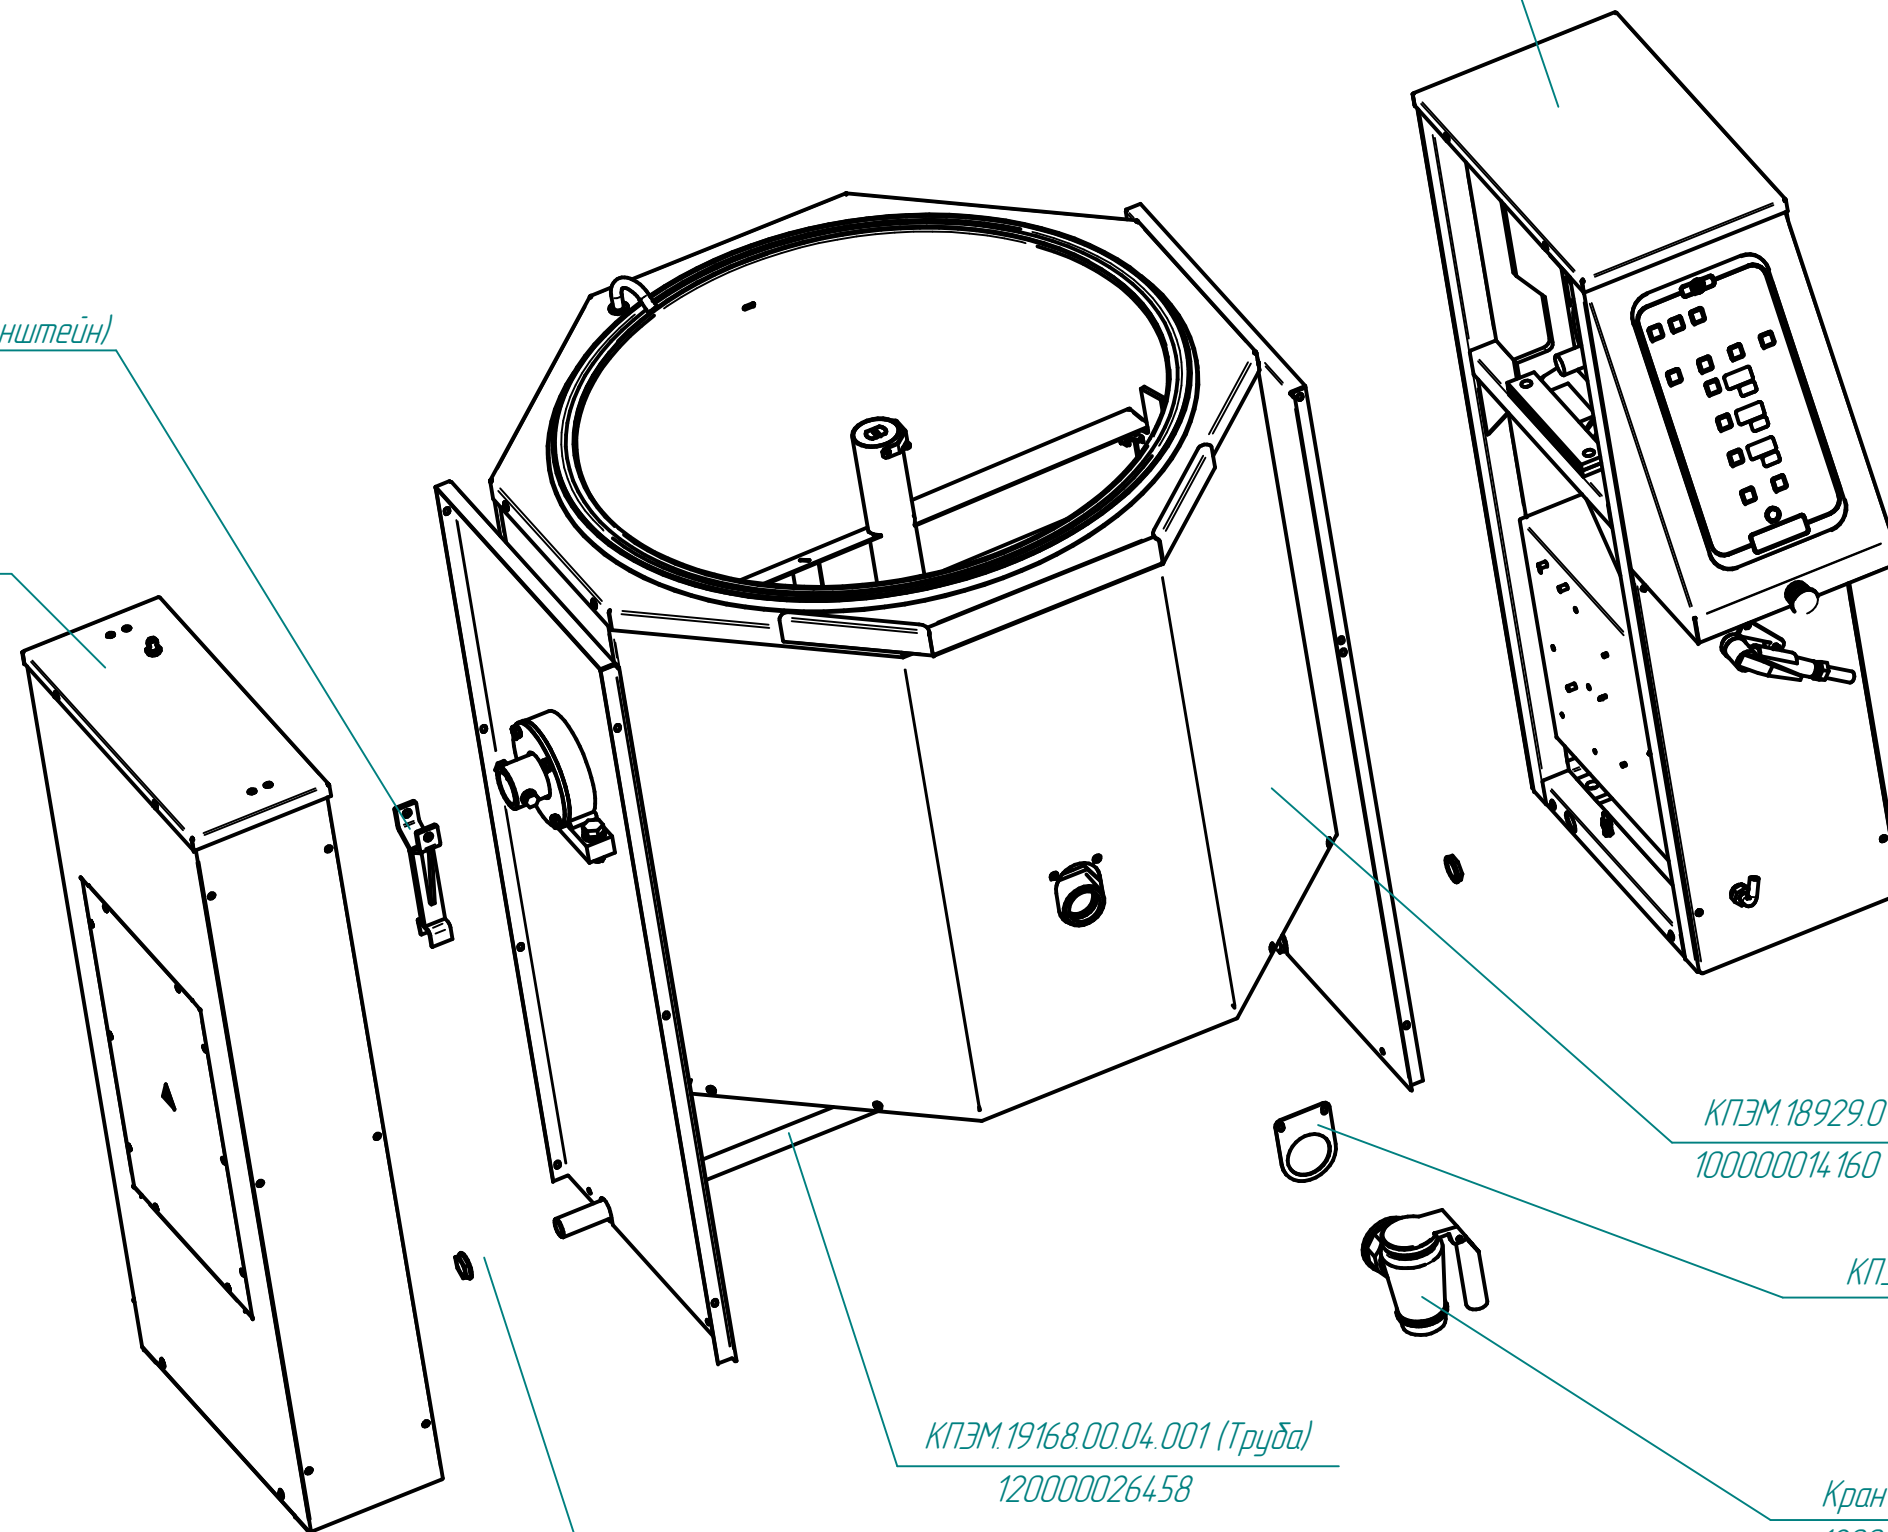

КПЭМ-250-0М2.18929.000РС
Котлы пищеварочные опрокидывающиеся
с миксером и сливным краном (250л)

КПЭМ-250-0М2.18929.001РС
Котлы пищеварочные опрокидывающиеся
с миксером и сливным краном (250л)

КПЭМ.1160.17.00.000СБ (Кронштейн)
100000000624

КПЭМ.18910.03.00.000СБ (Стойка левая в сборе)
100000013731 (КПЭМ-250-0М2.18929.003РС)

КПЭМ.18910.02.00.000СБ (Стойка правая в сборе)
100000013732 (КПЭМ-250-0М2.18929.002РС)

КПЭМ.18929.01.30.000СБ (Котел в сборе)
100000014160 (КПЭМ-250-0М2.18929.004РС)