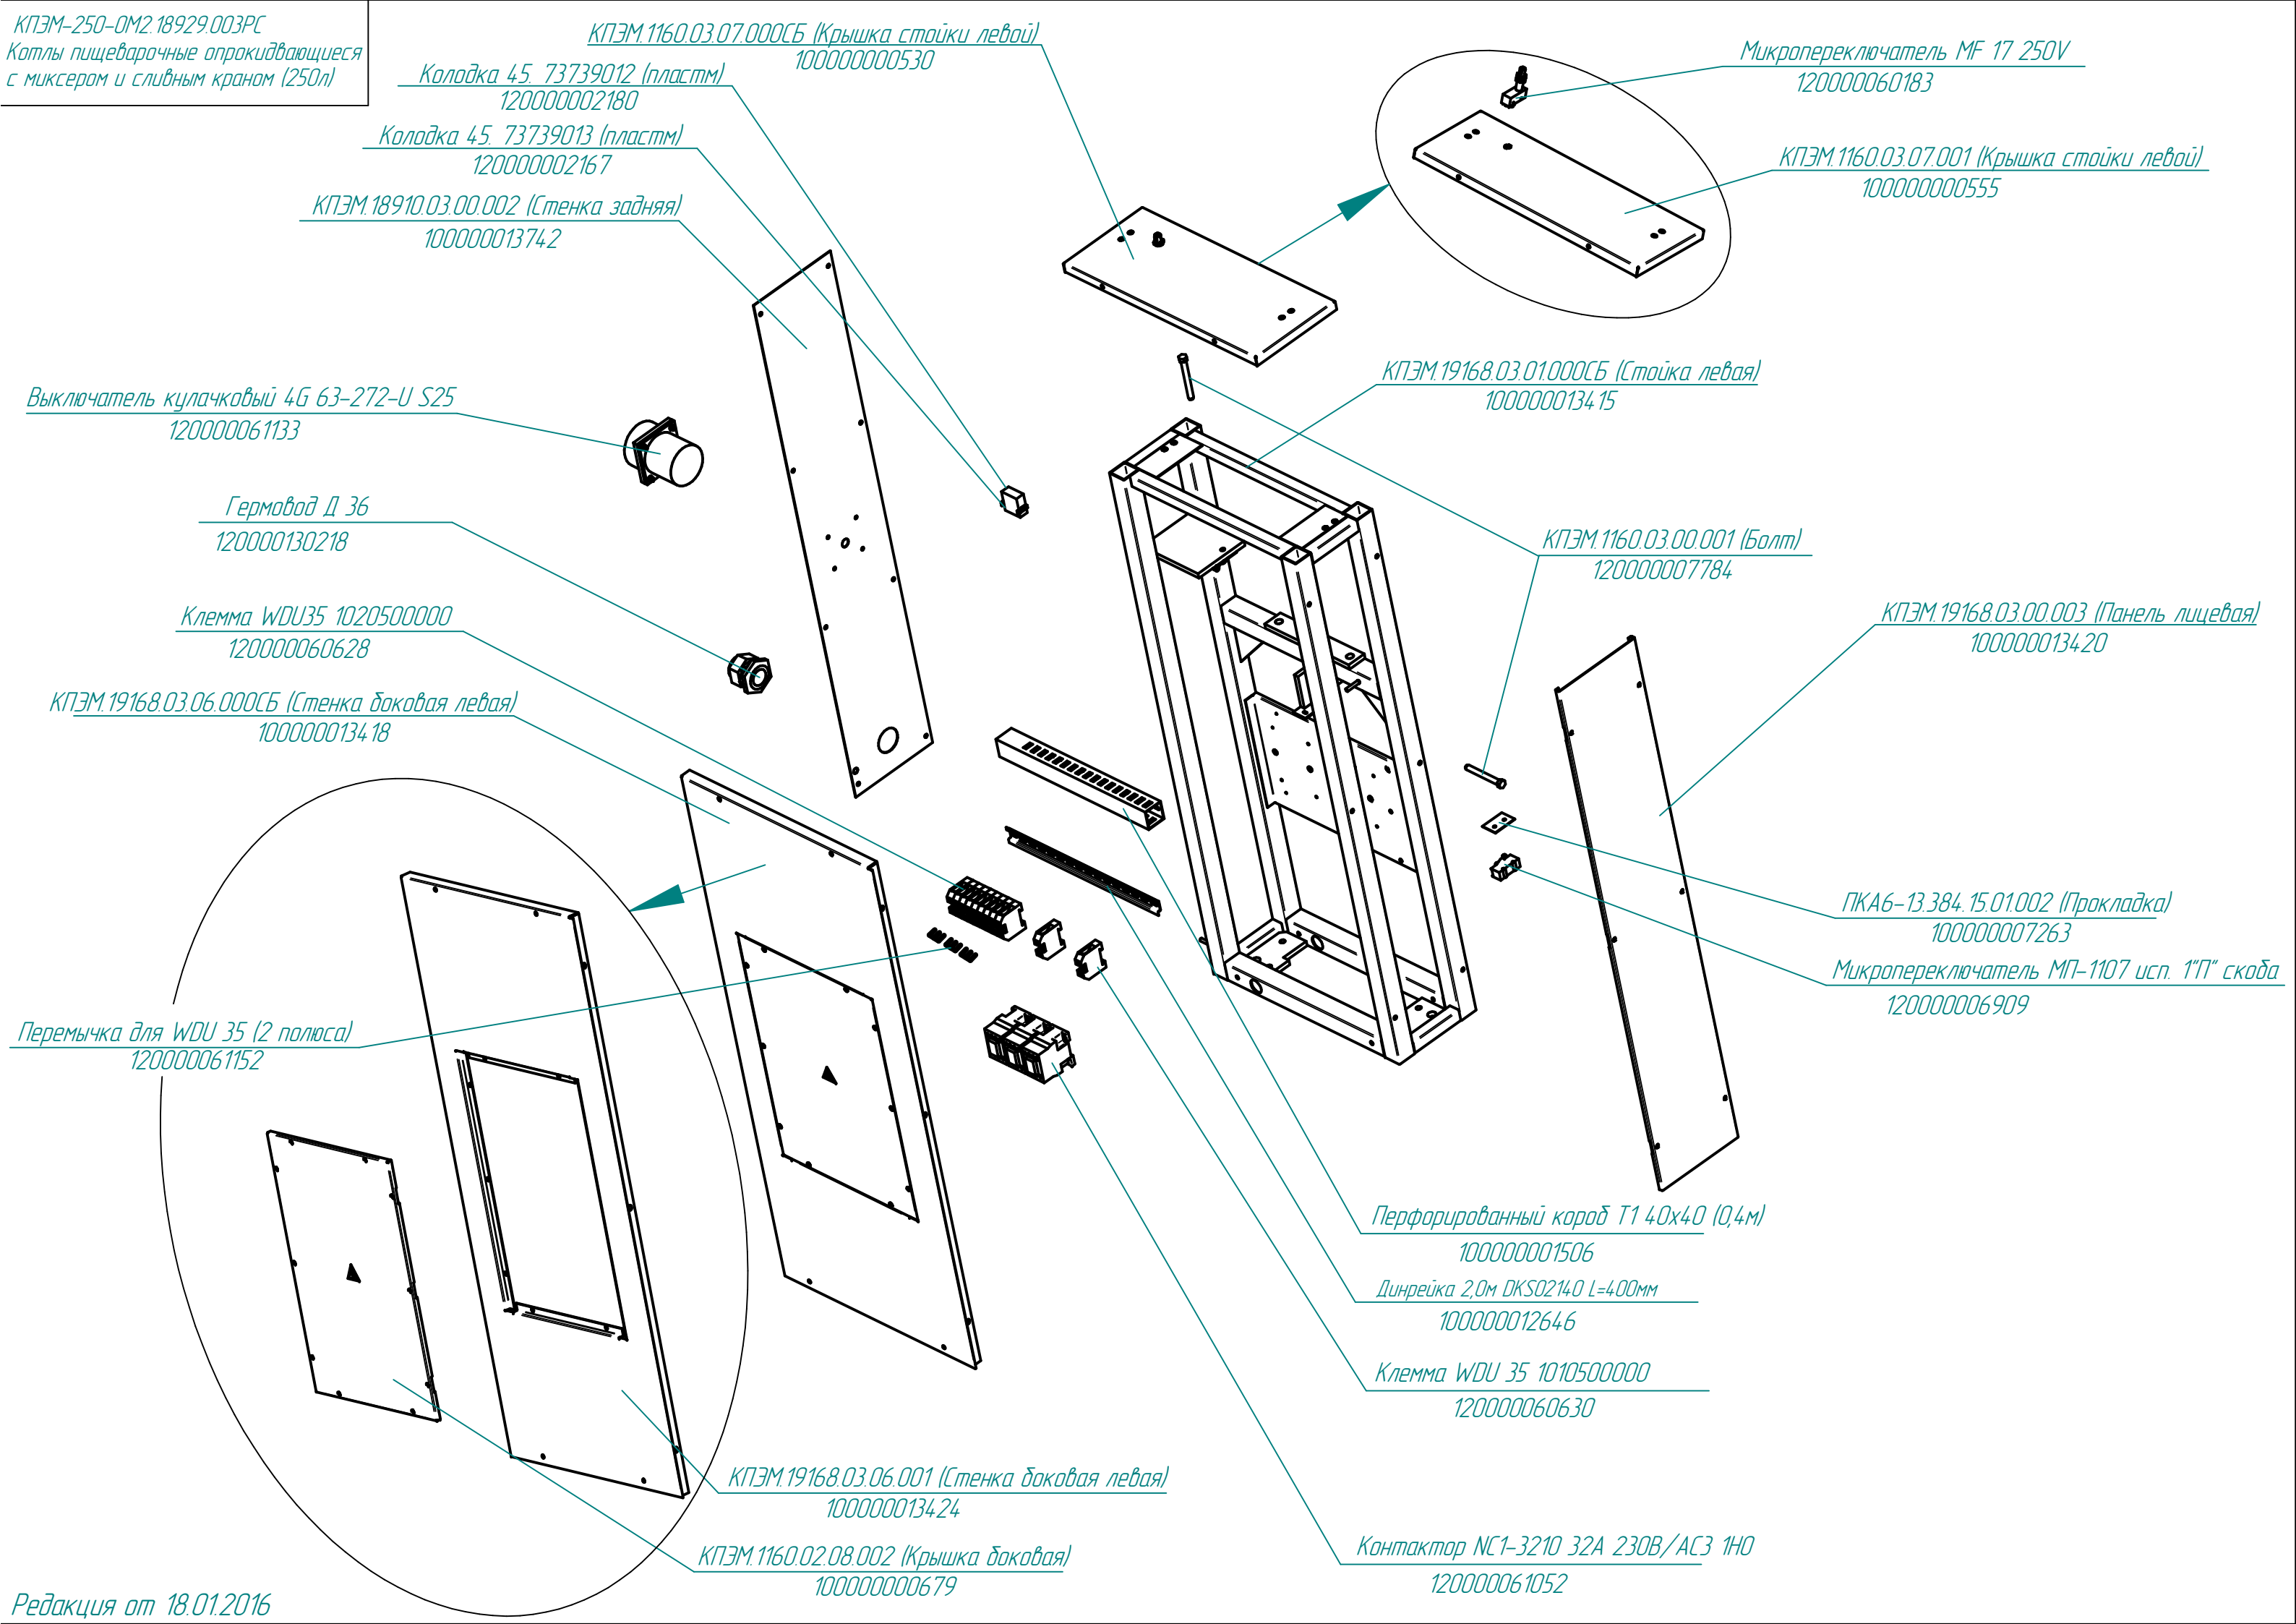

КПЭМ-250-0М2.18929.003РС
Котлы пищеварочные опрокидывающиеся
с миксером и сливным краном (250л)