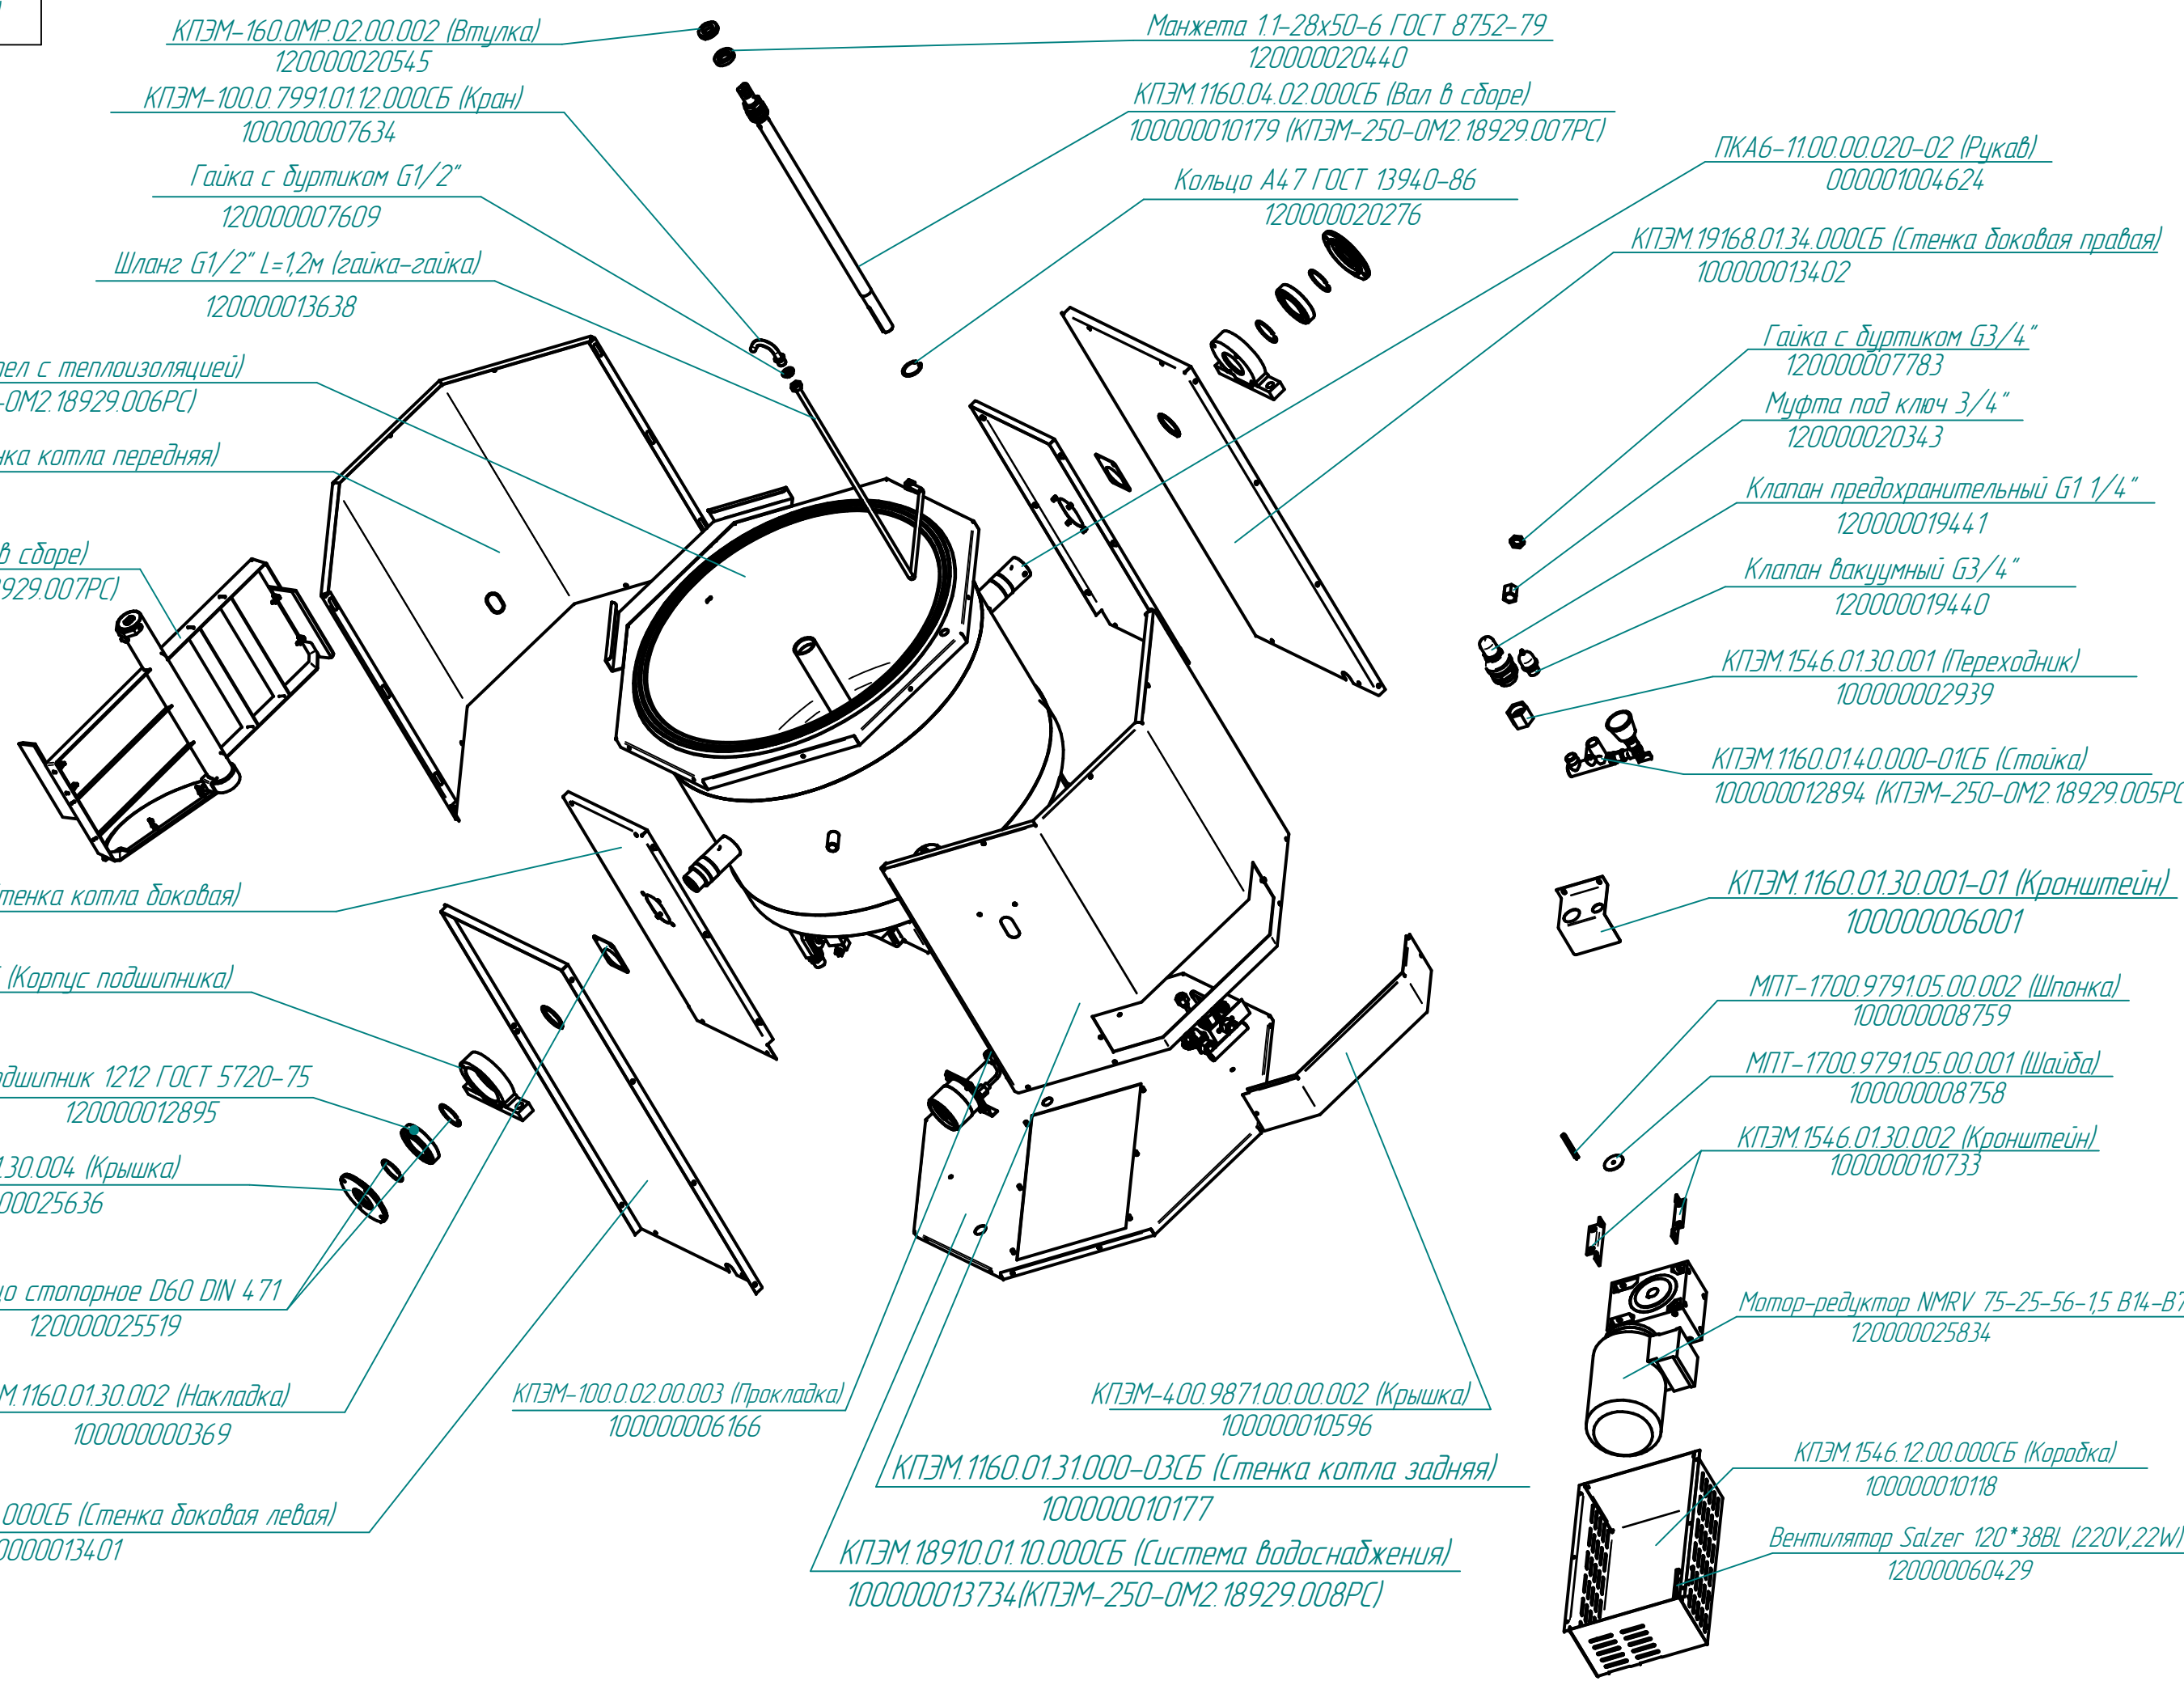

КПЭМ-250-0М2.18929.004РС
Котлы пищеварочные опрокидывающиеся
с миксером и сливным краном (250л)