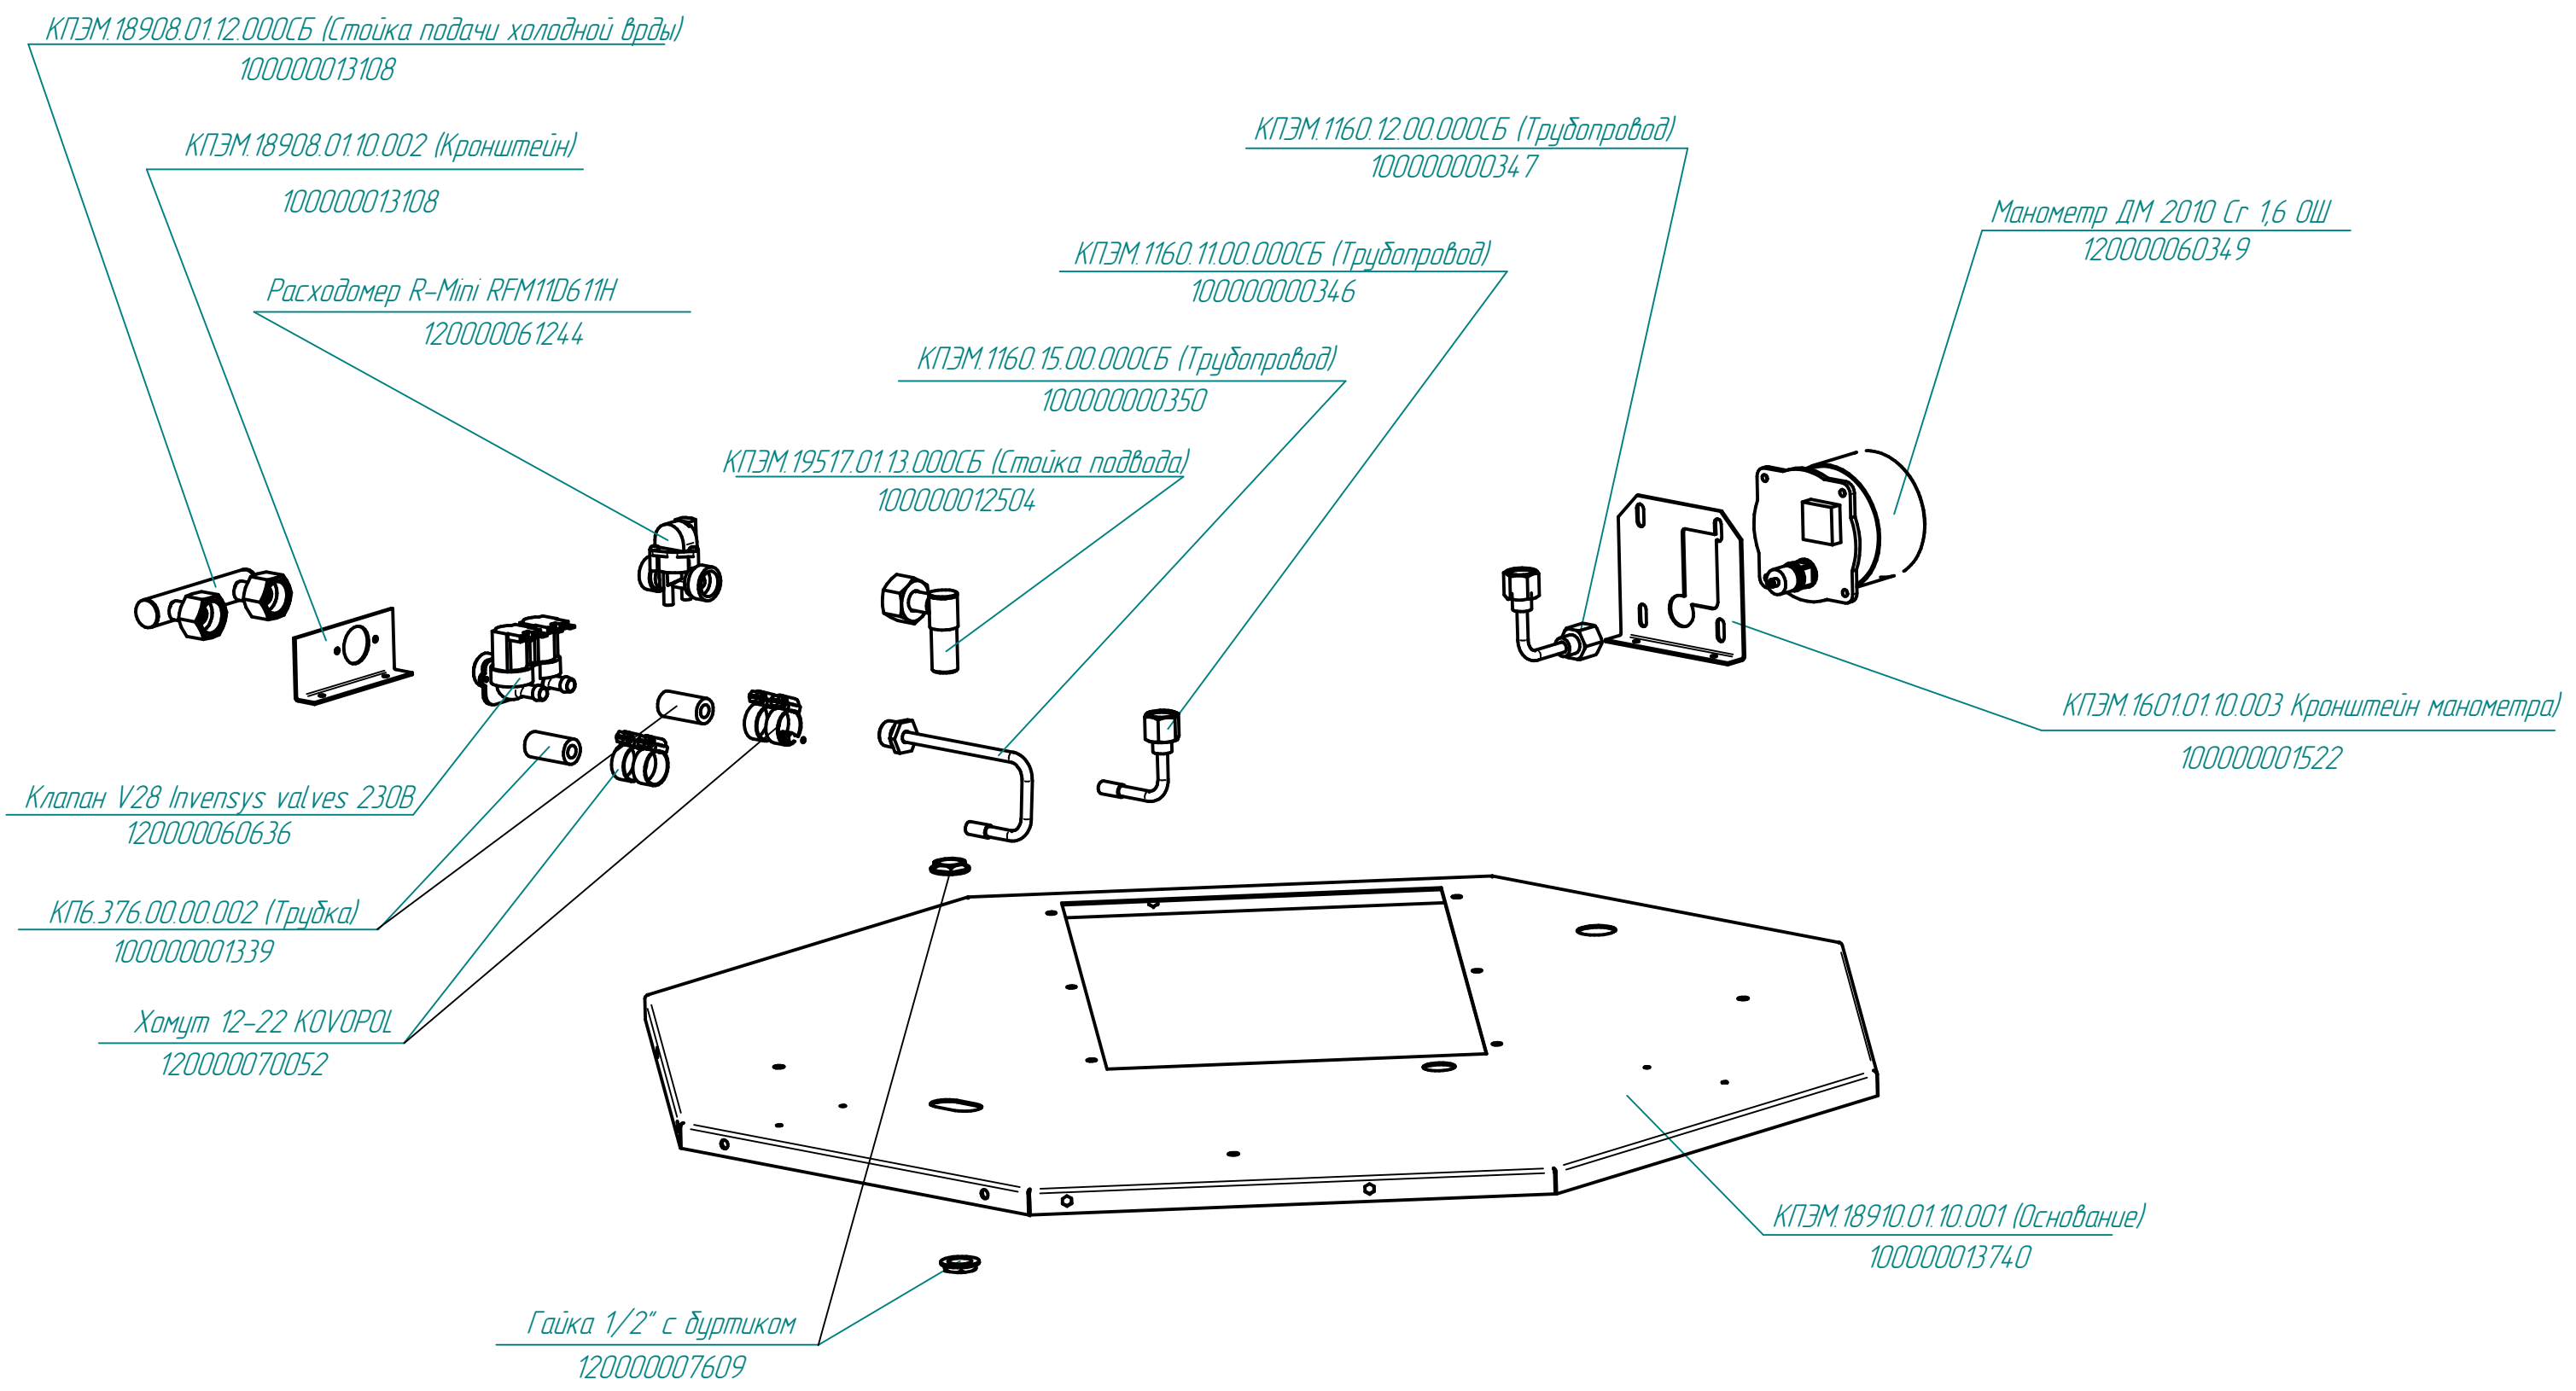

КПЭМ.1546.01.20.002 (Штуцер)
120000025167

КПЭМ.1546.01.20.001 (Шайба)
100000001322

Футорка G3/4-1" TRm06204
120000020516

Клапан электромагнитный D4.324
120000060274

КПЭМ-250-0М2.18929.007РС
Котлы пищеварочные опрокидывающиеся
с миксером и сливным краном (250л)