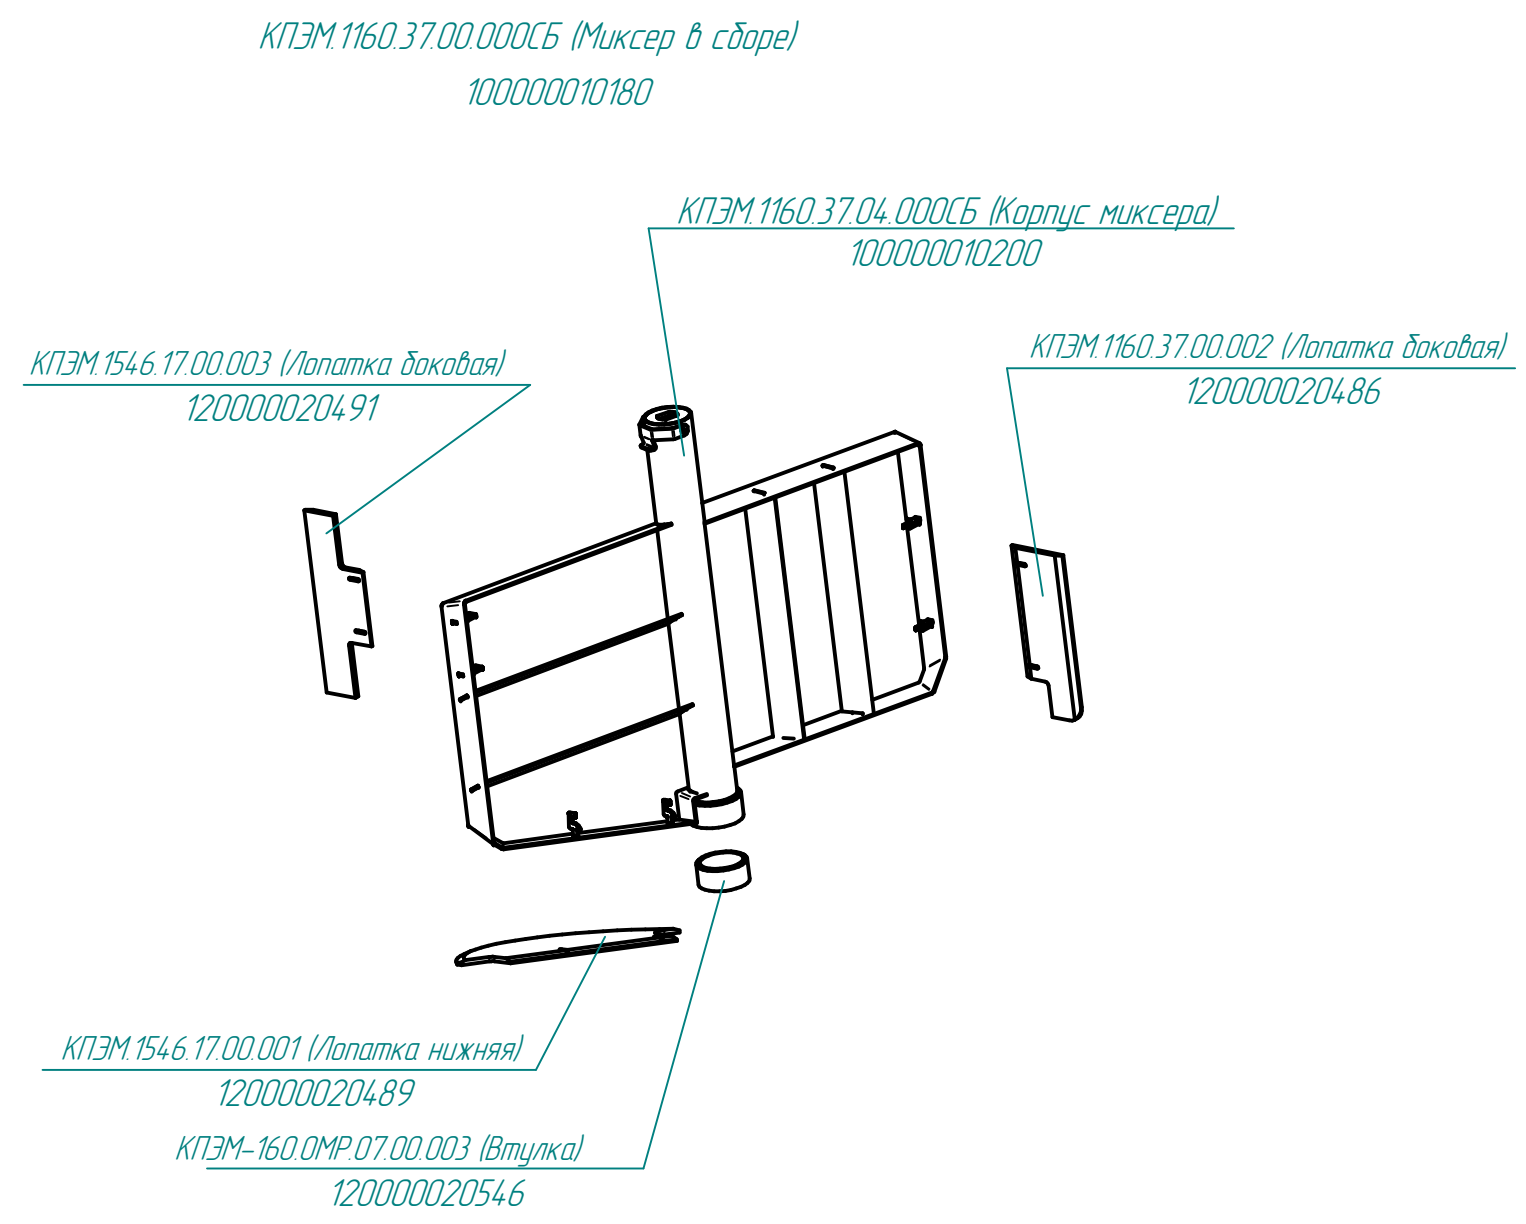

КПЭМ.1546.01.20.002 (Штуцер)
120000025167

КПЭМ.1546.01.20.001 (Шайба)
100000001322

Футорка G3/4-1" TRm06204
120000020516

Клапан электромагнитный D4.324
120000060274

КПЭМ-250-0М2.18929.007РС
Котлы пищеварочные опрокидывающиеся
с миксером и сливным краном (250л)