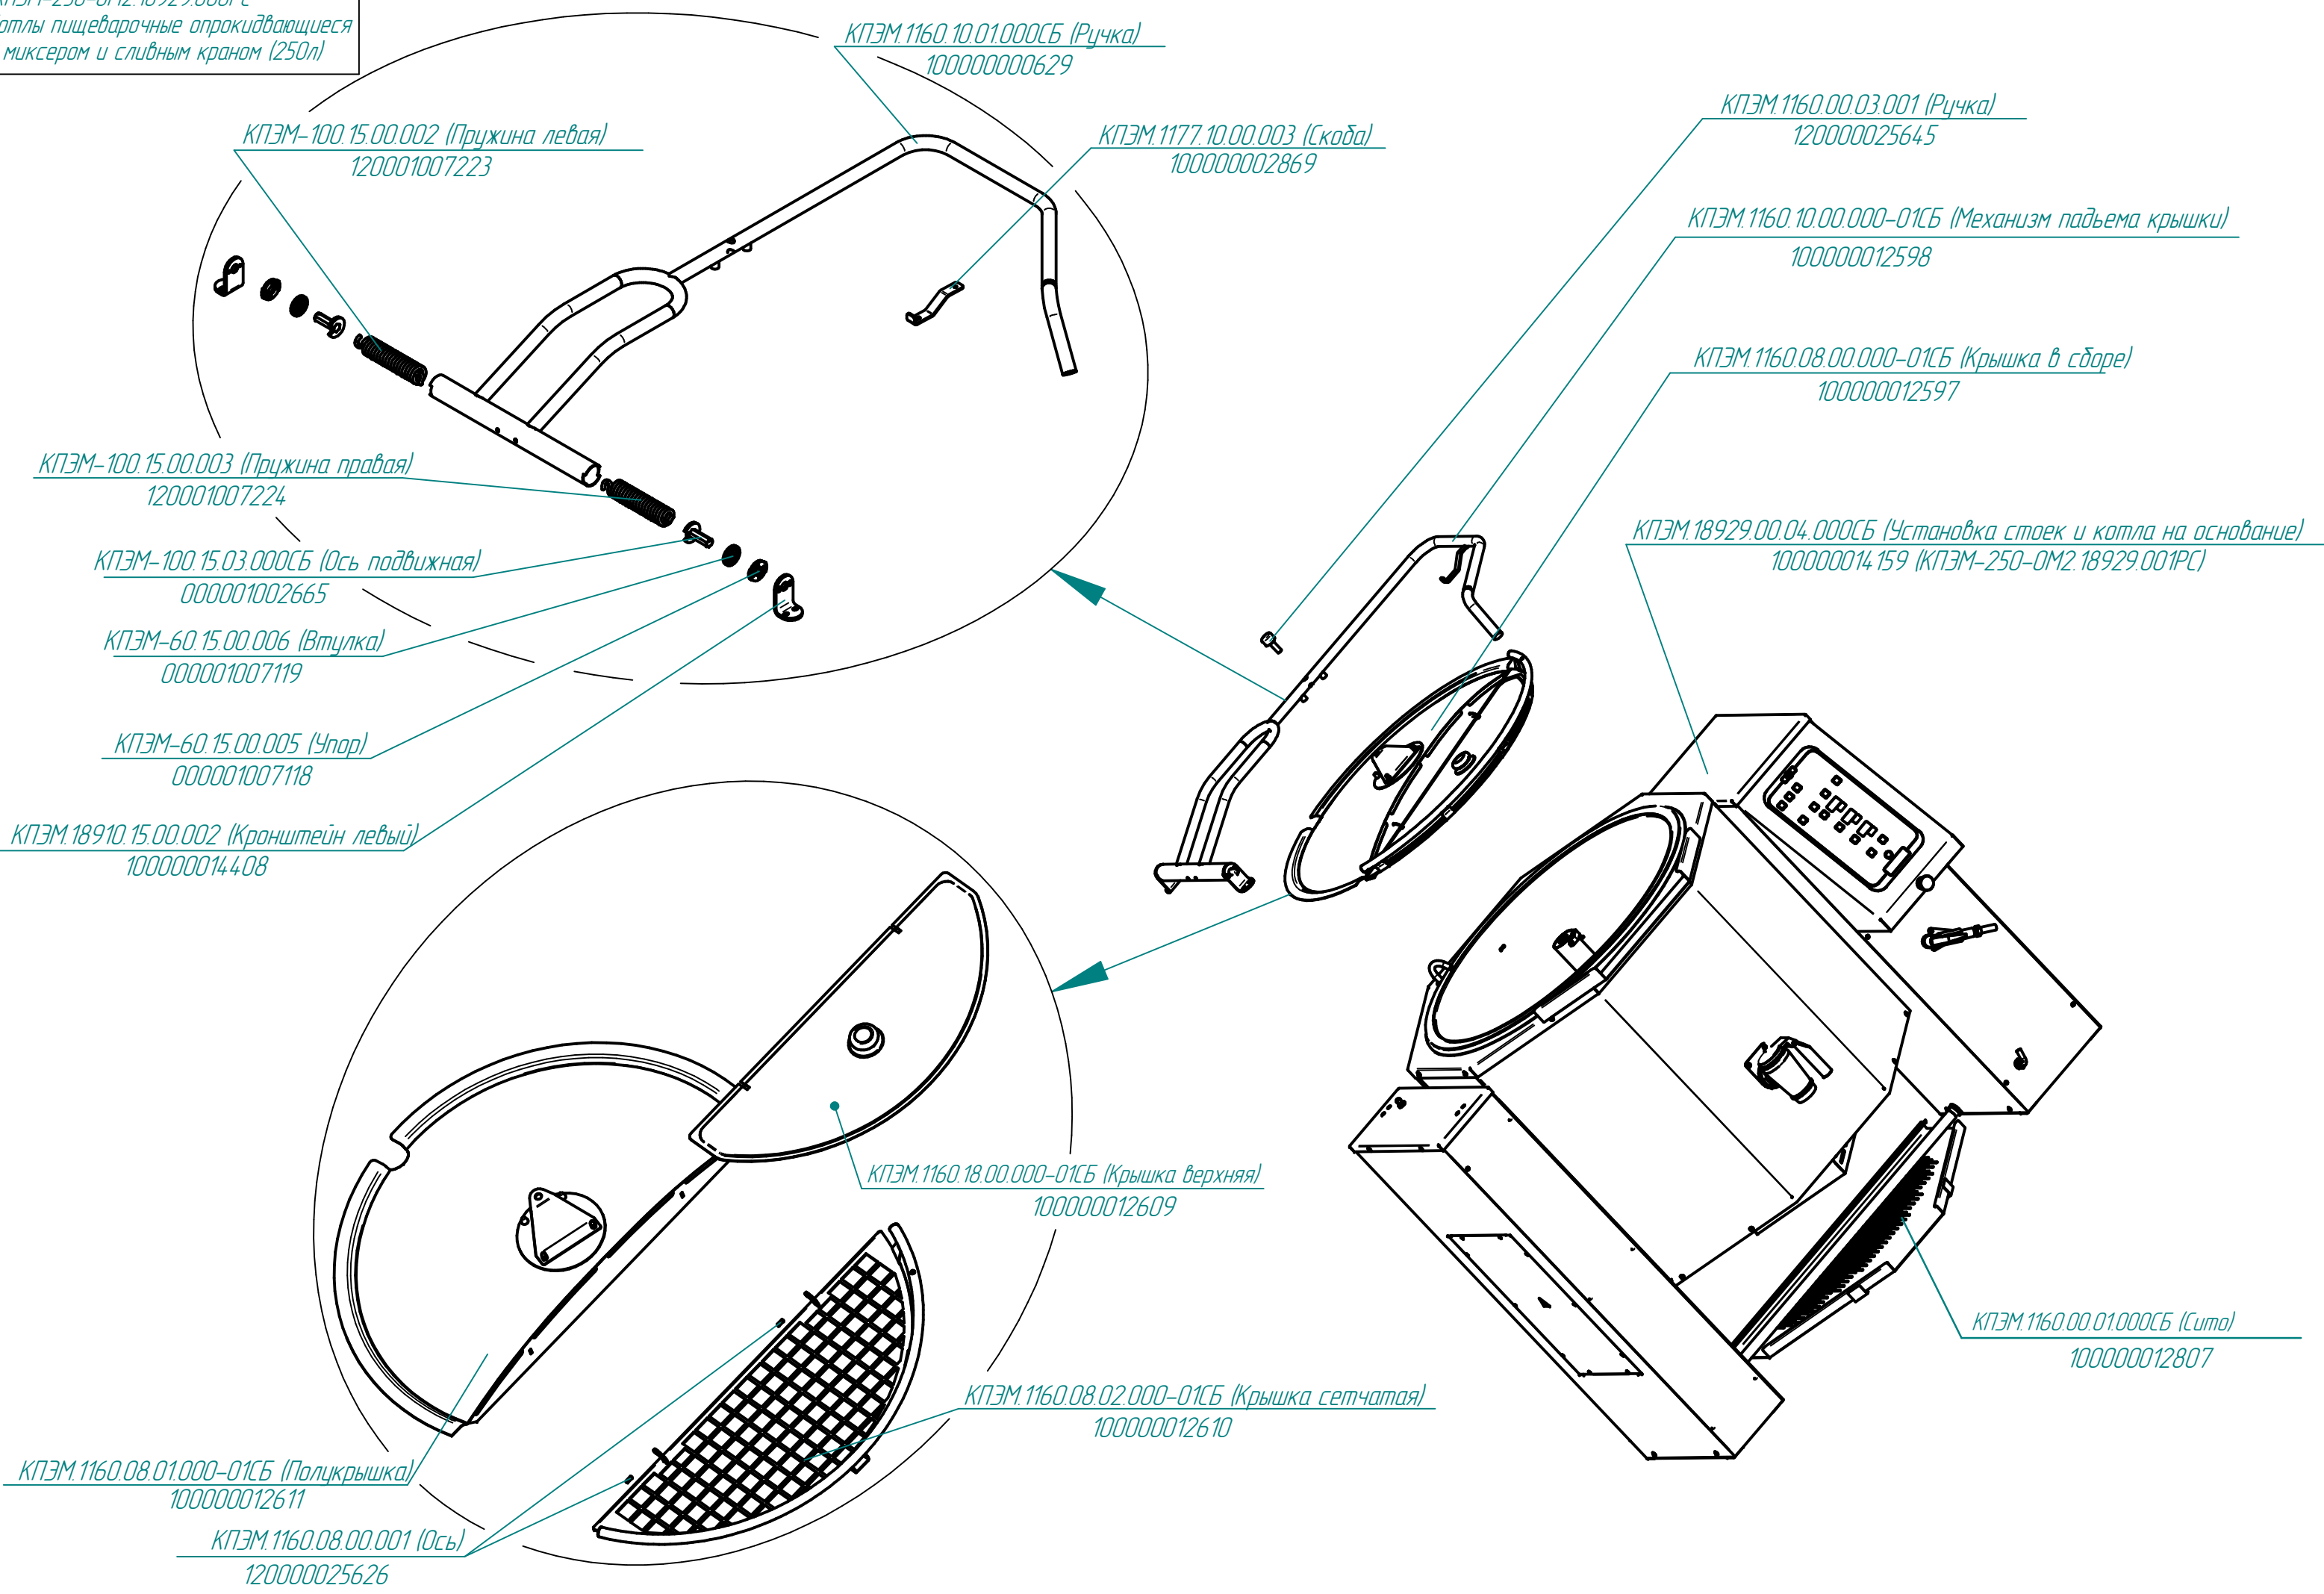

КПЭМ-250-0М2.18929.000РС
Котлы пищеварочные опрокидывающиеся
с миксером и сливным краном (250л)

КПЭМ-250-0М2.18929.001РС
Котлы пищеварочные опрокидывающиеся
с миксером и сливным краном (250л)

КПЭМ.1160.17.00.000СБ (Кронштейн)
100000000624

КПЭМ.18910.03.00.000СБ (Стойка левая в сборе)
100000013731 (КПЭМ-250-0М2.18929.003РС)

КПЭМ.18910.02.00.000СБ (Стойка правая в сборе)
100000013732 (КПЭМ-250-0М2.18929.002РС)

КПЭМ.18929.01.30.000СБ (Котел в сборе)
100000014160 (КПЭМ-250-0М2.18929.004РС)

КПЭМ.2469.01.30.002 (Накладка)
100000003003

КПЭМ.19168.00.04.001 (Труба)
120000026458

Гайка G3/4" с дуртиком
120000007783

Кран сливной 2"
120000025714

КПЭМ-250-0М2.18929.002РС
 Котлы пищеварочные опрокидывающиеся
 с миксером и сливным краном (250л)

КПЭМ-250-0М2.18929.006РС
Котлы пищеварочные опрокидывающиеся
с миксером и сливным краном (250л)

КПЭМ.1546.01.13.000СБ (Коробка)
100000001375

ТЭН ВЗ-245А 8,5/9,0 Р 230
120000060750

КПЭМ-60.20.00.000СБ (Датчик сухого хода)
000001005871