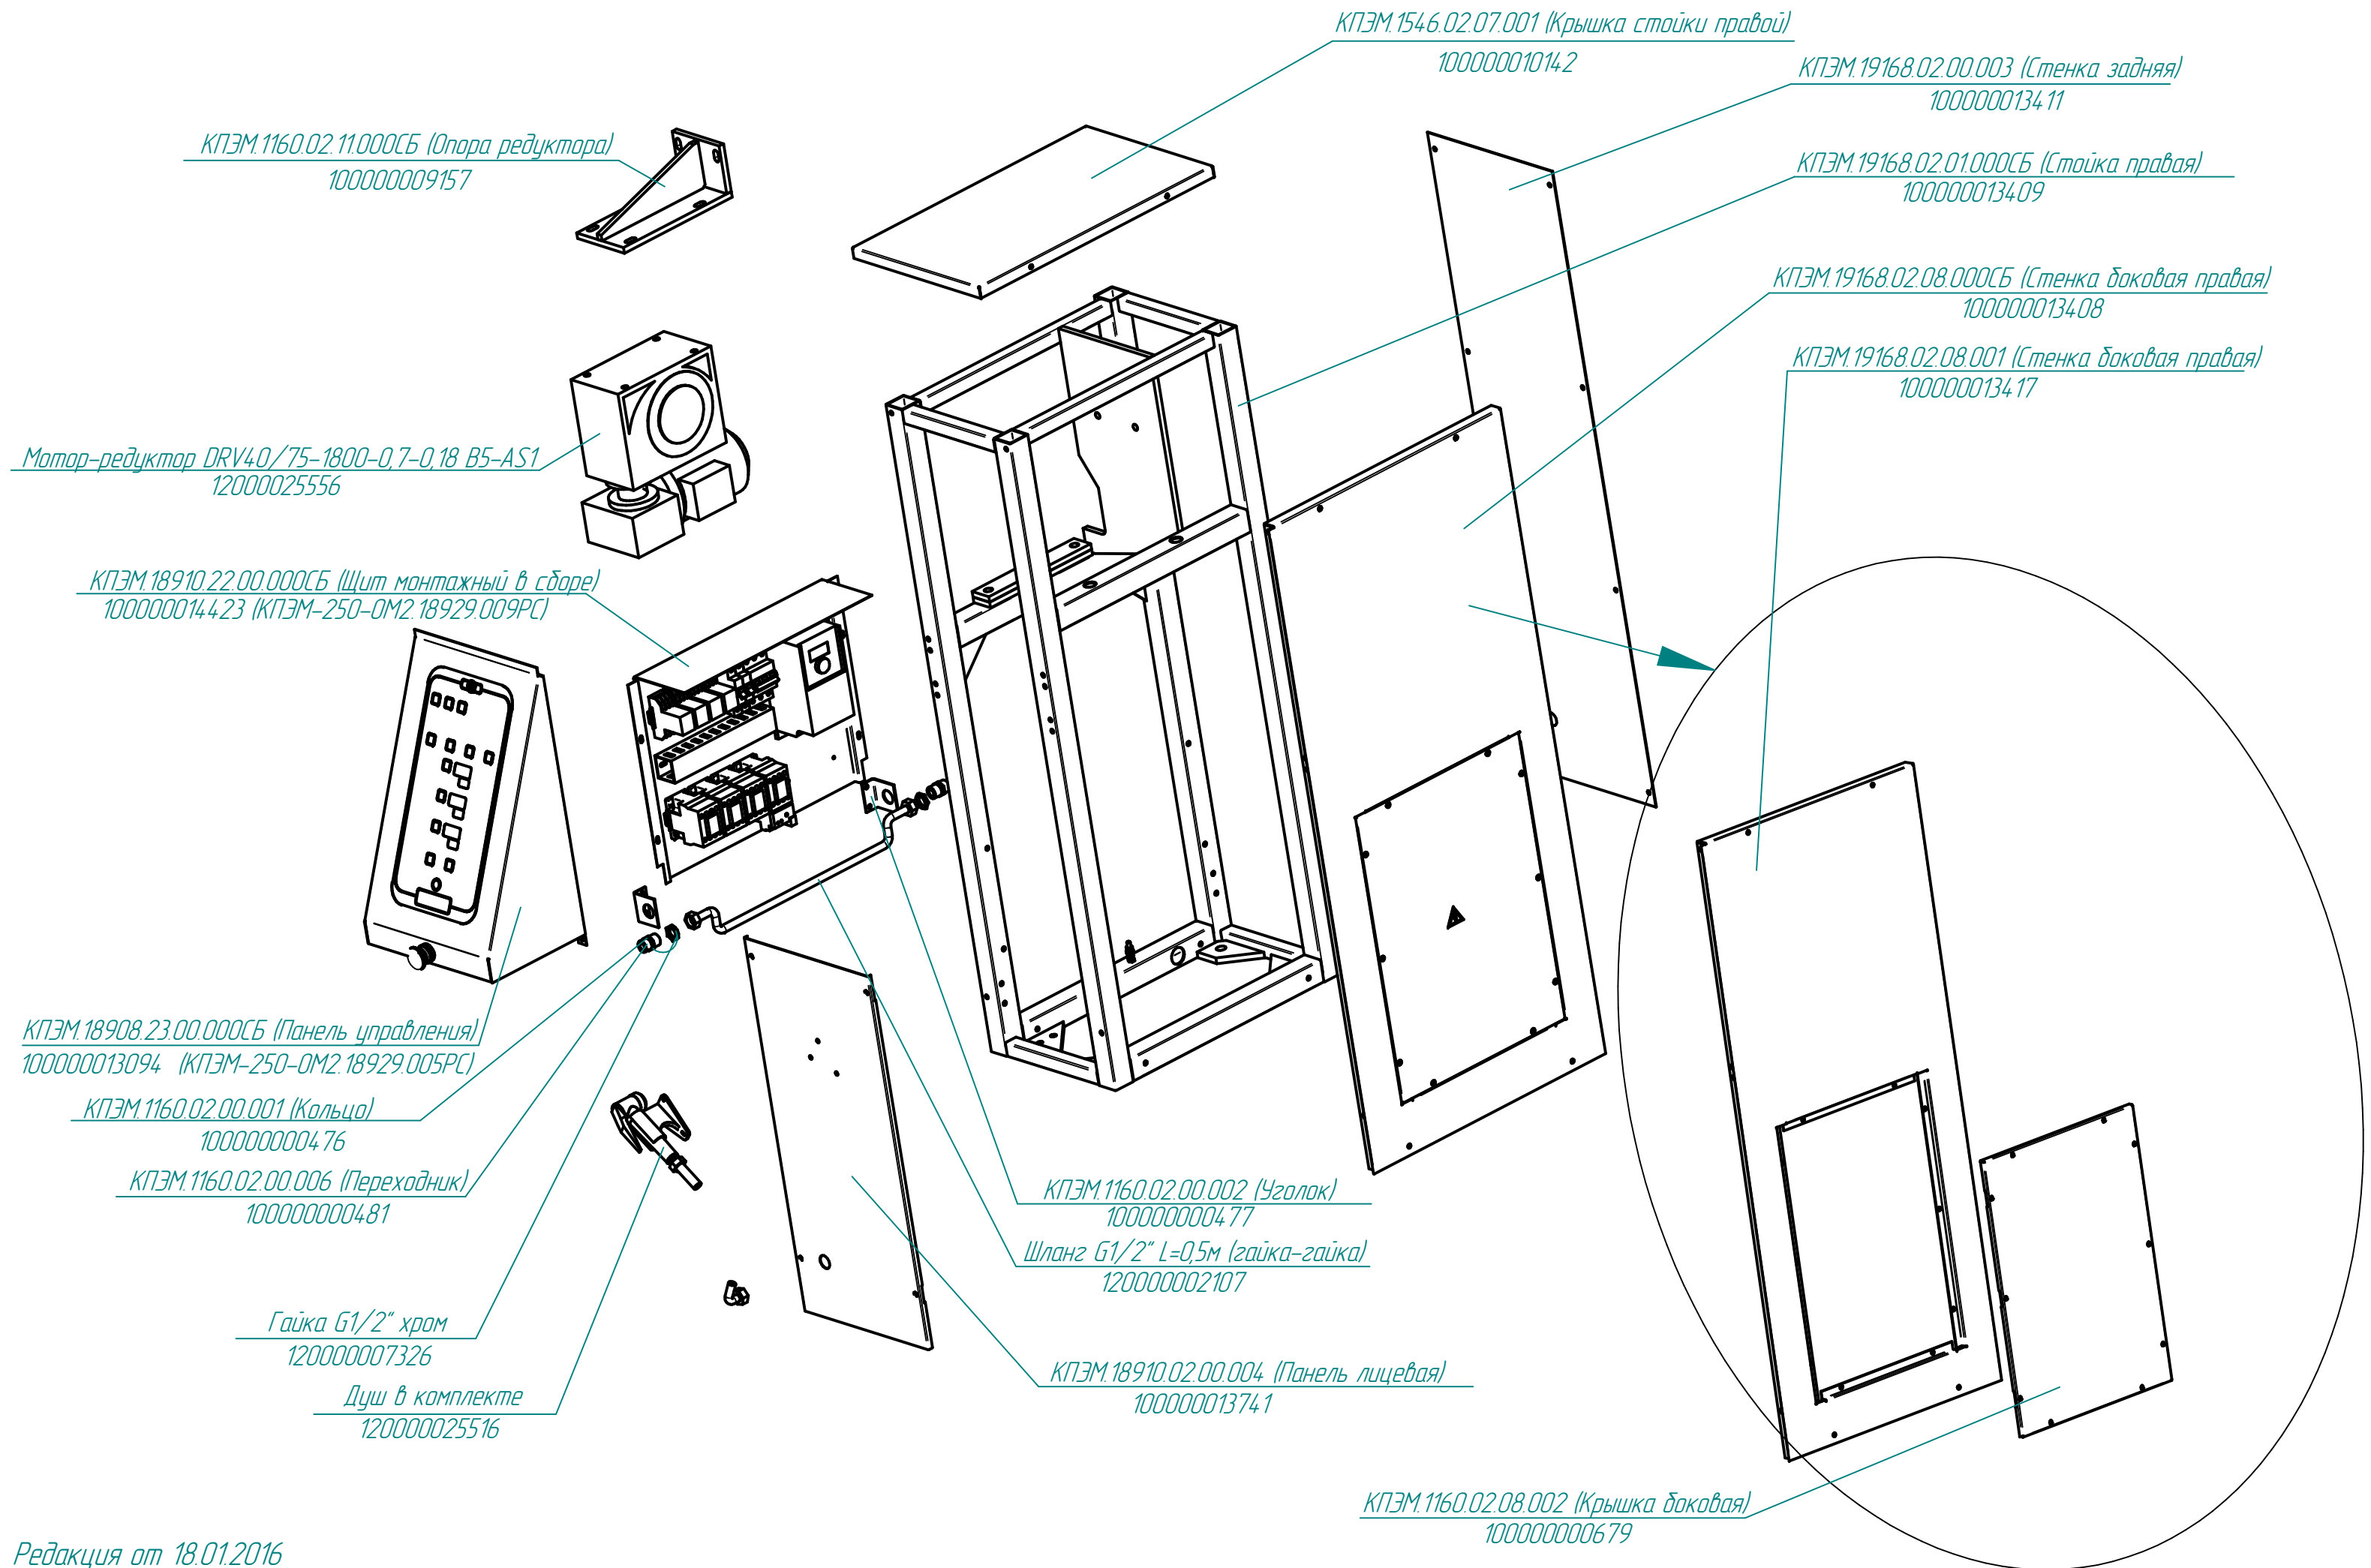

КПЭМ.2469.01.30.002 (Накладка)
100000003003

КПЭМ.19168.00.04.001 (Труба)
120000026458

Гайка G3/4" с дуртиком
120000007783

Кран сливной 2"
120000025714

КПЭМ-250-0М2.18929.002РС
 Котлы пищеварочные опрокидывающиеся
 с миксером и сливным краном (250л)