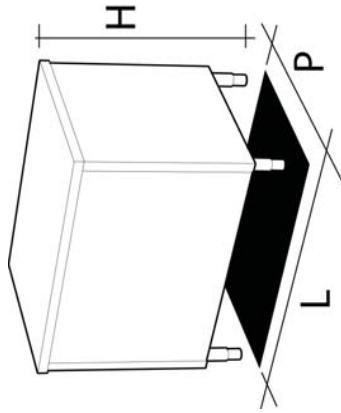

---

**TAVOLI SU GAMBE  
TABLES ON LEGS**

**Indice:  
Index:**

**Pag: 2**

**Disegni**

**Drawings**

**Pag: 3**

**Codici ricambio**

**Spare part list**

**Pag: 4**

**Codici di prodotto**

**Product number codes**

## LISTA RICAMBI PER CODICE

NUM.	1	2	3	4	5	6	7
Descrizione	Troppo pieno 180 mm	Piletta	Ripiano	Ripiano	Traversa telaio sx	Telaio centrale	Traversa telaio dx
Description	Filler cap 180 mm	Outlet	Shelf	Grey foot	Shelf		Shelf
P (mm)	-	-	700	-	600	-	600
H (mm)	850	850	850	850	850	-	850
L (mm)			9A0211			0515366600	
600			9A0212			0515366700	
700			9A0213			0515366800	
800			-			0515366900	
900			9A0215			0515367000	
1000			-			0515367100	
1100			9A0217			0515367200	
1200			-			0515367300	
1300	0542300300	0830318600	-	0805324100	0503460500	0503460400	0505334302
1400			9A0219			0515367400	
1500			-			0515367500	
1600			9A0221			0515367600	
1700			-			0515367700	
1800			9A0223			0515367800	
1900			-			0515367900	
2000			9A0225			0515368000	