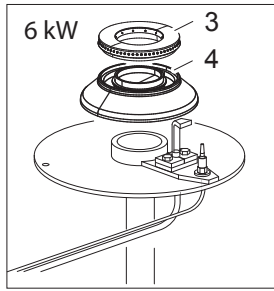

Listino componenti per pagina 3

16	INIETTORE	VEDI MANUALE UGELLI VOIR MANUEL GICLEURS SIEHE DÜSENTABELLE SEE HANDBOOK NOZZLES	
22	167184 <i><u>Recommended spare parts</u></i>	BRIGLIA RUBINETTO VALVOLATO BRIDE SOUPAPE DE SECURITE ZUGHEL SAFETY VALVE BRIDLE	
24	RTCU900018 <i><u>Recommended spare parts</u></i>	BICONO D.6 BICONE D.6 QUETSCHRING D.6 BICONE D.6	
25	RTCU900019 <i><u>Recommended spare parts</u></i>	CALOTTA D.6 CALOTTE D.6 ÜBERWURFMUTTER D.6 NUT D.6	
29	168005 <i><u>Recommended spare parts</u></i>	TERMOSTATO GAS THERMOSTAT GAZ GAS THERMOSTAT GAS THERMOSTAT	
30	RIC0004096 <i><u>Recommended spare parts</u></i>	GRUPPO PIEZO + CAVO ACCENSIONE PIEZO IGNITION + CABLE D'ALLUMAGE KIT PIEZOZÜNDER + ZÜNDKABEL PIEZO IGNITION + LIGHTING CABLE	
31	RTCP800034 <i><u>Recommended spare parts</u></i>	CORPO PILOTA VEILLEUSE PILOTBRENNER 3 WAYS PILOT BURNER	
32	RTCP800033 <i><u>Recommended spare parts</u></i>	CANDELA ROTONDA BOUGIE RONDE ZÜNDKERZE RUND ROUND SPARK PLUG	
33	RTCU900061 <i><u>Recommended spare parts</u></i>	TERMOCOPPIA THERMOCOUPLE THERMOELEMENT THERMOCOUPLE	
34	RTCP800038 <i><u>Recommended spare parts</u></i>	RACCORDO TERMOCOPPIA JUNCTION T/C VEILLEUSE VERSCHRAUBUNG THERMOELEMENT T/COUPLE NUT	
35	RTCU900215 <i><u>Recommended spare parts</u></i>	RACCORDO CANDELA PILOTA JUNCTION BOUGIE VERSCHRAUBUNG ZÜNDKERZE SPARK NUT	
36	RTCU800183 <i><u>Recommended spare parts</u></i>	BICONO D.6 BICONE D.6 QUETSCHRING D.6 BICONE D.6	
37	RTCU800182 <i><u>Recommended spare parts</u></i>	CALOTTA D.6 CALOTTE D.6 ÜBERWURFMUTTER D.6 NUT D.6	
38	173388	TUBO ALIMENTAZIONE BRUCIATORE FORNO TUBE DE DISTRIBUTION BRÛLEUR DU FOUR OFEN BRENNERVERSORGUNGSROHR FEEDING PIPE FOR OVEN BURNER	
39	173389	TUBO PILOTA FORNO TUBE VEILLEUSE DU FOUR OFEN PILOTBRENNER OVEN PILOT PIPE