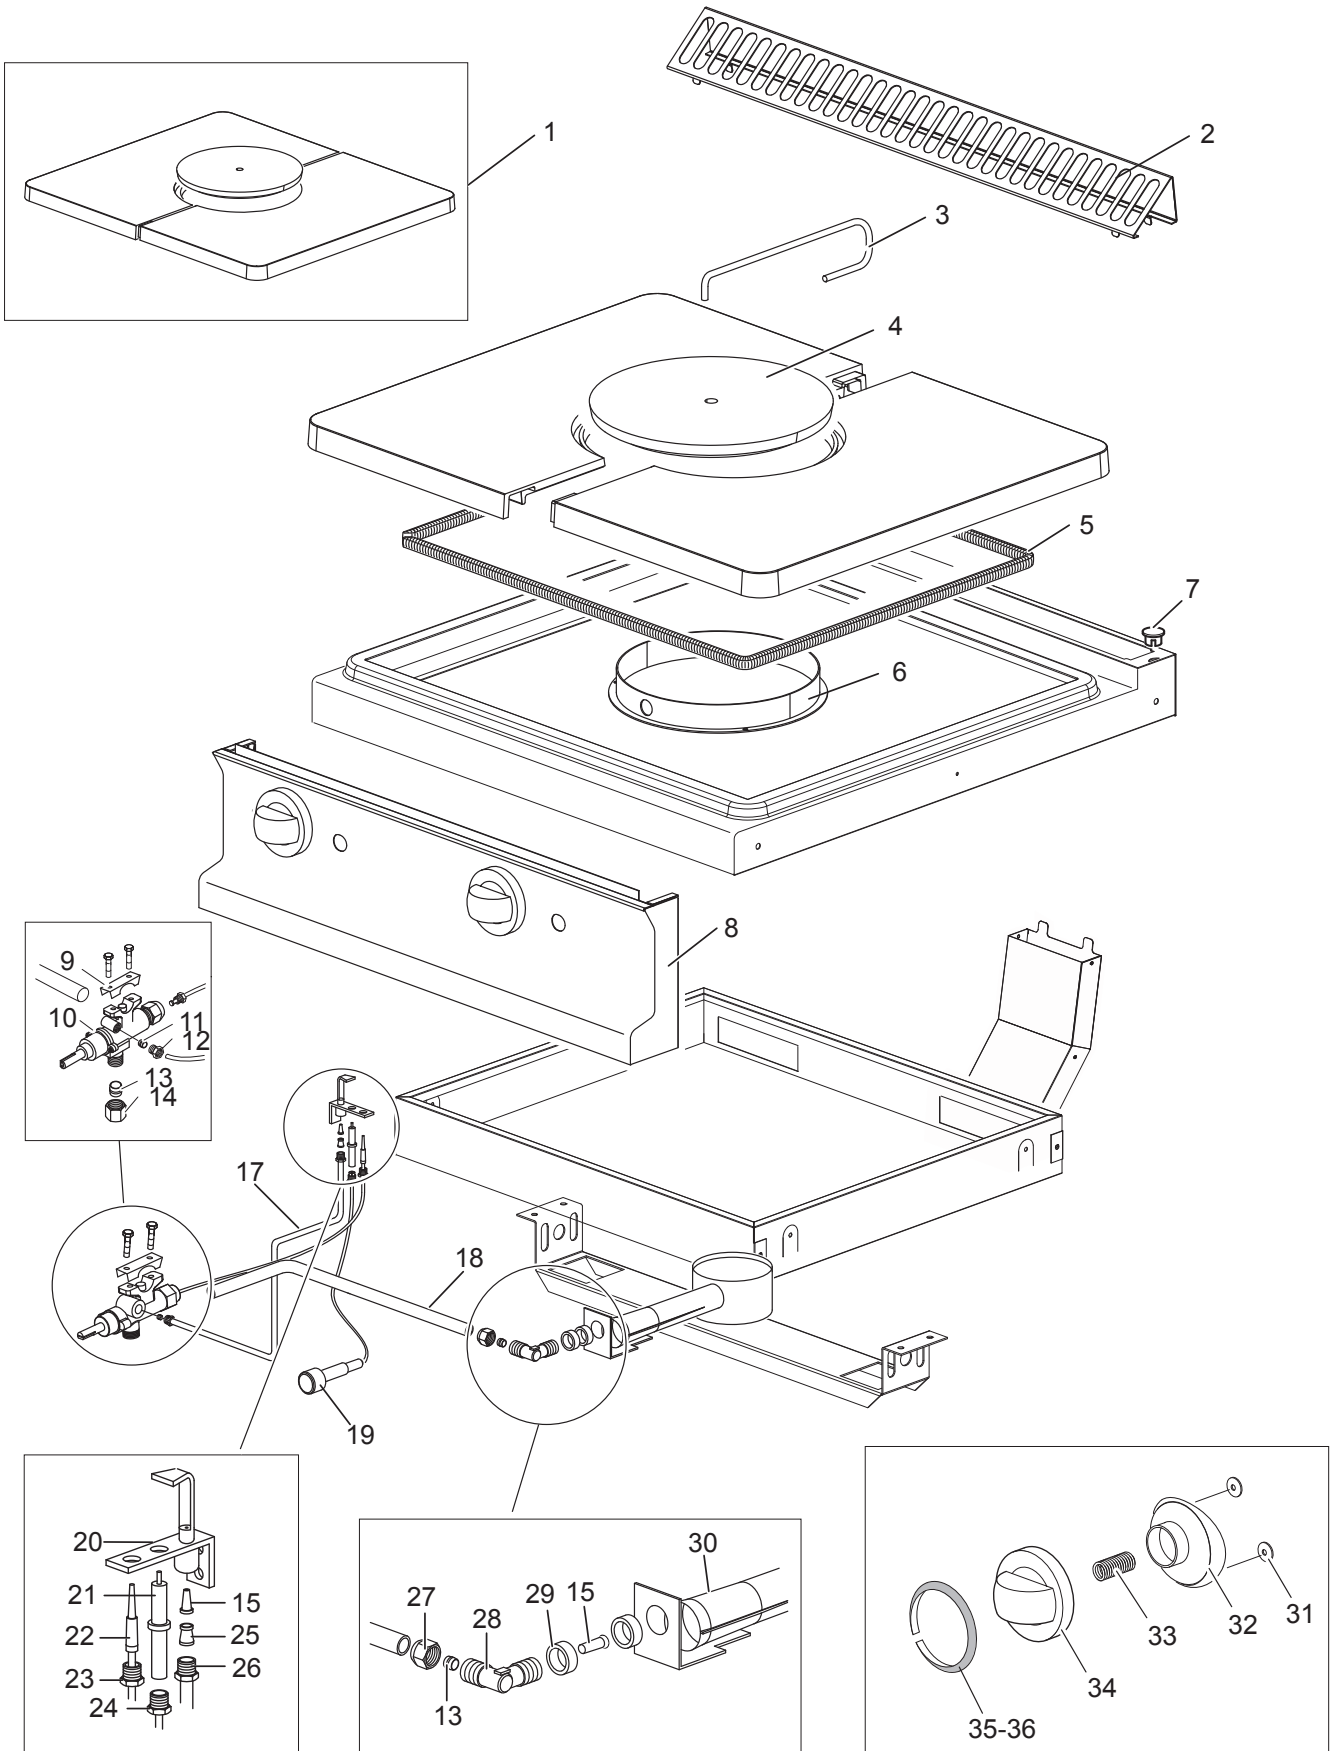

Listino componenti per pagina 1

1	RTCU700288	PIANO COTTURA PLAN DE CUISSON PLATTE WORK PLANE	
2	167733	GRIGLIA CAMINO GRILLE POUR CHEMINÉE KAMINROST CHIMNEY GRILL	
3	RTCU900030	FERRO DI MANOVRA CROCHET POUR PLAQUE COUP DE FEU BEDIENUNGSEISEN SOLID TOP HOOK	
4	RIC0002358	DISCO CENTRALE DISQUE CENTRAL MITTELSCHEIBE CENTRAL RING	
5	163292	ISOLANTE TRECCIA ISOLATION ISOLIERUNGSFLECHT INSULATION	
6	168880	CONVOGLIATORE CALORE CONVOYEUR CHALEUR WAERMEKONVEYOR HEAT CONVEYOR	
7	163603	GIUNZIONE FISSAGGIO PIANO FIXATURE DE PLAN TOPVERBINDUNG TOP CONNECTION	
8	180324	CRUSCOTTO PANNEAU DE CONTROLE FRONT BLENDE CONTROL PANEL	
9	167184 <i><u>Recommended spare parts</u></i>	BRIGLIA RUBINETTO VALVOLATO BRIDE SOUPAPE DE SECURITE ZUGHEL SAFETY VALVE BRIDLE	
10	167997 <i><u>Recommended spare parts</u></i>	RUBINETTO VALVOLATO VANNE A GAZ AVEC SECURITE GASHAHN SAFETY VALVE	
11	RTCU900018 <i><u>Recommended spare parts</u></i>	BICONO D.6 BICONE D.6 QUETSCHRING D.6 BICONE D.6	
12	RTCU900019 <i><u>Recommended spare parts</u></i>	CALOTTA D.6 CALOTTE D.6 ÜBERWURFMUTTER D.6 NUT D.6	
13	RTCU900012 <i><u>Recommended spare parts</u></i>	BICONO D.10 BICONE D.10 QUETSCHRING D.10 BICONE D.10	
14	RTCU700297 <i><u>Recommended spare parts</u></i>	CALOTTA D.10 CALOTTE D.10 ÜBERWURFMUTTER D.10 NUT D.10	
15	INIETTORE	VEDI MANUALE UGELLI VOIR MANUEL GICLEURS SIEHE DÜSENTABELLE SEE HANDBOOK NOZZLES