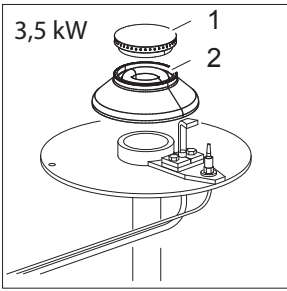

Listino componenti per pagina 3

16	INIETTORE	VEDI MANUALE UGELLI VOIR MANUEL GICLEURS SIEHE DÜSENTABELLE SEE HANDBOOK NOZZLES	
22	167184 <i><u>Recommended spare parts</u></i>	BRIGLIA RUBINETTO VALVOLATO BRIDE SOUPAPE DE SECURITE ZUGHEL SAFETY VALVE BRIDLE	
24	RTCU900018 <i><u>Recommended spare parts</u></i>	BICONO D.6 BICONE D.6 QUETSCHRING D.6 BICONE D.6	
25	RTCU900019 <i><u>Recommended spare parts</u></i>	CALOTTA D.6 CALOTTE D.6 ÜBERWURFMUTTER D.6 NUT D.6	
29	168005 <i><u>Recommended spare parts</u></i>	TERMOSTATO GAS THERMOSTAT GAZ GAS THERMOSTAT GAS THERMOSTAT	
30	RIC0004096 <i><u>Recommended spare parts</u></i>	GRUPPO PIEZO + CAVO ACCENSIONE PIEZO IGNITION + CABLE D'ALLUMAGE KIT PIEZOZÜNDER + ZÜNDKABEL PIEZO IGNITION + LIGHTING CABLE	
31	RTCP800034 <i><u>Recommended spare parts</u></i>	CORPO PILOTA VEILLEUSE PILOTBRENNER 3 WAYS PILOT BURNER	
32	RTCP800033 <i><u>Recommended spare parts</u></i>	CANDELA ROTONDA BOUGIE RONDE ZÜNDKERZE RUND ROUND SPARK PLUG	
33	RTCU900061 <i><u>Recommended spare parts</u></i>	TERMOCOPPIA THERMOCOUPLE THERMOELEMENT THERMOCOUPLE	
34	RTCP800038 <i><u>Recommended spare parts</u></i>	RACCORDO TERMOCOPPIA JUNCTION T/C VEILLEUSE VERSCHRAUBUNG THERMOELEMENT T/COUPLE NUT	
35	RTCU900215 <i><u>Recommended spare parts</u></i>	RACCORDO CANDELA PILOTA JUNCTION BOUGIE VERSCHRAUBUNG ZÜNDKERZE SPARK NUT	
36	RTCU800183 <i><u>Recommended spare parts</u></i>	BICONO D.6 BICONE D.6 QUETSCHRING D.6 BICONE D.6	
37	RTCU800182 <i><u>Recommended spare parts</u></i>	CALOTTA D.6 CALOTTE D.6 ÜBERWURFMUTTER D.6 NUT D.6	
38	173388	TUBO ALIMENTAZIONE BRUCIATORE FORNO TUBE DE DISTRIBUTION BRÛLEUR DU FOUR OFEN BRENNERVERSORGUNGSROHR FEEDING PIPE FOR OVEN BURNER	
39	173389	TUBO PILOTA FORNO TUBE VEILLEUSE DU FOUR OFEN PILOTBRENNER OVEN PILOT PIPE