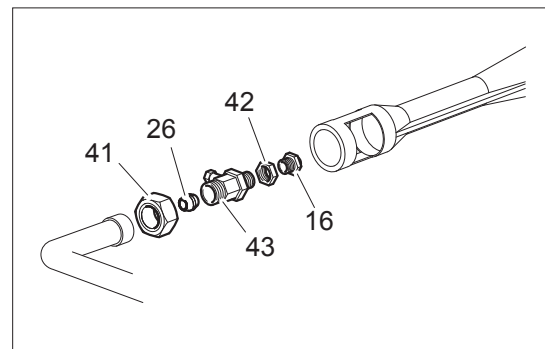

Listino componenti per pagina 3

16	INIETTORE	VEDI MANUALE UGELLI VOIR MANUEL GICLEURS SIEHE DÜSENTABELLE SEE HANDBOOK NOZZLES	
22	167184 <i><u>Recommended spare parts</u></i>	BRIGLIA RUBINETTO VALVOLATO BRIDE SOUPAPE DE SECURITE ZUGHEL SAFETY VALVE BRIDLE	
24	RTCU900018 <i><u>Recommended spare parts</u></i>	BICONO D.6 BICONE D.6 QUETSCHRING D.6 BICONE D.6	
25	RTCU900019 <i><u>Recommended spare parts</u></i>	CALOTTA D.6 CALOTTE D.6 ÜBERWURFMUTTER D.6 NUT D.6	
29	168005 <i><u>Recommended spare parts</u></i>	TERMOSTATO GAS THERMOSTAT GAZ GAS THERMOSTAT GAS THERMOSTAT	
30	RIC0004096 <i><u>Recommended spare parts</u></i>	GRUPPO PIEZO + CAVO ACCENSIONE PIEZO IGNITION + CABLE D'ALLUMAGE KIT PIEZOZÜNDER + ZÜNDKABEL PIEZO IGNITION + LIGHTING CABLE	
31	RTCP800034 <i><u>Recommended spare parts</u></i>	CORPO PILOTA VEILLEUSE PILOTBRENNER 3 WAYS PILOT BURNER	
32	RTCP800033 <i><u>Recommended spare parts</u></i>	CANDELA ROTONDA BOUGIE RONDE ZÜNDKERZE RUND ROUND SPARK PLUG	
33	RTCU900061 <i><u>Recommended spare parts</u></i>	TERMOCOPPIA THERMOCOUPLE THERMOELEMENT THERMOCOUPLE	
34	RTCP800038 <i><u>Recommended spare parts</u></i>	RACCORDO TERMOCOPPIA JUNCTION T/C VEILLEUSE VERSCHRAUBUNG THERMOELEMENT T/COUPLE NUT	
35	RTCU900215 <i><u>Recommended spare parts</u></i>	RACCORDO CANDELA PILOTA JUNCTION BOUGIE VERSCHRAUBUNG ZÜNDKERZE SPARK NUT	
36	RTCU800183 <i><u>Recommended spare parts</u></i>	BICONO D.6 BICONE D.6 QUETSCHRING D.6 BICONE D.6	
37	RTCU800182 <i><u>Recommended spare parts</u></i>	CALOTTA D.6 CALOTTE D.6 ÜBERWURFMUTTER D.6 NUT D.6	
38	173388	TUBO ALIMENTAZIONE BRUCIATORE FORNO TUBE DE DISTRIBUTION BRÛLEUR DU FOUR OFEN BRENNERVERSORGUNGSROHR FEEDING PIPE FOR OVEN BURNER	
39	173389	TUBO PILOTA FORNO TUBE VEILLEUSE DU FOUR OFEN PILOTBRENNER OVEN PILOT PIPE