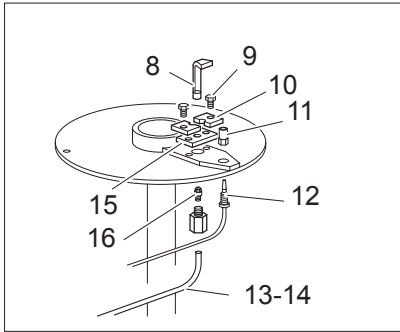

Listino componenti per pagina 3

16	INIETTORE	VEDI MANUALE UGELLI VOIR MANUEL GICLEURS SIEHE DÜSENTABELLE SEE HANDBOOK NOZZLES	
22	167184 <i><u>Recommended spare parts</u></i>	BRIGLIA RUBINETTO VALVOLATO BRIDE SOUPAPE DE SECURITE ZUGHEL SAFETY VALVE BRIDLE	
24	RTCU900018 <i><u>Recommended spare parts</u></i>	BICONO D.6 BICONE D.6 QUETSCHRING D.6 BICONE D.6	
25	RTCU900019 <i><u>Recommended spare parts</u></i>	CALOTTA D.6 CALOTTE D.6 ÜBERWURFMUTTER D.6 NUT D.6	
29	168005 <i><u>Recommended spare parts</u></i>	TERMOSTATO GAS THERMOSTAT GAZ GAS THERMOSTAT GAS THERMOSTAT	
30	RIC0004096 <i><u>Recommended spare parts</u></i>	GRUPPO PIEZO + CAVO ACCENSIONE PIEZO IGNITION + CABLE D'ALLUMAGE KIT PIEZOZÜNDER + ZÜNDKABEL PIEZO IGNITION + LIGHTING CABLE	
31	RTCP800034 <i><u>Recommended spare parts</u></i>	CORPO PILOTA VEILLEUSE PILOTBRENNER 3 WAYS PILOT BURNER	
32	RTCP800033 <i><u>Recommended spare parts</u></i>	CANDELA ROTONDA BOUGIE RONDE ZÜNDKERZE RUND ROUND SPARK PLUG	
33	RTCU900061 <i><u>Recommended spare parts</u></i>	TERMOCOPPIA THERMOCOUPLE THERMOELEMENT THERMOCOUPLE	
34	RTCP800038 <i><u>Recommended spare parts</u></i>	RACCORDO TERMOCOPPIA JUNCTION T/C VEILLEUSE VERSCHRAUBUNG THERMOELEMENT T/COUPLE NUT	
35	RTCU900215 <i><u>Recommended spare parts</u></i>	RACCORDO CANDELA PILOTA JUNCTION BOUGIE VERSCHRAUBUNG ZÜNDKERZE SPARK NUT	
36	RTCU800183 <i><u>Recommended spare parts</u></i>	BICONO D.6 BICONE D.6 QUETSCHRING D.6 BICONE D.6	
37	RTCU800182 <i><u>Recommended spare parts</u></i>	CALOTTA D.6 CALOTTE D.6 ÜBERWURFMUTTER D.6 NUT D.6	
38	173388	TUBO ALIMENTAZIONE BRUCIATORE FORNO TUBE DE DISTRIBUTION BRÛLEUR DU FOUR OFEN BRENNERVERSORGUNGSROHR FEEDING PIPE FOR OVEN BURNER	
39	173389	TUBO PILOTA FORNO TUBE VEILLEUSE DU FOUR OFEN PILOTBRENNER OVEN PILOT PIPE