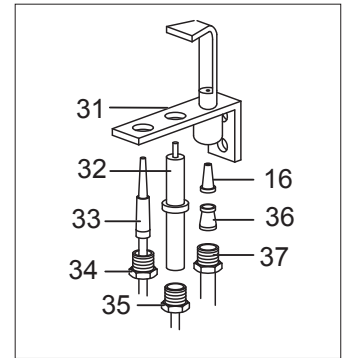

Listino componenti per pagina 3

16	INIETTORE	VEDI MANUALE UGELLI VOIR MANUEL GICLEURS SIEHE DÜSENTABELLE SEE HANDBOOK NOZZLES	
22	167184 <i><u>Recommended spare parts</u></i>	BRIGLIA RUBINETTO VALVOLATO BRIDE SOUPAPE DE SECURITE ZUGHEL SAFETY VALVE BRIDLE	
24	RTCU900018 <i><u>Recommended spare parts</u></i>	BICONO D.6 BICONE D.6 QUETSCHRING D.6 BICONE D.6	
25	RTCU900019 <i><u>Recommended spare parts</u></i>	CALOTTA D.6 CALOTTE D.6 ÜBERWURFMUTTER D.6 NUT D.6	
29	168005 <i><u>Recommended spare parts</u></i>	TERMOSTATO GAS THERMOSTAT GAZ GAS THERMOSTAT GAS THERMOSTAT	
30	RIC0004096 <i><u>Recommended spare parts</u></i>	GRUPPO PIEZO + CAVO ACCENSIONE PIEZO IGNITION + CABLE D'ALLUMAGE KIT PIEZOZÜNDER + ZÜNDKABEL PIEZO IGNITION + LIGHTING CABLE	
31	RTCP800034 <i><u>Recommended spare parts</u></i>	CORPO PILOTA VEILLEUSE PILOTBRENNER 3 WAYS PILOT BURNER	
32	RTCP800033 <i><u>Recommended spare parts</u></i>	CANDELA ROTONDA BOUGIE RONDE ZÜNDKERZE RUND ROUND SPARK PLUG	
33	RTCU900061 <i><u>Recommended spare parts</u></i>	TERMOCOPPIA THERMOCOUPLE THERMOELEMENT THERMOCOUPLE	
34	RTCP800038 <i><u>Recommended spare parts</u></i>	RACCORDO TERMOCOPPIA JUNCTION T/C VEILLEUSE VERSCHRAUBUNG THERMOELEMENT T/COUPLE NUT	
35	RTCU900215 <i><u>Recommended spare parts</u></i>	RACCORDO CANDELA PILOTA JUNCTION BOUGIE VERSCHRAUBUNG ZÜNDKERZE SPARK NUT	
36	RTCU800183 <i><u>Recommended spare parts</u></i>	BICONO D.6 BICONE D.6 QUETSCHRING D.6 BICONE D.6	
37	RTCU800182 <i><u>Recommended spare parts</u></i>	CALOTTA D.6 CALOTTE D.6 ÜBERWURFMUTTER D.6 NUT D.6	
38	173388	TUBO ALIMENTAZIONE BRUCIATORE FORNO TUBE DE DISTRIBUTION BRÛLEUR DU FOUR OFEN BRENNERVERSORGUNGSROHR FEEDING PIPE FOR OVEN BURNER	
39	173389	TUBO PILOTA FORNO TUBE VEILLEUSE DU FOUR OFEN PILOTBRENNER OVEN PILOT PIPE