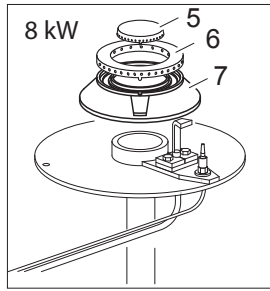

Listino componenti per pagina 3

16	INIETTORE	VEDI MANUALE UGELLI VOIR MANUEL GICLEURS SIEHE DÜSENTABELLE SEE HANDBOOK NOZZLES	
22	167184 <i><u>Recommended spare parts</u></i>	BRIGLIA RUBINETTO VALVOLATO BRIDE SOUPAPE DE SECURITE ZUGHEL SAFETY VALVE BRIDLE	
24	RTCU900018 <i><u>Recommended spare parts</u></i>	BICONO D.6 BICONE D.6 QUETSCHRING D.6 BICONE D.6	
25	RTCU900019 <i><u>Recommended spare parts</u></i>	CALOTTA D.6 CALOTTE D.6 ÜBERWURFMUTTER D.6 NUT D.6	
29	168005 <i><u>Recommended spare parts</u></i>	TERMOSTATO GAS THERMOSTAT GAZ GAS THERMOSTAT GAS THERMOSTAT	
30	RIC0004096 <i><u>Recommended spare parts</u></i>	GRUPPO PIEZO + CAVO ACCENSIONE PIEZO IGNITION + CABLE D'ALLUMAGE KIT PIEZOZÜNDER + ZÜNDKABEL PIEZO IGNITION + LIGHTING CABLE	
31	RTCP800034 <i><u>Recommended spare parts</u></i>	CORPO PILOTA VEILLEUSE PILOTBRENNER 3 WAYS PILOT BURNER	
32	RTCP800033 <i><u>Recommended spare parts</u></i>	CANDELA ROTONDA BOUGIE RONDE ZÜNDKERZE RUND ROUND SPARK PLUG	
33	RTCU900061 <i><u>Recommended spare parts</u></i>	TERMOCOPPIA THERMOCOUPLE THERMOELEMENT THERMOCOUPLE	
34	RTCP800038 <i><u>Recommended spare parts</u></i>	RACCORDO TERMOCOPPIA JUNCTION T/C VEILLEUSE VERSCHRAUBUNG THERMOELEMENT T/COUPLE NUT	
35	RTCU900215 <i><u>Recommended spare parts</u></i>	RACCORDO CANDELA PILOTA JUNCTION BOUGIE VERSCHRAUBUNG ZÜNDKERZE SPARK NUT	
36	RTCU800183 <i><u>Recommended spare parts</u></i>	BICONO D.6 BICONE D.6 QUETSCHRING D.6 BICONE D.6	
37	RTCU800182 <i><u>Recommended spare parts</u></i>	CALOTTA D.6 CALOTTE D.6 ÜBERWURFMUTTER D.6 NUT D.6	
38	173388	TUBO ALIMENTAZIONE BRUCIATORE FORNO TUBE DE DISTRIBUTION BRÛLEUR DU FOUR OFEN BRENNERVERSORGUNGSROHR FEEDING PIPE FOR OVEN BURNER	
39	173389	TUBO PILOTA FORNO TUBE VEILLEUSE DU FOUR OFEN PILOTBRENNER OVEN PILOT PIPE