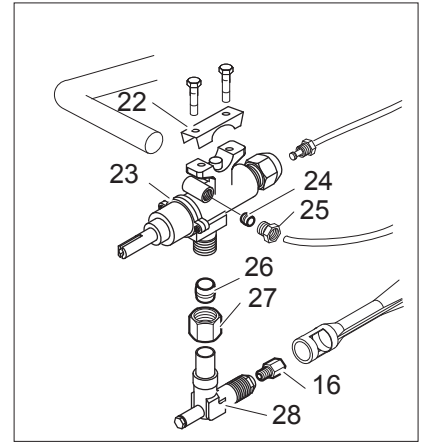

Listino componenti per pagina 3

16	INIETTORE	VEDI MANUALE UGELLI VOIR MANUEL GICLEURS SIEHE DÜSENTABELLE SEE HANDBOOK NOZZLES	
22	167184 <i><u>Recommended spare parts</u></i>	BRIGLIA RUBINETTO VALVOLATO BRIDE SOUPAPE DE SECURITE ZUGHEL SAFETY VALVE BRIDLE	
24	RTCU900018 <i><u>Recommended spare parts</u></i>	BICONO D.6 BICONE D.6 QUETSCHRING D.6 BICONE D.6	
25	RTCU900019 <i><u>Recommended spare parts</u></i>	CALOTTA D.6 CALOTTE D.6 ÜBERWURFMUTTER D.6 NUT D.6	
29	168005 <i><u>Recommended spare parts</u></i>	TERMOSTATO GAS THERMOSTAT GAZ GAS THERMOSTAT GAS THERMOSTAT	
30	RIC0004096 <i><u>Recommended spare parts</u></i>	GRUPPO PIEZO + CAVO ACCENSIONE PIEZO IGNITION + CABLE D'ALLUMAGE KIT PIEZOZÜNDER + ZÜNDKABEL PIEZO IGNITION + LIGHTING CABLE	
31	RTCP800034 <i><u>Recommended spare parts</u></i>	CORPO PILOTA VEILLEUSE PILOTBRENNER 3 WAYS PILOT BURNER	
32	RTCP800033 <i><u>Recommended spare parts</u></i>	CANDELA ROTONDA BOUGIE RONDE ZÜNDKERZE RUND ROUND SPARK PLUG	
33	RTCU900061 <i><u>Recommended spare parts</u></i>	TERMOCOPPIA THERMOCOUPLE THERMOELEMENT THERMOCOUPLE	
34	RTCP800038 <i><u>Recommended spare parts</u></i>	RACCORDO TERMOCOPPIA JUNCTION T/C VEILLEUSE VERSCHRAUBUNG THERMOELEMENT T/COUPLE NUT	
35	RTCU900215 <i><u>Recommended spare parts</u></i>	RACCORDO CANDELA PILOTA JUNCTION BOUGIE VERSCHRAUBUNG ZÜNDKERZE SPARK NUT	
36	RTCU800183 <i><u>Recommended spare parts</u></i>	BICONO D.6 BICONE D.6 QUETSCHRING D.6 BICONE D.6	
37	RTCU800182 <i><u>Recommended spare parts</u></i>	CALOTTA D.6 CALOTTE D.6 ÜBERWURFMUTTER D.6 NUT D.6	
38	173388	TUBO ALIMENTAZIONE BRUCIATORE FORNO TUBE DE DISTRIBUTION BRÛLEUR DU FOUR OFEN BRENNERVERSORGUNGSROHR FEEDING PIPE FOR OVEN BURNER	
39	173389	TUBO PILOTA FORNO TUBE VEILLEUSE DU FOUR OFEN PILOTBRENNER OVEN PILOT PIPE