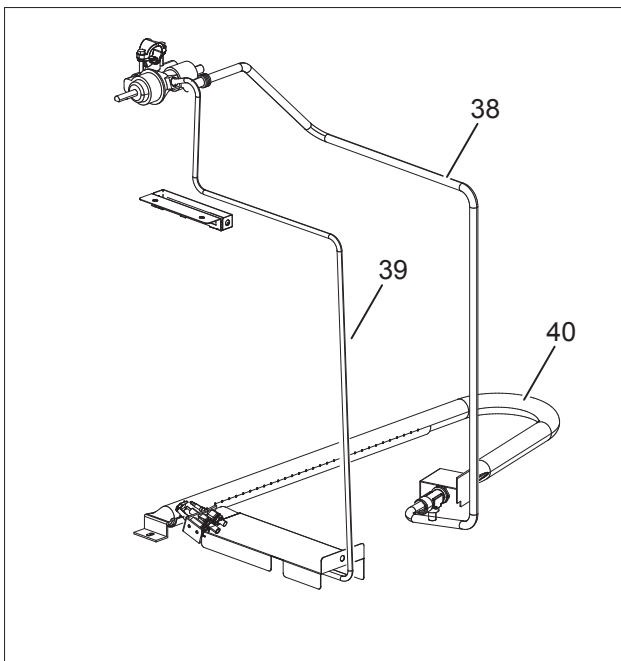

Listino componenti per pagina 3

16	INIETTORE	VEDI MANUALE UGELLI VOIR MANUEL GICLEURS SIEHE DÜSENTABELLE SEE HANDBOOK NOZZLES	
22	167184 <i><u>Recommended spare parts</u></i>	BRIGLIA RUBINETTO VALVOLATO BRIDE SOUPAPE DE SECURITE ZUGHEL SAFETY VALVE BRIDLE	
24	RTCU900018 <i><u>Recommended spare parts</u></i>	BICONO D.6 BICONE D.6 QUETSCHRING D.6 BICONE D.6	
25	RTCU900019 <i><u>Recommended spare parts</u></i>	CALOTTA D.6 CALOTTE D.6 ÜBERWURFMUTTER D.6 NUT D.6	
29	168005 <i><u>Recommended spare parts</u></i>	TERMOSTATO GAS THERMOSTAT GAZ GAS THERMOSTAT GAS THERMOSTAT	
30	RIC0004096 <i><u>Recommended spare parts</u></i>	GRUPPO PIEZO + CAVO ACCENSIONE PIEZO IGNITION + CABLE D'ALLUMAGE KIT PIEZOZÜNDER + ZÜNDKABEL PIEZO IGNITION + LIGHTING CABLE	
31	RTCP800034 <i><u>Recommended spare parts</u></i>	CORPO PILOTA VEILLEUSE PILOTBRENNER 3 WAYS PILOT BURNER	
32	RTCP800033 <i><u>Recommended spare parts</u></i>	CANDELA ROTONDA BOUGIE RONDE ZÜNDKERZE RUND ROUND SPARK PLUG	
33	RTCU900061 <i><u>Recommended spare parts</u></i>	TERMOCOPPIA THERMOCOUPLE THERMOELEMENT THERMOCOUPLE	
34	RTCP800038 <i><u>Recommended spare parts</u></i>	RACCORDO TERMOCOPPIA JUNCTION T/C VEILLEUSE VERSCHRAUBUNG THERMOELEMENT T/COUPLE NUT	
35	RTCU900215 <i><u>Recommended spare parts</u></i>	RACCORDO CANDELA PILOTA JUNCTION BOUGIE VERSCHRAUBUNG ZÜNDKERZE SPARK NUT	
36	RTCU800183 <i><u>Recommended spare parts</u></i>	BICONO D.6 BICONE D.6 QUETSCHRING D.6 BICONE D.6	
37	RTCU800182 <i><u>Recommended spare parts</u></i>	CALOTTA D.6 CALOTTE D.6 ÜBERWURFMUTTER D.6 NUT D.6	
38	173388	TUBO ALIMENTAZIONE BRUCIATORE FORNO TUBE DE DISTRIBUTION BRÛLEUR DU FOUR OFEN BRENNERVERSORGUNGSROHR FEEDING PIPE FOR OVEN BURNER	
39	173389	TUBO PILOTA FORNO TUBE VEILLEUSE DU FOUR OFEN PILOTBRENNER OVEN PILOT PIPE