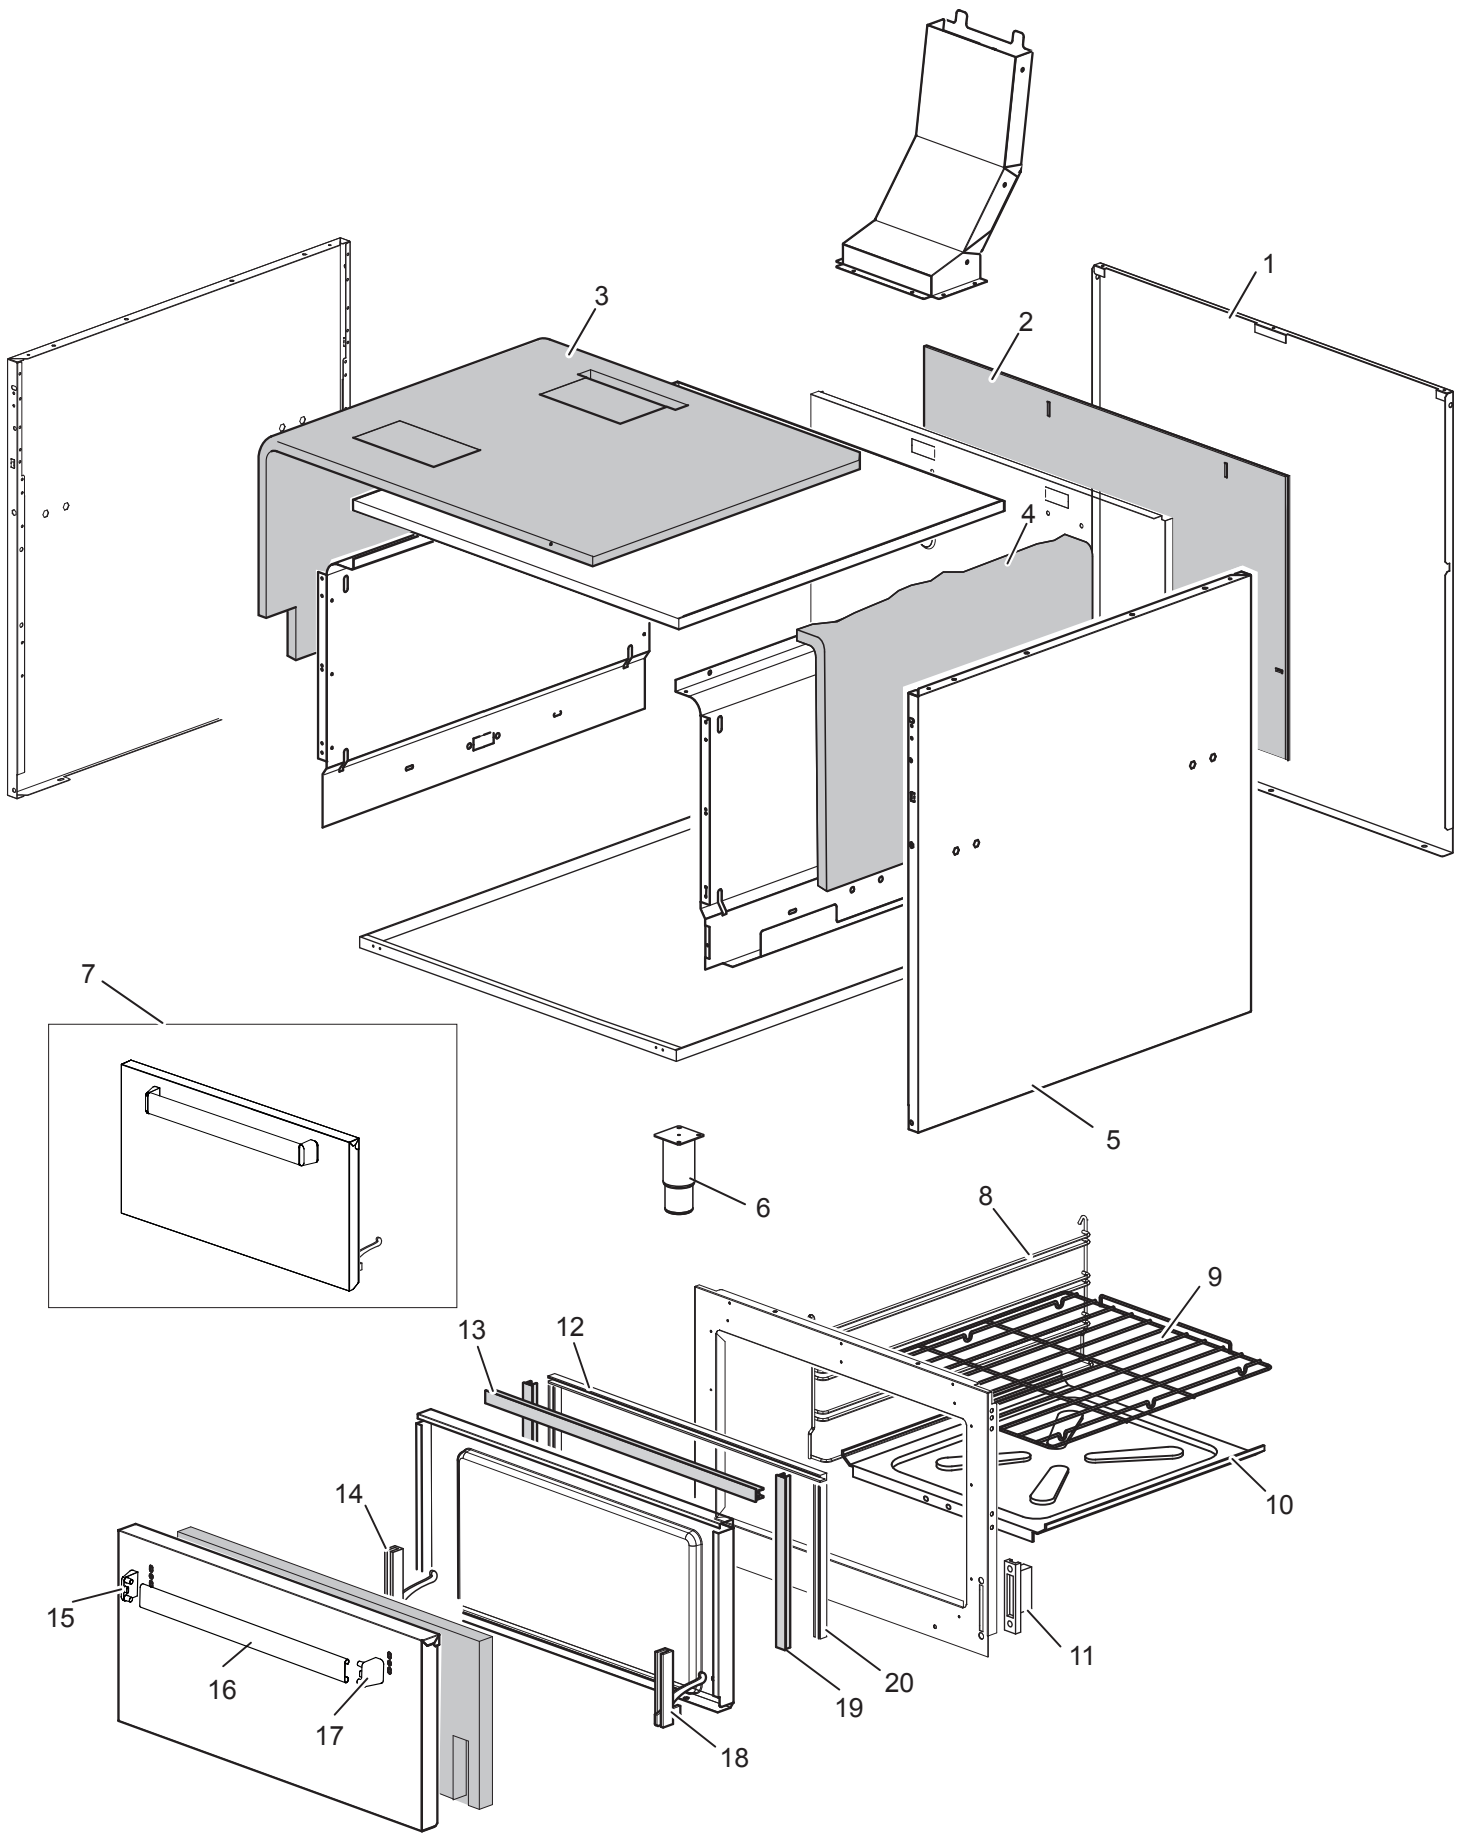

Listino componenti per pagina 2

1	167252	POSTERIORE ARRIERE RÜCKWAND BACK SIDE	
2	167386	PANNELLO ISOLANTE PANNEAU ISOLANT ISOLIERUNGSPANEL INSULATING PANEL	
3	166251	PANNELLO ISOLANTE PANNEAU ISOLANT ISOLIERUNGSPANEL INSULATING PANEL	
4	166252	PANNELLO ISOLANTE PANNEAU ISOLANT ISOLIERUNGSPANEL INSULATING PANEL	
5	173523	FIANCO TOLE LATERAL SEITENWAND LATERAL SIDE	
6	RTCU700277	PIEDE PIED FUSS FOOT	
7	RIC0004732	GRUPPO PORTA FORNO PORTE DU FOUR COMPLET KOMPLETTE OFENTUER OVEN DOOR COMPLETE	
8	167223	GRIGLIA LATERALE FORNO GRILLE LATERALE SEITENROST OVEN'S LATERAL GUIDES	
9	RTCU700341	GRIGLIA FORNO GRILLE DU FOUR BACKOFEN ROST OVEN GRATE	
10	167218	PIANO FORNO FOND DU FOUR OFEN FLACHE OVEN PLATE	
11	RTCU900004 <i><u>Recommended spare parts</u></i>	P/RULLINO CERNIERA FORNO SUPPORT POUR CHARNIERE DU FOUR SCHARNIER ROLLENTRAGER SUPPORT FOR OVEN HINGE	
12	184110	PROFILO GUARNIZIONE SUPERIORE FORNO SUPPORT DE JOINT PROFIL DICHTUNG GASKET HOLDER	
13	164738 <i><u>Recommended spare parts</u></i>	GUARNIZIONE SUPERIORE FORNO JOINT DICHTUNG GASKET	
14	RTCU900027 <i><u>Recommended spare parts</u></i>	CERNIERA SX PORTA FORNO CHARNIERE PORTE GAUCHE BACKOFEN LINKEN SCHARNIER LEFT HINGE DOOR	
16	160738	MANIGLIA MANETTE HANDGRIFF HANDLE