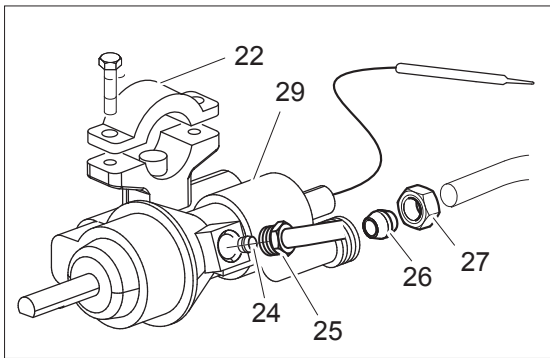

Listino componenti per pagina 3

16	INIETTORE	VEDI MANUALE UGELLI VOIR MANUEL GICLEURS SIEHE DÜSENTABELLE SEE HANDBOOK NOZZLES	
22	167184 <i><u>Recommended spare parts</u></i>	BRIGLIA RUBINETTO VALVOLATO BRIDE SOUPAPE DE SECURITE ZUGHEL SAFETY VALVE BRIDLE	
24	RTCU900018 <i><u>Recommended spare parts</u></i>	BICONO D.6 BICONE D.6 QUETSCHRING D.6 BICONE D.6	
25	RTCU900019 <i><u>Recommended spare parts</u></i>	CALOTTA D.6 CALOTTE D.6 ÜBERWURFMUTTER D.6 NUT D.6	
29	168005 <i><u>Recommended spare parts</u></i>	TERMOSTATO GAS THERMOSTAT GAZ GAS THERMOSTAT GAS THERMOSTAT	
30	RIC0004096 <i><u>Recommended spare parts</u></i>	GRUPPO PIEZO + CAVO ACCENSIONE PIEZO IGNITION + CABLE D'ALLUMAGE KIT PIEZOZÜNDER + ZÜNDKABEL PIEZO IGNITION + LIGHTING CABLE	
31	RTCP800034 <i><u>Recommended spare parts</u></i>	CORPO PILOTA VEILLEUSE PILOTBRENNER 3 WAYS PILOT BURNER	
32	RTCP800033 <i><u>Recommended spare parts</u></i>	CANDELA ROTONDA BOUGIE RONDE ZÜNDKERZE RUND ROUND SPARK PLUG	
33	RTCU900061 <i><u>Recommended spare parts</u></i>	TERMOCOPPIA THERMOCOUPLE THERMOELEMENT THERMOCOUPLE	
34	RTCP800038 <i><u>Recommended spare parts</u></i>	RACCORDO TERMOCOPPIA JUNCTION T/C VEILLEUSE VERSCHRAUBUNG THERMOELEMENT T/COUPLE NUT	
35	RTCU900215 <i><u>Recommended spare parts</u></i>	RACCORDO CANDELA PILOTA JUNCTION BOUGIE VERSCHRAUBUNG ZÜNDKERZE SPARK NUT	
36	RTCU800183 <i><u>Recommended spare parts</u></i>	BICONO D.6 BICONE D.6 QUETSCHRING D.6 BICONE D.6	
37	RTCU800182 <i><u>Recommended spare parts</u></i>	CALOTTA D.6 CALOTTE D.6 ÜBERWURFMUTTER D.6 NUT D.6	
38	173388	TUBO ALIMENTAZIONE BRUCIATORE FORNO TUBE DE DISTRIBUTION BRÛLEUR DU FOUR OFEN BRENNERVERSORGUNGSROHR FEEDING PIPE FOR OVEN BURNER	
39	173389	TUBO PILOTA FORNO TUBE VEILLEUSE DU FOUR OFEN PILOTBRENNER OVEN PILOT PIPE