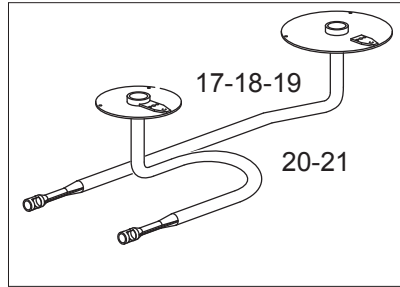

Listino componenti per pagina 3

16	INIETTORE	VEDI MANUALE UGELLI VOIR MANUEL GICLEURS SIEHE DÜSENTABELLE SEE HANDBOOK NOZZLES	
22	167184 <i><u>Recommended spare parts</u></i>	BRIGLIA RUBINETTO VALVOLATO BRIDE SOUPAPE DE SECURITE ZUGHEL SAFETY VALVE BRIDLE	
24	RTCU900018 <i><u>Recommended spare parts</u></i>	BICONO D.6 BICONE D.6 QUETSCHRING D.6 BICONE D.6	
25	RTCU900019 <i><u>Recommended spare parts</u></i>	CALOTTA D.6 CALOTTE D.6 ÜBERWURFMUTTER D.6 NUT D.6	
29	168005 <i><u>Recommended spare parts</u></i>	TERMOSTATO GAS THERMOSTAT GAZ GAS THERMOSTAT GAS THERMOSTAT	
30	RIC0004096 <i><u>Recommended spare parts</u></i>	GRUPPO PIEZO + CAVO ACCENSIONE PIEZO IGNITION + CABLE D'ALLUMAGE KIT PIEZOZÜNDER + ZÜNDKABEL PIEZO IGNITION + LIGHTING CABLE	
31	RTCP800034 <i><u>Recommended spare parts</u></i>	CORPO PILOTA VEILLEUSE PILOTBRENNER 3 WAYS PILOT BURNER	
32	RTCP800033 <i><u>Recommended spare parts</u></i>	CANDELA ROTONDA BOUGIE RONDE ZÜNDKERZE RUND ROUND SPARK PLUG	
33	RTCU900061 <i><u>Recommended spare parts</u></i>	TERMOCOPPIA THERMOCOUPLE THERMOELEMENT THERMOCOUPLE	
34	RTCP800038 <i><u>Recommended spare parts</u></i>	RACCORDO TERMOCOPPIA JUNCTION T/C VEILLEUSE VERSCHRAUBUNG THERMOELEMENT T/COUPLE NUT	
35	RTCU900215 <i><u>Recommended spare parts</u></i>	RACCORDO CANDELA PILOTA JUNCTION BOUGIE VERSCHRAUBUNG ZÜNDKERZE SPARK NUT	
36	RTCU800183 <i><u>Recommended spare parts</u></i>	BICONO D.6 BICONE D.6 QUETSCHRING D.6 BICONE D.6	
37	RTCU800182 <i><u>Recommended spare parts</u></i>	CALOTTA D.6 CALOTTE D.6 ÜBERWURFMUTTER D.6 NUT D.6	
38	173388	TUBO ALIMENTAZIONE BRUCIATORE FORNO TUBE DE DISTRIBUTION BRÛLEUR DU FOUR OFEN BRENNERVERSORGUNGSROHR FEEDING PIPE FOR OVEN BURNER	
39	173389	TUBO PILOTA FORNO TUBE VEILLEUSE DU FOUR OFEN PILOTBRENNER OVEN PILOT PIPE