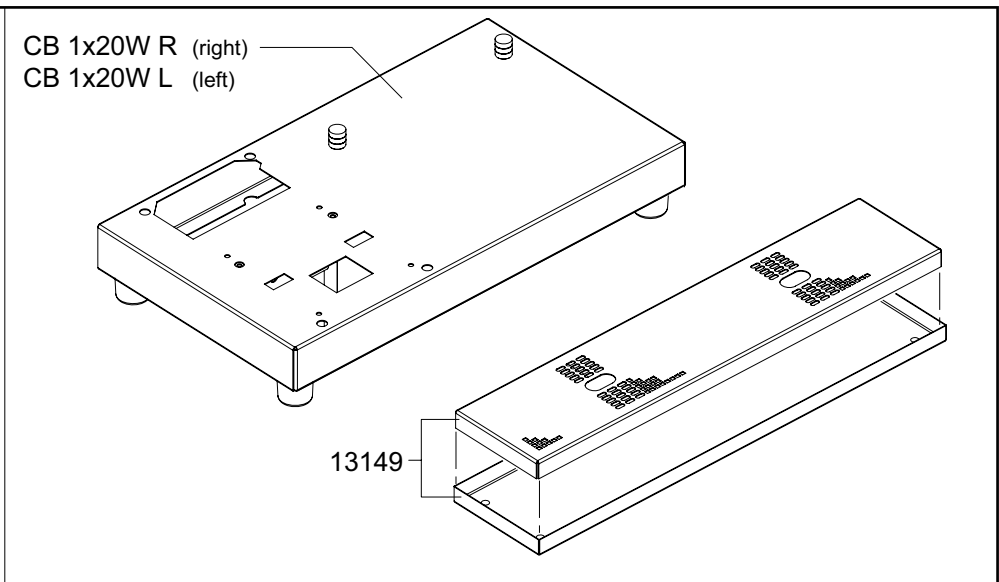

***Recommended Spare Parts**

Type : CB 2x20W, CB 1x20W L/R, CB 20W	From mach.nr. : 4M23917	Page : 1-4	Drawer : A.V.
Artikel : 10695, 10700/10705, 10715	Date : 10/03	Rev. : 1	Date : 05-04-06
Rated voltage : 3N~ 380-415V 50-60Hz 11400W	Spare Parts Info	***** Animo ***** Assen - Holland	

Type : CB 2x20W, CB 1x20W L/R, CB 20W	From mach.nr. : 4M23917	Page : 2-4	Drawer : A.V.
Artikel : 10695, 10700/10665, 10715	Date : 10/03	Rev. : 1	Date : 05-04-06
Rated voltage : 3N~ 380-415V 50-60Hz 11400W	Spare Parts Info	***** Animo ***** Assen - Holland	