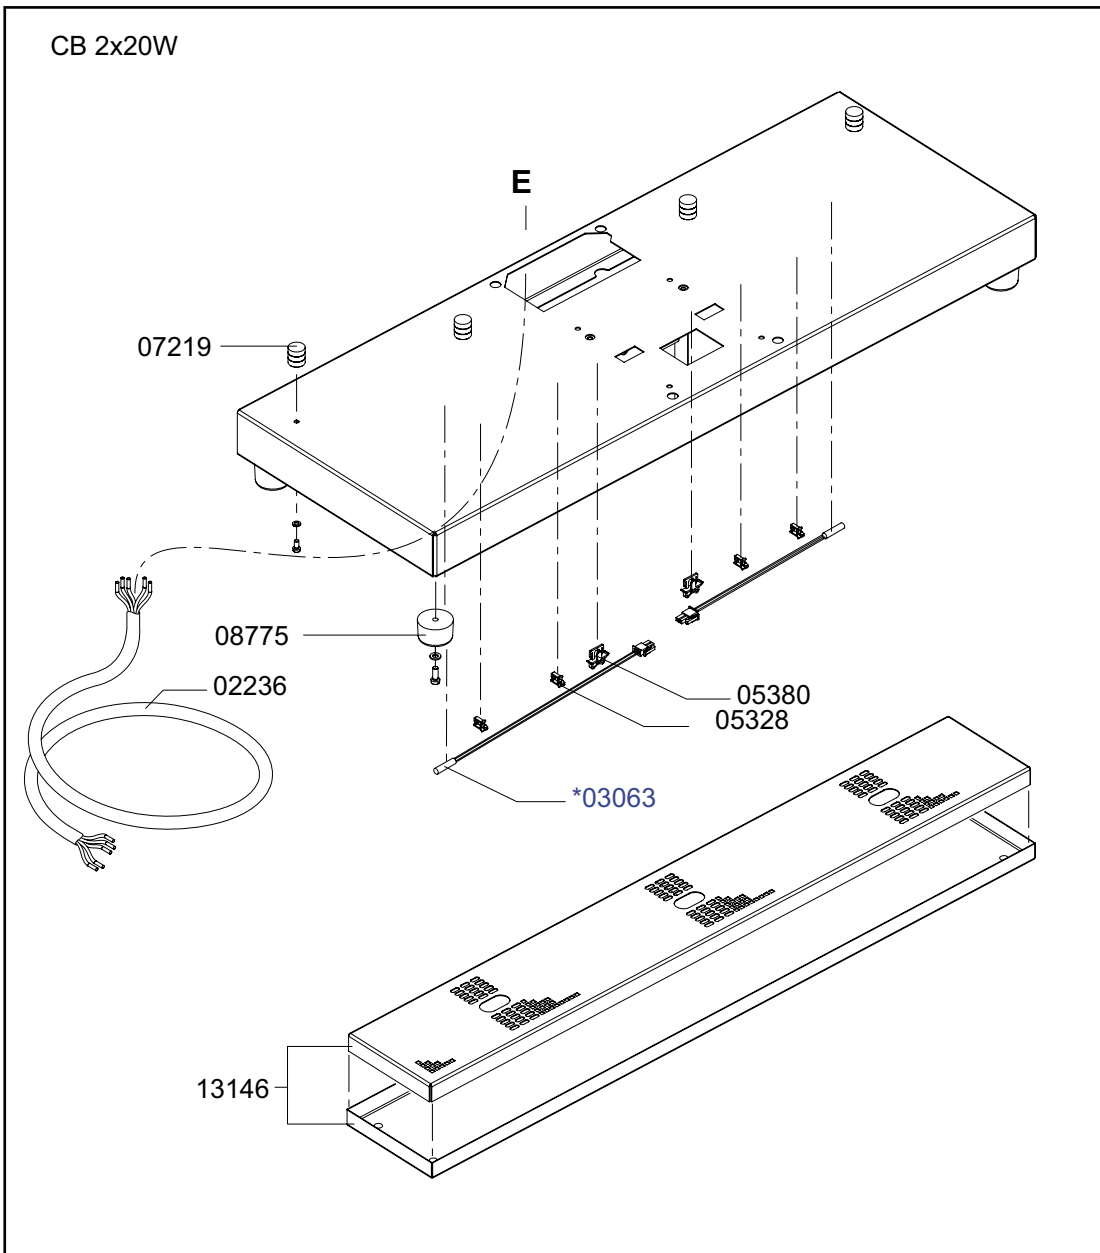

***Recommended Spare Parts**

Type : CB 2x20W, CB 1x20W L/R, CB 20W	From mach.nr. : 4M23917	Page : 1-4	Drawer : A.V.
Artikel : 10695, 10700/10705, 10715	Date : 10/03	Rev. : 1	Date : 05-04-06
Rated voltage : 3N~ 380-415V 50-60Hz 11400W	Spare Parts Info	***** Animo ***** Assen - Holland	

Type : CB 2x20W, CB 1x20W L/R, CB 20W	From mach.nr. : 4M23917	Page : 2-4	Drawer : A.V.
Artikel : 10695, 10700/10665, 10715	Date : 10/03	Rev. : 1	Date : 05-04-06
Rated voltage : 3N~ 380-415V 50-60Hz 11400W	Spare Parts Info	***** Animo ***** Assen - Holland	

Type : CB 2x20W, CB 1x20W L/R, CB 20W	From mach.nr. : 4M23917	Page : 3-4	Drawer : A.V.
Artikel : 10695, 10700/10665, 10715	Date : 10/03	Rev. : 1	Date : 05-04-06
Rated voltage : 3N~ 380-415V 50-60Hz 11400W	Spare Parts Info	***** Animo ***** Assen - Holland	