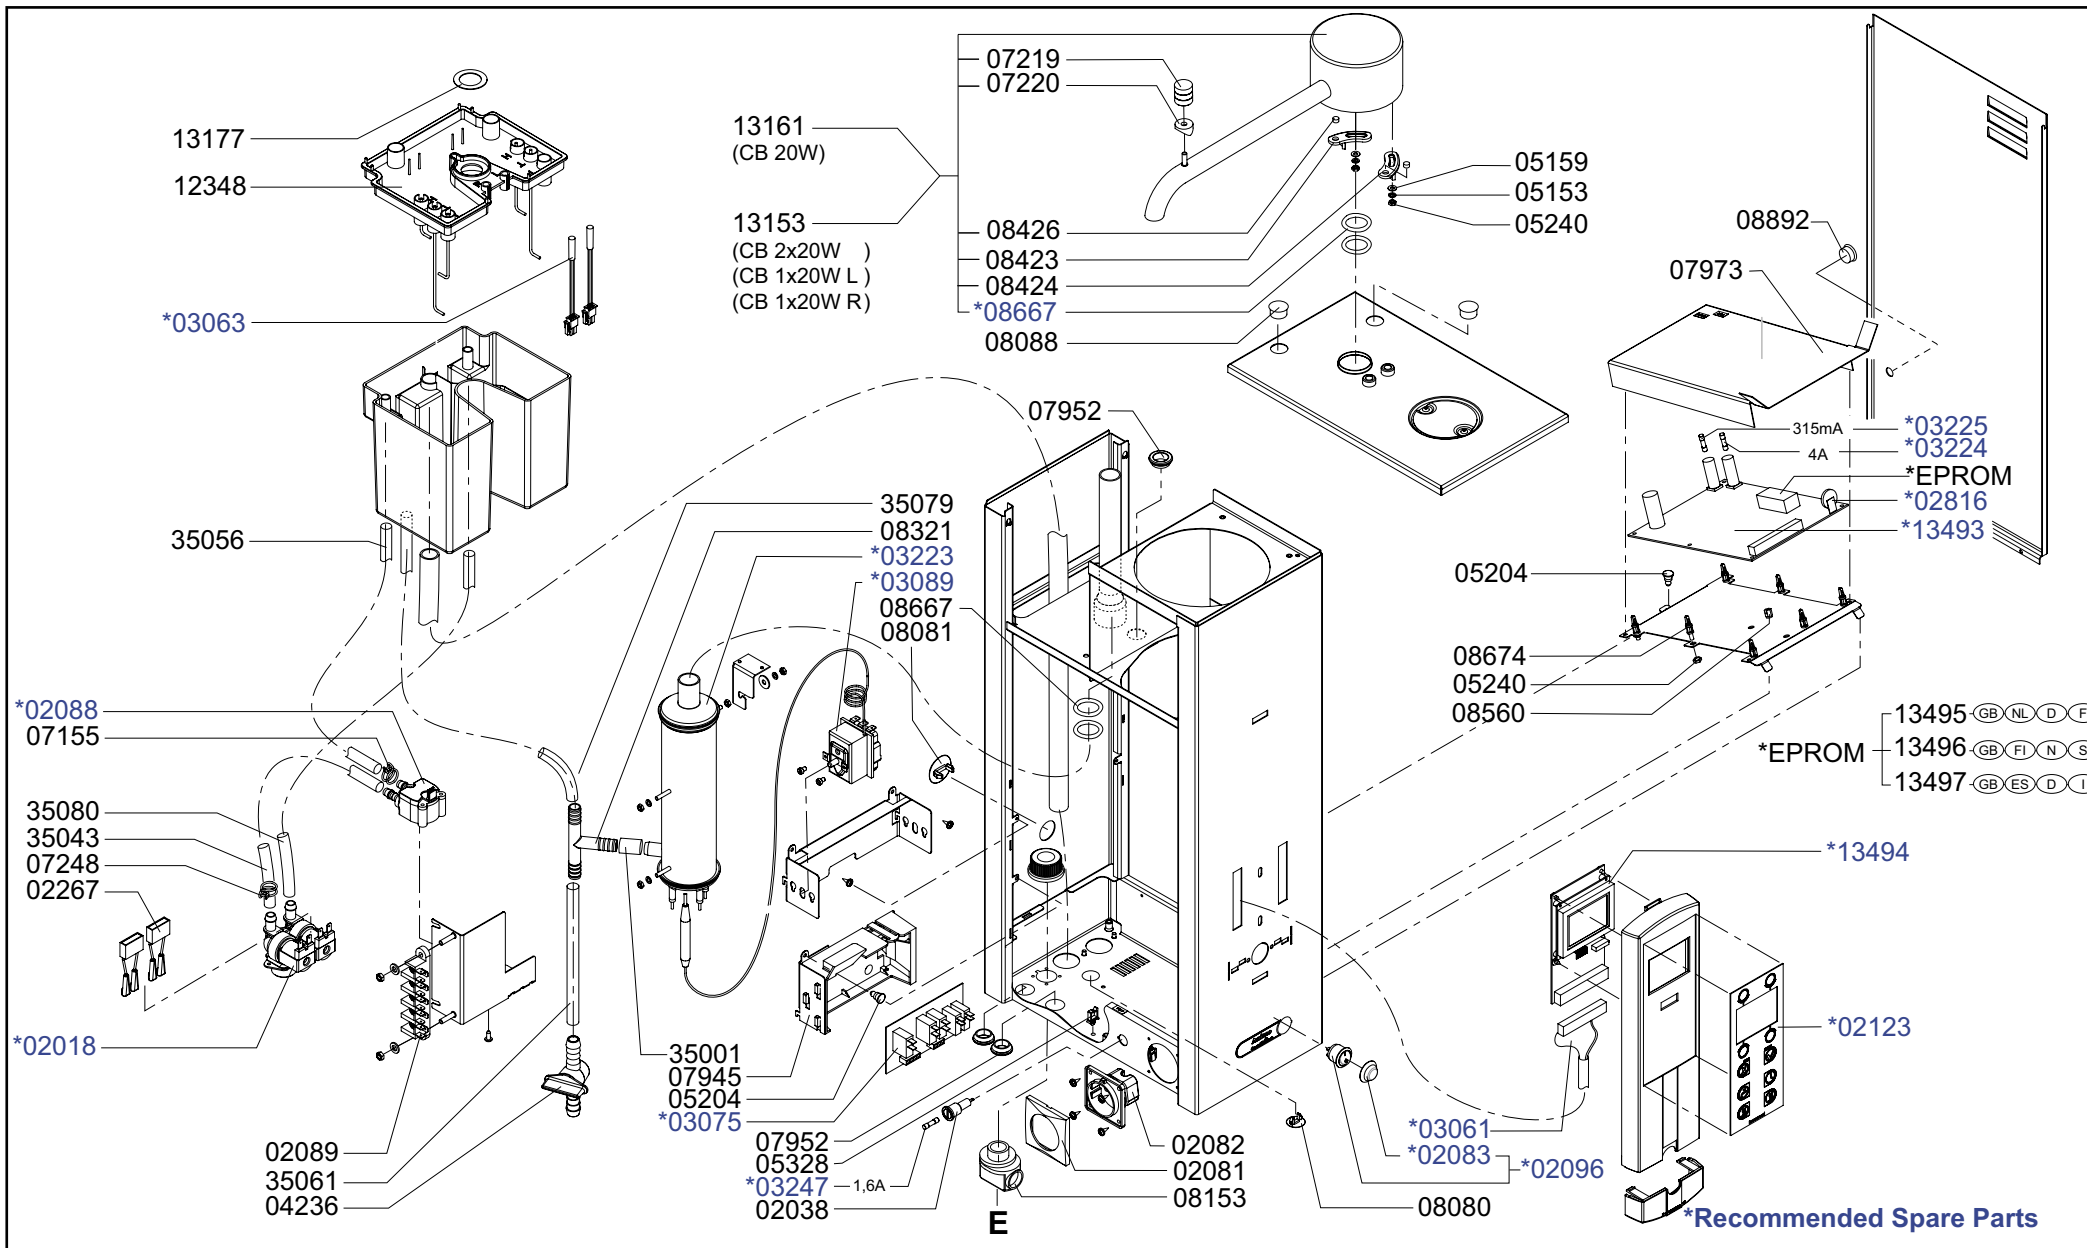

***Recommended Spare Parts**

Type : CB 2x20W, CB 1x20W L/R, CB 20W	From mach.nr. : 4M23917	Page : 1-4	Drawer : A.V.
Artikel : 10695, 10700/10705, 10715	Date : 10/03	Rev. : 1	Date : 05-04-06
Rated voltage : 3N~ 380-415V 50-60Hz 11400W	Spare Parts Info	***** Animo ***** Assen - Holland	

Type : CB 2x20W, CB 1x20W L/R, CB 20W	From mach.nr. : 4M23917	Page : 2-4	Drawer : A.V.
Artikel : 10695, 10700/10665, 10715	Date : 10/03	Rev. : 1	Date : 05-04-06
Rated voltage : 3N~ 380-415V 50-60Hz 11400W	Spare Parts Info	***** Animo ***** Assen - Holland	

Type : CB 2x20W, CB 1x20W L/R, CB 20W	From mach.nr. : 4M23917	Page : 3-4	Drawer : A.V.
Artikel : 10695, 10700/10665, 10715	Date : 10/03	Rev. : 1	Date : 05-04-06
Rated voltage : 3N~ 380-415V 50-60Hz 11400W	Spare Parts Info	***** Animo ***** Assen - Holland	

***Recommended Spare Parts**

Type : CB 2x20W, CB 1x20W L/R, CB 20W	From mach.nr. : 4M23917	Page : 4-4	Drawer : A.V.
Artikel : 10695, 10700/10665, 10715	Date : 10/03	Rev. : 1	Date : 05-04-06
Rated voltage : 3N~ 380-415V 50-60Hz 11400W	Spare Parts Info	***** Animo ***** Assen - Holland	