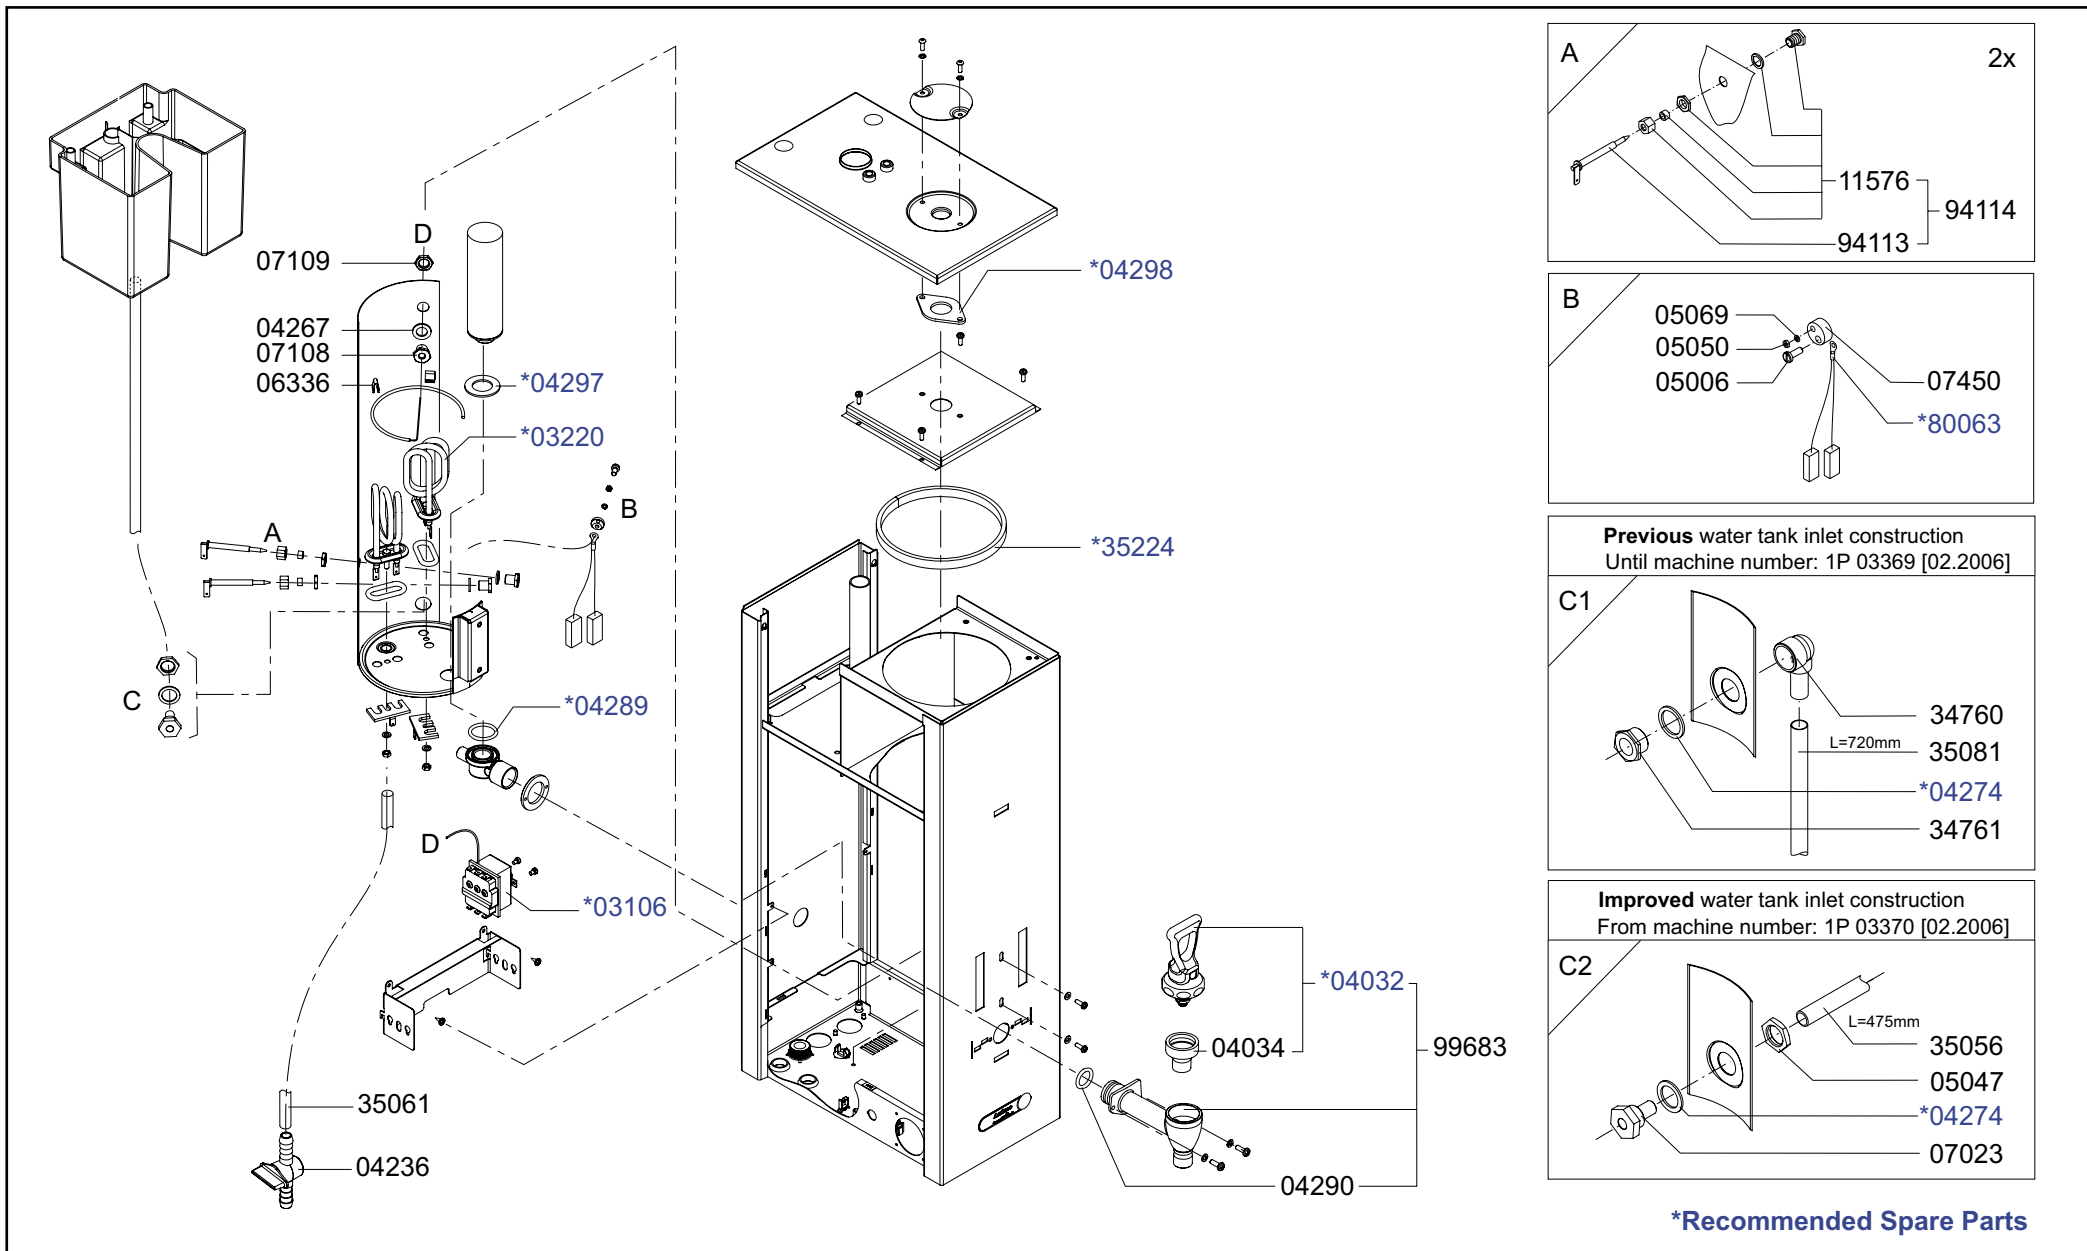

***Recommended Spare Parts**

Type : CB 2x20W, CB 1x20W L/R, CB 20W	From mach.nr. : 4M23917	Page : 1-4	Drawer : A.V.
Artikel : 10695, 10700/10705, 10715	Date : 10/03	Rev. : 1	Date : 05-04-06
Rated voltage : 3N~ 380-415V 50-60Hz 11400W	Spare Parts Info	***** Animo ***** Assen - Holland	

Type : CB 2x20W, CB 1x20W L/R, CB 20W	From mach.nr. : 4M23917	Page : 2-4	Drawer : A.V.
Artikel : 10695, 10700/10665, 10715	Date : 10/03	Rev. : 1	Date : 05-04-06
Rated voltage : 3N~ 380-415V 50-60Hz 11400W	Spare Parts Info	***** Animo ***** Assen - Holland	

Type : CB 2x20W, CB 1x20W L/R, CB 20W	From mach.nr. : 4M23917	Page : 3-4	Drawer : A.V.
Artikel : 10695, 10700/10665, 10715	Date : 10/03	Rev. : 1	Date : 05-04-06
Rated voltage : 3N~ 380-415V 50-60Hz 11400W	Spare Parts Info	***** Animo ***** Assen - Holland	

***Recommended Spare Parts**

Type : CB 2x20W, CB 1x20W L/R, CB 20W	From mach.nr. : 4M23917	Page : 4-4	Drawer : A.V.
Artikel : 10695, 10700/10665, 10715	Date : 10/03	Rev. : 1	Date : 05-04-06
Rated voltage : 3N~ 380-415V 50-60Hz 11400W	Spare Parts Info	***** Animo ***** Assen - Holland	