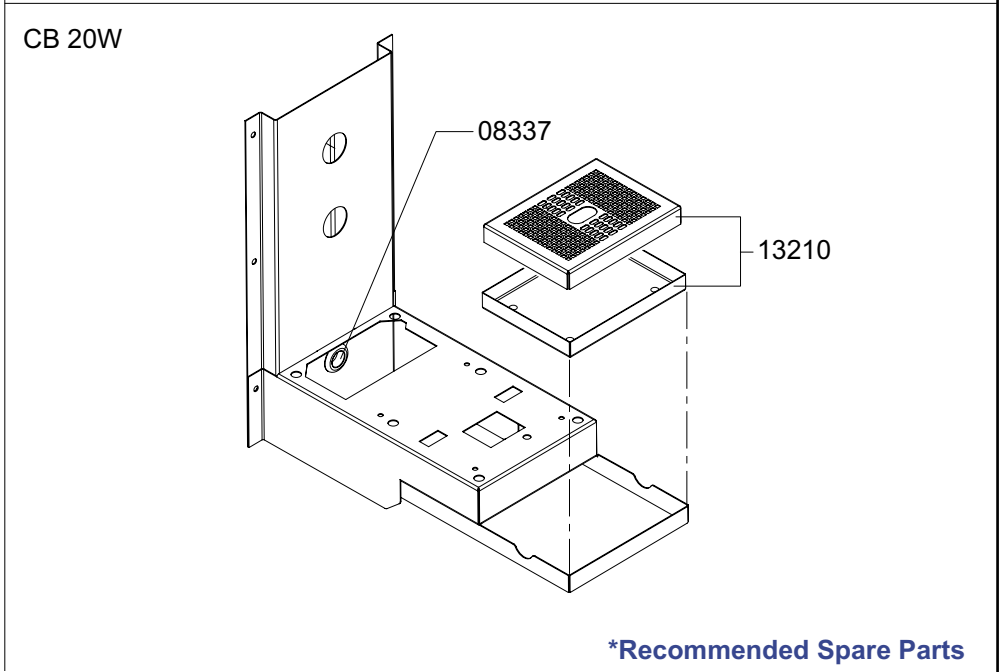

***Recommended Spare Parts**

Type : CB 2x20W, CB 1x20W L/R, CB 20W	From mach.nr. : 4M23917	Page : 1-4	Drawer : A.V.
Artikel : 10695, 10700/10705, 10715	Date : 10/03	Rev. : 1	Date : 05-04-06
Rated voltage : 3N~ 380-415V 50-60Hz 11400W	Spare Parts Info	***** Animo ***** Assen - Holland	

Type : CB 2x20W, CB 1x20W L/R, CB 20W	From mach.nr. : 4M23917	Page : 2-4	Drawer : A.V.
Artikel : 10695, 10700/10665, 10715	Date : 10/03	Rev. : 1	Date : 05-04-06
Rated voltage : 3N~ 380-415V 50-60Hz 11400W	Spare Parts Info	***** Animo ***** Assen - Holland	