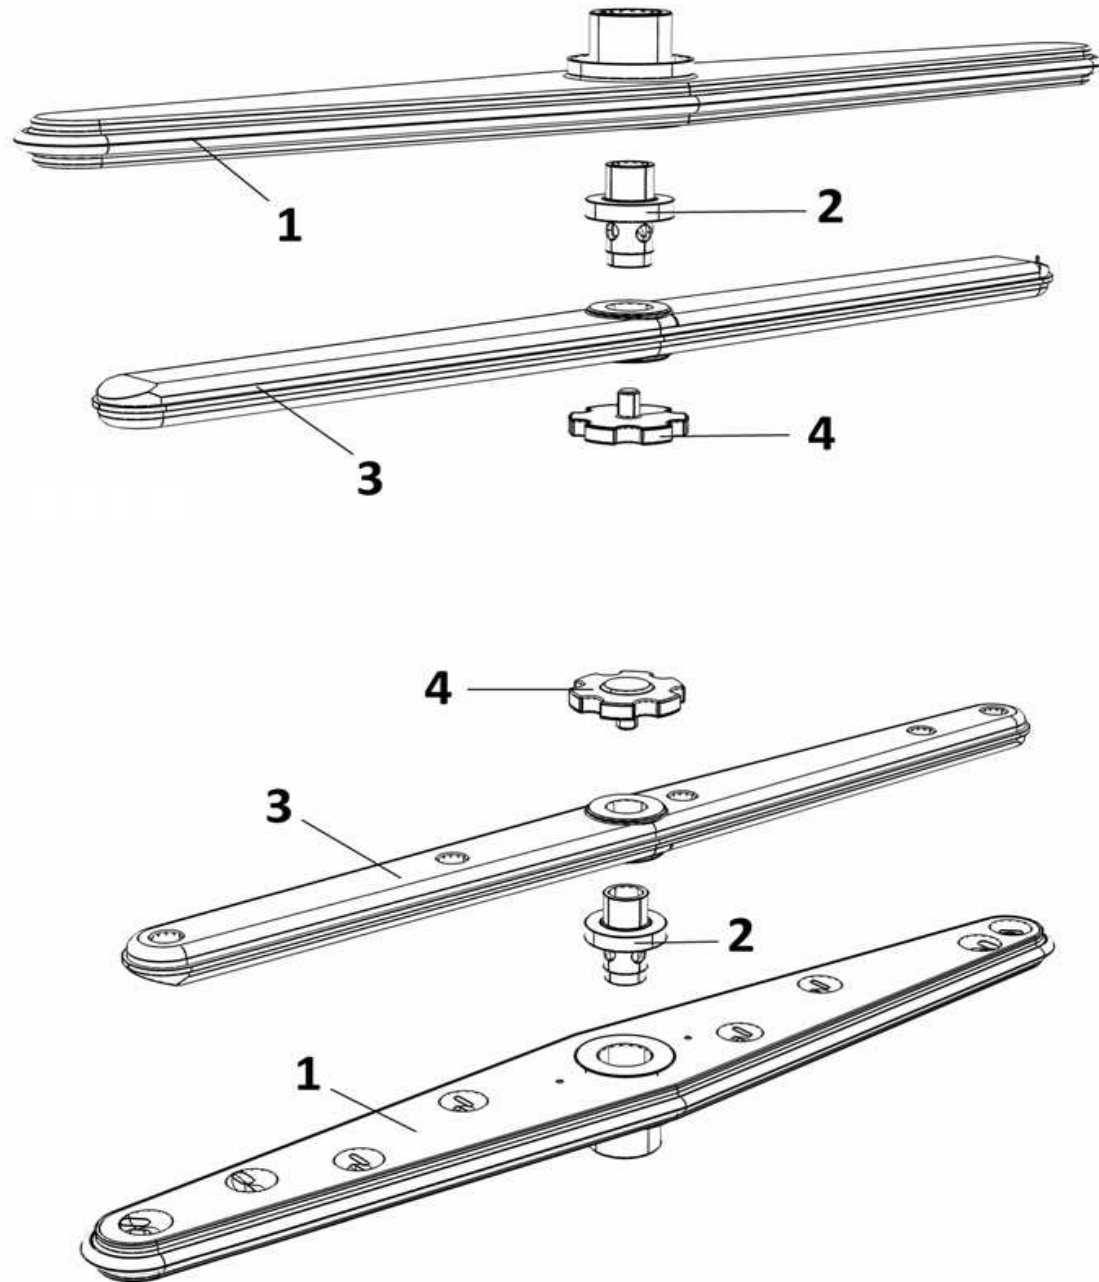

POS	CODE	DESCRIPTION
1	902961	GIRANTE LAV.N1300 + MOZZO
2	908771	PERNO GIRANTE RISC. PLASTICA
3	903028	GIRANTE RISC. INOX 4 "2013"
4	902880	GHIERA FERMO GIRANTI