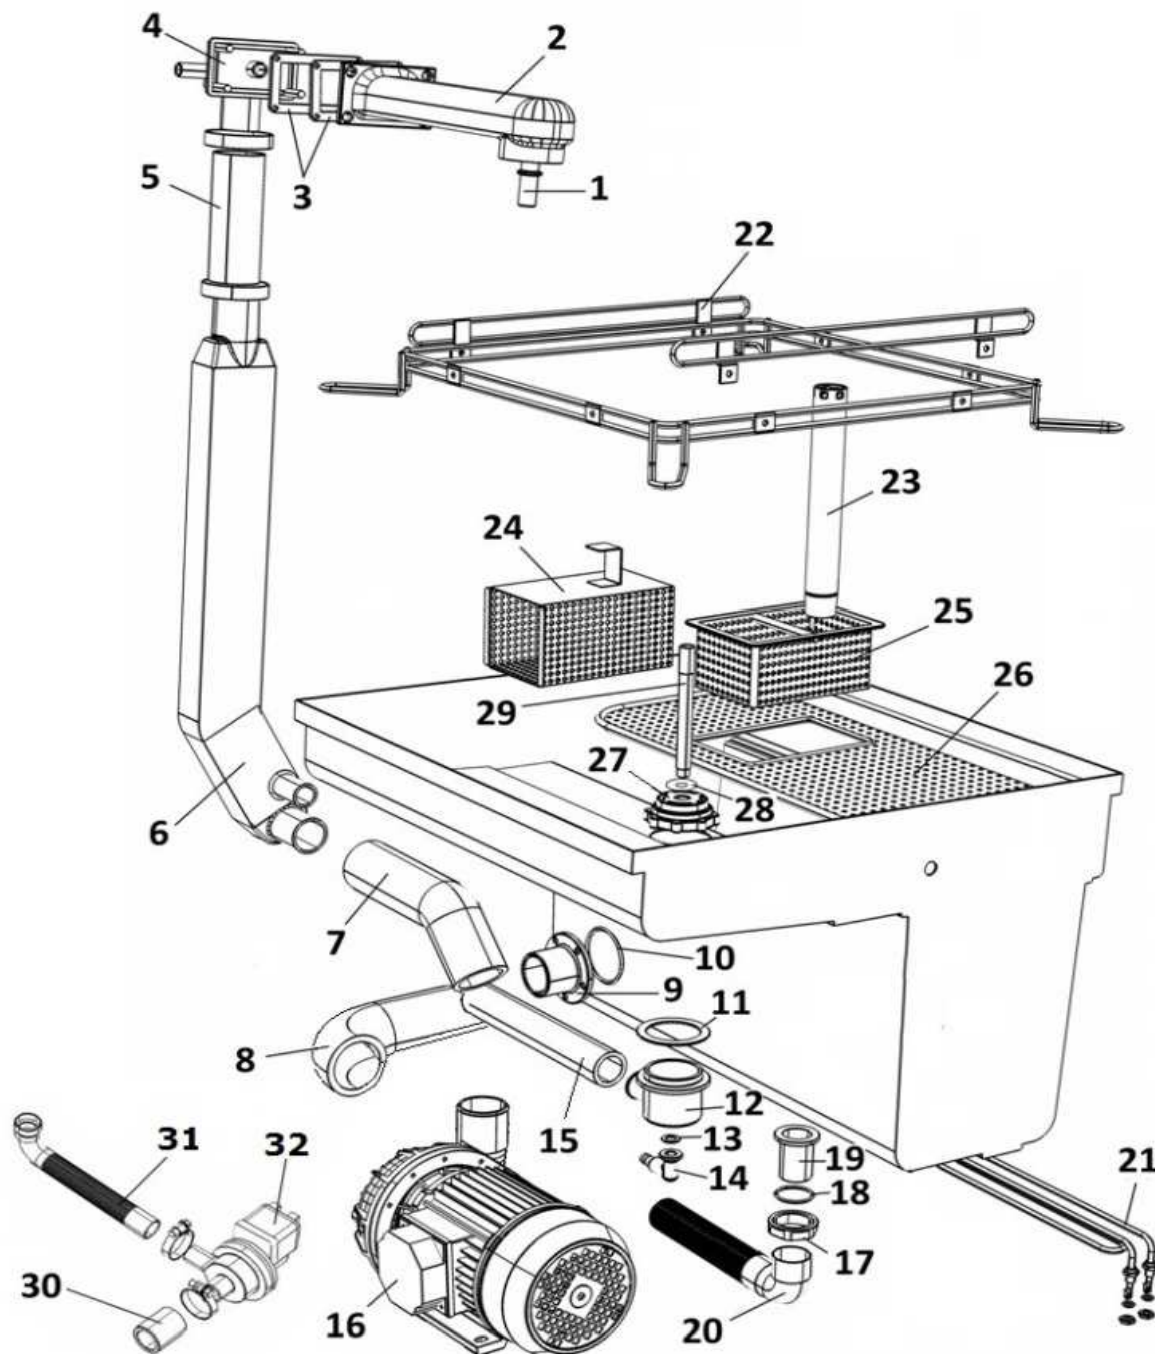

LAV. LVC EVO 50

POS	CODE	DESCRIPTION
1	904751	PERNO LAV. SUP. N1300 T.N.
2	908744	BRACCIO LAV-RIS.N1300
3	903413	GUARN. ESTERNA COLONNA LAV.N1000/N1300
4	908745	RACC. BRACCIO PPH
5	903706	MANICOTTO MANDATA CAPPOTTA 120mm
6	908747	COLONNA LAV. N1000/1300-E1000
7	908713	MANICOTTO MANDATA N1300
8	903701	MANICOTTO ASP. E1000//N1000/N1300/TRAINO
9	901653	RACC. DIRITTO ASPIR. EST. VASCA
10	904395	OR RACCORDO ASPIRAZ. E1000/N1000/N1300
11	TR2448	GUARN. 2" N1300-LP-T-N sp 2mm
12	900049	MOZZO INF. LAV. N1300_N1300S
13	903351	GUARN. FIBRA RACCORDO RISCIAI. SUP
14	908101	RACC. GOMITO 1/4" +RACC. D.12
15	908712	MANICOTTO MANDATA INF. N1000/N1300
16	909077	POMPA 1,1 Kw 400/3/50 N1300
17	902080	GHIERA 1" 1/4 SCARICO/ASPIRAZIONE
18	904380	OR 1"1/4 RACCORDO ASPIR./SCAR.
19	905450	RACC. SC. 1" 1/4
20	907451	TUBO SCARICO Ø 32 90° 1500mm
21	905748	RESIST. VASCA 3 Kw 230V
22	908708	TELAIO PORTA CESTELLO N1000/N1300/NE
23	907340	TROPPO PIENO 285mm N1300 PPL
24	906710	FILTRO ASPIR. N1000/N1300/LP57
25	906704	FILTRO A CASSETTO N1000/N1300/LPN/LP57
26	906703	FILTRO SUPERF. N1000/N1300/LPN67
27	900050	GHIERA MOPLEN MOZZO INFERIORE LAV.N1300
28	906001	RONDELLA RIDUZ. MOZZO N1300
29	904753	PERNO LAV. INF. N1300

VERSIONE CON POMPA SCARICO

30	903757	TRONCHETTO MANDATA MODELLO B/PS
31	907439	TUBO SCARICO Ø 19 90° 2000 PS + CURVA
32	902329	POMPA SCARICO MAGNETICA 402