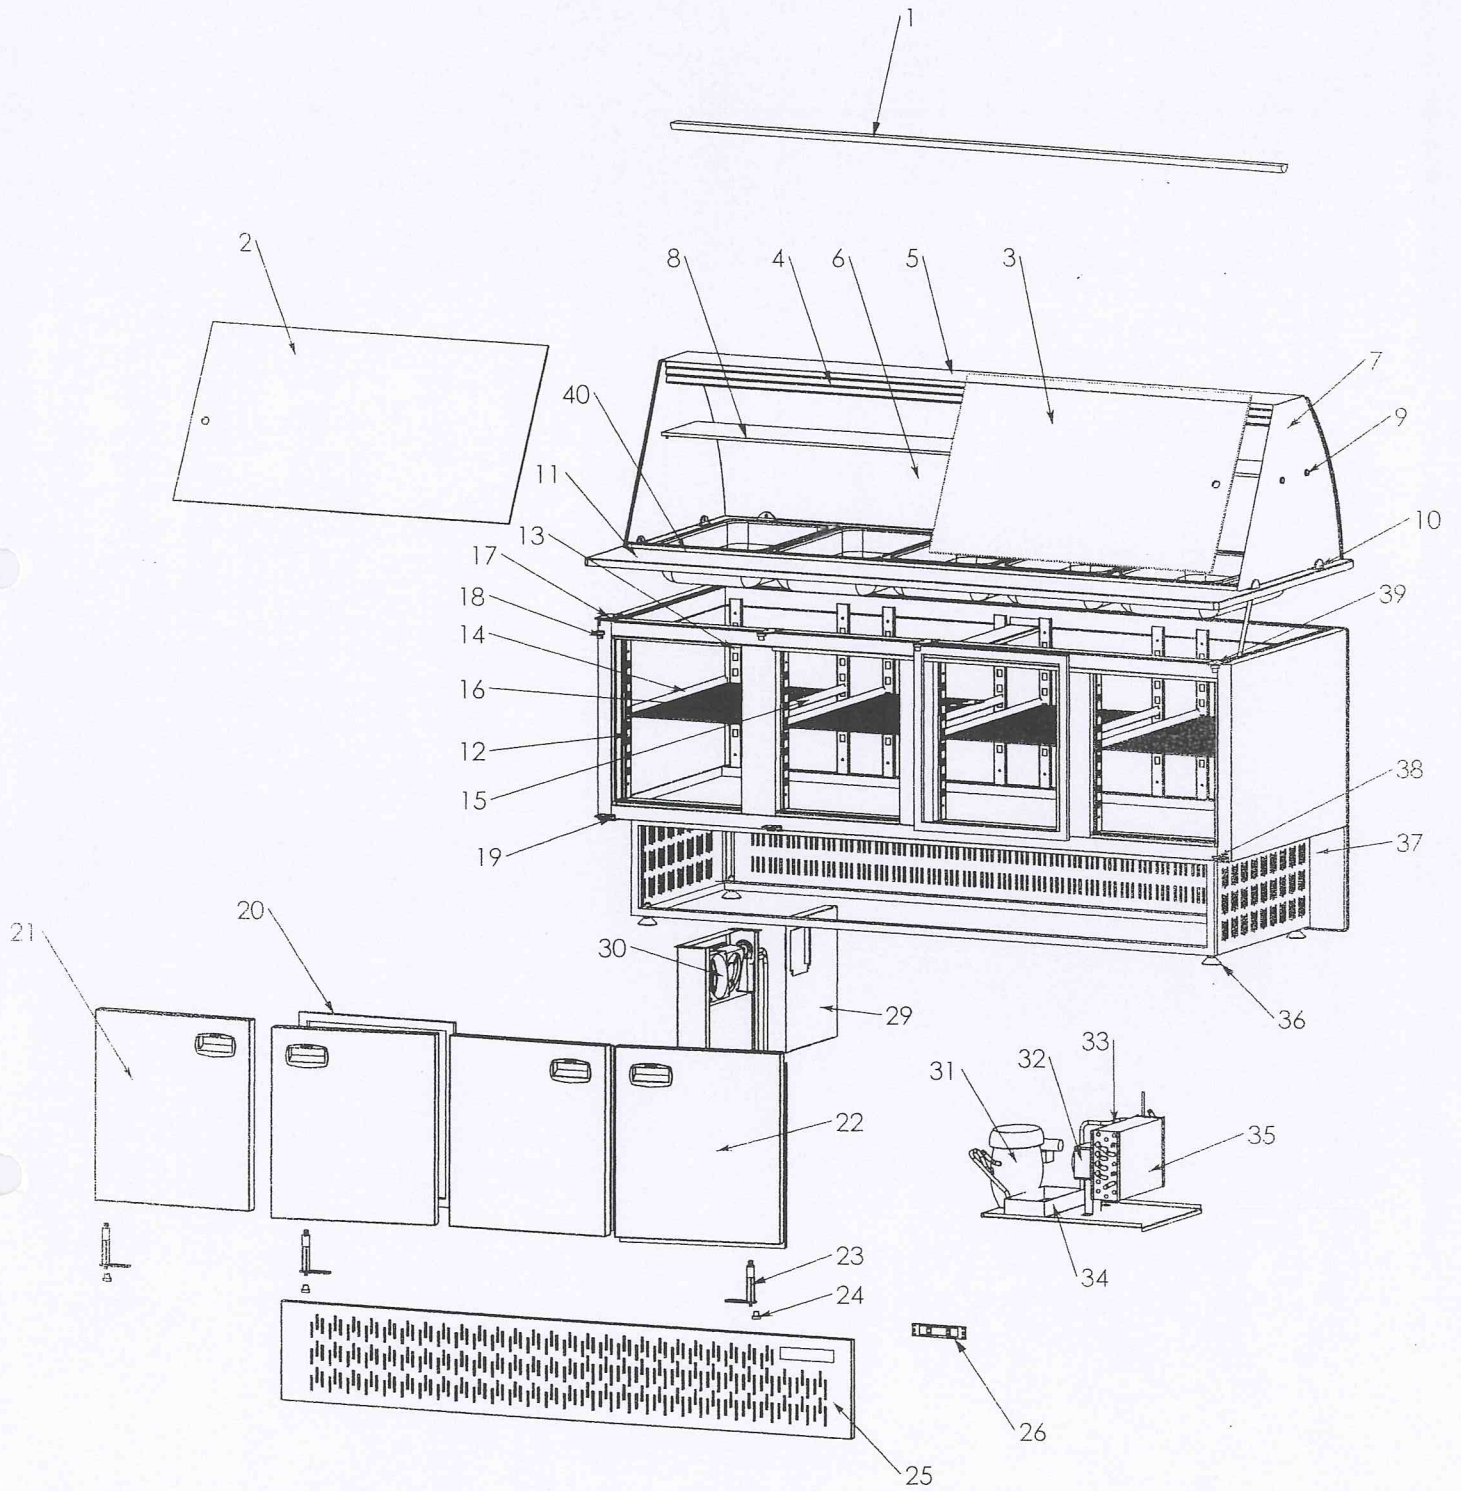

**Kühlung
Büfett-Inseln, Service-Counter**

Artikel-Nr. 656003 (SL-D 180 S/S)

Explosionszeichnung / Ersatzteile

Bitte bei Ersatzteilbestellung immer Seriennummer mit angeben!

SLD 180 SALADETTES

SLD 180 SALADETTES

CODE	COMPONENT NAME	PCS
1	LAMP	1
2	PLEXIGLASS LEFT COVER	1
3	PLEXIGLASS RIGHT COVER	1
4	LIGHTING GROUP	1
5	TOP GLASS	1
6	CURVED GLASS	1
7	SIDE GLASS	2
8	GLASS SHELF	1
9	GLASS SHELF HOLDER	4
10	GLASS HOLDER	6
11	GRANITE PLATE OR S/S TABLE (OPTIONAL)	1
12	FRONT SHELF HOLDER	8
13	BACK SHELF HOLDER	8
14	SHELF GUIDE LEFT	4
15	SHELF GUIDE RIGHT	4
16	STEEL SHELF	4
17	UPPER HINGE CONNECTION PIECE LEFT DOOR	2
18	UPPER HINGE CONNECTION PIECE PLASTIC PART	2
19	LOWER HINGE CONNECTION PIECE LEFT DOOR	2
20	DOOR SEAL	4
21	LEFT DOOR	2
22	RIGHT DOOR	2
23	DOOR HINGE	4
24	DOOR HINGE PLASTIC PART	4
25	CONTROL PANEL	1
26	ON-OFF BUTTON & DIGITAL THERMOSTAT	1
29	EVAPORATOR GROUP	1
30	EVAPORATOR FAN	1
31	COMPRESSOR	1
32	CONDENSING FAN	1
33	FAN PROPELLER	1
34	EVAPORATOR PAN	1
35	CONDENSER	1
36	LEG	4
37	FRONT FURNITURE PANEL (OPTIONAL)	1
38	LOWER HINGE CONNECTION PIECE RIGHT DOOR	2
39	UPPER HINGE CONNECTION PIECE RIGHT DOOR	2
40	PLEXIGLASS GUIDE	1