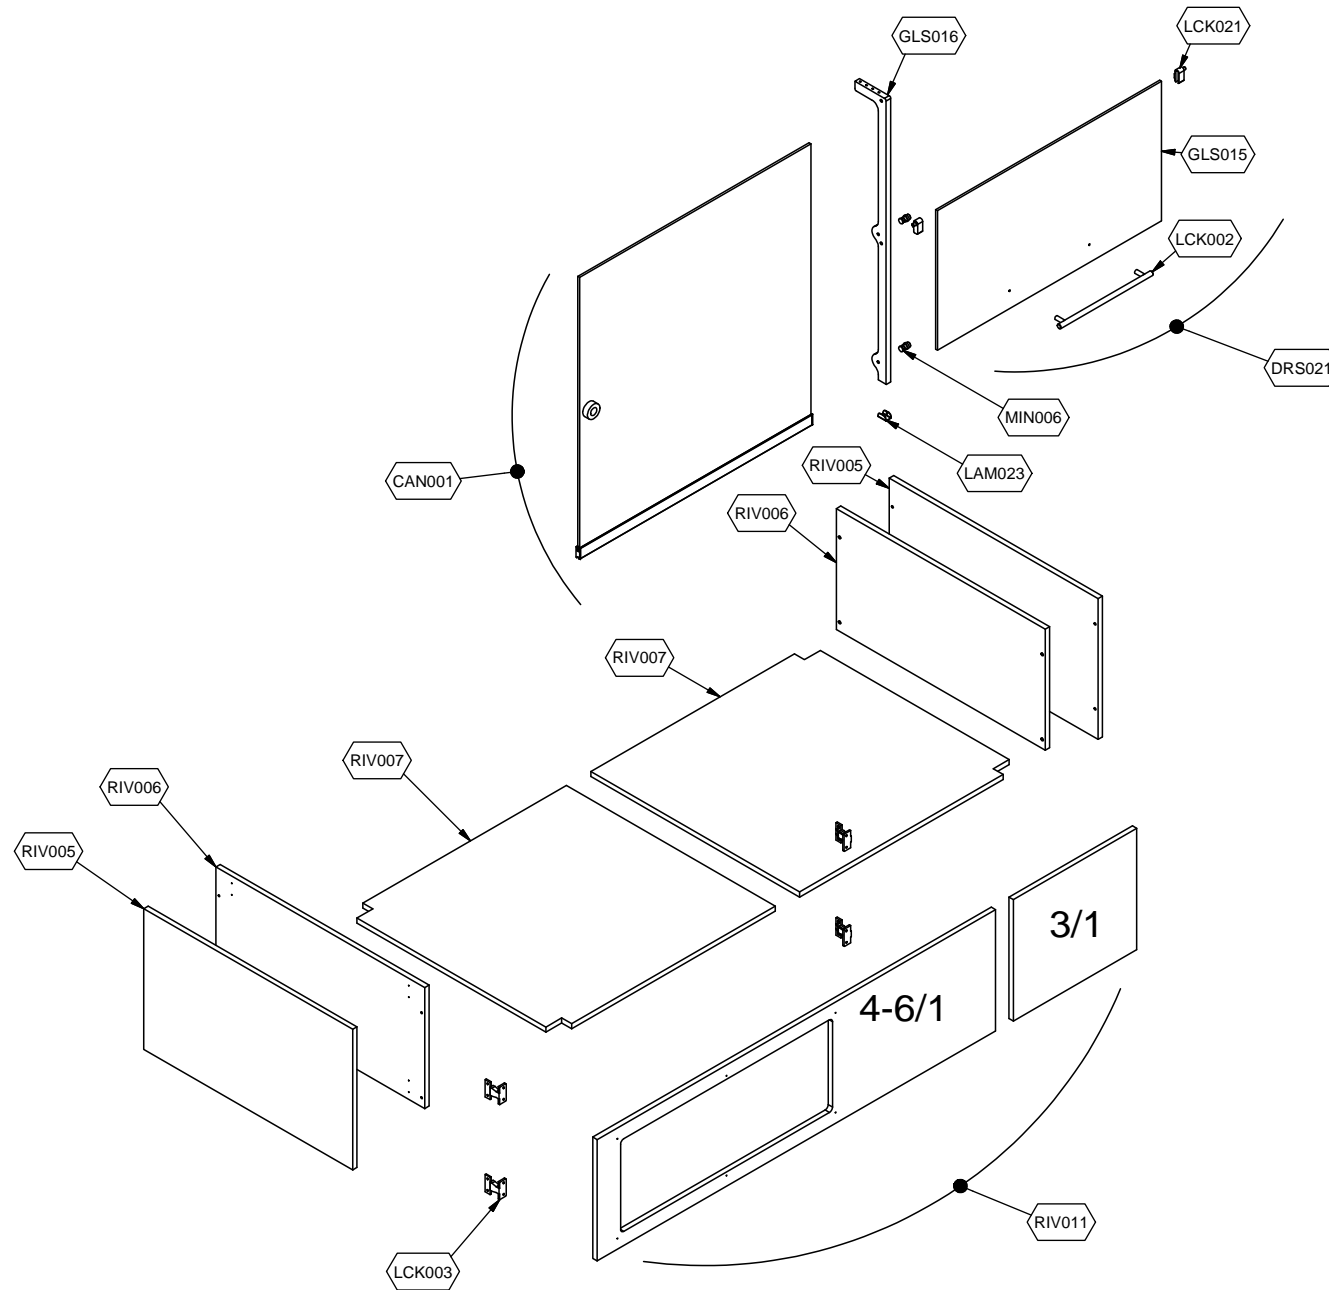

	PARAM.	OPTIONAL
⚡	SCE001	OPT
	TAR001	

	PARAM.	OPTIONAL
SCE001	TAR001	OPT

Cod. OPT020

Denominazione: ESPLOSO ACCESSORI PLATINUM

Data: 16/06/14

INDICE DI MODIFICA: 00

	PARAM.	OPTIONAL
		
SCE001	TAR001	OPT

Exploded View

Validity: 08/04/2016

9BESS4FIFWA40	ESSENCE 4I VASCA REF.VENT WENGE PLATINUM
ESP824	ESSENCE BLUE PLATINUM 4-1

Ref. Drawing	Code	Description
AEV001	73688954	ASS.EVAP.VETRINA RINF.DROP-IN 4/1
AUM001	74837184	FILTRO ARIA EVAP.VENT RINF.DROP-IN 4/1
AUM004	74700708	SERBATOIO VERT.L.0,58(65/204VS00)
CMP001	74865634	COMPR.NT6226GK MBP CSCR 230V/50HZ R404A
CND001	74837119	CONDENS.700X108XH286 11TX5R3/8"PA3.2MM
DRS001	73668624	ASS.PORTA VETRO VETRINA+MAGNETE 4-1
ECP001	74867018	PARTI ELETTR.COMPR. NT6226GK
EVA001	74839104	EVAP.VENT.RINF.DROP-IN 4/1
FAN001	74848144	VENT.COND. 20W 230/50-60 L.CAVO=1MT
FAN002	74848118	PALA ASP. DIAM. 254 INCL.34°
FAN003	74845036	VEN.EMMEVI TGA 60/3-420/40 055V 230V 65W
GLS001	74776784	CR.DRITTO SUP.P.S.VETRINA DROP-IN 4/1
GLS004	74776292	CR.DRITTO FIANCO P.S.VETRINA DROP-IN
GLS006	74776644	CR.MENSOLA PIANO SUP. VETR. DROP-IN 4-1
GLS007	74776634	CR.MENSOLA PIANO MED. VETR. DROP-IN 4-1
GLS008	74776664	CONVOGLIATORE ARIA VETRINA DROP-IN 4/1
GLS009	74776665	CONVOG.ARIA CENT.VETRINA DROP-IN 4/1
GRD001	74845124	GRIGLIA DIAM. 279 H=27 MM
GRD002	74847194	GRIGLIA EVAP.VENT.RINF.DROP-IN 4/1
INT001	74742008	INT.NERO ON-OFF 16A SH JS-608FA-O-B-6
INT002	74742017	INTERR.ARANC.LAMP 16A B418C1H1X0000 MOLV
INT004	75956088	RELE FINDER 30A 65-31 230V 50-60HZ
LAM001	72539281	LAM.SUPP.UCE BA 5-6/1 VENTILATO DROP-IN
LAM002	72539288	GRIGLIA AEREAZ.BA VENT.5-6/1 DROP-IN
LAM003	72556044	LAM.SUPP.VASCH.GRBF 151 530*20
LAM005	72538764	LAM.COP.EVAP.RINF.DROP-IN 4/1
LAM006	72538684	CONVOGLI.ARIA POST.VET.RINF.DROP-IN 4/1