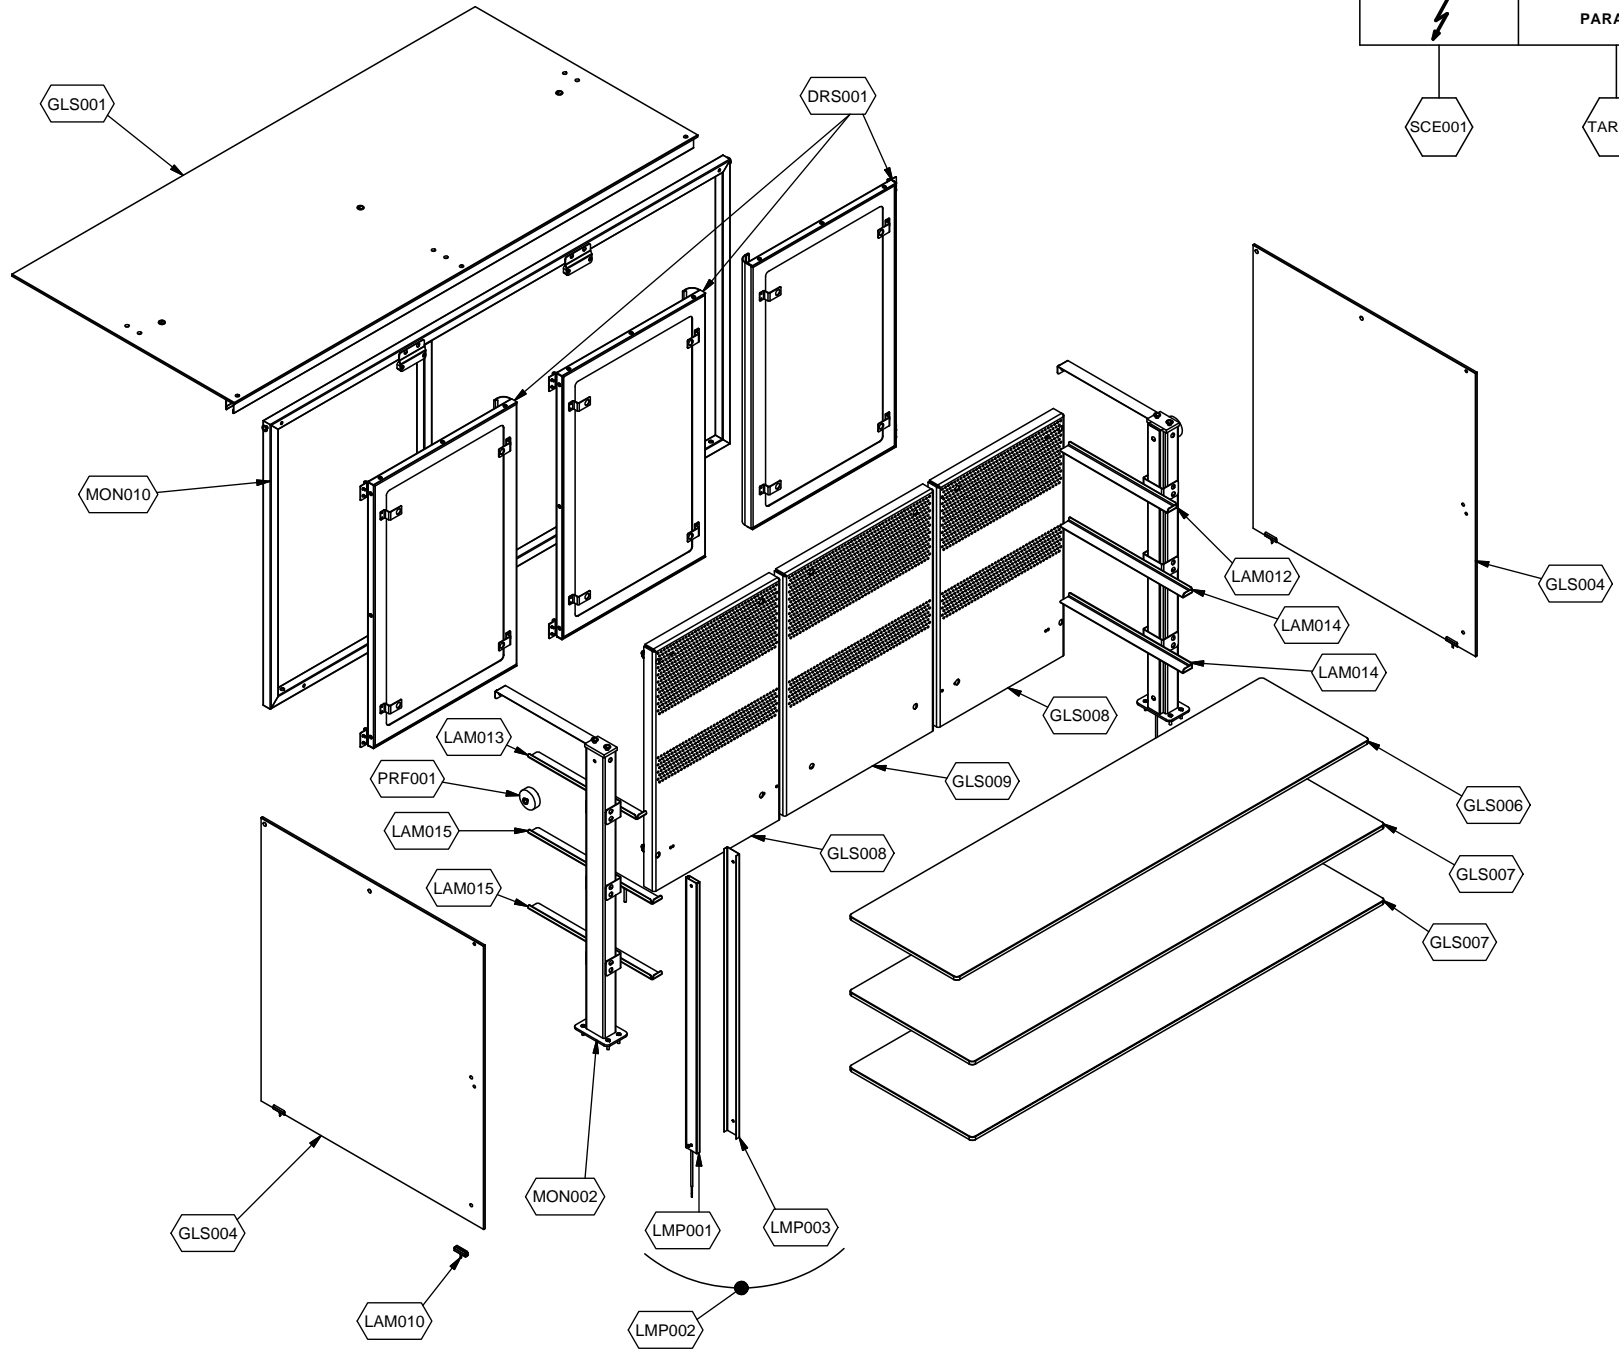

cookmax+

start!

Kühlung Self-Service-Kühlvitrine mit Entnahmeklappen

Artikel-Nr.

651154 (9BESS4FIFWA40 / ES-BLUE PLAT 4W DF)

Explosionszeichnung / Ersatzteile

Bitte bei Ersatzteilbestellung immer Artikelnummer und Seriennummer mit angeben!

	PARAM.	OPTIONAL
⚡	SCE001	OPT
	TAR001	

	PARAM.	OPTIONAL
SCE001	TAR001	OPT

Cod. OPT020

Denominazione: ESPLOSO ACCESSORI PLATINUM

Data: 16/06/14

INDICE DI MODIFICA: 00

	PARAM.	OPTIONAL
		
SCE001	TAR001	OPT

Exploded View