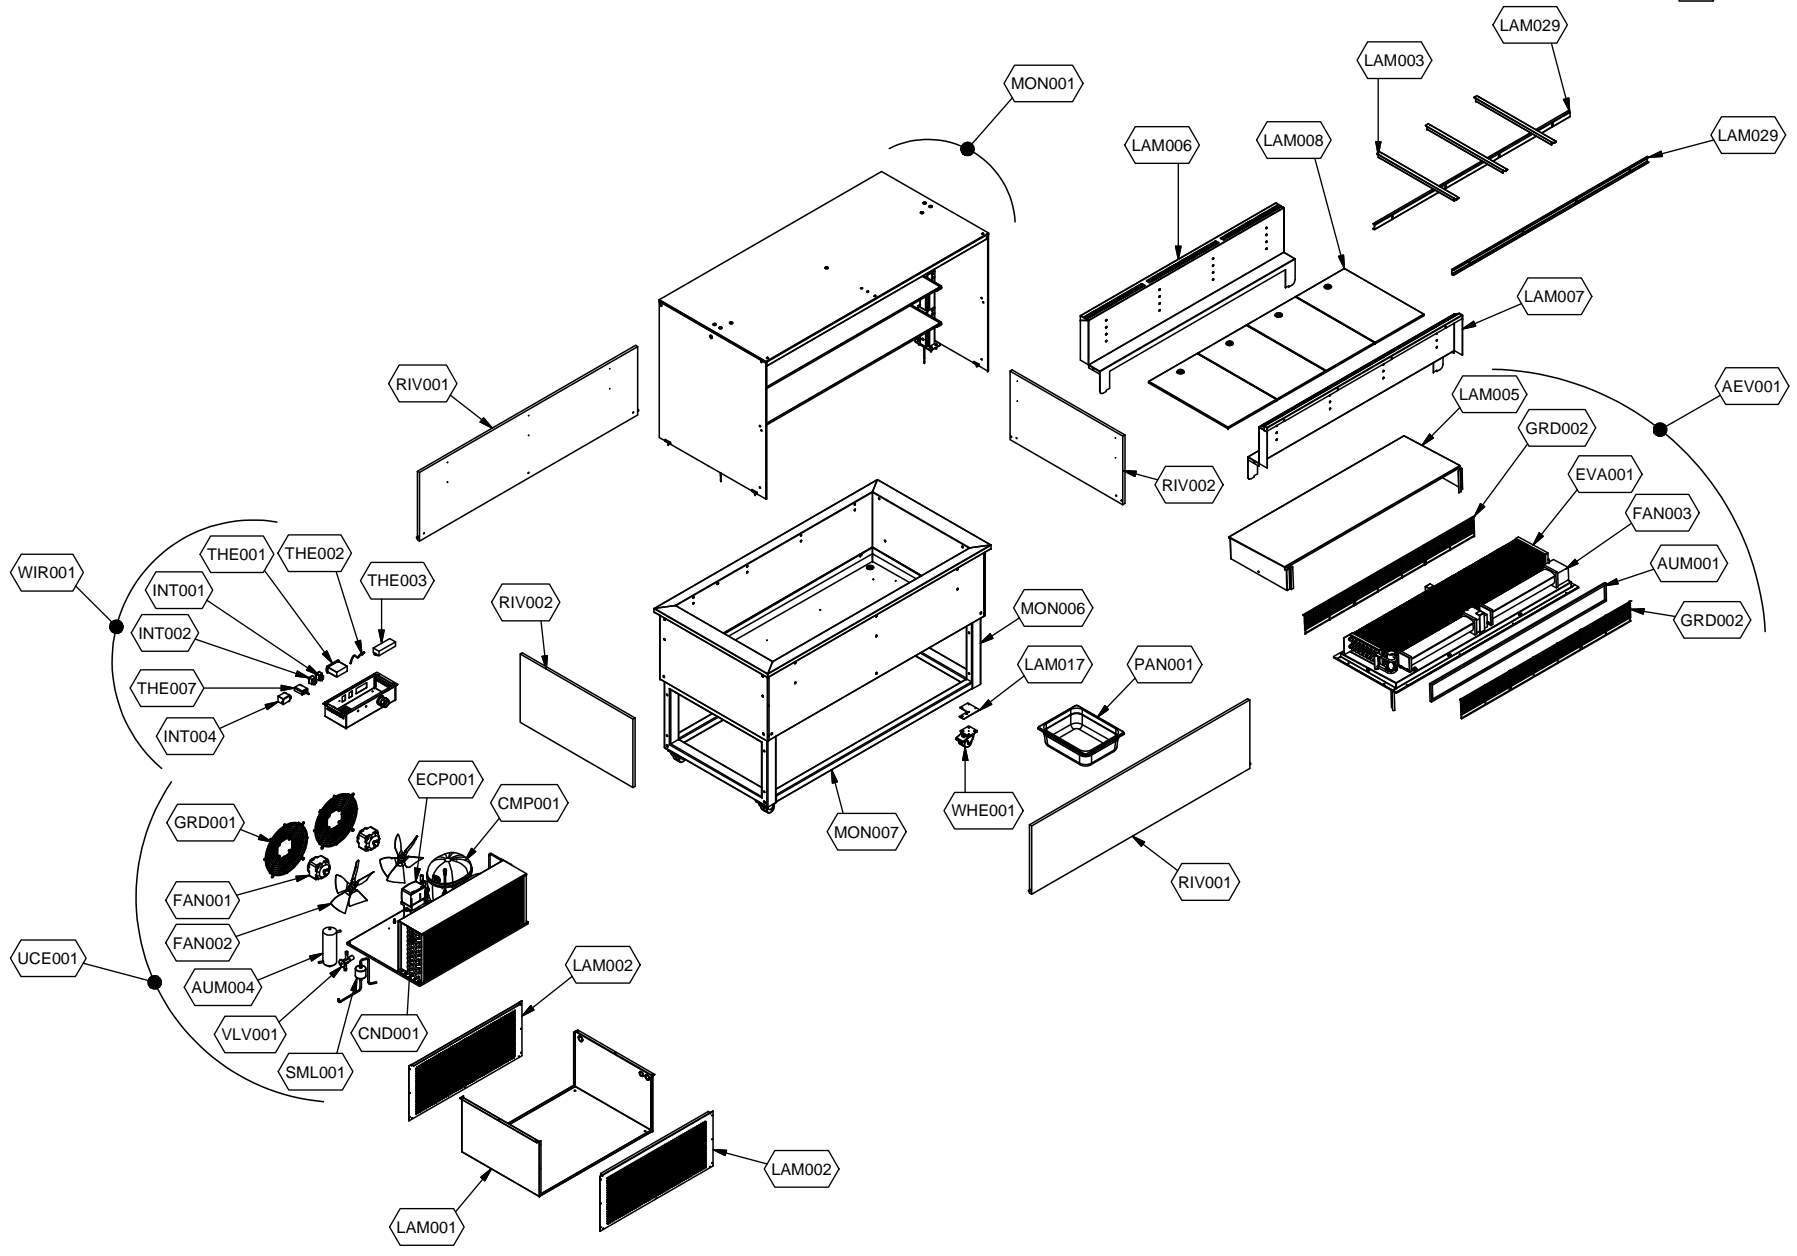

cookmax+

start!

Kühlung Self-Service-Kühlvitrine mit Entnahmeklappen

Artikel-Nr.

651154 (9BESS4FIFWA40 / ES-BLUE PLAT 4W DF)

Explosionszeichnung / Ersatzteile

Bitte bei Ersatzteilbestellung immer Artikelnummer und Seriennummer mit angeben!

	PARAM.	OPTIONAL
⚡	SCE001	OPT
	TAR001	

	PARAM.	OPTIONAL
SCE001	TAR001	OPT

Cod. OPT020

Denominazione: ESPLOSO ACCESSORI PLATINUM

Data: 16/06/14

INDICE DI MODIFICA: 00

	PARAM.	OPTIONAL
		
SCE001	TAR001	OPT

Exploded View