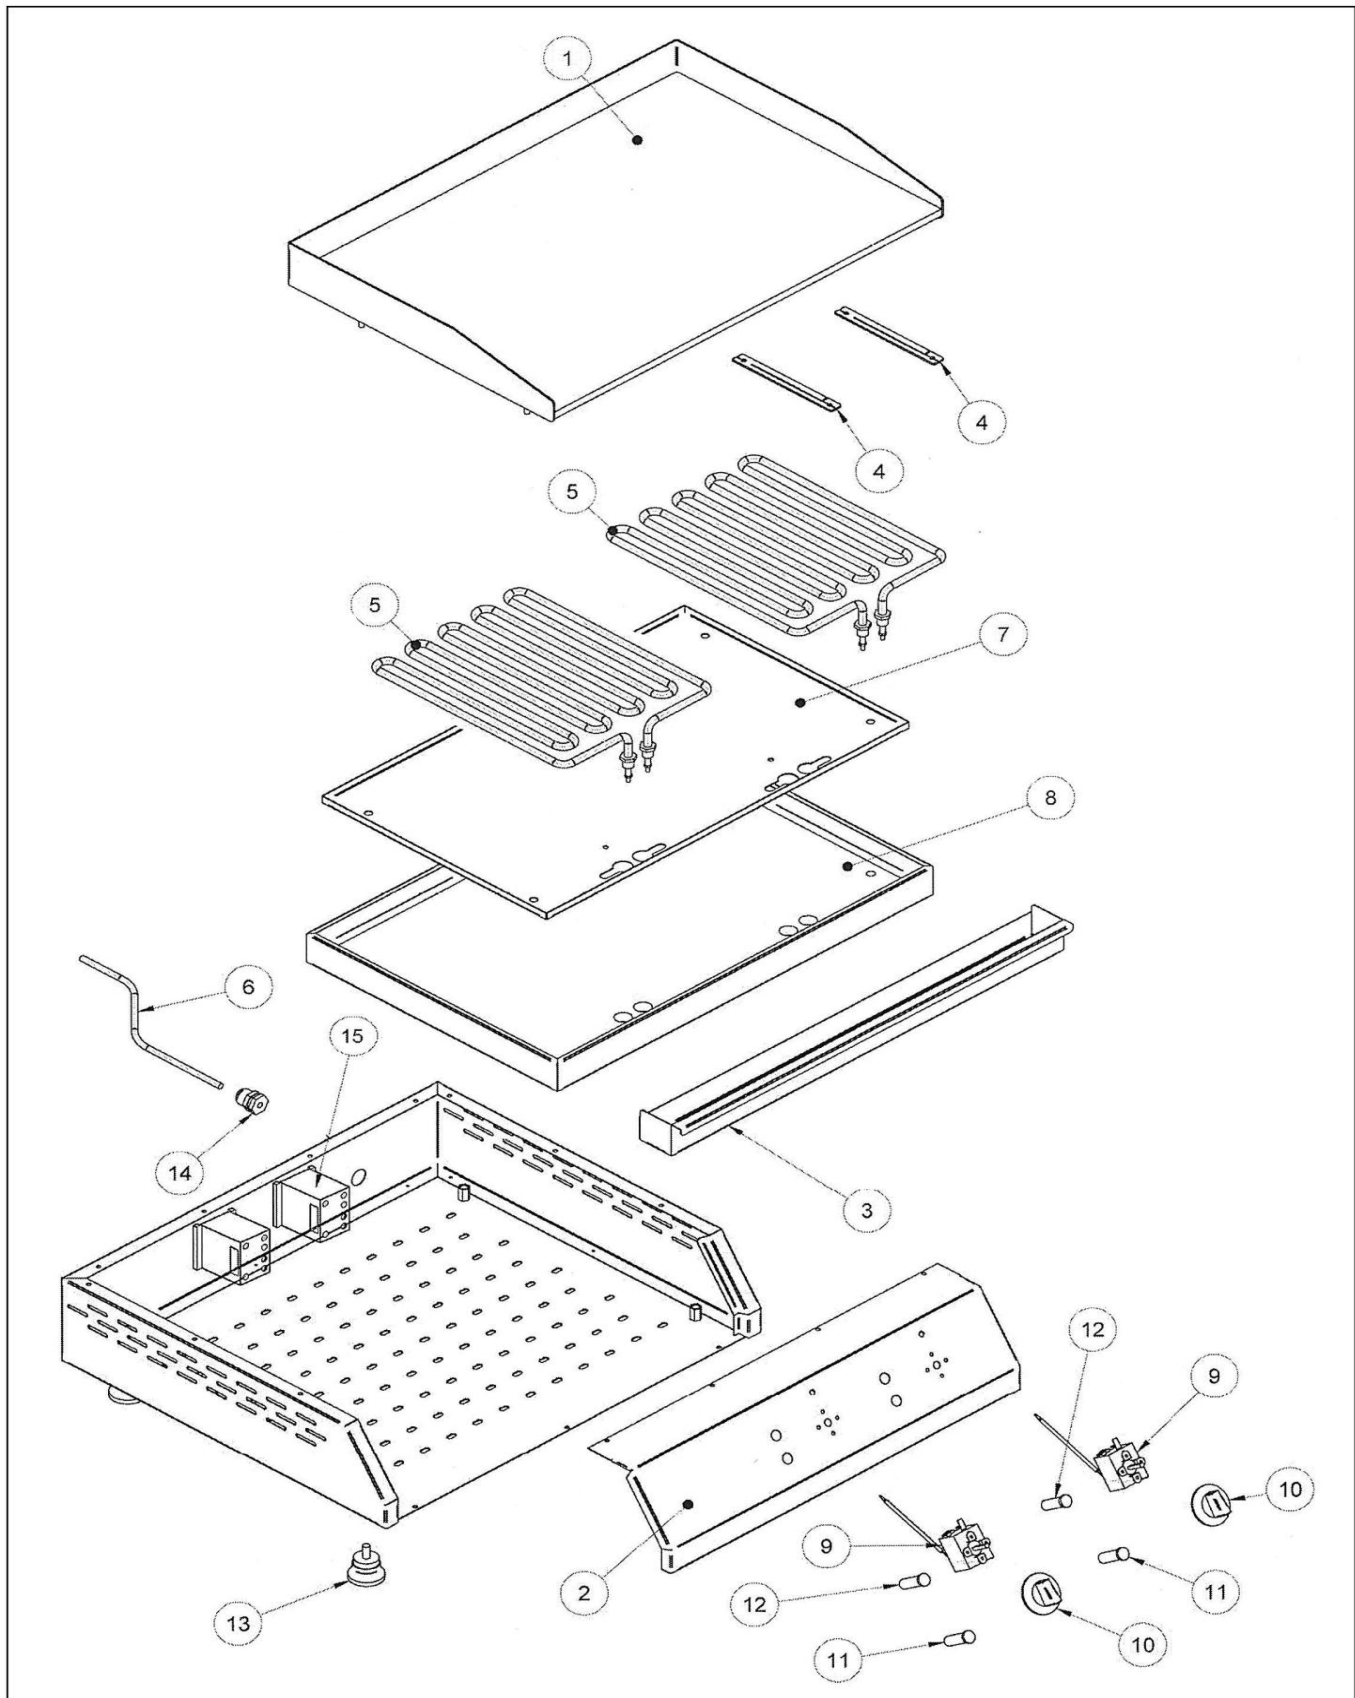

Snackgeräte Grillplatte

Artikel-Nr. 70243016 (FT1L)

Explosionszeichnung / Ersatzteile

Bitte bei Ersatzteilbestellung immer Artikelnummer und Seriennummer mit angeben!

SPARE PART LIST / ESPLOSO FT1-2

SPARE PART LIST / ESPLOSO FT1-2

REF.	CODICE	DESCRIPTION	DESCRIZIONE	
1		Cooking surface FT1L	Piano FT1L	
1		Cooking surface FT1R	Piano FT1R	
1		Cooking surface FT2L	Piano FT2L	
1		Cooking surface FT2R	Piano FT2R	
2		Chassis FT1	Carcassa FT1	
2		Chassis FT2	Carcassa FT2	
3	R	Drawer FT1	Cassetto FT1	
3	R	Drawer FT2	Cassetto FT2	
4		Support	Supporto	
5	R	Resistance	Resistenza	
6		Electric cable FT1	Cavo alimentazione FT1	
6		Electric cable FT2	Cavo alimentazione FT2	
7		Cover FT1	Carter FT1	
7		Cover FT2	Carter FT2	
8		Cover + insulating FT1	Carter + isolante FT1	
8		Cover + insulating FT2	Carter + isolante FT2	
9	R	Thermostat	Termostato	
10	R	Knob	Manopola	
11	R	Lamp orange	Lampada arancione	
12	R	Lamp green	Lampada verde	
13	R	Foot	Piedino	
14		Press cable FT2	Pressacavo FT2	
15	R	Contacto 30A	Contattore 30A	