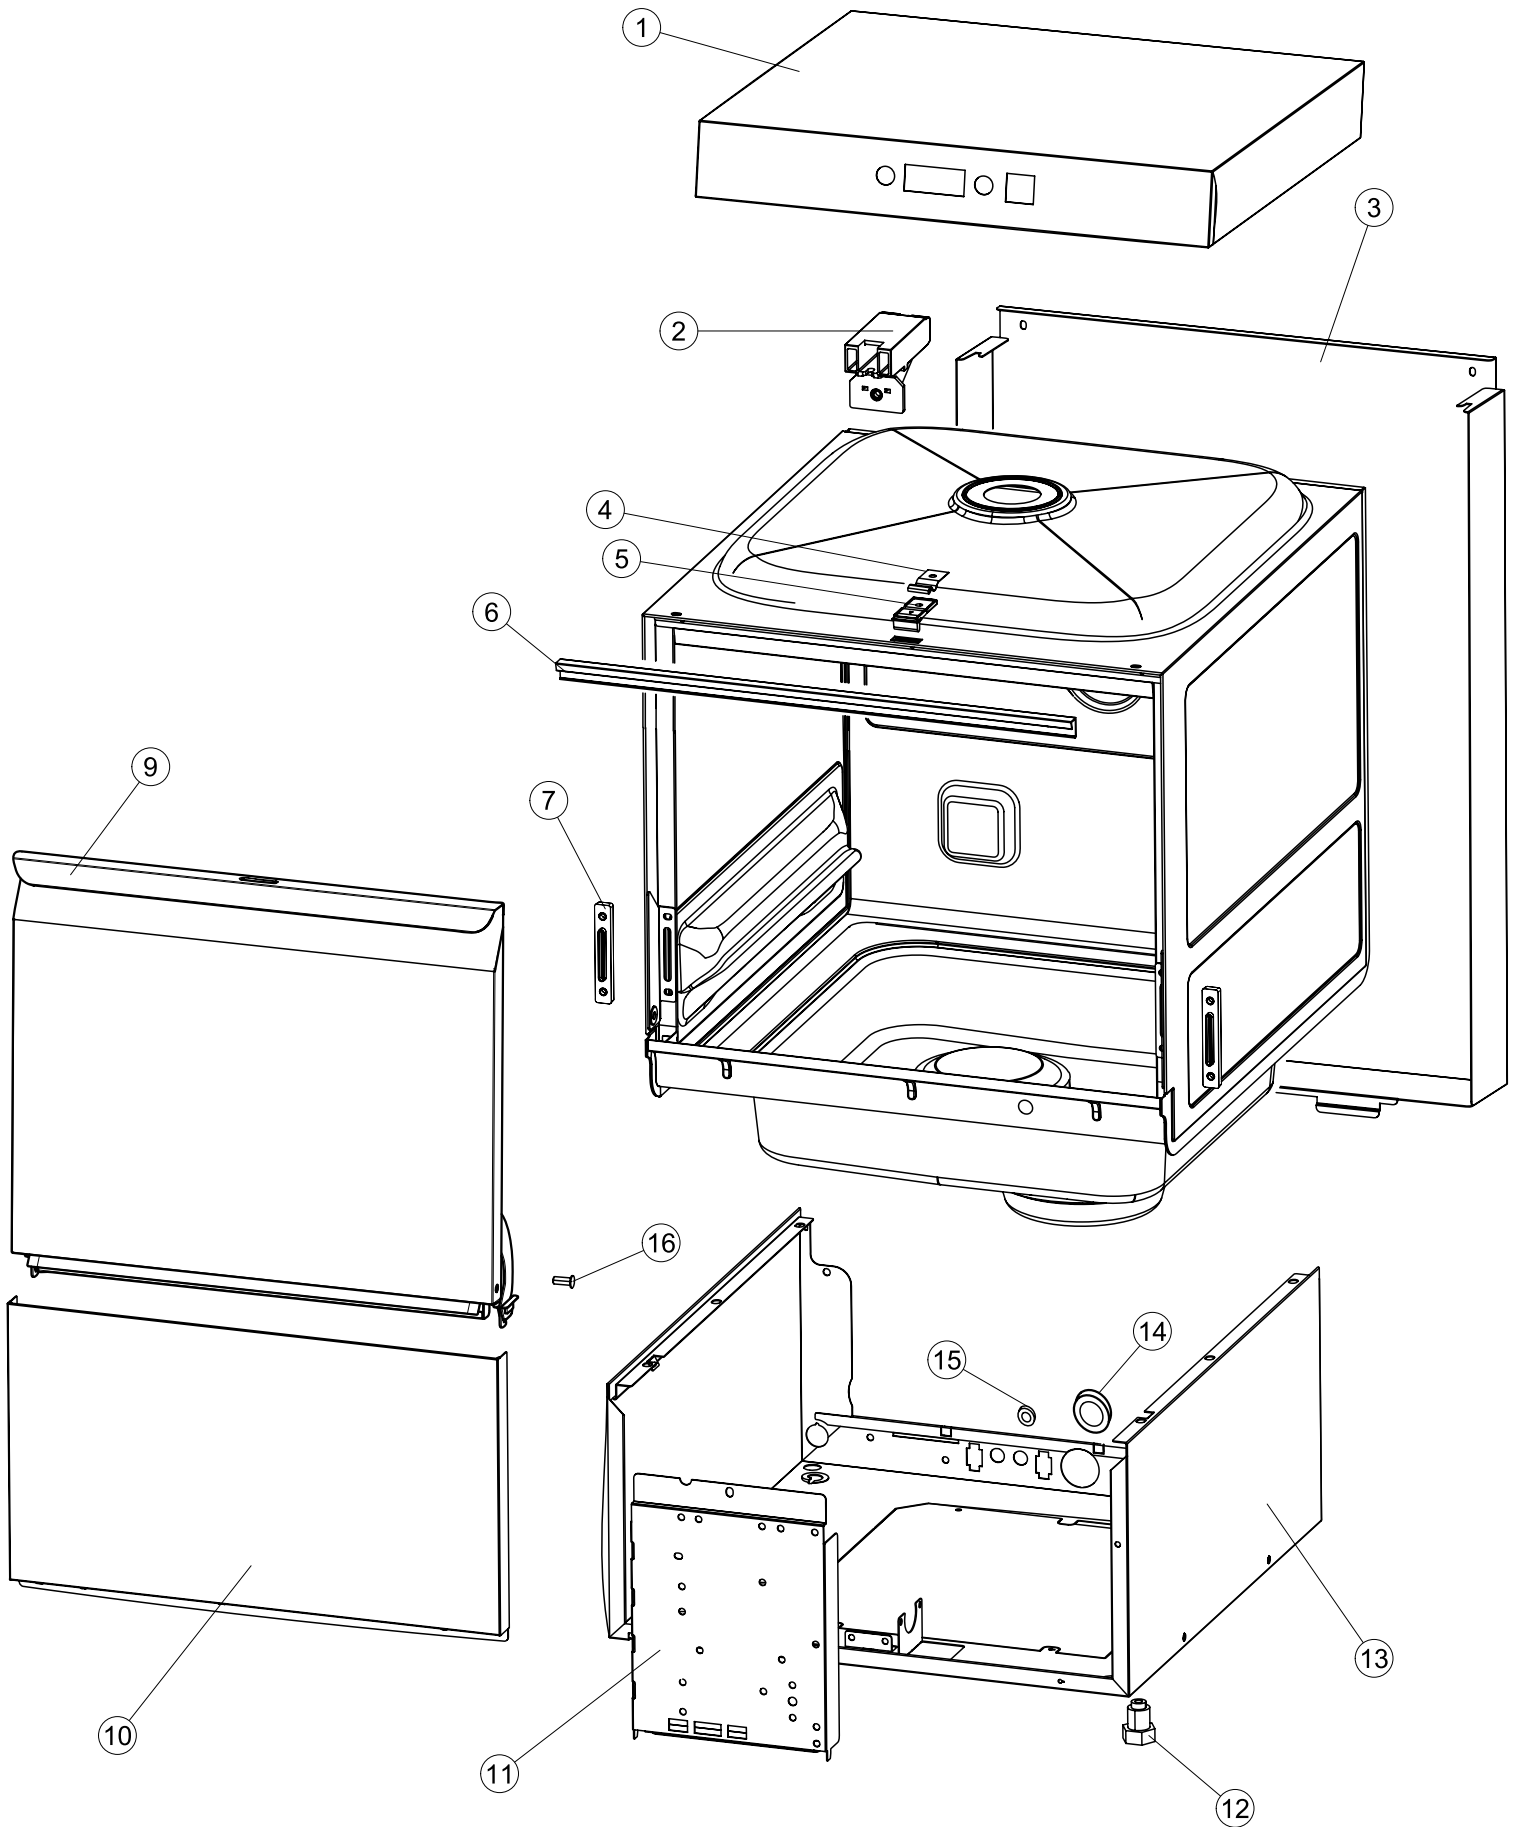

W O L K

SPARE PARTS CATALOGUE
ERSATZTEILKATALOG
CATALOGUE PIECES DETACHEES
CATALOGO PARTI RICAMBIO
CATALOGO DE PIEZAS DE RECAMBIO
CATALOGO PEÇAS DE REPOSIÇÃO

WK 40

30-01-2012

1

6

(*) Ricambio consigliato.

Pagina	Posizione	Codice ricambio	Vecchio codice	Descrizione
1	1	004203		CAPPELLO
1	2	035092		STAFFA ASSEMBLAGGIO PANNELLI
1	3	022156		PANNELLO POSTERIORE
1	4	449036	REB449036	MOLLA PER SERRATURA SPORTELLO
1	5	329012	REB329012	SERRATURA PER SPORTELLO LAVABICCHIERI
1	6	437109		GUARNIZIONE PORTA LA40
1	7	307016		BATTUTA ASTA PORTA LA40
1	9	029659		SPORTELLO
1	10	012325		PANNELLO ANTERIORE
1	11	035095		STAFFA
1	12	461010	REB461010	PIEDINO ESAGONALE PER LAVABICCHIERI
1	13	040122		BASE TELAIO LA40
1	14	459022		PASSACAVO
1	15	459006	REB459006	PASSACAVO D INT 9 D EST 16
1	16	325034	REB325034	PERNO PER CERNIERA SPORTELLO PER LAVA-
2	1	026234		NON A LISTINO
2	2	211017		CAVO FLAT
2	3	227083		TASTIERA COMANDI
2	4	419036		DISTANZIALI SCHEDA
2	5	417119		DADO
2	6	80871		MICRO MAGNETICO
2	7	230098	REB230098	RESISTENZA VASCA 600W 230V
2	8	437086	REB437086	GUARNIZIONE RESISTENZA VASCA
2	9	214112		PROTEZIONE TRASPARENTE PER IMPIANTO ELETTRICO PER LAVASTOVIGLIE
2	10	104063		BOILER
2	11	236047	REB236047	TERMOSTATO 95°C
2	12	456075		O-RING
2	13	69871		PORTASONDA
2	14	231014		SONDA TEMPERATURA GET-5
2	15	230113		RESIST.B.2600W/230V FL.PICCOLA P/BULBO
2	16	299040	REB299040	SPINA SCHUKO 90° CABL. 1=2,5MT
2	17	459005	REB459005	SERRACAVO