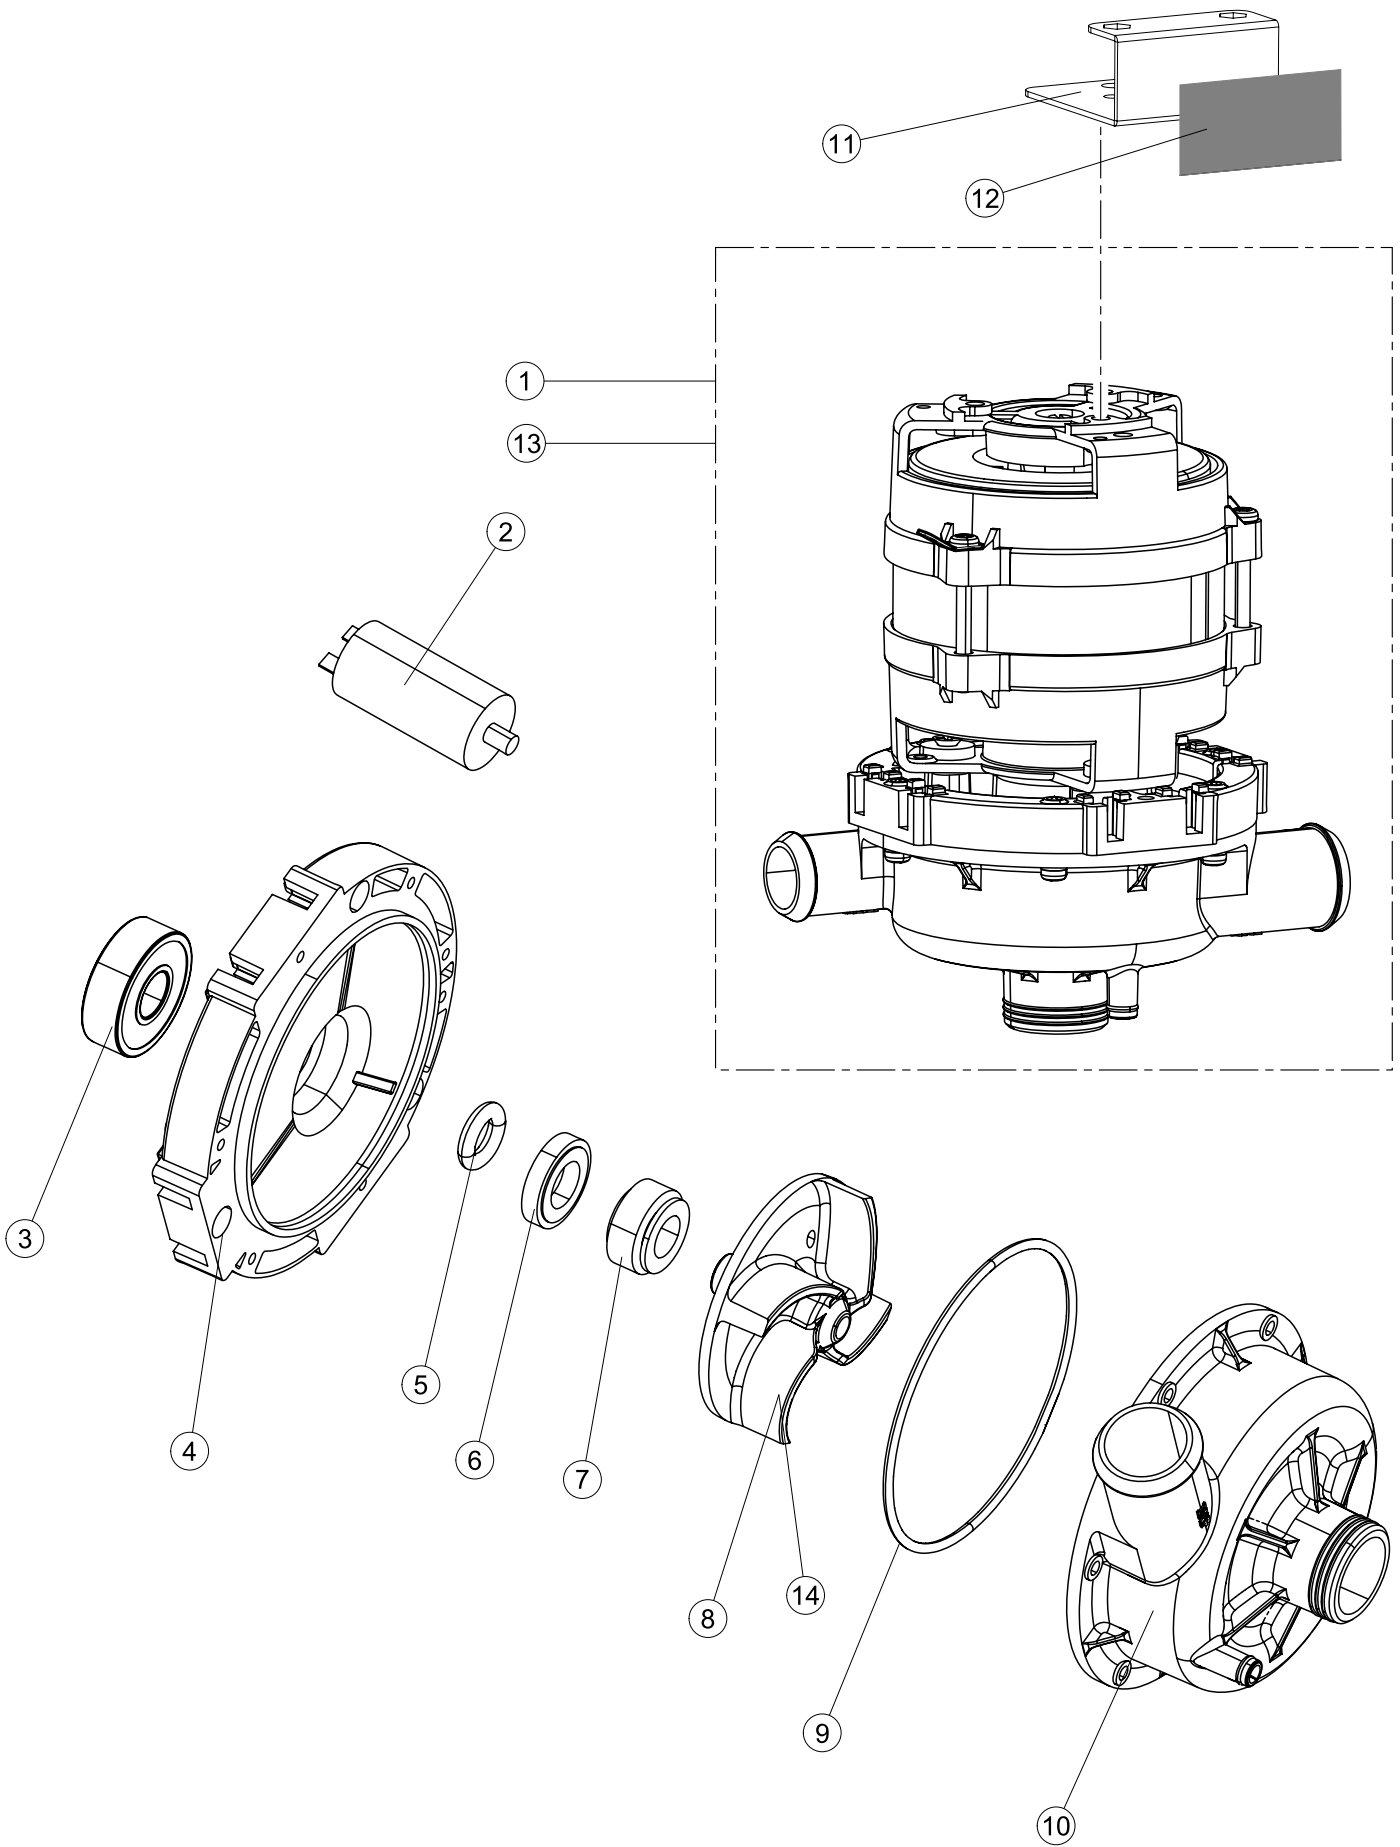

(*) Ricambio consigliato.

Pagina	Posizione	Codice ricambio	Vecchio codice	Descrizione
1	1	004203		CAPPELLO
1	2	035092		STAFFA ASSEMBLAGGIO PANNELLI
1	3	022156		PANNELLO POSTERIORE
1	4	449036	REB449036	MOLLA PER SERRATURA SPORTELLO
1	5	329012	REB329012	SERRATURA PER SPORTELLO LAVABICCHIERI
1	6	437109		GUARNIZIONE PORTA LA40
1	7	307016		BATTUTA ASTA PORTA LA40
1	9	029659		SPORTELLO
1	10	012325		PANNELLO ANTERIORE
1	11	035095		STAFFA
1	12	461010	REB461010	PIEDINO ESAGONALE PER LAVABICCHIERI
1	13	040122		BASE TELAIO LA40
1	14	459022		PASSACAVO
1	15	459006	REB459006	PASSACAVO D INT 9 D EST 16
1	16	325034	REB325034	PERNO PER CERNIERA SPORTELLO PER LAVA-
2	1	026234		NON A LISTINO
2	2	211017		CAVO FLAT
2	3	227083		TASTIERA COMANDI
2	4	419036		DISTANZIALI SCHEDA
2	5	417119		DADO
2	6	80871		MICRO MAGNETICO
2	7	230098	REB230098	RESISTENZA VASCA 600W 230V
2	8	437086	REB437086	GUARNIZIONE RESISTENZA VASCA
2	9	214112		PROTEZIONE TRASPARENTE PER IMPIANTO ELETTRICO PER LAVASTOVIGLIE
2	10	104063		BOILER
2	11	236047	REB236047	TERMOSTATO 95°C
2	12	456075		O-RING
2	13	69871		PORTASONDA
2	14	231014		SONDA TEMPERATURA GET-5
2	15	230113		RESIST.B.2600W/230V FL.PICCOLA P/BULBO
2	16	299040	REB299040	SPINA SCHUKO 90° CABL. 1=2,5MT
2	17	459005	REB459005	SERRACAVO