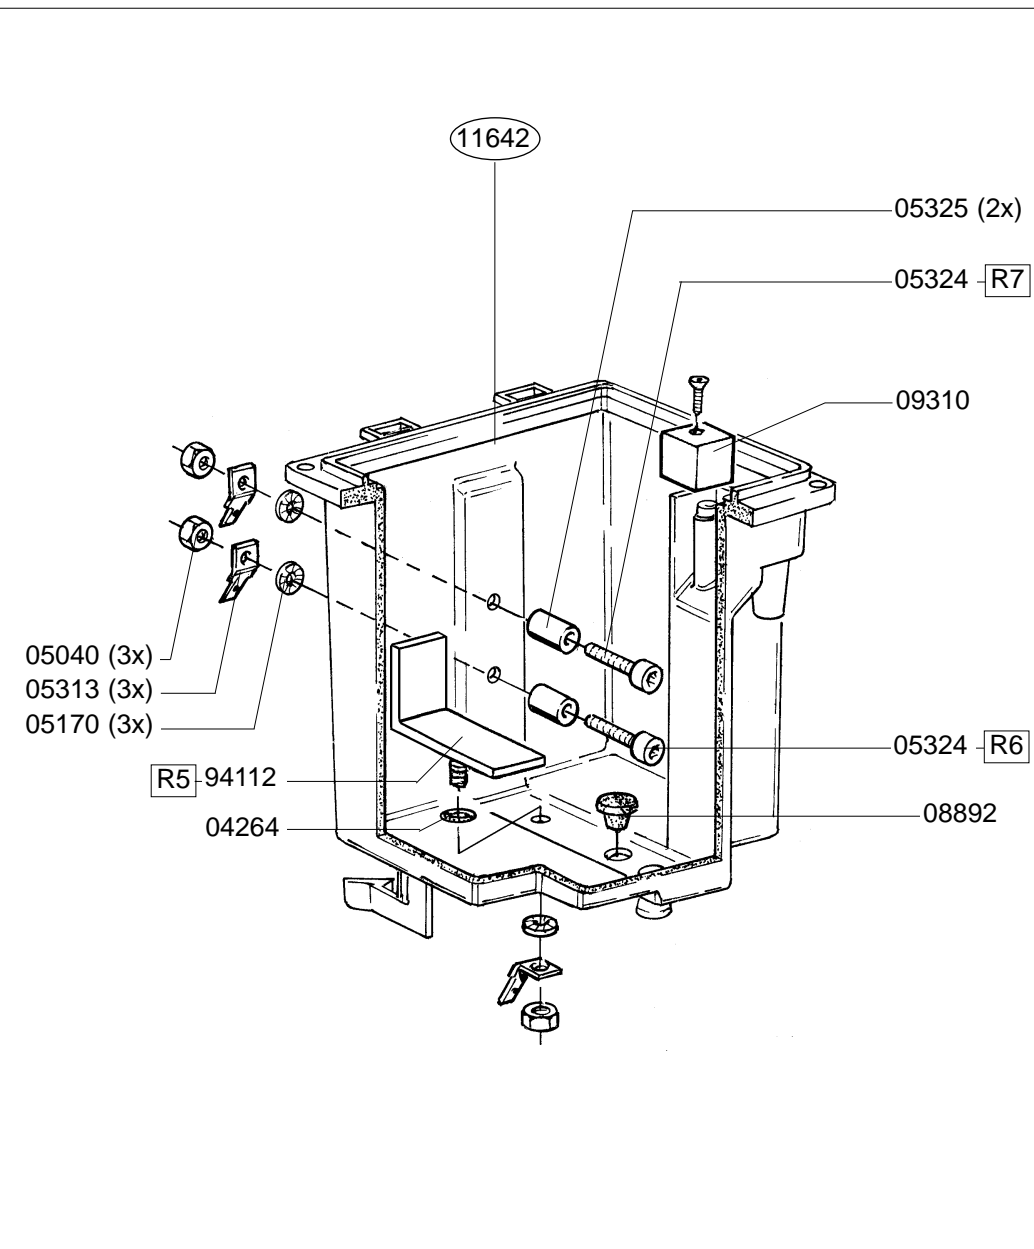

○ See next page

- Zie Stroomkring schema / Onderdelenlijst
- See Circuit scheme / Sparepartlist
- Voir Circuit schéma / Liste des pieces de rechanges
- Sieh Stromkreis schema / Ersatzteilliste

Type : T A200W Artikel : 10245	From mach.nr. : 3G22653 Date : 09/97	Page : 1-2 Rev. : 19 22-04-98
Rated voltage : 1N~ 220-240V 50-60Hz 3200W	<b>Spare Part Info</b>	***** Animo ***** <b>Assen - Holland</b>
		Drawer : A.V. Date : 06-01-93

Type : T A200W	From mach.nr. : 3G22653	Page : 2-2	Drawer : A.V.
Artikel : 10245	Date : 09/97	Rev. : 19 22-04-98	Date : 06-01-93
Rated voltage : 1N~ 220-240V 50-60Hz 3200W	<b>Spare Part Info</b>	***** Animo ***** <b>Assen - Holland</b>	