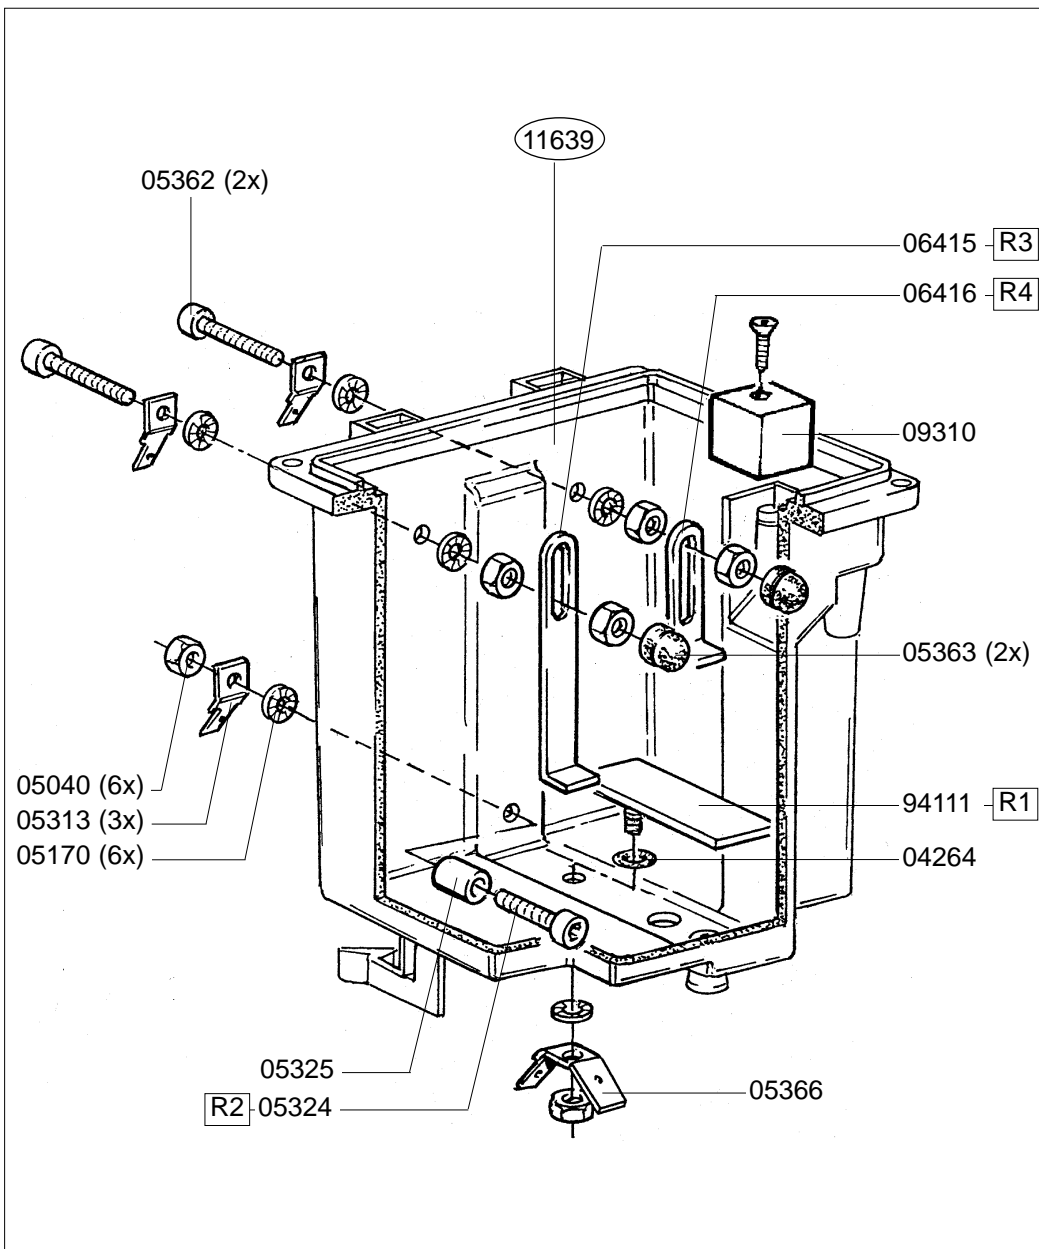

○ See next page

- Zie Stroomkring schema / Onderdelenlijst
- See Circuit scheme / Sparepartlist
- Voir Circuit schéma / Liste des pieces de rechanges
- Sieh Stromkreis schema / Ersatzteilliste

Type : T A200W Artikel : 10245	From mach.nr. : 3G22653 Date : 09/97	Page : 1-2 Rev. : 19 22-04-98
Rated voltage : 1N~ 220-240V 50-60Hz 3200W	<b>Spare Part Info</b>	***** Animo ***** <b>Assen - Holland</b>
		Drawer : A.V. Date : 06-01-93

Type : T A200W	From mach.nr. : 3G22653	Page : 2-2	Drawer : A.V.
Artikel : 10245	Date : 09/97	Rev. : 19 22-04-98	Date : 06-01-93
Rated voltage : 1N~ 220-240V 50-60Hz 3200W	<b>Spare Part Info</b>	***** Animo ***** <b>Assen - Holland</b>	