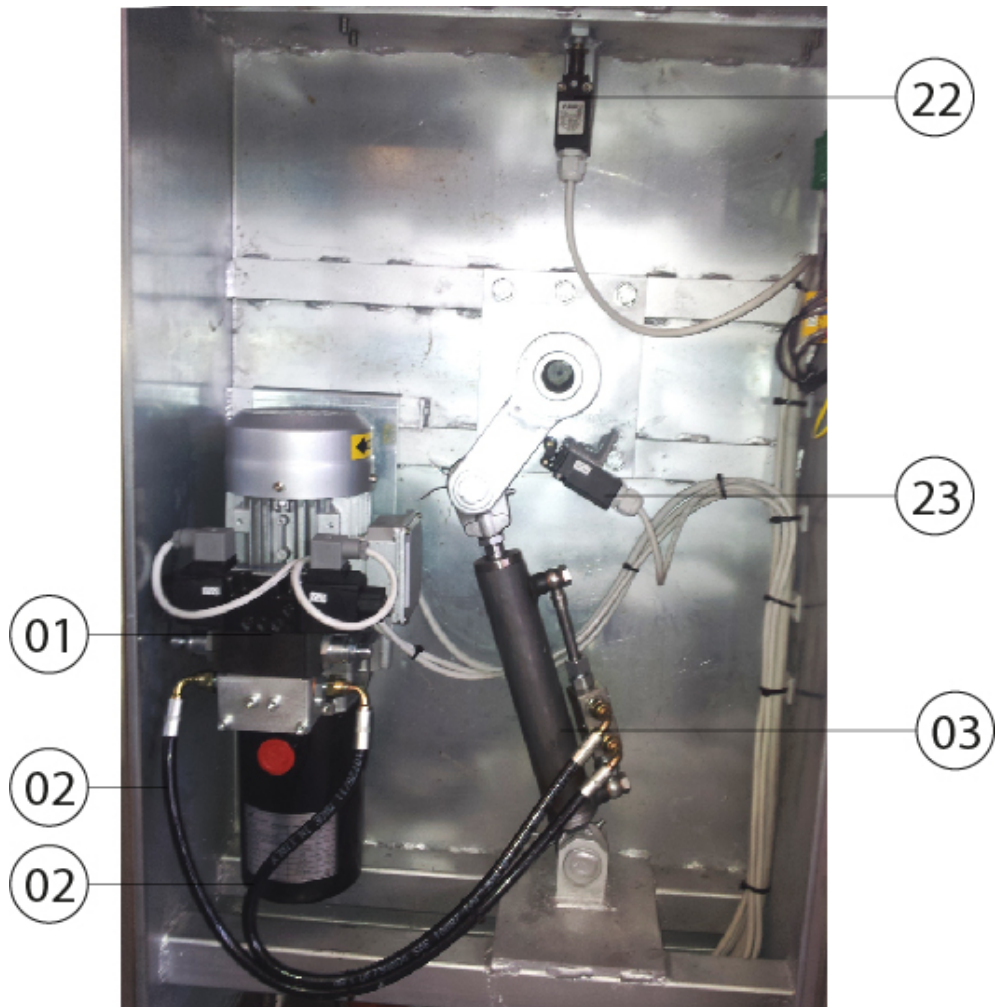

## MOD. MBE

VALIDITÀ ESPLOSO - VALIDITY OF THE EXPLODED VIEW			
da N° di Fabbrica from Serial Nr.	Data Date	a N° di Fabbrica to Serial Nr.	Data Date
14-0221	27-07-2014		

POS.	CODICE CODE	DESCRIZIONE	DESCRIPTION	PREZZO PRICE €
01	39.030.01366	Centralina oleodinamica 0,37kW	Hydraulic power unit 0,37kW	
02	39.300.03389	Coppia flessibili per olio L=750	Couple of flexible hoses for oil L=750	
03	39.031.00724	Cilindro oleodinamico corsa 200	Hydraulic cylinder, stroke 200	
04	39.249.01584	Cuscinetto 1212 ETN9	Bearing 1212 ETN9	
05	39.782.01585	Rubinetto miscelatore monoforo Maxi con canna 400mm e base	Water tap Maxi with spout 400mm and base	
06	39.704.01046	Flessibile 3/8"M x 1/2"F L=900	Flexible hose 3/8"M X 1/2"F L=900	
07-08	32.400.03399	Coppia molle DX-SX Ø5 (100-150/A; 200/N)	Couple of springs R-L Ø5 (100-150/A; 200/N)	
07-08	32.400.03400	Coppia molle DX-SX Ø6 (300/N, 200/A)	Couple of springs R-L Ø6 (300/N, 200/A)	
07-08	32.400.03401	Coppia molle DX-SX Ø6,5 (300/A, 500/N+A)	Couple of springs R-L Ø6,5 (300/A, 500/N+A)	
09	35.059.01594	Maniglia inox coperchio	Stainless steel handle for lid	
10	39.054.01593	Impugnatura per maniglia coperchio	Grip for lid handle	
11	39.332.01600	Pressostato di lavoro	Pressure switch	
12	39.302.02451	Tappo 3/4" con O-Ring carico acqua intercapedine	3/4" Plug with O-Ring for water jacket refilling	
13	39.302.02287	Valvola di depressione 3/4"	Vent valve 3/4"	
14	39.302.02268	Polmoncino biforcuto 1/2" M DX	Two way pipe housing 1/2" M Right	
15	39.302.02450	Manometro 0-1 bar Attacco radiale 1/4"M	Pressure gauge 0-1 bar Radial connection 1/4"M	
16	39.302.02272	Sifone portamanometro 3/8"	Pressure gauge holder 3/8"	
17	39.302.02284	Valvola di sicurezza a molla FP84 da 1-1/4"M	Safety relief valve FP84 connection 1-1/4"M	
18	39.302.02443	Polmone a squadra 1-1/4"	Instruments holder, 90° connection, 1-1/4"	
19	39.302.02295	Rubinetto di Livello da 1/4" M	Water level tap 1/4" M	
20	39.802.01557	Resistenza elettrica 6000W 230/240V (100)	Heating element 6000W 230/240V (100)	
20	39.802.01569	Resistenza elettrica 8000W 230/240V (150)	Heating element 8000W 230/240V (150)	
20	39.802.01403	Resistenza flangiata 12 kW 230V (200 - 300)	Heating element, flanged, 12 kW 230V (200 - 300)	
20	39.802.01592	Resistenza flangiata 16 kW 230V (500)	Heating element, flanged, 16 kW 230V (500)	
21	39.335.01568	Termostato di sicurezza	Safety thermostat	
22	39.334.01226	Finecorsa coperchio FR513	Lid positioning microswitch FR513	
23	39.334.01606	Finecorsa a pistoncino e rotella FR502	Microswitch with piston and roller FR502	
24	11980	Supporto e contatti per lampada spia bianca	Support and contacts for white signal lamp	
25	39.665.01609	Interruttore luminoso verde 0-1 230V con 1 contatto NA e supporto lampada	Green switch 0-1 with nr.1 NO contact and lamp support	
26	39.665.01407	Lampada 230V 2W T10x28	Bulb 230V 2W T10x28	
27	39.815.01358	Pulsante per basculamento oleodinamico	Push-button for hydraulic tilting	
28	39.334.01537	Regolatore di energia 230V	Energy regulator 230V	
29	39.054.01598	Manopola regolatore di energia	Knob for energy regulator	
30	39.665.01609	Interruttore luminoso verde 0-1 230V con 1 contatto NA e supporto lampada (300-500)	Green switch 0-1 with nr.1 NO contact and lamp support (300-500)	