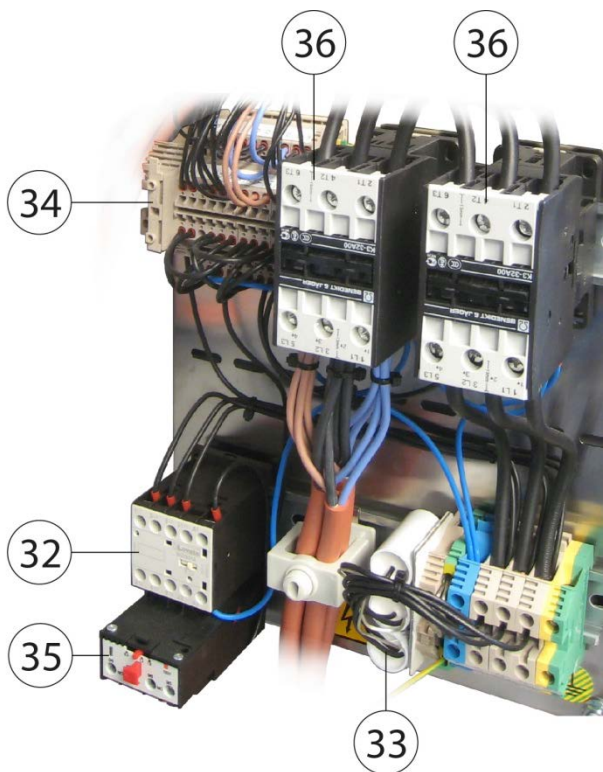

## MOD. MBE

VALIDITÀ ESPLOSO - VALIDITY OF THE EXPLODED VIEW			
da N° di Fabbrica from Serial Nr.	Data Date	a N° di Fabbrica to Serial Nr.	Data Date
14-0221	27-07-2014		

POS.	CODICE CODE	DESCRIZIONE	DESCRIPTION	PREZZO PRICE €
01	39.030.01366	Centralina oleodinamica 0,37kW	Hydraulic power unit 0,37kW	
02	39.300.03389	Coppia flessibili per olio L=750	Couple of flexible hoses for oil L=750	
03	39.031.00724	Cilindro oleodinamico corsa 200	Hydraulic cylinder, stroke 200	
04	39.249.01584	Cuscinetto 1212 ETN9	Bearing 1212 ETN9	
05	39.782.01585	Rubinetto miscelatore monoforo Maxi con canna 400mm e base	Water tap Maxi with spout 400mm and base	
06	39.704.01046	Flessibile 3/8"M x 1/2"F L=900	Flexible hose 3/8"M X 1/2"F L=900	
07-08	32.400.03399	Coppia molle DX-SX Ø5 (100-150/A; 200/N)	Couple of springs R-L Ø5 (100-150/A; 200/N)	
07-08	32.400.03400	Coppia molle DX-SX Ø6 (300/N, 200/A)	Couple of springs R-L Ø6 (300/N, 200/A)	
07-08	32.400.03401	Coppia molle DX-SX Ø6,5 (300/A, 500/N+A)	Couple of springs R-L Ø6,5 (300/A, 500/N+A)	
09	35.059.01594	Maniglia inox coperchio	Stainless steel handle for lid	
10	39.054.01593	Impugnatura per maniglia coperchio	Grip for lid handle	
11	39.332.01600	Pressostato di lavoro	Pressure switch	
12	39.302.02451	Tappo 3/4" con O-Ring carico acqua intercapedine	3/4" Plug with O-Ring for water jacket refilling	
13	39.302.02287	Valvola di depressione 3/4"	Vent valve 3/4"	
14	39.302.02268	Polmoncino biforcuto 1/2" M DX	Two way pipe housing 1/2" M Right	
15	39.302.02450	Manometro 0-1 bar Attacco radiale 1/4"M	Pressure gauge 0-1 bar Radial connection 1/4"M	
16	39.302.02272	Sifone portamanometro 3/8"	Pressure gauge holder 3/8"	
17	39.302.02284	Valvola di sicurezza a molla FP84 da 1-1/4"M	Safety relief valve FP84 connection 1-1/4"M	
18	39.302.02443	Polmone a squadra 1-1/4"	Instruments holder, 90° connection, 1-1/4"	
19	39.302.02295	Rubinetto di Livello da 1/4" M	Water level tap 1/4" M	
20	39.802.01557	Resistenza elettrica 6000W 230/240V (100)	Heating element 6000W 230/240V (100)	
20	39.802.01569	Resistenza elettrica 8000W 230/240V (150)	Heating element 8000W 230/240V (150)	
20	39.802.01403	Resistenza flangiata 12 kW 230V (200 - 300)	Heating element, flanged, 12 kW 230V (200 - 300)	
20	39.802.01592	Resistenza flangiata 16 kW 230V (500)	Heating element, flanged, 16 kW 230V (500)	
21	39.335.01568	Termostato di sicurezza	Safety thermostat	
22	39.334.01226	Finecorsa coperchio FR513	Lid positioning microswitch FR513	
23	39.334.01606	Finecorsa a pistoncino e rotella FR502	Microswitch with piston and roller FR502	
24	11980	Supporto e contatti per lampada spia bianca	Support and contacts for white signal lamp	
25	39.665.01609	Interruttore luminoso verde 0-1 230V con 1 contatto NA e supporto lampada	Green switch 0-1 with nr.1 NO contact and lamp support	
26	39.665.01407	Lampada 230V 2W T10x28	Bulb 230V 2W T10x28	
27	39.815.01358	Pulsante per basculamento oleodinamico	Push-button for hydraulic tilting	
28	39.334.01537	Regolatore di energia 230V	Energy regulator 230V	
29	39.054.01598	Manopola regolatore di energia	Knob for energy regulator	
30	39.665.01609	Interruttore luminoso verde 0-1 230V con 1 contatto NA e supporto lampada (300-500)	Green switch 0-1 with nr.1 NO contact and lamp support (300-500)	