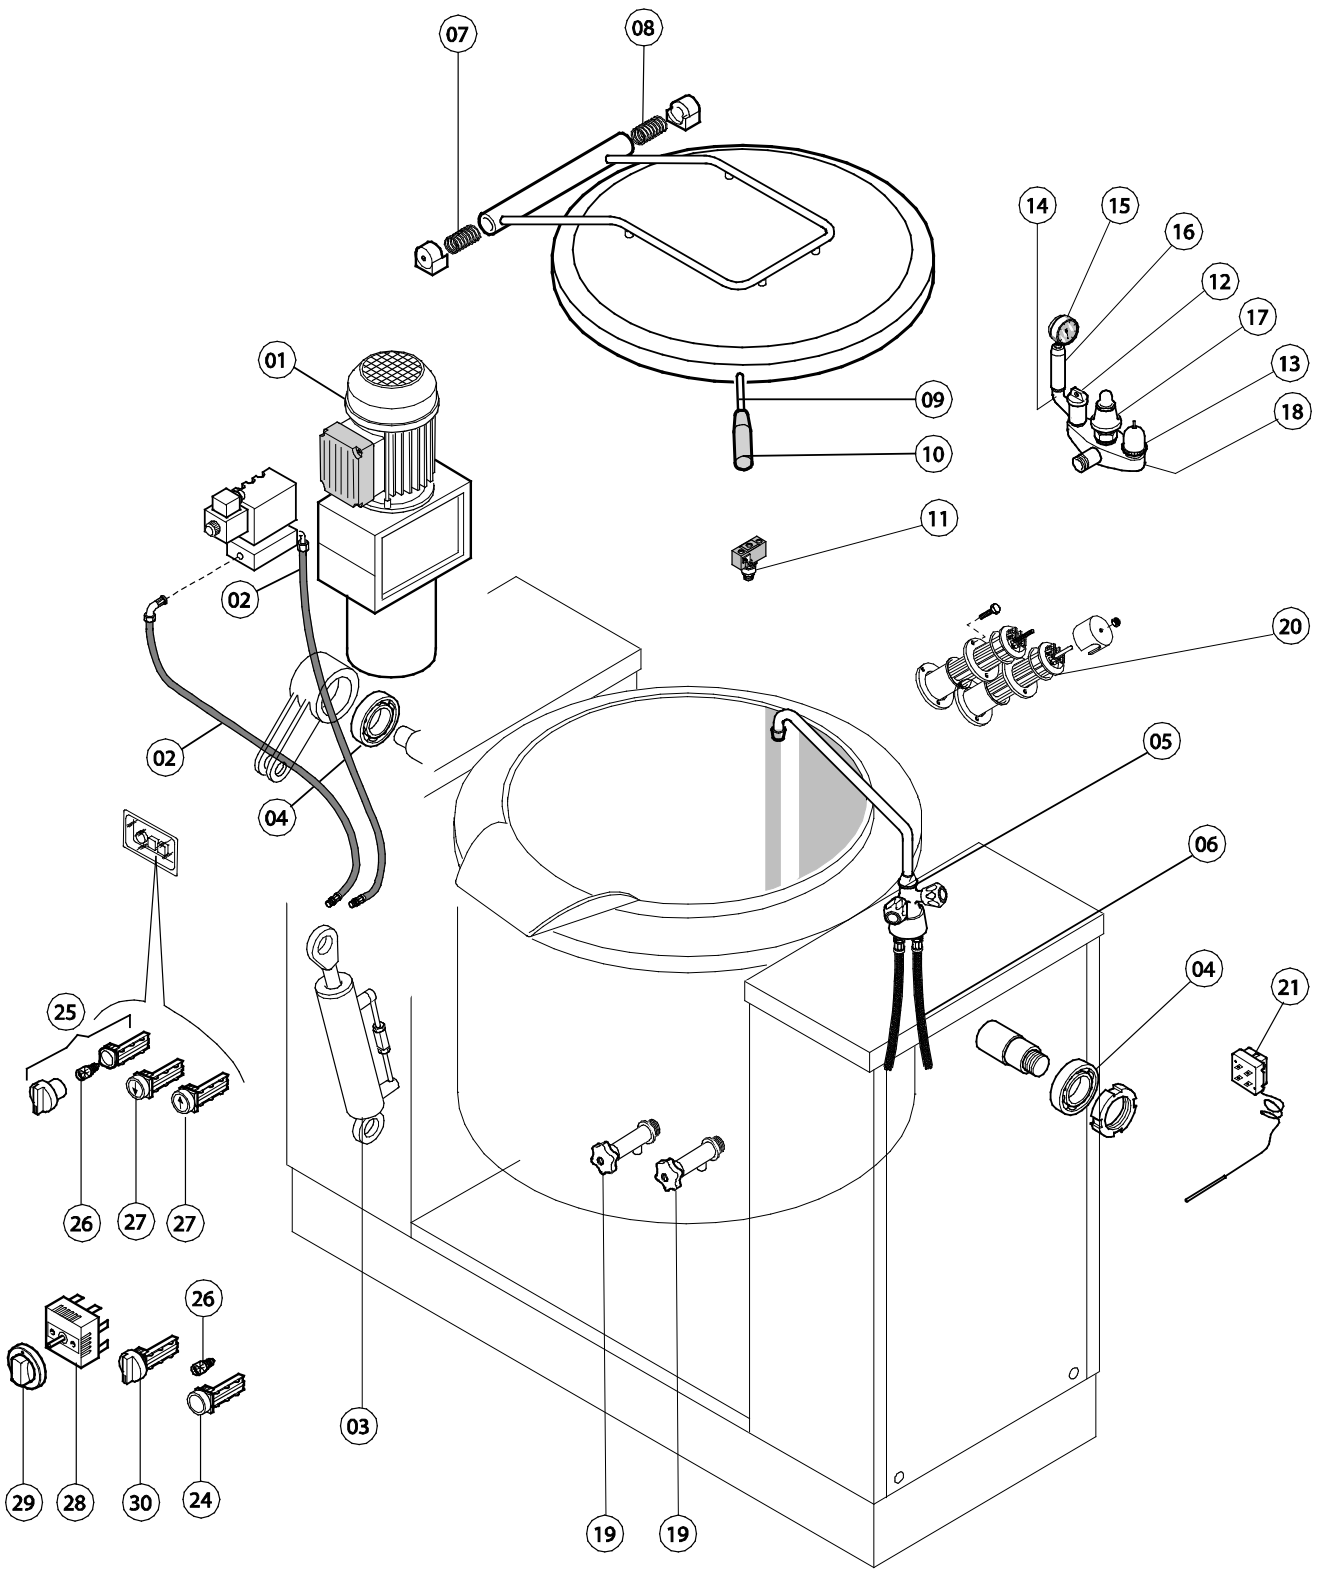

## MOD. MBE

VALIDITÀ ESPLOSO - VALIDITY OF THE EXPLODED VIEW			
da N° di Fabbrica from Serial Nr.	Data Date	a N° di Fabbrica to Serial Nr.	Data Date
14-0221	27-07-2014		

POS.	CODICE CODE	DESCRIZIONE	DESCRIPTION	PREZZO PRICE €
01	39.030.01366	Centralina oleodinamica 0,37kW	Hydraulic power unit 0,37kW	
02	39.300.03389	Coppia flessibili per olio L=750	Couple of flexible hoses for oil L=750	
03	39.031.00724	Cilindro oleodinamico corsa 200	Hydraulic cylinder, stroke 200	
04	39.249.01584	Cuscinetto 1212 ETN9	Bearing 1212 ETN9	
05	39.782.01585	Rubinetto miscelatore monoforo Maxi con canna 400mm e base	Water tap Maxi with spout 400mm and base	
06	39.704.01046	Flessibile 3/8"M x 1/2"F L=900	Flexible hose 3/8"M X 1/2"F L=900	
07-08	32.400.03399	Coppia molle DX-SX Ø5 (100-150/A; 200/N)	Couple of springs R-L Ø5 (100-150/A; 200/N)	
07-08	32.400.03400	Coppia molle DX-SX Ø6 (300/N, 200/A)	Couple of springs R-L Ø6 (300/N, 200/A)	
07-08	32.400.03401	Coppia molle DX-SX Ø6,5 (300/A, 500/N+A)	Couple of springs R-L Ø6,5 (300/A, 500/N+A)	
09	35.059.01594	Maniglia inox coperchio	Stainless steel handle for lid	
10	39.054.01593	Impugnatura per maniglia coperchio	Grip for lid handle	
11	39.332.01600	Pressostato di lavoro	Pressure switch	
12	39.302.02451	Tappo 3/4" con O-Ring carico acqua intercapedine	3/4" Plug with O-Ring for water jacket refilling	
13	39.302.02287	Valvola di depressione 3/4"	Vent valve 3/4"	
14	39.302.02268	Polmoncino biforcuto 1/2" M DX	Two way pipe housing 1/2" M Right	
15	39.302.02450	Manometro 0-1 bar Attacco radiale 1/4"M	Pressure gauge 0-1 bar Radial connection 1/4"M	
16	39.302.02272	Sifone portamanometro 3/8"	Pressure gauge holder 3/8"	
17	39.302.02284	Valvola di sicurezza a molla FP84 da 1-1/4"M	Safety relief valve FP84 connection 1-1/4"M	
18	39.302.02443	Polmone a squadra 1-1/4"	Instruments holder, 90° connection, 1-1/4"	
19	39.302.02295	Rubinetto di Livello da 1/4" M	Water level tap 1/4" M	
20	39.802.01557	Resistenza elettrica 6000W 230/240V (100)	Heating element 6000W 230/240V (100)	
20	39.802.01569	Resistenza elettrica 8000W 230/240V (150)	Heating element 8000W 230/240V (150)	
20	39.802.01403	Resistenza flangiata 12 kW 230V (200 - 300)	Heating element, flanged, 12 kW 230V (200 - 300)	
20	39.802.01592	Resistenza flangiata 16 kW 230V (500)	Heating element, flanged, 16 kW 230V (500)	
21	39.335.01568	Termostato di sicurezza	Safety thermostat	
22	39.334.01226	Finecorsa coperchio FR513	Lid positioning microswitch FR513	
23	39.334.01606	Finecorsa a pistoncino e rotella FR502	Microswitch with piston and roller FR502	
24	11980	Supporto e contatti per lampada spia bianca	Support and contacts for white signal lamp	
25	39.665.01609	Interruttore luminoso verde 0-1 230V con 1 contatto NA e supporto lampada	Green switch 0-1 with nr.1 NO contact and lamp support	
26	39.665.01407	Lampada 230V 2W T10x28	Bulb 230V 2W T10x28	
27	39.815.01358	Pulsante per basculamento oleodinamico	Push-button for hydraulic tilting	
28	39.334.01537	Regolatore di energia 230V	Energy regulator 230V	
29	39.054.01598	Manopola regolatore di energia	Knob for energy regulator	
30	39.665.01609	Interruttore luminoso verde 0-1 230V con 1 contatto NA e supporto lampada (300-500)	Green switch 0-1 with nr.1 NO contact and lamp support (300-500)	