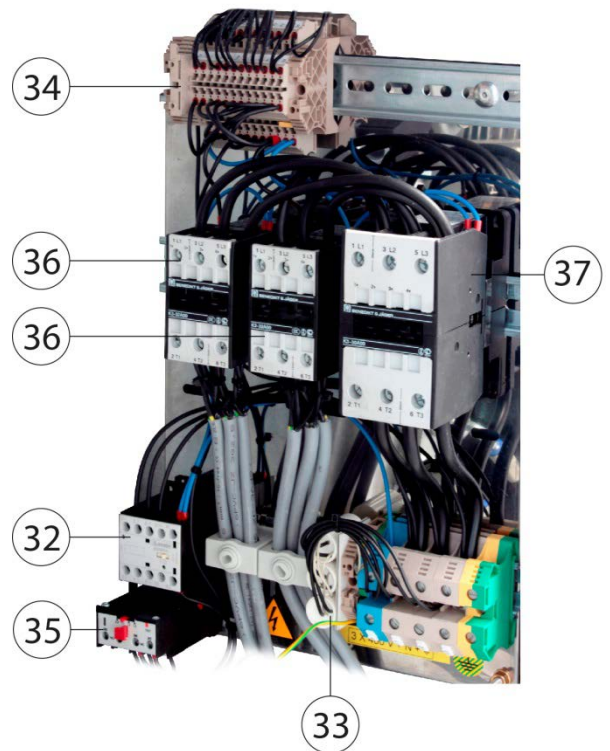

## MOD. MBE

VALIDITÀ ESPLOSO - VALIDITY OF THE EXPLODED VIEW			
da N° di Fabbrica from Serial Nr.	Data Date	a N° di Fabbrica to Serial Nr.	Data Date
14-0221	27-07-2014		

POS.	CODICE CODE	DESCRIZIONE	DESCRIPTION	PREZZO PRICE €
01	39.030.01366	Centralina oleodinamica 0,37kW	Hydraulic power unit 0,37kW	
02	39.300.03389	Coppia flessibili per olio L=750	Couple of flexible hoses for oil L=750	
03	39.031.00724	Cilindro oleodinamico corsa 200	Hydraulic cylinder, stroke 200	
04	39.249.01584	Cuscinetto 1212 ETN9	Bearing 1212 ETN9	
05	39.782.01585	Rubinetto miscelatore monoforo Maxi con canna 400mm e base	Water tap Maxi with spout 400mm and base	
06	39.704.01046	Flessibile 3/8"M x 1/2"F L=900	Flexible hose 3/8"M X 1/2"F L=900	
07-08	32.400.03399	Coppia molle DX-SX Ø5 (100-150/A; 200/N)	Couple of springs R-L Ø5 (100-150/A; 200/N)	
07-08	32.400.03400	Coppia molle DX-SX Ø6 (300/N, 200/A)	Couple of springs R-L Ø6 (300/N, 200/A)	
07-08	32.400.03401	Coppia molle DX-SX Ø6,5 (300/A, 500/N+A)	Couple of springs R-L Ø6,5 (300/A, 500/N+A)	
09	35.059.01594	Maniglia inox coperchio	Stainless steel handle for lid	
10	39.054.01593	Impugnatura per maniglia coperchio	Grip for lid handle	
11	39.332.01600	Pressostato di lavoro	Pressure switch	
12	39.302.02451	Tappo 3/4" con O-Ring carico acqua intercapedine	3/4" Plug with O-Ring for water jacket refilling	
13	39.302.02287	Valvola di depressione 3/4"	Vent valve 3/4"	
14	39.302.02268	Polmoncino biforcuto 1/2" M DX	Two way pipe housing 1/2" M Right	
15	39.302.02450	Manometro 0-1 bar Attacco radiale 1/4"M	Pressure gauge 0-1 bar Radial connection 1/4"M	
16	39.302.02272	Sifone portamanometro 3/8"	Pressure gauge holder 3/8"	
17	39.302.02284	Valvola di sicurezza a molla FP84 da 1-1/4"M	Safety relief valve FP84 connection 1-1/4"M	
18	39.302.02443	Polmone a squadra 1-1/4"	Instruments holder, 90° connection, 1-1/4"	
19	39.302.02295	Rubinetto di Livello da 1/4" M	Water level tap 1/4" M	
20	39.802.01557	Resistenza elettrica 6000W 230/240V (100)	Heating element 6000W 230/240V (100)	
20	39.802.01569	Resistenza elettrica 8000W 230/240V (150)	Heating element 8000W 230/240V (150)	
20	39.802.01403	Resistenza flangiata 12 kW 230V (200 - 300)	Heating element, flanged, 12 kW 230V (200 - 300)	
20	39.802.01592	Resistenza flangiata 16 kW 230V (500)	Heating element, flanged, 16 kW 230V (500)	
21	39.335.01568	Termostato di sicurezza	Safety thermostat	
22	39.334.01226	Finecorsa coperchio FR513	Lid positioning microswitch FR513	
23	39.334.01606	Finecorsa a pistoncino e rotella FR502	Microswitch with piston and roller FR502	
24	11980	Supporto e contatti per lampada spia bianca	Support and contacts for white signal lamp	
25	39.665.01609	Interruttore luminoso verde 0-1 230V con 1 contatto NA e supporto lampada	Green switch 0-1 with nr.1 NO contact and lamp support	
26	39.665.01407	Lampada 230V 2W T10x28	Bulb 230V 2W T10x28	
27	39.815.01358	Pulsante per basculamento oleodinamico	Push-button for hydraulic tilting	
28	39.334.01537	Regolatore di energia 230V	Energy regulator 230V	
29	39.054.01598	Manopola regolatore di energia	Knob for energy regulator	
30	39.665.01609	Interruttore luminoso verde 0-1 230V con 1 contatto NA e supporto lampada (300-500)	Green switch 0-1 with nr.1 NO contact and lamp support (300-500)	