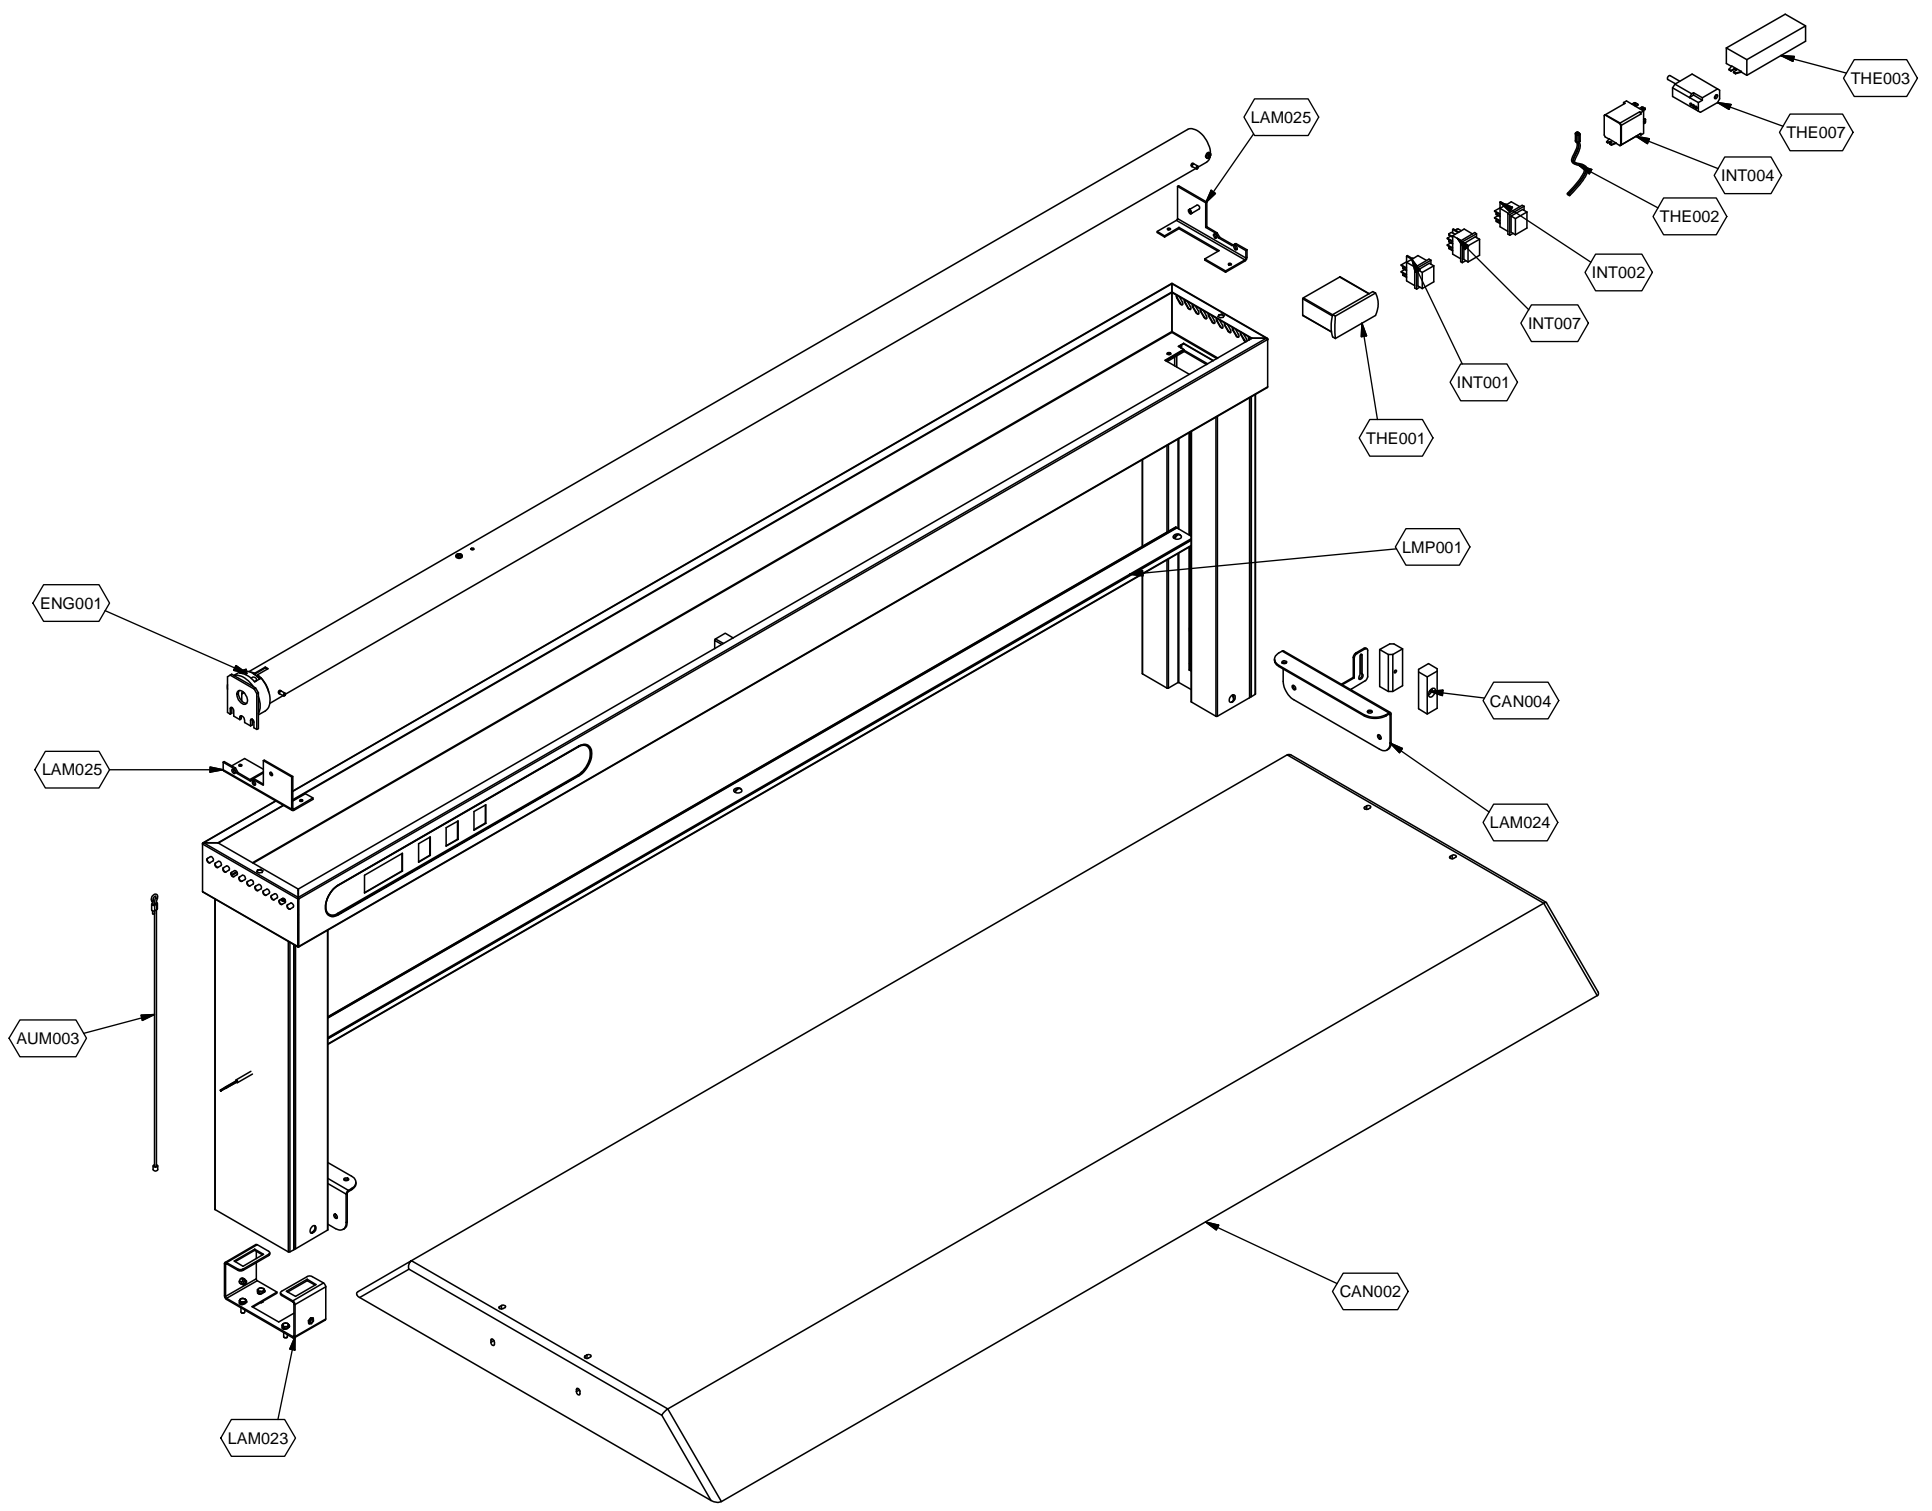

cookmax+

start!

**Kühlung
Büfett-Insel, gekühlte Wanne mit Umluft,
Vollverkleidung**

Artikel-Nr.
90651260 (9BTIS6FIMCA03 / TR-BLUE 6C)

Explosionszeichnung / Ersatzteile

Bitte bei Ersatzteilbestellung immer Artikelnummer und Seriennummer mit angeben!

	PARAM.	OPTIONAL

Exploded View

Validity: 08/04/2016

9BTIS6FIMCA03 TRADITION 6I VASCA REF.VENT L.CHERRY

ESP074-02 TRADITION BLUE 5-6/1

Ref. Drawing	Code	Description
AEV001	73688958	ASS.EVAP.VETRINA RINF.DROP-IN 6/1
AUM001	74837150	FILTRO ARIA EVAP.VENT DROP-IN 2/1
AUM002	74837154	FILTRO ARIA EVAP.VENT DROP-IN 5-6/1
AUM003	72539336	FUNE INOX D=2.5 L=446.5 MM
AUM004	74700708	SERBATOIO VERT.L.0,58(65/204VS00)
CAN002	72538798	CAPPOTTINA PLEXIGLASS VENT.DROP-IN 6-1
CAN004	72539318	PATTINO PEHD SOVR.MOB. SQUARE 8-1
CMP001	74865592	COMPR.CAJ4519Z MBP CSCR 230V/50HZ R404A
CND001	74837119	CONDENS.700X108XH286 11TX5R3/8"PA3.2MM
ECP001	74867088	PARTI ELETTR.COMPR. CAJ4519Z
ENG001	72539324	MOTORE TUBOLARE 120 W
EVA001	74839108	EVAP.VENT.RINF.DROP-IN 6/1
FAN001	74845180	VENTIL.FMI WE5G25A23M451E+GRIGLIA
FAN003	74845036	VEN.EMMEVI TGA 60/3-420/40 055V 230V 65W
GRD002	74847198	GRIGLIA EVAP.VENT.RINF.DROP-IN 6/1
INT001	74742008	INT.NERO ON-OFF 16A SH JS-608FA-O-B-6
INT002	74742017	INTERR.ARANC.LAMP 16A B418C1H1X0000 MOLV
INT004	75956088	RELE FINDER 30A 65-31 230V 50-60HZ
INT007	74742009	INT.NERO ON-OFF-ON 16A SH JS-608FG-O-B-4
LAM001	72539281	LAM.SUPP.UCE BA 5-6/1 VENTILATO DROP-IN
LAM002	72539288	GRIGLIA AEREAZ.BA VENT.5-6/1 DROP-IN
LAM003	72556044	LAM.SUPP.VASCH.GRBF 151 530*20
LAM005	72539398	LAM.COP.EVAP.RINF.DROP-IN 6/1
LAM006	73689868	ASS.CONV.ARIA POST.VENT.RINF.6/1 DROP-IN
LAM007	73689878	ASS.CONV.ARIA ANT.VENT.RINF.6/1 DROP-IN
LAM008	74707262	VASSOIO VASCA VENTILATA DROP-IN
LAM017	72539674	LAM.UNIONE GAMBA+TRAVERSO DROP-IN