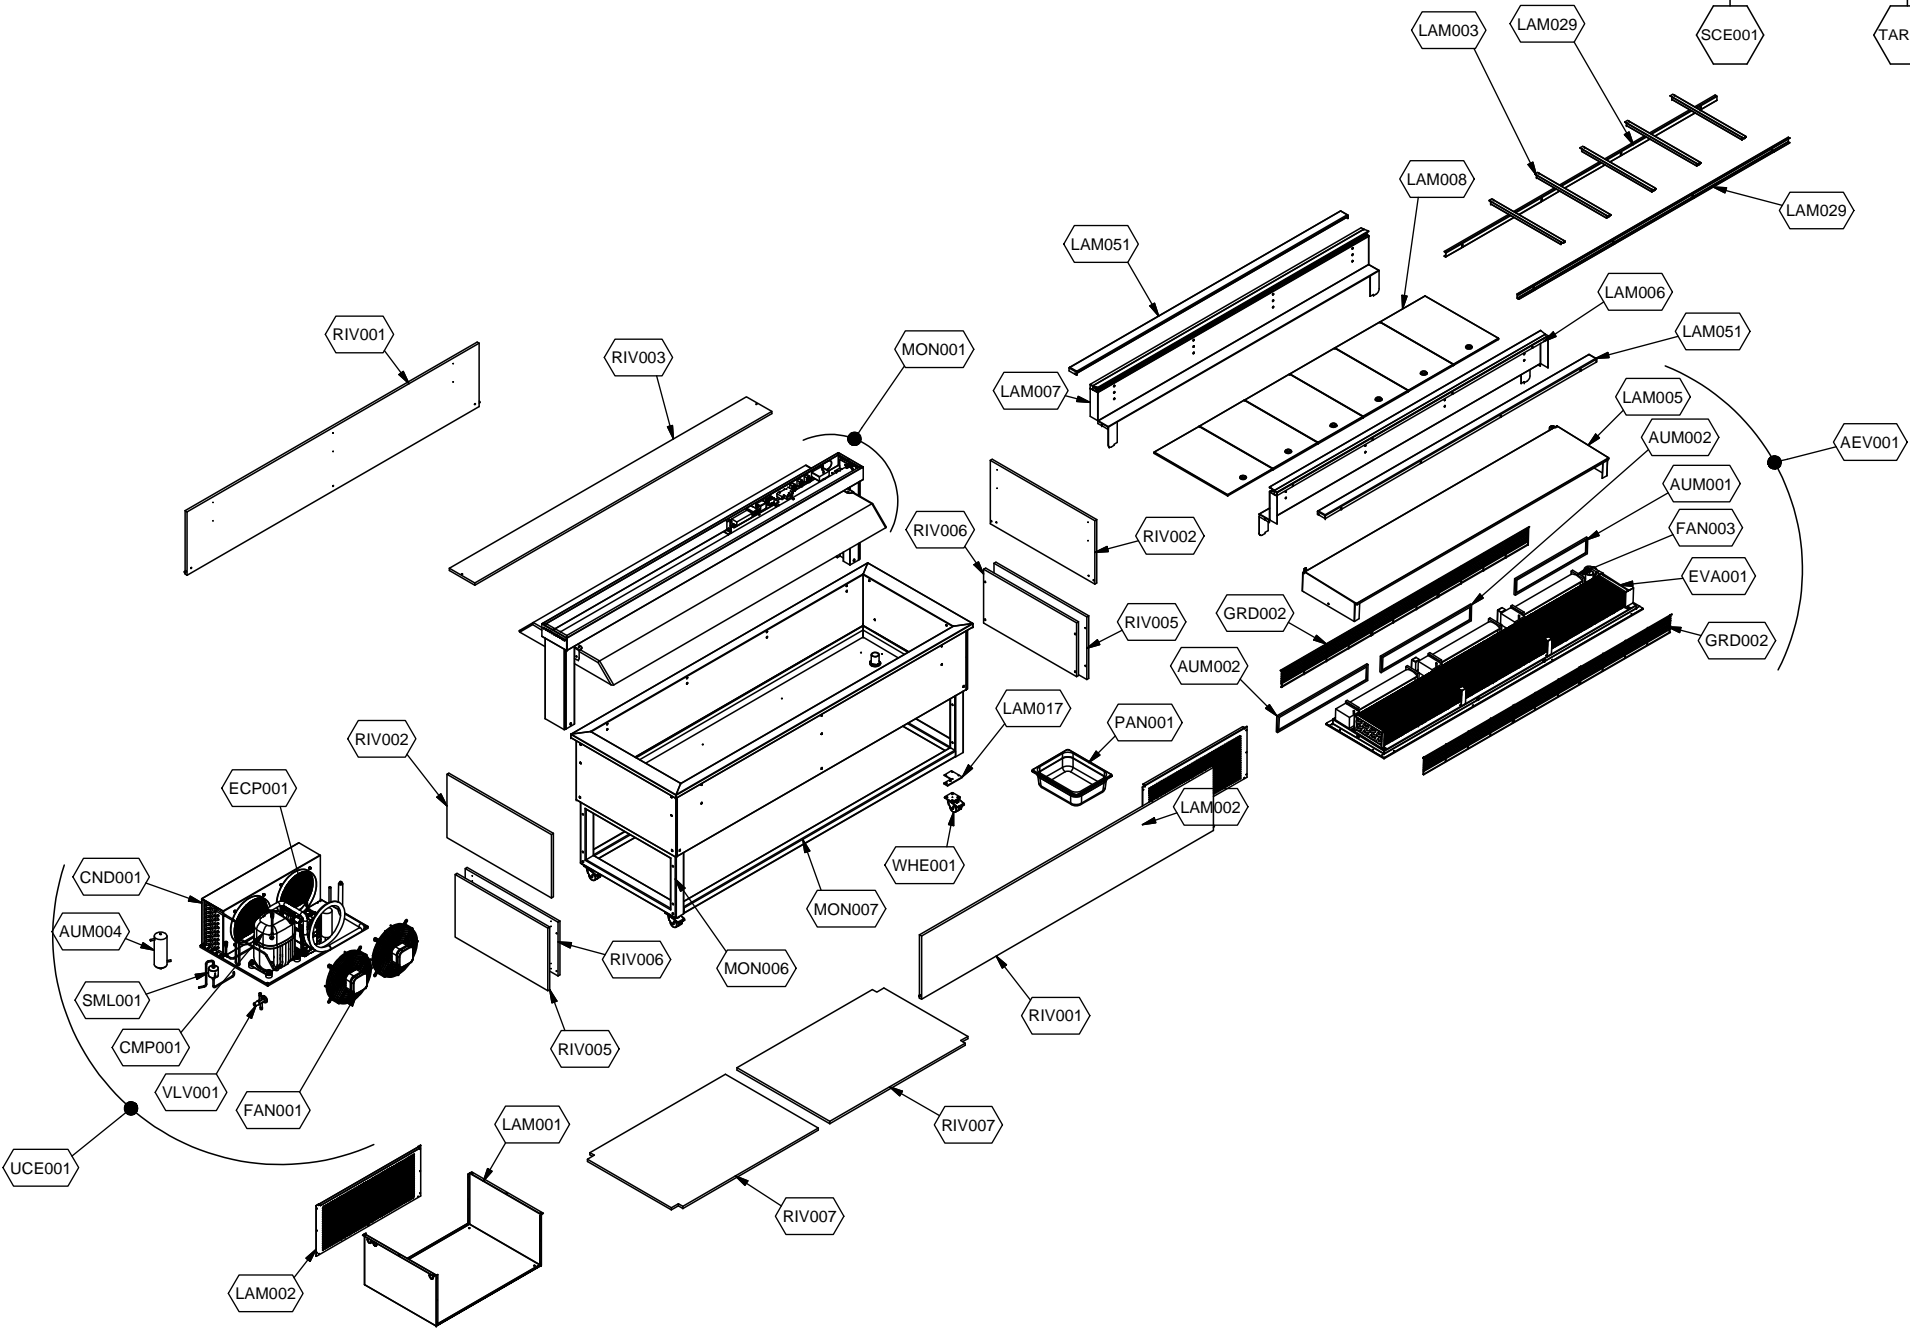

cookmax+

start!

**Kühlung
Büfett-Insel, gekühlte Wanne mit Umluft,
Vollverkleidung**

Artikel-Nr.
90651260 (9BTIS6FIMCA03 / TR-BLUE 6C)

Explosionszeichnung / Ersatzteile

Bitte bei Ersatzteilbestellung immer Artikelnummer und Seriennummer mit angeben!

	PARAM.	OPTIONAL

Exploded View

Validity: 08/04/2016

9BTIS6FIMCA03 TRADITION 6I VASCA REF.VENT L.CHERRY

ESP074-02 TRADITION BLUE 5-6/1

Ref. Drawing	Code	Description
AEV001	73688958	ASS.EVAP.VETRINA RINF.DROP-IN 6/1
AUM001	74837150	FILTRO ARIA EVAP.VENT DROP-IN 2/1
AUM002	74837154	FILTRO ARIA EVAP.VENT DROP-IN 5-6/1
AUM003	72539336	FUNE INOX D=2.5 L=446.5 MM
AUM004	74700708	SERBATOIO VERT.L.0,58(65/204VS00)
CAN002	72538798	CAPPOTTINA PLEXIGLASS VENT.DROP-IN 6-1
CAN004	72539318	PATTINO PEHD SOVR.MOB. SQUARE 8-1
CMP001	74865592	COMPR.CAJ4519Z MBP CSCR 230V/50HZ R404A
CND001	74837119	CONDENS.700X108XH286 11TX5R3/8"PA3.2MM
ECP001	74867088	PARTI ELETTR.COMPR. CAJ4519Z
ENG001	72539324	MOTORE TUBOLARE 120 W
EVA001	74839108	EVAP.VENT.RINF.DROP-IN 6/1
FAN001	74845180	VENTIL.FMI WE5G25A23M451E+GRIGLIA
FAN003	74845036	VEN.EMMEVI TGA 60/3-420/40 055V 230V 65W
GRD002	74847198	GRIGLIA EVAP.VENT.RINF.DROP-IN 6/1
INT001	74742008	INT.NERO ON-OFF 16A SH JS-608FA-O-B-6
INT002	74742017	INTERR.ARANC.LAMP 16A B418C1H1X0000 MOLV
INT004	75956088	RELE FINDER 30A 65-31 230V 50-60HZ
INT007	74742009	INT.NERO ON-OFF-ON 16A SH JS-608FG-O-B-4
LAM001	72539281	LAM.SUPP.UCE BA 5-6/1 VENTILATO DROP-IN
LAM002	72539288	GRIGLIA AEREAZ.BA VENT.5-6/1 DROP-IN
LAM003	72556044	LAM.SUPP.VASCH.GRBF 151 530*20
LAM005	72539398	LAM.COP.EVAP.RINF.DROP-IN 6/1
LAM006	73689868	ASS.CONV.ARIA POST.VENT.RINF.6/1 DROP-IN
LAM007	73689878	ASS.CONV.ARIA ANT.VENT.RINF.6/1 DROP-IN
LAM008	74707262	VASSOIO VASCA VENTILATA DROP-IN
LAM017	72539674	LAM.UNIONE GAMBA+TRAVERSO DROP-IN