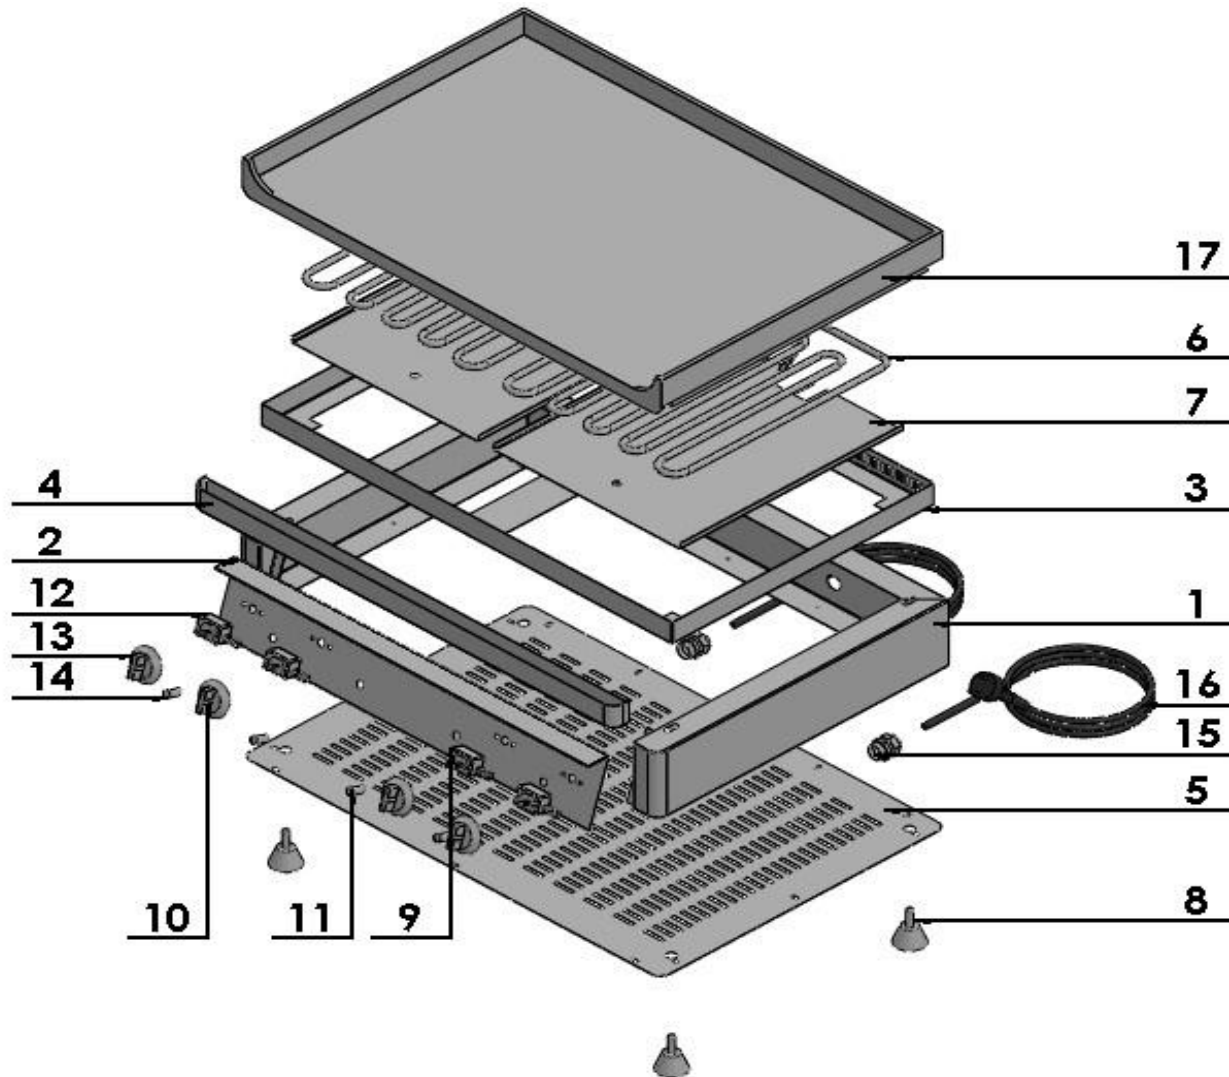

Snackgeräte Elektro-Grillplatte

Artikel-Nr. 243026 (GP7050G)

Explosionszeichnung / Ersatzteile

Bitte bei Ersatzteilbestellung immer Artikelnummer und Seriennummer mit angeben!

PRODUKT/PRODUCT

GP 7050 G / 243026

DATUM/DATE

16/02/2012

DETAIL BILD
DETAIL PICTURE

SEITENZAHL: 1 / 3
PAGE NO.: 1 / 3

GP 7050 G		Grillmaße : 70 x 50 cm.	Cooking Surface : 70 x 50 cm.
		Anschluß : 2,5 + 2,5 kW - 230 / 400 V	Power : 2,5 + 2,5 kW - 230 / 400 V
		Außenmaße : 72 x 52 x 21 cm.	Outside Dim.: 72 x 52 x 21 cm.
		Gewicht : 35 Kg.	Weight : 35 Kg.

NO.	BEZEICHNUNG	DESCRIPTION	ARTIKEL-NR / ITEM NO	STK. / PCS.
1	GEHÄUSE	MAIN BODY	GP7050G-01	1
2	FRONTBLENDE	PANEL	GP7050G-02	1
3	AUFSATZRAHMEN	FRAME	GP7050G-03	1
4	FETTFANGRINNE	LUBRICATOR	GP7050G-04	1
5	UNTERBODENBLECH	LOWER COVER	GP7050G-05	1
6	HEIZUNG	RESISTANCE	GP7050G-06	2
7	HALTERUNGSBLECH HEIZUNG	RESISTANCE HOLDER	GP7050G-07	2
8	STELLFUß	FEET	GP7050G-08	4
9	THERMOSTAT	THERMOSTAT	GP7050G-09	2
10	KNEBEL FÜR THERMOSTAT	THERMOSTAT BUTTON	GP7050G-10	2
11	KONTROLLLEUCHE THERMOSTAT	THERMOSTAT LAMP	GP7050G-11	2
12	AN-/AUS-SCHALTER	POWER SWITCH	GP7050G-12	2
13	KNEBEL FÜR AN-/AUS-SCHALTER	POWER SWITCH BUTTON	GP7050G-13	2
14	KONTROLLLEUCHE AN-/AUS-SCHALTER	POWER SWITCH LAMP	GP7050G-14	2
15	DURCHGANGSHÜLSE KABEL	FEEDING CABLE SOCKET	GP7050G-15	2
16	ANSCHLUSSKABEL	FEEDING CABLE	GP7050G-16	2
17	GRILLPLATTEN-AUFSATZ	CASTING	GP7050G-17	1