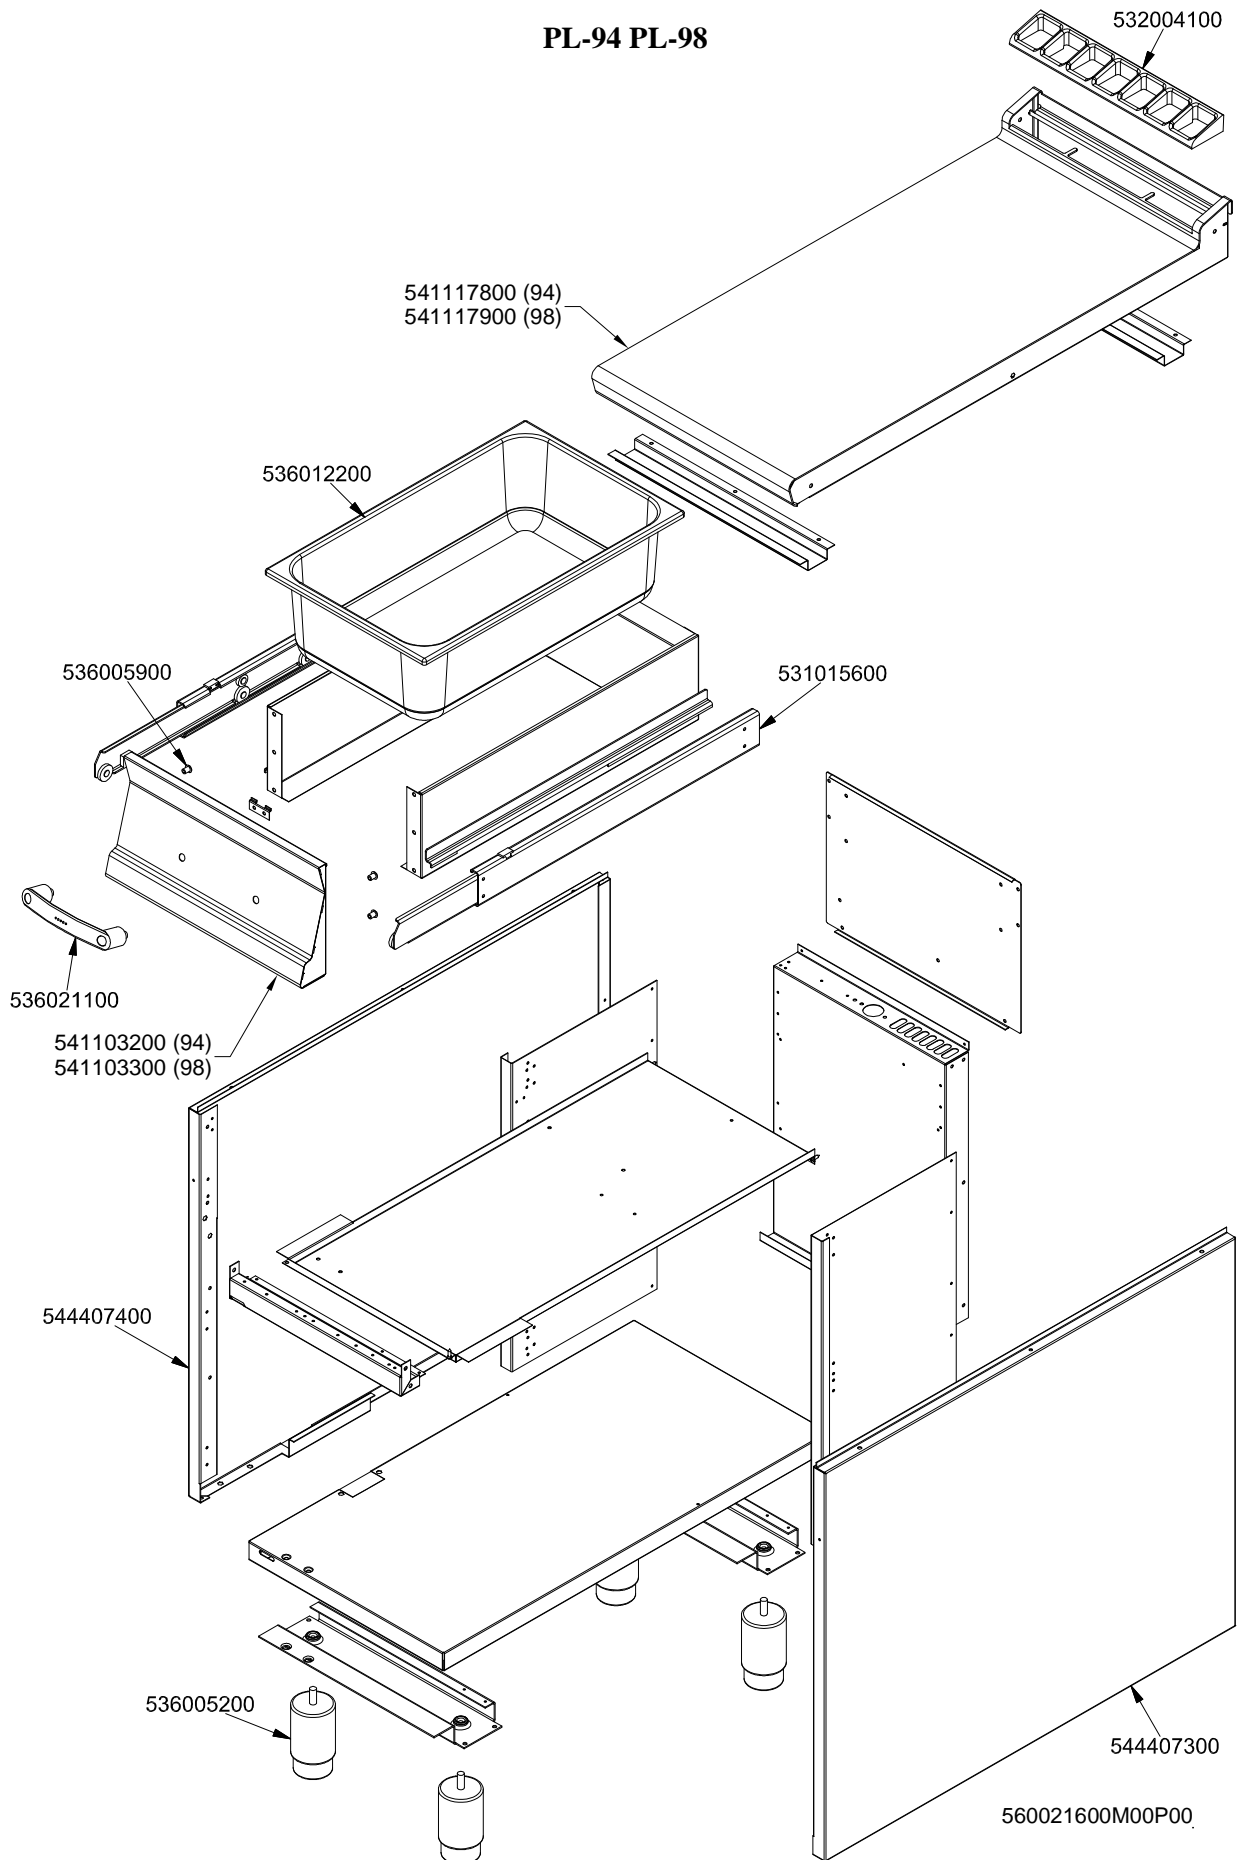

IPERLOTUS 90

NEUTRO / NEUTRAL ELEMENTS / NEUTRALE ELEMENTE / ELEMENTES NEUTRES

PL-94 PL-98

Page	Pos	Code	Description
001		541117800	UPPER PLATE PL-94
001		536012200	PLASTIC CONTAINER GN 1/1 H.150
001		536005900	BUMPER D.12,5 H.2
001		531015600	RHD TELESCOPIC GUIDE RS50 L=570
001		532004100	FLUE GRID L=370 70LINE (RAF)
001		544407300	RIGHT SIDE PANEL 90 LINE
001		536005200	INOX LEG 2" 120-180 M10
001		544407400	LEFT SIDE PANEL 70 LINE
001		541103200	FRONTAL OF DRAWER PL-74
001		536021100	BLACK HANDLE 70LINE + 2RED POINTS