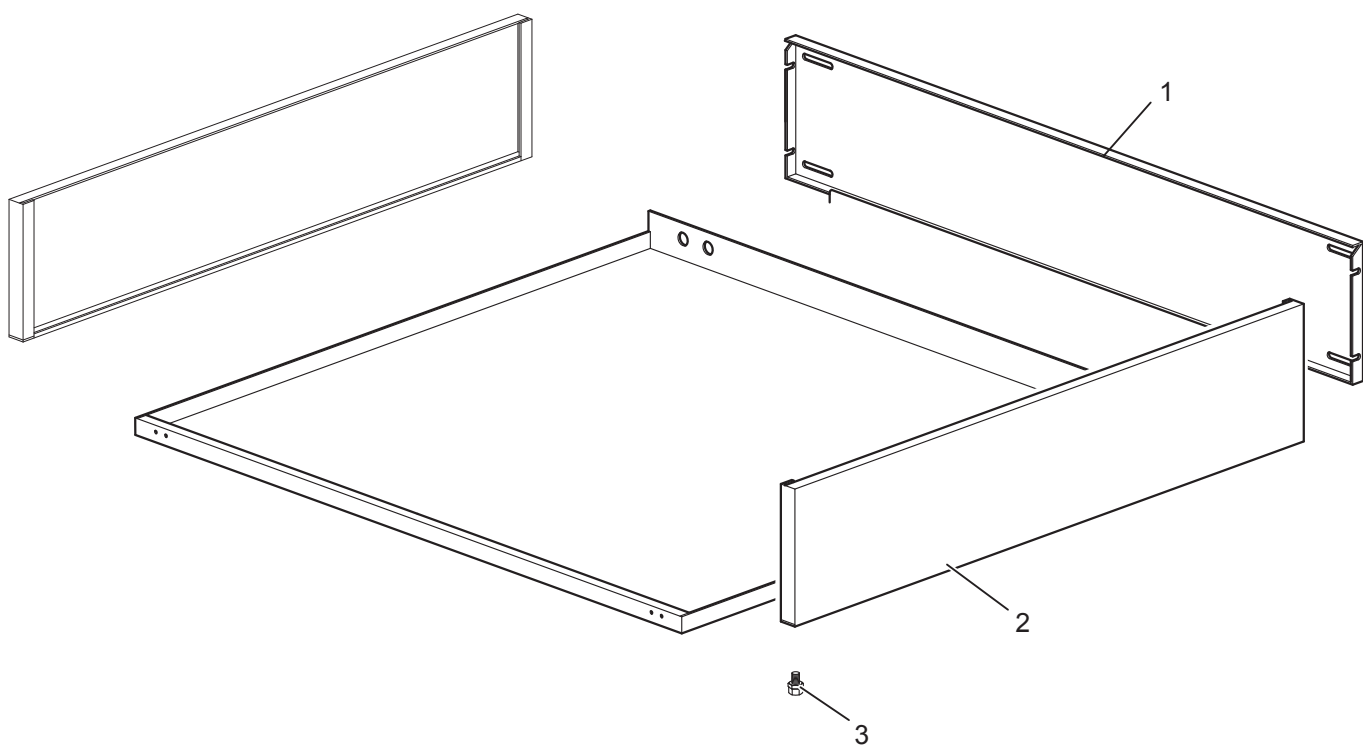

<b>Nr.</b>	<b>Code</b>	<b>Title</b>	<b>Recommended</b>
1.	184631	<i>CHIMNEY GRILL</i>	
3.	163603	<i>BOUCHON FIX.PLAQUE DOMINA</i>	N
4.	180296	<i>CONTROL PANEL</i>	N
5.	176318	<i>ELASTIC METAL CLIP -WASHER DIAM 4 MM</i>	S
6.	171439	<i>GAS VALVE KNOB HOUSING G4S11</i>	S
8.	171436	<i>COMMUTATOR KNOB</i>	S
10.	171446	<i>THERMOSTAT RING</i>	S