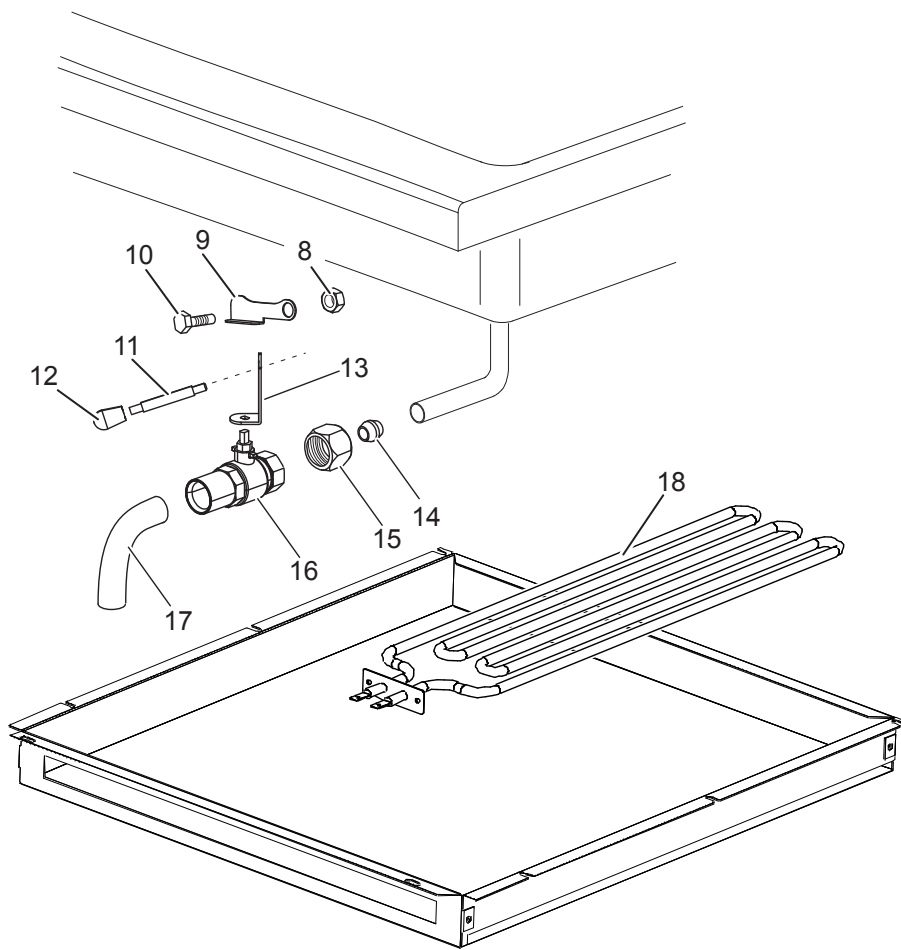

Nr.	Code	Title	Recommended
1.	RTCU900110	COMMUTATEUR THERM.EF46 4921015300	S
2.	RTBF800152	THERMOST.EL.EBM45 5101918140	S
3.	RTBF700021	CABLE PG16 53015040+D53019040	N
4.	RTCU800185	JOINT BARRE COMMUTATEUR	S
5.	RTCU900112	ETRIER, HAUT COMM/THERM 617079	S
6.	166465	LAMPE-TEMOIN VERT SL-CO27500	S
7.	166466	LAMPE-TEMOIN ORANGE SL-CO27500	S
8.	RTMIN00155	NUT M5	N
9.	167303	BLOCAGE PIVOT VIDANGE	N
10.	172792	PIN	N
11.	RTCU700412	BARRE ROB.VID.EAU GBM47 INOX	N
12.	RTCU700413	POIGNEE BARRE VIDANGE GBM47 I222/25	N
13.	172795	PLATE	N
15.	184842	CONNECTOR 3/4" D.18	
16.	161874	ROB.VIDANGE HUILE 3/4"	S
17.	163882	TUYAU VIDANGE HUILE EF6BM	N
18.	RTCU700280	RESIST.EBM47 1.5KW240	S