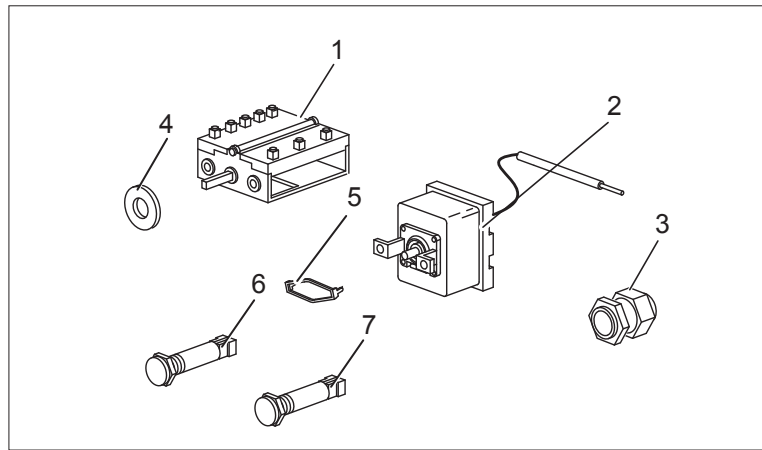

Nr.	Code	Title	Recommended
1.	RTCU900110	COMMUTATEUR THERM.EF46 4921015300	S
2.	RTBF800152	THERMOST.EL.EBM45 5101918140	S
3.	RTBF700021	CABLE PG16 53015040+D53019040	N
4.	RTCU800185	JOINT BARRE COMMUTATEUR	S
5.	RTCU900112	ETRIER, HAUT COMM/THERM 617079	S
6.	166465	LAMPE-TEMOIN VERT SL-CO27500	S
7.	166466	LAMPE-TEMOIN ORANGE SL-CO27500	S
8.	RTMIN00155	NUT M5	N
9.	167303	BLOCAGE PIVOT VIDANGE	N
10.	172792	PIN	N
11.	RTCU700412	BARRE ROB.VID.EAU GBM47 INOX	N
12.	RTCU700413	POIGNEE BARRE VIDANGE GBM47 I222/25	N
13.	172795	PLATE	N
15.	184842	CONNECTOR 3/4" D.18	
16.	161874	ROB.VIDANGE HUILE 3/4"	S
17.	163882	TUYAU VIDANGE HUILE EF6BM	N
18.	RTCU700280	RESIST.EBM47 1.5KW240	S