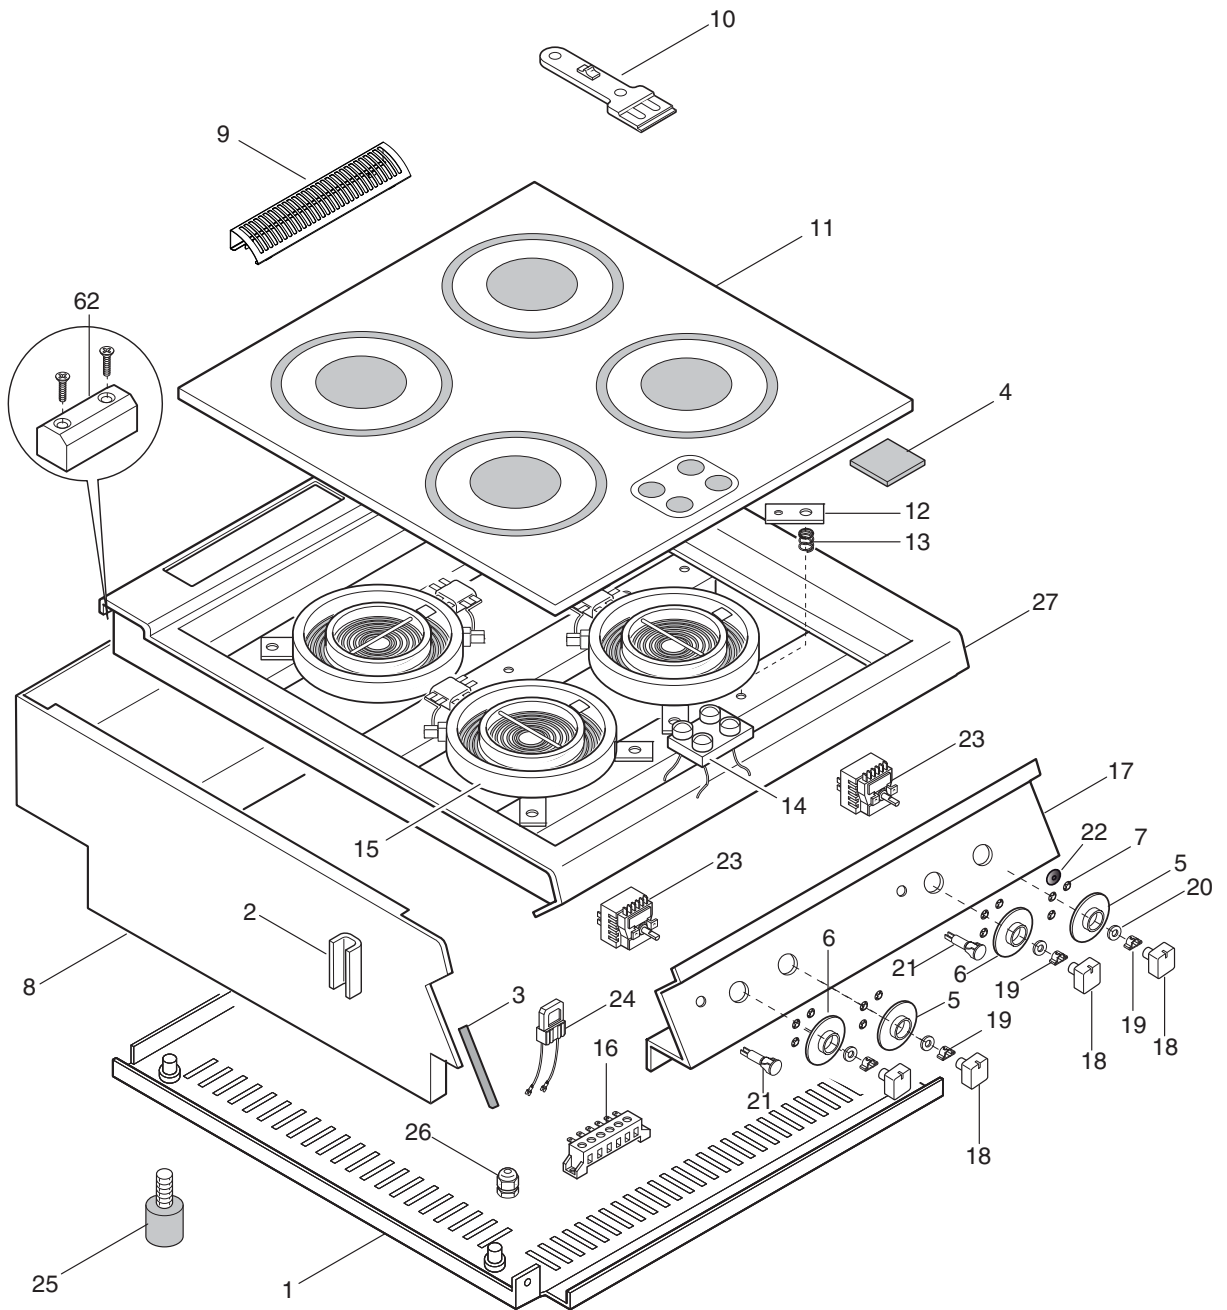

Pag	Index	Indice	Note
2-4	General components	Componenti struttura	
5,6	Spare parts list	Lista ricambi	

Brand/Marchio: All  
Factory code: 9PDX

**CUCINA INFRAROSSO E700XP  
INFRARED COOKING E700XP**

<i>Pos</i>	<i>Factory Code</i>	<i>Spare part Code</i>	<i>Descrizione</i>	<i>Description</i>	<i>Ref./Note</i>
1	05038A1U00	*	FONDO PIANO 400	BOTTOM TOP 400 MM	TOP
1	05038A1V00	*	FONDO PIANO 800	BOTTOM TOP 800 MM	TOP
1	05038A2300	*	FONDO FORNO	BOTTOM OVEN 800 MM	OVEN
2	0527850500	0C0156	PIASTRA FISSAGGIO FIANCHI	SIDE PANELS JOINTING PLATE	
3	0543821900	0C2496	GUARNIZIONE CRUSCOTTO	GASKET CONTROL PANEL	
4	0546810400	0C5419	DISTANZIALE VETROCERAMICA	SPACER FOR GLASS TOP	
5	0548877U00	0C7527	GHIERA SIMOSTATO POSTERIORE	KNOB RING, ENERGY REGULATOR	ELX
5	054887A200	0C7534	GHIERA SIMOSTATO POSTERIORE	KNOB RING, ENERGY REGULATOR	ZAN, OEM up to 20/2011
<b>5</b>	<b>0548879T00</b>	<b>0C7246</b>	<b>GHIERA SIMOSTATO POSTERIORE</b>	<b>KNOB RING, SAFETY THERMOSTAT</b>	<b>ZAN, OEM from 21/2011</b>
6	0548877T00	0C7344	GHIERA SIMOSTATO ANTERIORE	KNOB RING, SAFETY THERMOSTAT	ELX
6	054887A100	0C7533	GHIERA SIMOSTATO ANTERIORE	KNOB RING, SAFETY THERMOSTAT	ZAN, OEM up to 20/2011
<b>6</b>	<b>0548879S00</b>	<b>0C7245</b>	<b>GHIERA SIMOSTATO ANTERIORE</b>	<b>KNOB RING, SAFETY THERMOSTAT</b>	<b>ZAN, OEM from 21/2011</b>
7	0218912211	069567	PIASTRINA PER GHIERA	PLATE FOR KNOB RING	
8	085089F701	0C8544	RIVESTIMENTO LATERALE 400 MM	EXTERNAL PANEL 400 MM	ELX, TOP
8	085089FA01	0C7268	RIVESTIMENTO LATERALE 400 MM	EXTERNAL PANEL 400 MM	ELX, TOP
8	085089F801	0C7536	RIVESTIMENTO LATERALE 800 MM	EXTERNAL PANEL 800 MM	ZAN, OEM - TOP
8	085089FB01	0C8464	RIVESTIMENTO LATERALE 800 MM	EXTERNAL PANEL 800 MM	ZAN, OEM - TOP
8	085089FF01	0C8598	RIVESTIMENTO LAT. MONOBLOCCO	EXT. PANEL FREESTANDING 800 MM	ELX - OVEN
8	085089FJ01	0CA950	RIVESTIMENTO LAT. MONOBLOCCO	EXT. PANEL FREESTANDING 800 MM	ZAN - OVEN
9	050389LP00	0C7333	GRIGLIA CAMINO	GRATE, CHIMNEY	
10	0830865500	059048	RASCHIETTO	SCRAPER	
11	0574820400	0C7188	RIPIANO VETROCERAMICA 400 MM	GLASS TOP 400 MM	
11	0574820300	0C7866	RIPIANO VETROCERAMICA 800 MM	GLASS TOP 800 MM	
12	0508813201	0A5300	PIASTRINA FISS.RESISTENZA	PLATE FOR HEATING ELEMENT	
13	0514886600	059044	MOLLA X PIASTRA	SPRING	
14	0830863200	059047	LAMPADE SPIA	PILOT LAMP	
15	0617817600	005008	PIASTRA ELETTRICA	ELECTRIC PLATE	
16	0A05714000	058613	MORSETTIERA	MAIN TERMINAL BOARD	
17	085089B000	0C7291	CRUSCOTTO TOP 400 MM	CONTROL PANEL TOP 400 MM	ELX
17	085089FW00	0C7647	CRUSCOTTO TOP 400 MM	CONTROL PANEL TOP 400 MM	ZAN, OEM
<b>17</b>	<b>0800838400</b>	*	<b>CRUSCOTTO TOP 400 MM</b>	<b>CONTROL PANEL TOP 400 MM</b>	<b>p</b>
17	085589A400	0C7308	CRUSCOTTO TOP 800 MM	CONTROL PANEL TOP 800 MM	ELX
17	085089FX00	0C7648	CRUSCOTTO TOP 800 MM	CONTROL PANEL TOP 800 MM	ZAN, OEM
<b>17</b>	<b>0800838500</b>	*	<b>CRUSCOTTO TOP 800 MM</b>	<b>CONTROL PANEL TOP 800 MM</b>	<b>q</b>
17	085589AV00	0C7275	CRUSCOTTO MONOBLOCCO	CON. PANEL FREESTANDING	ELX
17	085089GM01	0C7651	CRUSCOTTO MONOBLOCCO	CON. PANEL FREESTANDING	ZAN
17	0800839700	*	CRUSCOTTO MONOBLOCCO	CON. PANEL FREESTANDING	O
18	0511850G01	0C6670	MANOPOLA	KNOB	ELX
*	0548877V00	0C7345	ADATTATORE MANOPOLA	KNOB ADAPTER	ELX
18	0548878201	0C7232	MANOPOLA	KNOB	ZAN
18	0548865500	0A5621	MANOPOLA	KNOB	OEM
19	0214590701	025245	MOLLETTA PER MANOPOLA	SPRING, KNOB	
20	0543821000	053816	GUARNIZIONE MANOPOLA	GASKET, KNOB	
21	0876800002	005010	LAMPADA SPIA VERDE	GREEN LAMP	
22	0541813800	0C6171	RONDELLA SILICONE	SILICONE WASHER	
23	0699802B00	0C6530	REGOLATORE ENERGIA	ENERGY REGULATOR	
24	0694801500	003551	SNUBBER	SNUBBER	
25	0315252601	026806	PIEDINO	FOOT	TOP
26	0544802300	0C0068	PRESSACAVO	TIGHTENER, CORD	
27	087089B900	0C7216	RIPIANO 400 MM	TOP 400 MM	ELX
27	087089BF00	0C7654	RIPIANO 400 MM	TOP 400 MM	ZAN
27	087089BA00	0C7872	RIPIANO 800 MM	TOP 800 MM	ELX
27	087089BG00	0C7655	RIPIANO 800 MM	TOP 800 MM	ZAN
28	0694605400	049303	FILTRO TRIFASE	TRIPHASE FILTER	
29	0835856900	0C0204	PIEDE	FOOT	