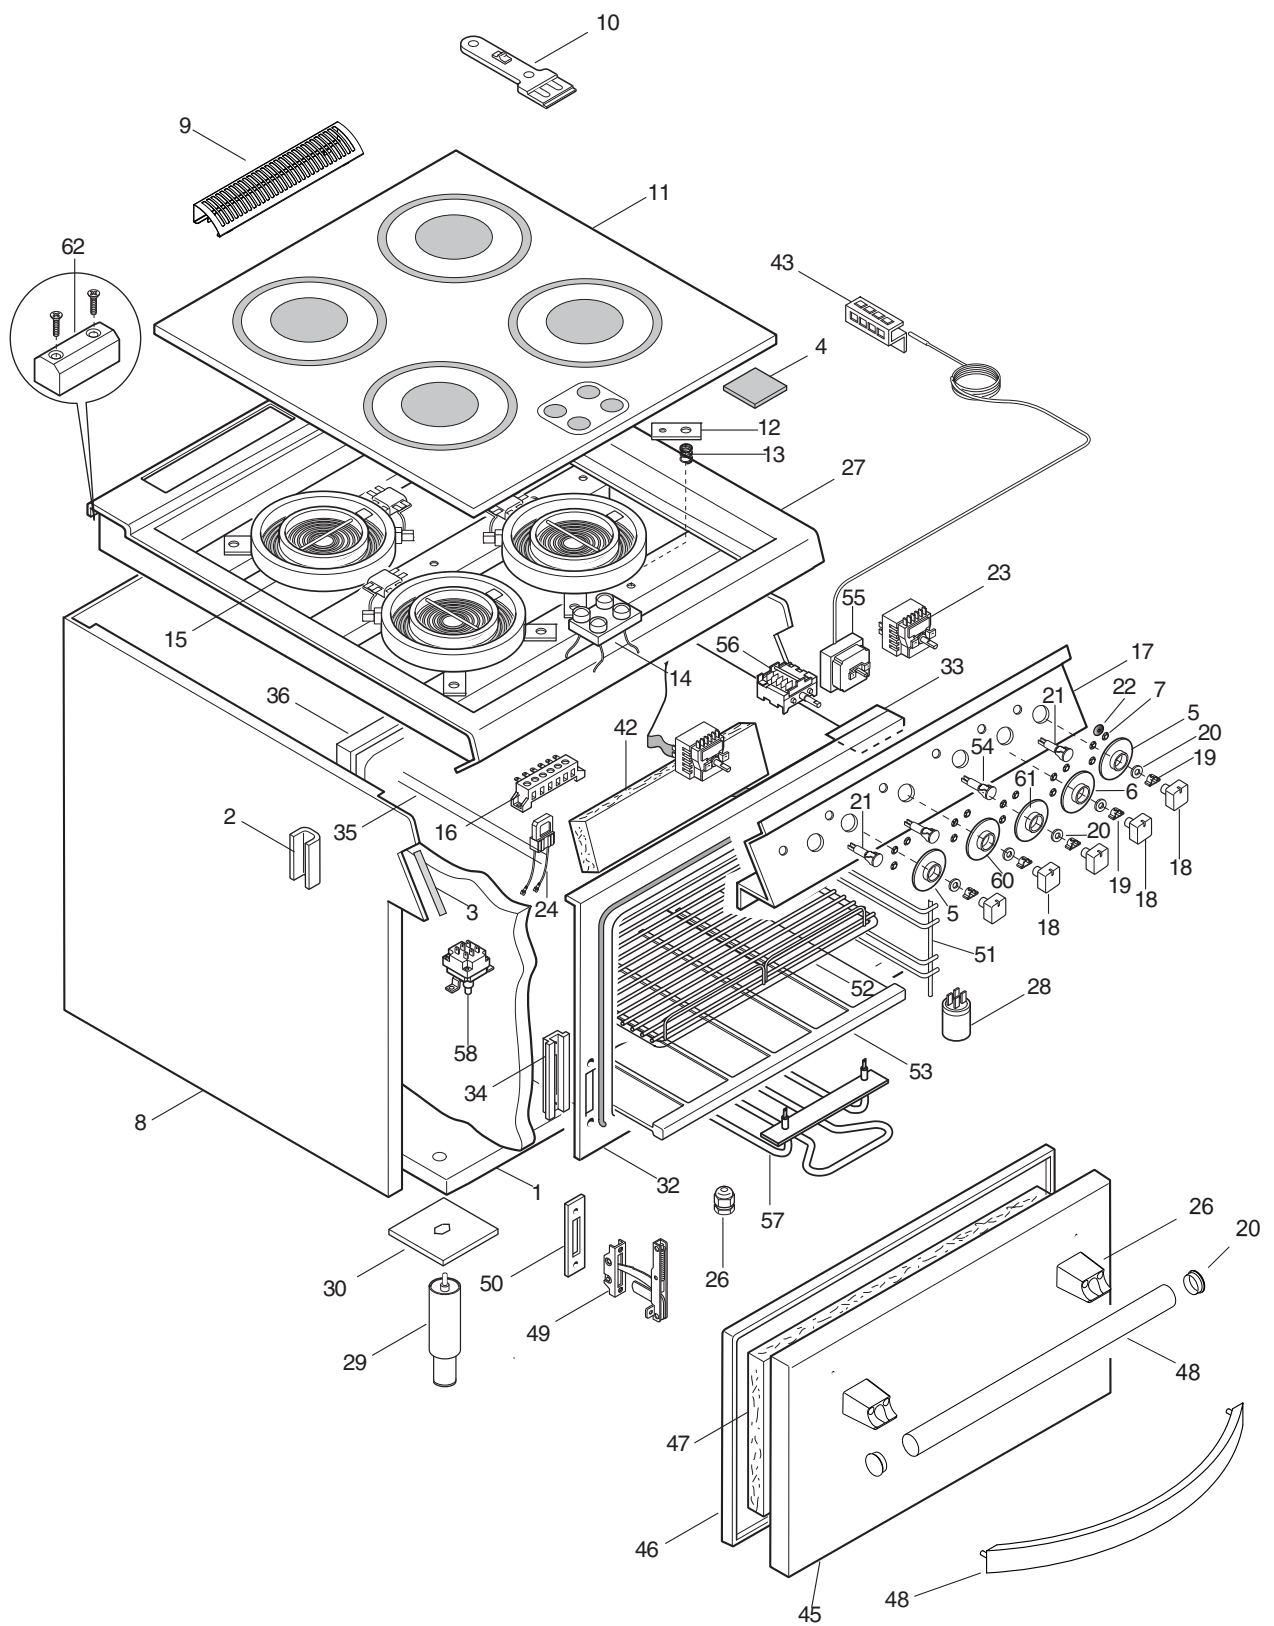

Pag	Index	Indice	Note
2-4	General components	Componenti struttura	
5,6	Spare parts list	Lista ricambi	

Brand/Marchio: All  
Factory code: 9PDX

**CUCINA INFRAROSSO E700XP  
INFRARED COOKING E700XP**

<i>Pos</i>	<i>Factory Code</i>	<i>Spare part Code</i>	<i>Descrizione</i>	<i>Description</i>	<i>Ref./Note</i>
1	05038A1U00	*	FONDO PIANO 400	BOTTOM TOP 400 MM	TOP
1	05038A1V00	*	FONDO PIANO 800	BOTTOM TOP 800 MM	TOP
1	05038A2300	*	FONDO FORNO	BOTTOM OVEN 800 MM	OVEN
2	0527850500	0C0156	PIASTRA FISSAGGIO FIANCHI	SIDE PANELS JOINTING PLATE	
3	0543821900	0C2496	GUARNIZIONE CRUSCOTTO	GASKET CONTROL PANEL	
4	0546810400	0C5419	DISTANZIALE VETROCERAMICA	SPACER FOR GLASS TOP	
5	0548877U00	0C7527	GHIERA SIMOSTATO POSTERIORE	KNOB RING, ENERGY REGULATOR	ELX
5	054887A200	0C7534	GHIERA SIMOSTATO POSTERIORE	KNOB RING, ENERGY REGULATOR	ZAN, OEM up to 20/2011
<b>5</b>	<b>0548879T00</b>	<b>0C7246</b>	<b>GHIERA SIMOSTATO POSTERIORE</b>	<b>KNOB RING, SAFETY THERMOSTAT</b>	<b>ZAN, OEM from 21/2011</b>
6	0548877T00	0C7344	GHIERA SIMOSTATO ANTERIORE	KNOB RING, SAFETY THERMOSTAT	ELX
6	054887A100	0C7533	GHIERA SIMOSTATO ANTERIORE	KNOB RING, SAFETY THERMOSTAT	ZAN, OEM up to 20/2011
<b>6</b>	<b>0548879S00</b>	<b>0C7245</b>	<b>GHIERA SIMOSTATO ANTERIORE</b>	<b>KNOB RING, SAFETY THERMOSTAT</b>	<b>ZAN, OEM from 21/2011</b>
7	0218912211	069567	PIASTRINA PER GHIERA	PLATE FOR KNOB RING	
8	085089F701	0C8544	RIVESTIMENTO LATERALE 400 MM	EXTERNAL PANEL 400 MM	ELX, TOP
8	085089FA01	0C7268	RIVESTIMENTO LATERALE 400 MM	EXTERNAL PANEL 400 MM	ELX, TOP
8	085089F801	0C7536	RIVESTIMENTO LATERALE 800 MM	EXTERNAL PANEL 800 MM	ZAN, OEM - TOP
8	085089FB01	0C8464	RIVESTIMENTO LATERALE 800 MM	EXTERNAL PANEL 800 MM	ZAN, OEM - TOP
8	085089FF01	0C8598	RIVESTIMENTO LAT. MONOBLOCCO	EXT. PANEL FREESTANDING 800 MM	ELX - OVEN
8	085089FJ01	0CA950	RIVESTIMENTO LAT. MONOBLOCCO	EXT. PANEL FREESTANDING 800 MM	ZAN - OVEN
9	050389LP00	0C7333	GRIGLIA CAMINO	GRATE, CHIMNEY	
10	0830865500	059048	RASCHIETTO	SCRAPER	
11	0574820400	0C7188	RIPIANO VETROCERAMICA 400 MM	GLASS TOP 400 MM	
11	0574820300	0C7866	RIPIANO VETROCERAMICA 800 MM	GLASS TOP 800 MM	
12	0508813201	0A5300	PIASTRINA FISS.RESISTENZA	PLATE FOR HEATING ELEMENT	
13	0514886600	059044	MOLLA X PIASTRA	SPRING	
14	0830863200	059047	LAMPADE SPIA	PILOT LAMP	
15	0617817600	005008	PIASTRA ELETTRICA	ELECTRIC PLATE	
16	0A05714000	058613	MORSETTIERA	MAIN TERMINAL BOARD	
17	085089B000	0C7291	CRUSCOTTO TOP 400 MM	CONTROL PANEL TOP 400 MM	ELX
17	085089FW00	0C7647	CRUSCOTTO TOP 400 MM	CONTROL PANEL TOP 400 MM	ZAN, OEM
<b>17</b>	<b>0800838400</b>	*	<b>CRUSCOTTO TOP 400 MM</b>	<b>CONTROL PANEL TOP 400 MM</b>	<b>p</b>
17	085589A400	0C7308	CRUSCOTTO TOP 800 MM	CONTROL PANEL TOP 800 MM	ELX
17	085089FX00	0C7648	CRUSCOTTO TOP 800 MM	CONTROL PANEL TOP 800 MM	ZAN, OEM
<b>17</b>	<b>0800838500</b>	*	<b>CRUSCOTTO TOP 800 MM</b>	<b>CONTROL PANEL TOP 800 MM</b>	<b>q</b>
17	085589AV00	0C7275	CRUSCOTTO MONOBLOCCO	CON. PANEL FREESTANDING	ELX
17	085089GM01	0C7651	CRUSCOTTO MONOBLOCCO	CON. PANEL FREESTANDING	ZAN
17	0800839700	*	CRUSCOTTO MONOBLOCCO	CON. PANEL FREESTANDING	O
18	0511850G01	0C6670	MANOPOLA	KNOB	ELX
*	0548877V00	0C7345	ADATTATORE MANOPOLA	KNOB ADAPTER	ELX
18	0548878201	0C7232	MANOPOLA	KNOB	ZAN
18	0548865500	0A5621	MANOPOLA	KNOB	OEM
19	0214590701	025245	MOLLETTA PER MANOPOLA	SPRING, KNOB	
20	0543821000	053816	GUARNIZIONE MANOPOLA	GASKET, KNOB	
21	0876800002	005010	LAMPADA SPIA VERDE	GREEN LAMP	
22	0541813800	0C6171	RONDELLA SILICONE	SILICONE WASHER	
23	0699802B00	0C6530	REGOLATORE ENERGIA	ENERGY REGULATOR	
24	0694801500	003551	SNUBBER	SNUBBER	
25	0315252601	026806	PIEDINO	FOOT	TOP
26	0544802300	0C0068	PRESSACAVO	TIGHTENER, CORD	
27	087089B900	0C7216	RIPIANO 400 MM	TOP 400 MM	ELX
27	087089BF00	0C7654	RIPIANO 400 MM	TOP 400 MM	ZAN
27	087089BA00	0C7872	RIPIANO 800 MM	TOP 800 MM	ELX
27	087089BG00	0C7655	RIPIANO 800 MM	TOP 800 MM	ZAN
28	0694605400	049303	FILTRO TRIFASE	TRIPHASE FILTER	
29	0835856900	0C0204	PIEDE	FOOT	