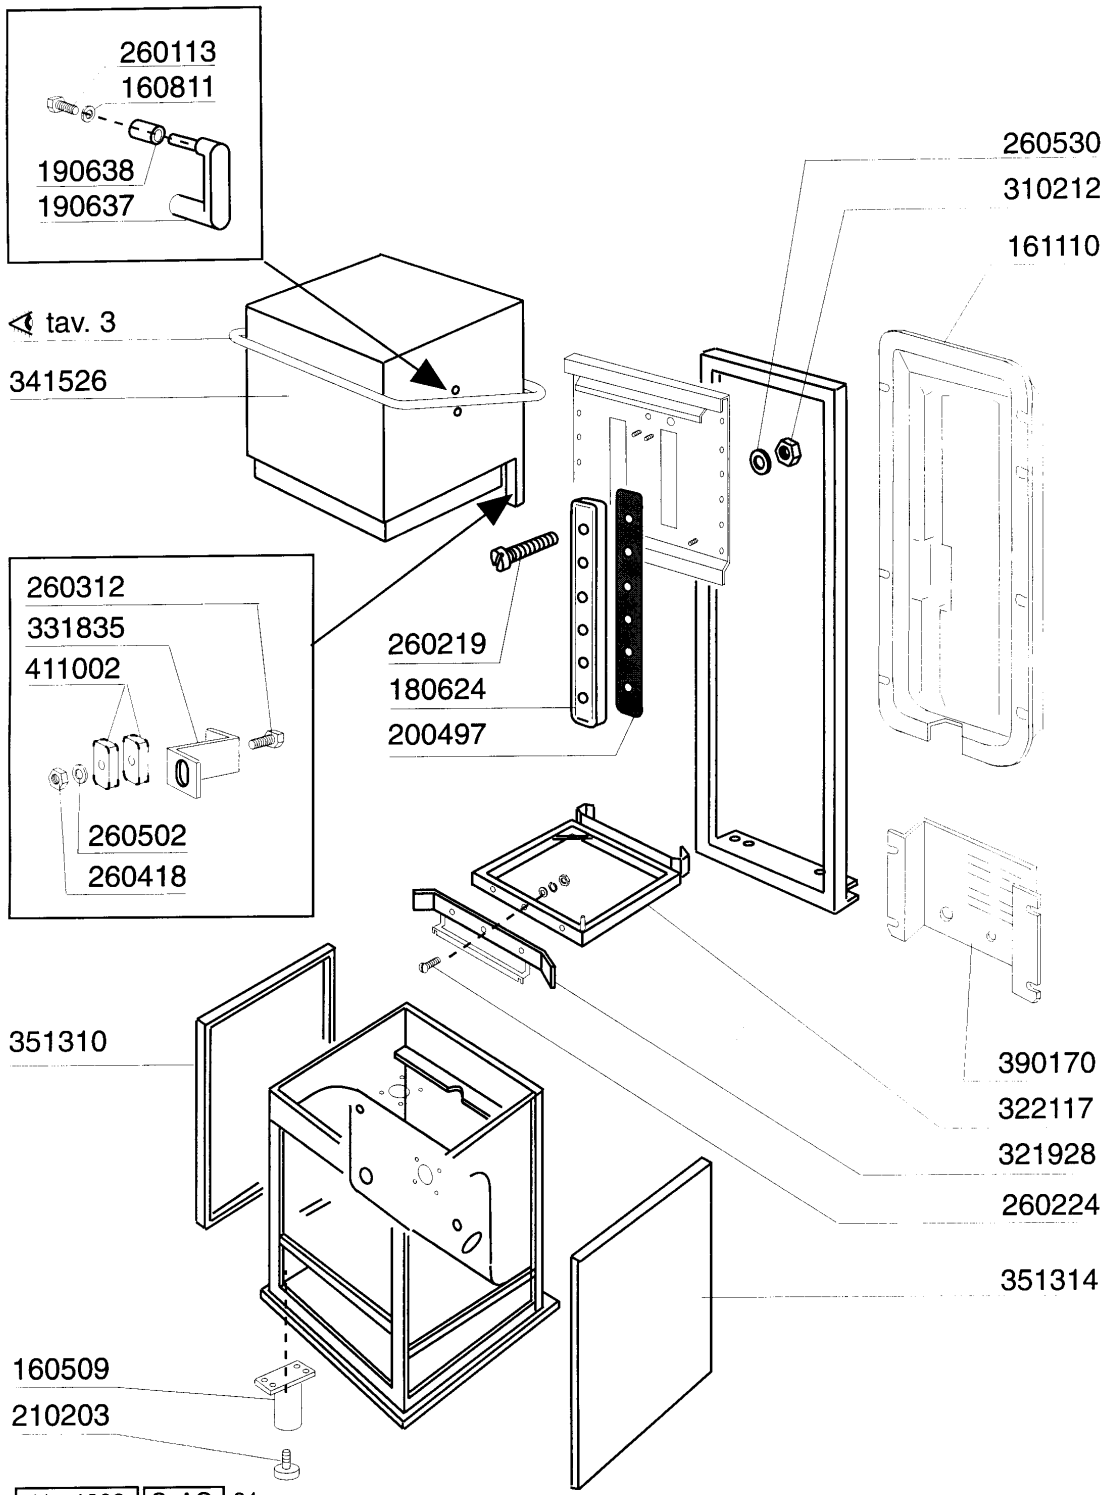

**C95 - Korb - Durchschubmaschinen
Tafelliste**

1	Karosserie
2	Tank
3	Griff
4	Wasch-und Nachspülsäule
5	Wasch-und Nachspülarme
6	Nachspülgruppe
7	Pumpe
8	Schalttafel
9	E-Tafel
10	Klarspüler-dosiergerät

PARTI DI RICAMBIO
PIECES DETACHEES
SPARE PARTS
ERSATZTEILE
LISTA DE RECAMBIOS

C 95

9/92

C95 - Seite 1 - Karosserie Legende

Kode	Bezeichnung	Preis
160509	Fusshalter	0
160811	Gleitring F2 18x8,5 X1 Algot	0
161110	Hintere Abdeckung S90-c85-140	0
180624	Türführung C95-c155-c165	0
190637	Führung Für "c"-tür	0
190638	Rolle Für C-türführung	0
200497	Dichtung F.türführung C85-c140	0
210203	Gummifuss 30 Mm	0
260113	Rostfr.st.te-schraube8x20 A2uni5739	0
260219	Rostf.st Tcp-schraube6x35a2 Uni6107	0
260224	Tb-schraube 6x15 B23-10-11-12	0
260312	Schraube Tsp 4x16	0
260418	Selbst-sichernde Mutter M4	0
260502	Flachscheibe D.4	0
260530	Rostfr.stahl Scheibe 7x22x2	0
310212	Blindmutter M6 Schwarz Nylon	0
321928	Platte F. Fuehrungen C140	0
322117	Korbführung C95-c155	0
331835	Winkel Für Magnet C165	0
341526	Haube C95-c155	0
351310	Linke Panel C95-c155	0
351314	Rechte Panel C95-c155	0
390170	Hintere Abdeckung	0
411002	Dauermagnet 24x12	0