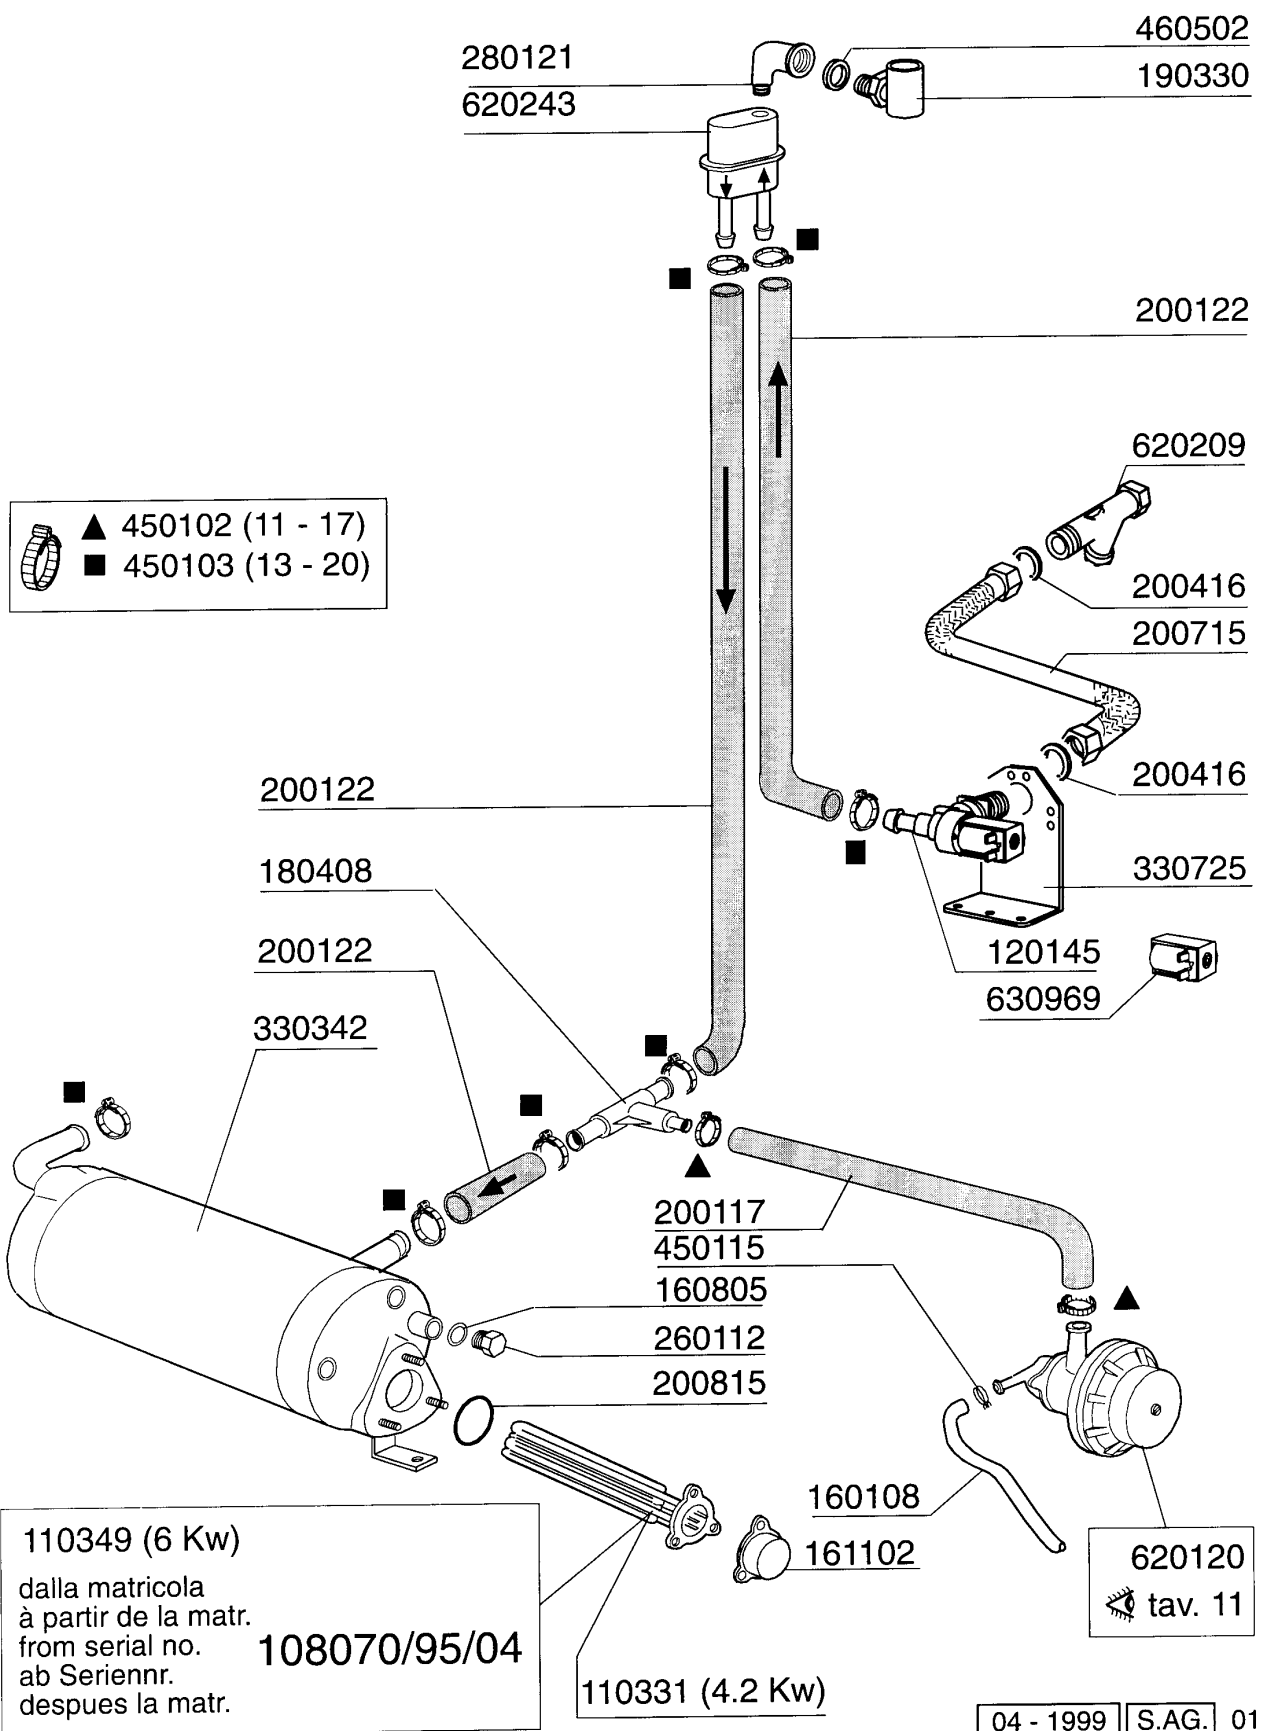

**C95 - Korb - Durchschubmaschinen
Tafelliste**

1	Karosserie
2	Tank
3	Griff
4	Wasch-und Nachspülsäule
5	Wasch-und Nachspülarme
6	Nachspülgruppe
7	Pumpe
8	Schalttafel
9	E-Tafel
10	Klarspüler-dosiergerät

280409

190636

200813

160768

190636

C95 - Seite 6 - Nachspülgruppe Legende

Kode	Bezeichnung	Preis
110331	Heizkörper 4200w 230/400v	0
110349	Heizkörper 6000w 220/380v	0
120145	E-ventil F2 14lt/n Typ 1 Weg	0
160108	Ansaugschlauch D.8x5 F.dosiergeraet	0
160805	Dichtung D.8	0
161102	Heizkoerperschutz Mopl.	0
180408	"t"-nippel F.dosierer M/zentr.reduz	0
190330	Te-stück Für Rückverhinderer	0
200117	Gummschlauch 7x16	0
200122	Schlauch 11x19	0
200416	Dichtung D. 3/4"	0
200715	Zulaufschlauch 2m Rostfr.st.	0
200815	O-ring F.heizkörper	0
260112	Rostfr.stahl Te-schraube 8x16 A2	0
280121	Kniestück Für Rückverhinderer	0
330342	Boiler C95-c155-c165	0
330725	Standardwinkel Fuer E-ventil	0
450102	Schelle Fe Zn 11-17 H=9	0
450103	Schlauchs. Fe Zn. 13-20 H=9	0
450115	Elastische Schelle D. 8,3/7,8	0
460502	Asbestdichtung 30x21x2 C34-r	0
620120	Glanzmitteldosierer	0
620209	Einlauffilter	0
620243	Rohrtrenner	0
630969	Spule S4216 220/50hz	0