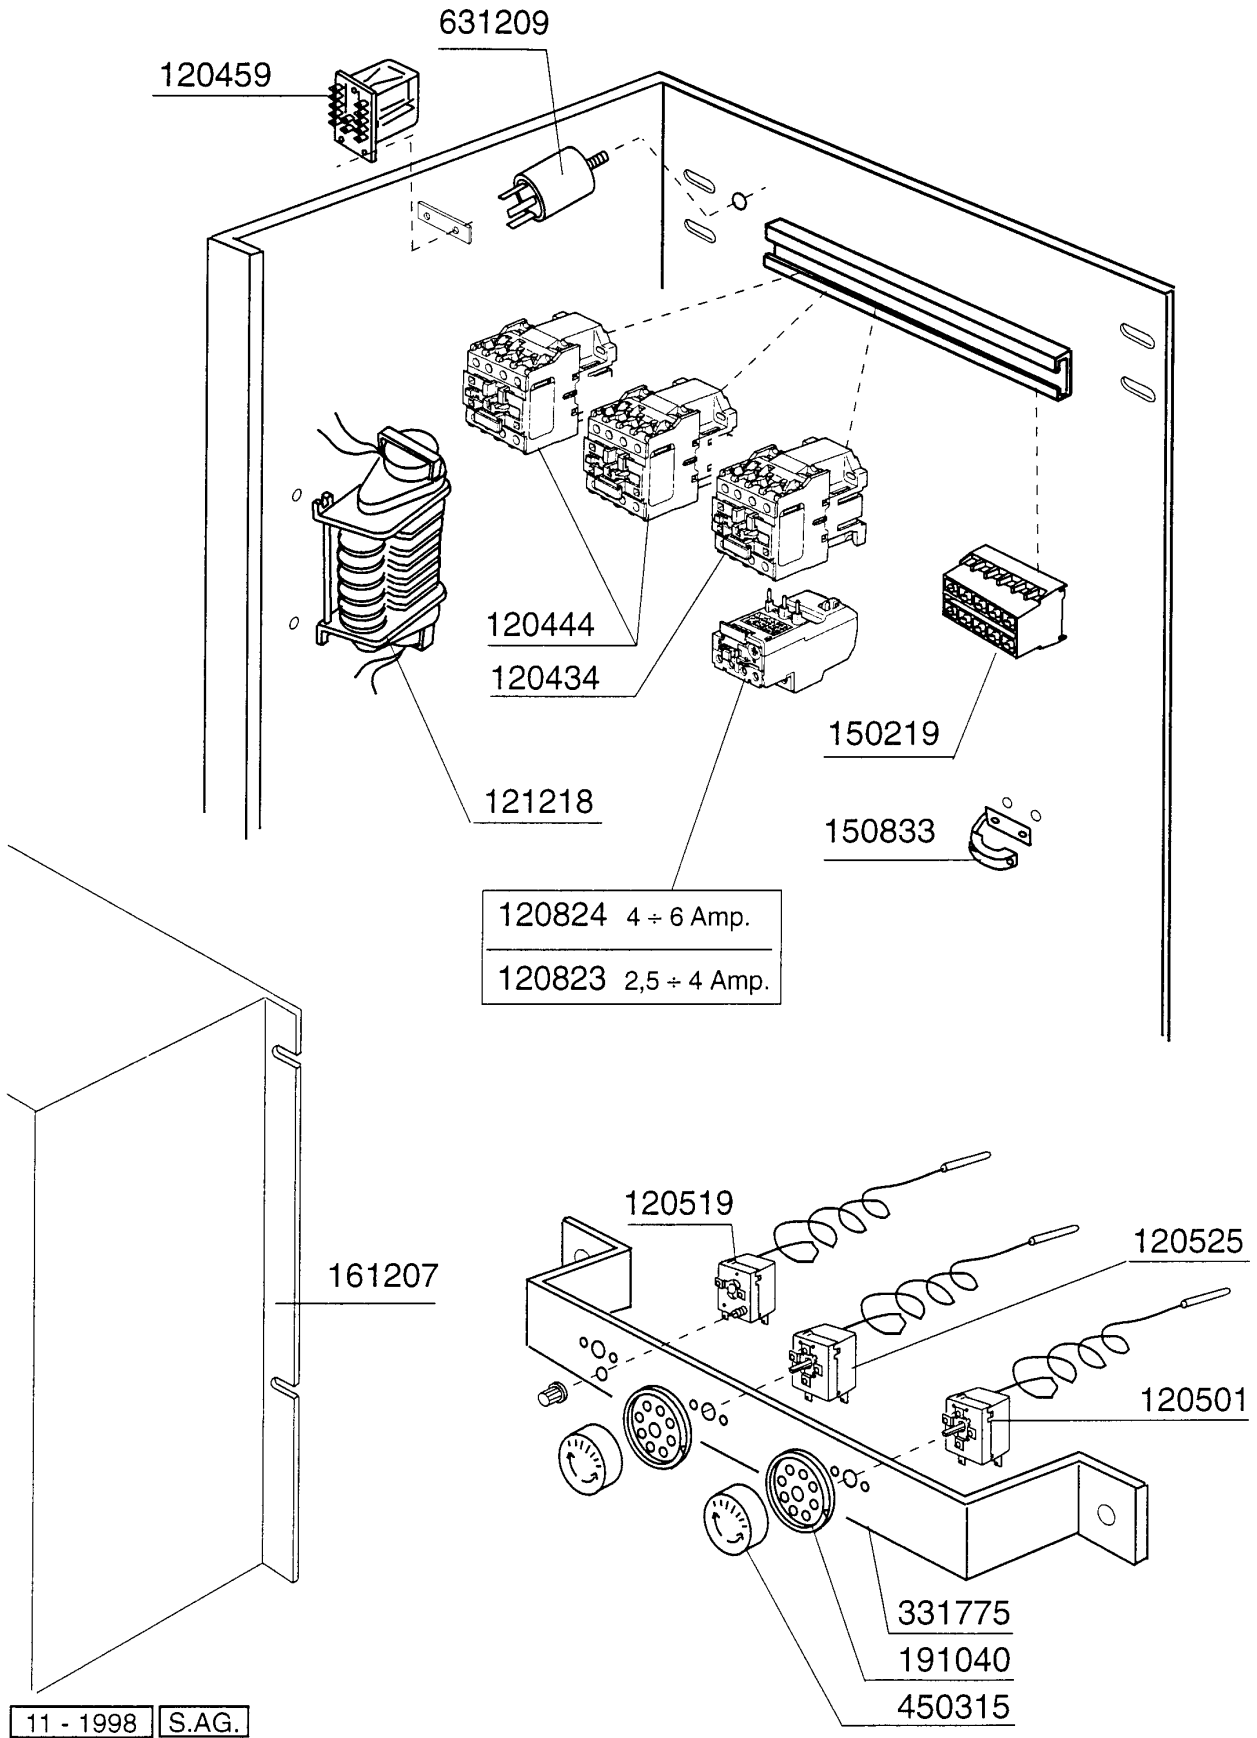

**C95 - Korb - Durchschubmaschinen
Tafelliste**

1	Karosserie
2	Tank
3	Griff
4	Wasch-und Nachspülsäule
5	Wasch-und Nachspülarme
6	Nachspülgruppe
7	Pumpe
8	Schalttafel
9	E-Tafel
10	Klarspüler-dosiergerät

100717 220 - 240 - 380 - 415/3 50 Hz

100719 220 - 240/1 50 Hz

HP 1,5 - Kw 1,1 (2241)

C95 - Seite 8 - Schalttafel Legende

Kode	Bezeichnung	Preis
120729	Schalter 16a 5pos.achtpolig C70-140	0
130157	Grüne Lampe Für Bc-br-c-serie-220v	0
130159	Orange Lampe Für C-serie - 220v	0
130447	Zyklusstartwählschalter C-serie	0
130449	Druckknopf Br-bc-fc	0
130706	Rote Abdeckung Für Lampe (c-serie)	0
130707	Weisse Abdeckung F.lampe (c-serie)	0
130708	Grüne Abdeckung Für Lampe (c-serie)	0
160733	Neutral Pfropfen F. Lampe	0
190140	Graue Halterung F.drucktaste Br-bc	0
260139	Schraube Te 5x16	0
260511	Growerscheibe D.5	0
260538	Schiebe 18x6x1,5 Stahl	0
290821	Abstandstueck F.schalter	0
351233	Fronttafel C95-c155	0
390306	Seil	0
440817	Federsperring Lscb/ 1853/17/00	0
450321	Graue Abdeckung F.drucktaste Br-bc	0
450323	Knebel Für Bc-br-c95-c155	0
450905	Kapill.thermometer D.52 1,5m	0
460335	Selbstklebende "c95" Symbol	0
461025	Schalttafel C95-c155	0

C95 - Seite 9 - E-Tafel Legende

Kode	Bezeichnung	Preis
120434	Schuetz 9a 220v 50hz	0
120444	Schütz 9a 220v 50hz Hr0901nm	0
120459	Hilfsrelais 16a 220v C95-155-bchr	0
120501	Thermostat 30/90° Mt 1 Tr/2	0
120519	Thermostat 110-130° Sic.ls1 C-g-s	0
120525	Bolierthermostat Fc-c95-155-165	0
120823	Thermoausloeser 2,5/4 A	0
120824	Thermoausloeser 4/6a	0
121218	Zeitschalter 65"/120"/180" C95	0
150219	Klemmenleiste 5p Mmq165vd26	0
150833	Kebeldurchgang Br/bc	0
161207	Schütz Für E-tafel C95-155	0
191040	Rahmen Des Thermostatsknopfes	0
331775	Winkel 3 Thermostaten	0
450315	Knebel F.thermostat 90°	0
631209	Entstörfilter	0