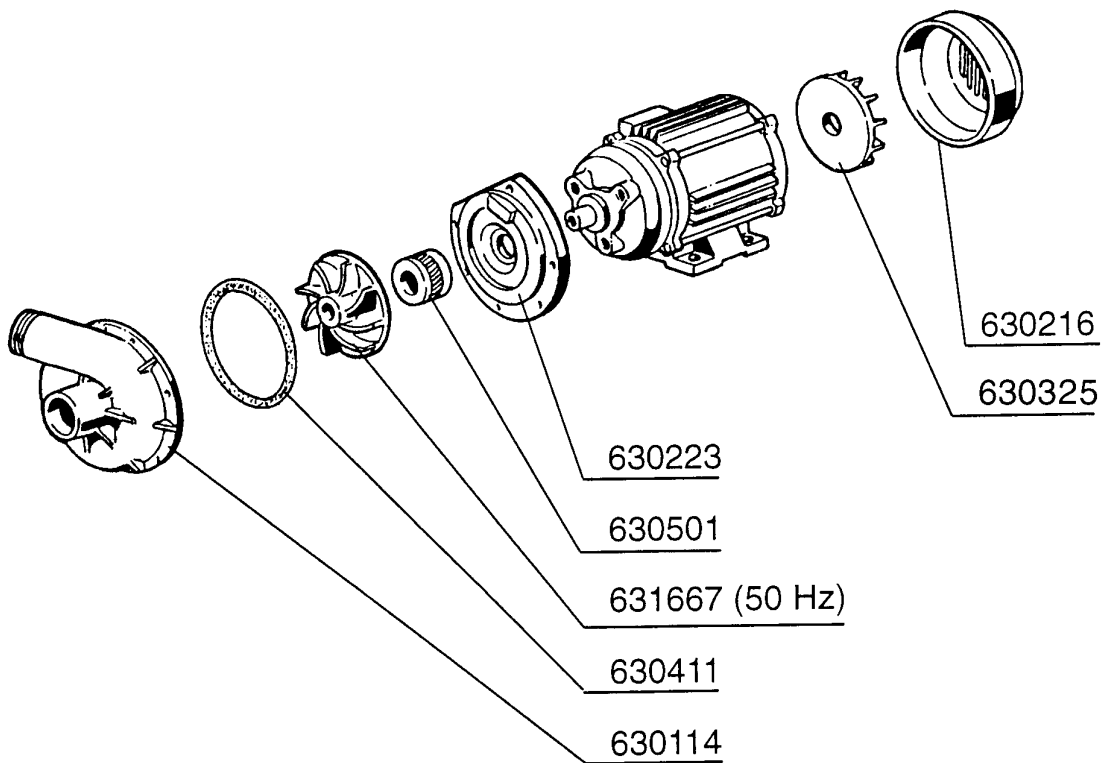

**C95 - Seite 7 - Pumpe
Legende**

Kode	Bezeichnung	Preis
100717	Pumpe 1,5ps 220/380 50hz - 2241	0
100719	Pumpe 1,5ps 220/240 50hz 2241	0
630114	Pumpengehaeuse Fi Hp2-2,7-3-3,2 12	0
630216	Lauftraddeckel Fi Hp 2-3	0
630223	Flansch Pumpe Fi Hp 2-3-3,2	0
630325	Lueferrad F. Pumpe 1219/2241	0
630411	O-ring Pumpe Fi Hp 2-2,7	0
630501	Mech.dichtung Ps 2-3-3,2	0
631667	Pumpenlaufrad 1,5ps F.2241 D.109	0

100717 220 - 240 - 380 - 415/3 50 Hz

100719 220 - 240/1 50 Hz

HP 1,5 - Kw 1,1 (2241)

C95 - Seite 8 - Schalttafel Legende

Kode	Bezeichnung	Preis
120729	Schalter 16a 5pos.achtpolig C70-140	0
130157	Grüne Lampe Für Bc-br-c-serie-220v	0
130159	Orange Lampe Für C-serie - 220v	0
130447	Zyklusstartwählschalter C-serie	0
130449	Druckknopf Br-bc-fc	0
130706	Rote Abdeckung Für Lampe (c-serie)	0
130707	Weisse Abdeckung F.lampe (c-serie)	0
130708	Grüne Abdeckung Für Lampe (c-serie)	0
160733	Neutral Pfropfen F. Lampe	0
190140	Graue Halterung F.drucktaste Br-bc	0
260139	Schraube Te 5x16	0
260511	Growerscheibe D.5	0
260538	Schiebe 18x6x1,5 Stahl	0
290821	Abstandstueck F.schalter	0
351233	Fronttafel C95-c155	0
390306	Seil	0
440817	Federsperring Lscb/ 1853/17/00	0
450321	Graue Abdeckung F.drucktaste Br-bc	0
450323	Knebel Für Bc-br-c95-c155	0
450905	Kapill.thermometer D.52 1,5m	0
460335	Selbstklebende "c95" Symbol	0
461025	Schalttafel C95-c155	0

C95 - Seite 9 - E-Tafel Legende

Kode	Bezeichnung	Preis
120434	Schuetz 9a 220v 50hz	0
120444	Schütz 9a 220v 50hz Hr0901nm	0
120459	Hilfsrelais 16a 220v C95-155-bchr	0
120501	Thermostat 30/90° Mt 1 Tr/2	0
120519	Thermostat 110-130° Sic.ls1 C-g-s	0
120525	Bolierthermostat Fc-c95-155-165	0
120823	Thermoausloeser 2,5/4 A	0
120824	Thermoausloeser 4/6a	0
121218	Zeitschalter 65"/120"/180" C95	0
150219	Klemmenleiste 5p Mmq165vd26	0
150833	Kebeldurchgang Br/bc	0
161207	Schütz Für E-tafel C95-155	0
191040	Rahmen Des Thermostatsknopfes	0
331775	Winkel 3 Thermostaten	0
450315	Knebel F.thermostat 90°	0
631209	Entstörfilter	0