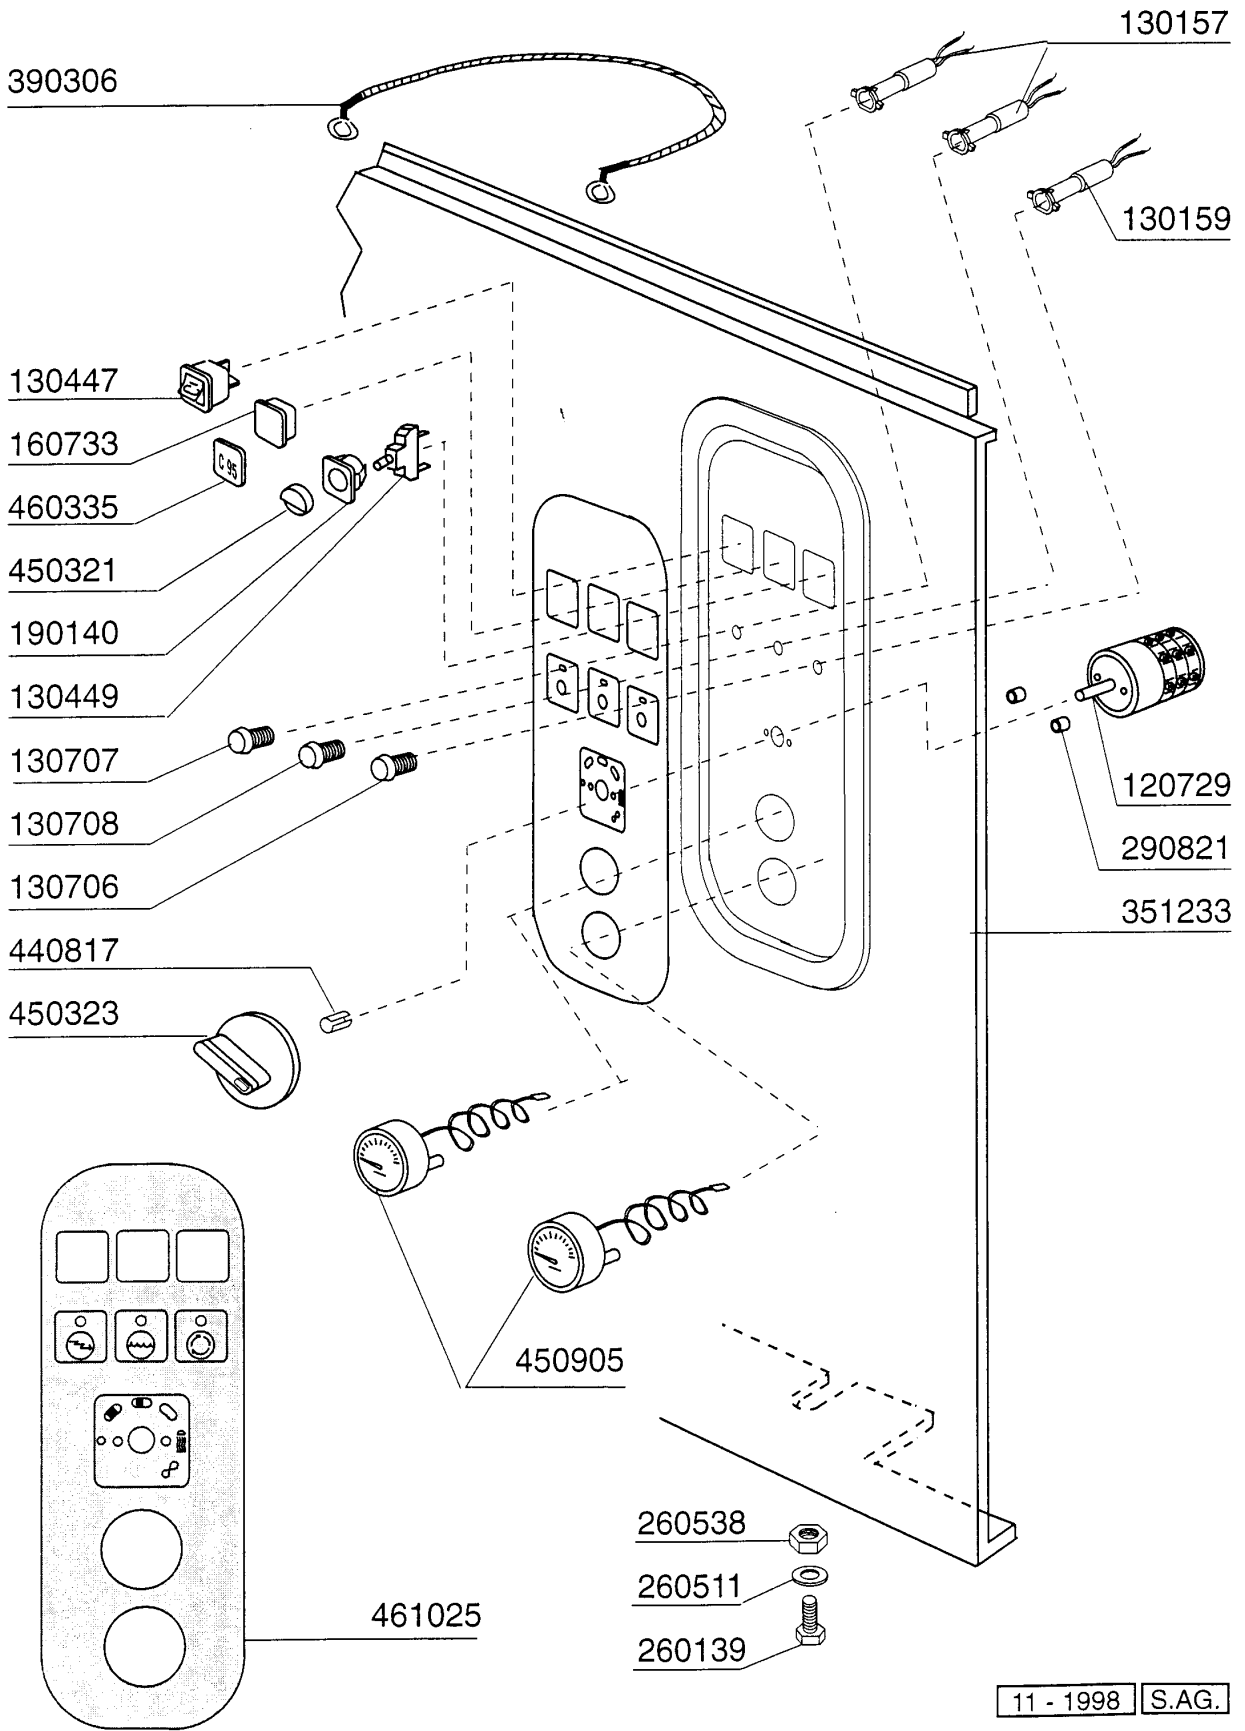

**C95 - Korb - Durchschubmaschinen
Tafelliste**

1	Karosserie
2	Tank
3	Griff
4	Wasch-und Nachspülsäule
5	Wasch-und Nachspülarme
6	Nachspülgruppe
7	Pumpe
8	Schalttafel
9	E-Tafel
10	Klarspüler-dosiergerät

100717 220 - 240 - 380 - 415/3 50 Hz

100719 220 - 240/1 50 Hz

HP 1,5 - Kw 1,1 (2241)

C95 - Seite 8 - Schalttafel Legende

Kode	Bezeichnung	Preis
120729	Schalter 16a 5pos.achtpolig C70-140	0
130157	Grüne Lampe Für Bc-br-c-serie-220v	0
130159	Orange Lampe Für C-serie - 220v	0
130447	Zyklusstartwählschalter C-serie	0
130449	Druckknopf Br-bc-fc	0
130706	Rote Abdeckung Für Lampe (c-serie)	0
130707	Weisse Abdeckung F.lampe (c-serie)	0
130708	Grüne Abdeckung Für Lampe (c-serie)	0
160733	Neutral Pfropfen F. Lampe	0
190140	Graue Halterung F.drucktaste Br-bc	0
260139	Schraube Te 5x16	0
260511	Growerscheibe D.5	0
260538	Schiebe 18x6x1,5 Stahl	0
290821	Abstandstueck F.schalter	0
351233	Fronttafel C95-c155	0
390306	Seil	0
440817	Federsperring Lscb/ 1853/17/00	0
450321	Graue Abdeckung F.drucktaste Br-bc	0
450323	Knebel Für Bc-br-c95-c155	0
450905	Kapill.thermometer D.52 1,5m	0
460335	Selbstklebende "c95" Symbol	0
461025	Schalttafel C95-c155	0