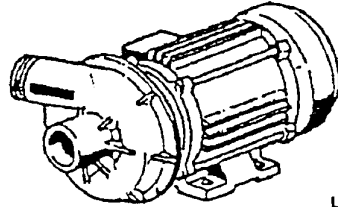

100717 220 - 240 - 380 - 415/3 50 Hz

100719 220 - 240/1 50 Hz

HP 1,5 - Kw 1,1 (2241)