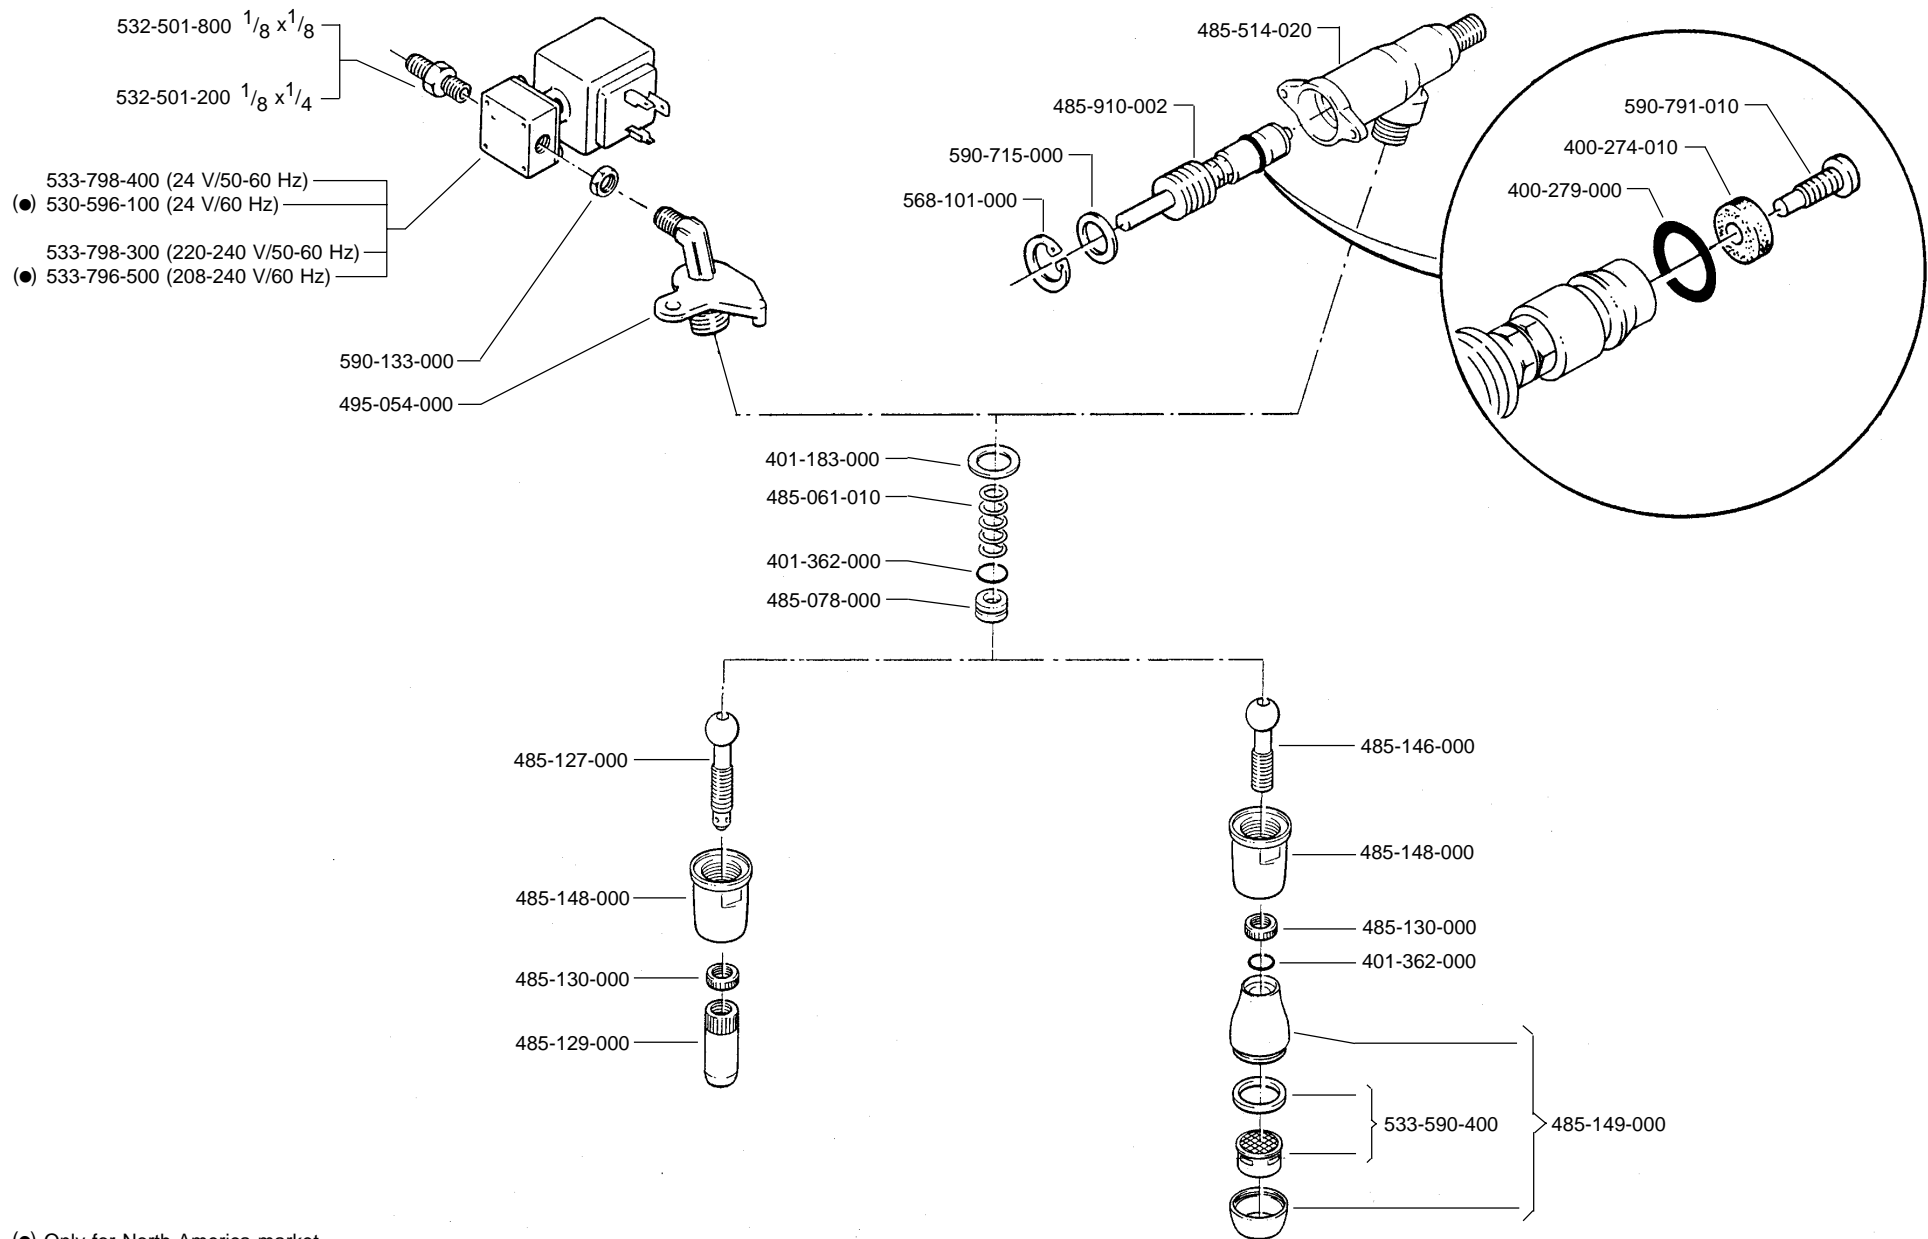

\* Particolare venduto a metro lineare  
Article vendu au mètre linéaire  
Item sold per linear meter  
Artikel wird am laufenden Meter verkauft  
Particular vendido por metros lineares  
Peça vendida por metro linear

(●) Only for North-America market

A			B			
			200-240 V / 50-60 Hz	208-240 V / 50-60 Hz	110-120 V / 50-60 Hz	110-120 V / 60 Hz
CO 1505 BF		533-197-300	530-295-400	530-295-400 (●)	530-295-600	530-295-600 (●)
CO 1305 BF		533-197-100	530-295-400	530-295-400 (●)	530-295-600	530-295-600 (●)
CO5 1309 BF		533-196-900	530-296-900	530-295-200 (●)		

● Only for North-America market

\* Particolare venduto a metro lineare  
Article vendu au mètre linéaire  
Item sold per linear meter  
Artikel wird am laufenden Meter verkauft  
Particular vendido por metros lineares  
Peça vendida por metro linear