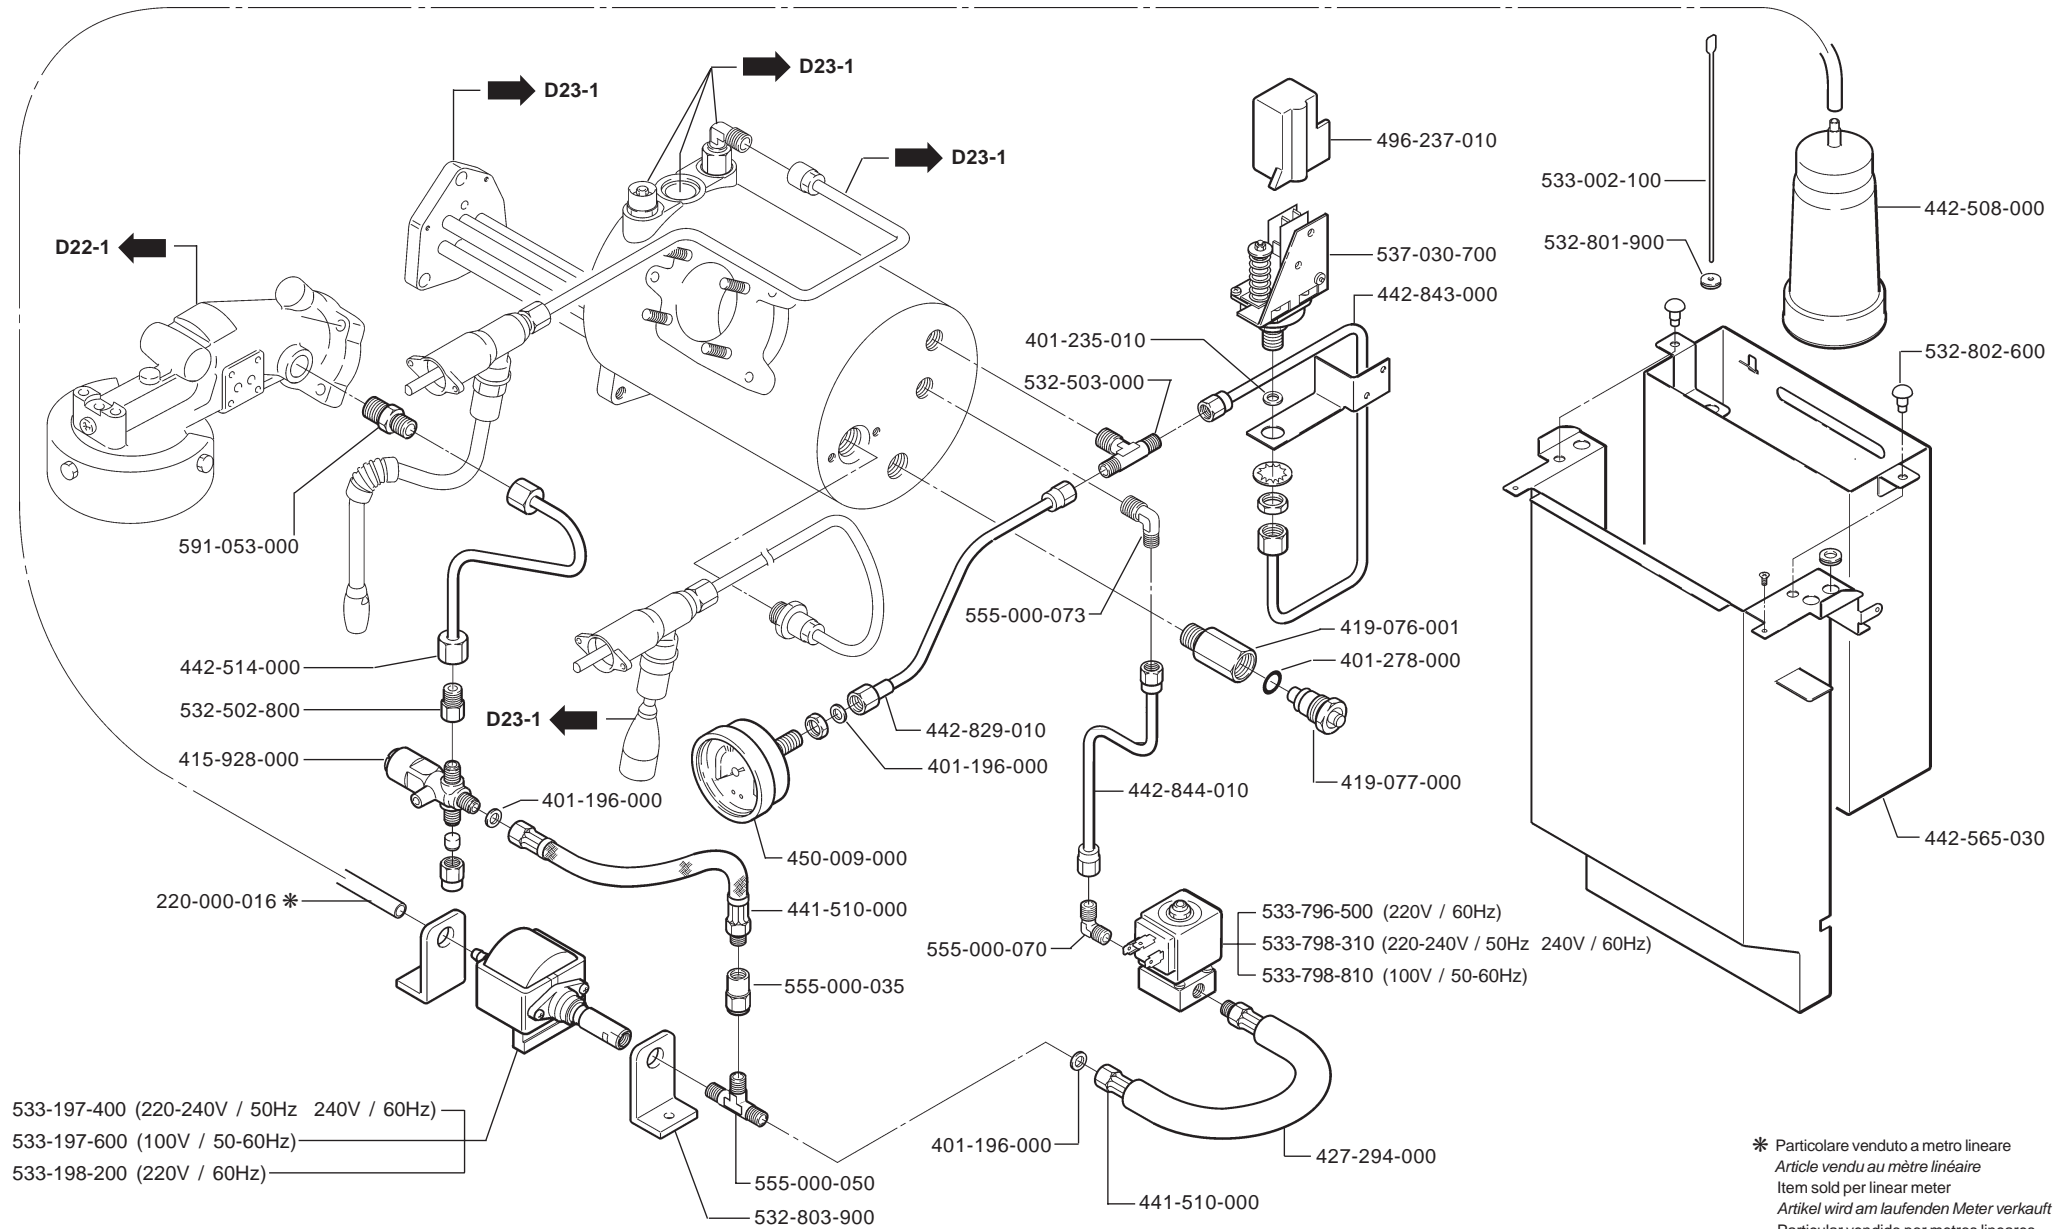

* Particolare venduto a metro lineare
Article vendu au mètre linéaire
Item sold per linear meter
Artikel wird am laufenden Meter verkauft
Particular vendido por metros lineares
Peça vendida por metro linear