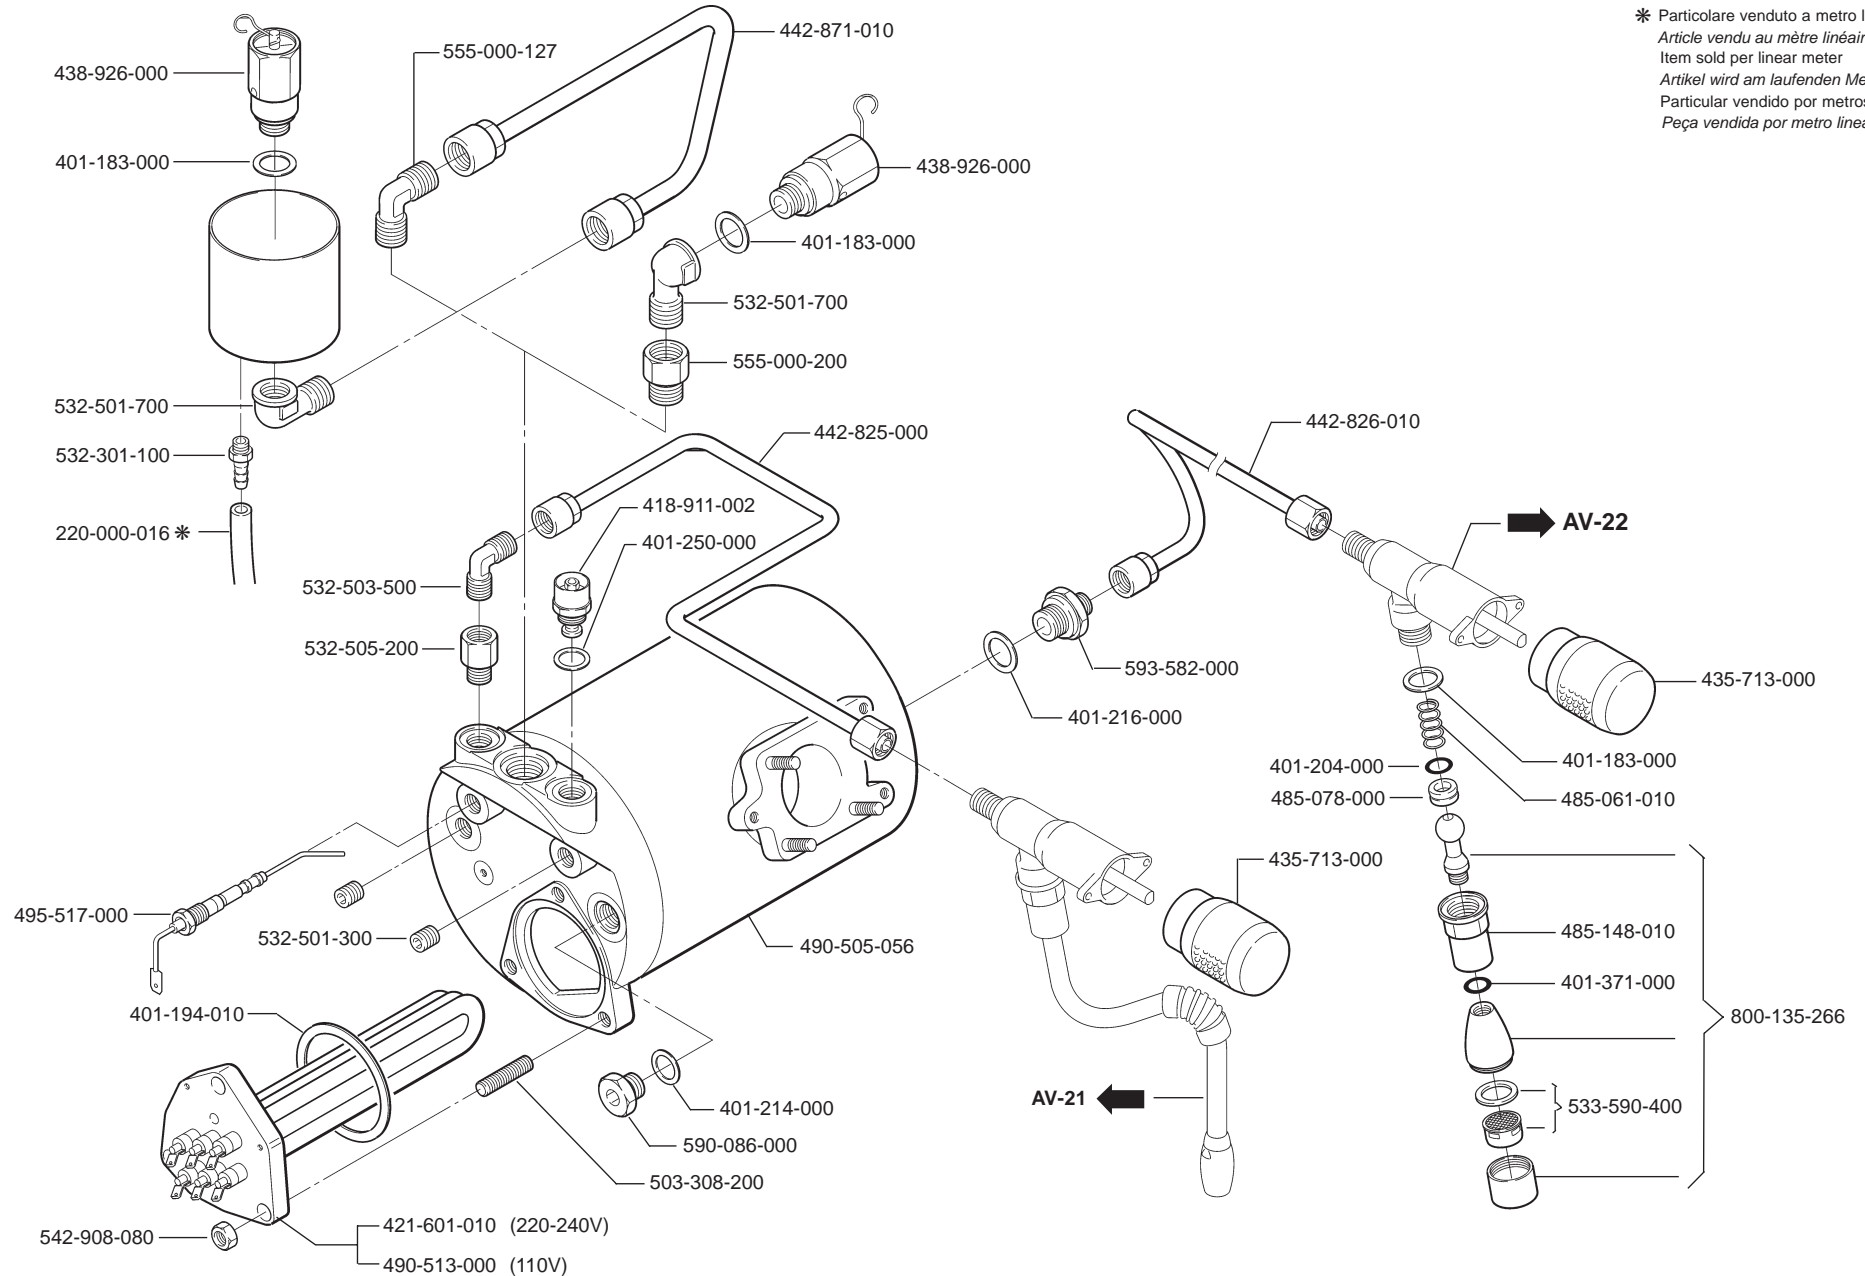

\* Particolare venduto a metro lineare  
Article vendu au mètre linéaire  
Item sold per linear meter  
Artikel wird am laufenden Meter verkauft  
Particular vendido por metros lineares  
Peça vendida por metro linear

(●) Only for North-America market

A			B			
			200-240 V / 50-60 Hz	208-240 V / 50-60 Hz	110-120 V / 50-60 Hz	110-120 V / 60 Hz
CO 1505 BF		533-197-300	530-295-400	530-295-400 (●)	530-295-600	530-295-600 (●)
CO 1305 BF		533-197-100	530-295-400	530-295-400 (●)	530-295-600	530-295-600 (●)
CO5 1309 BF		533-196-900	530-296-900	530-295-200 (●)		

● Only for North-America market

\* Particolare venduto a metro lineare  
Article vendu au mètre linéaire  
Item sold per linear meter  
Artikel wird am laufenden Meter verkauft  
Particular vendido por metros lineares  
Peça vendida por metro linear