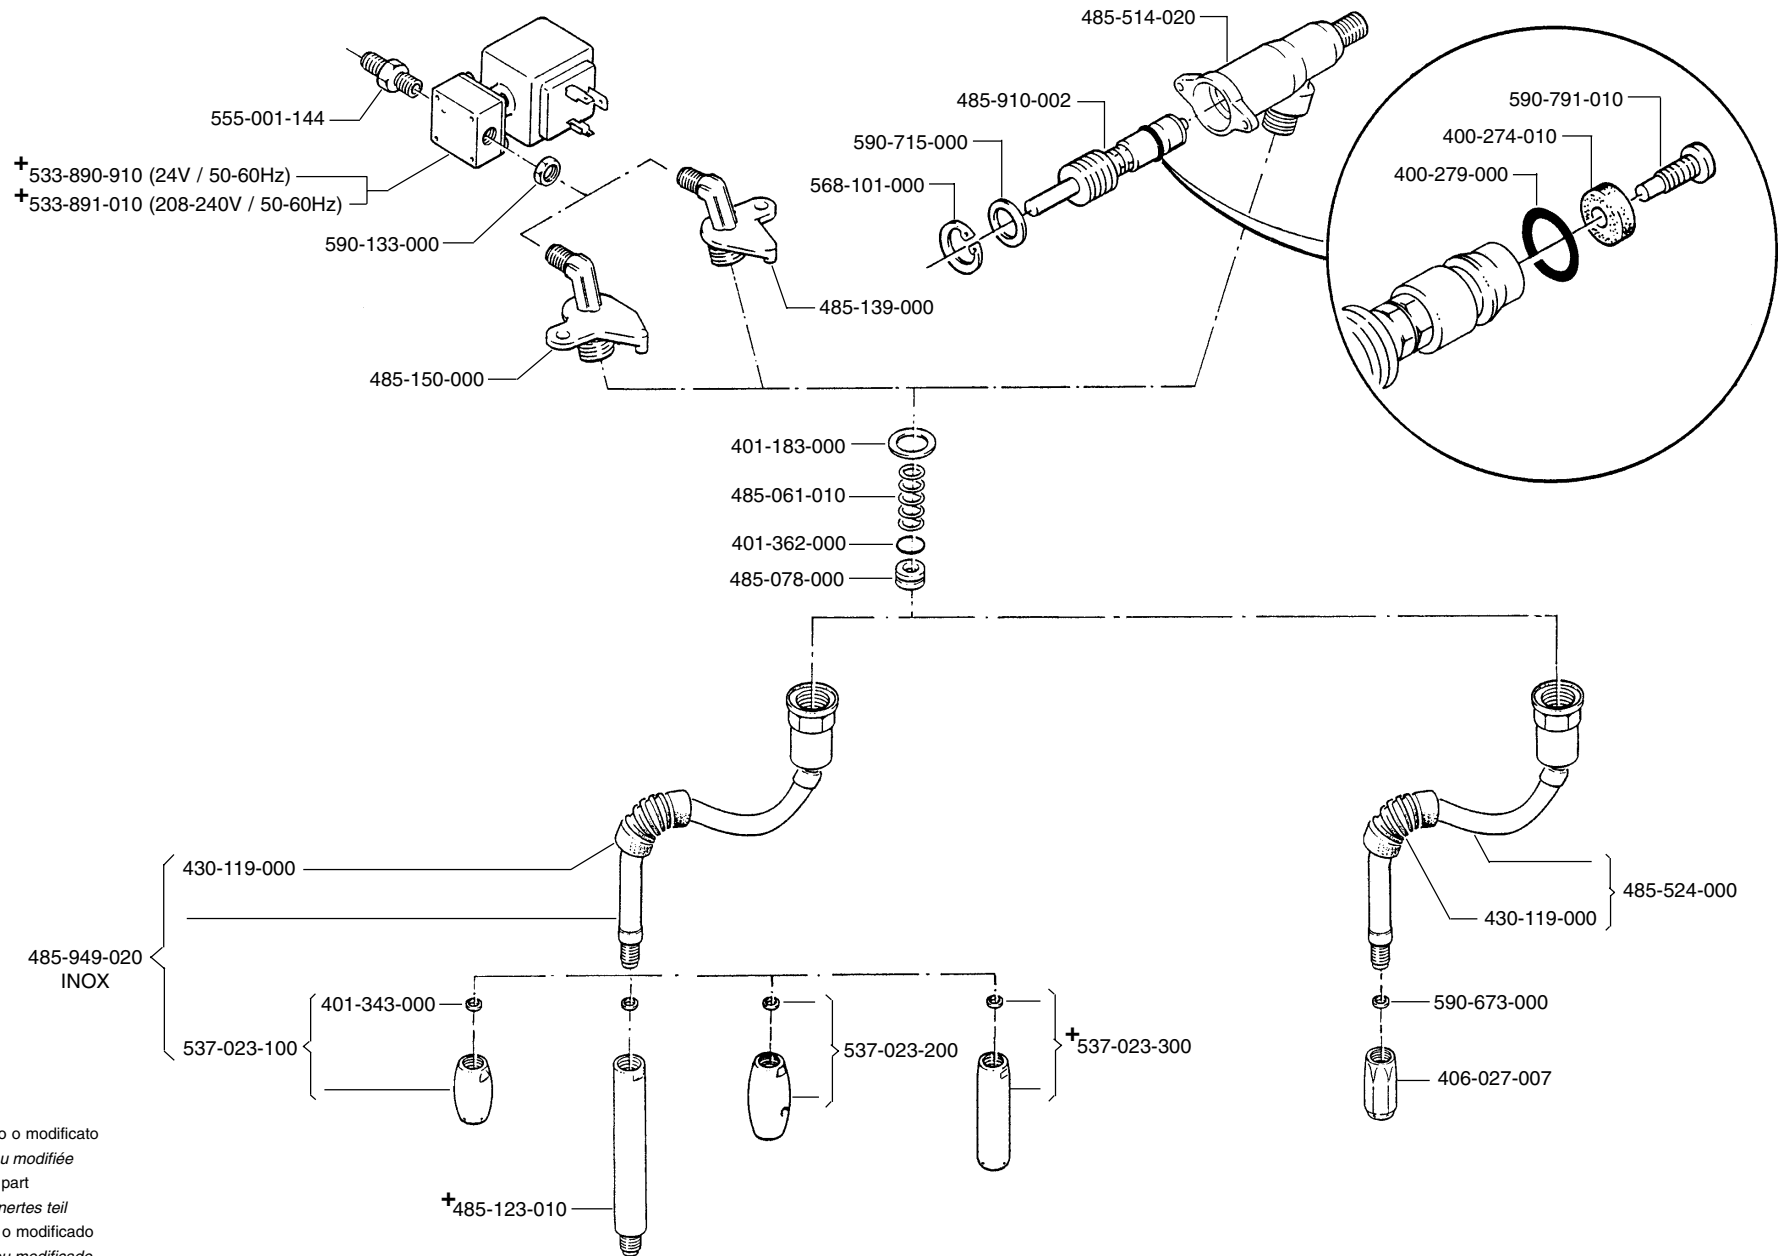

\* Particolare venduto a metro lineare  
Article vendu au mètre linéaire  
Item sold per linear meter  
Artikel wird am laufenden Meter verkauft  
Particular vendido por metros lineares  
Peça vendida por metro linear

(●) Only for North-America market

A			B			
			200-240 V / 50-60 Hz	208-240 V / 50-60 Hz	110-120 V / 50-60 Hz	110-120 V / 60 Hz
CO 1505 BF		533-197-300	530-295-400	530-295-400 (●)	530-295-600	530-295-600 (●)
CO 1305 BF		533-197-100	530-295-400	530-295-400 (●)	530-295-600	530-295-600 (●)
CO5 1309 BF		533-196-900	530-296-900	530-295-200 (●)		

● Only for North-America market

\* Particolare venduto a metro lineare  
Article vendu au mètre linéaire  
Item sold per linear meter  
Artikel wird am laufenden Meter verkauft  
Particular vendido por metros lineares  
Peça vendida por metro linear