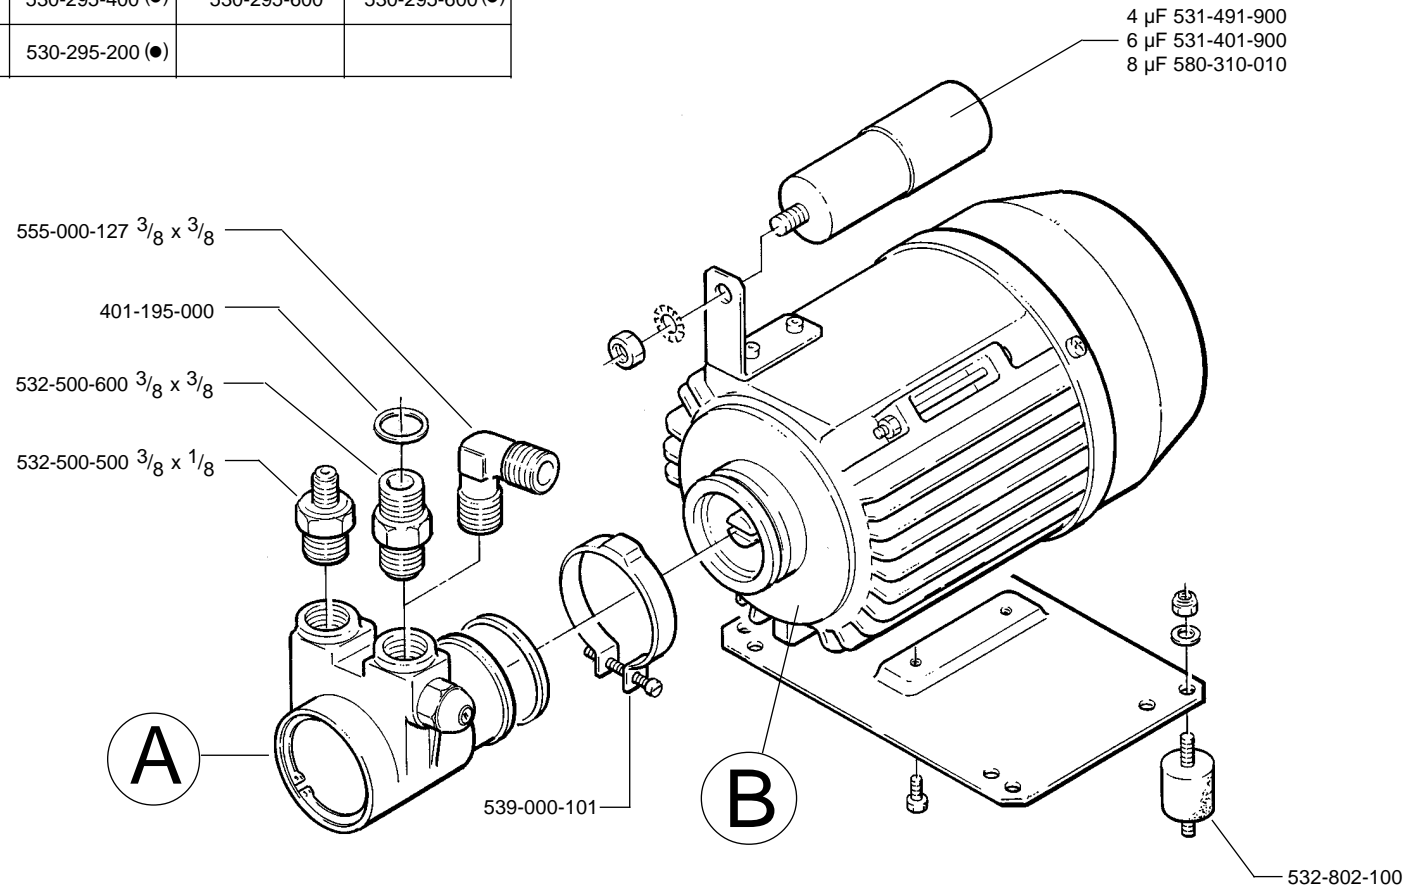

\* Particolare venduto a metro lineare  
Article vendu au mètre linéaire  
Item sold per linear meter  
Artikel wird am laufenden Meter verkauft  
Particular vendido por metros lineares  
Peça vendida por metro linear

(●) Only for North-America market

A			B			
			200-240 V / 50-60 Hz	208-240 V / 50-60 Hz	110-120 V / 50-60 Hz	110-120 V / 60 Hz
CO 1505 BF		533-197-300	530-295-400	530-295-400 (●)	530-295-600	530-295-600 (●)
CO 1305 BF		533-197-100	530-295-400	530-295-400 (●)	530-295-600	530-295-600 (●)
CO5 1309 BF		533-196-900	530-296-900	530-295-200 (●)		