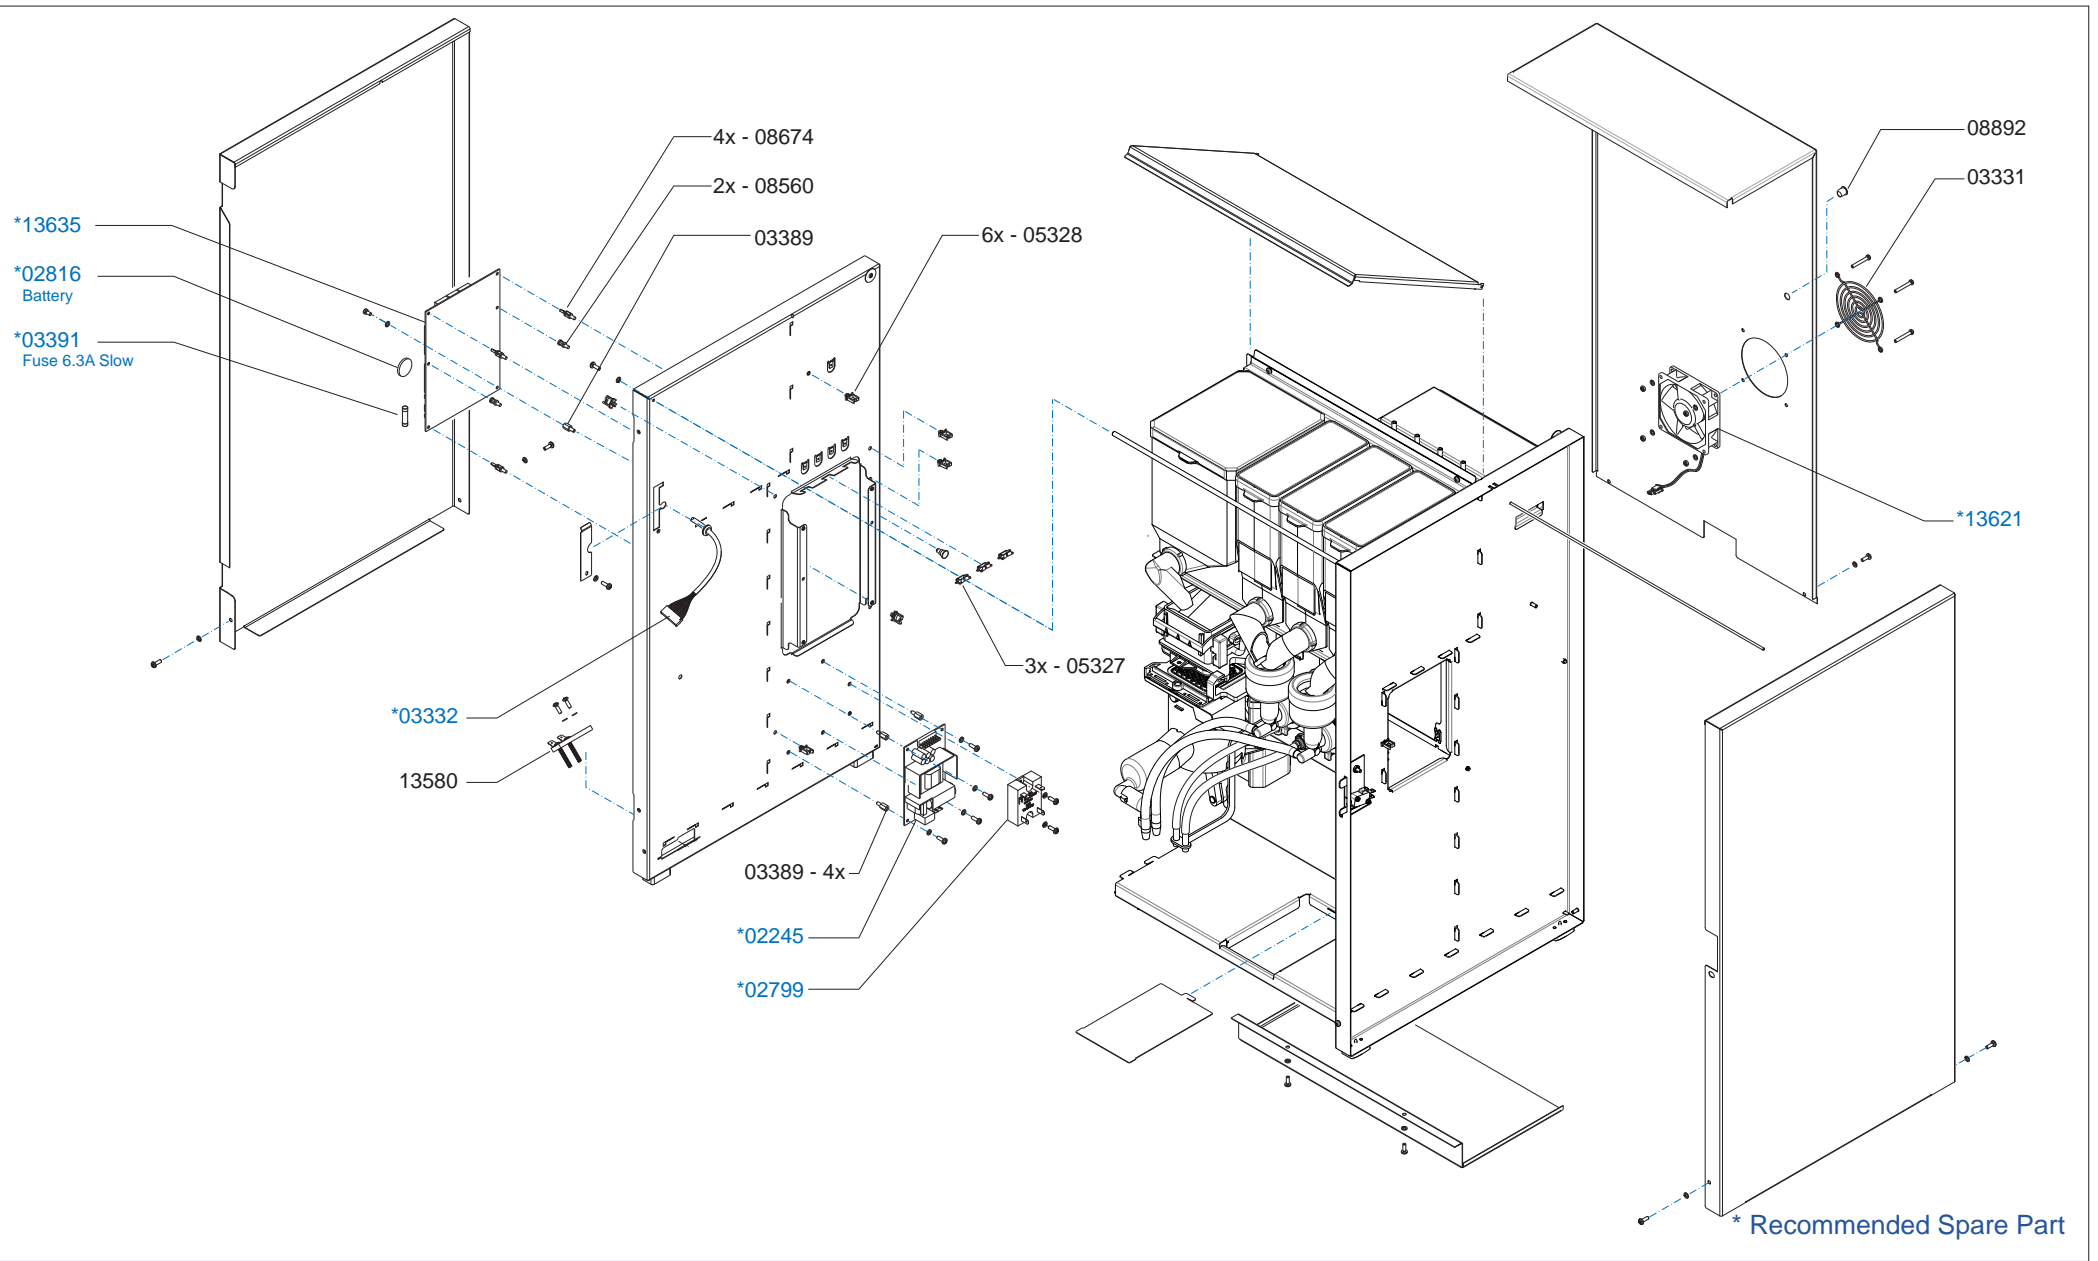

Type : OptiFresh 4 Hot & Cold
Artikelnummer : 10786

From mach. nr. : 1S 06945
Date : 03-2009

Page : 2-7
Rev. : 2 09-07-09

Drawer : RLF
Date : 26-11-2007

Rated voltage : 1N~ 220-240V 50-60Hz 3500W

Spare Parts Info

***** **Animo®** *****
Assen - Holland

www.animo.eu