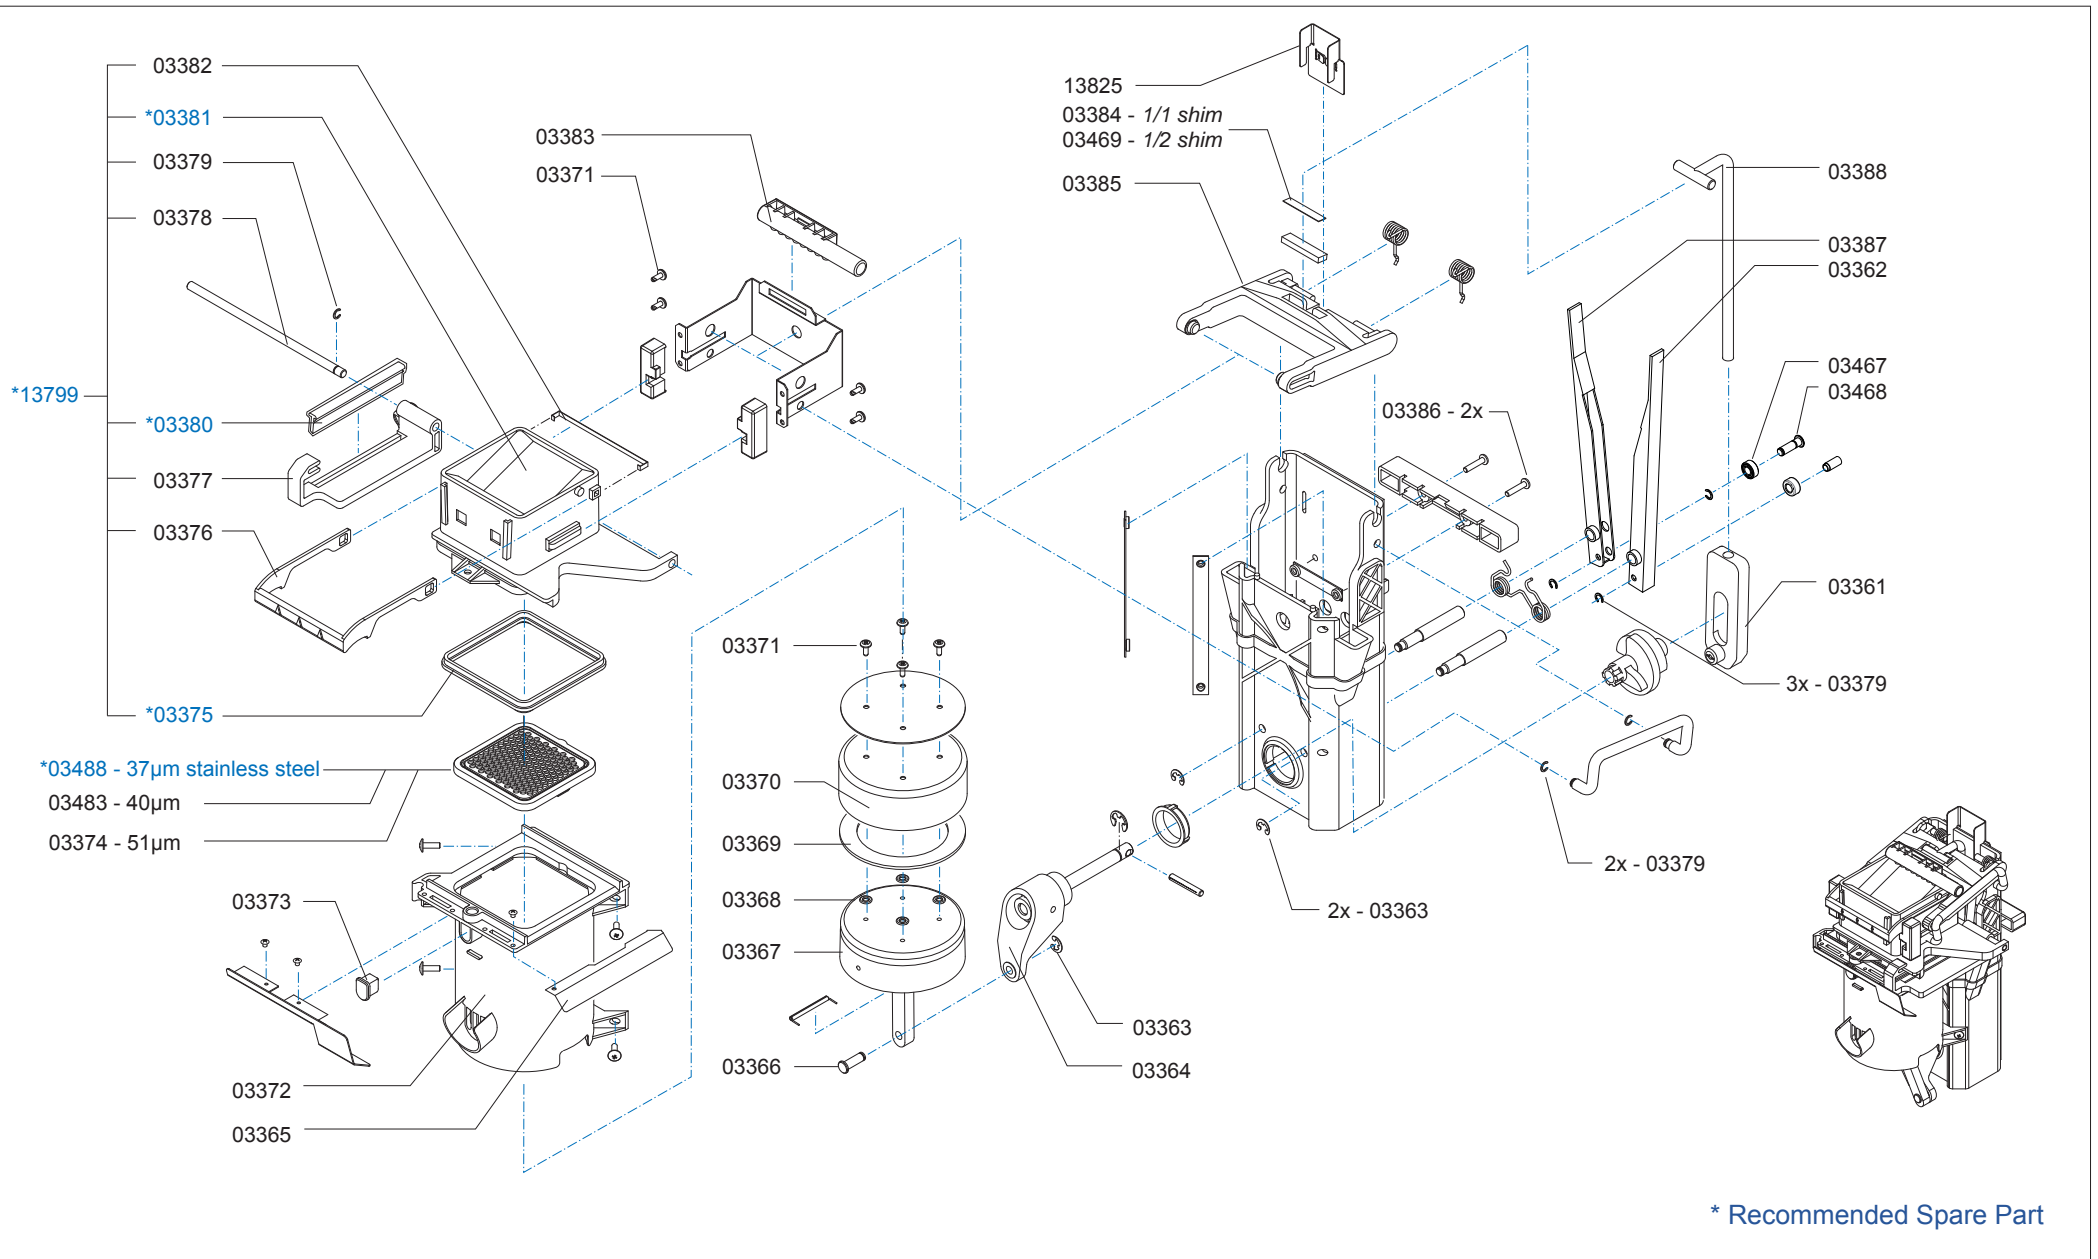

Rated voltage : 1N~ 220-240V 50-60Hz 3500W

**Spare Parts Info**

\*\*\*\*\* **Animo** \*\*\*\*\*  
**Assen - Holland**

[www.animo.eu](http://www.animo.eu)

Type : OPTIFRESH 4 H&C  
 Artikelnummer : 10786

From mach. nr. : 1S 06945  
 Date : 03-2009