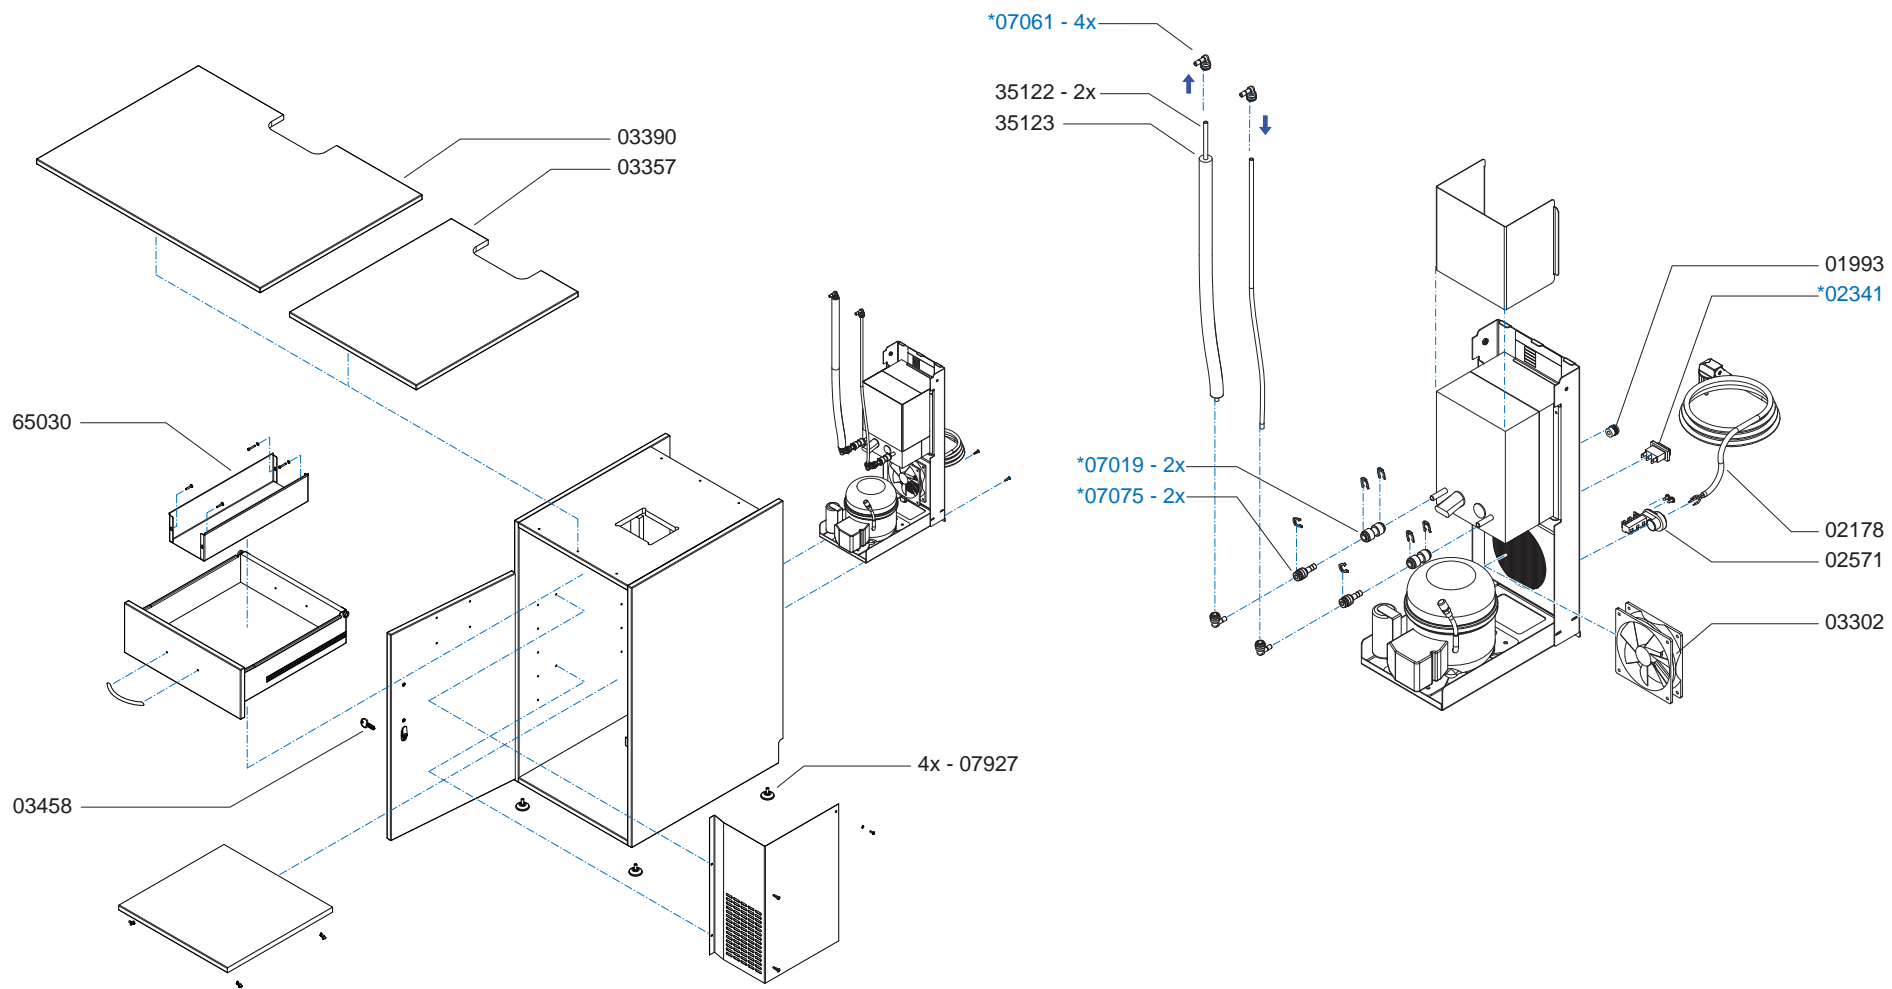

**Spare Parts Info**

\*\*\*\*\* **Animo®** \*\*\*\*\*  
**Assen - Holland**

**www.animo.eu**

\* Recommended Spare Part

Type : Base Cabinet OptiFresh H&C CPL  
 Artikelnummer : 65065

From mach. nr. : 2R 16999  
 Date : 06-2008