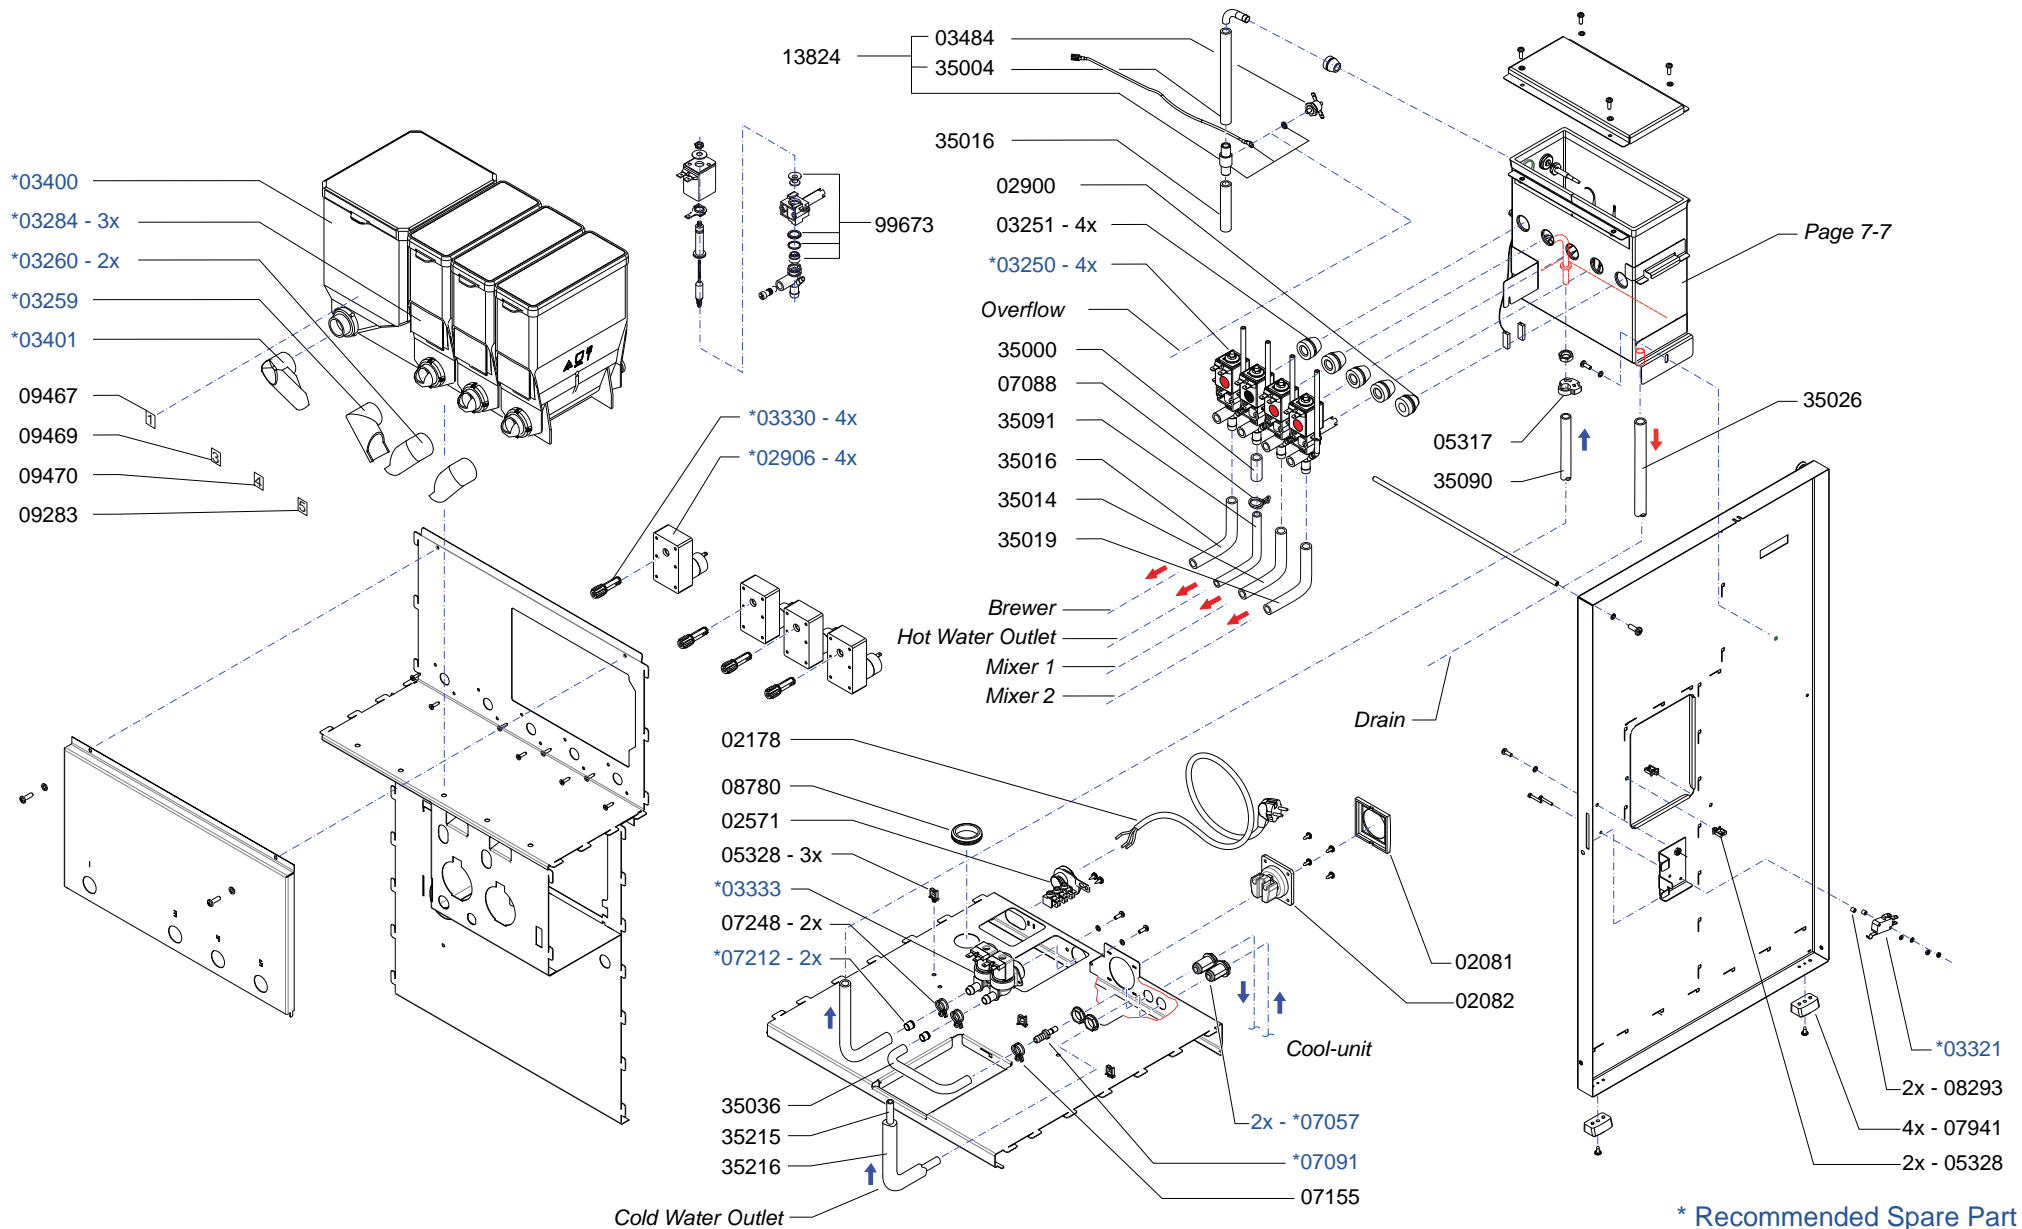

Type : OptiFresh 4 Hot & Cold
Artikelnummer : 10786

From mach. nr. : 1S 06945
Date : 03-2009

Page : 4-7
Rev. : 2 09-07-09

Drawer : RLF
Date : 26-11-2007

Rated voltage : 1N~ 220-240V 50-60Hz 3500W

Spare Parts Info

***** **Animo** *****
Assen - Holland

www.animo.eu