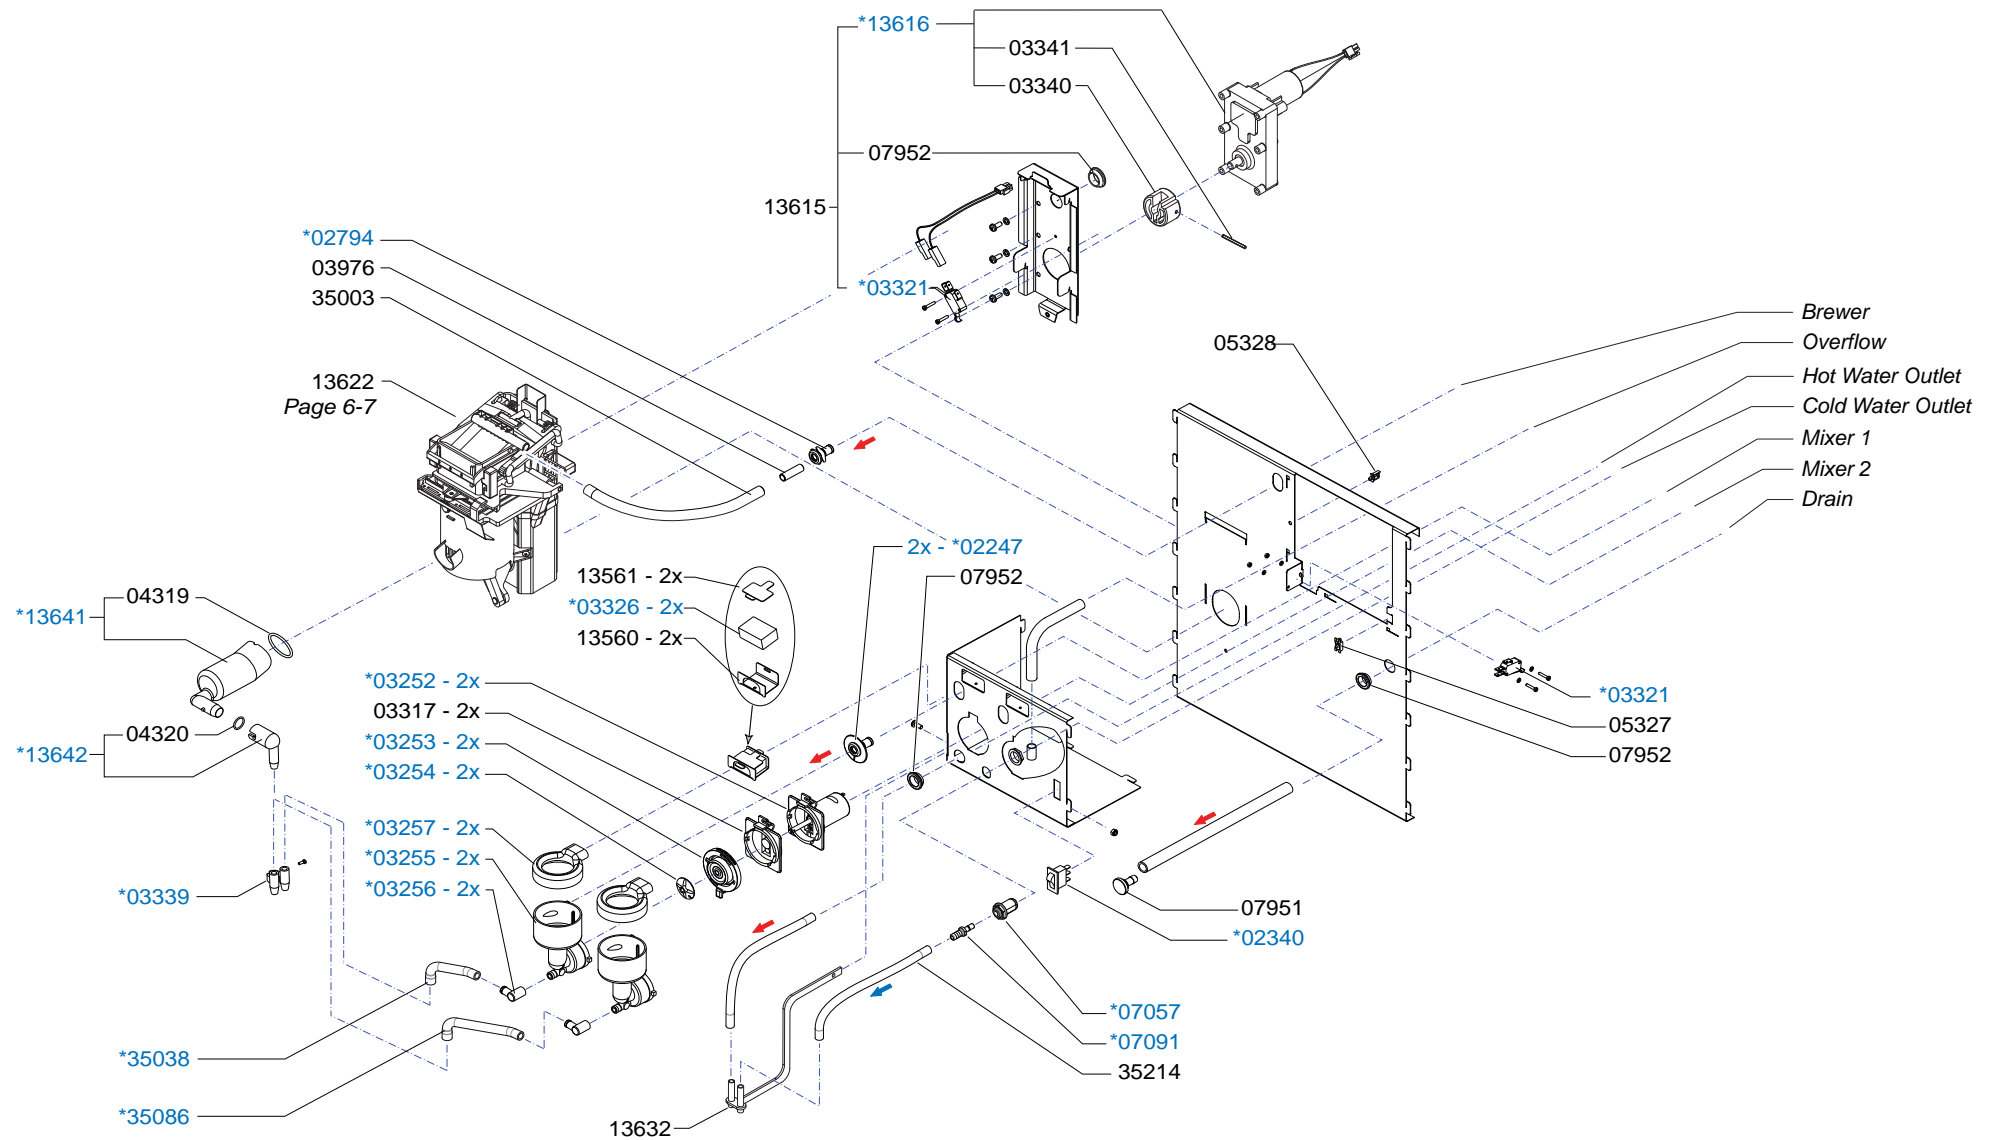

* Recommended Spare Part

Type : OptiFresh 4 Hot & Cold
Artikelnummer : 10786

From mach. nr. : 1S 06945
Date : 03-2009

Page : 3-7
Rev. : 2 09-07-09

Drawer : RLF
Date : 26-11-2007

Rated voltage : 1N~ 220-240V 50-60Hz 3500W

Spare Parts Info

***** **Animo** *****
Assen - Holland

www.animo.eu