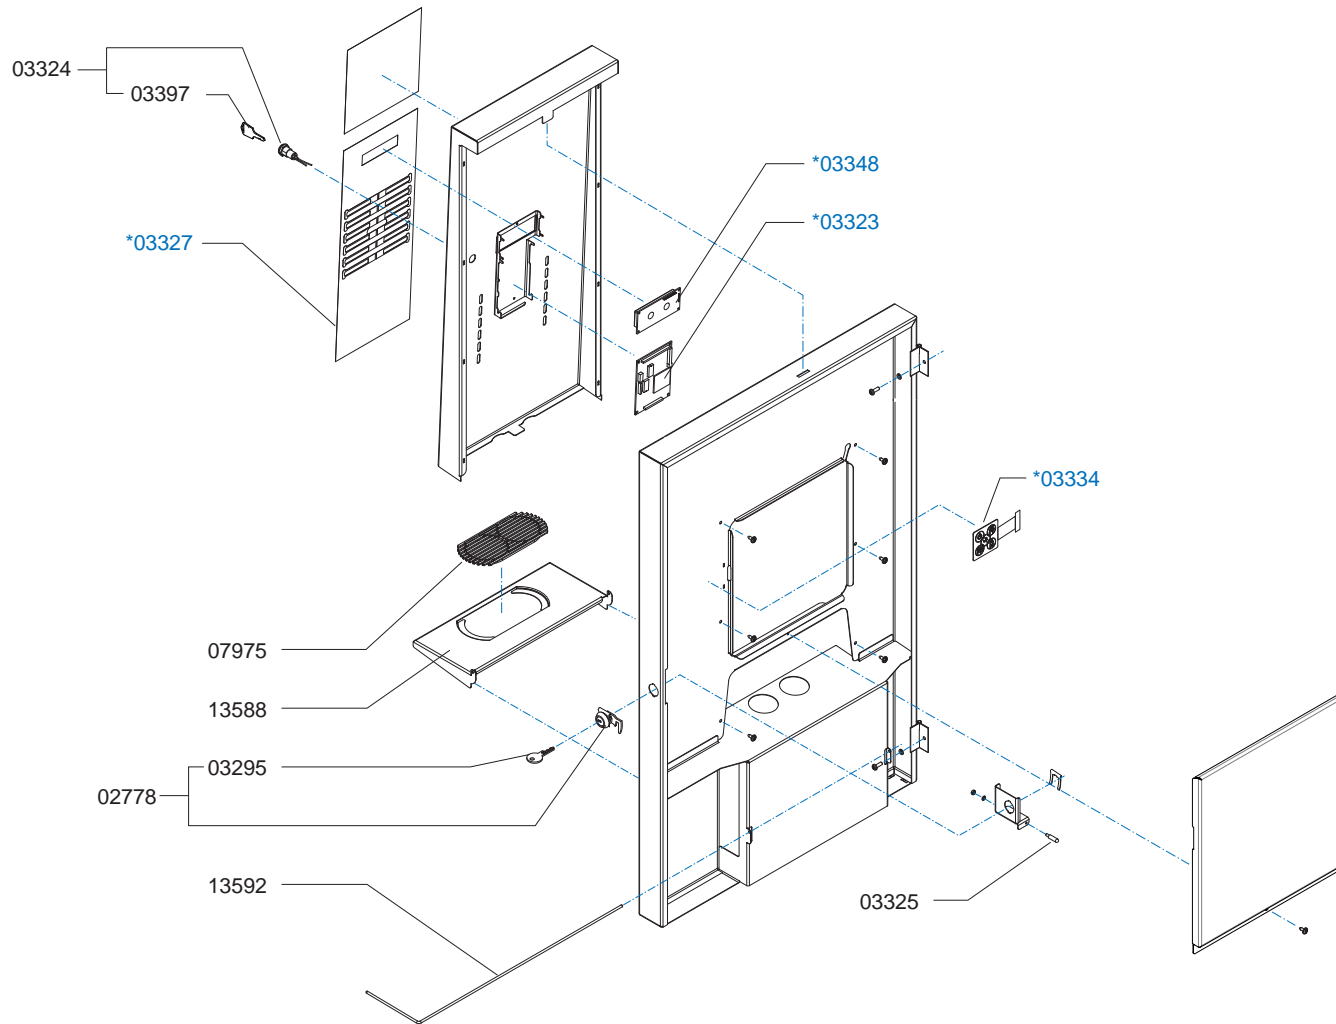

* Recommended Spare Part

Type : OptiFresh 4 Hot & Cold
Artikelnummer : 10786

From mach. nr. : 1S 06945
Date : 03-2009

Page : 5-7
Rev. : 2 09-07-09

Drawer : RLF
Date : 26-11-2007

Rated voltage : 1N~ 220-240V 50-60Hz 3500W

Spare Parts Info

***** **Animo** *****
Assen - Holland

www.animo.eu