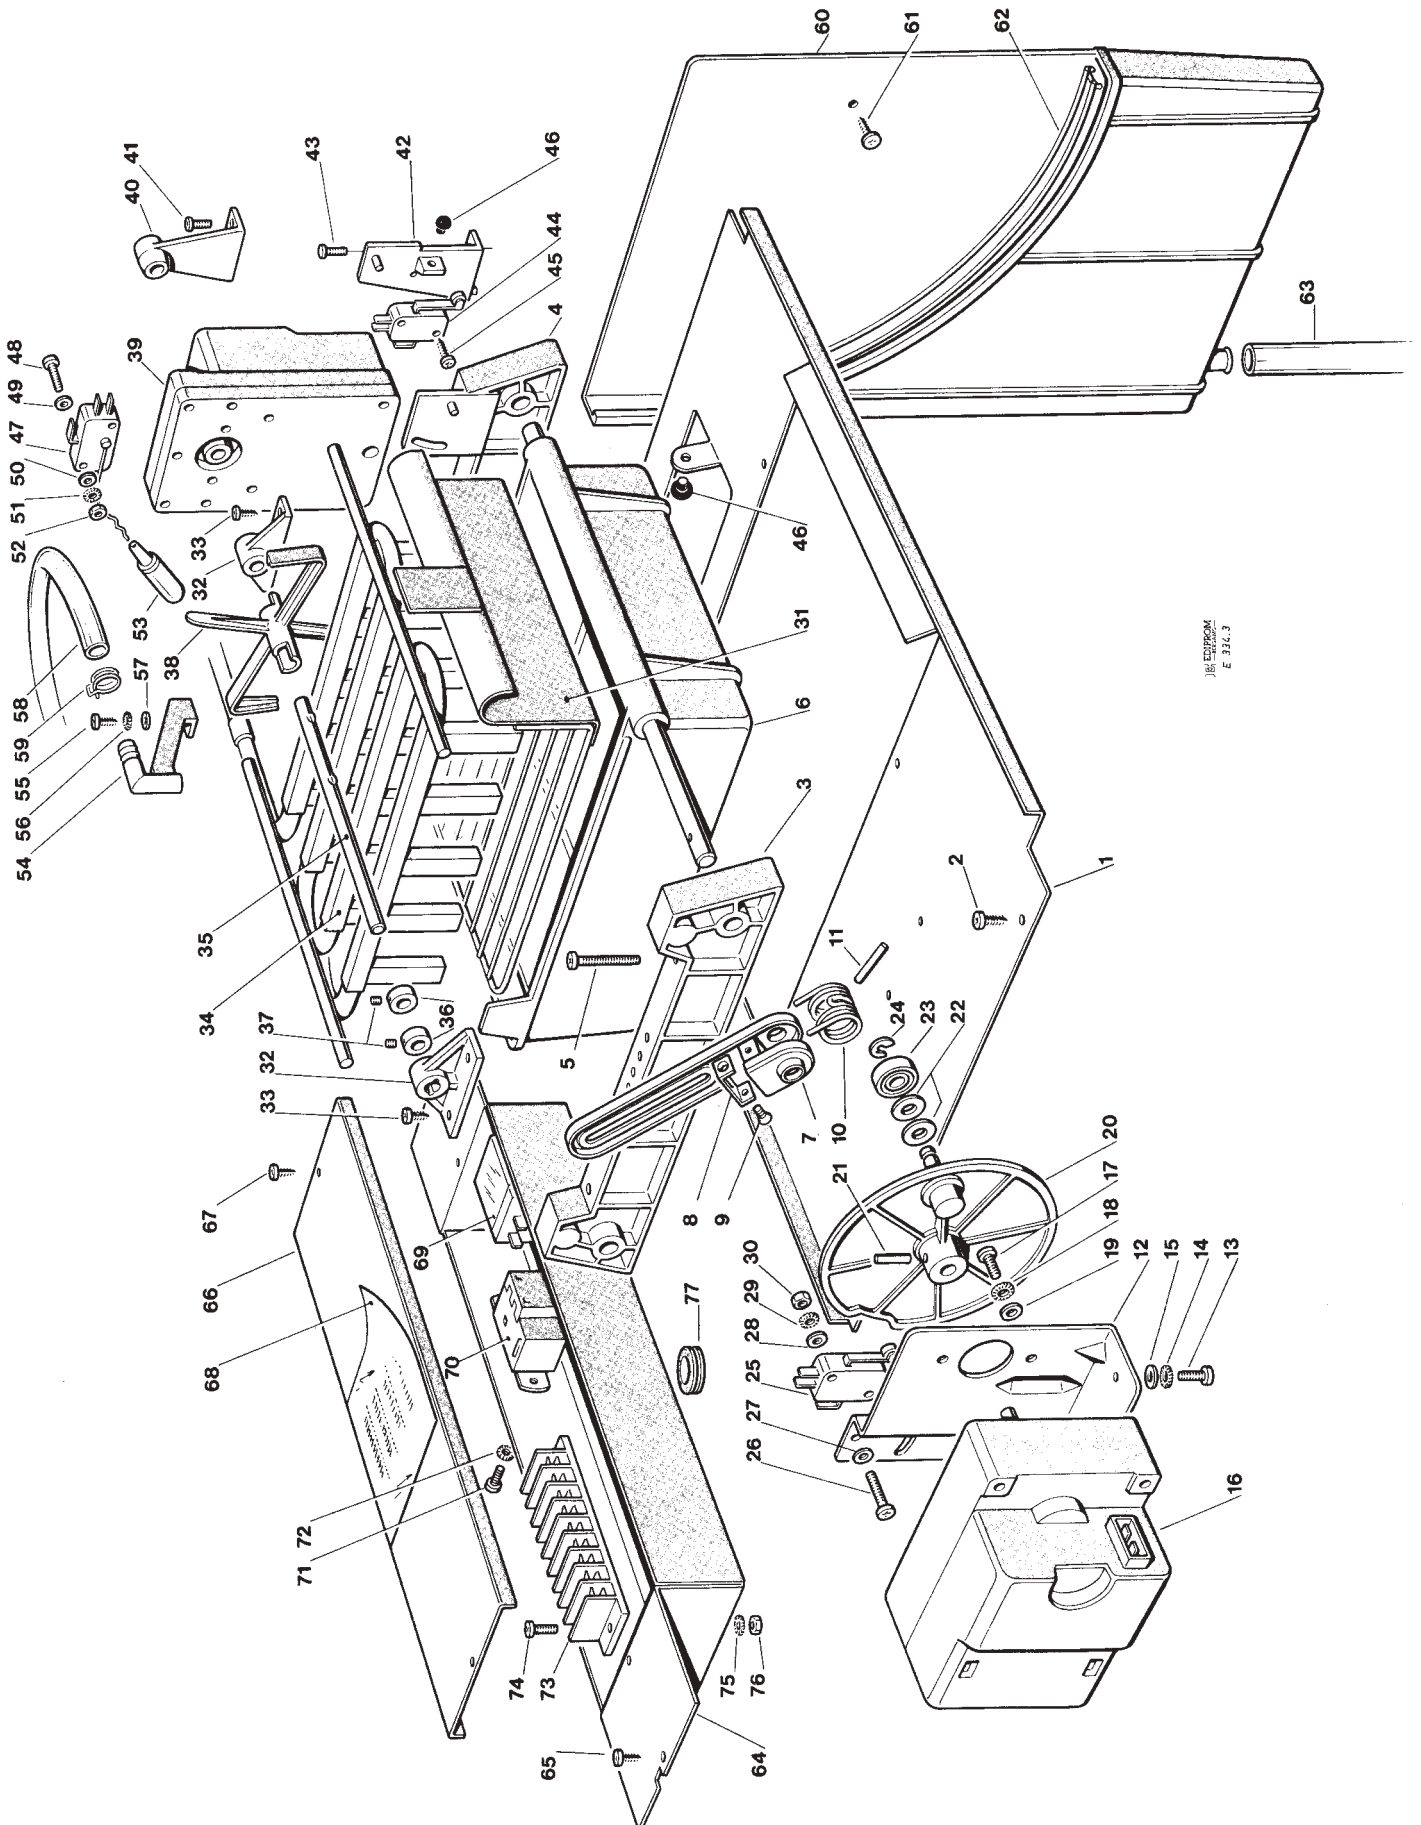

SCOTSMAN®

GP 20-90

Spare parts list
Catalogo ricambi
Catalogues pièces détachées

Pos. Nr.	Codice Code	Descrizione	Description	Description	Quantità Q.ty Q.té
1-2-3	81401031/0	ASSIEME CONTENITORE	ICE BIN	ENSEMBLE	1
4	25088202/0	ANELLO ISOLANTE	INSULATOR	ISOLANT	1
5	25330669/0	FIANCO SINISTRO	LEFT SIDE	PANNEU GAUCHE	1
6	25330668/0	FIANCO DESTRO	RIGHT SIDE	PANNEU DROITE	1
7	12728106/0	VITE	SCREW	VIS	4
8	12436402/0	PIASTRINA	PLATE	PLAQUETTE	4
9	12436400/0	PIASTRINA	PLATE	PLAQUETTE	8
11	25161098/0	COPERCHIO	COVER	COUVERCLE	1
12	25550111/0	PANN. SUP. ISOL. COPERCHIO	INSULATOR PANEL	PANNEAU ISOLANT	1
13	12727965/0	VITE	SCREW	VIS	2
14	25165499/0	CORNICE	FRAME	CORNICHE	1
15	12728026/0	VITE	SCREW	VIS	4
16	41109519/0	MAGNETE	MAGNET	MAGNETO	2
17	25550109/0	PANN. VERT. ISOL. COPERCHIO	INSULATOR PANEL	PANNEAU ISOLANT FRONTAL	1
18	12728101/0	VITE	SCREW	VIS	1
19	12728101/0	VITE	SCREW	VIS	2
20	12727818/0	VITE	SCREW	VIS	1
21	19262420/0	ETICHETTA	LABEL	ETIQUETTE	1
22	25547123/0	PANNELLO ANTERIORE	FRONT PANEL	PANNEU	1
23	12727818/0	VITE	SCREW	VIS	2
24	19120050/0	CERNIERA	HINGE	CHARNIERE	2
25	12728106/0	VITE	SCREW	VIS	4
26	81400708/0	ASSIEME PORTA	COMPLETE DOOR	PORTE COMPLETE	1
31	25260473/0	DEFLETTORE	DEFLECTOR	DEFLECTEUR	1
32	25110919/0	BUSSOLA	BUSH	DOUILLE	2
33	12728101/0	VITE	SCREW	VIS	2
34	25726475/0	SUPPORTO SUPERIORE	SUPPORT	SUPPORT	1
35	25726474/0	SUPPORTO ANTERIORE	SUPPORT	SUPPORT	1
36	19797017/0	TERMOSTATO	THERMOSTAT	THERMOSTAT	1
37	12726408/0	VITE	SCREW	VIS	2
38	19500100/0	PALETTA	ICE SCOOP	PELLE A GLACE	1
60	23550339/0	PANNELLO POSTERIORE	BACK PANEL	PANNEAU POSTERIEUR	1
61	23030019/0	PERNO	SHAFT	ARBRE	1
62	25726478/0	SUPPORTO	SUPPORT	SUPPORT	2
63	12728101/0	VITE	SCREW	VIS	4
	19810111/0	ASS. TUBO ALIMENTAZ. ACQUA	WATER INLET TUBE	TUYAU ENTREE EAU	1
	19350158/0	GUARNIZIONE PER TUBO	GASKET	GARNITURE	2