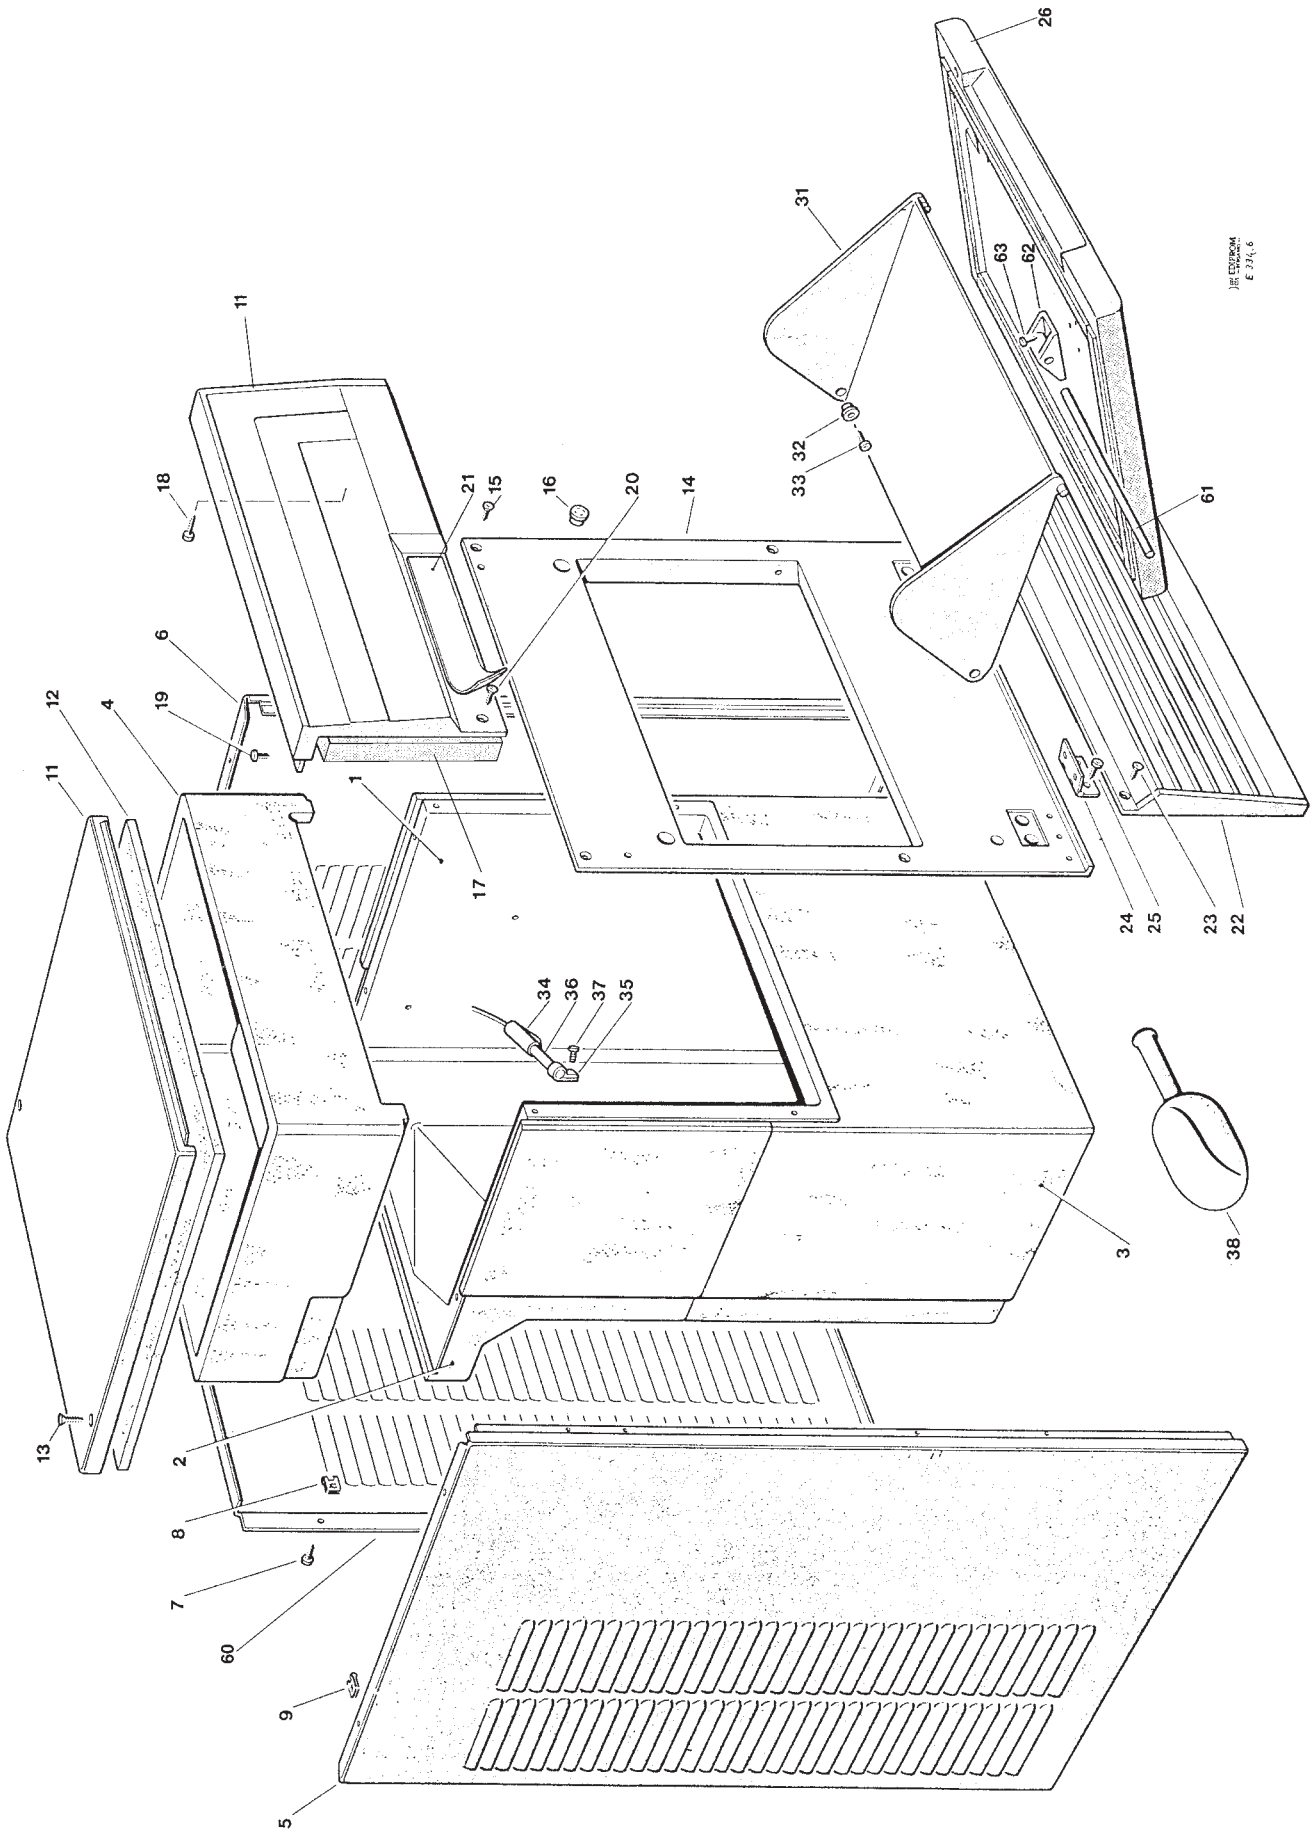

SCOTSMAN®

GP 20-90

Spare parts list
Catalogo ricambi
Catalogues pièces détachées

Pos. Nr.	Codice Code	Descrizione	Description	Description	Quantità Q.ty Q.té
1-2-3	81401031/0	ASSIEME CONTENITORE	ICE BIN	ENSEMBLE	1
4	25088202/0	ANELLO ISOLANTE	INSULATOR	ISOLANT	1
5	25330669/0	FIANCO SINISTRO	LEFT SIDE	PANNEU GAUCHE	1
6	25330668/0	FIANCO DESTRO	RIGHT SIDE	PANNEU DROITE	1
7	12728106/0	VITE	SCREW	VIS	4
8	12436402/0	PIASTRINA	PLATE	PLAQUETTE	4
9	12436400/0	PIASTRINA	PLATE	PLAQUETTE	8
11	25161098/0	COPERCHIO	COVER	COUVERCLE	1
12	25550111/0	PANN. SUP. ISOL. COPERCHIO	INSULATOR PANEL	PANNEAU ISOLANT	1
13	12727965/0	VITE	SCREW	VIS	2
14	25165499/0	CORNICE	FRAME	CORNICHE	1
15	12728026/0	VITE	SCREW	VIS	4
16	41109519/0	MAGNETE	MAGNET	MAGNETO	2
17	25550109/0	PANN. VERT. ISOL. COPERCHIO	INSULATOR PANEL	PANNEAU ISOLANT FRONTAL	1
18	12728101/0	VITE	SCREW	VIS	1
19	12728101/0	VITE	SCREW	VIS	2
20	12727818/0	VITE	SCREW	VIS	1
21	19262420/0	ETICHETTA	LABEL	ETIQUETTE	1
22	25547123/0	PANNELLO ANTERIORE	FRONT PANEL	PANNEU	1
23	12727818/0	VITE	SCREW	VIS	2
24	19120050/0	CERNIERA	HINGE	CHARNIERE	2
25	12728106/0	VITE	SCREW	VIS	4
26	81400708/0	ASSIEME PORTA	COMPLETE DOOR	PORTE COMPLETE	1
31	25260473/0	DEFLETTORE	DEFLECTOR	DEFLECTEUR	1
32	25110919/0	BUSSOLA	BUSH	DOUILLE	2
33	12728101/0	VITE	SCREW	VIS	2
34	25726475/0	SUPPORTO SUPERIORE	SUPPORT	SUPPORT	1
35	25726474/0	SUPPORTO ANTERIORE	SUPPORT	SUPPORT	1
36	19797017/0	TERMOSTATO	THERMOSTAT	THERMOSTAT	1
37	12726408/0	VITE	SCREW	VIS	2
38	19500100/0	PALETTA	ICE SCOOP	PELLE A GLACE	1
60	23550339/0	PANNELLO POSTERIORE	BACK PANEL	PANNEAU POSTERIEUR	1
61	23030019/0	PERNO	SHAFT	ARBRE	1
62	25726478/0	SUPPORTO	SUPPORT	SUPPORT	2
63	12728101/0	VITE	SCREW	VIS	4
	19810111/0	ASS. TUBO ALIMENTAZ. ACQUA	WATER INLET TUBE	TUYAU ENTREE EAU	1
	19350158/0	GUARNIZIONE PER TUBO	GASKET	GARNITURE	2