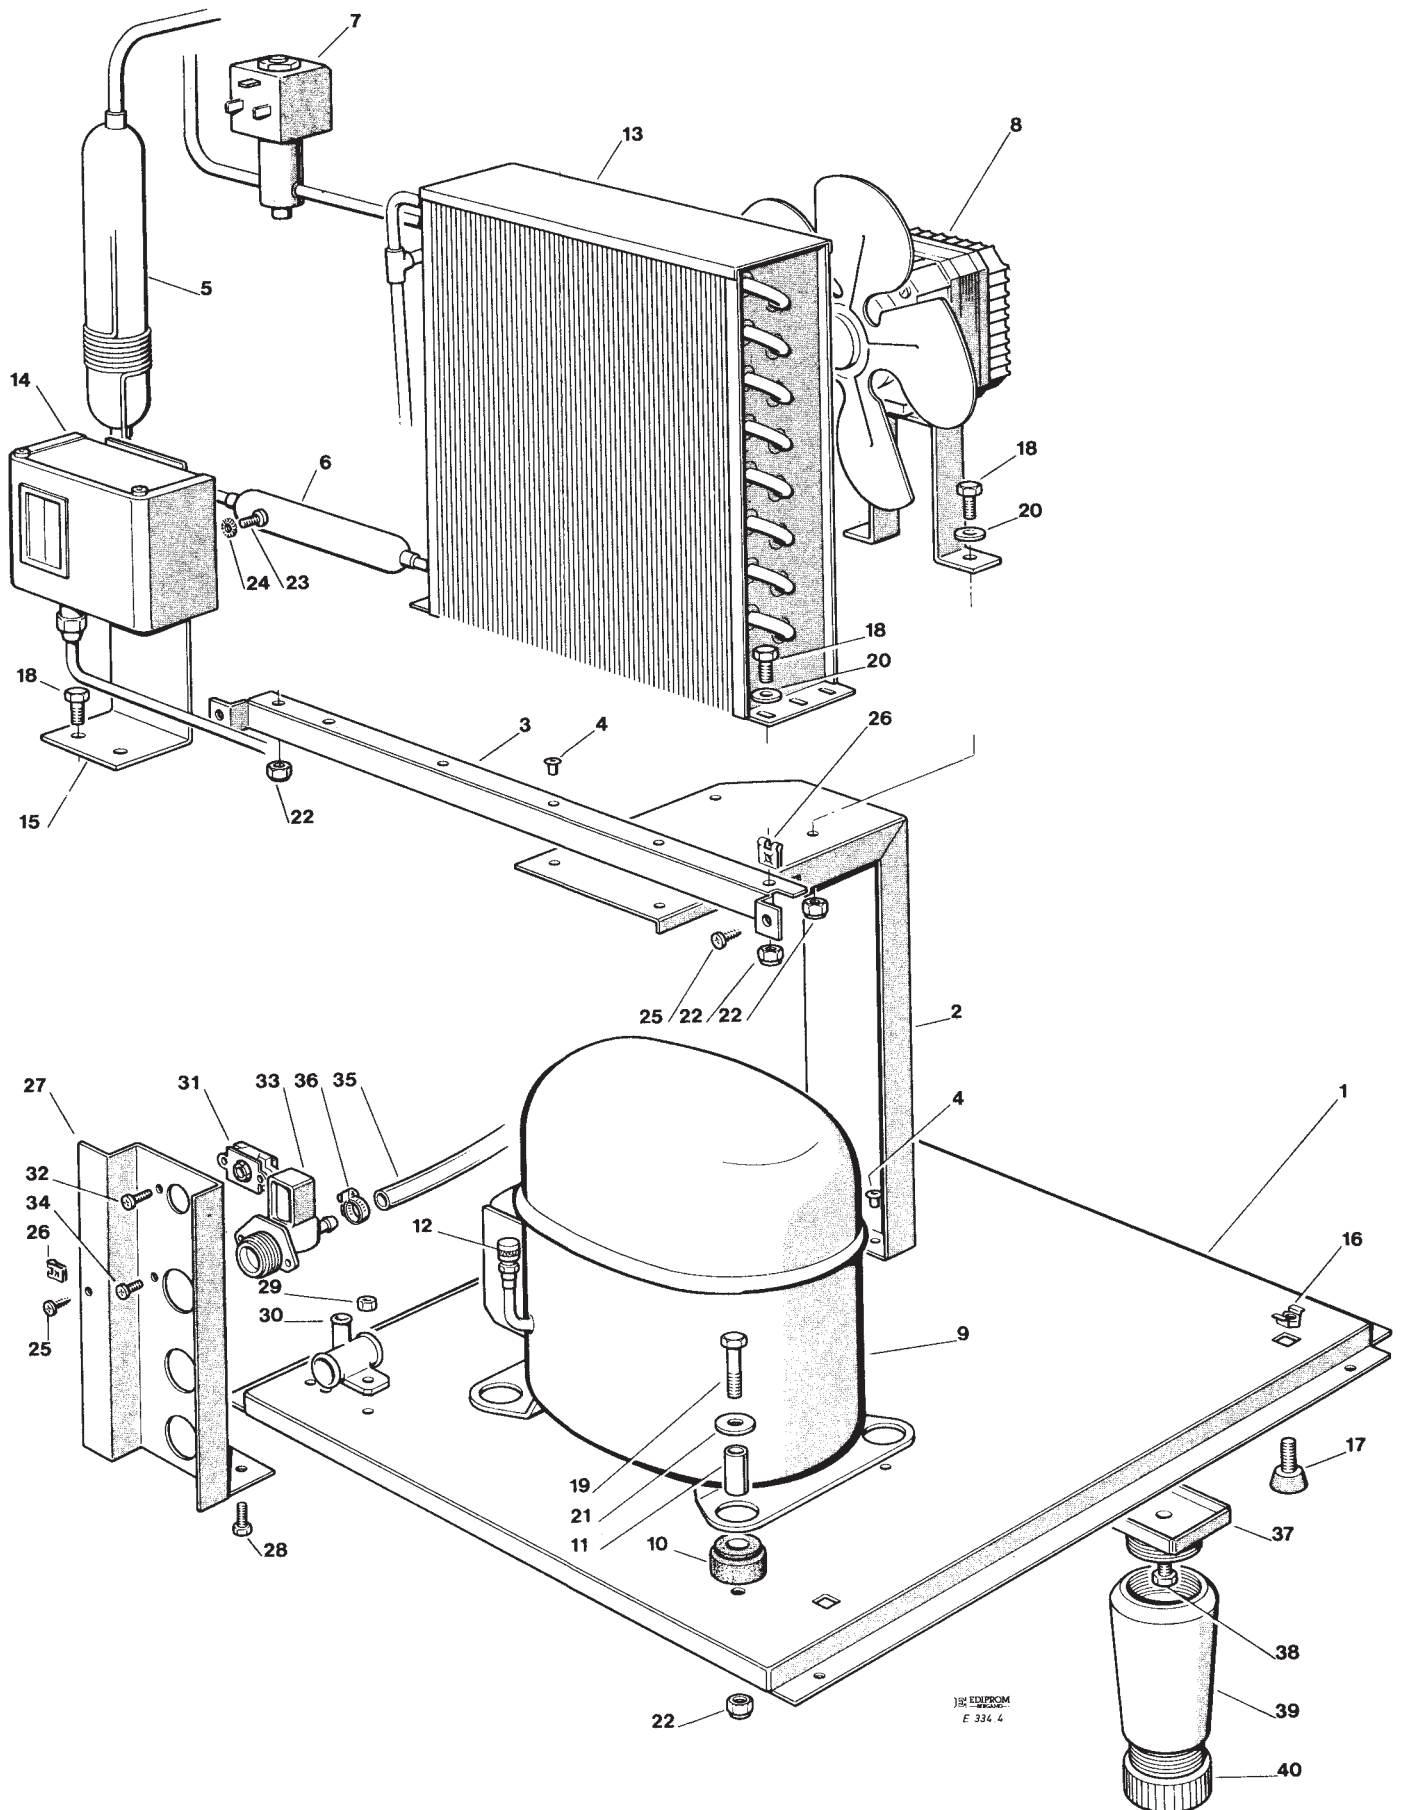

Pos. Nr.	Codice Code	Descrizione	Description	Description	Quantità Q.ty Q.té
1	25110079/0	BASAMENTO	BASE	CHASSIS	1
2	25725434/0	SUPPORTO	SUPPORT	SUPPORT	1
3	25725435/0	SUPPORTO	SUPPORT	SUPPORT	1
4	12500007/0	RIVETTO	RIVET	RIVET	5
5	81408075/0	ASSIEME SCAMBIATORE R12	EXCHANGER ASS'Y R12	ECHANGEUR R12	1
5A	81408076/0	ASSIEME SCAMBIATORE R22-R134A	EXCHANGER ASS'Y R22 -R134a	ECHANGEUR R22-R134a	1
6	10106332/0	FILTRO R12-R22	DRIER R12-R22	DESHYDRATEUR R12-R22	1
6A	19300802/0	FILTRO R134a	DRIER R134a	DESHYDRATEUR R134a	1
7	19863033/0	VALVOLA GAS	GAS VALVE	VANNE DE GAZ	1
8	18562496/0	ELETTOVENTILATORE	FAN MOTOR	VENTILATEUR	1
8A	18740023/0	VENTOLA PER ELETTOVENTILATORE	FAN BLADE	HELICE POUR VENTILATEUR	1
9	19165450/0	COMPRESSORE U.H. TIPO AE41ZF11	COMPRESSOR R12	COMPRESSOR R12	1
9A	19165483/0	COMPRESSORE U.H./L57 TN R22	COMPRESSOR R22	COMPRESSOR R22	1
9B	19560147/0	PROTETTORE R22	PROTECTOR R22	PROTECTION RSS	1
9C	19621682/0	RELÈ R22	RELAY R22	RELAIS R22	1
9D	19180457/0	CONDENSATORE DI SPUNTO R22	START CONDENSER R22	CONDENSATEUR DE DEMARRAGE	1
9E	19165548/0	COMPRESSORE GL90TB - R134a	COMPRESSOR R 134a	COMPRESSOR R 134a	1
9F	19560132/0	PROTETTORE R134a	PROTECTION R134a	PROTECTEUR R134a	1
9G	19618003/0	RELÈ R134a	RELAY R134a.	RELAIS R134a	1
9H	19180464/0	CONDENSATORE DI SPUNTO R134a	START CONDENSER R134a	CONDENSATEUR DE DEMARRAGE R134a	1
12	19864900/0	VALVOLA DI CARICA	CHARGE VALVE	VANNE DE CHARGE	1
13	19177046/0	CONDENSATORE	CONDENSER	CONDENSEUR	1
14	19550372/0	PRESSOSTATO R12-R134a	PRESSURE CONTROL R12-R134a	PRESSOSTAT R12-R134a	1
14A	19550610/0	PRESSOSTATO R22	PRESSURE CONTROL R22	PRESSOSTAT R22	1
15	25725437/0	SUPPORTO	SUPPORT	SUPPORT	1
16	12280002/0	DADO	NUT	ECROU	4
17	81502119/0	PIEDINO STANDARD	STANDARD FOOT	PIED STANDARD	4
18	12791000/0	VITE	SCREW	VIS	6
19	12792099/0	VITE	SCREW	VIS	2
20	12523040/0	RONDELLA	WASHER	RONDELLE	4
22	12523050/0	RONDELLA	WASHER	RONDELLE	2
22	12292101/0	DADO	NUT	ECROU	8
25	12728106/0	VITE	SCREW	VIS	2
26	12292102/0	PIASTRINA	PLATE	PLAQUE	8
27	25725438/0	SUPPORTO	SUPPORT	SUPPORT	1
28	12788880/0	VITE	SCREW	VIS	2
29	12291600/0	DADO	NUT	ECROU	2
30	25690806/0	SCARICO ACQUA	WATER DRAIN PIPE	ECOULEMENT MACHINE	1
31	33320523/0	FISSACAVO	CLAMP	BANDE	1
32	12726404/0	VITE	SCREW	VIS	2
33	19865502/0	ELETTOVALVOLA ACQUA	WATER SOLENOID VALVE	ELECTROVANNE EAU	1
34	12726404/0	VITE	SCREW	VIS	2
35	25791021/0	TUBO ACQUA	TUBE	TUYAU	1
36	19280153/0	FASCETTA	CLAMP	BANDE	1
37	81400690/0	SUPPORTO	SUPPORT	SUPPORT	4
38	12793700/0	VITE	SCREW	VIS	4
39	25460020/0	MANICOTTO PER PIEDINO	COUPLING	RALLONGE PIED	4
40	25570870/0	PIEDINO	LEVELLING FOOT	PIED	4