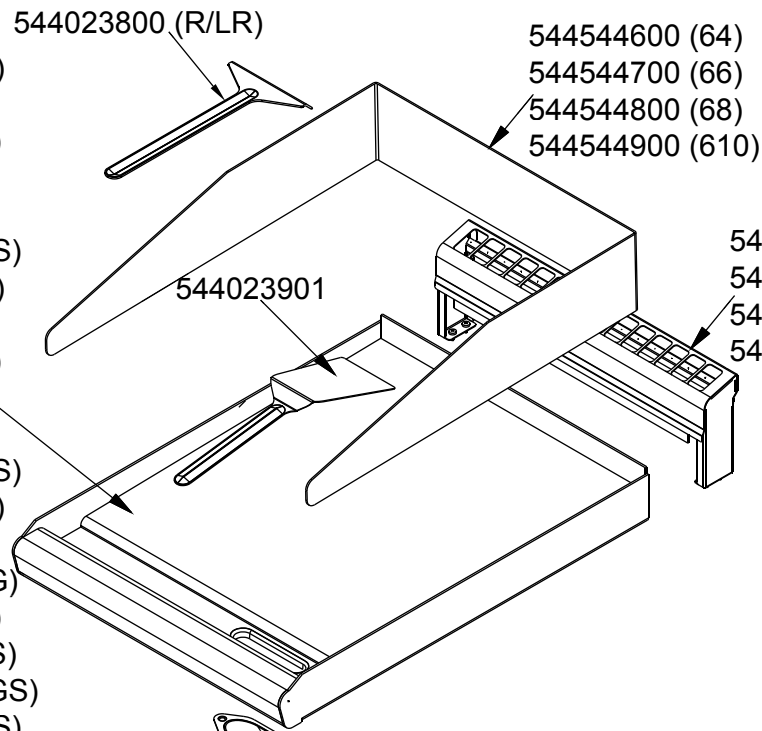

- 541214300 (64)
- 541214500 (66)
- 541214700 (68)
- 541214900 (610)

- 541193000 (64)
- 541194000 (66)
- 541193200 (68)
- 541193300 (610)

560073700M00P00

Page	Pos	Code	Description
001		544544800	SPLASH GUARD FT-6 8
001		544023800	SPATTLE FOR GROOVED GRIDDLE
001		541208601	UPPER PLATE FOR FTR T-6 8G
001		541208701	UPPER PLATE FOR FTR T-6 8GS
001		544023901	SPATTLE FOR FRY-TOP
001		541214700	SPACER 68G
001		541096200	BURNER SUPPORT FT-74G FT-78G
001		531026000	BURNER FT-4/6/8G BM-4G
001		544508100	LHD SIDE OF 60T APPLIANCES
001		541133800	DRIP TRAY FT-55
001		541193200	CONTROL PANEL 607090 FTT-6 8G
001		544508000	RHD SIDE OF 60T APPLIANCES
001		533010500	LEG M10*25 D.40
002		533023400	"TARGET" PILOT + NIPPLE TC
002		537010200	ROUND PLUG §2,4 - SHORT ELECTRODE
002		533045700	THERMOCOUPLE M9*1 500
002		533023300	BICONE §6 ("TARGET" PILOT
002		533018500	FITTING FOR BICONE D.6 M10*1
002		533018600	PLUG FITTING
002		547003200	HIGH-VOLTAGE CABLE TUBE.§2 L=500
002		533009400	BICONE 10S
002		533009500	NIPPLE FOR BICONE 10S
002		539018900	INDEX FOR KNOB W/RED SIGN
002		533053300	THERMOCOUPLE EXTENSION M9*1
002		533039100	BICONE §6
002		531025300	VALVE EUROSIT FT 80-320°C
002		533102500	SHORT PIVOT FOR PLASTIC KNOB
002		536034700	KNOB §77 4P. §08*6,5 F§30
002		539054200	STAMP Ø20,5 CR."L" LOTUS R.
002		539062700	RED STICKING DISK 72 (060,300°
002		533053600	EUROSIT VALVE PLUG
002		533017900	BICONE D.12
002		533018000	ELBOW FOR BICONE D.12 3/8 RS L20
002		533040600	HEADLESS SCREW M4*8
002		537002800	PIEZOELECTRIC IGNITION M18 WITH NUT
002		533093900	FITTING GAS ENTRY 1/2G 2OUT 3/8G
002		533020500	NOZZLE 0.140 §19
002		533020600	NOZZLE 0.140 §27
002		533109600	NOZZLE §083 CH12X30,0
002		533109700	NOZZLE §072 CH12X30,0
002		533057300	NOZZLE §125 CH12*30 M-FT6
002		533057100	NOZZLE §140A CH12*30 M-FT4/6/8
002		533031901	NOZZLE §130 CH12*30 MH-FT34
002		533047100	NOZZLE §100A CH12*30 GF-BM6/8
002		533056900	NOZZLE §87 CH12*30 G-FT4/8
002		533047200	NOZZLE §151 CH12*30 M-BM6
002		533046600	NOZZLE §161 G25
002		533031401	NOZZLE §155 CH12X30 G20 MH-B2/FT