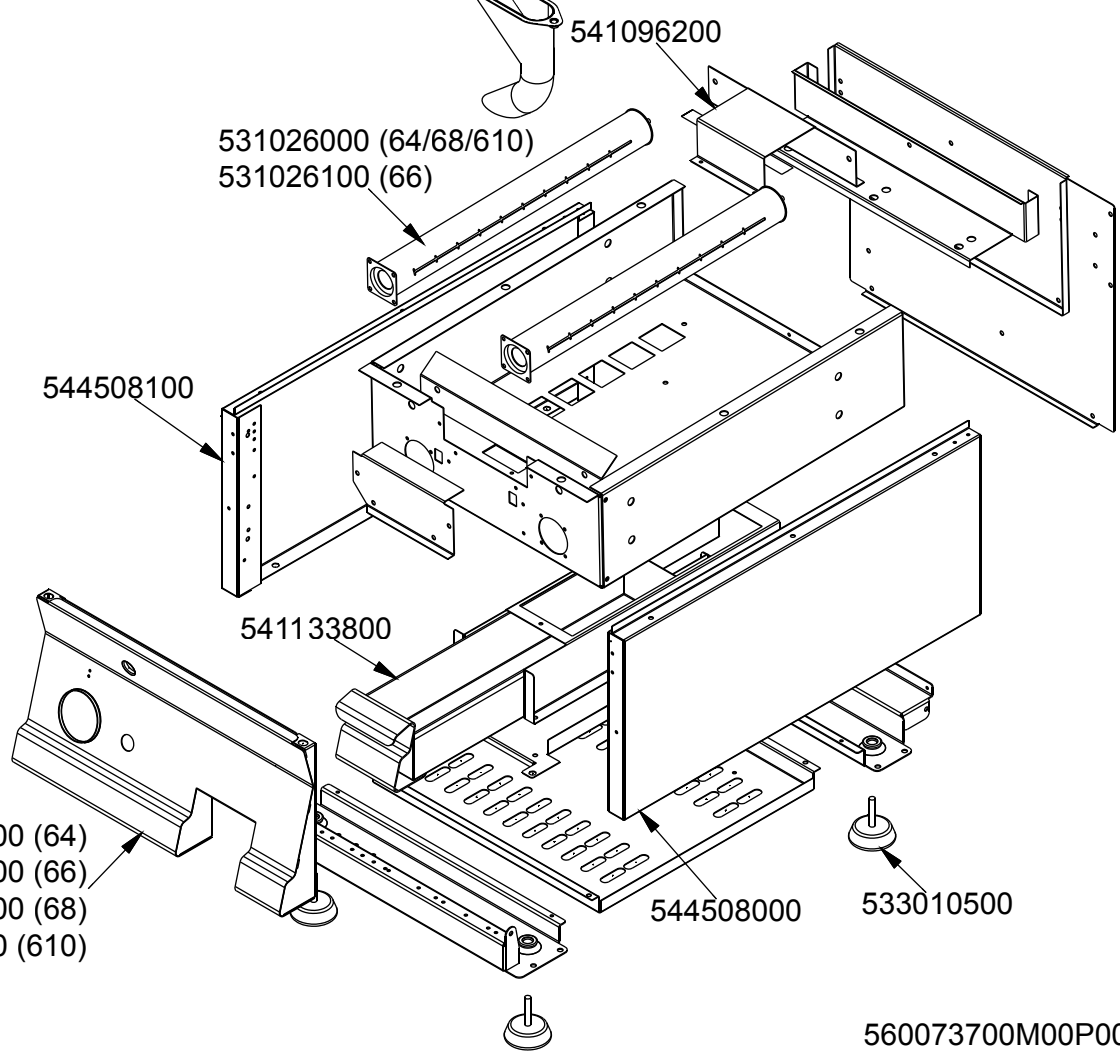

- 541214300 (64)
- 541214500 (66)
- 541214700 (68)
- 541214900 (610)

- 541193000 (64)
- 541194000 (66)
- 541193200 (68)
- 541193300 (610)

560073700M00P00

Page	Pos	Code	Description
001		544544800	SPLASH GUARD FT-6 8
001		544023800	SPATTLE FOR GROOVED GRIDDLE
001		541208601	UPPER PLATE FOR FTR T-6 8G
001		541208701	UPPER PLATE FOR FTR T-6 8GS
001		544023901	SPATTLE FOR FRY-TOP
001		541214700	SPACER 68G
001		541096200	BURNER SUPPORT FT-74G FT-78G
001		531026000	BURNER FT-4/6/8G BM-4G
001		544508100	LHD SIDE OF 60T APPLIANCES
001		541133800	DRIP TRAY FT-55
001		541193200	CONTROL PANEL 607090 FTT-6 8G
001		544508000	RHD SIDE OF 60T APPLIANCES
001		533010500	LEG M10*25 D.40
002		533023400	"TARGET" PILOT + NIPPLE TC
002		537010200	ROUND PLUG §2,4 - SHORT ELECTRODE
002		533045700	THERMOCOUPLE M9*1 500
002		533023300	BICONE §6 ("TARGET" PILOT
002		533018500	FITTING FOR BICONE D.6 M10*1
002		533018600	PLUG FITTING
002		547003200	HIGH-VOLTAGE CABLE TUBE.§2 L=500
002		533009400	BICONE 10S
002		533009500	NIPPLE FOR BICONE 10S
002		539018900	INDEX FOR KNOB W/RED SIGN
002		533053300	THERMOCOUPLE EXTENSION M9*1
002		533039100	BICONE §6
002		531025300	VALVE EUROSIT FT 80-320°C
002		533102500	SHORT PIVOT FOR PLASTIC KNOB
002		536034700	KNOB §77 4P. §08*6,5 F§30
002		539054200	STAMP Ø20,5 CR."L" LOTUS R.
002		539062700	RED STICKING DISK 72 (060,300°
002		533053600	EUROSIT VALVE PLUG
002		533017900	BICONE D.12
002		533018000	ELBOW FOR BICONE D.12 3/8 RS L20
002		533040600	HEADLESS SCREW M4*8
002		537002800	PIEZOELECTRIC IGNITION M18 WITH NUT
002		533093900	FITTING GAS ENTRY 1/2G 2OUT 3/8G
002		533020500	NOZZLE 0.140 §19
002		533020600	NOZZLE 0.140 §27
002		533109600	NOZZLE §083 CH12X30,0
002		533109700	NOZZLE §072 CH12X30,0
002		533057300	NOZZLE §125 CH12*30 M-FT6
002		533057100	NOZZLE §140A CH12*30 M-FT4/6/8
002		533031901	NOZZLE §130 CH12*30 MH-FT34
002		533047100	NOZZLE §100A CH12*30 GF-BM6/8
002		533056900	NOZZLE §87 CH12*30 G-FT4/8
002		533047200	NOZZLE §151 CH12*30 M-BM6
002		533046600	NOZZLE §161 G25
002		533031401	NOZZLE §155 CH12X30 G20 MH-B2/FT