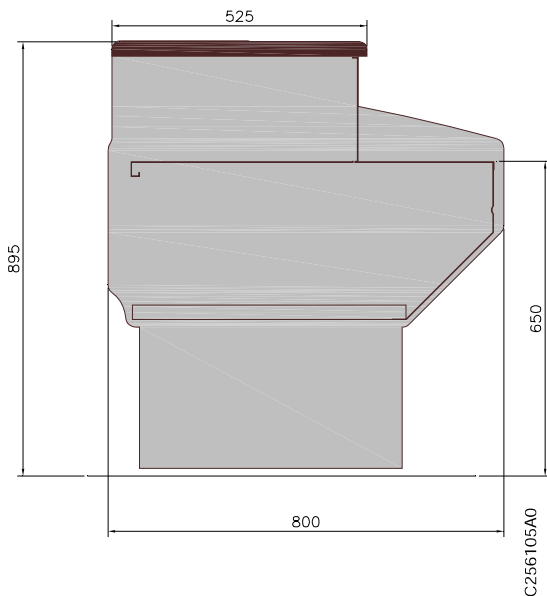

NEUTRA¹	CÓD. Code	DESIGNAÇÃO Designation
	925610100	MESA ALFA 700
	925610200	MESA ALFA CNT EXT 90

A Mafgest reserva o direito de alterar o conteúdo deste documento sem aviso prévio. Subject to change without notice.

Dimensões em mm Dimensions in mm Abmessungen in mm

¹ Neutro, sem refrigeração Neutral, without refrigeration Neutre, sans réfrigération Null, ohne